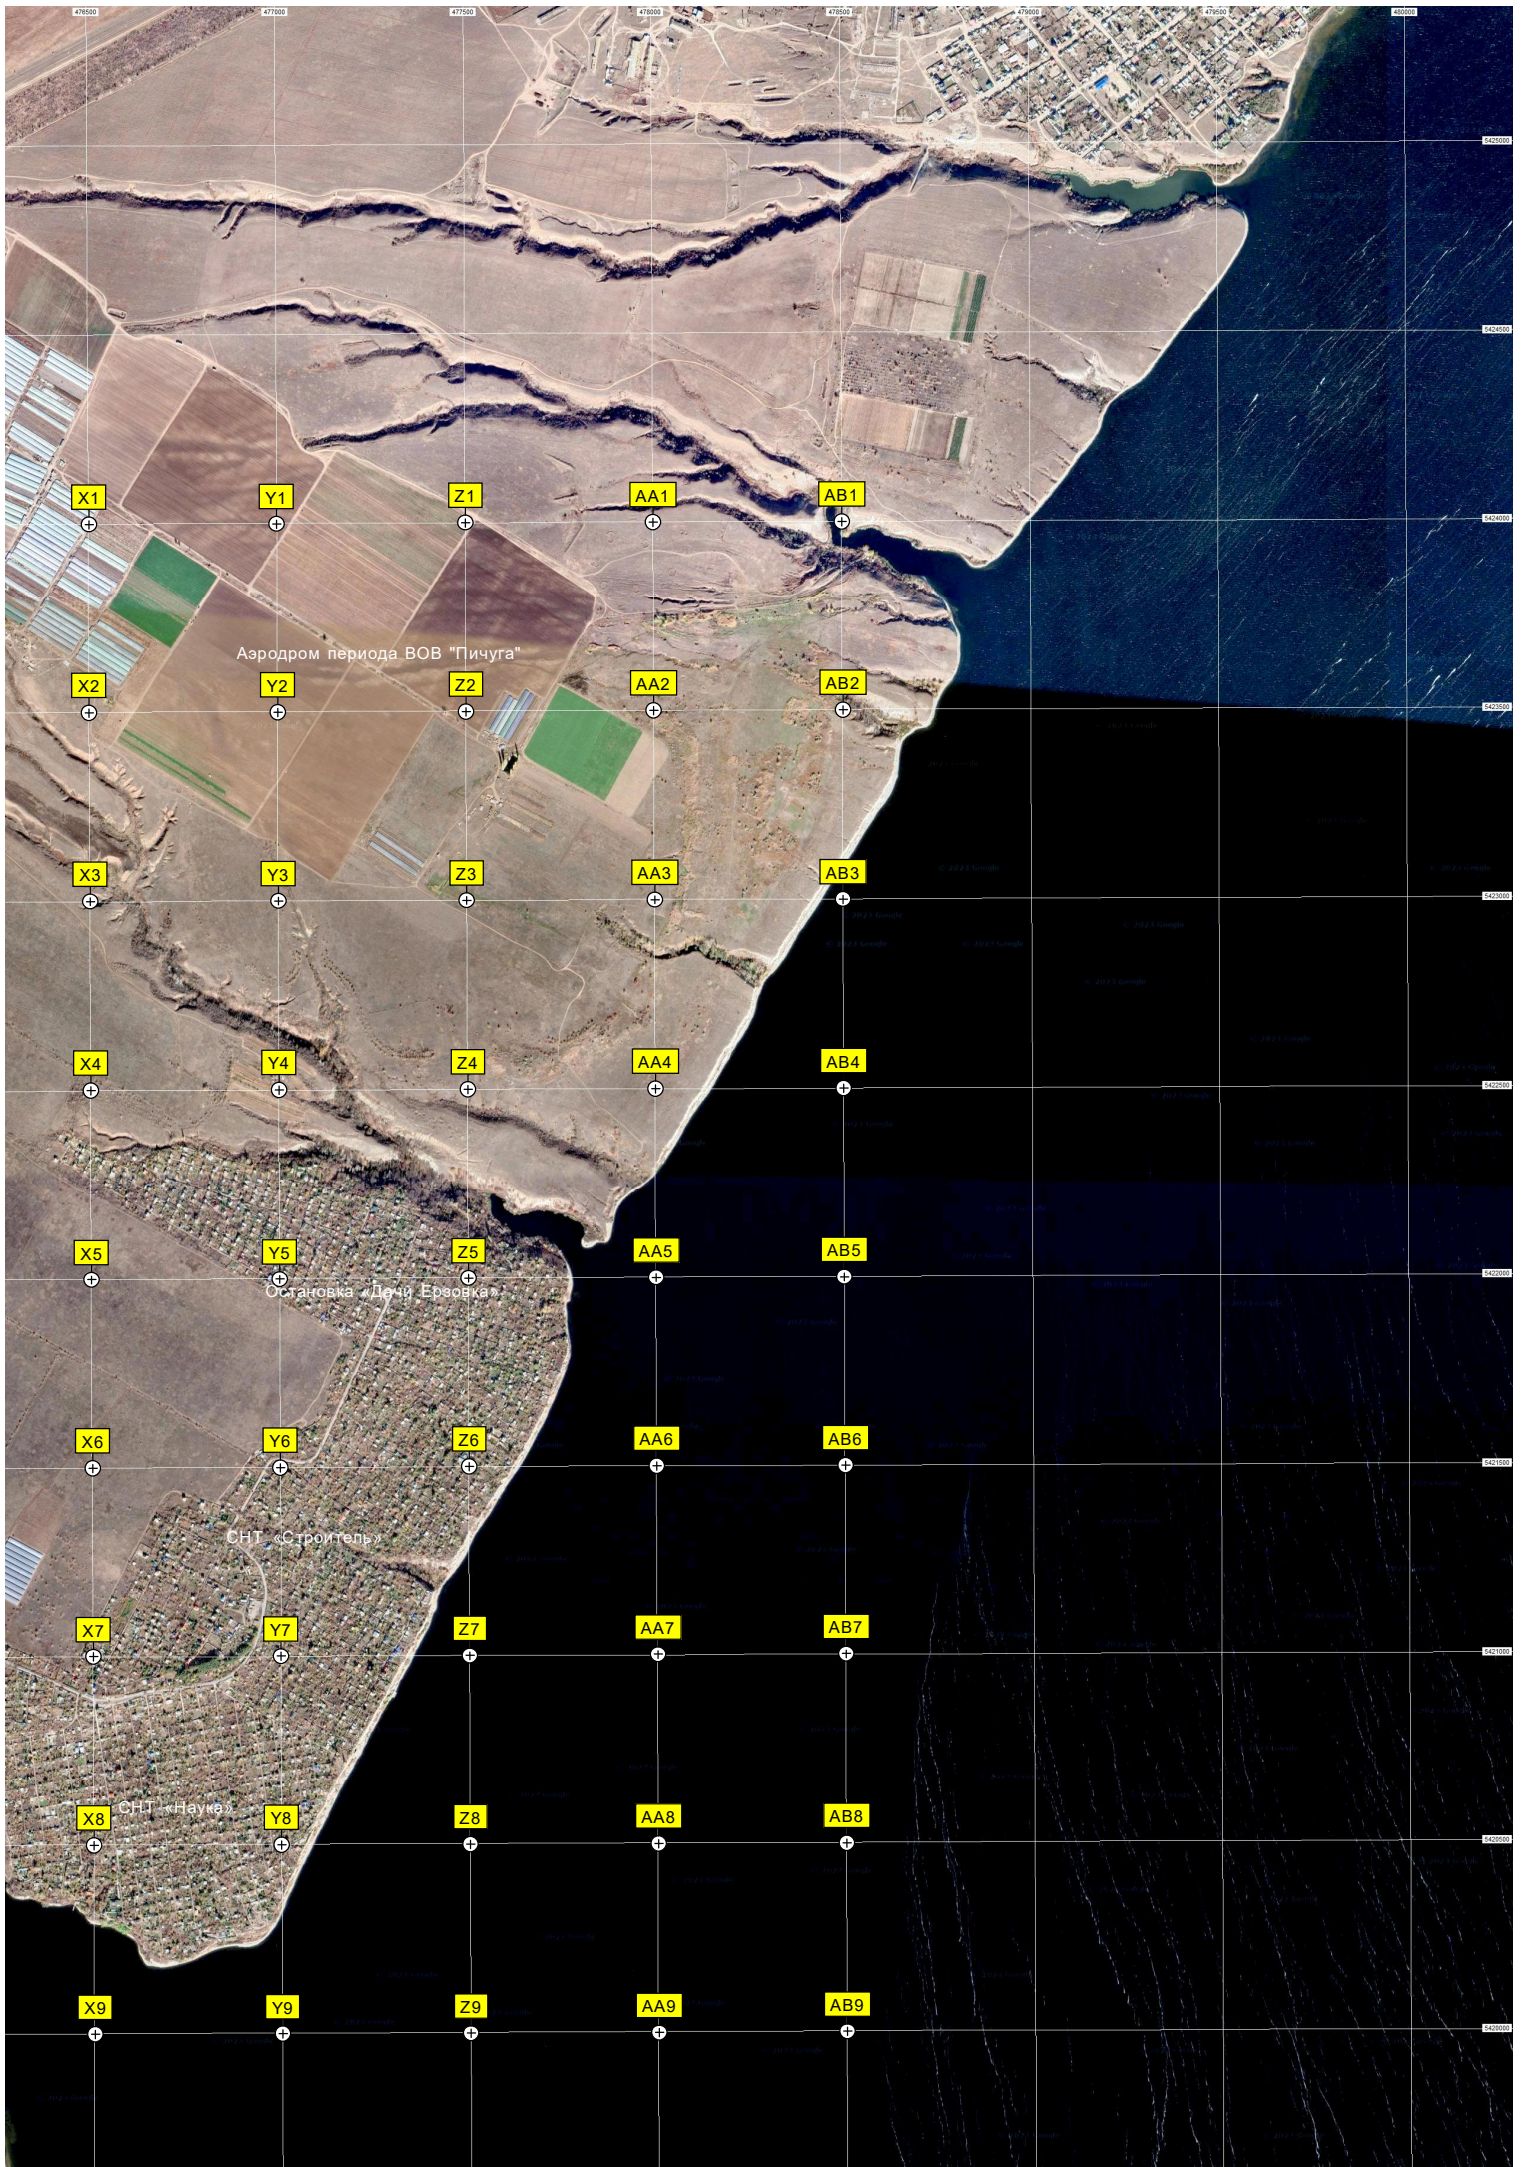

Кладбище

АКХ Меллоратор

роенное русло канала Волго-Дон 2

Недостроенное русло канала Волго-Дон 2

Недостроенное русло канал

Опора ЛЭП  
Опор

Вертолётная площадка

Логистический центр "АГ "Тандер"

Гостиница "Насосмлад"

лэп

Бывший полигон АО "Баррикады" "Старый пятäk"

Балка Сухая Мечетка

Балка Сильникова

Оноп

A10

B10