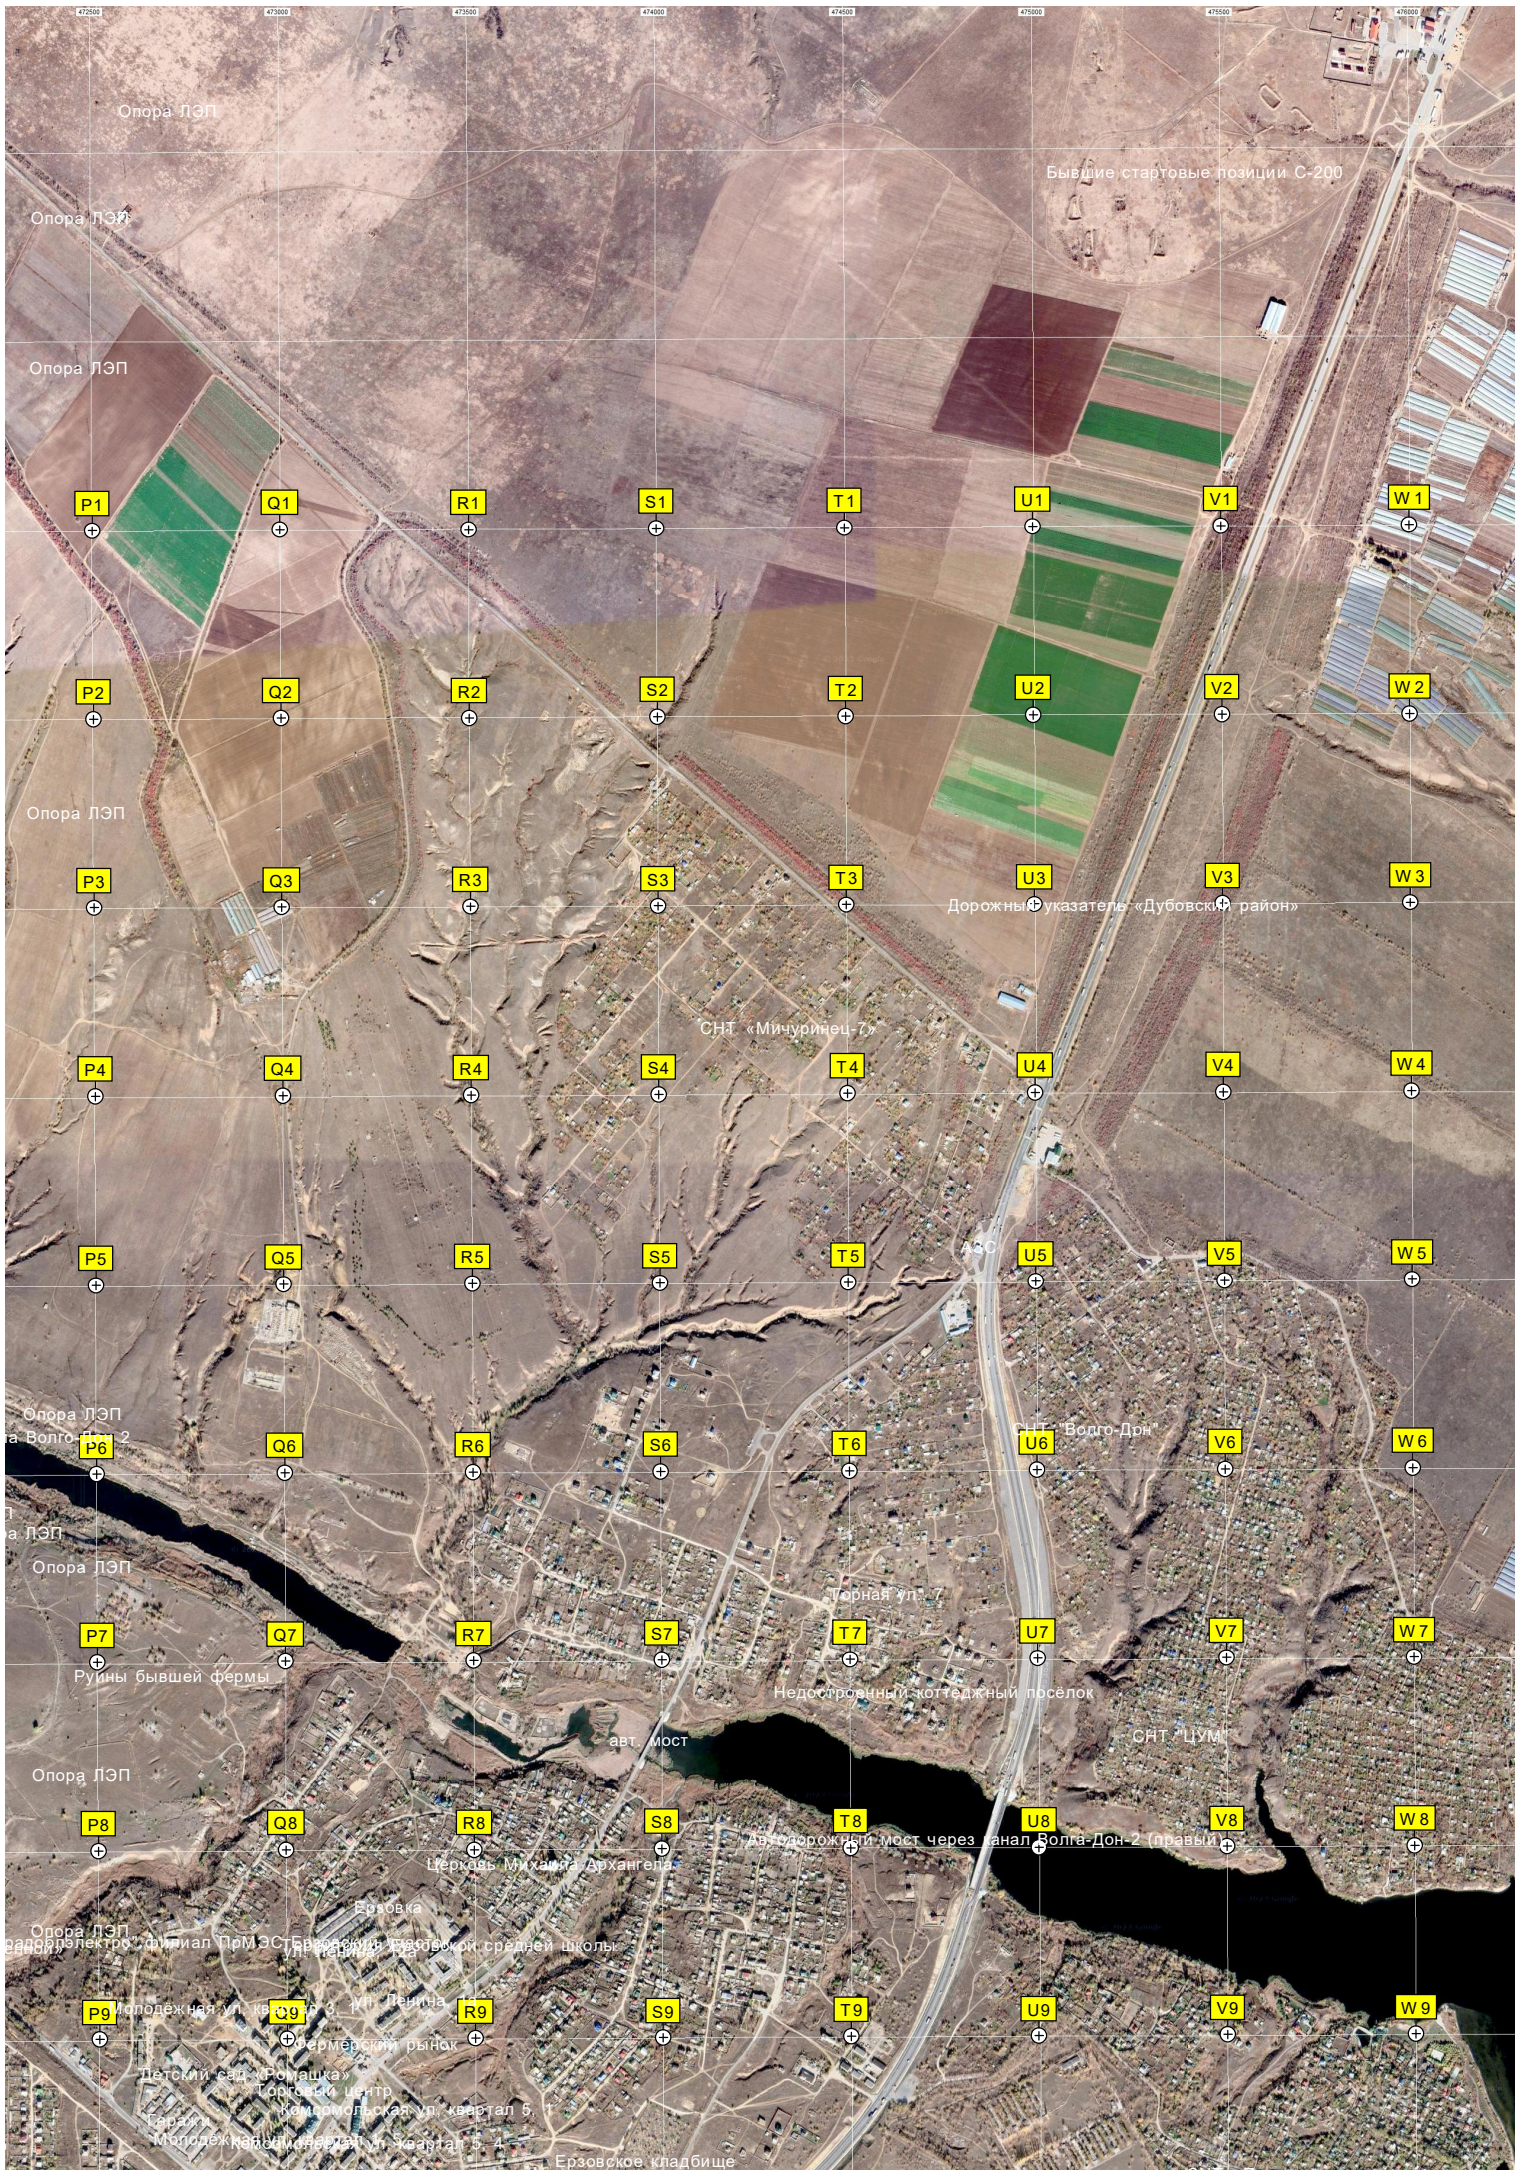

Кладбище

АКХ Меллоратор

роенное русло канала Волго-Дон 2

Недостроенное русло канала Волго-Дон 2

Недостроенное русло канал

Опора ЛЭП  
Опор

Вертолётная площадка

Логистический центр "АГ "Тандер"

Гостиница "Насосмлад"

лэп

Бывший полигон АО "Баррикады" "Старый пятäk"

Балка Сухая Мечетка

Балка Сильникова

Оноп

A10

B10