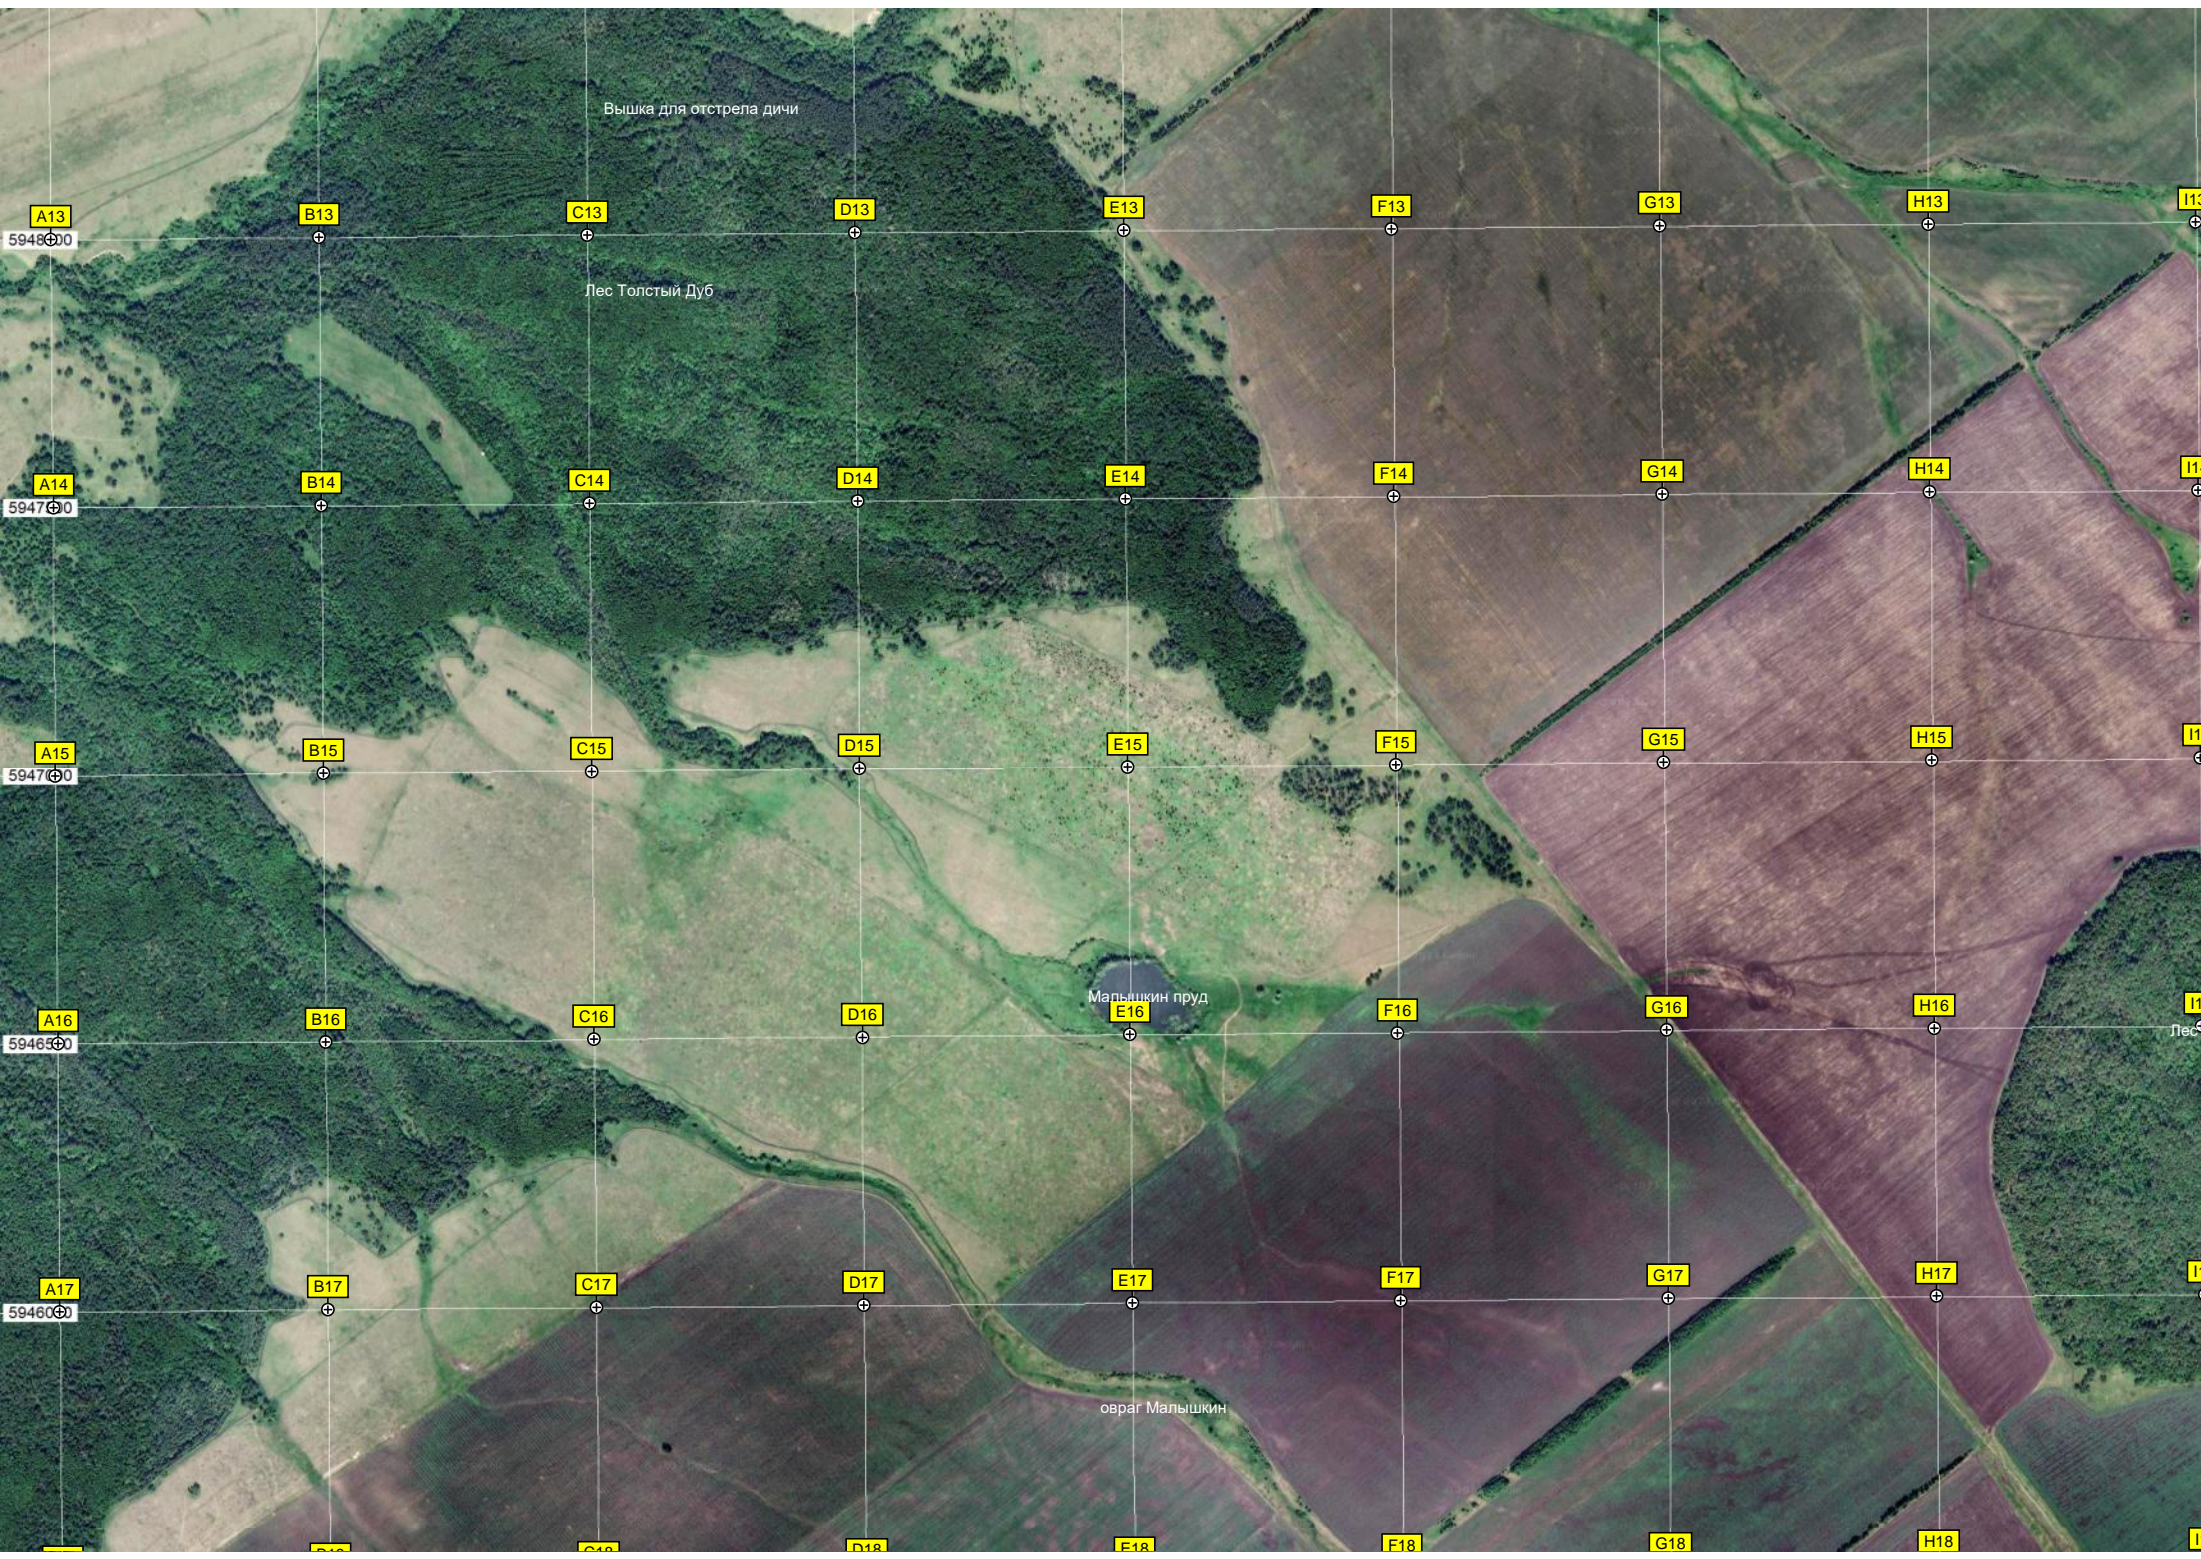

Y12

Пашин овраг

Селоров овраг

Друда

ока урон

Овр

Вышка для отстрела дичи

Лес Толстый Дуб