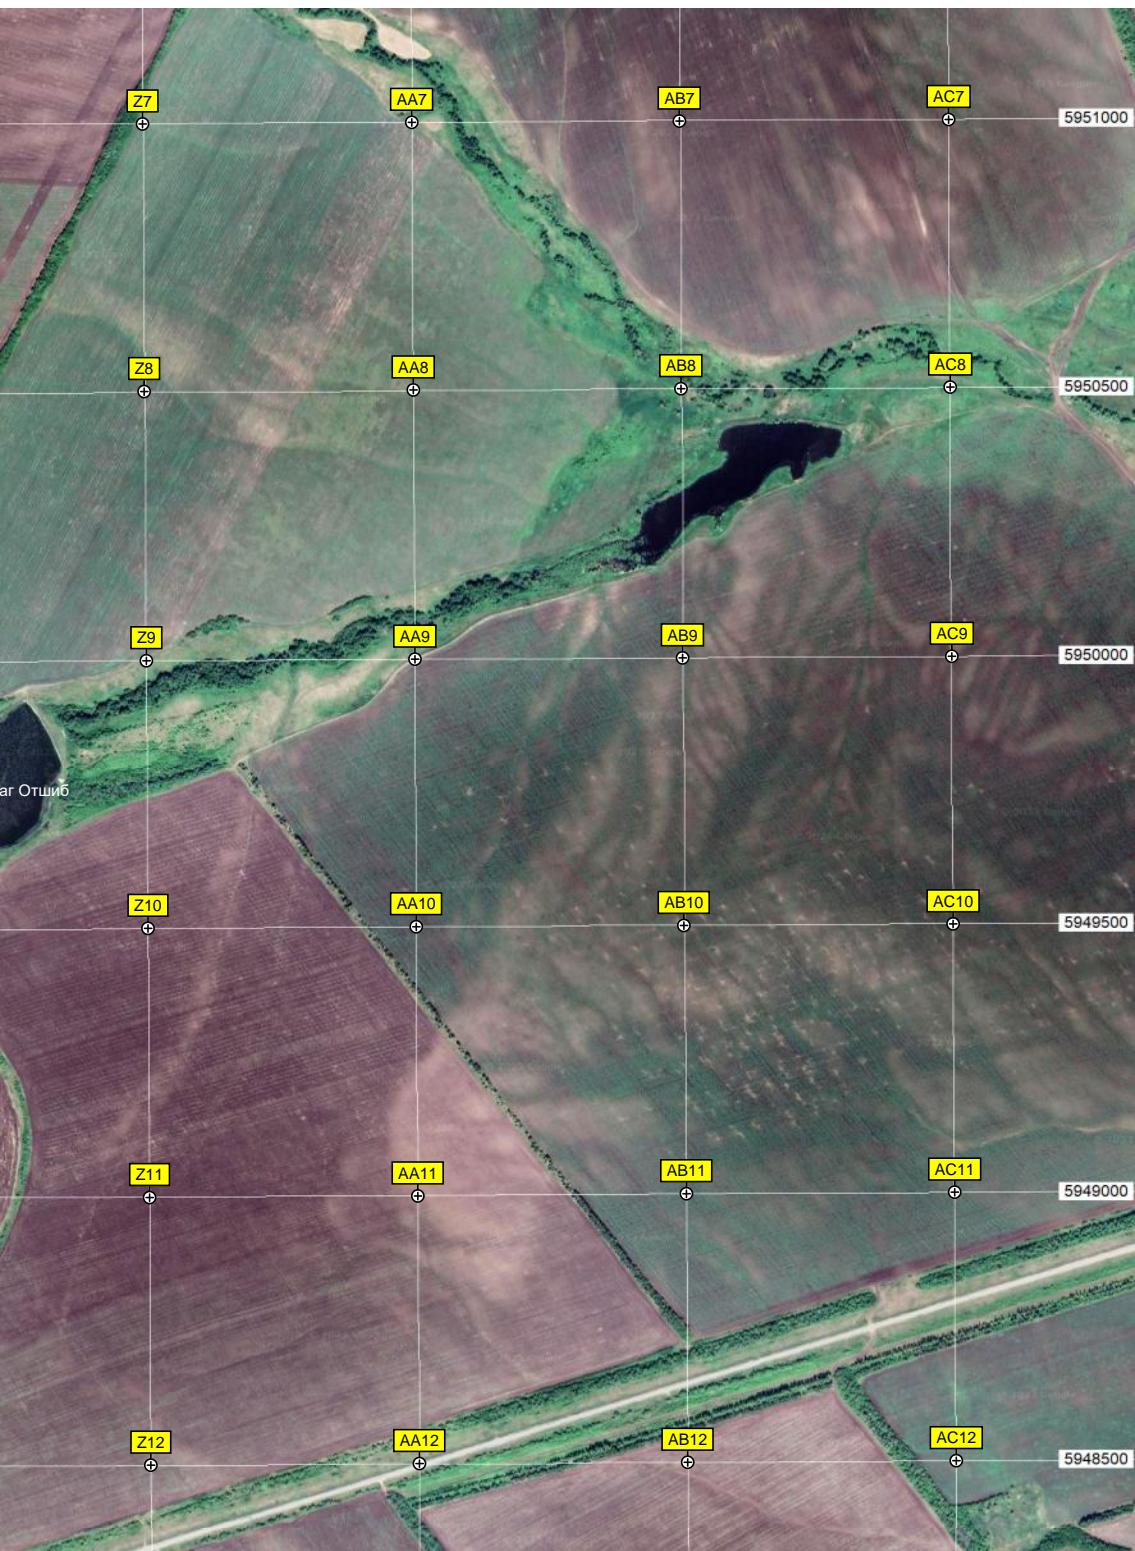

Y12

Пашин овраг

Селоров овраг

Друда

ока урон

Овр

Вышка для отстрела дичи

Лес Толстый Дуб