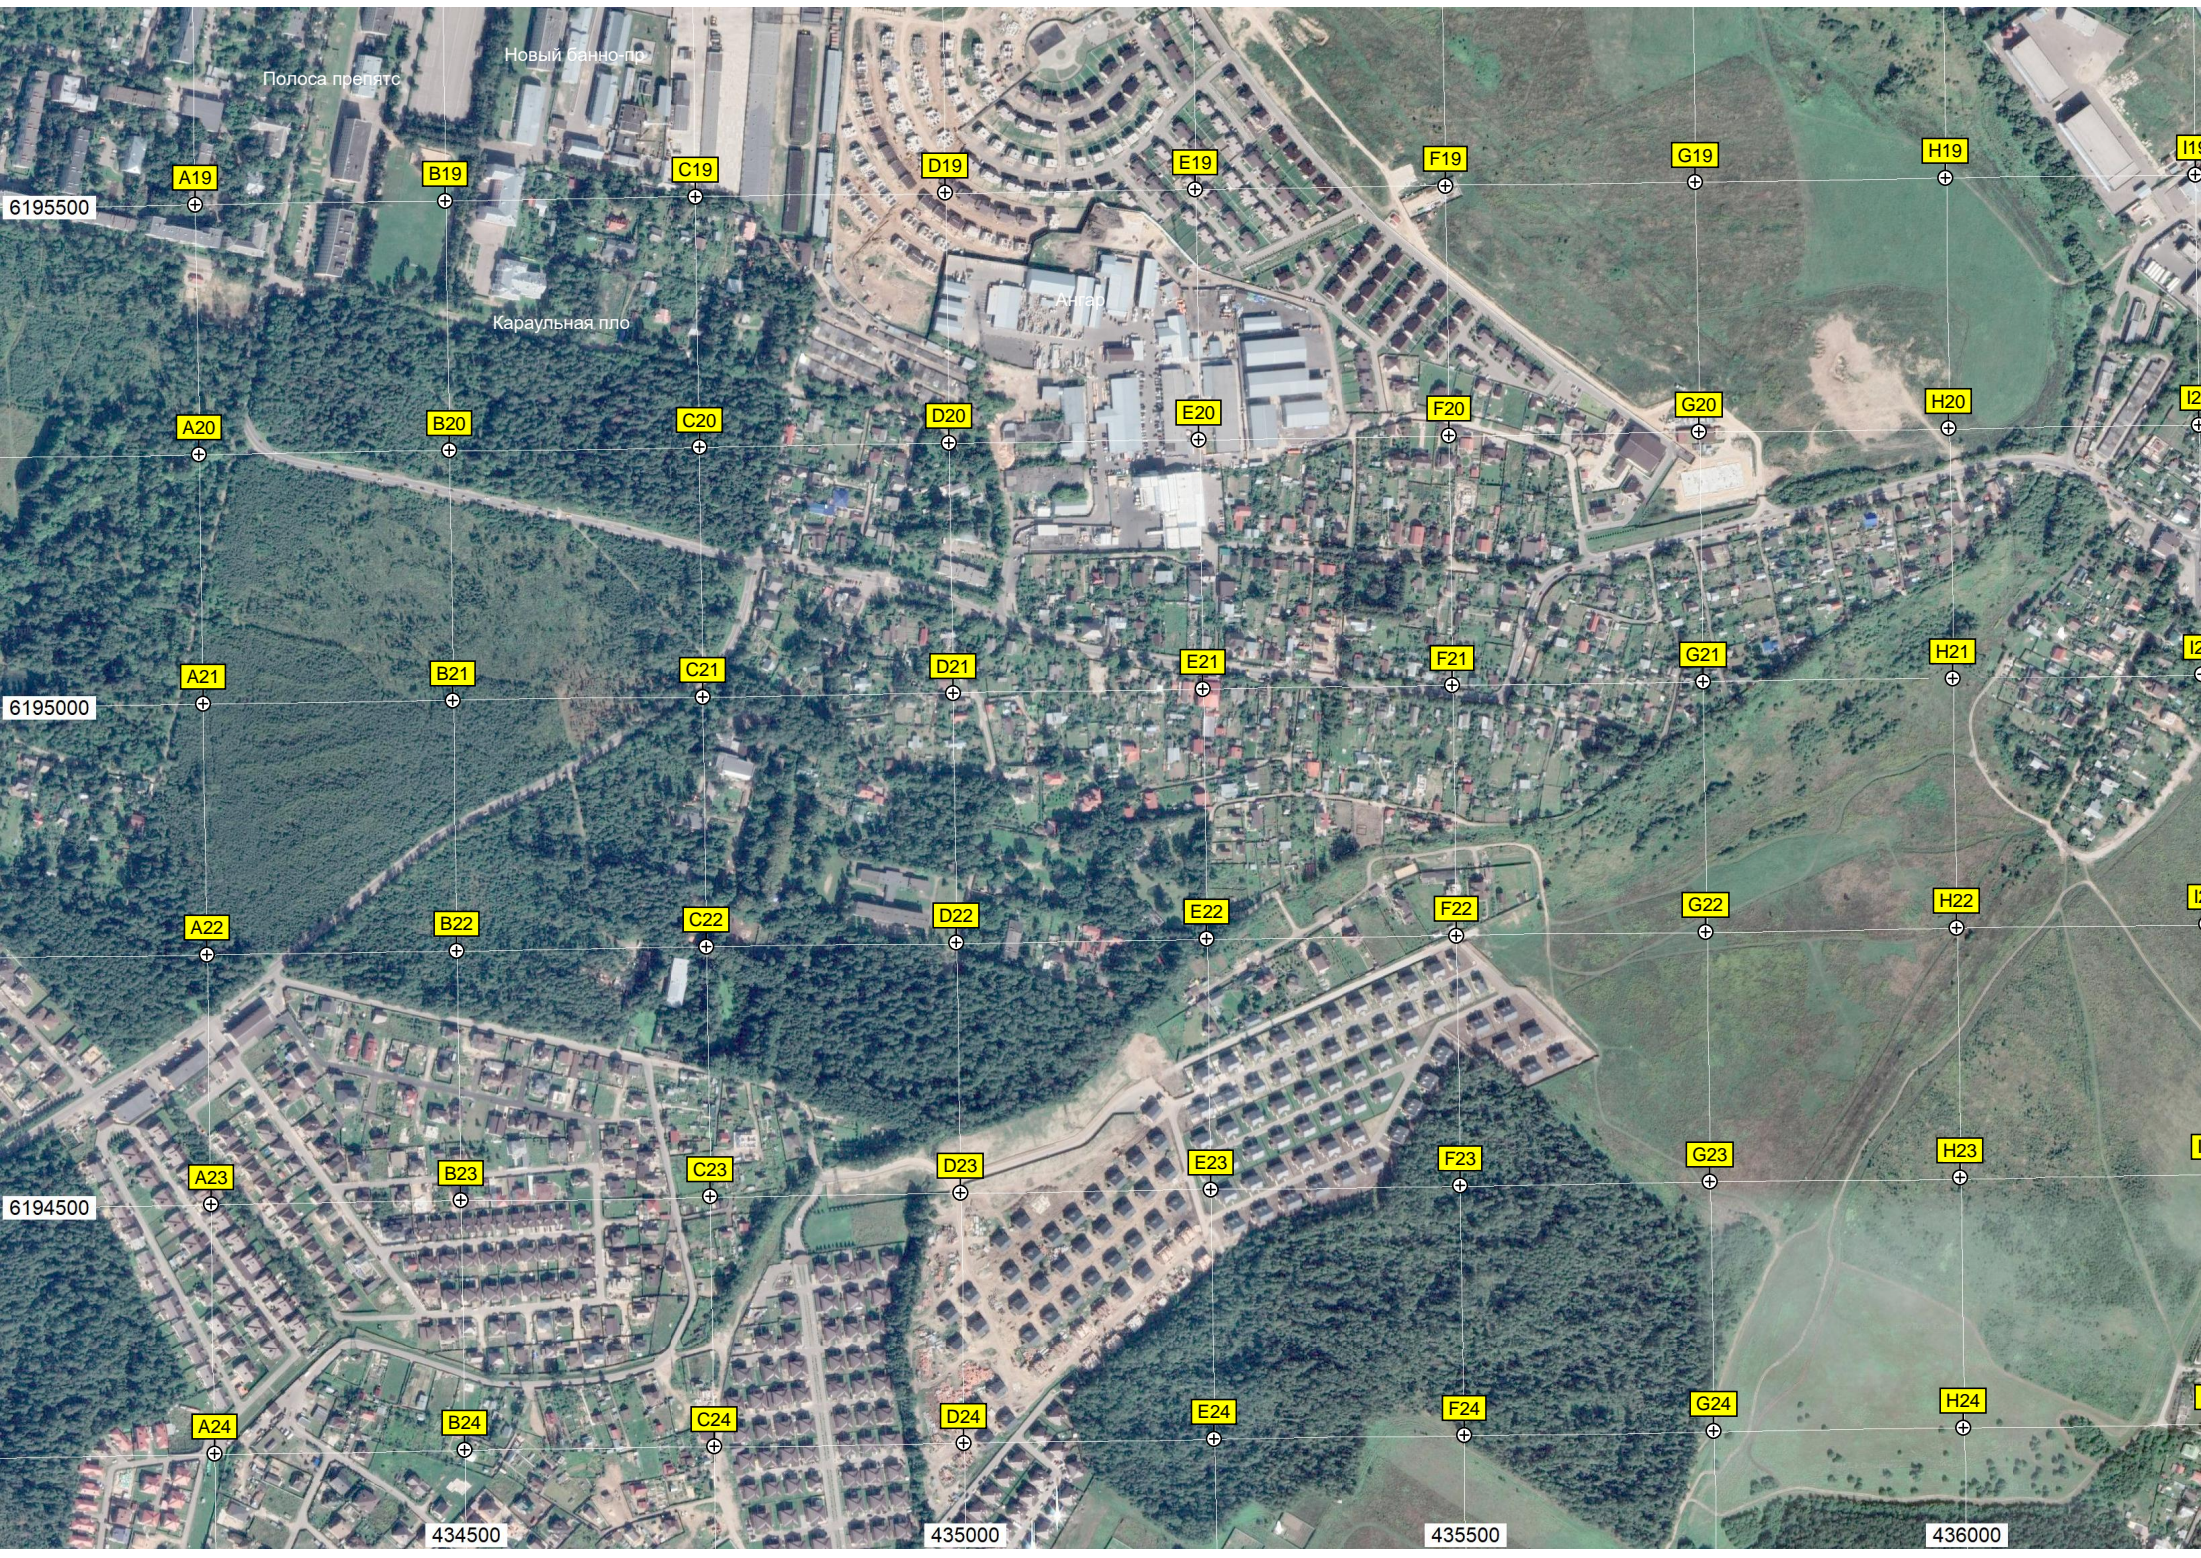

L18

M18

N18

O18

P18

Q18

Московская ул.

Дымовая труба

На этом месте

6197000

Дымовая труба

Компания

Бывший корпус

Нежилое здание

Автомойка ши

6196500

6196000

Пункт сбора от

Полоса препятс

Новый банно-пр

Караульная пло

Ангар

6195500

6195000