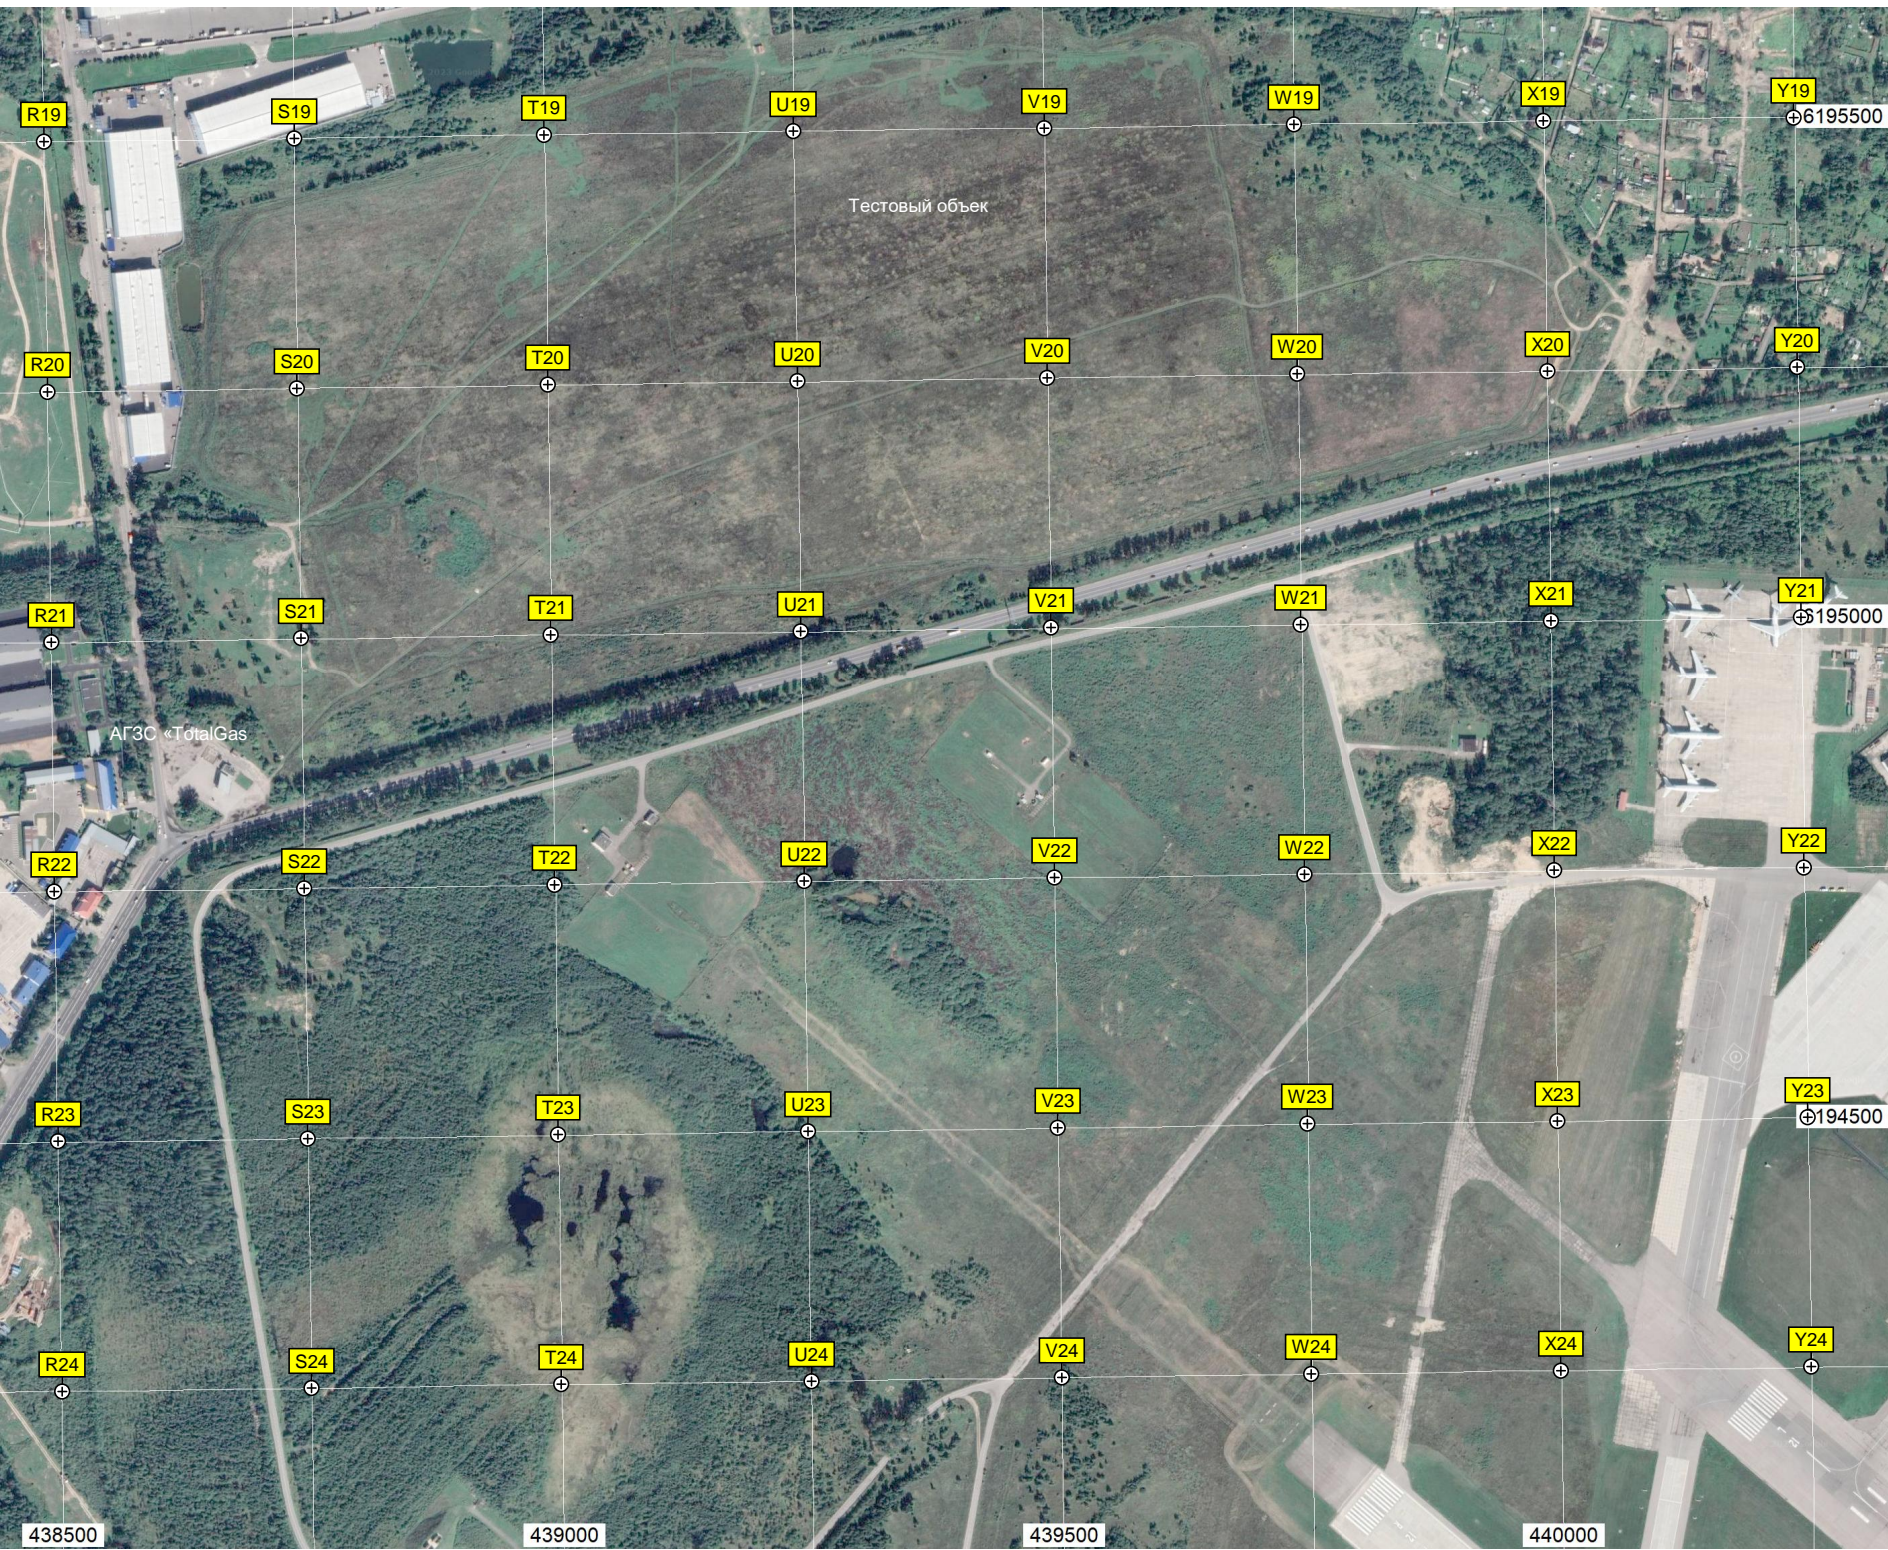

Тестовый объект

АГЗС «TotalGas»

R19

S19

T19

U19

V19

W19

X19

Y19

6195500

R20

S20

T20

U20

V20

W20

X20

Y20

R21

S21

T21

U21

V21

W21

X21

Y21

6195000

R22

S22

T22

U22

V22

W22

X22

Y22

R23

S23

T23

U23

V23

W23

X23

Y23

6194500

R24

S24

T24

U24

V24

W24

X24

Y24

438500

439000

439500

440000