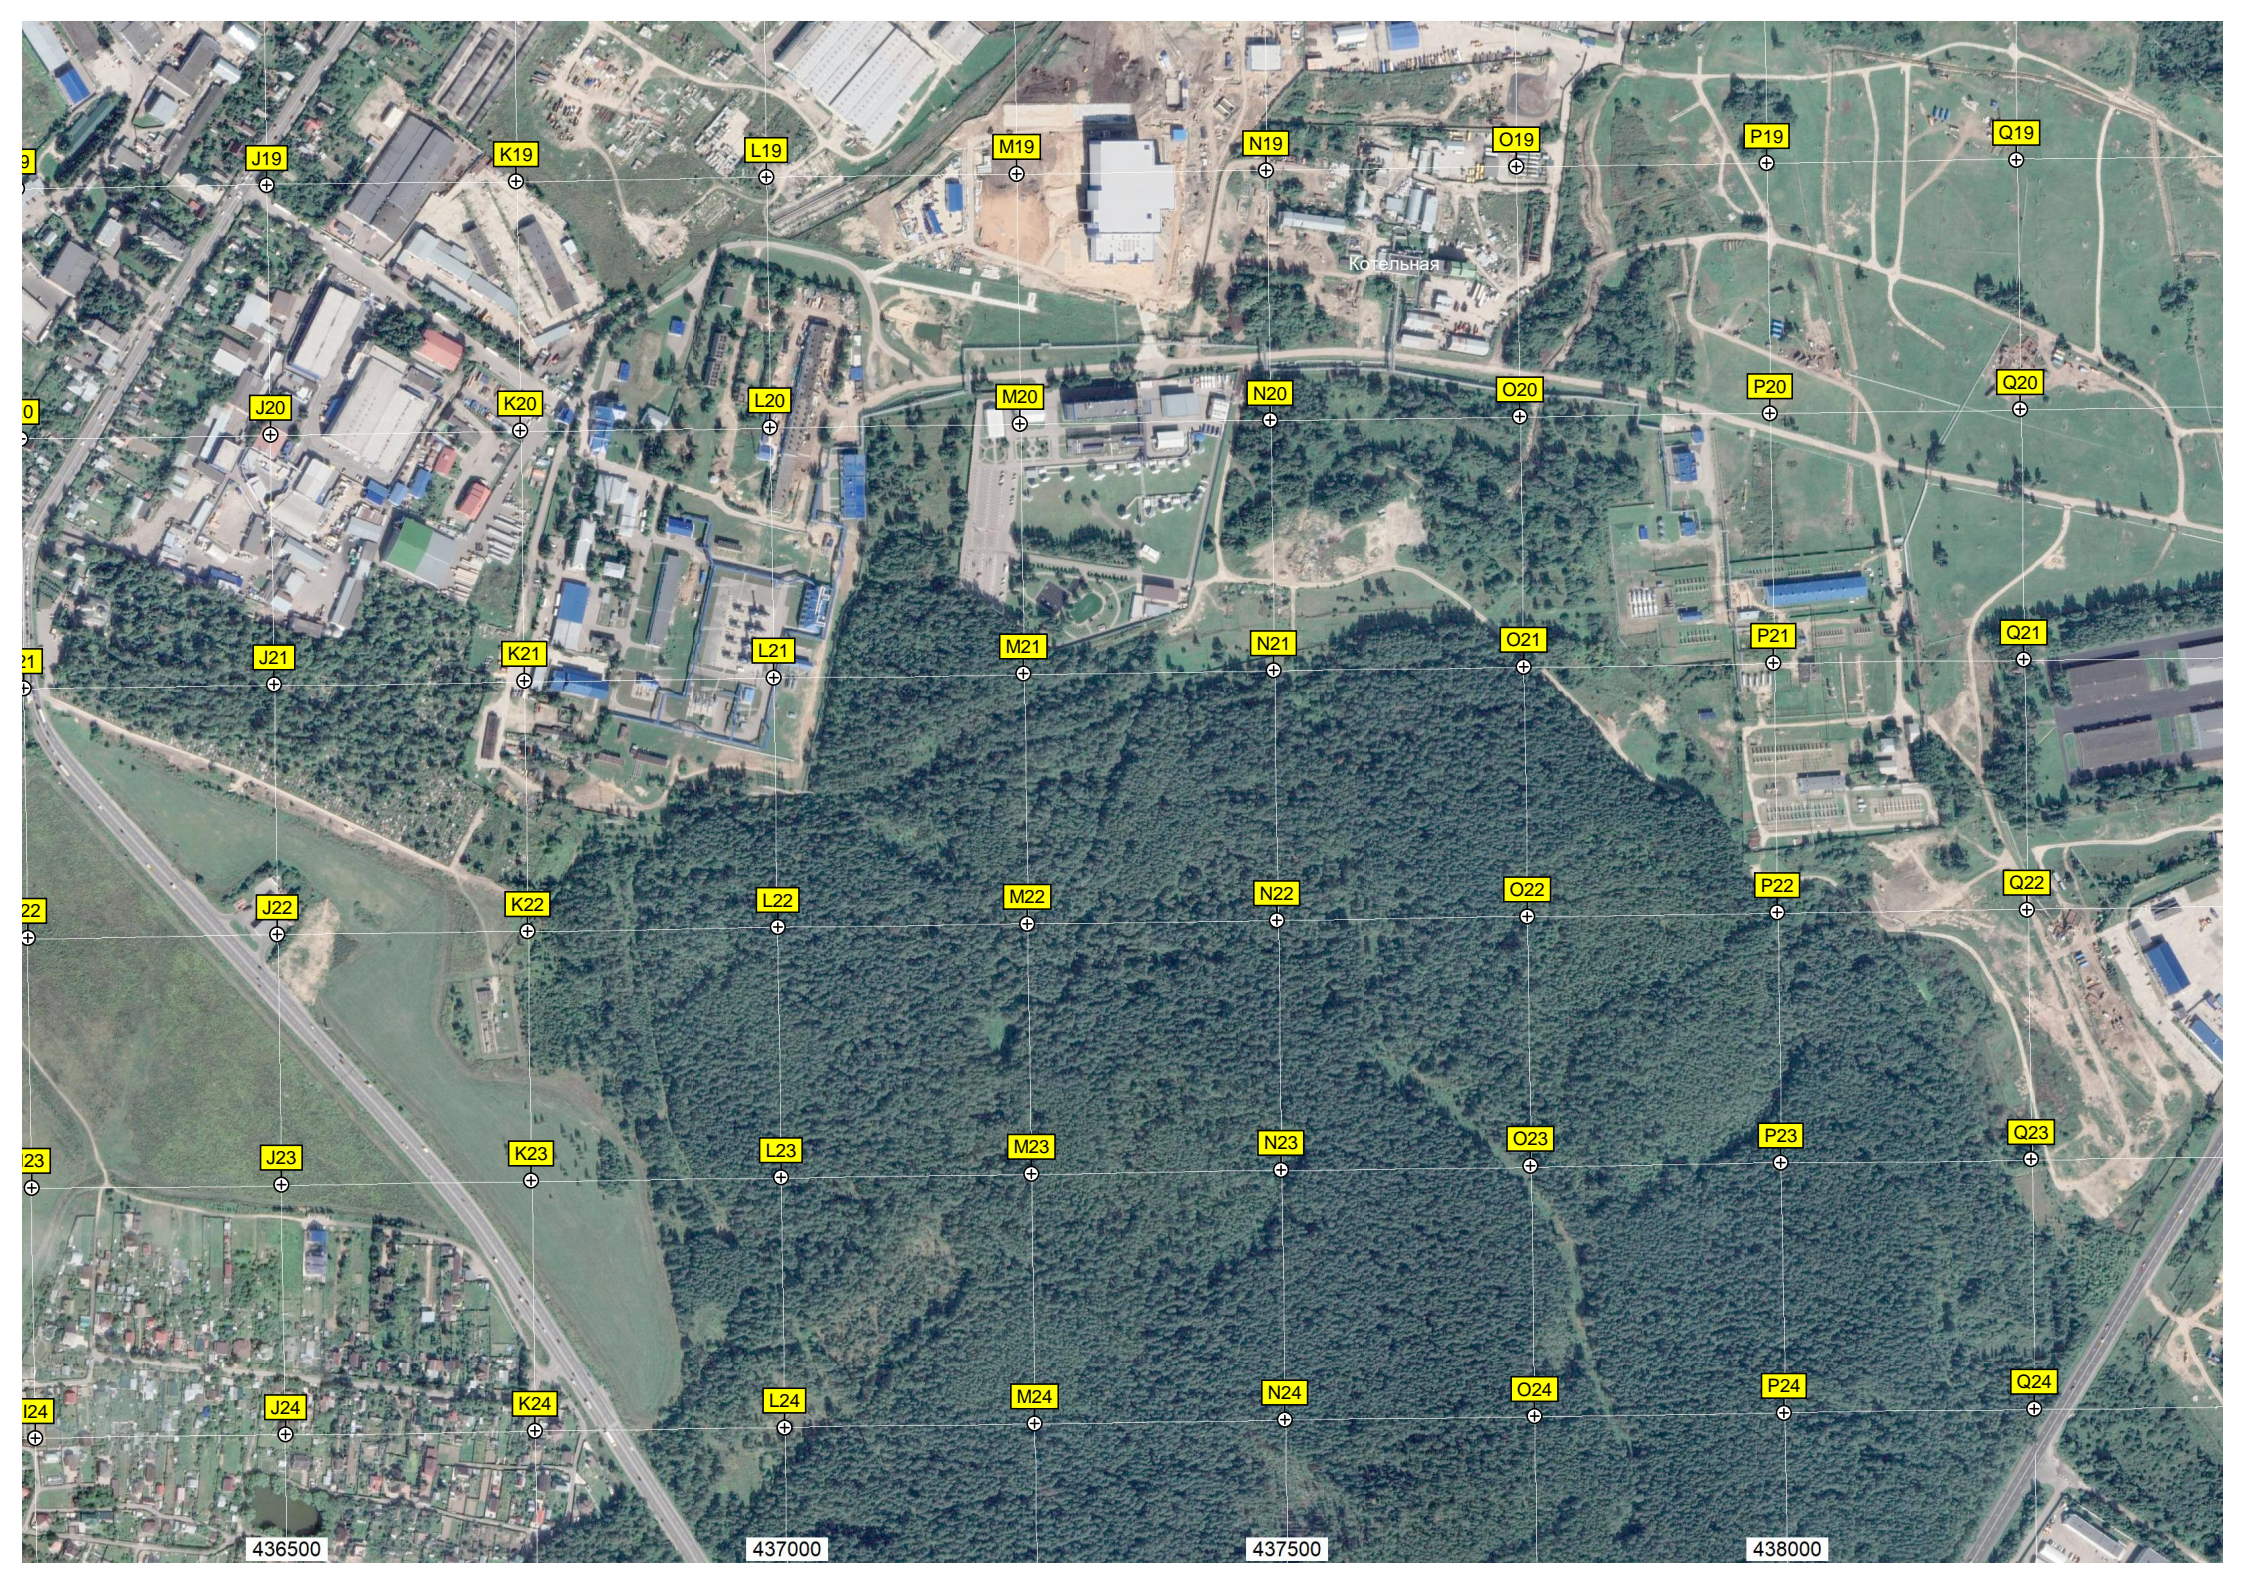

436500

437000

437500

438000