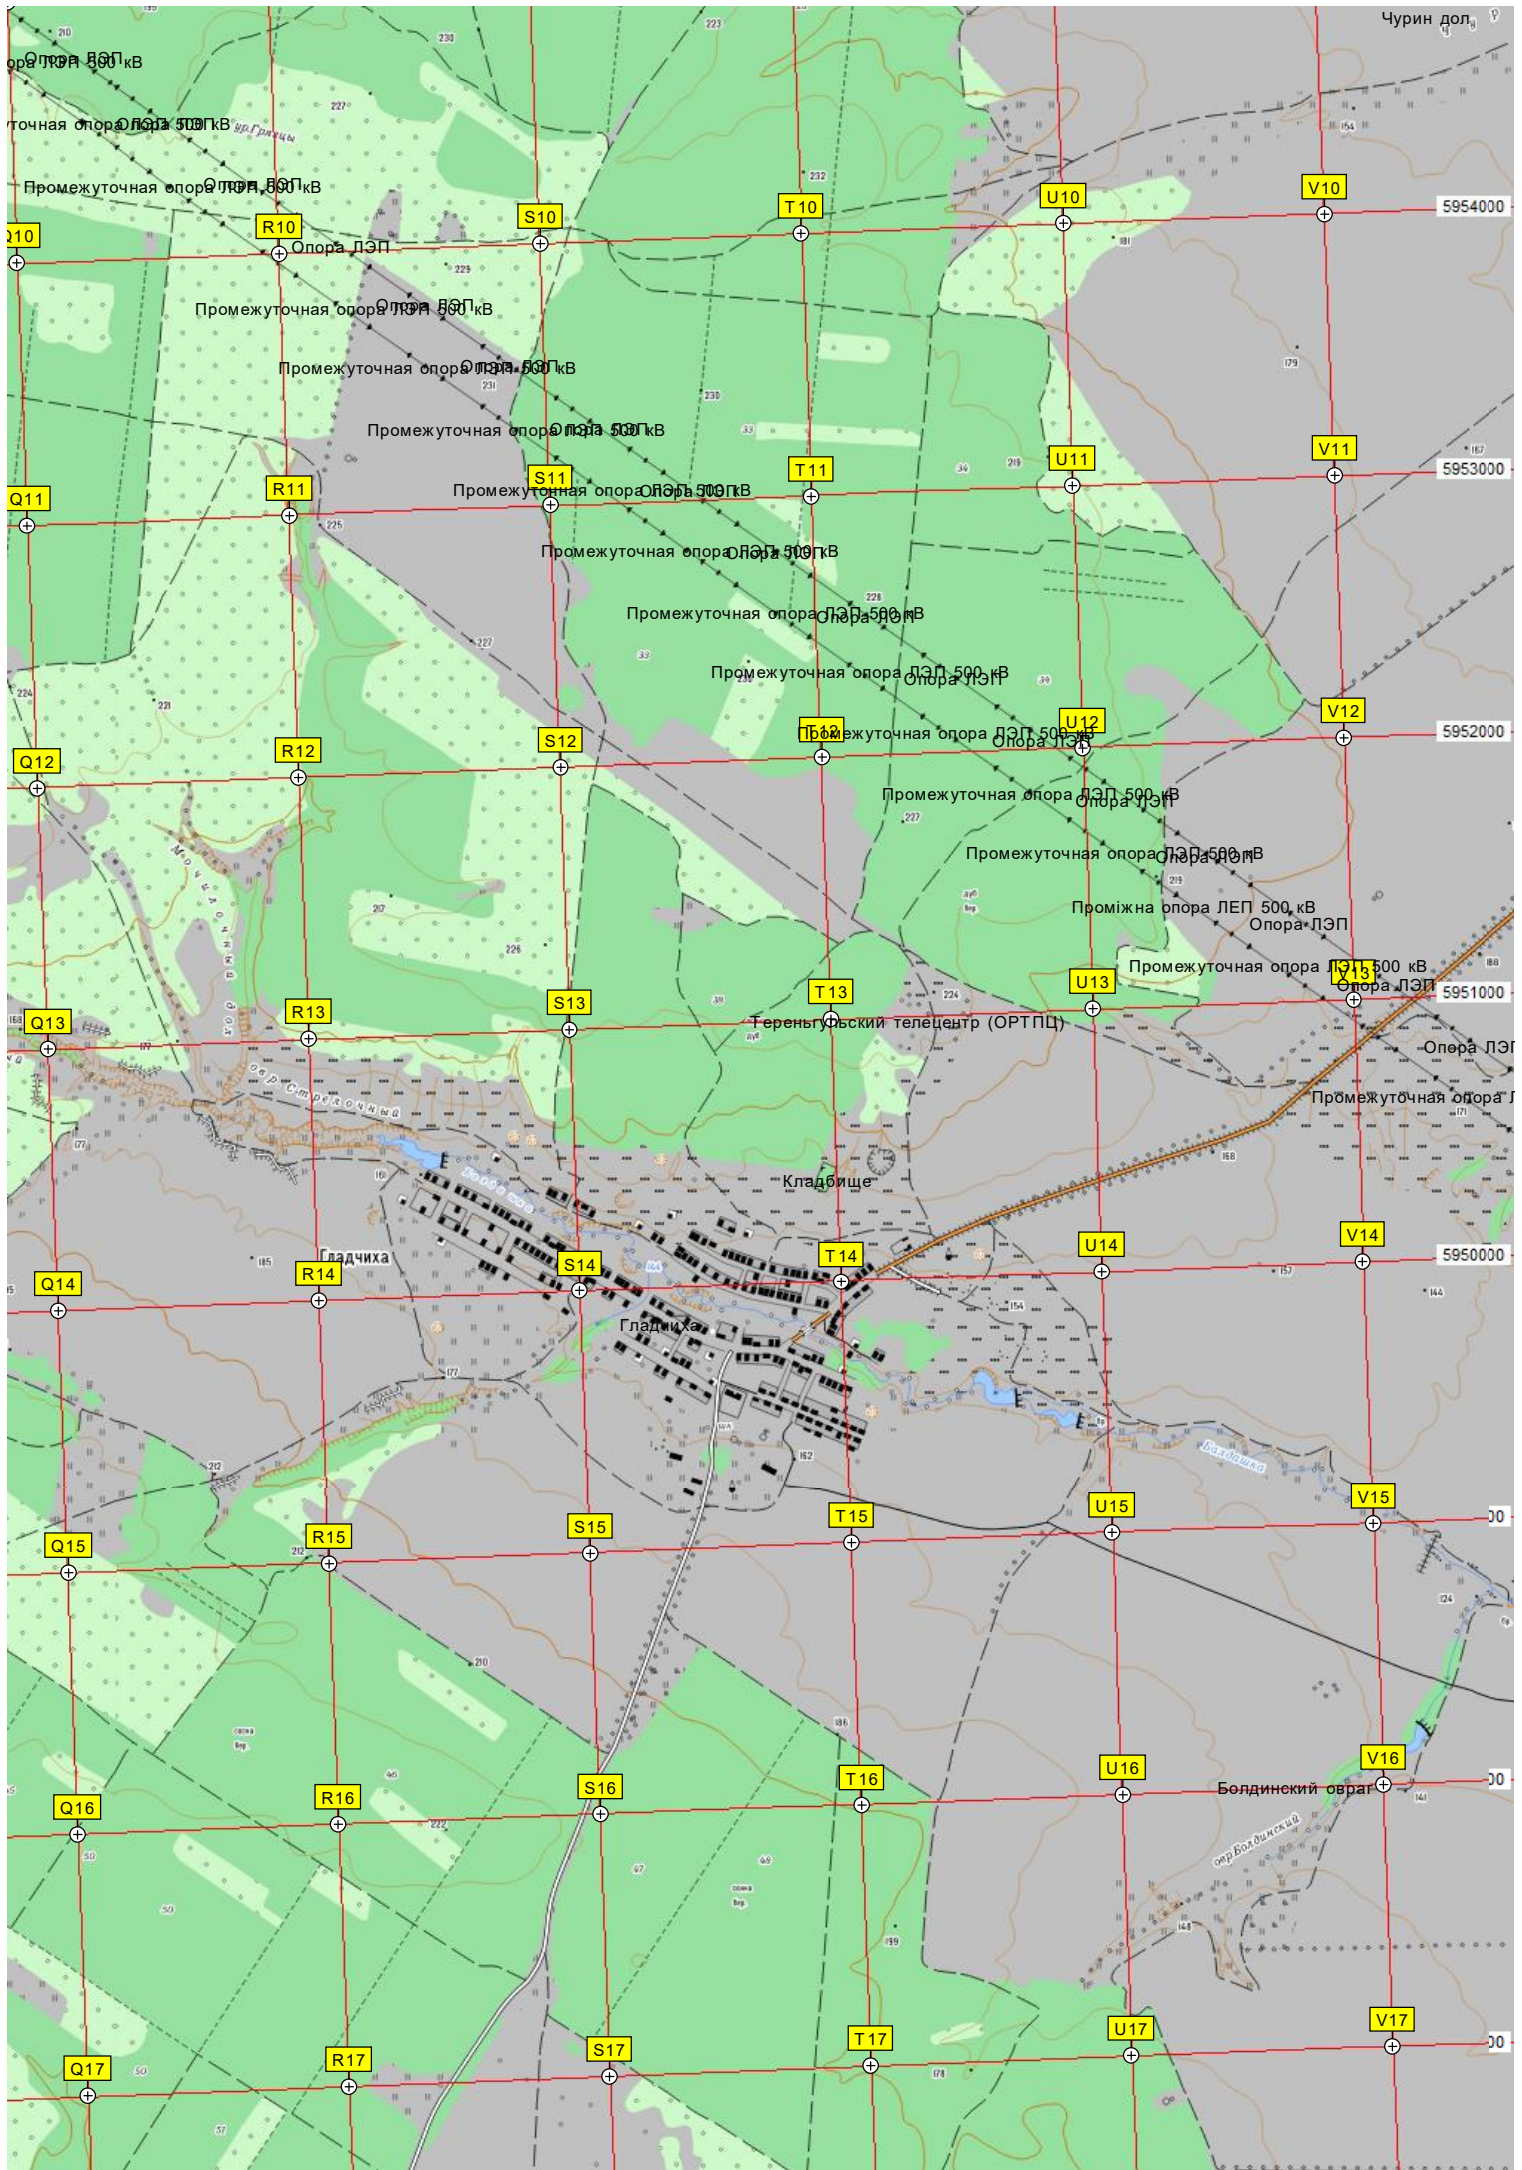

Тумкино

Тумкино

Луговая 19

Стадион Бывший клуб

Молодежная 4

Совхозная 4

Бывшая мельница

Березовый дол

30

5947000

5946000

5945000

5944000

5943000

5942000

5941000

Бол. Бараньи Горы

Бол. Бараньи Горы

Урочище "Белая вода"

ур. Белая Вода

Урочище Натерное Поле

Ур. Боя. Долина