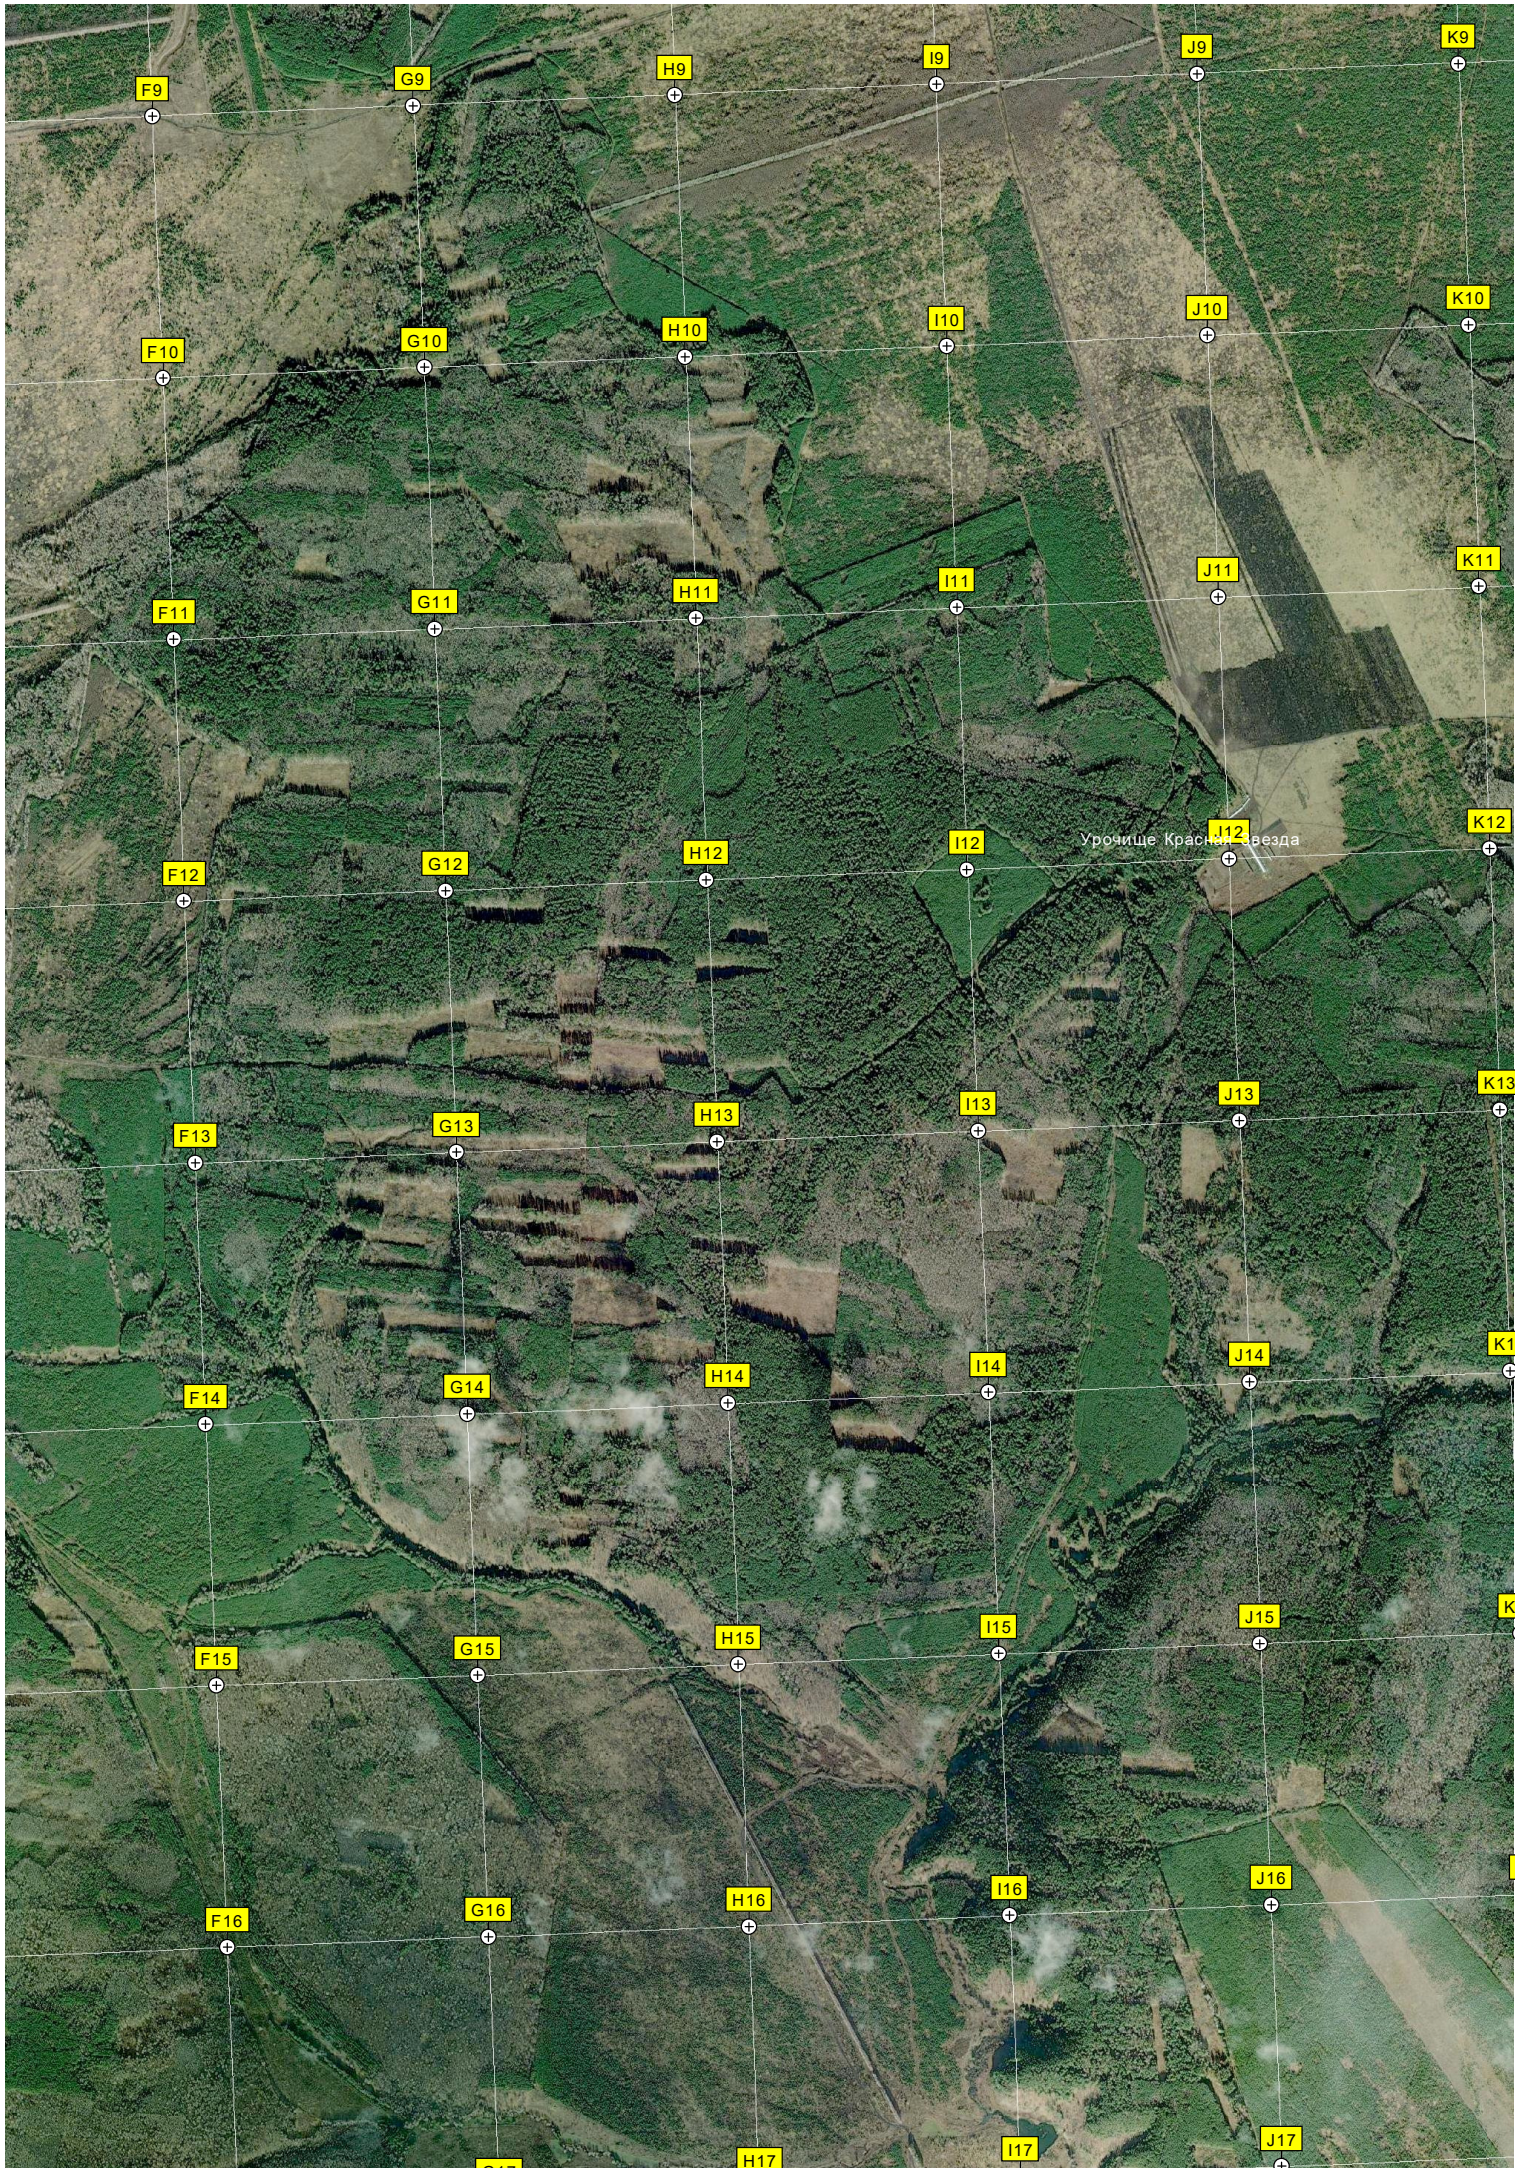

R9

S9

T9

U9

V9

Луньковский лес

Кладбище

памятник погибшим в ВОВ

Пруд

Тумкино

Луговая, 19

Стадион Бывший клуб

Молодёжная, 4

Совхозная, 4

Брод

Бывшая мельница

Берёзовый дол

3000
3100
3200
3300
3400
3500
3600
3700
3800
3900

9

0 кВ

306000

307000

308000

309000