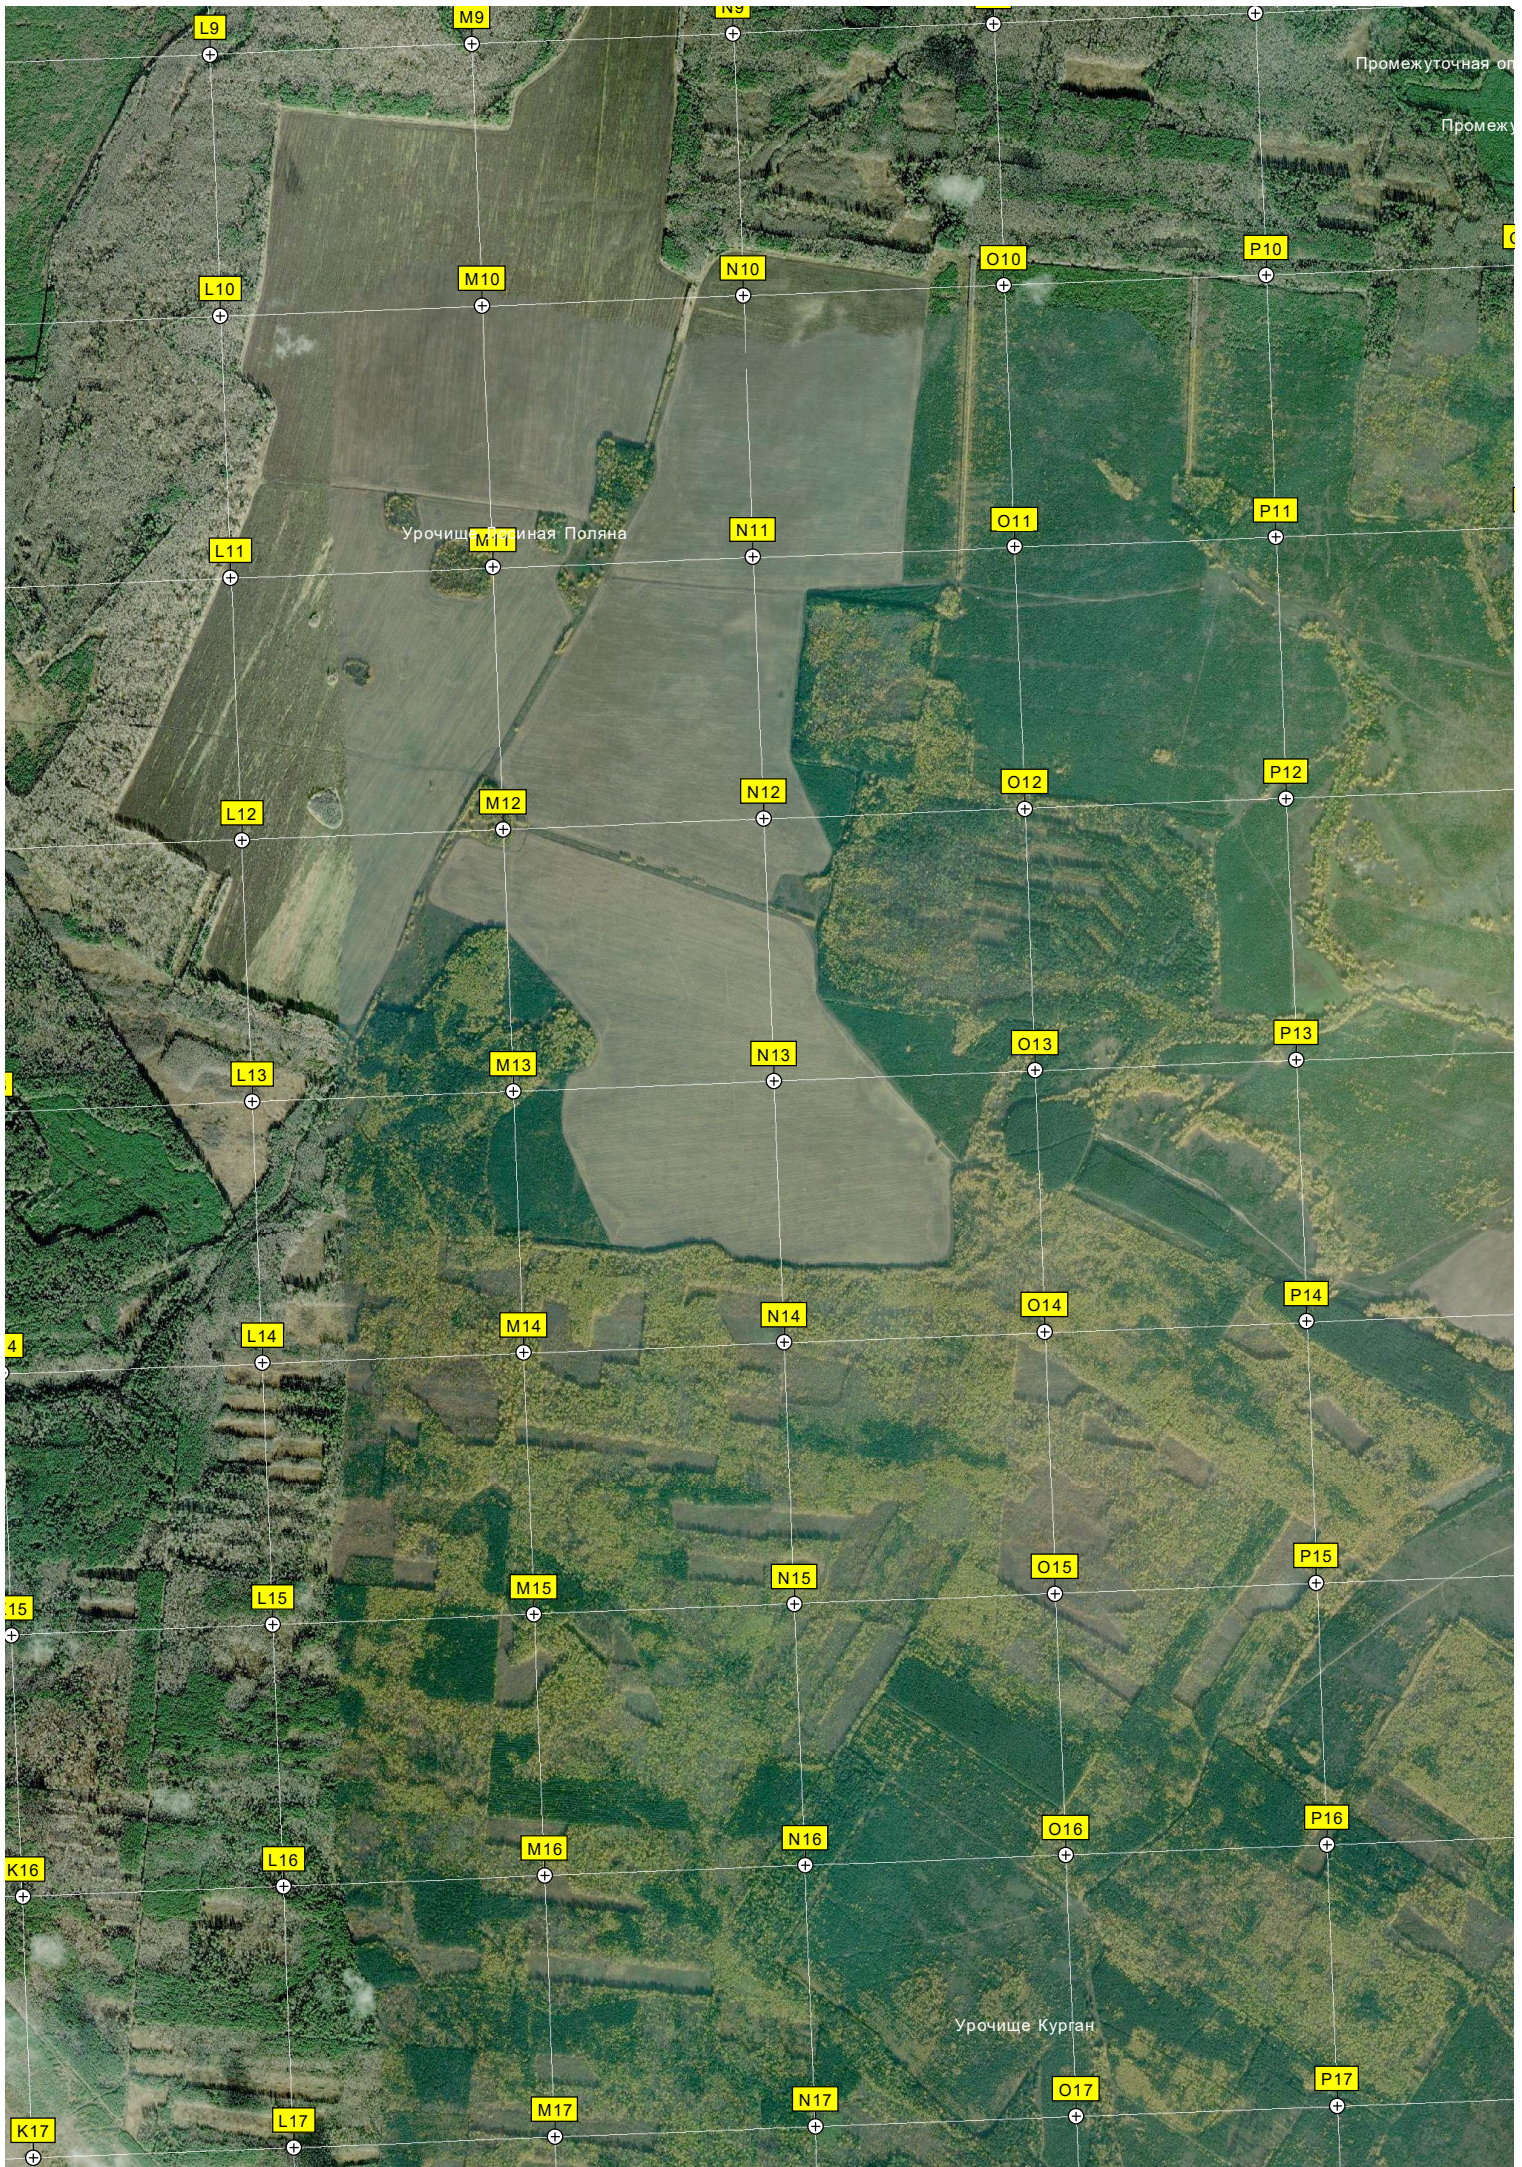

Пруд

Тумкино

Луговая, 19

Стадион Бывший клуб

Молодёжная, 4

Совхозная, 4

Брод

Бывшая мельница

Берёзовый дол

3000
3100
3200
3300
3400
3500
3600
3700
3800
3900

9

0 кВ

306000

307000

308000

309000