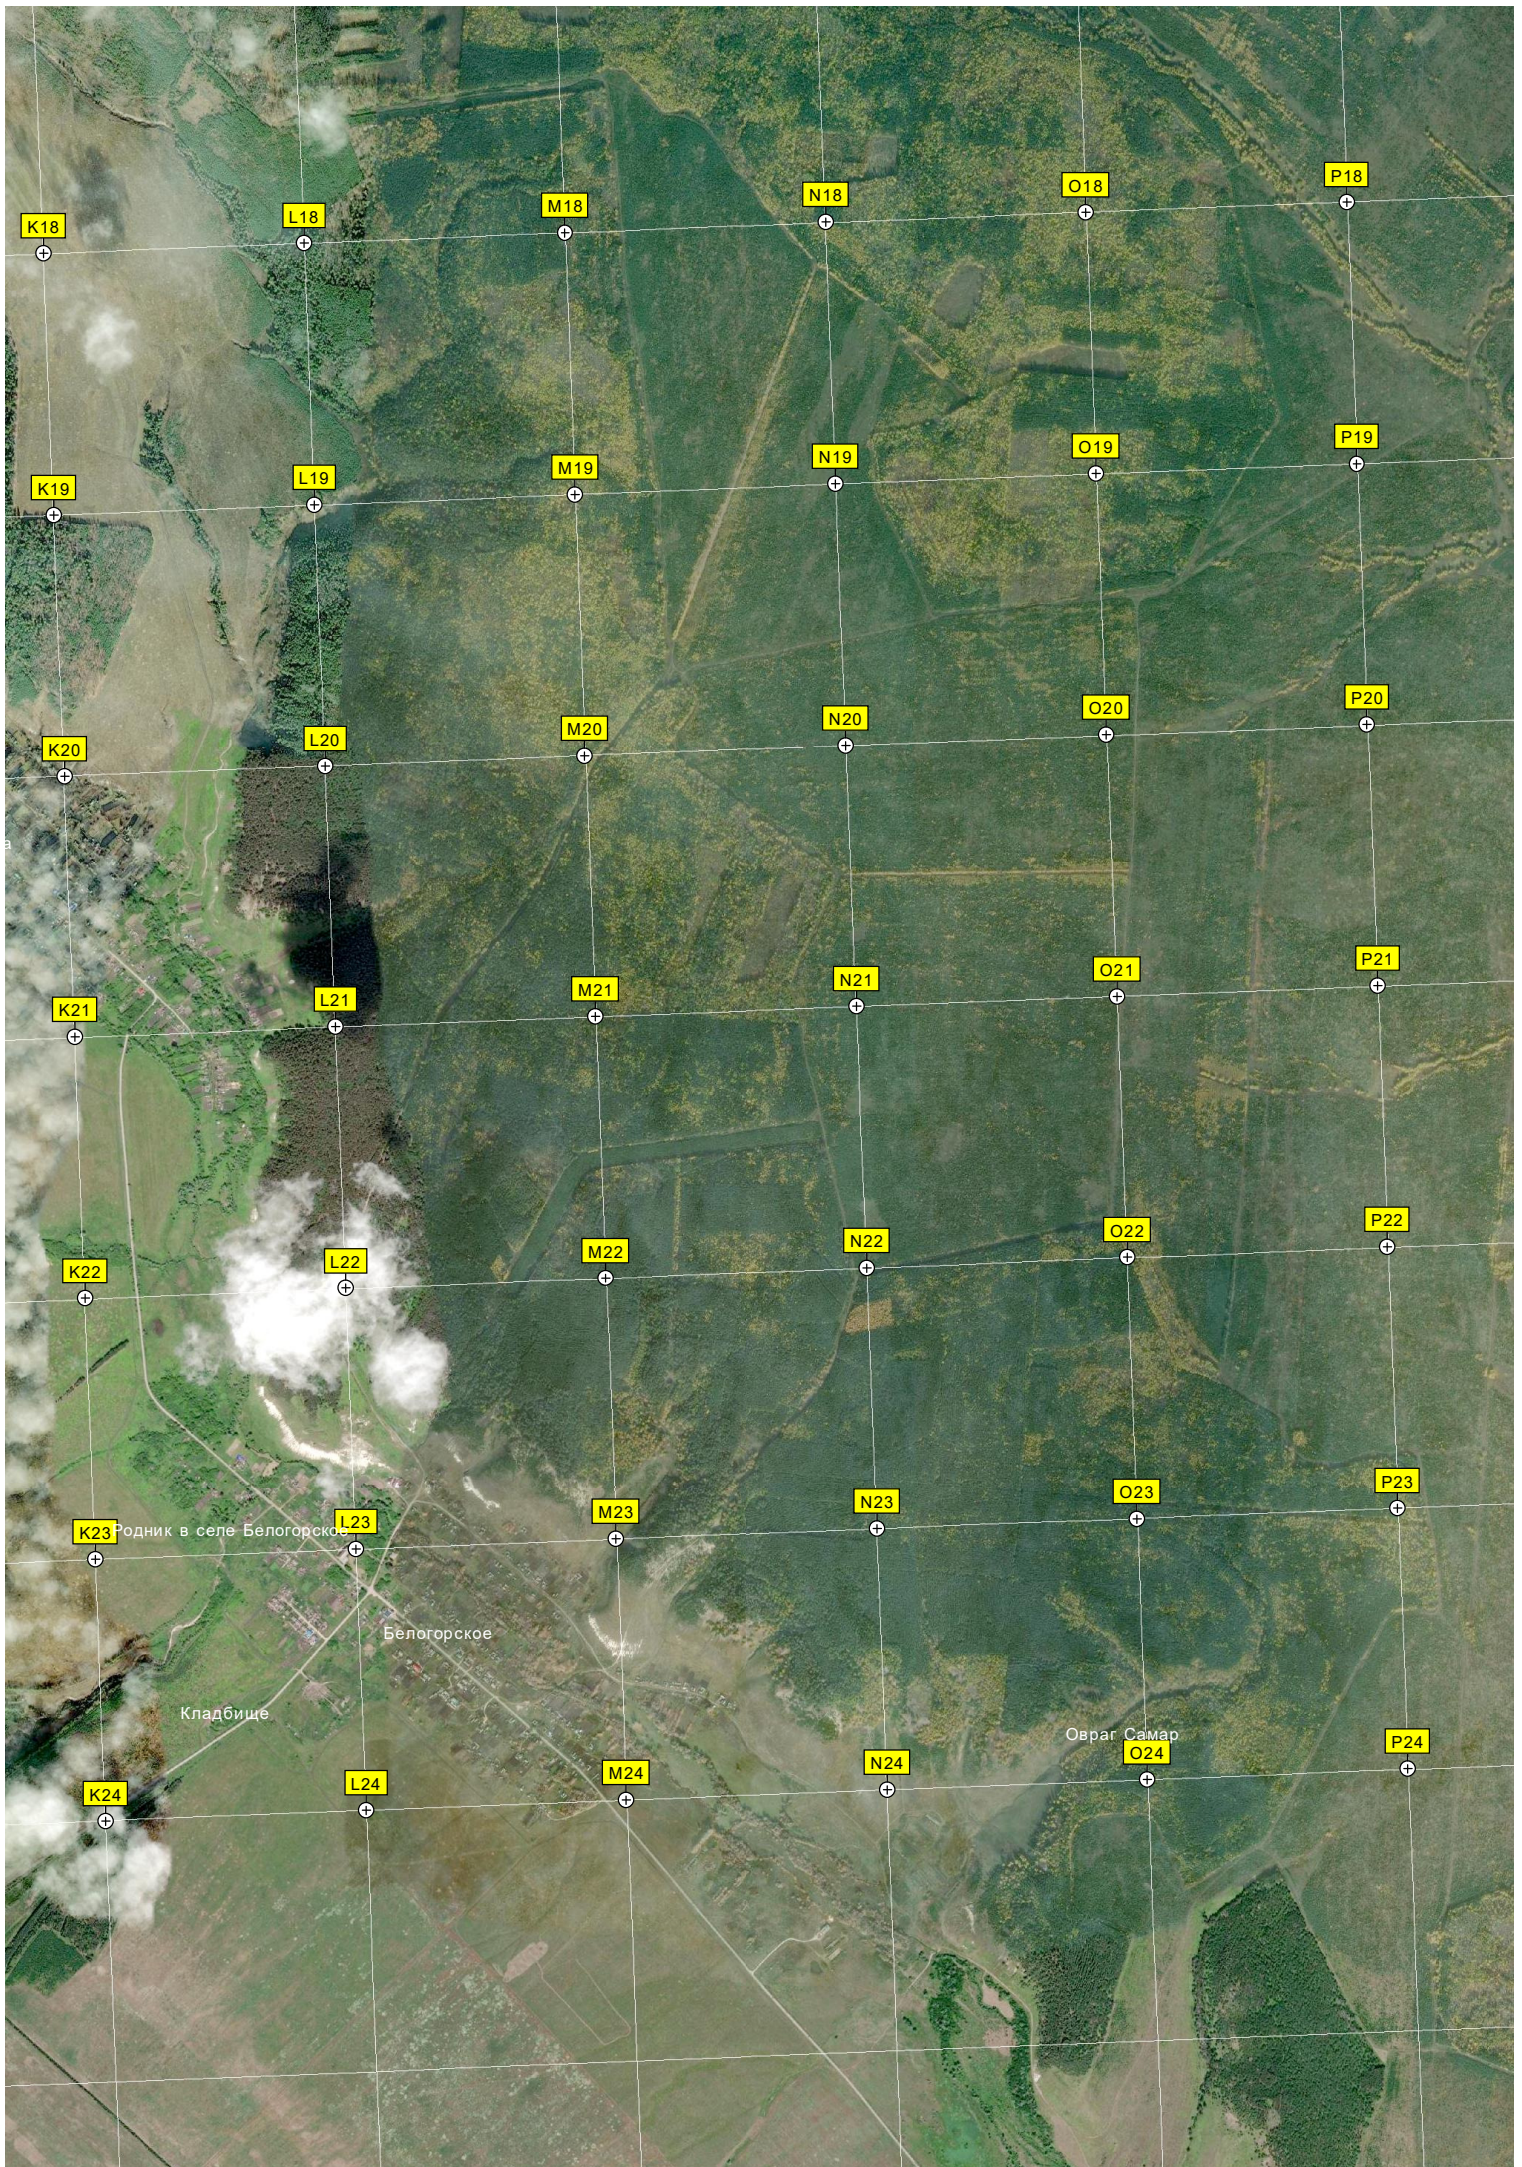

Пруд

Тумкино

Луговая, 19

Стадион Бывший клуб

Молодёжная, 4

Совхозная, 4

Брод

Бывшая мельница

Берёзовый дол

3000
3100
3200
3300
3400
3500
3600
3700
3800
3900

9

0 кВ

306000

307000

308000

309000