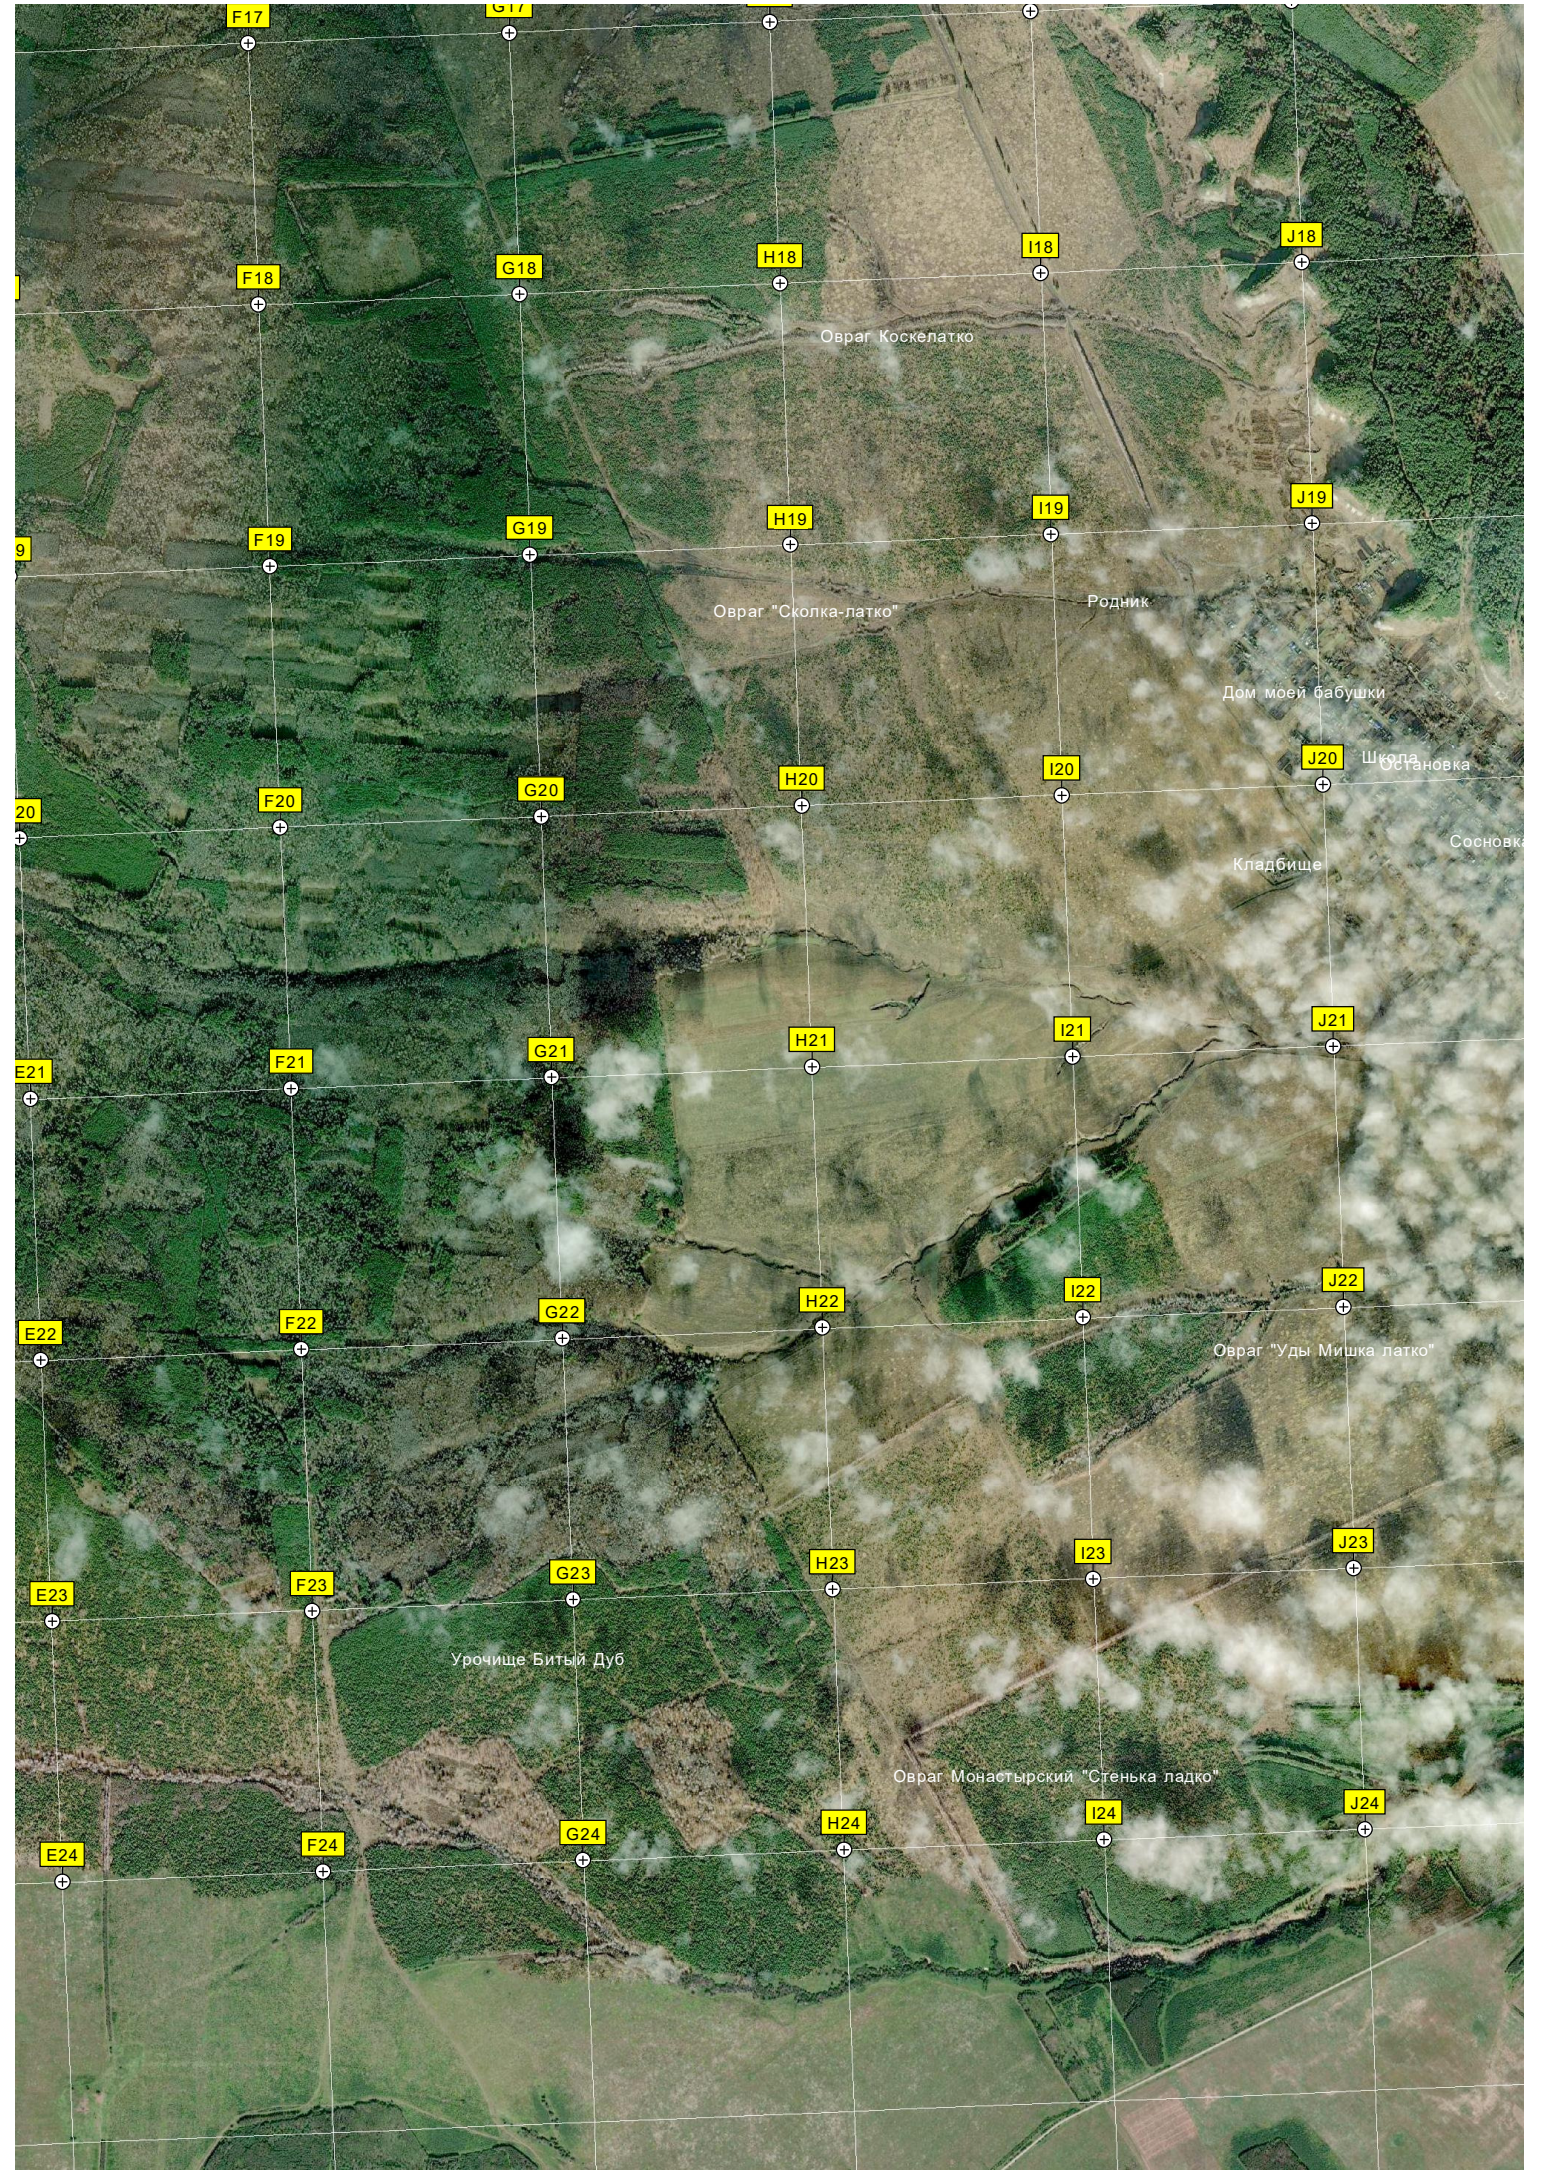

R9

S9

T9

U9

V9

Луньковский лес

Кладбище

памятник погибшим в ВОВ

Пруд

Тумкино

Луговая, 19

Стадион Бывший клуб

Молодёжная, 4

Совхозная, 4

Брод

Бывшая мельница

Берёзовый дол

3000
3100
3200
3300
3400
3500
3600
3700
3800
3900

9

0 кВ

306000

307000

308000

309000