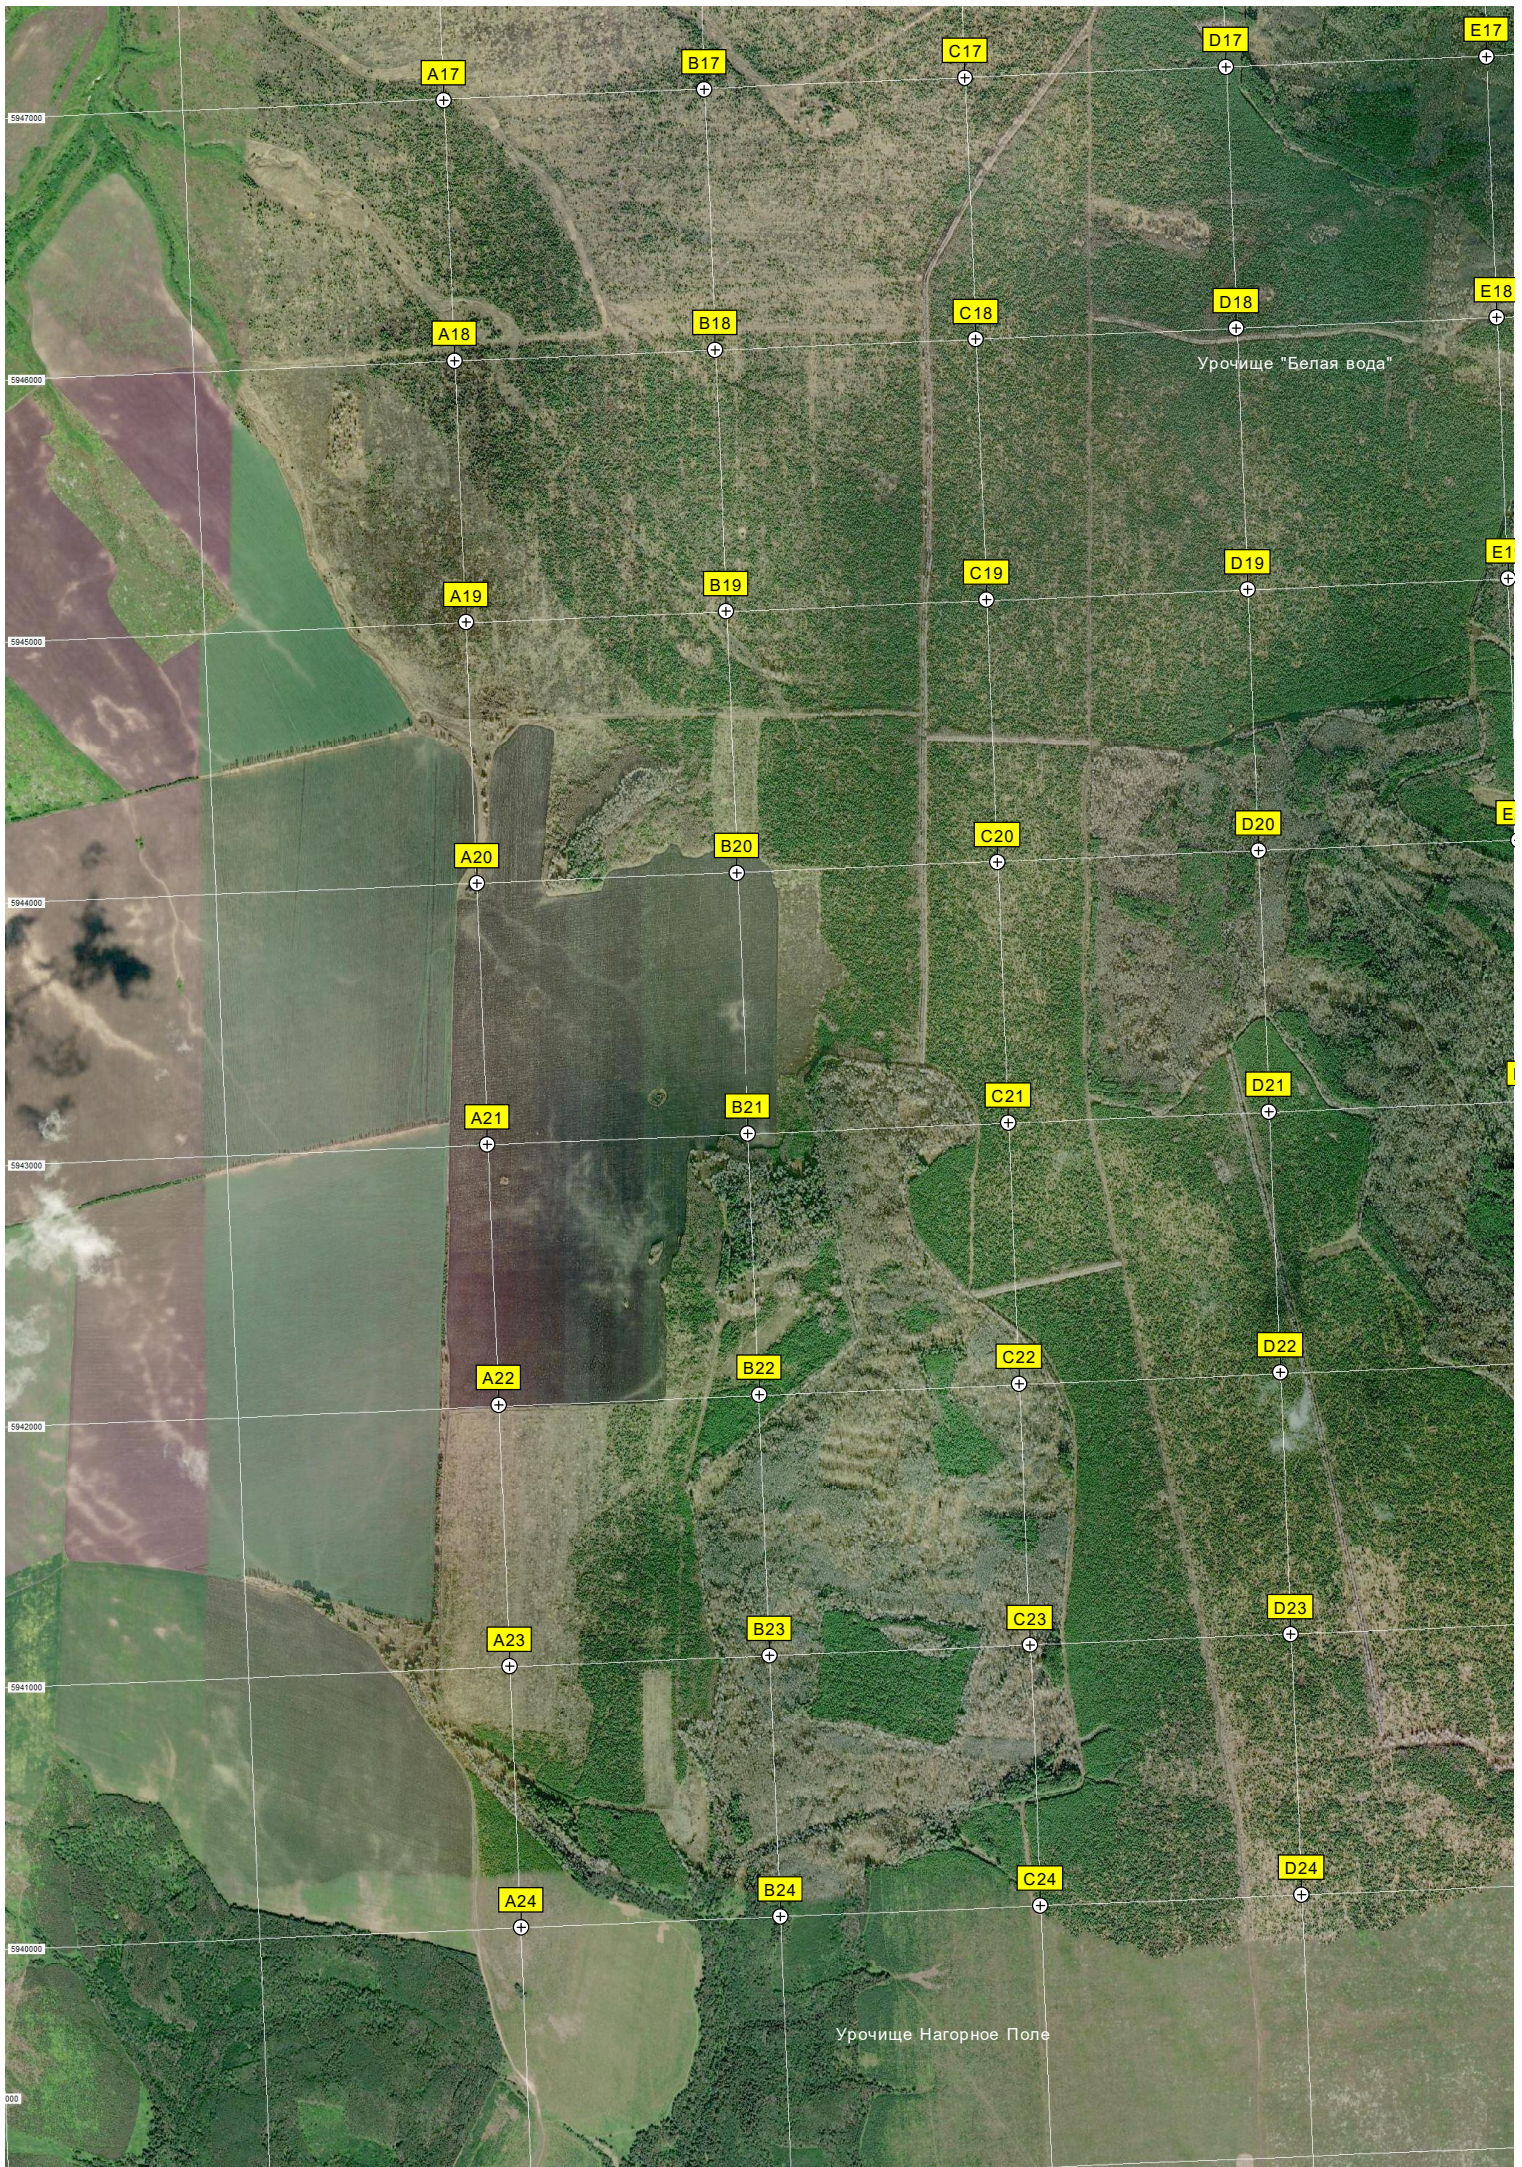

Пруд

Тумкино

Луговая, 19

Стадион Бывший клуб

Молодёжная, 4

Совхозная, 4

Брод

Бывшая мельница

Берёзовый дол

3000
3100
3200
3300
3400
3500
3600
3700
3800
3900

9

0 кВ

306000

307000

308000

309000