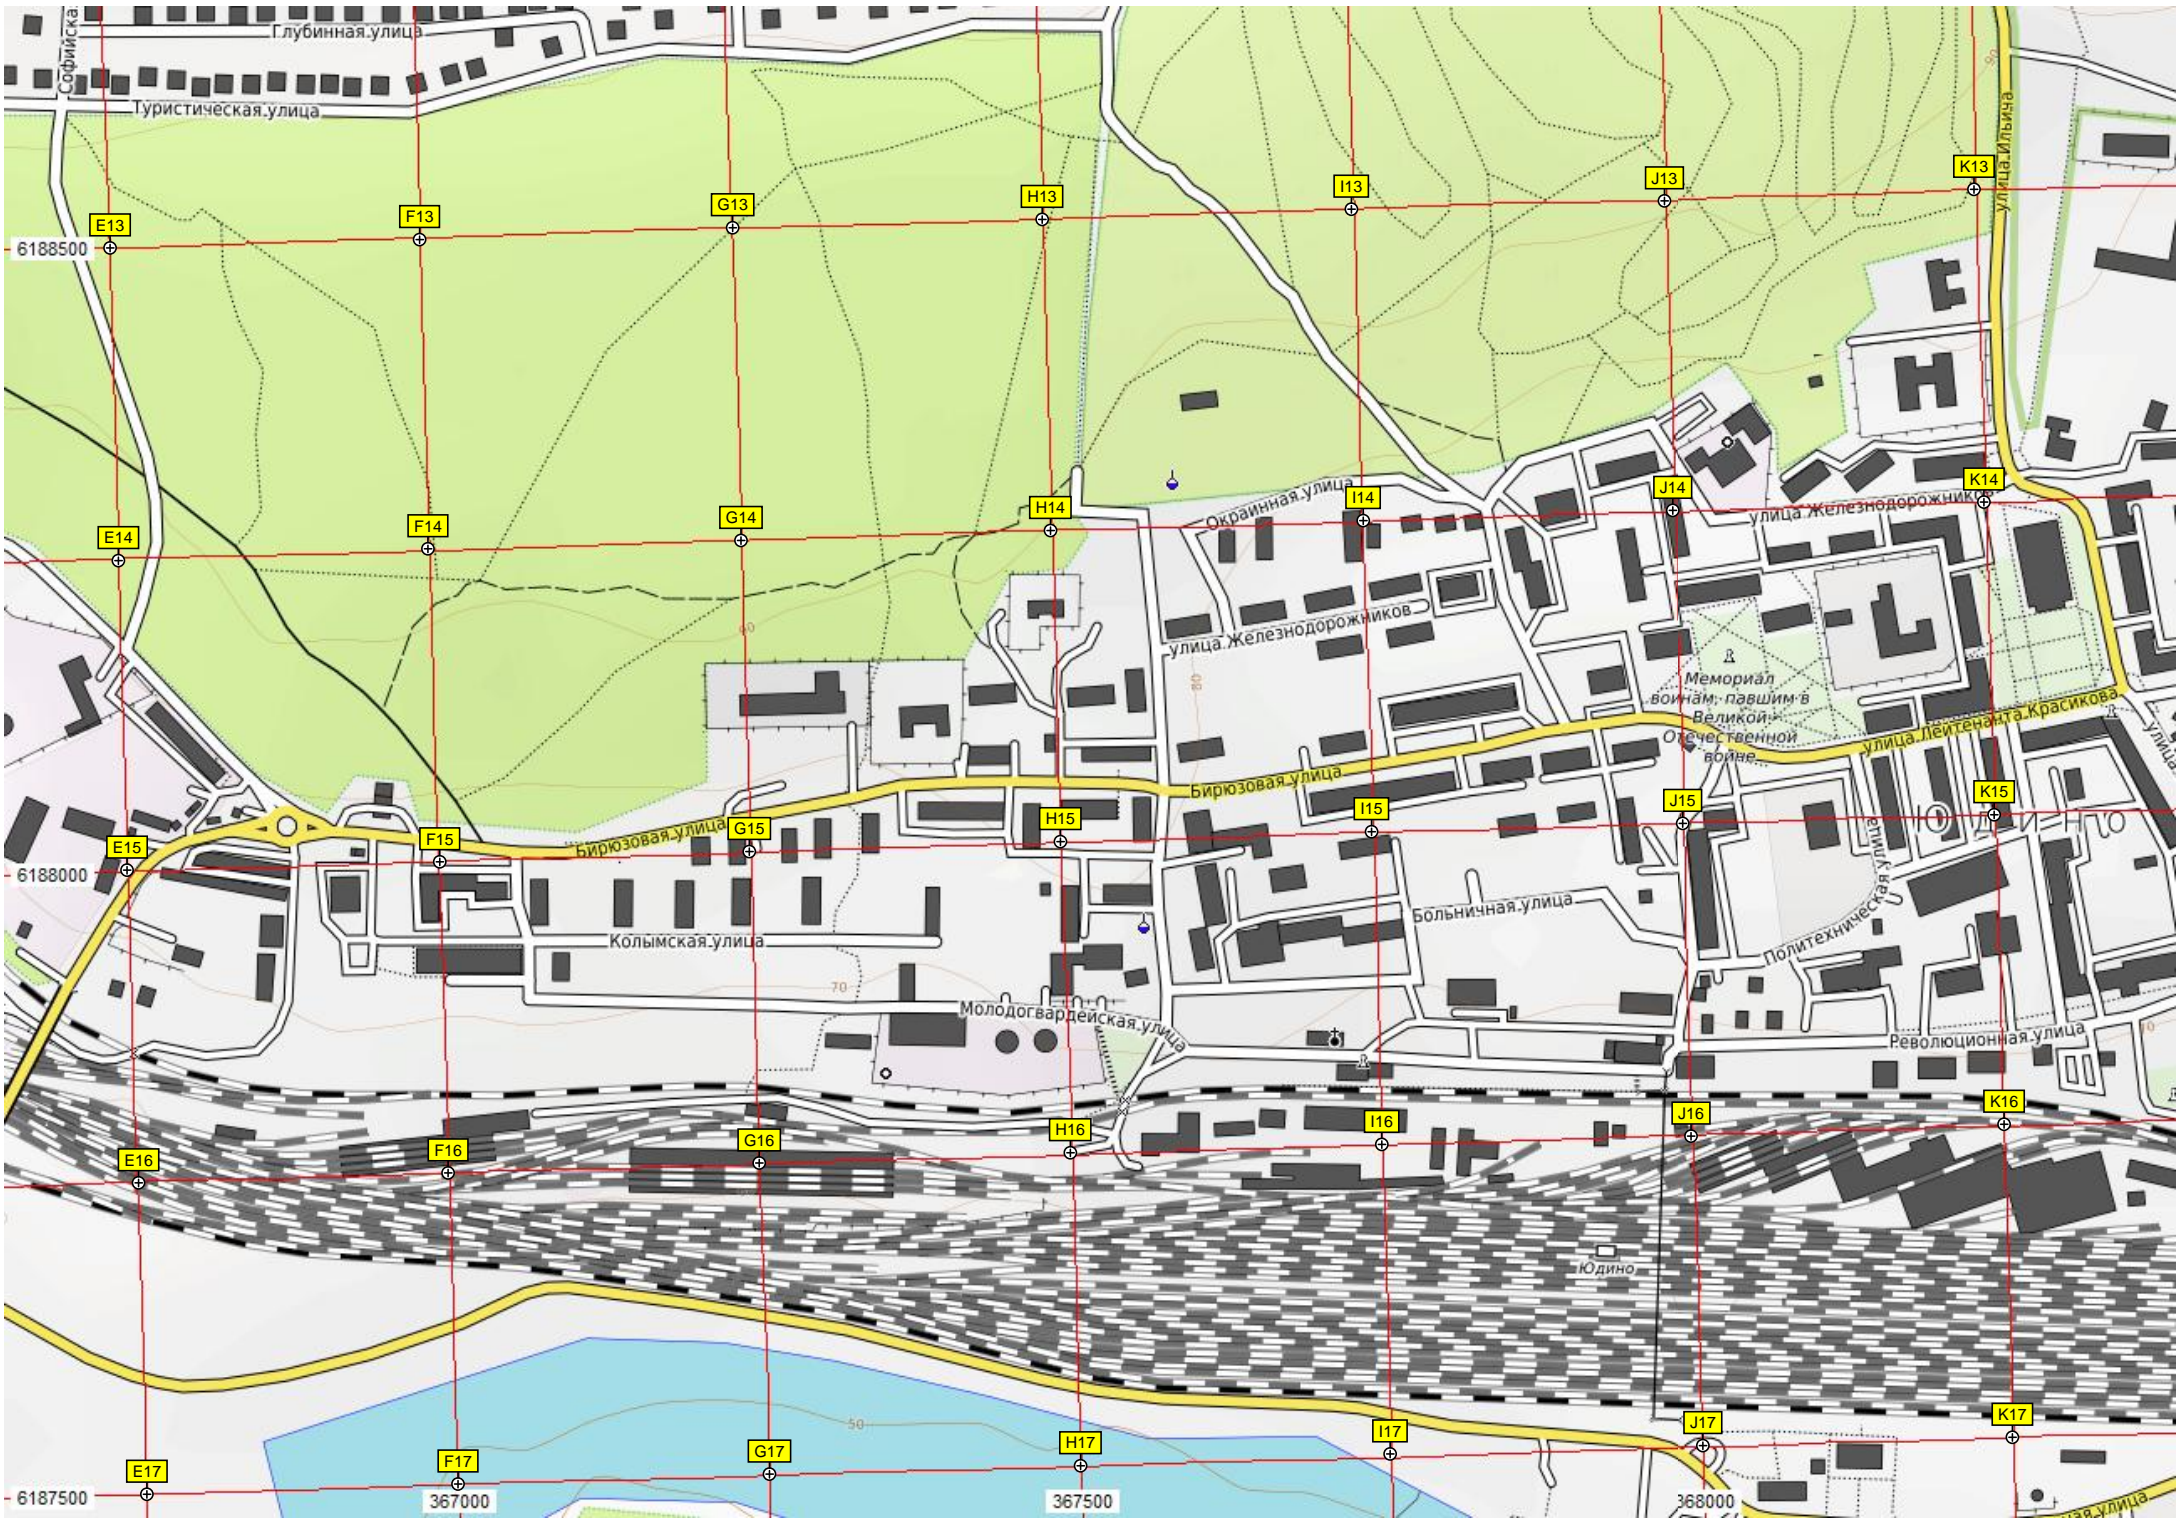

H12

I12

J12

K12

Российская улица

Футбольная улица

Паровоз

Станция Изумрудная

Софийская
Глубинная.улица
Туристическая.улица

E13 F13 G13 H13 I13 J13 K13
E14 F14 G14 H14 I14 J14 K14
E15 F15 G15 H15 I15 J15 K15
E16 F16 G16 H16 I16 J16 K16
E17 F17 G17 H17 I17 J17 K17

6188500
6188000
6187500
367000
367500
368000