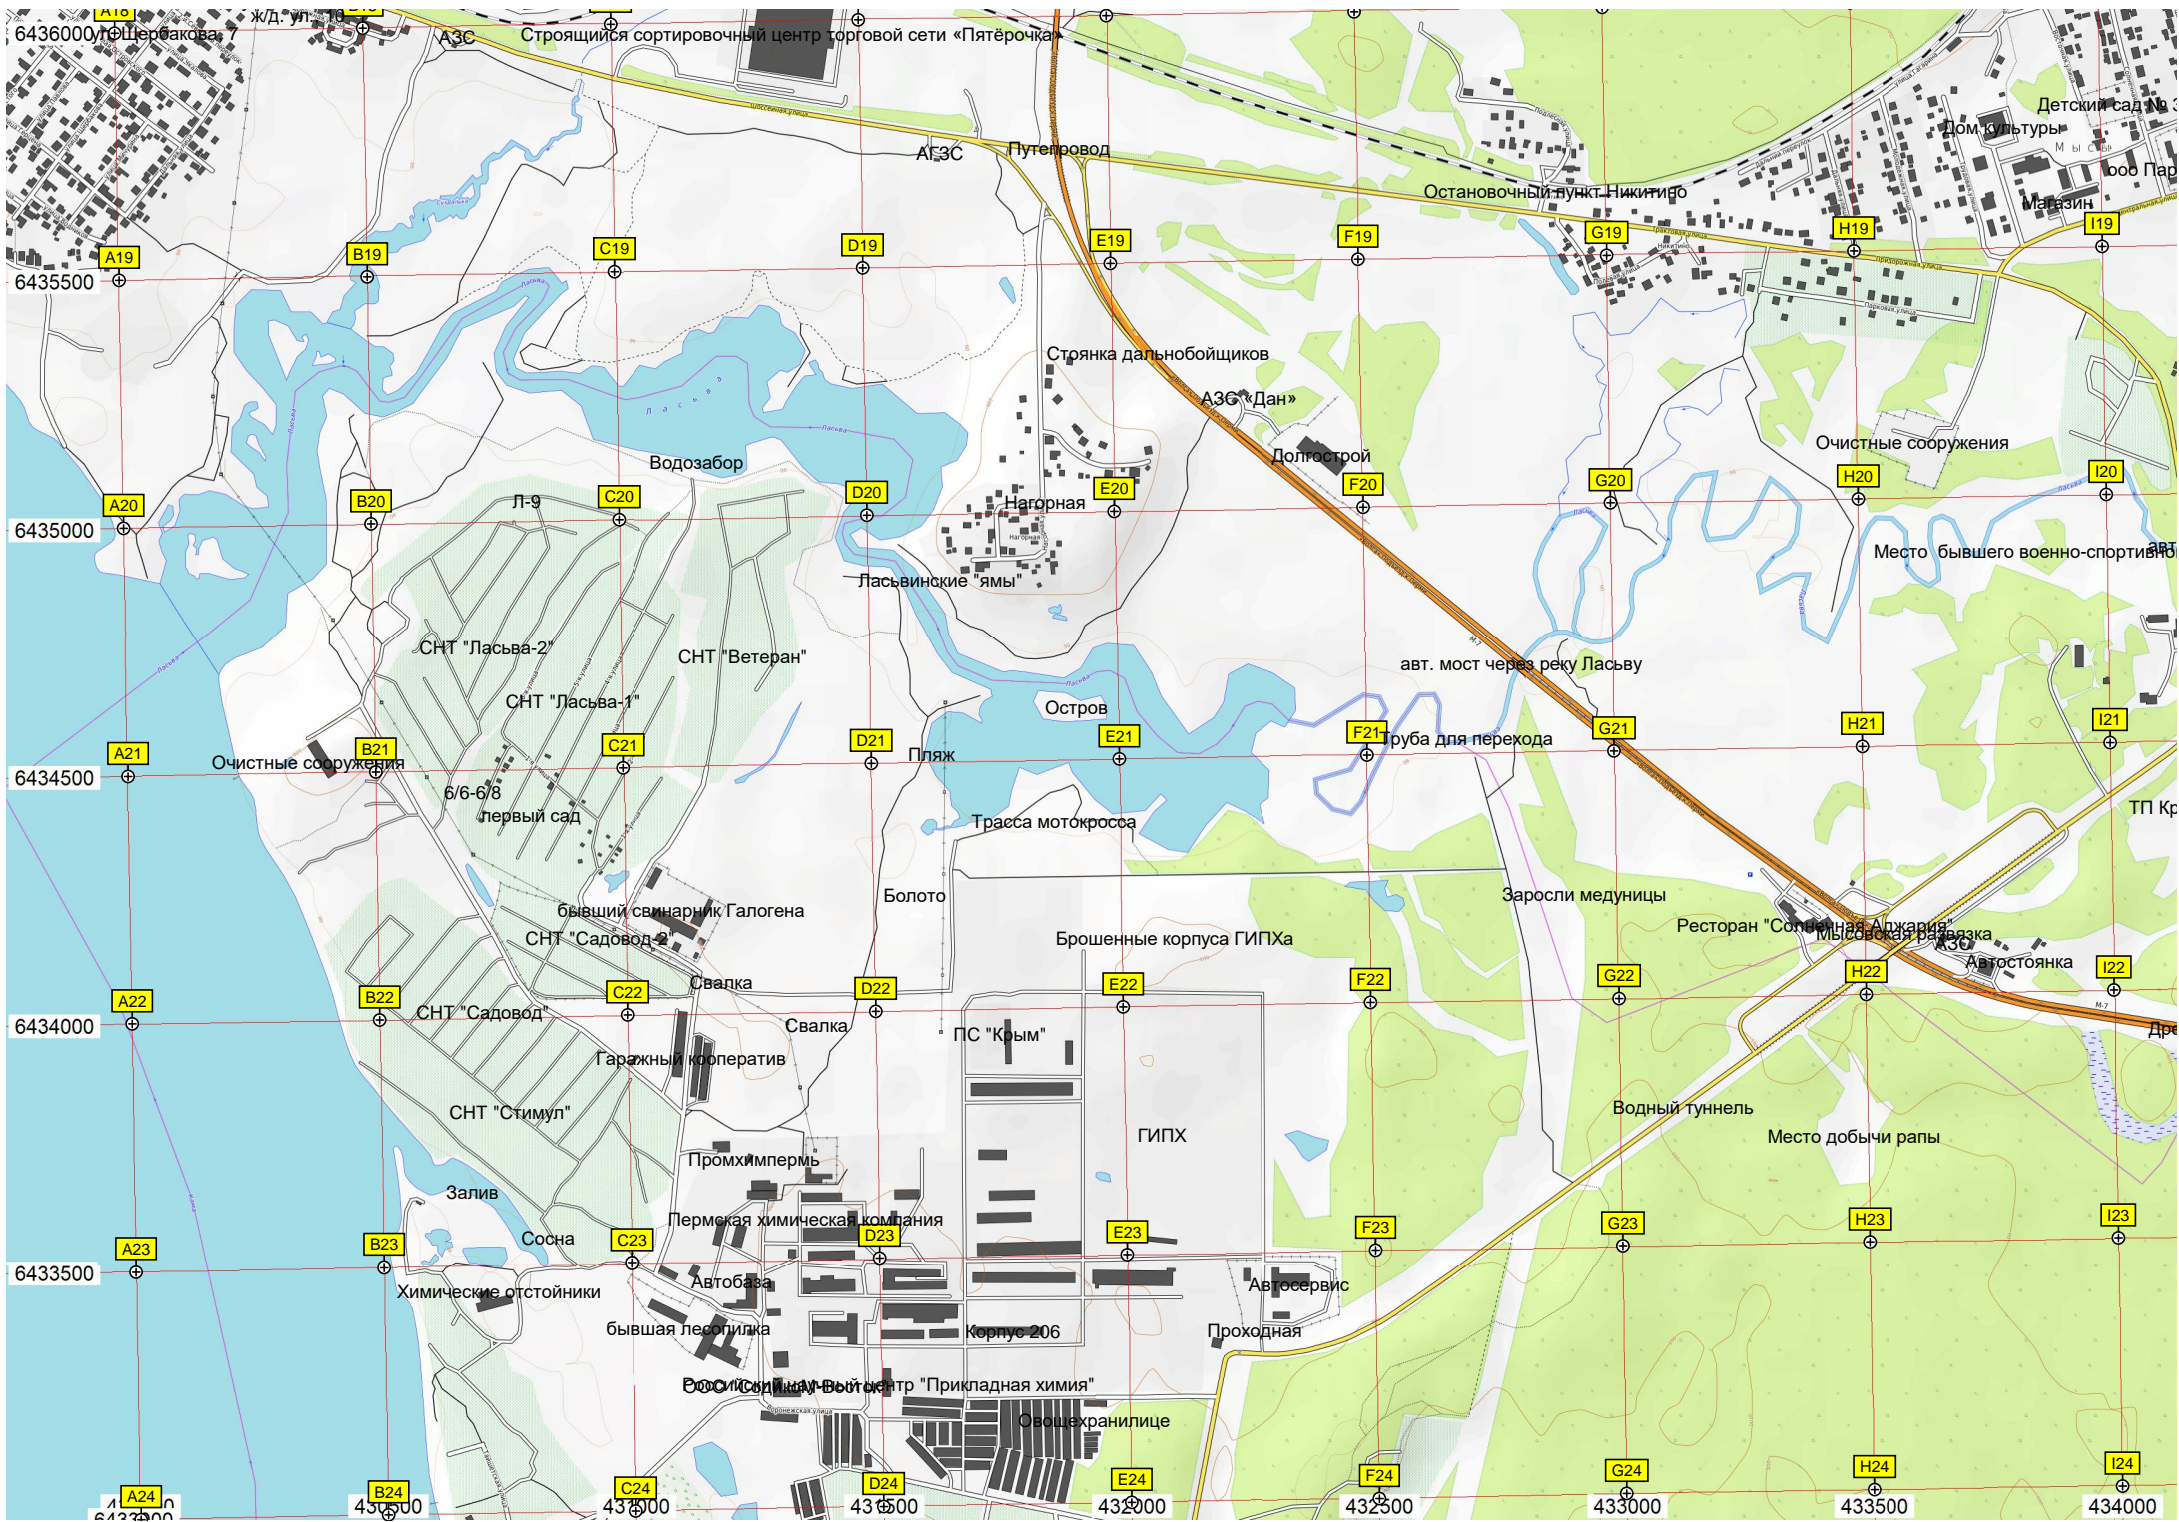

6436000

6435500

6435000

6434500

6434000

6433500

6433000

19

19

20

21

22

23

24

С

С

С

С

С

С

С

Д

Д

Д

Д

Д

Д

Д

Е

Е

Е

Е

Е

Е

Е

Ф

Ф

Ф

Ф

Ф

Ф

Ф

Г

Г

Г

Г

Г

Г

Г

Н

Н

Н

Н

Н

Н

Н

И

И

И

И

И

И

И

Строящийся сортировочный центр торговой сети «Пятерочка»

Путепровод

Остановочный пункт Никитино

Очистные сооружения

Стрянка дальнбойщиков

Долгострой

Нагорная

Ласьвинские «ямы»

СНТ «Ветеран»

СНТ «Ласва-2»

СНТ «Ласва-1»

б/6-6/8 первый сад

Очистные сооружения

Остров

Пляж

Трасса мотокросса

Болото

бывший свинарник Галогена

СНТ «Садовод-2»

Свалка

СНТ «Садовод»

Гаражный кооператив

СНТ «Стимул»

Залив

Сосна

Химические отстойники

Промхимпермь

Пермская химическая компания

Автобаза

бывшая лесопилка

Восстановительный центр «Прикладная химия»

Овощехранилище

Брошенные корпуса ГИПХа

ПС «Крым»

ГИПХ

Автосервис

Проходная

Заросли медунци

Ресторан «Солнечная Алжария»

Мясовая разделка

Автостоянка

Водный туннель

Место добычи рапы

авт. мост через реку Ласьву

труба для перехода

ТП Кр

Др