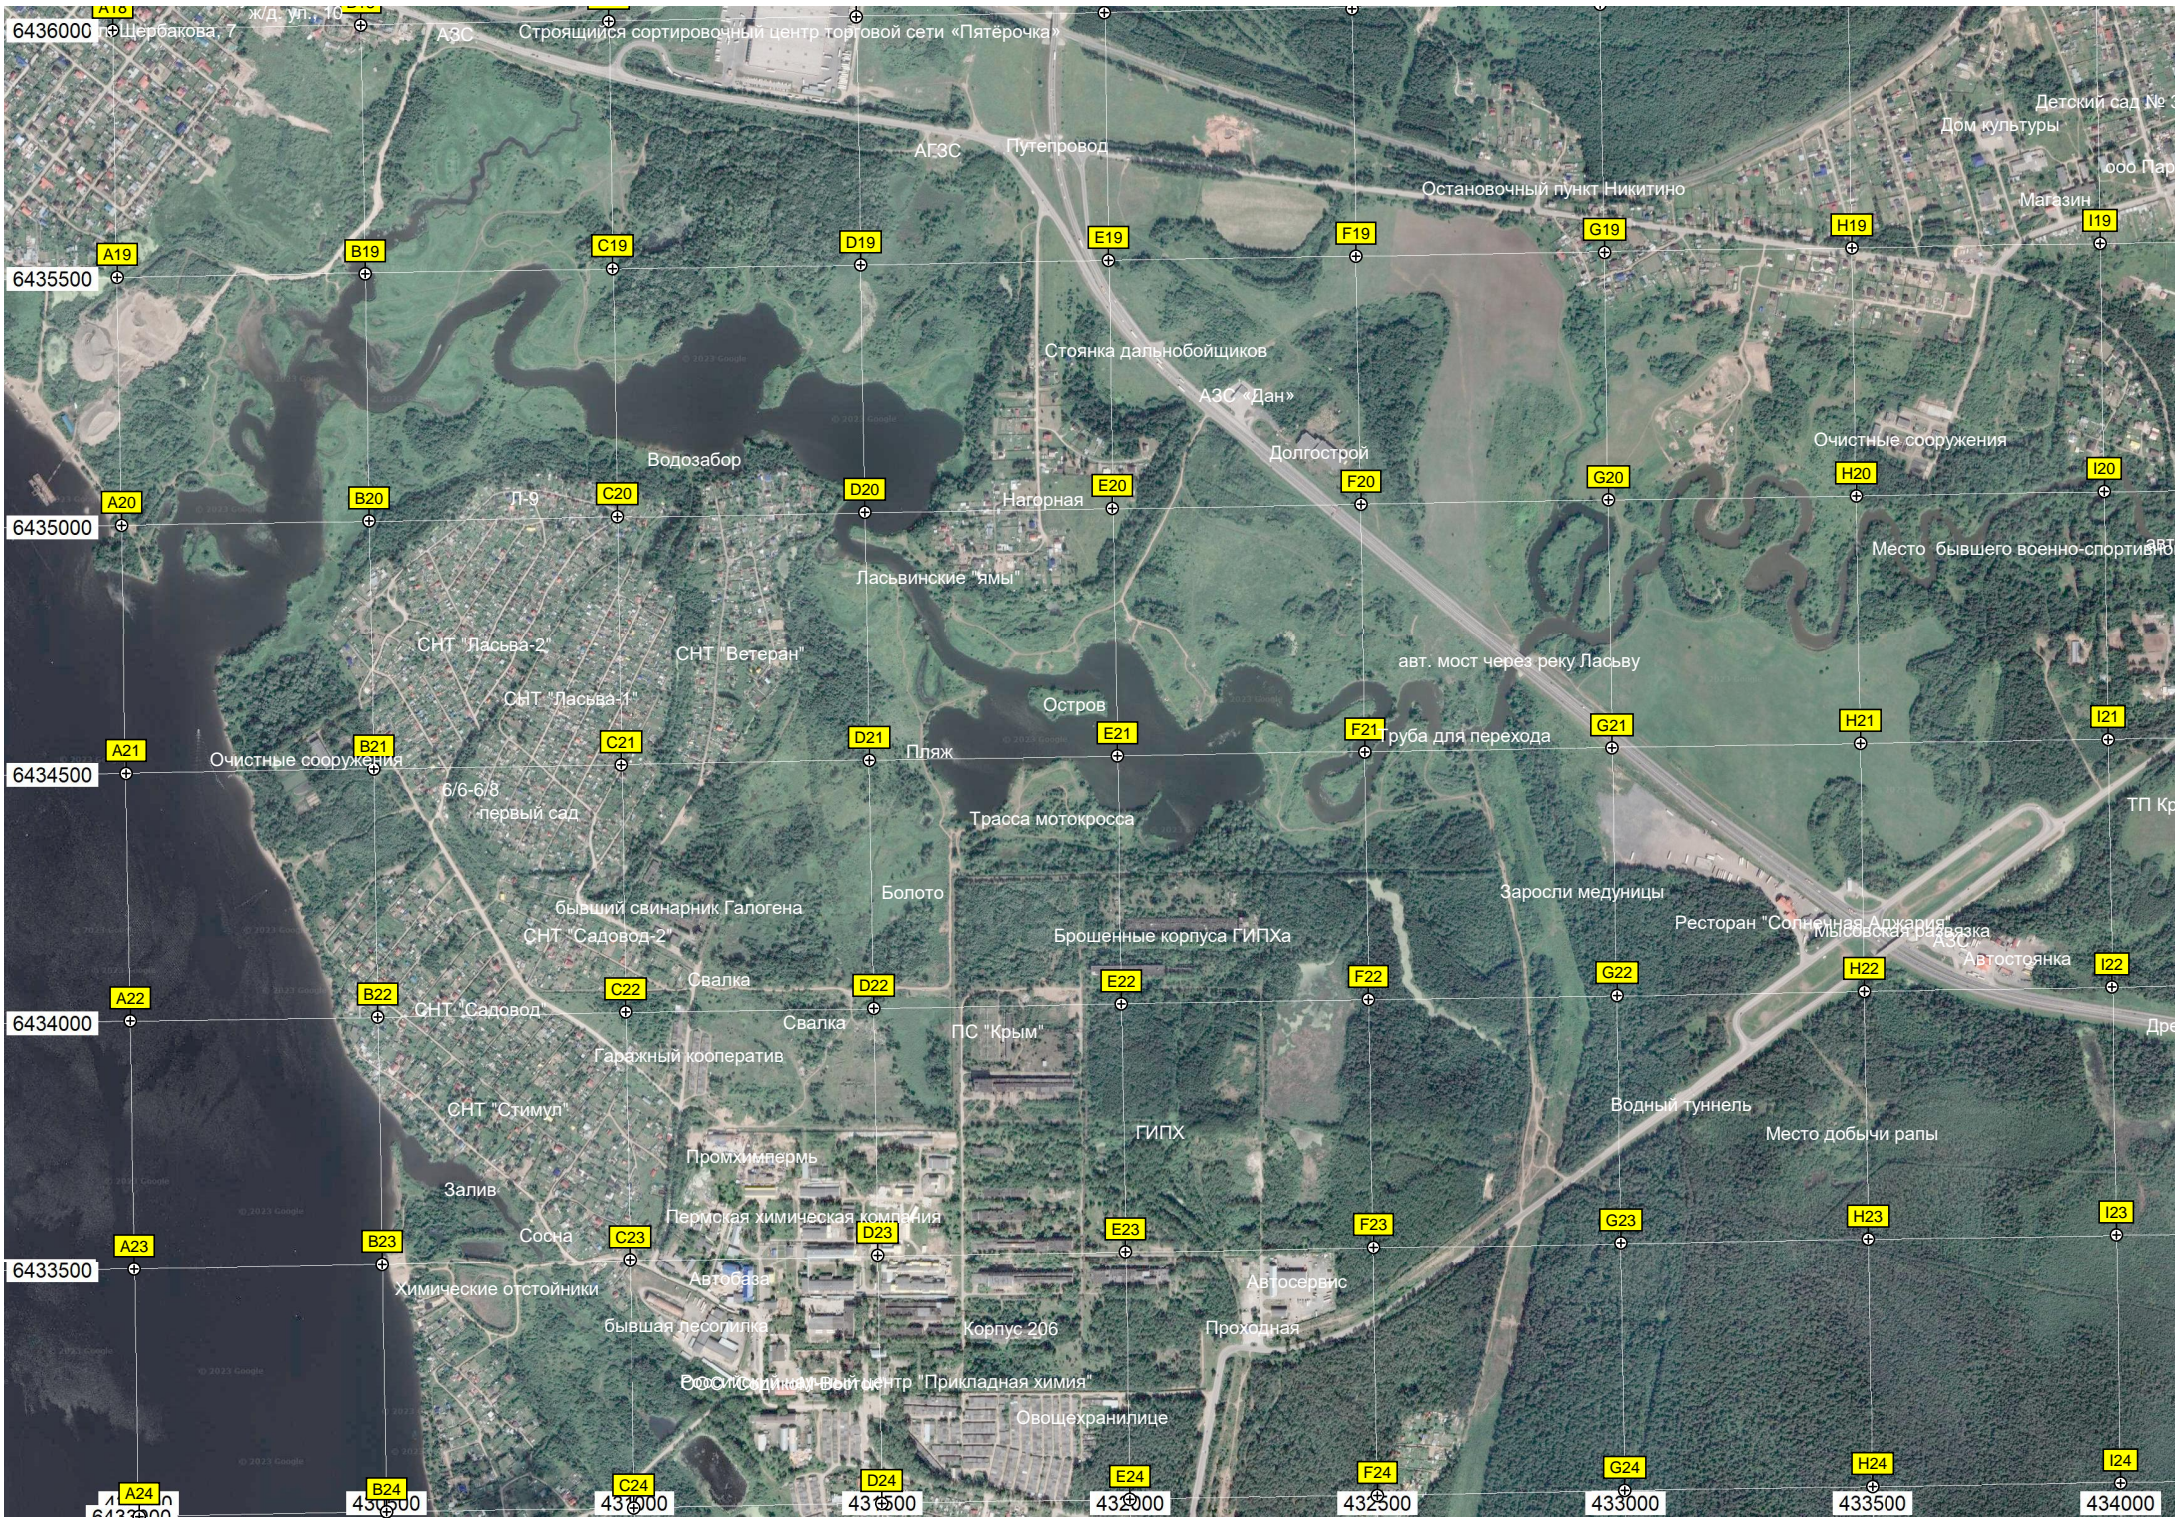

Коттеджный посёлок «Новосёлы»

СНТ "Надежда"

СНТ "Виктория"

СНТ "Черёмушки-2"

Железнодорожные мосты через реку Пасыву

ул. проезд

Межевой столб 44/52

Лыжная база "Прикамье"

КПП

Баня

Берёзовая Роща

Сад № 93

Заборное кладбище

усадьбыносадка дл

Бокс для Звания Б Штаб

ж/д путепровод Транссиба

Мысы

Тоннель под ж/д путепровод Транссиба  
Остановочный пункт Мысы

Шиномонтаж

маиаш

Ласьвинская/Набережная, 17/18

г. Мастера

"Осляны"

"Веселый Садовод"

Подвесной пешеходный мост

СТ "Радуга"

СТ "Дружба"

Осляна

раснокамский РЭС

Зона турслётов

АЗС «Нефтехимпром»

Дренаж  
61-й километр объезда Перми (2)