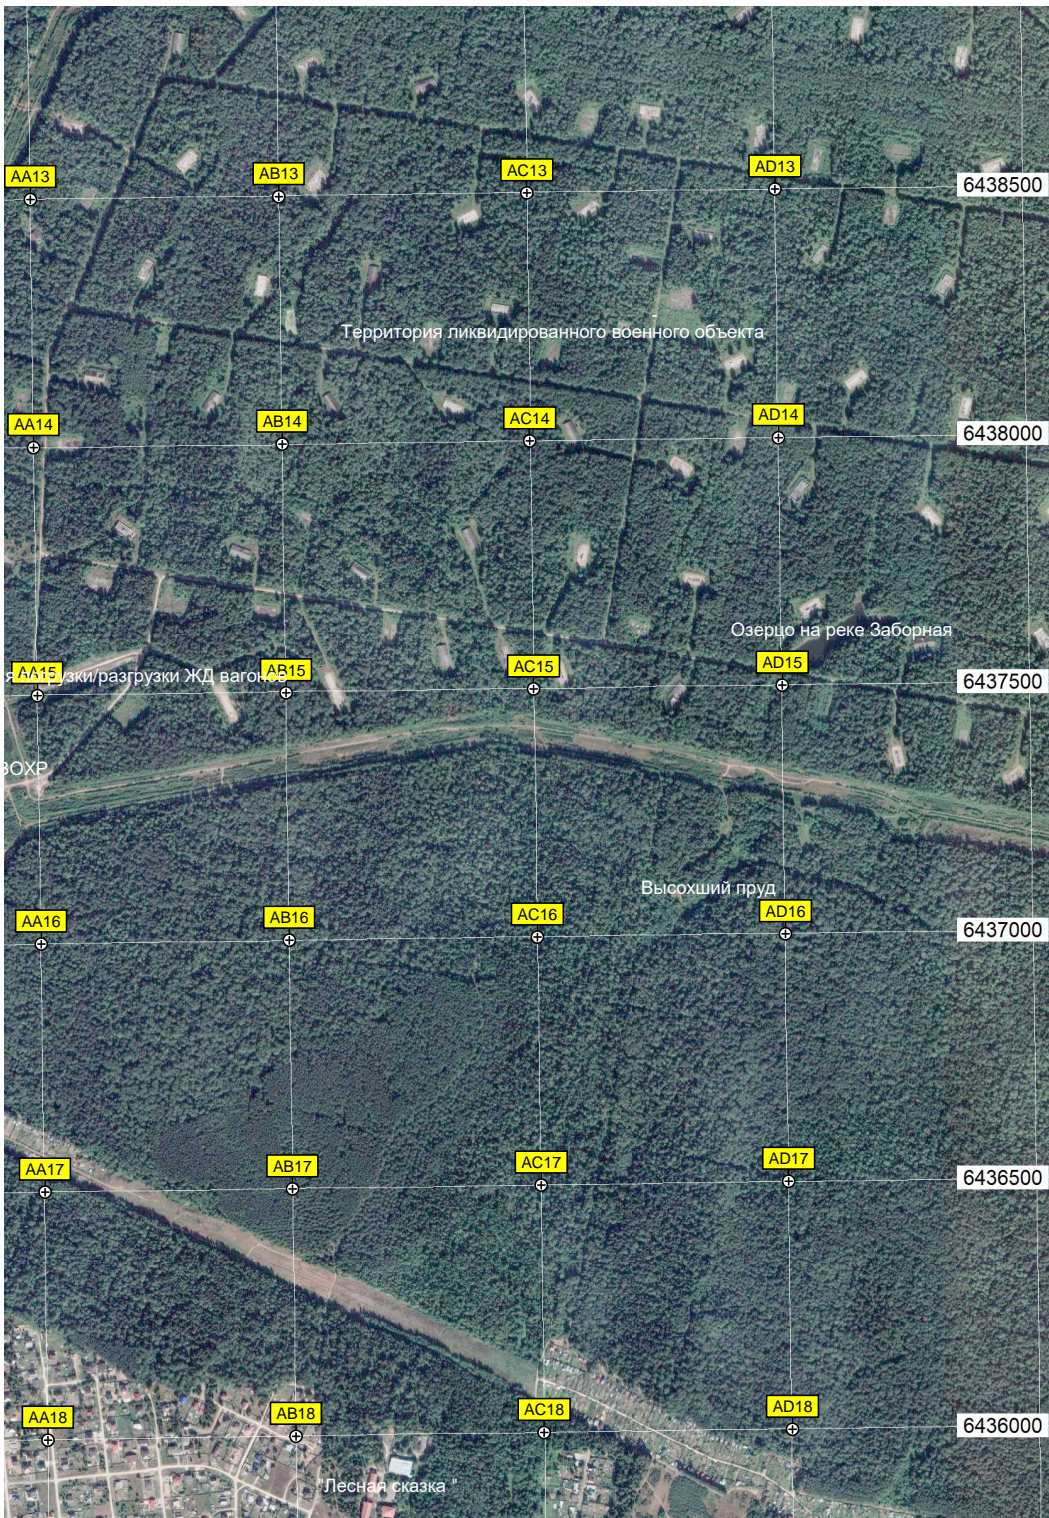

V18

W18

X18

Y18

Z18

Пасыва

Пасыва

СНТ "Пасыва"

КПП

Баня

Берёзовая Роща

Сад № 93

Заборное кладбище

усадьбыносадка дл

Бокс для Звания Б Штаб

ж/д путепровод Транссиба

Мысы

Тоннель под ж/д путепровод Транссиба  
Остановочный пункт Мысы

Шиномонтаж

маиаш

Ласьвинская/Набережная, 17/18

г. Мастера

"Осляны"

"Веселый Садовод"

Подвесной пешеходный мост

СТ "Радуга"

СТ "Дружба"

Осляна

раснокамский РЭС

Зона турслётов

АЗС «Нефтехимпром»

Дренаж  
61-й километр объезда Перми (2)