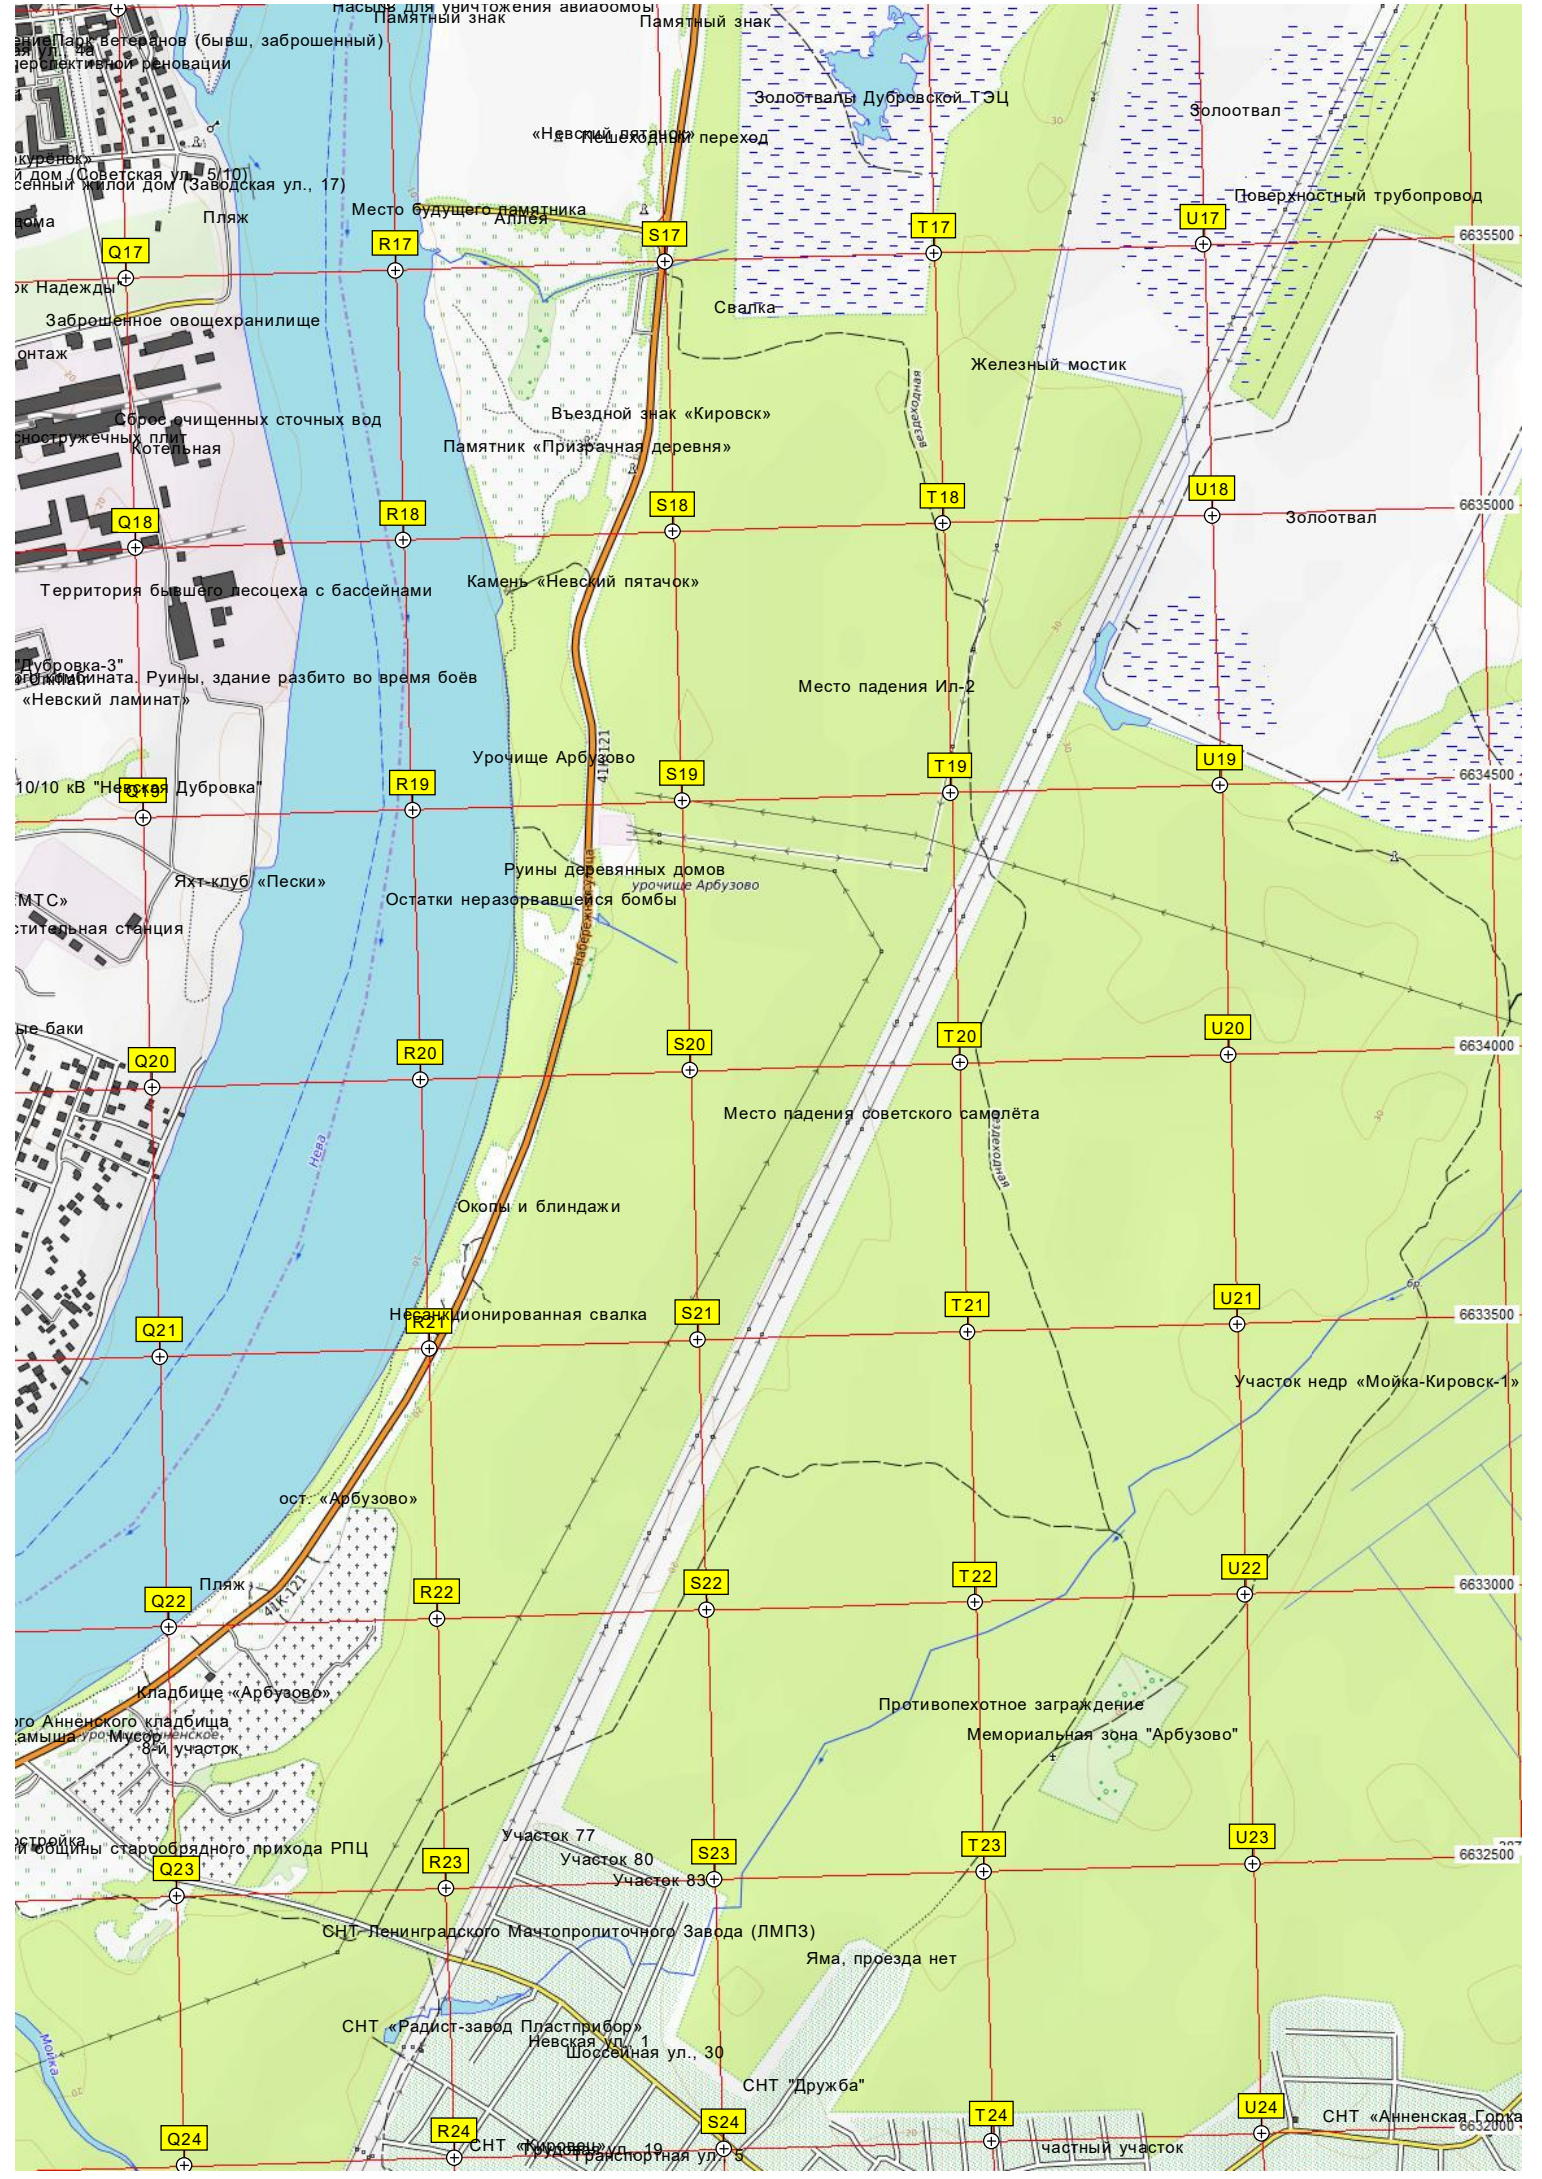

Территория водоканала

Невская ул. 9

Стадион

Территория детского сада

Карьер

Сбор грунта

Участок пляжа

Переход ЛЭП через Неву

Узьминка

Кухлябинский мост

Советская ул. 9

Комсомольская ул. 100

Аллея

Мостостроительный завод

Мостостроительный завод

Мостостроительный завод

Мостостроительный завод

массив для уничтожения авиасомы

Памятный знак

«Невский экзотани» переход

Золотоотвалы Дубровской ТЭЦ

Золотоотвал

Поверхностный трубопровод

Место будущего дамбы

Свалка

Железный мостик

Въездной знак «Кировск»  
Памятник «Призрачная деревня»

Камень «Невский пяточок»

Место падения Ил-2

Урочище Арбузово

Руины деревянных домов  
урочище Арбузово

Остатки неразорвавшейся бомбы