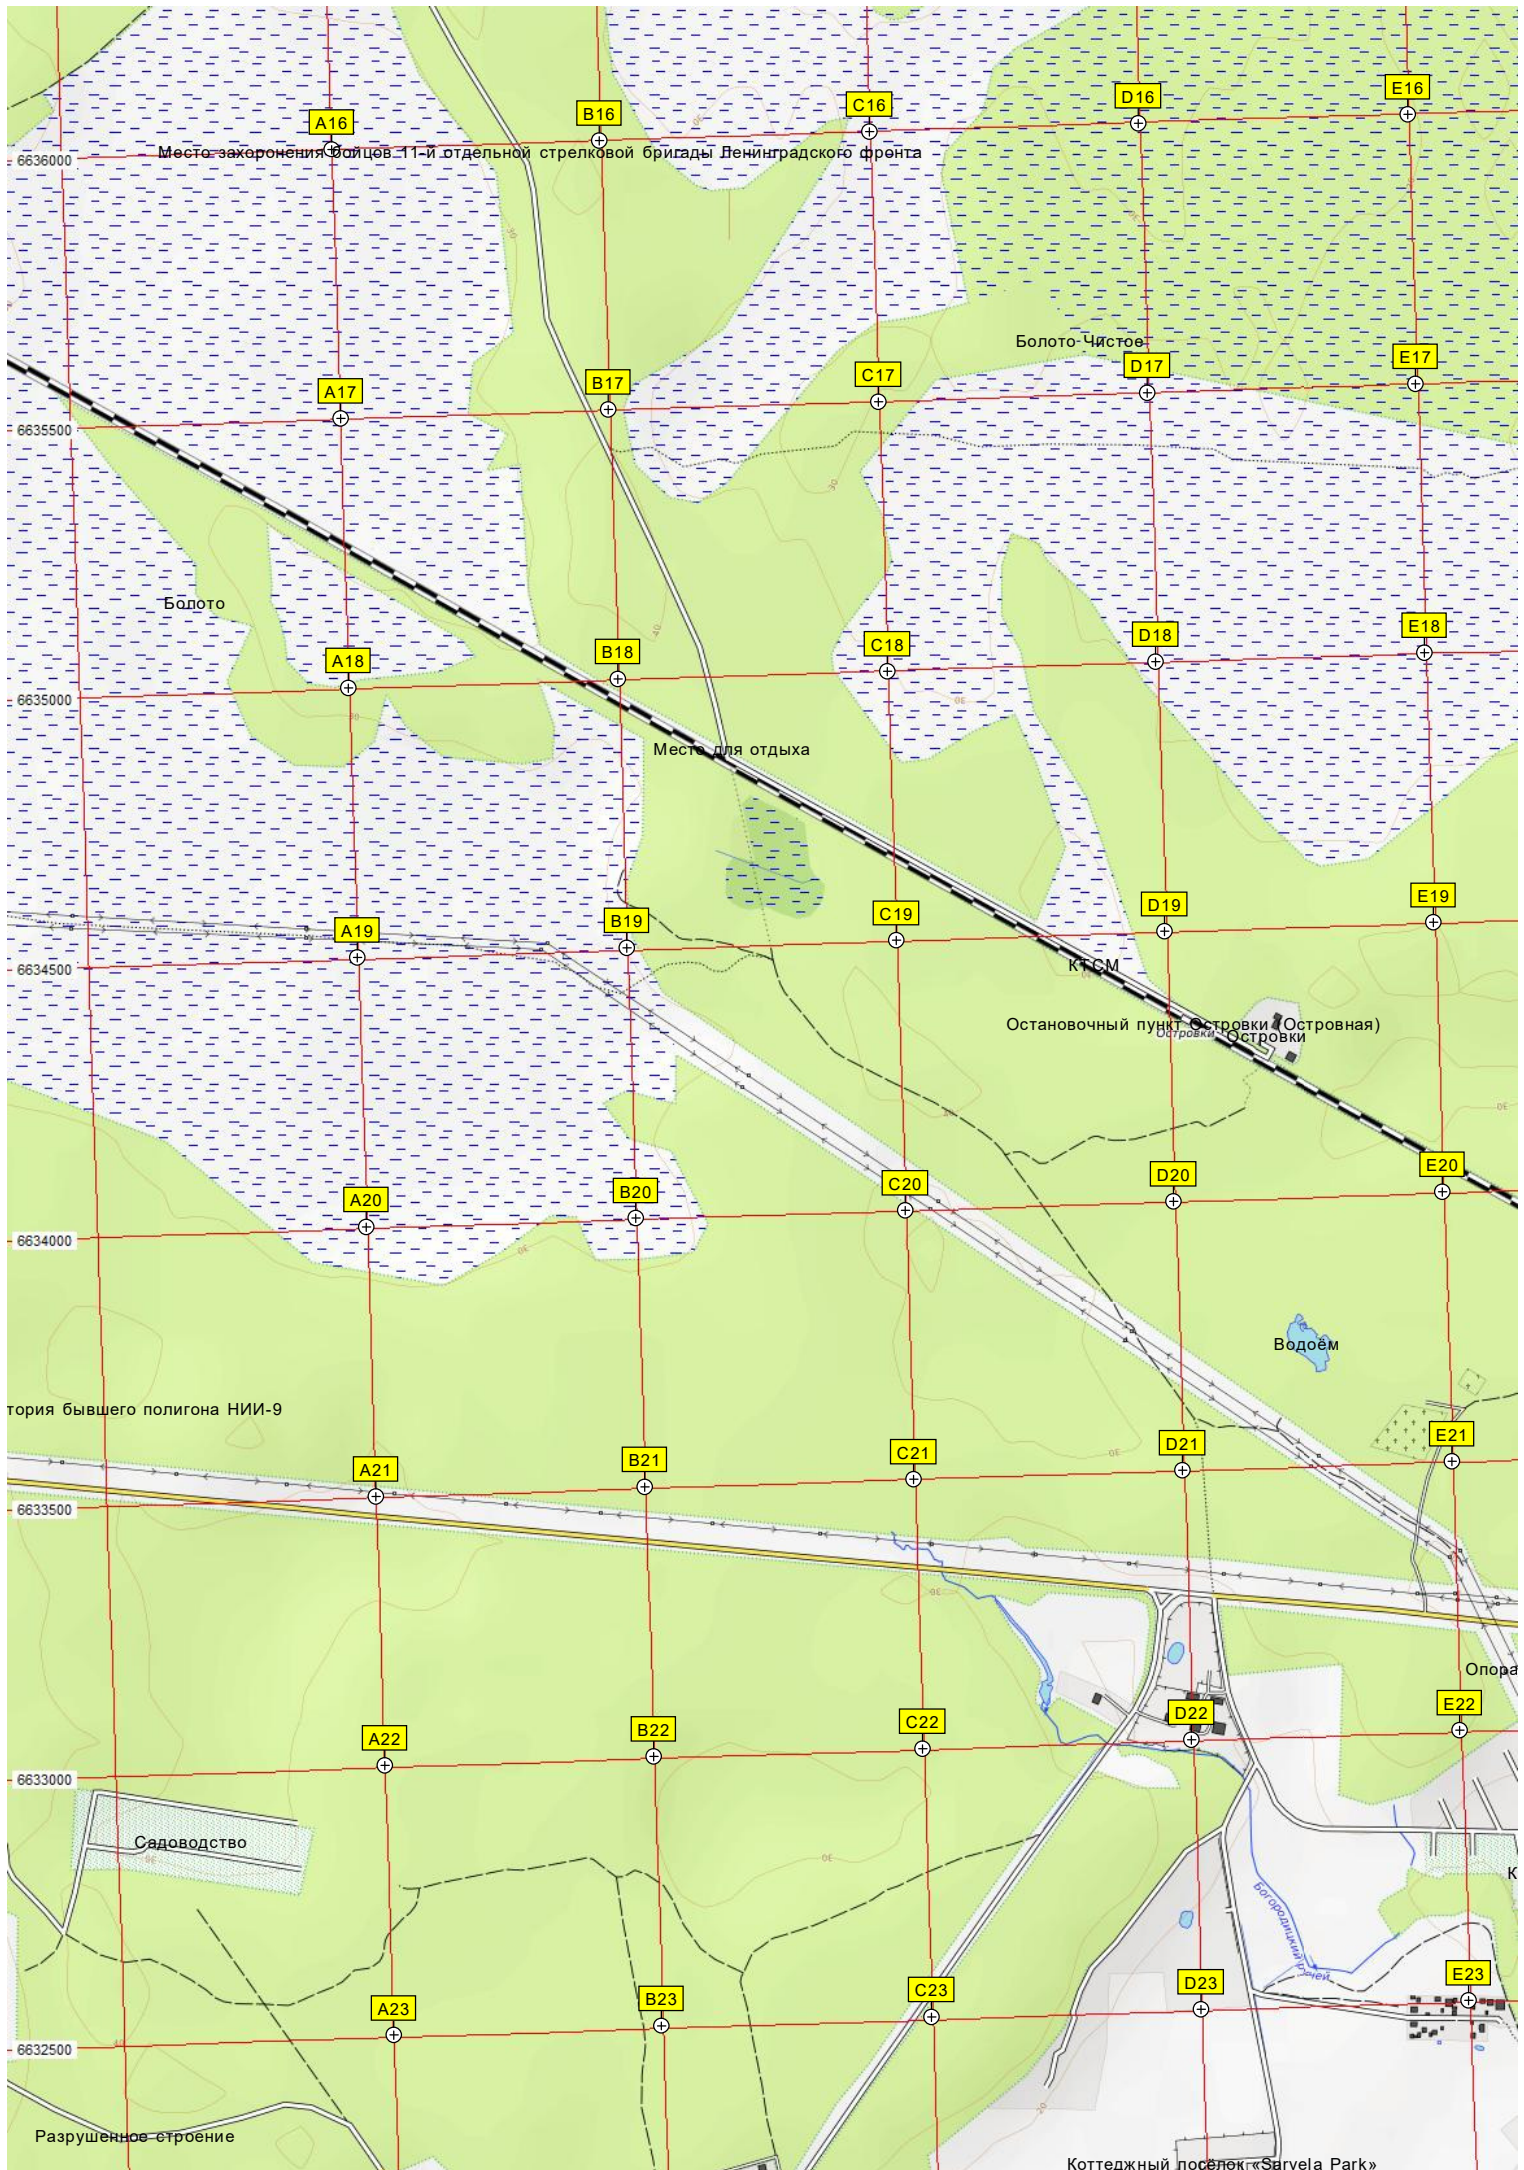

I7

J7

K7

(1507)

P-21

P-21

Урочище Песочное боято

Заброшенный участок

Трансформаторная подстанция Мост Дом

Переход ЛЭП через железную дорогу

Устье Двойного ручья

Завод

Зона колючей проволоки

Кузьминский ж.д. мост

Южная охранная зона Кузьминского моста

Парк Памятный знак

Территория водоканала

Невская ул. 9

Стадион

Территория детского сада

Карьер

Сбор грунта

Участок пляжа

Переход ЛЭП через Неву

Мостостроительный завод

массив для уничтожения авиасомы

Памятный знак

«Невский экзотани» переход

Золотоотвалы Дубровской ТЭЦ

Золотоотвал

Поверхностный трубопровод

Место будущего дамбы