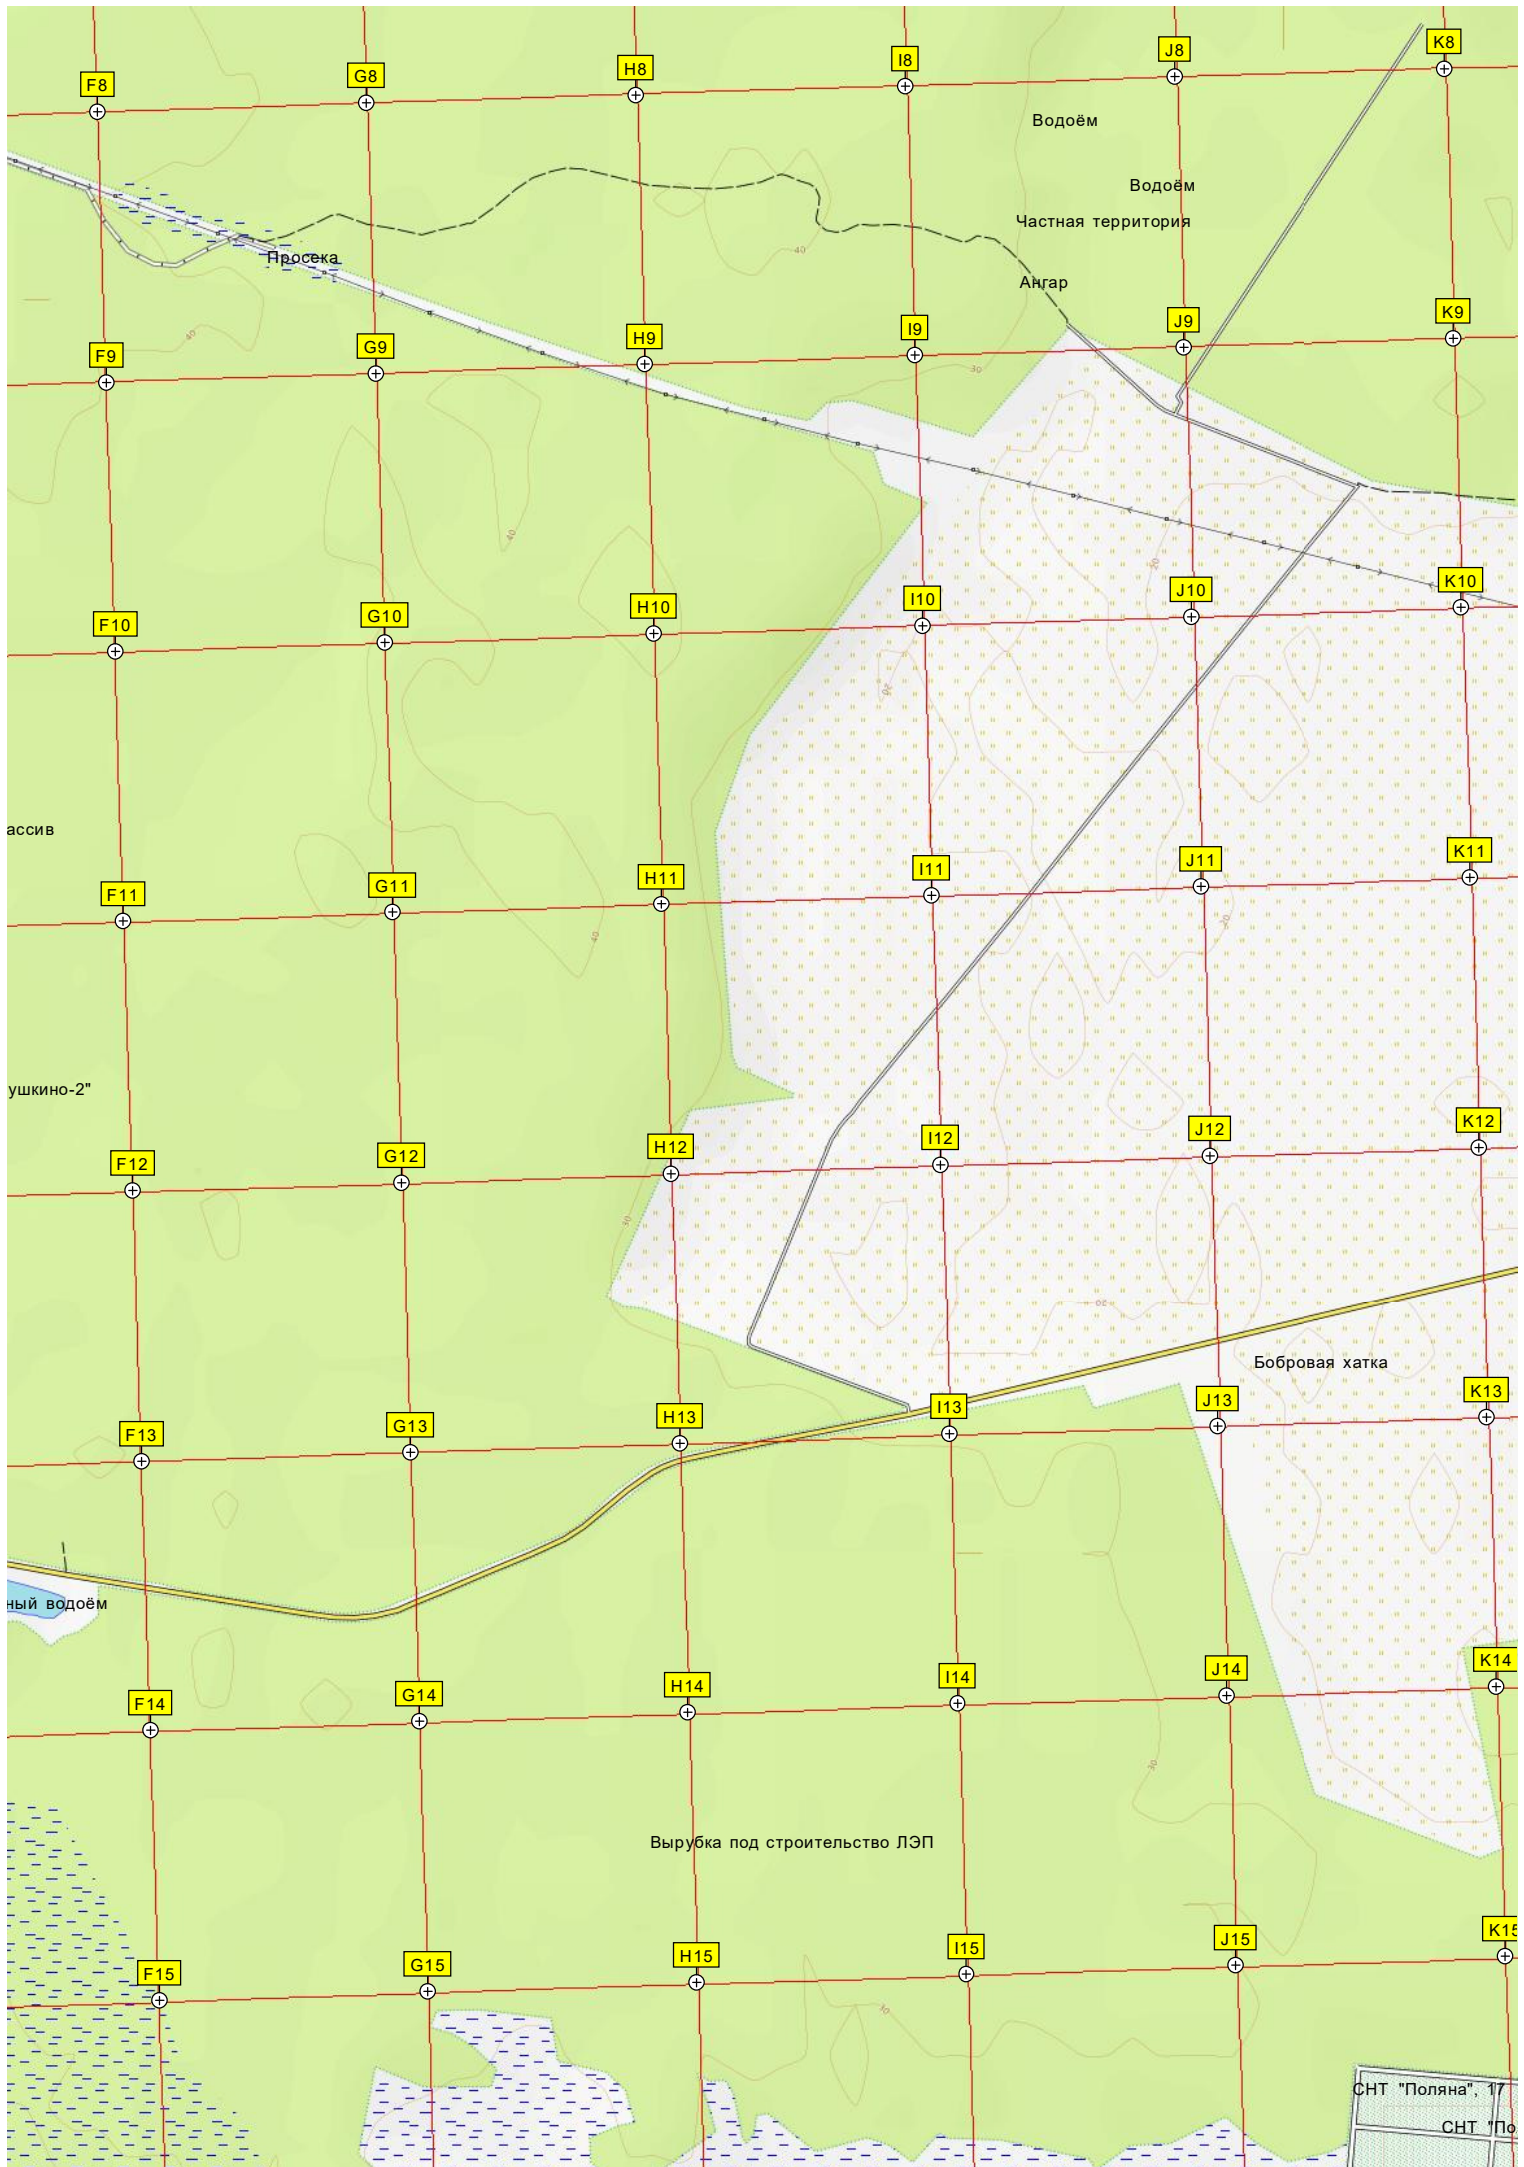

I7

J7

K7

(1507)

P-21

P-21

Урочище Песочное боято

Заброшенный участок

Трансформаторная подстанция Мост Дом

Переход ЛЭП через железную дорогу

Устье Двойного ручья

Завод

Зона колючей проволоки

Кузьминский ж.д. мост

Южная охранная зона Кузьминского моста

Парк Памятный знак

Территория водоканала

Невская ул. 9

Стадион

Территория детского сада

Карьер

Сбор грунта

Участок пляжа

Переход ЛЭП через Неву

Мостостроительный завод

массив для уничтожения авиасомы

Памятный знак

«Невский экзотани» переход

Золотоотвалы Дубровской ТЭЦ

Золотоотвал

Поверхностный трубопровод

Место будущего дамбы