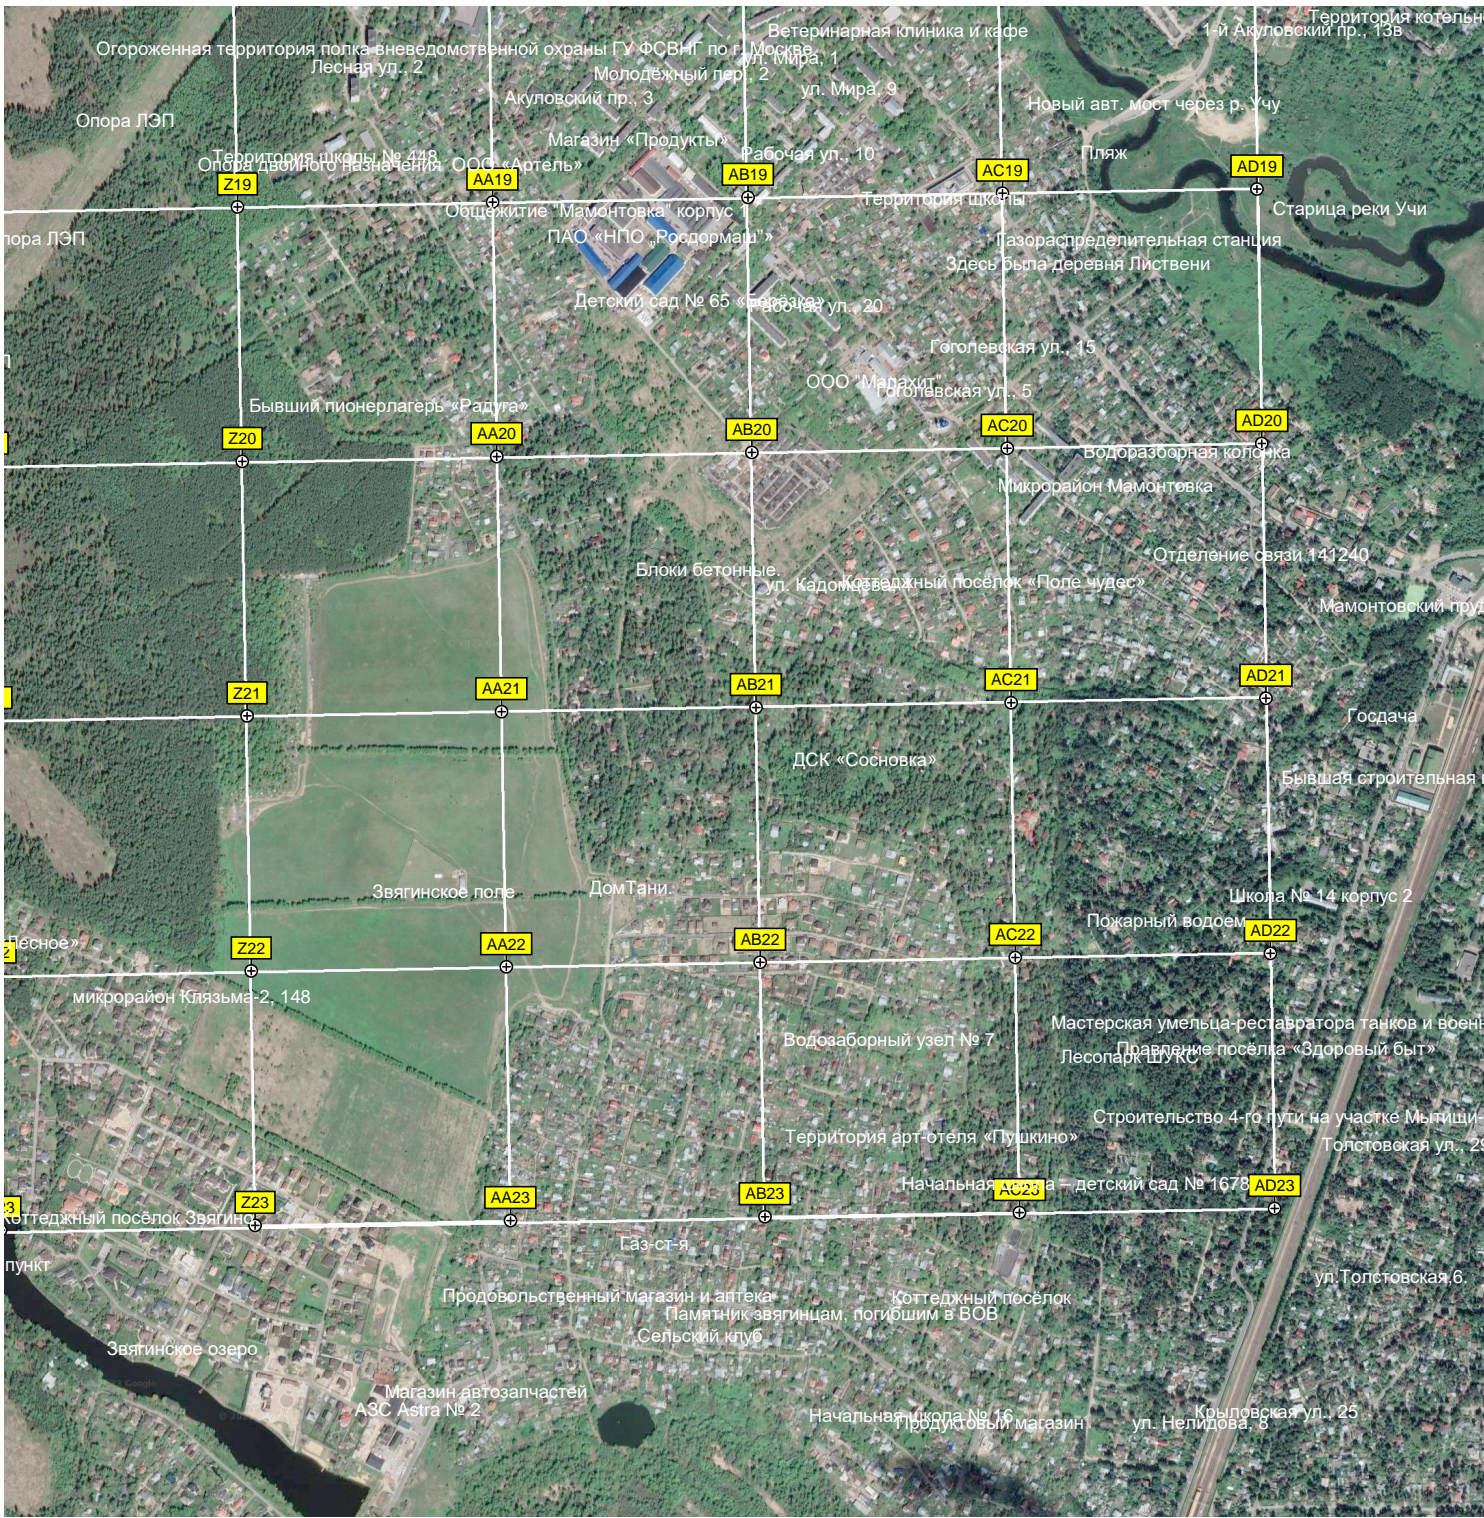

Насосная станция

Опора ЛЭП

Коттеджный поселок «Пяловские дачи»

Охраняемое шоссе в водоохранной зоне

Опора ЛЭП

Опора ЛЭП

Опора ЛЭП

Лесной квартал № 90

Лесной квартал № 97

Опора ЛЭП

Опора ЛЭП

Карьер

Огороженная территория полка вневедомственной охраны ГУ ФСВНГ по г. Москва, ул. Мира, 1
Лесная ул., 2
Опора ЛЭП
Территория школы № 448
Опора двойного назначения
Звонков