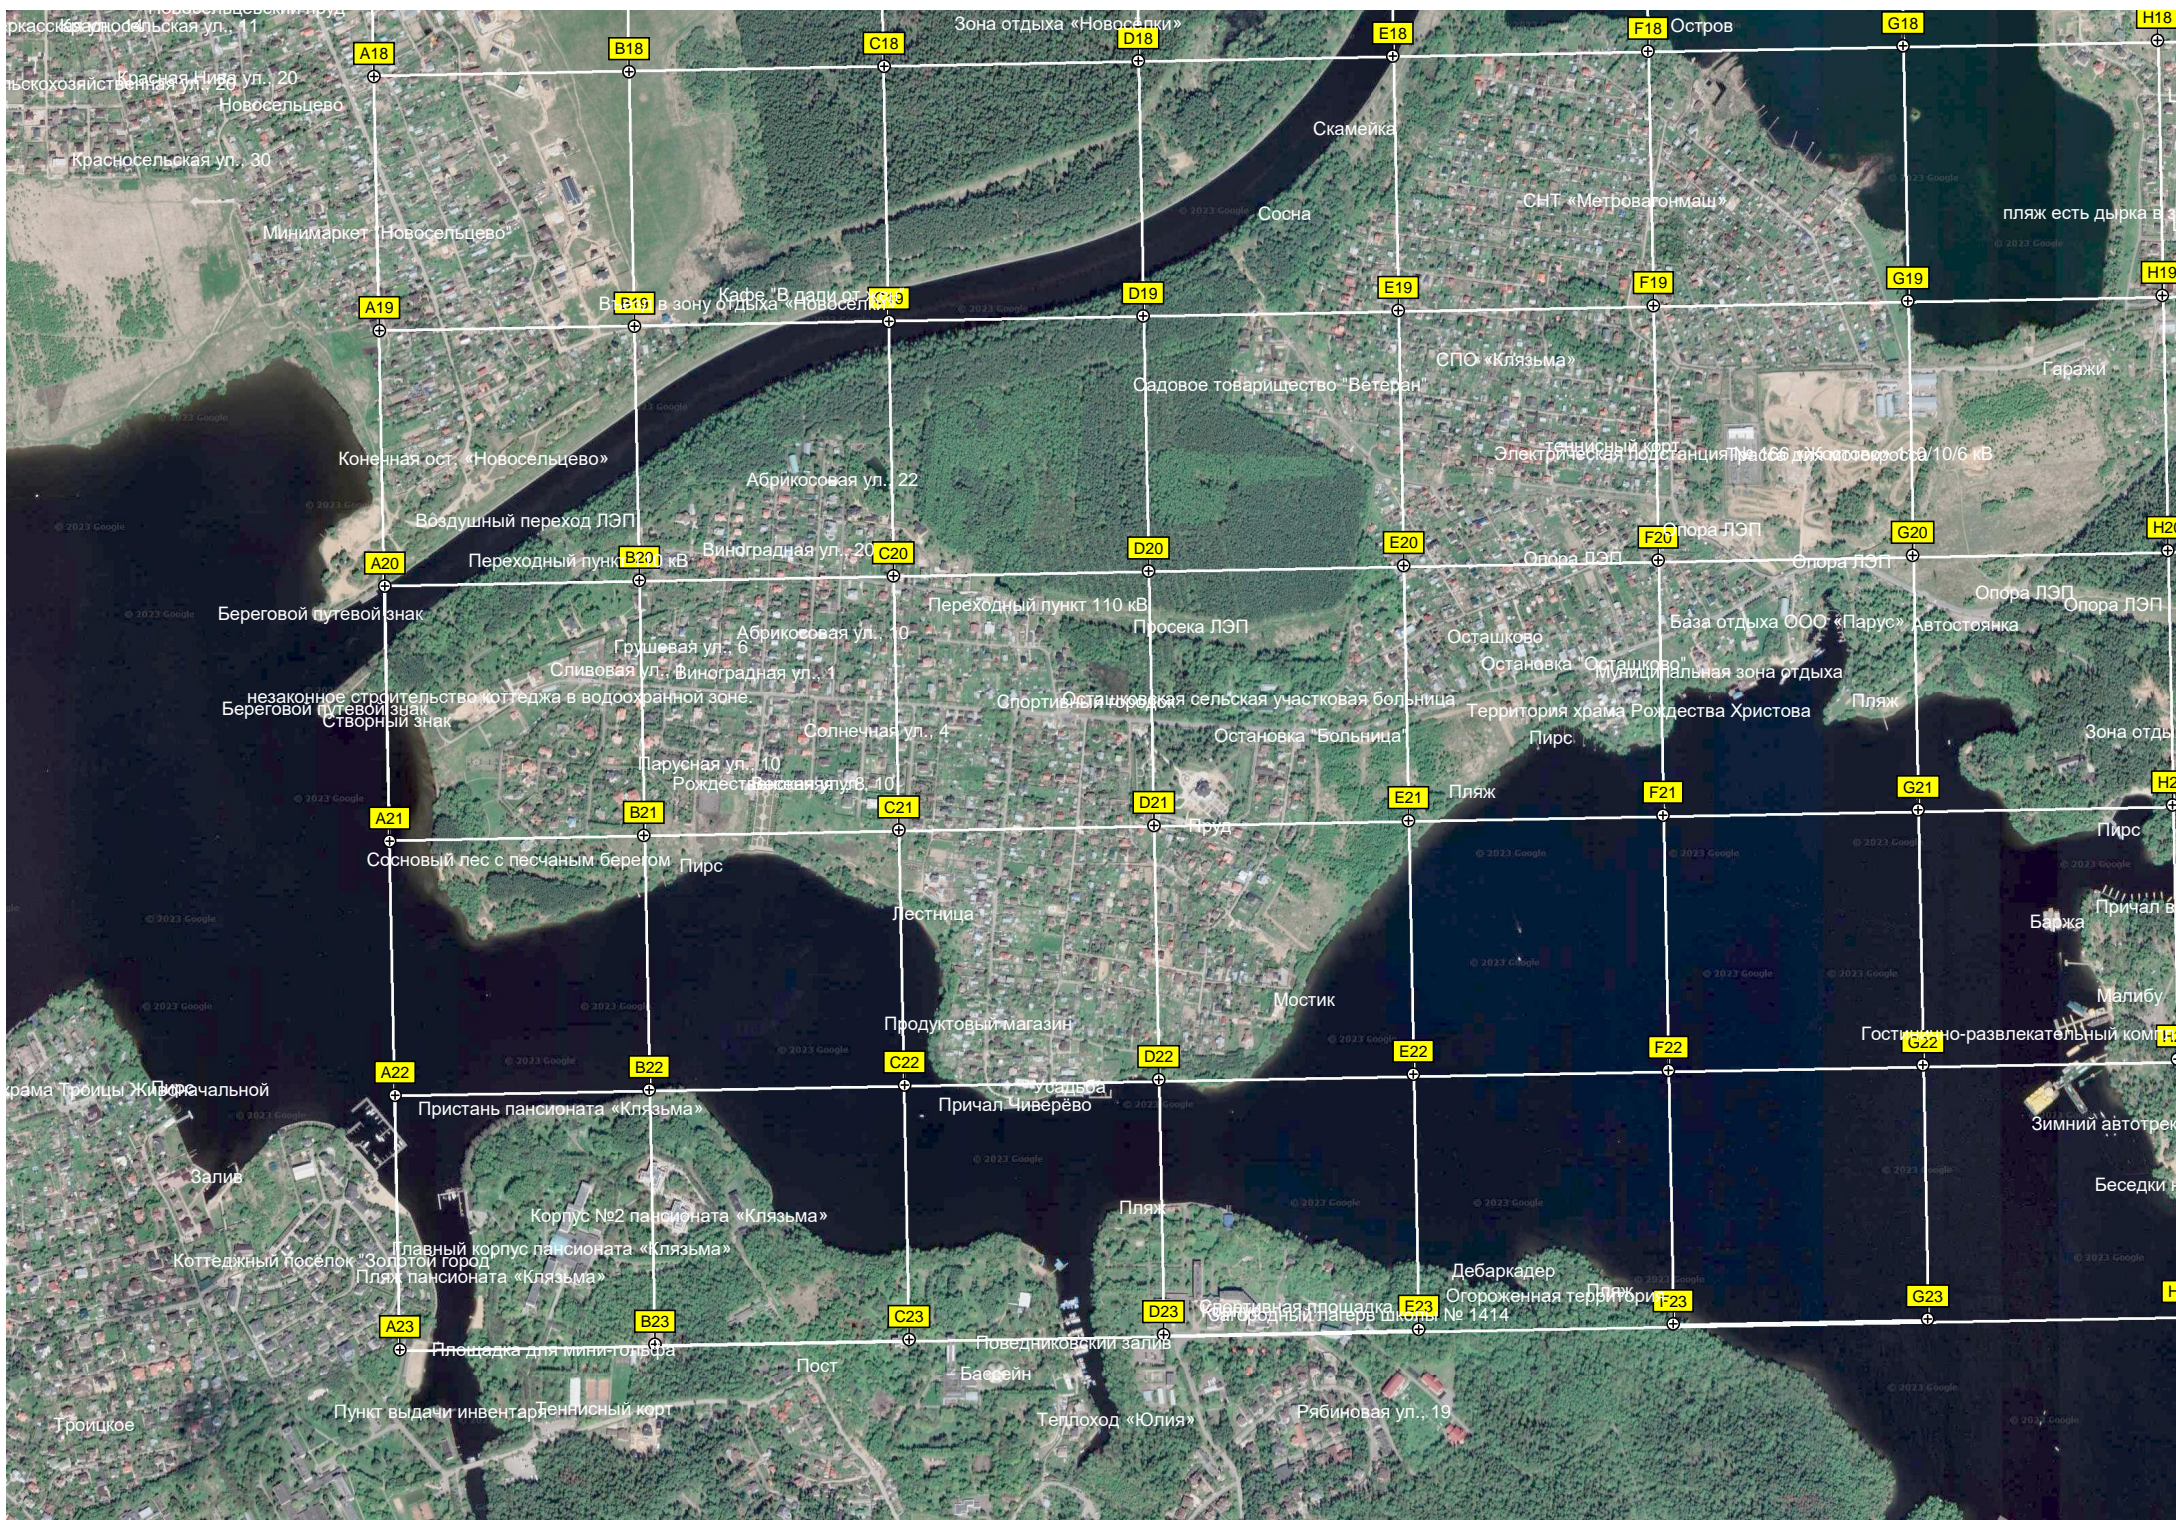

Насосная станция

Опора ЛЭП

Коттеджный поселок «Пяловские дачи»

Охраняемое шоссе в водоохранной зоне

Опора ЛЭП

Опора ЛЭП

Опора ЛЭП

Лесной квартал № 90

Лесной квартал № 97

Опора ЛЭП

Опора ЛЭП

Карьер

Огороженная территория полка вневедомственной охраны ГУ ФСВНГ по г. Москва, ул. Мира, 1
Лесная ул., 2
Опора ЛЭП
Территория школы № 448
Опора двойного назначения
Звонков