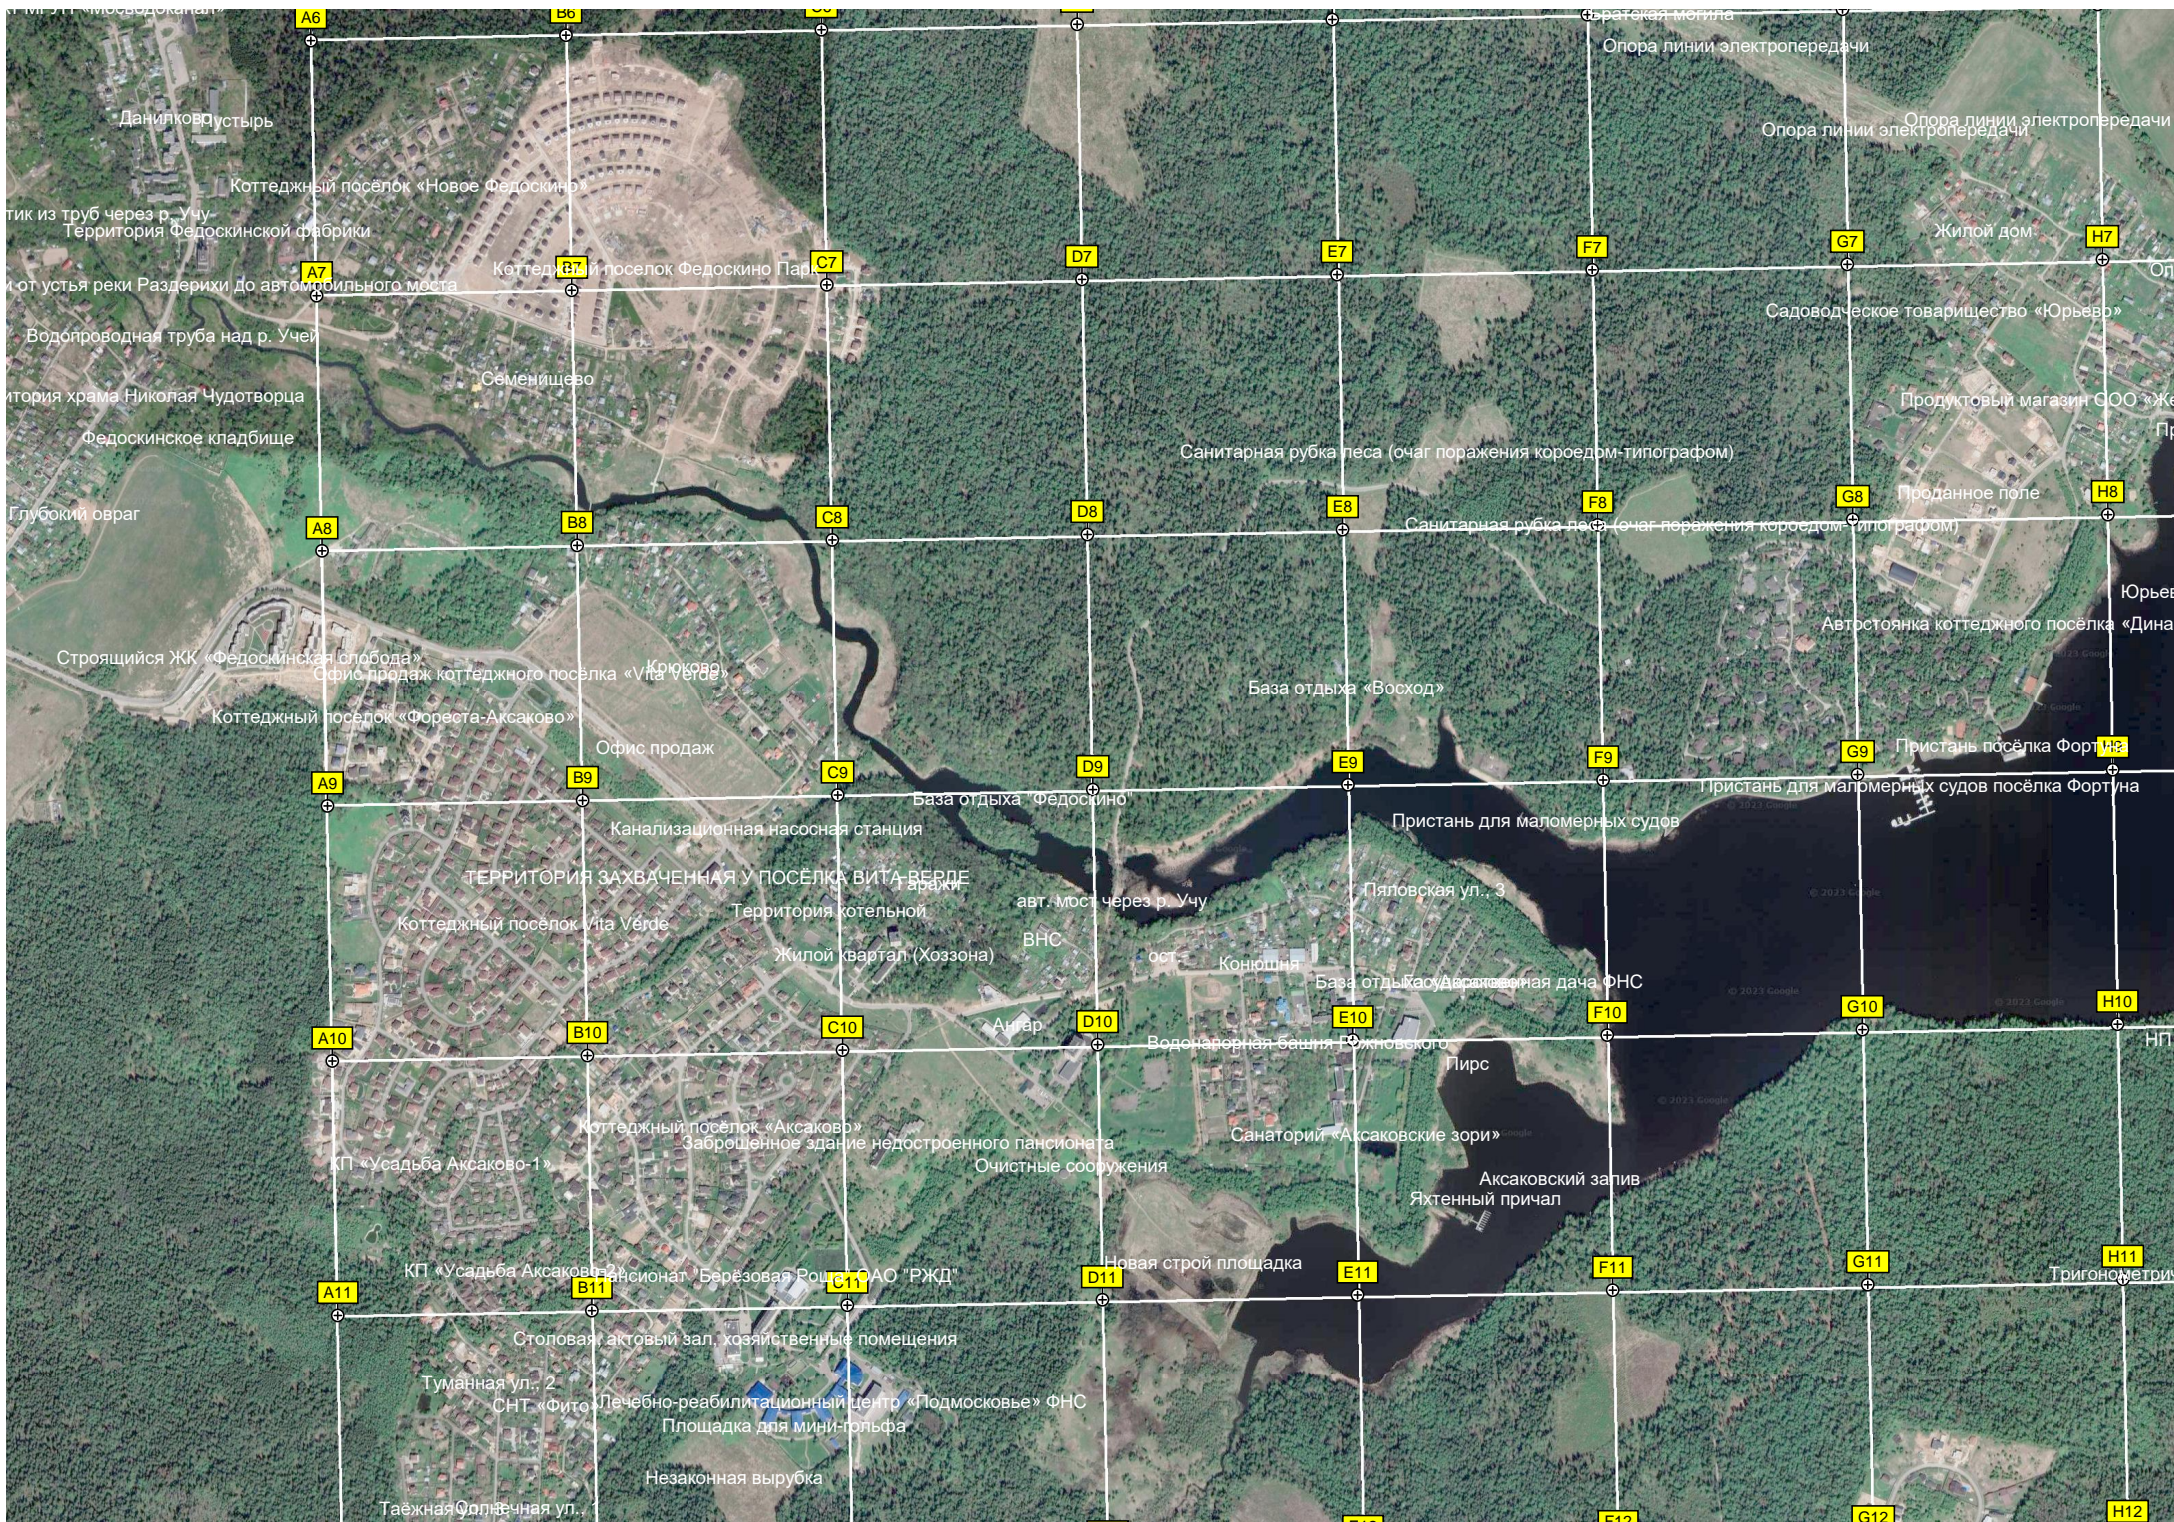

Якорная стоянка

Бывший дом лесника

Легкодачный самострой

Болото

Кемпинговая база

Незаконная застройка леса

Жилой квартал
Садовые товарищества «Зеленый Сад» и «Мичуринец»
Башня Рижского

Трасса квадроциклов

Опора линии электропередачи

Водоочистные сооружения

СНТ «Водопроводчик»

Залив

Участок под строительство поселка Бизань-Новоград
Построено дома с вырубкой леса

СНТ «Золотой берег»

«Планирование»
«Исходный план»

Пейнтбольный клуб «Альфа Север»
Юрьевское кладбище

Опора линии электропередачи

Самарский залив

«Самарская бухта»

Пруд

Заброшенный пионерлагерь

Водозаборный узел

Анкерно-угловая опора ЛЭП 500 кВ