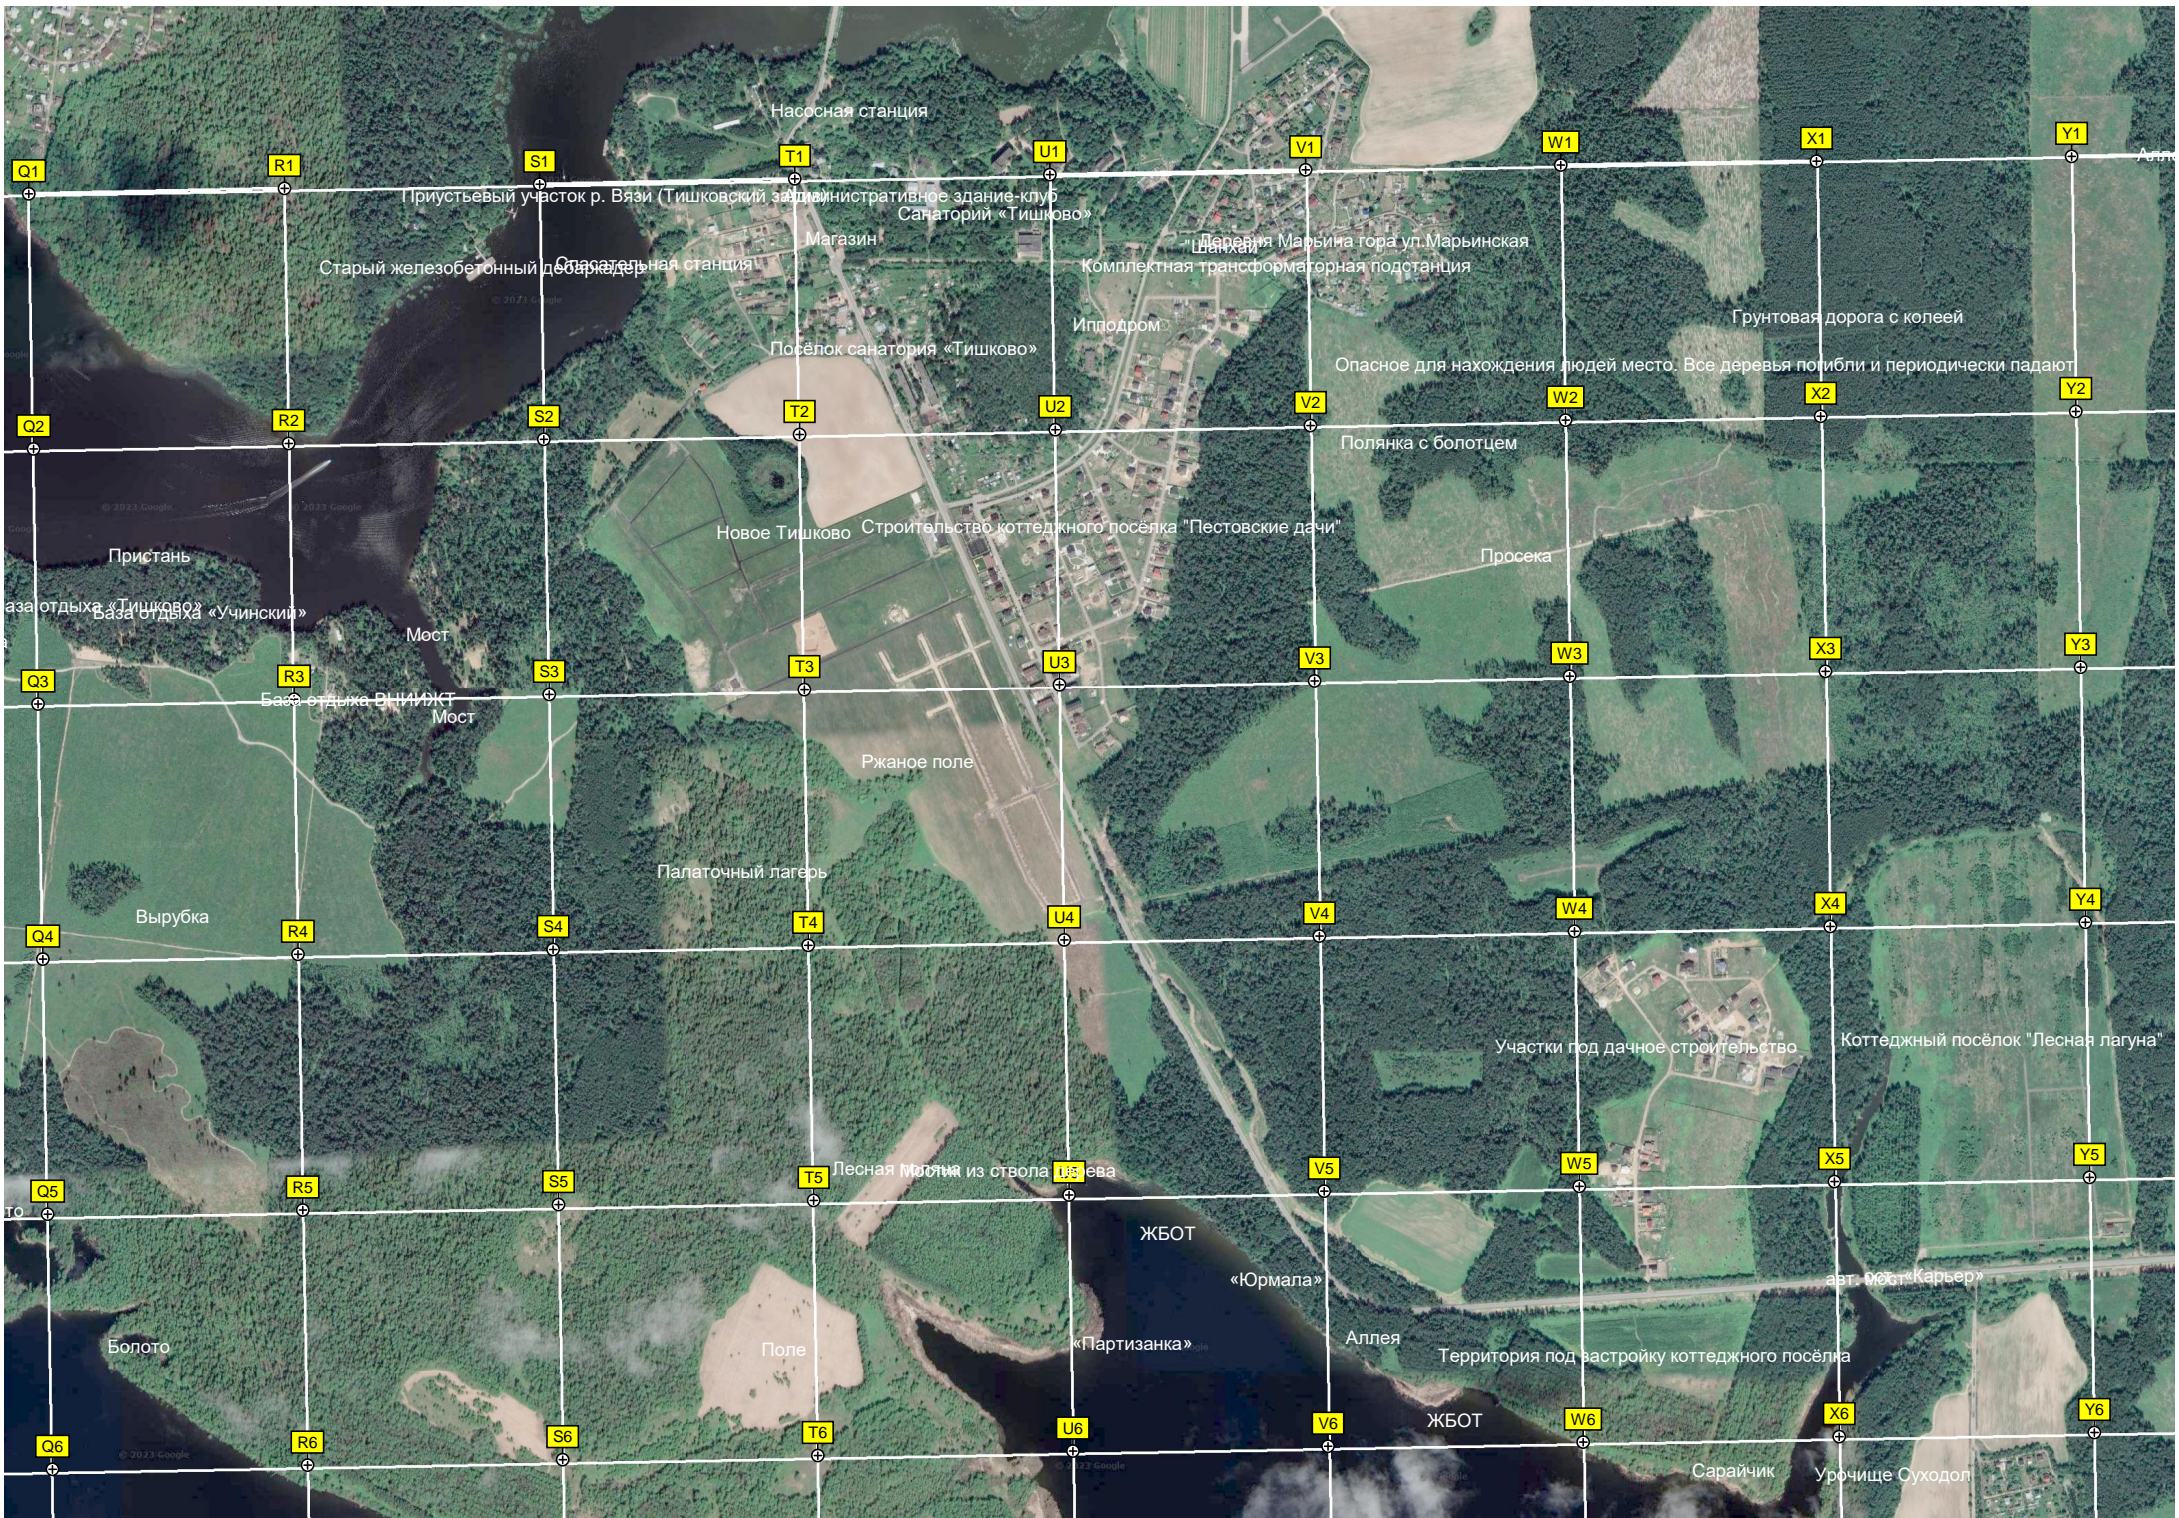

КПП

Болотистая низина, бывшая протока

Камышовая отмель

Останки ДОТ

Палаточный городок

Поляна на полуострове

Затопленный ЖБОТ (пулемётный коллак)

Грунтовая дорога

Якорная стоянка

Бывший дом лесника

Легкодачный самострой

Болото

Кемпинговая база

Незаконная застройка леса

Жилой квартал
Садовые товарищества «Зеленый Сад» и «Мичуринец»
Башня Рижского

Трасса квадроциклов

Пейнтбольный клуб «Альфа Север»
Юрьевское кладбище

Опора линии электропередачи

Самарский залив

«Самарская бухта»

Пруд

Заброшенный пионерлагерь

Водозаборный узел

Анкерно-угловая опора ЛЭП 500 кВ