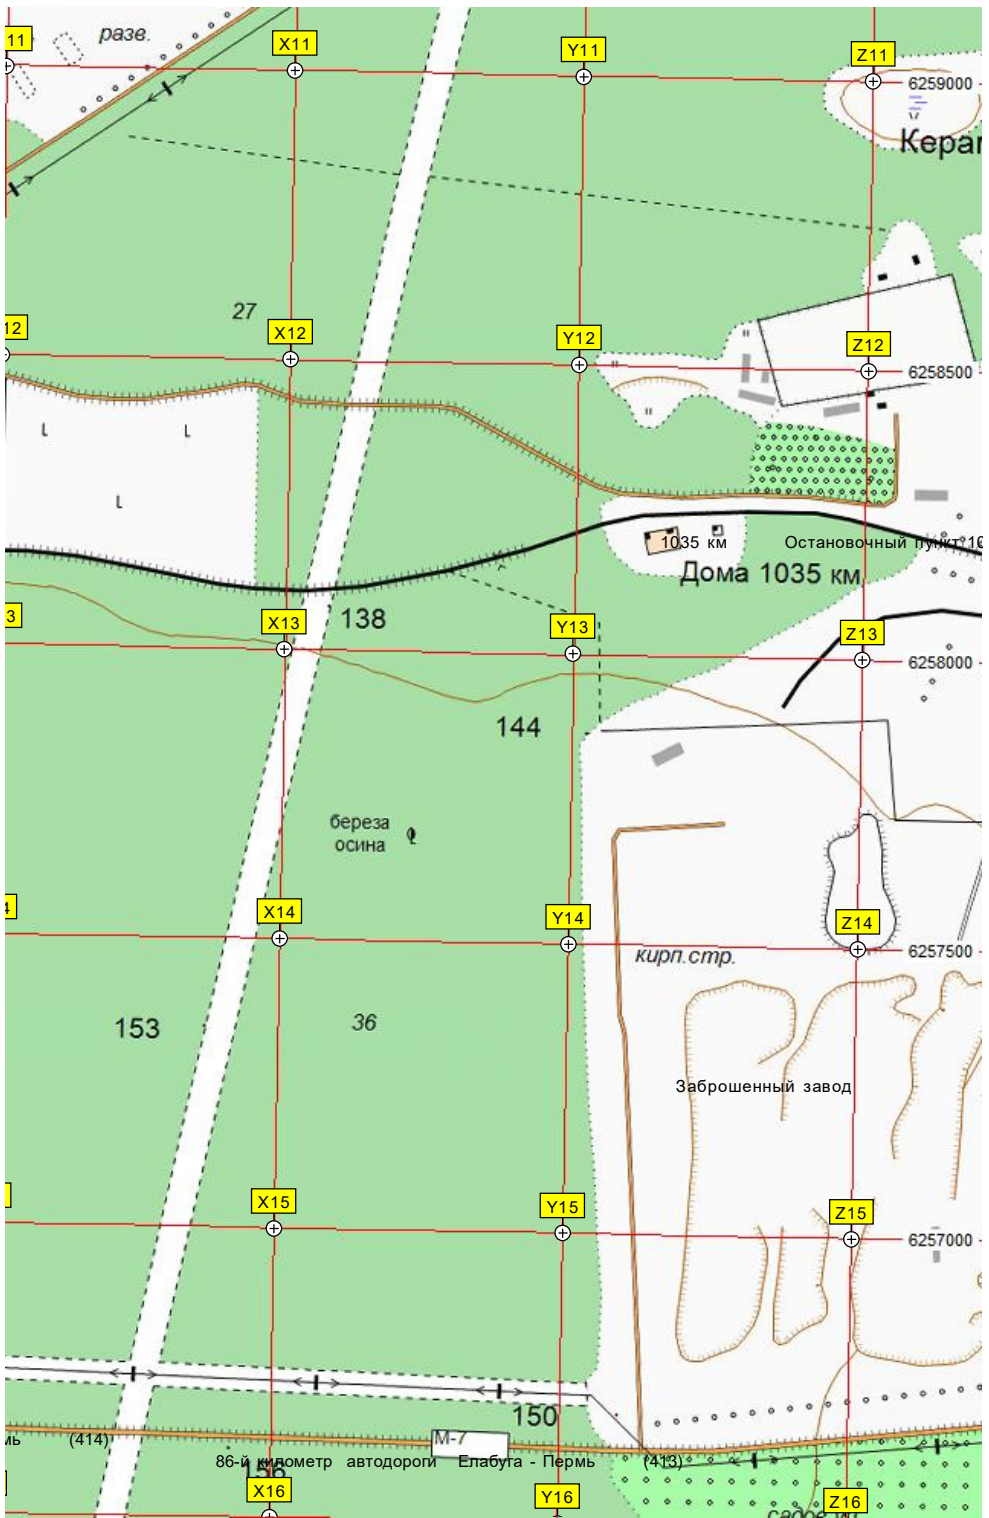

N16

O16

заезд Чехова, 16

Водонапорная башня

Западный завод, 25

Новое здание вокзала станции Можга

Филиал ООО «Региональный электросеть»
авт. путепровод через станцию Можга

Торфяной пер., 5