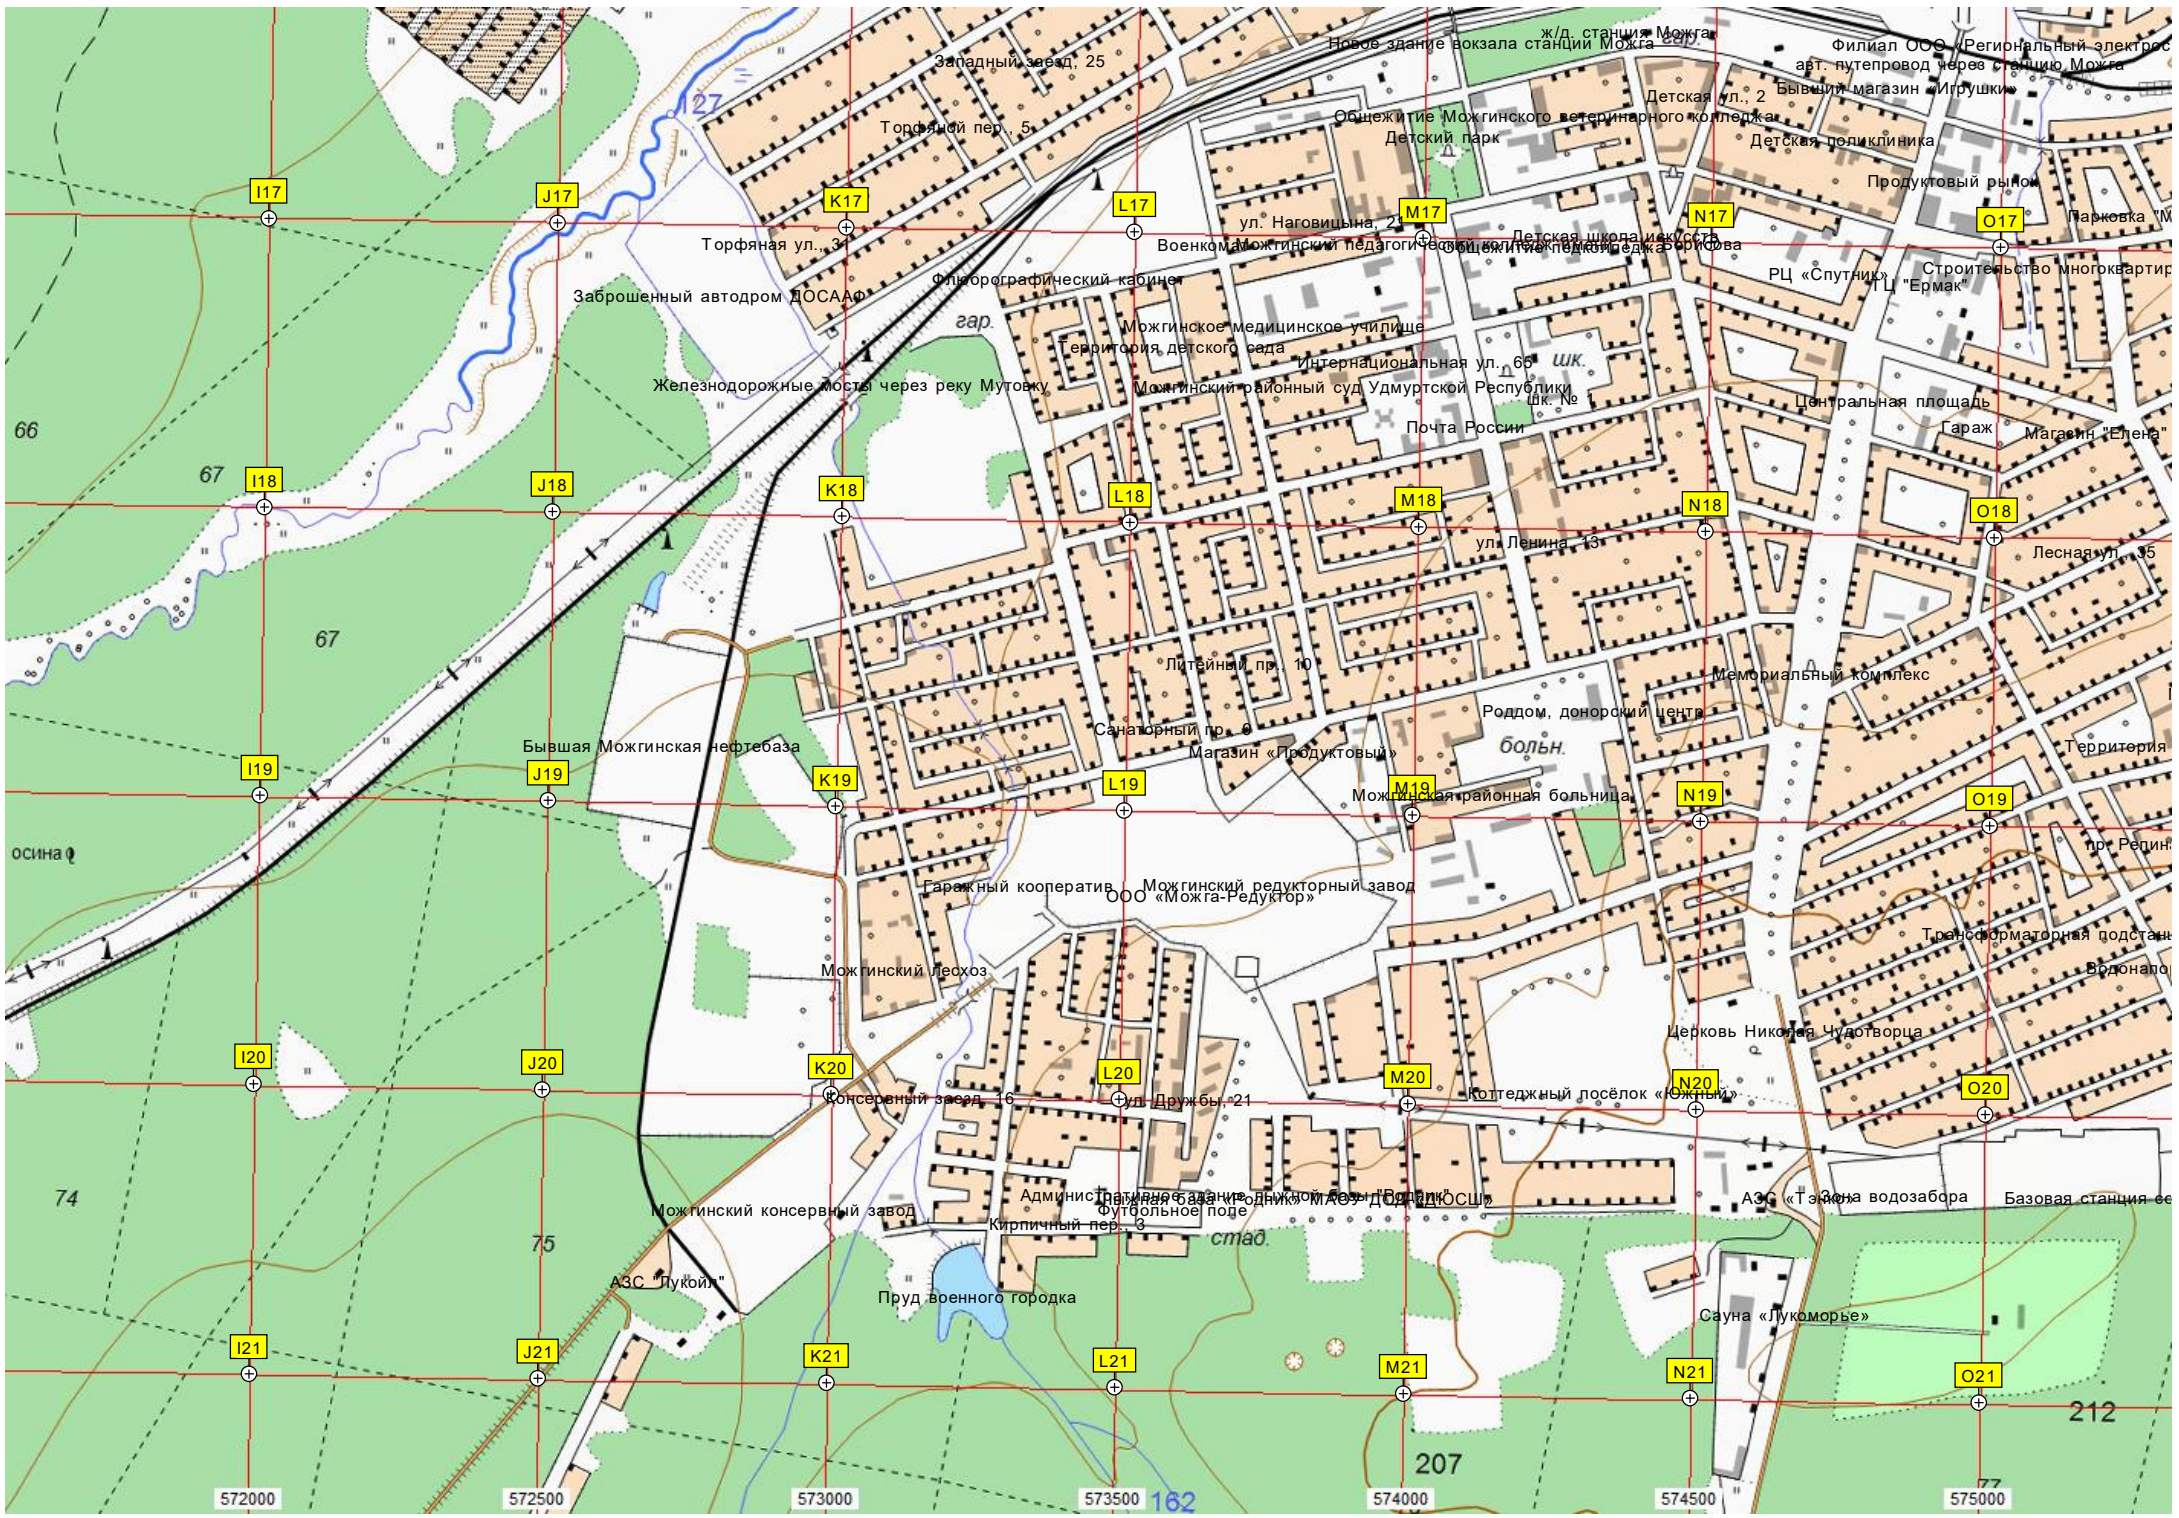

N16

O16

заезд Чехова, 16

Водонапорная башня

Западный завод, 25

Новое здание вокзала станции Можга

Филиал ООО «Региональный электросеть»
авт. путепровод через станцию Можга

Торфяной пер., 5