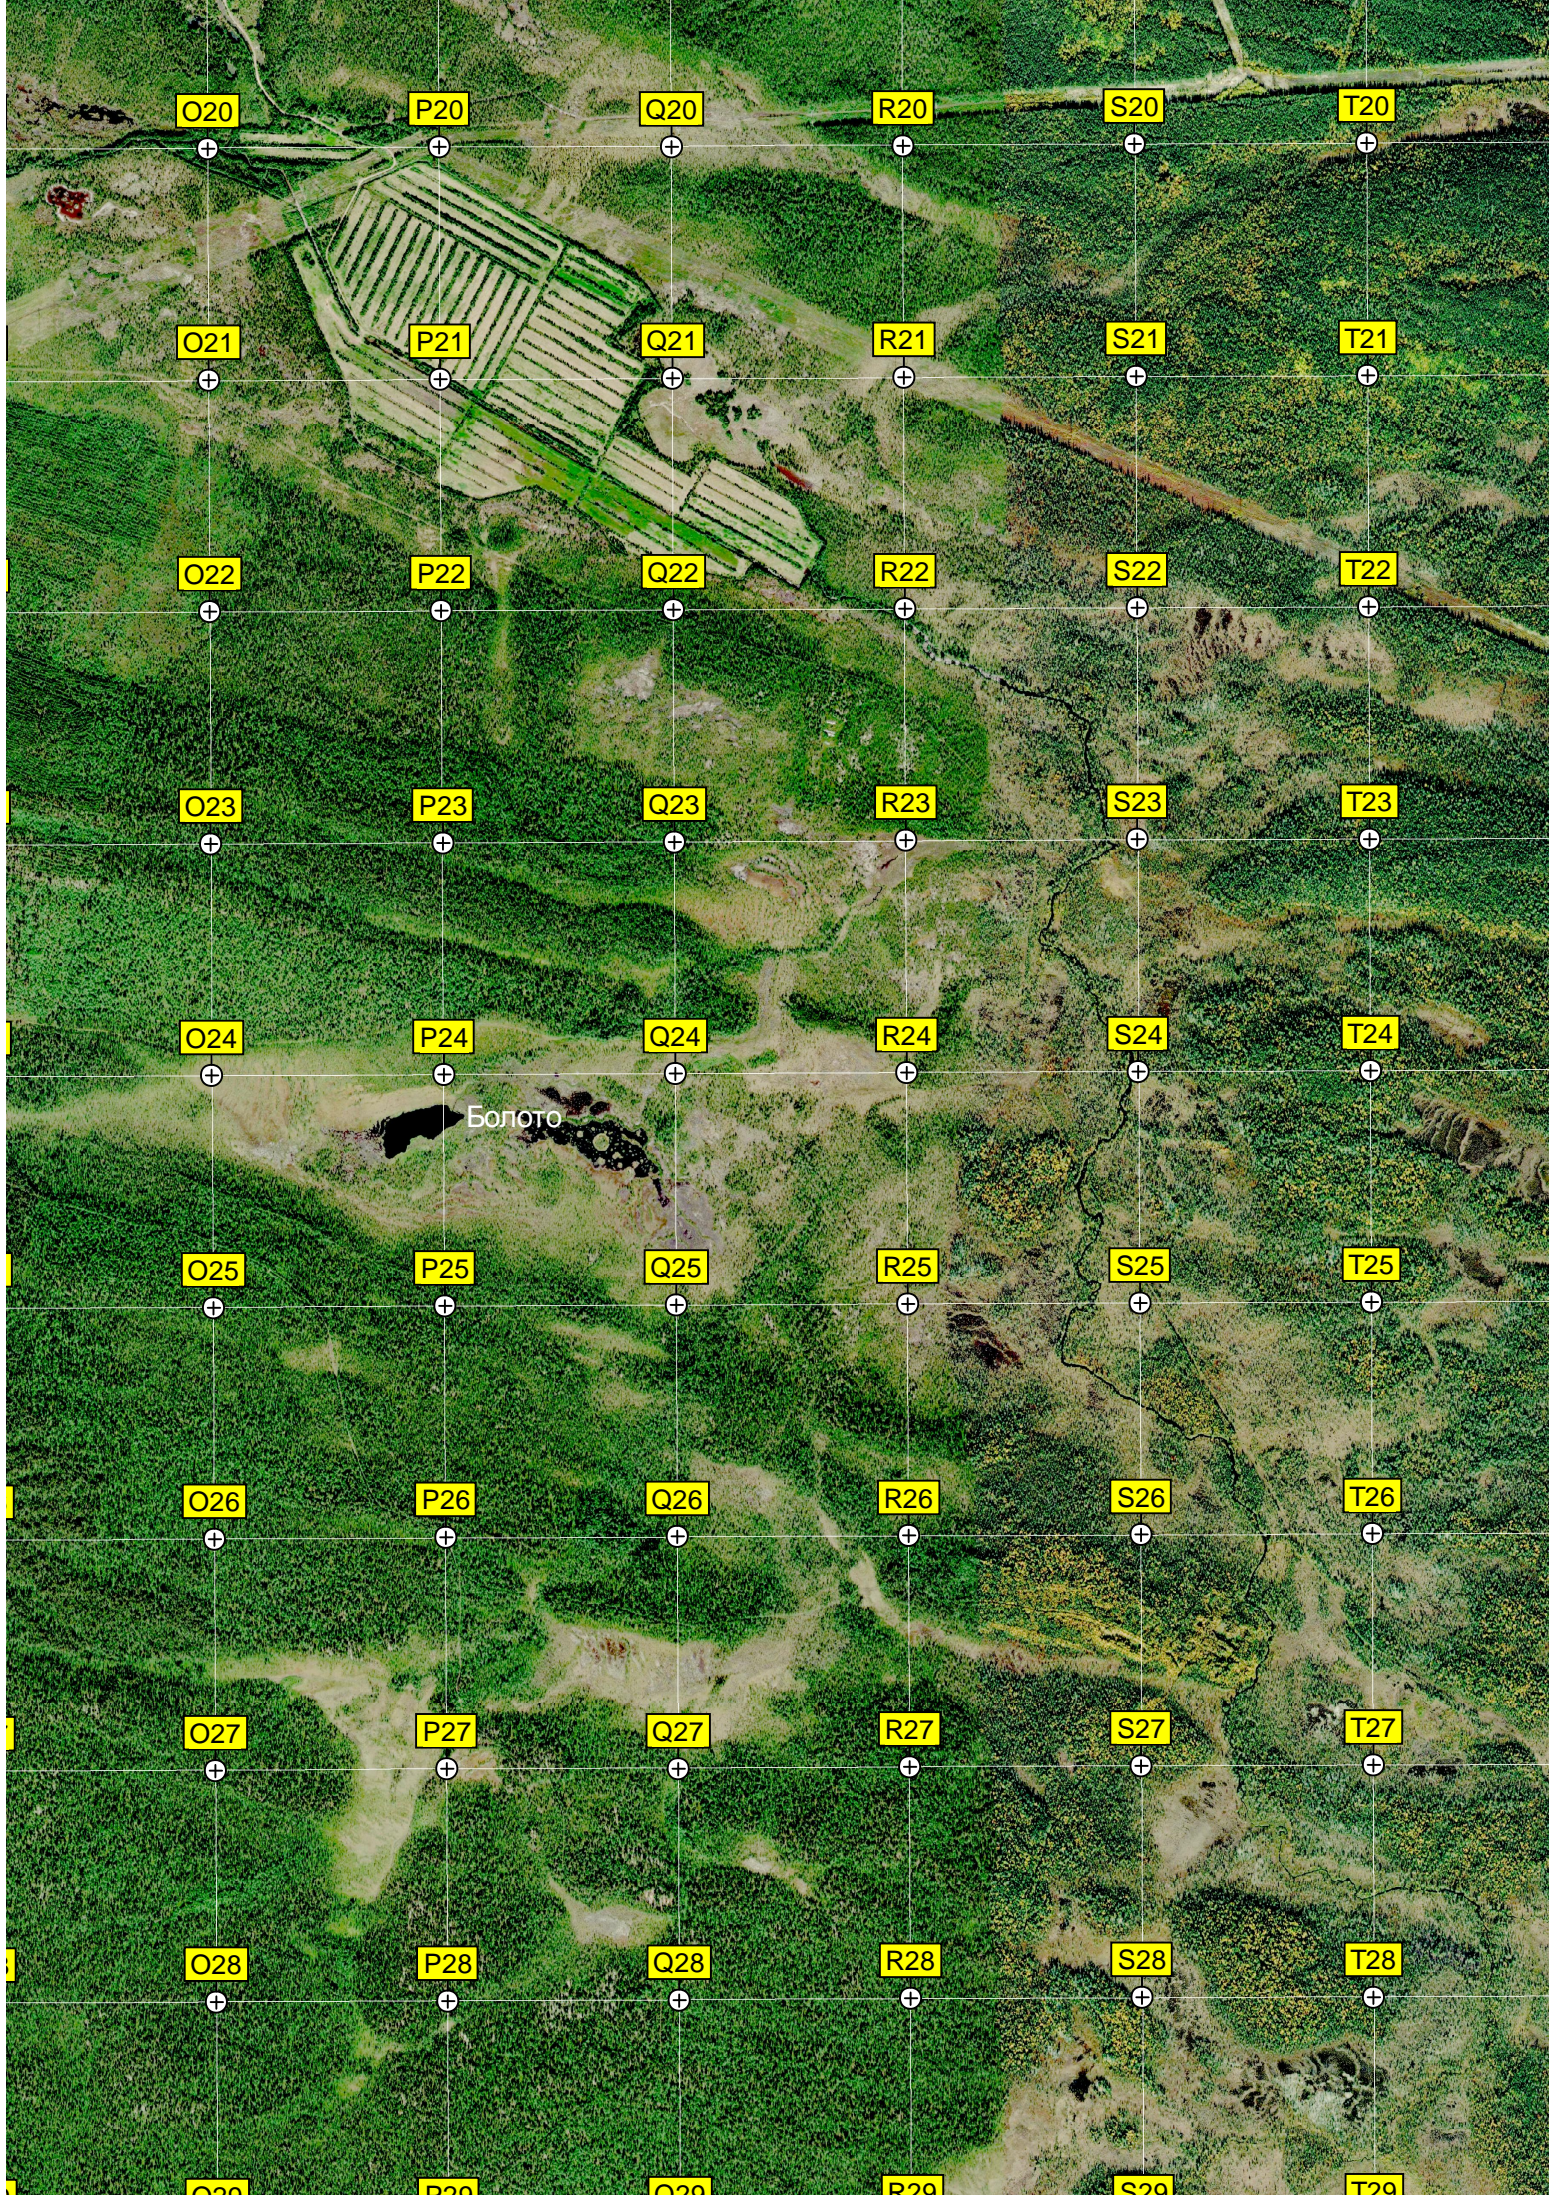

O20

P20

Q20

R20

S20

T20

O21

P21

Q21

R21

S21

T21

O22

P22

Q22

R22

S22

T22

O23

P23

Q23

R23

S23

T23

O24

P24

Q24

R24

S24

T24

Болото

O25

P25

Q25

R25

S25

T25

O26

P26

Q26

R26

S26

T26

O27

P27

Q27

R27

S27

T27

O28

P28

Q28

R28

S28

T28

O29

P29

Q29

R29

S29

T29