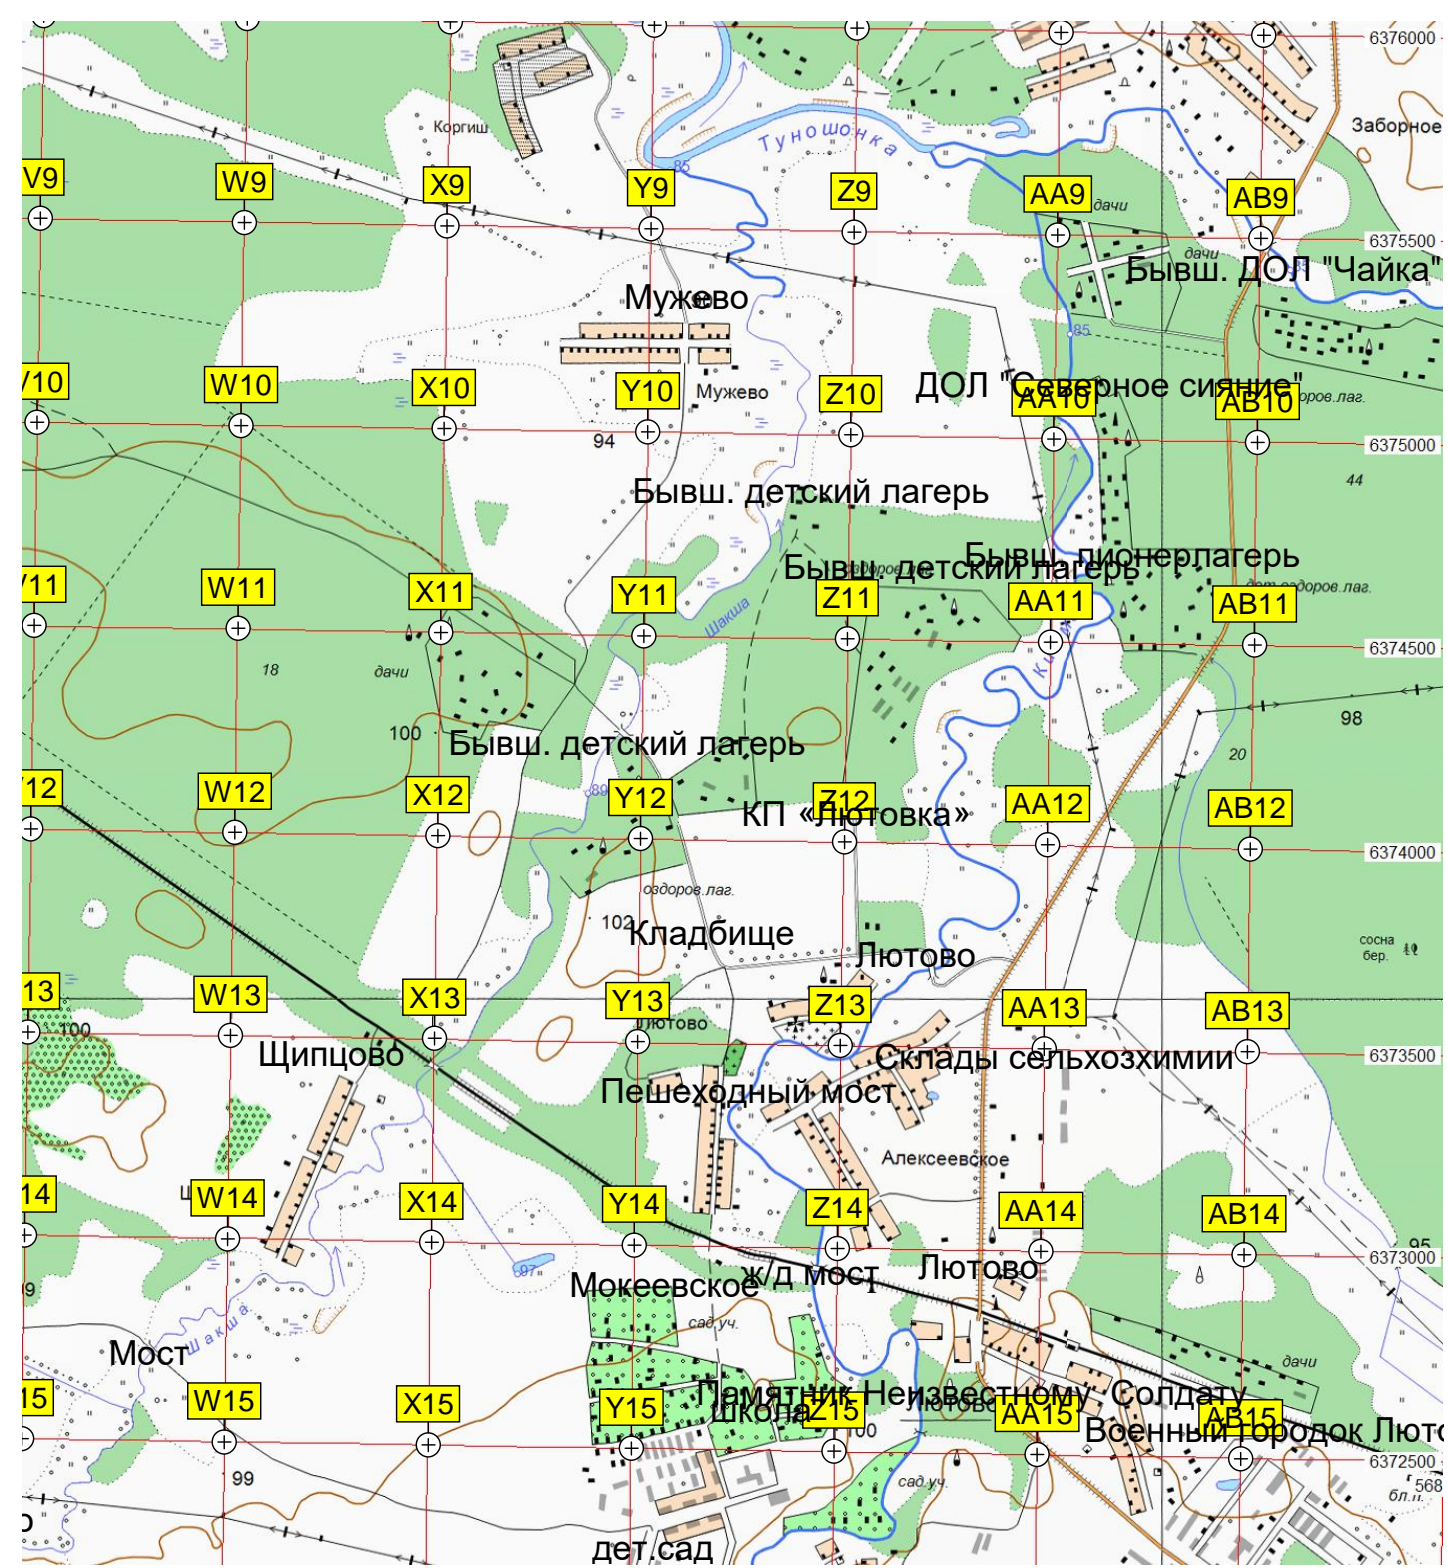

Электро подстанция "Ананыно"

Половское

СТ "Автобусник-2"

Худково

Садовье

Фермерское хозяйство

Еремеевское

Першино