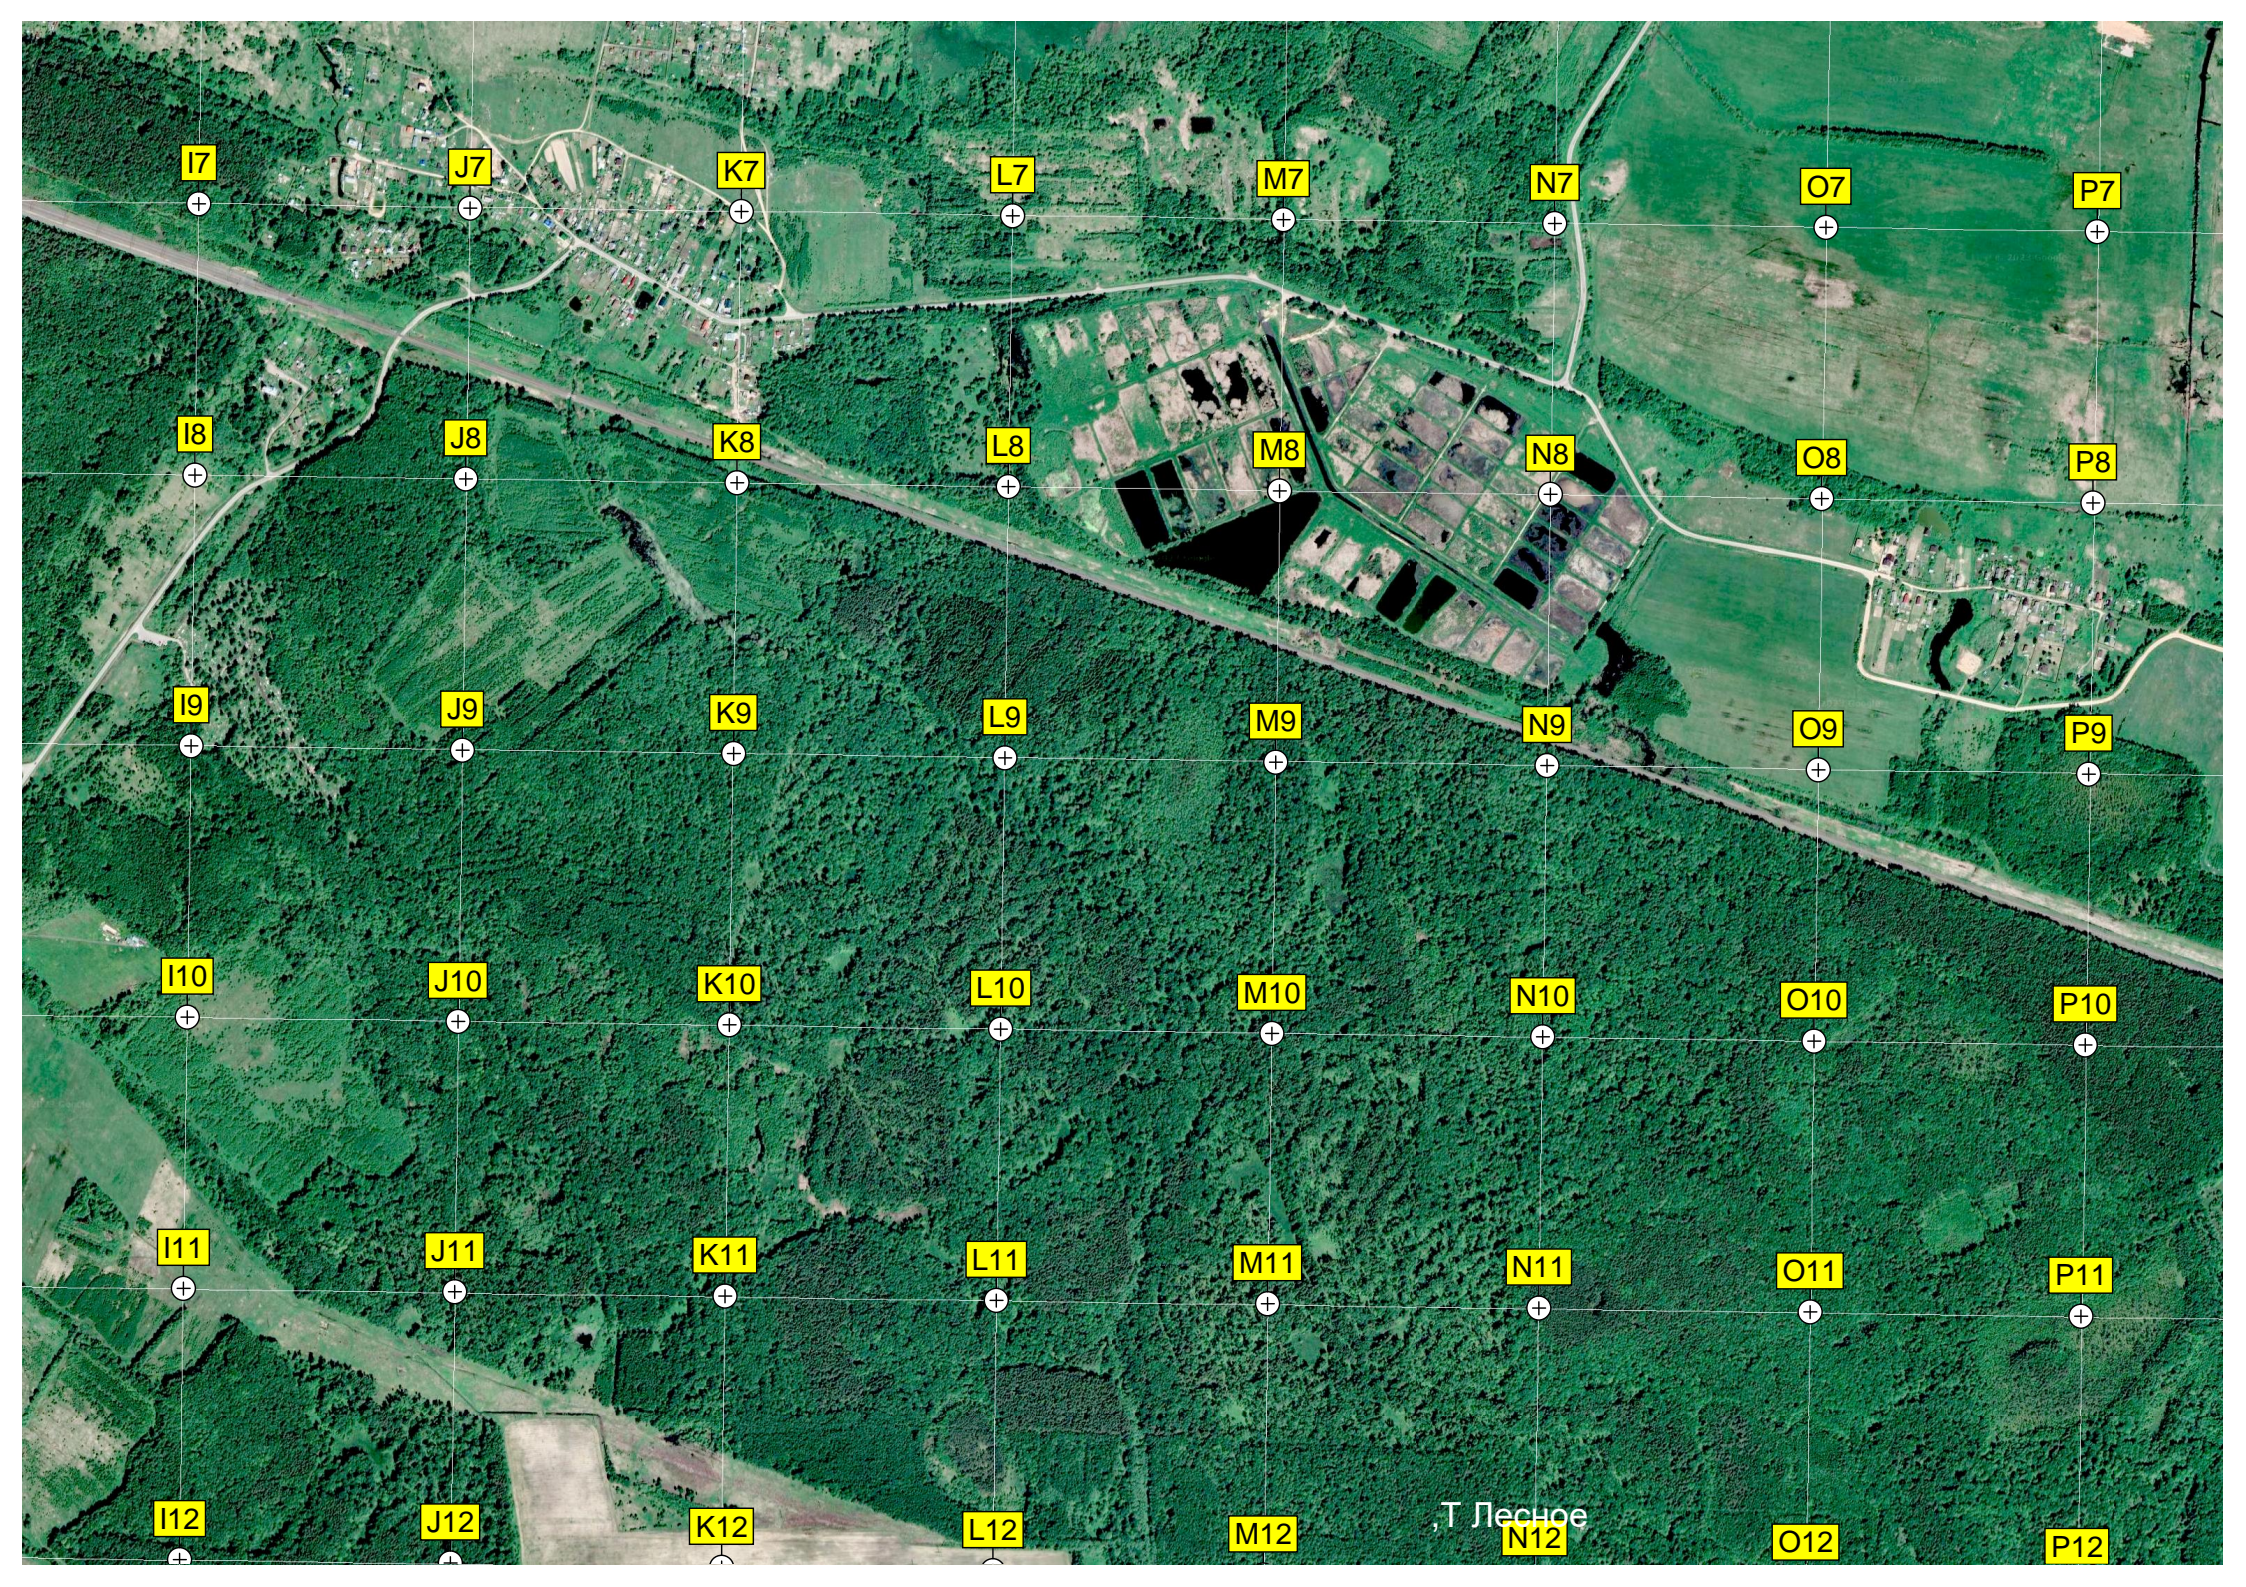

D12

E12

F12

G12

H12

6374000

Т Лесное

Q7