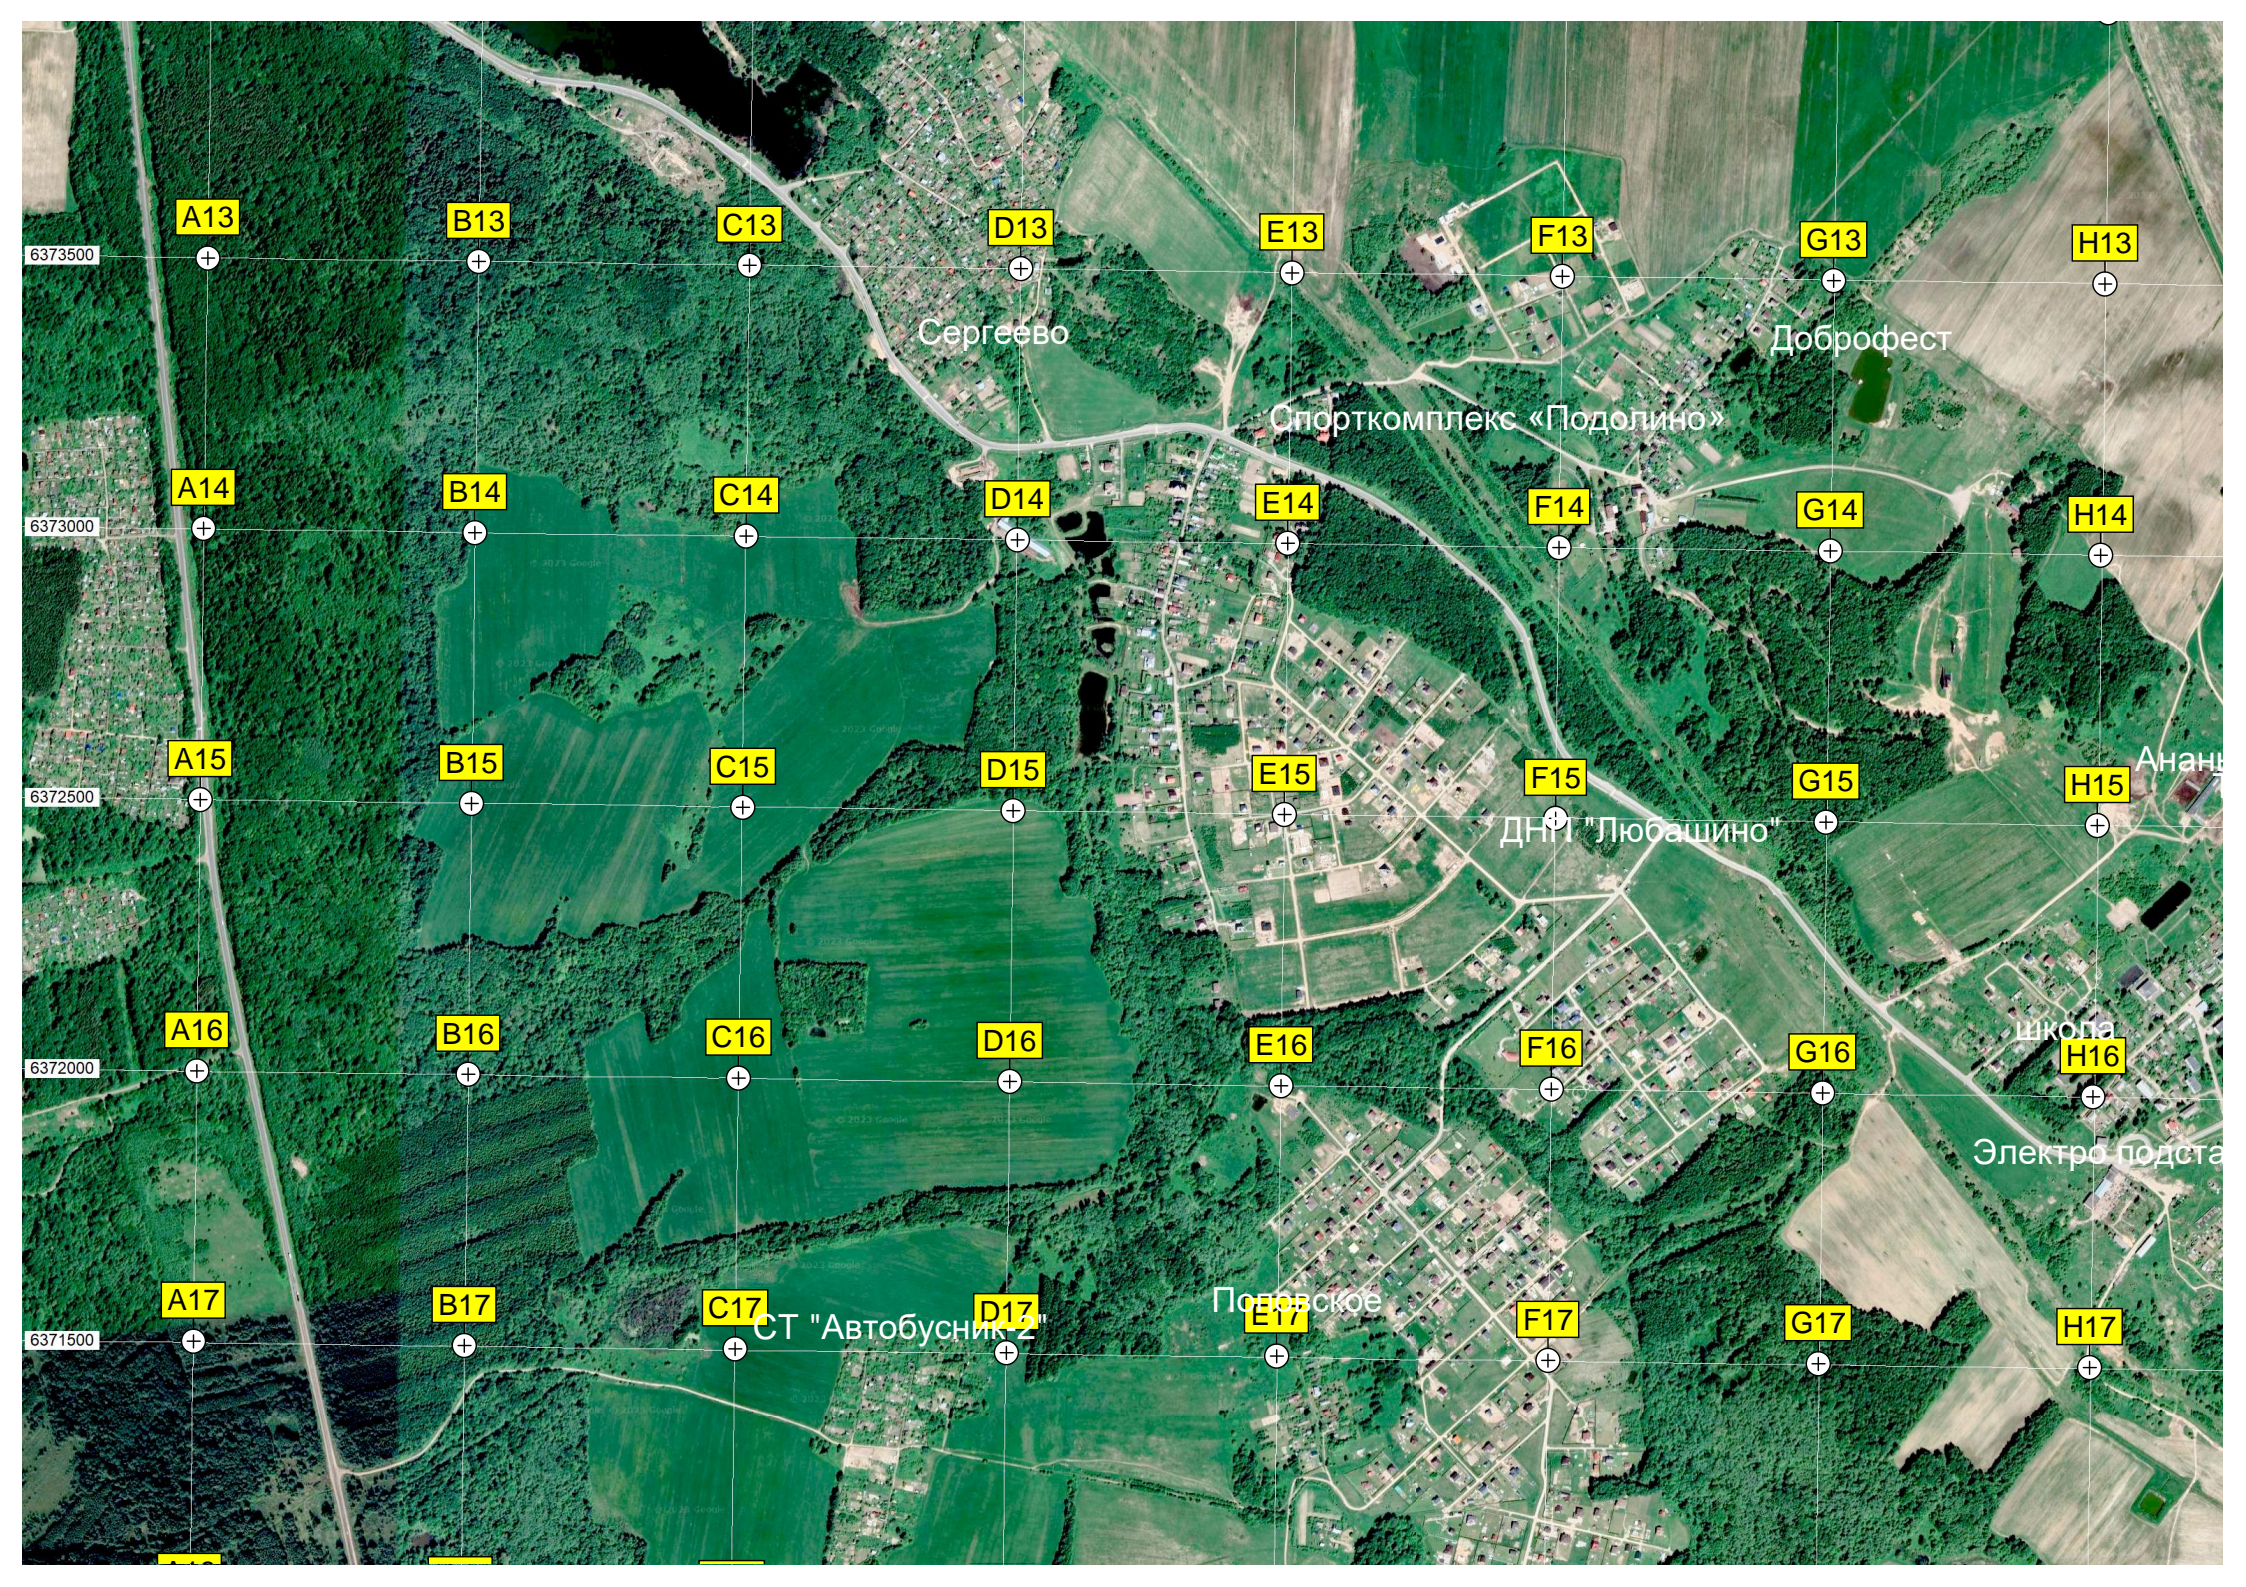

A13

B13

C13

D13

E13

F13

G13

H13

A14

B14

C14

D14

E14

F14

G14

H14

A15

B15

C15

D15

E15

F15

G15

H15

A16

B16

C16

D16

E16

F16

G16

H16

A17

B17

C17

D17

E17

F17

G17

H17

Сергеево

Доброфест

Спорткомплекс «Подolino»

ДНП "Любашино"

Школа

Электроподста

Полевское

СТ "Автобусник 2"

6373500

6373000

6372500

6372000

6371500