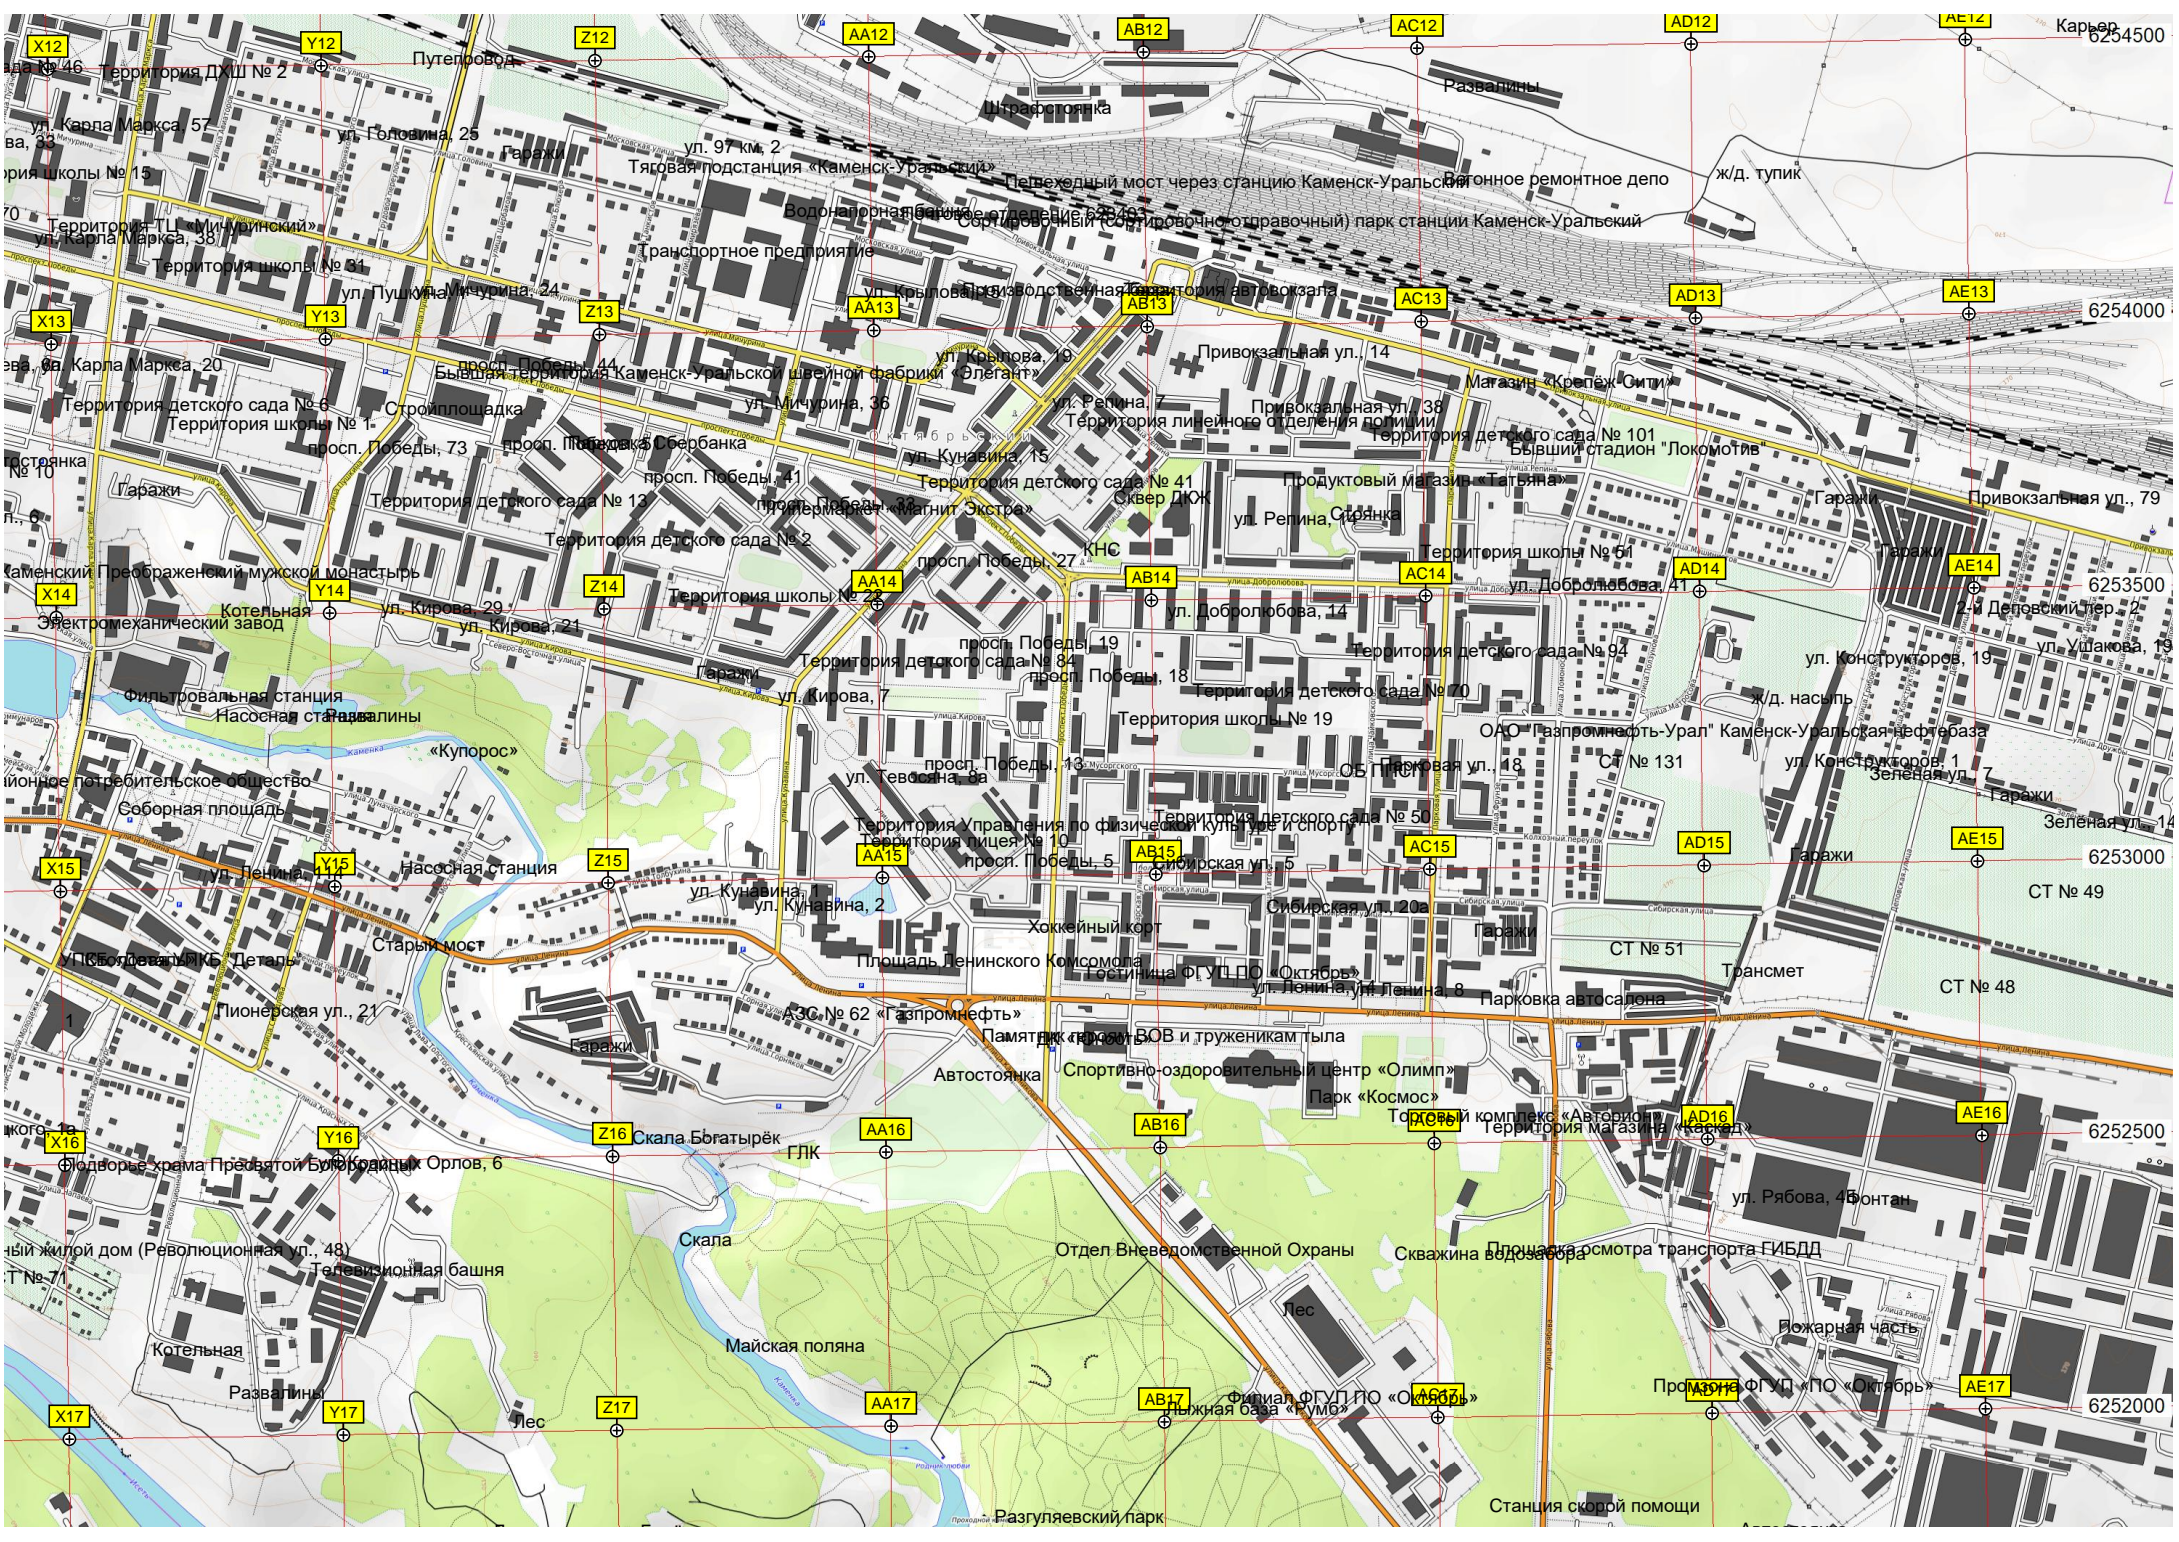

Микрорайон Ленинский

Ленинградская ул. 5

Профилакторий «Чистый Ключ»

СТ № 33

Сибирско-металлическая экспертиза

ул. Мугань

Карта территории с координатной сеткой (X, Y, Z, AA, AB, AC, AD, AE) и номерами (12-17). Основные объекты и названия: