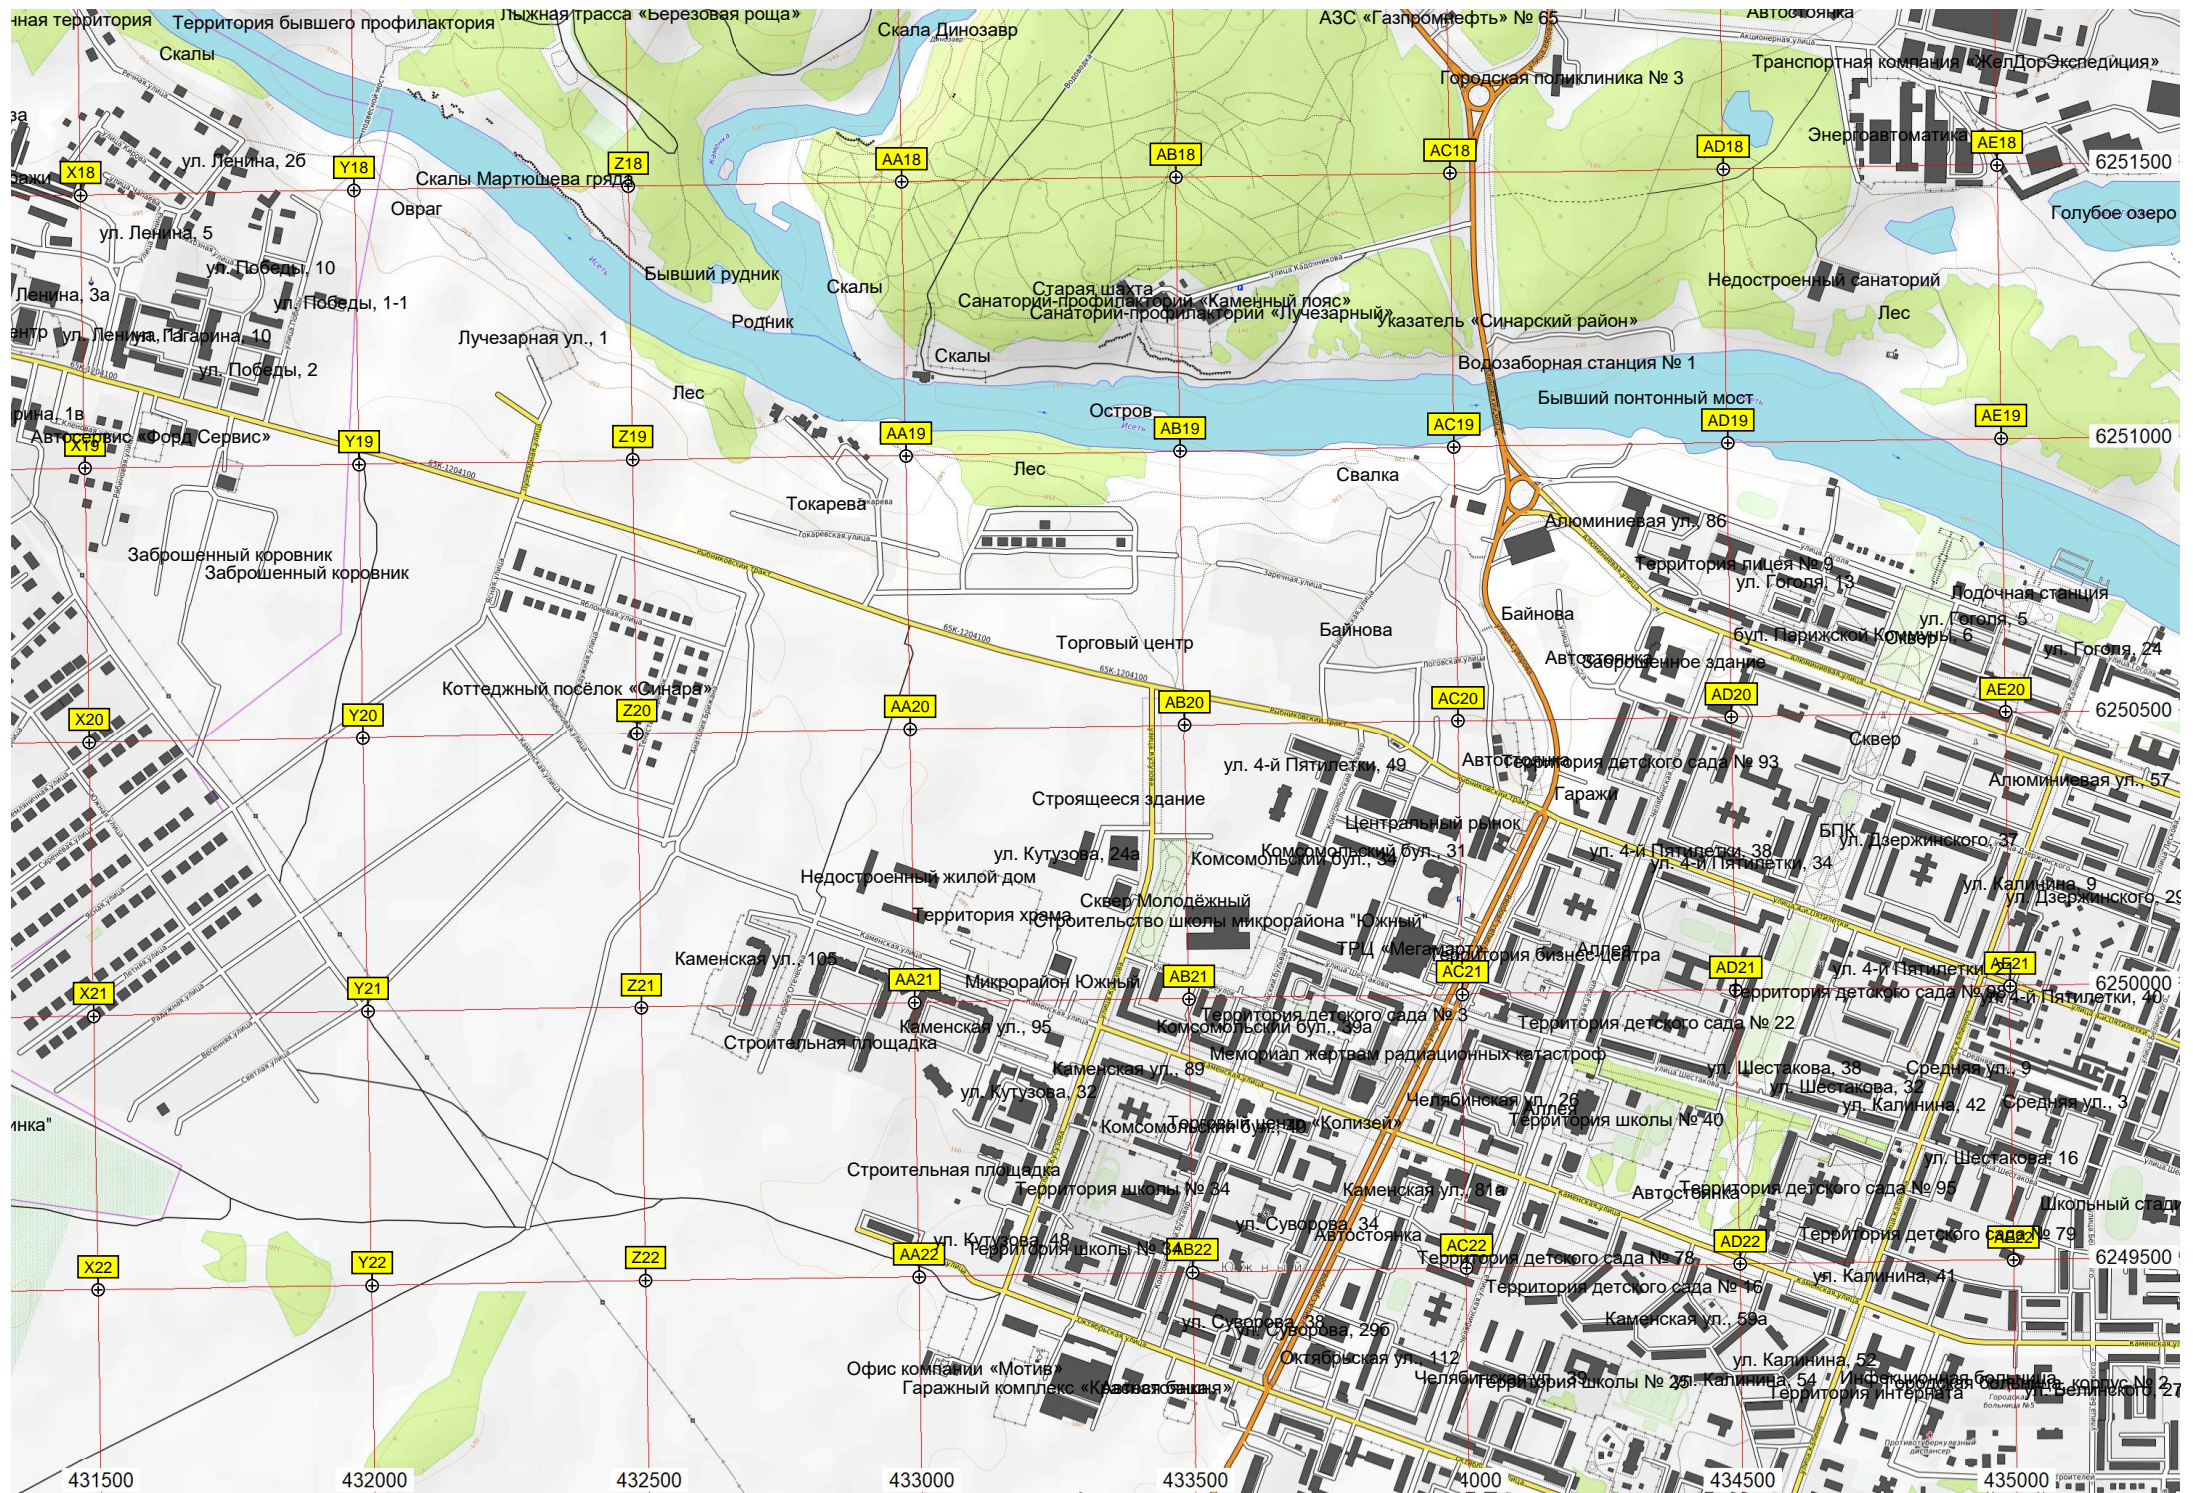

428000

428500

429000

429500

430000

430500

431000

Территория бывшего профилактория Лыжная трасса «Березовая роща» Скала Динозавр АЗС «Газпромнефть» № 65 Автоостанка