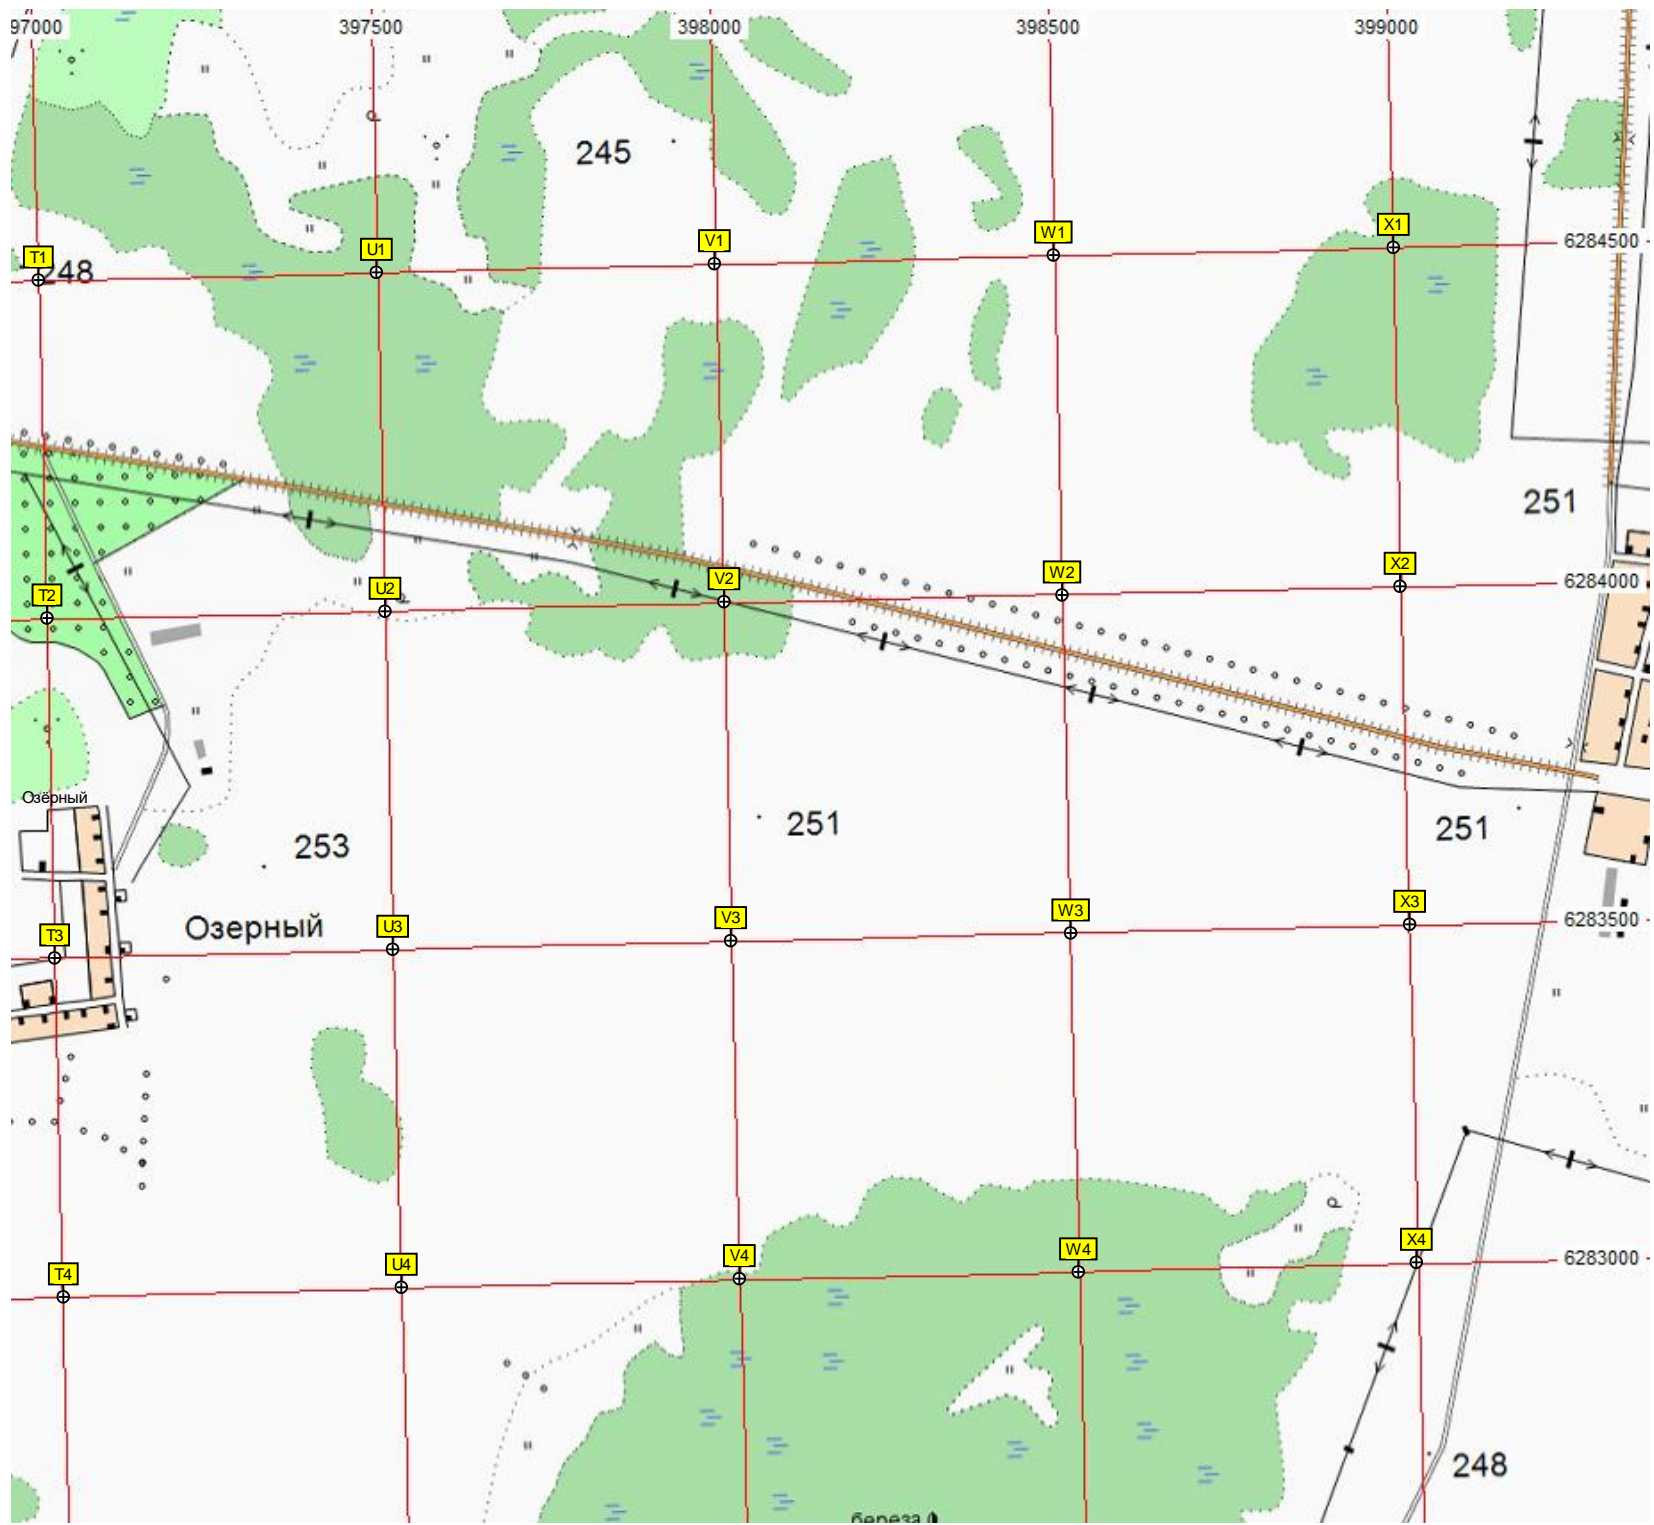

R3

S3

N4

O4

P4

Q4

R4

S4

Заячий

ур. Мешково
Брочище Мешково

ур. Золотуха
Свалка

ул. Кирова, 98
ул. Кирова, 106
ул. Кирова, 90
ул. Кирова, 91
Д.К.
Большебруснянская шк. № 7
Котельная
Гипогина

Радиобашня (башня сотовой связи) ООО «ЕКАТЕРИНБУРГ-2000» («Мотив»)