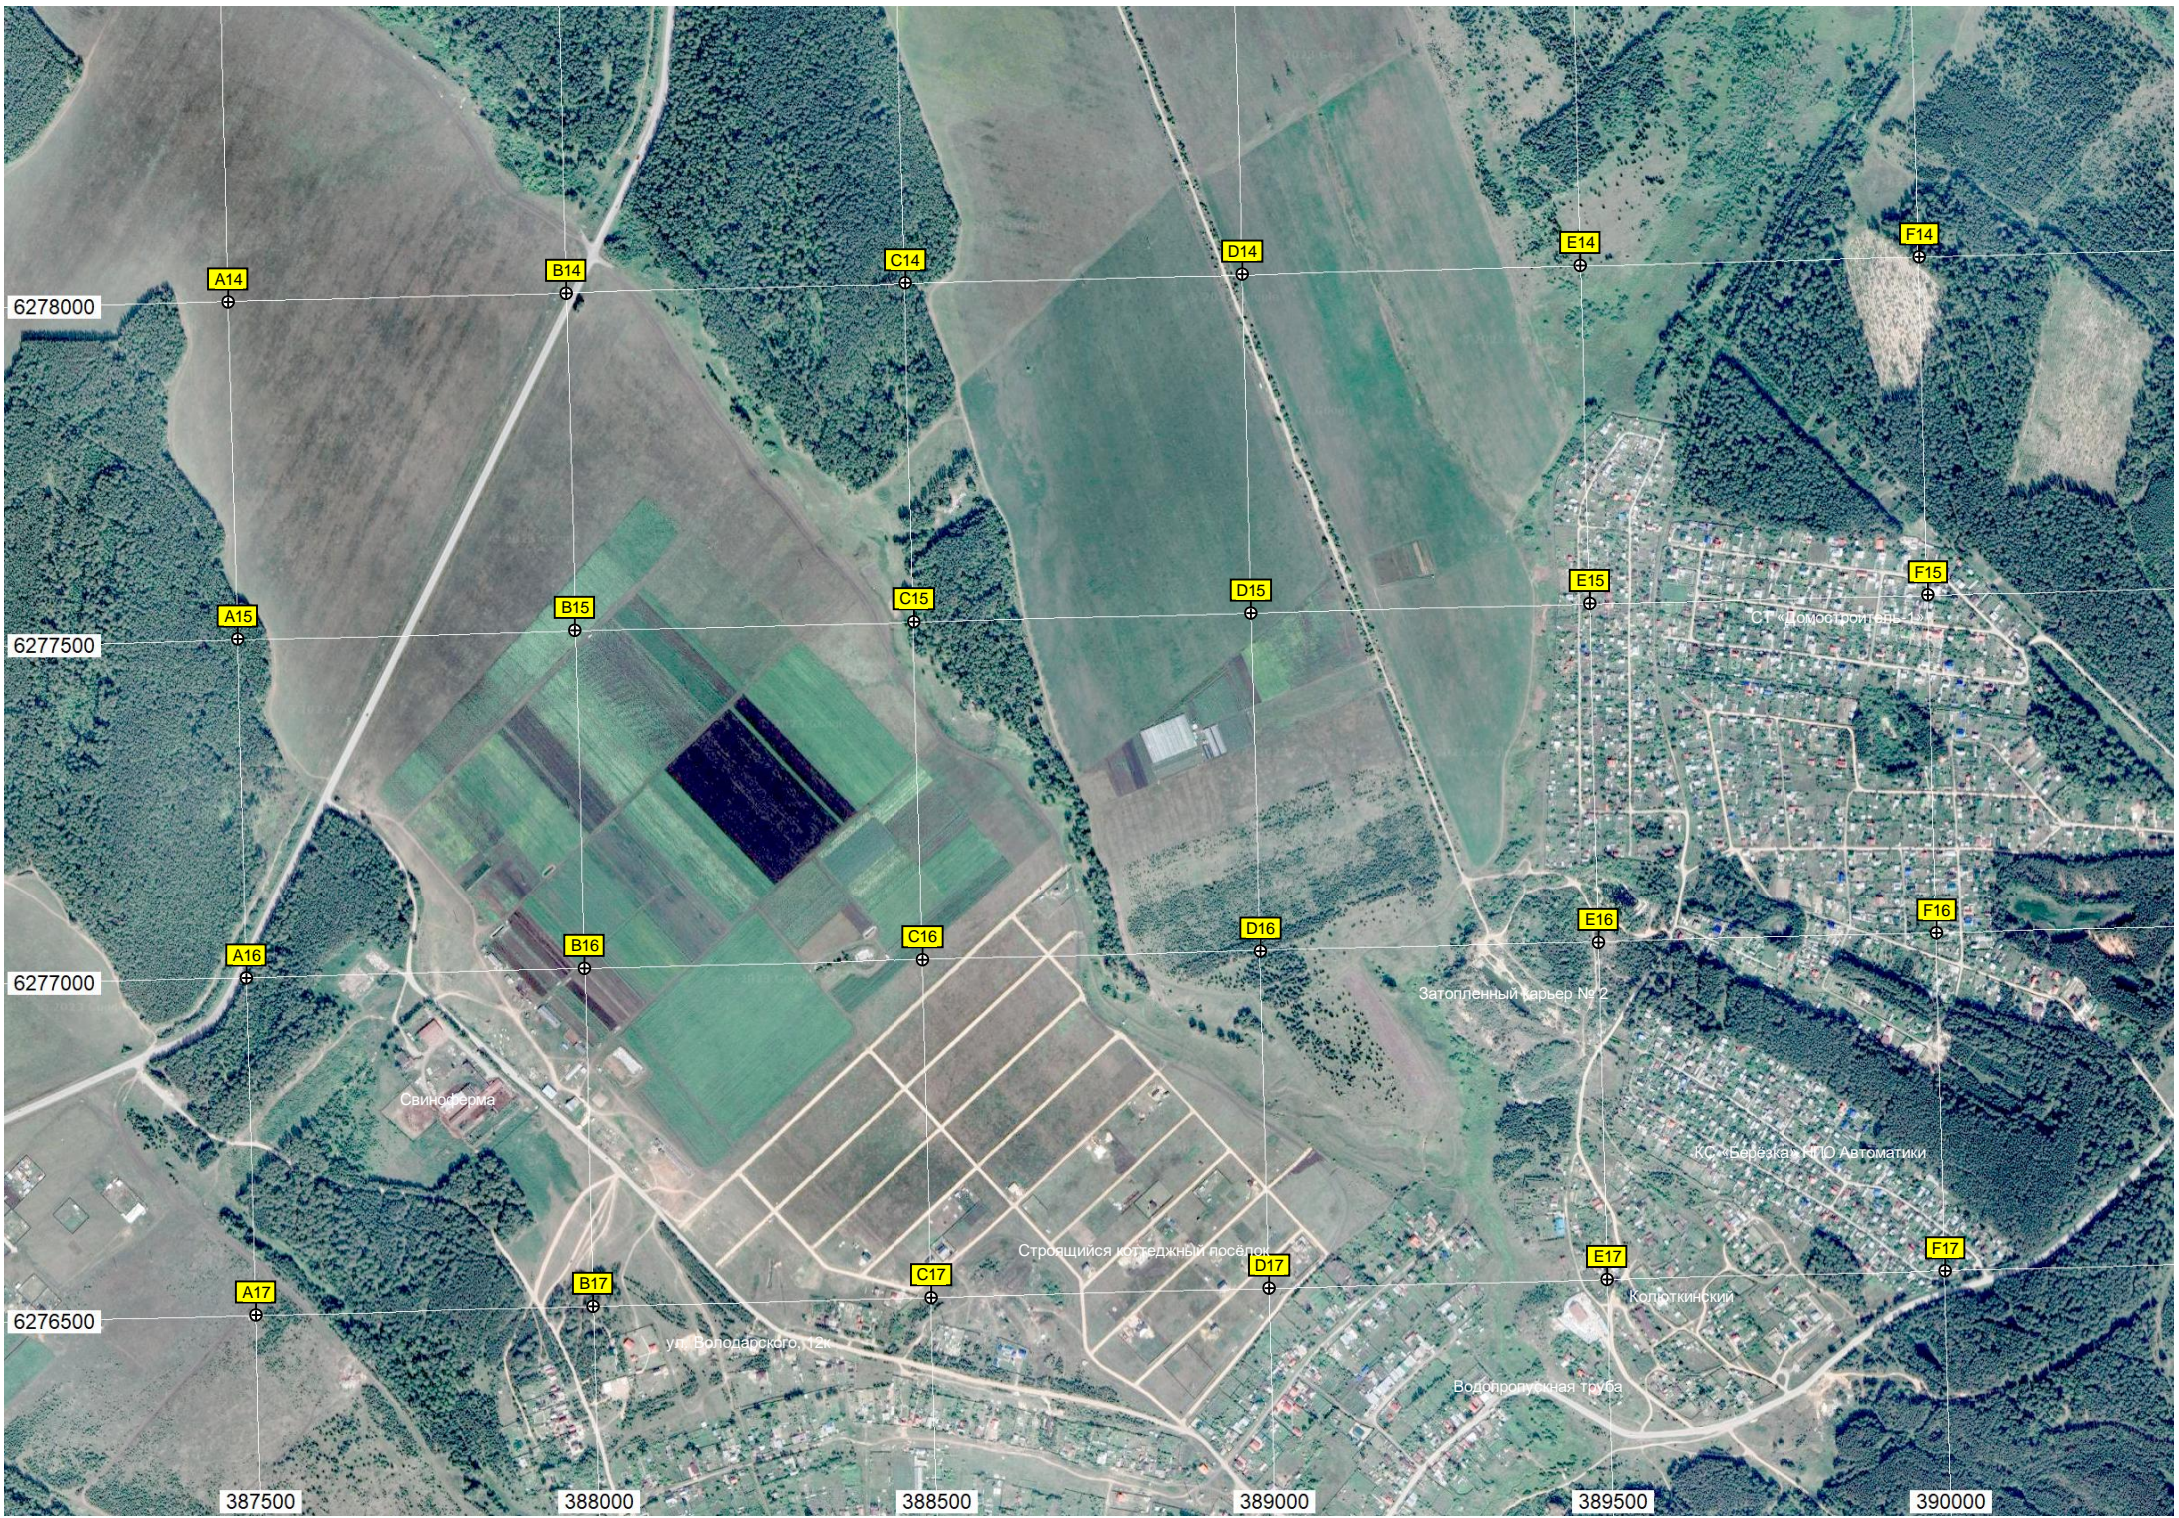

S13

Заброшенный коттеджный посёлок

Частное владение

Речная ул., 2

Фермерский над

6278000

6277500

6277000