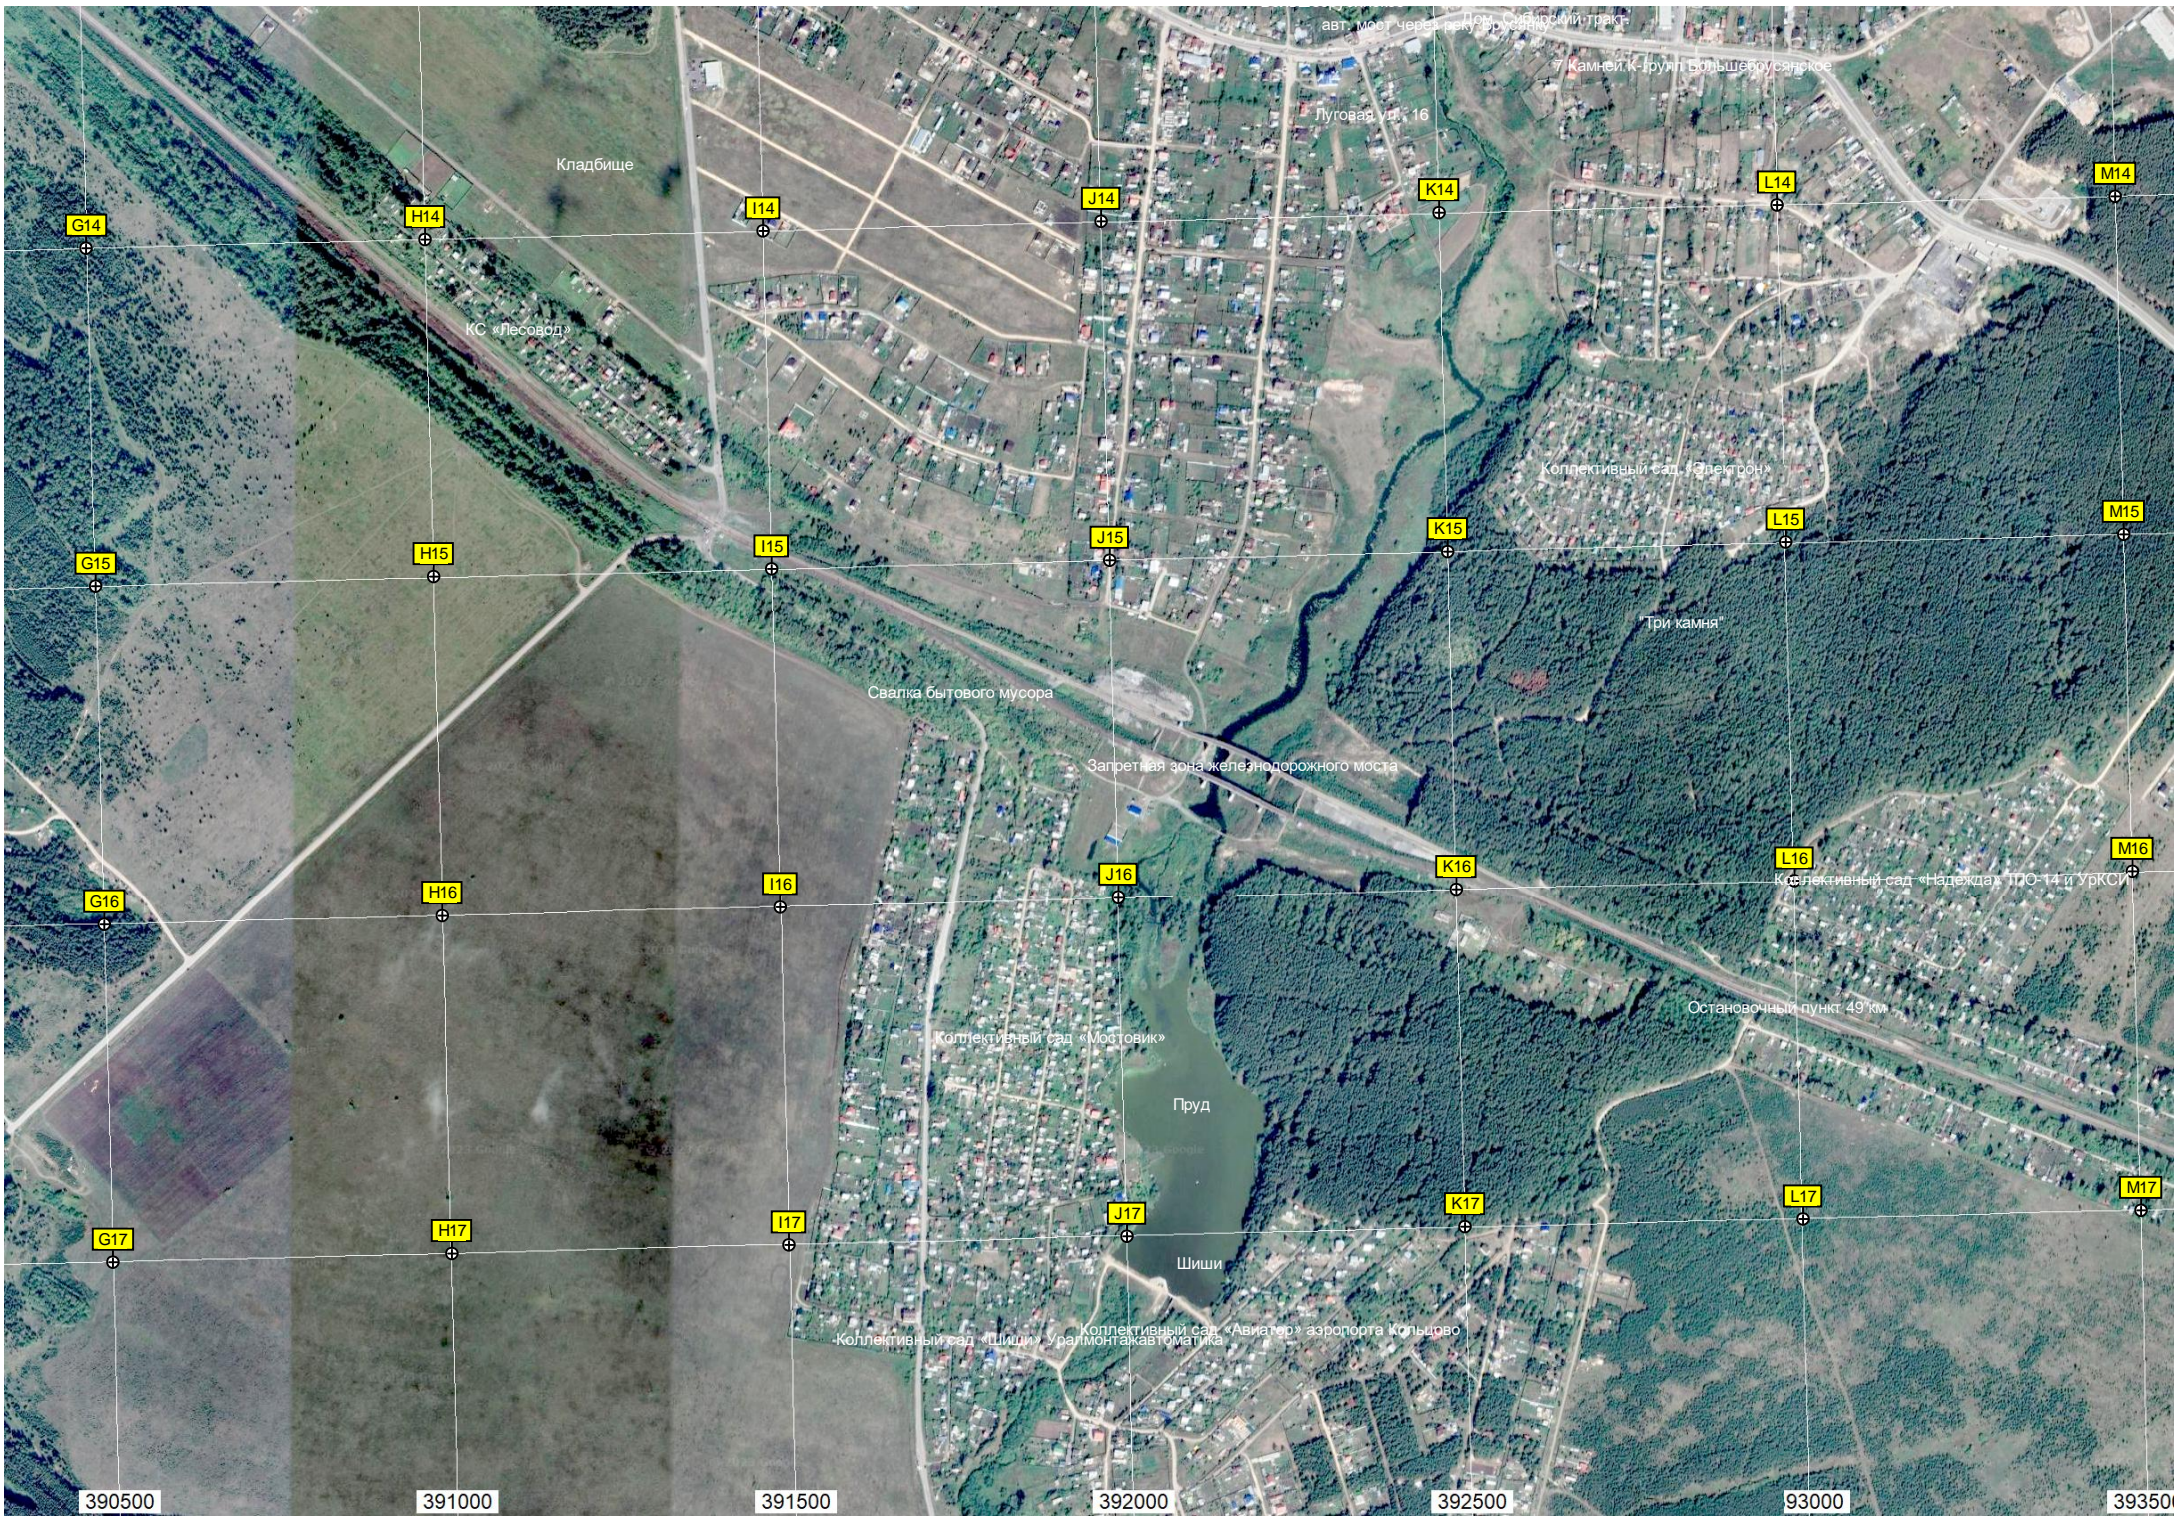

Строящийся коттеджный поселок

Затопленный карьер №2

КС «Березка» НПО Автоматики

Копытинский

Водопропускная труба

ул. Володарского, 12к

СТ «Домострой» №13

390500