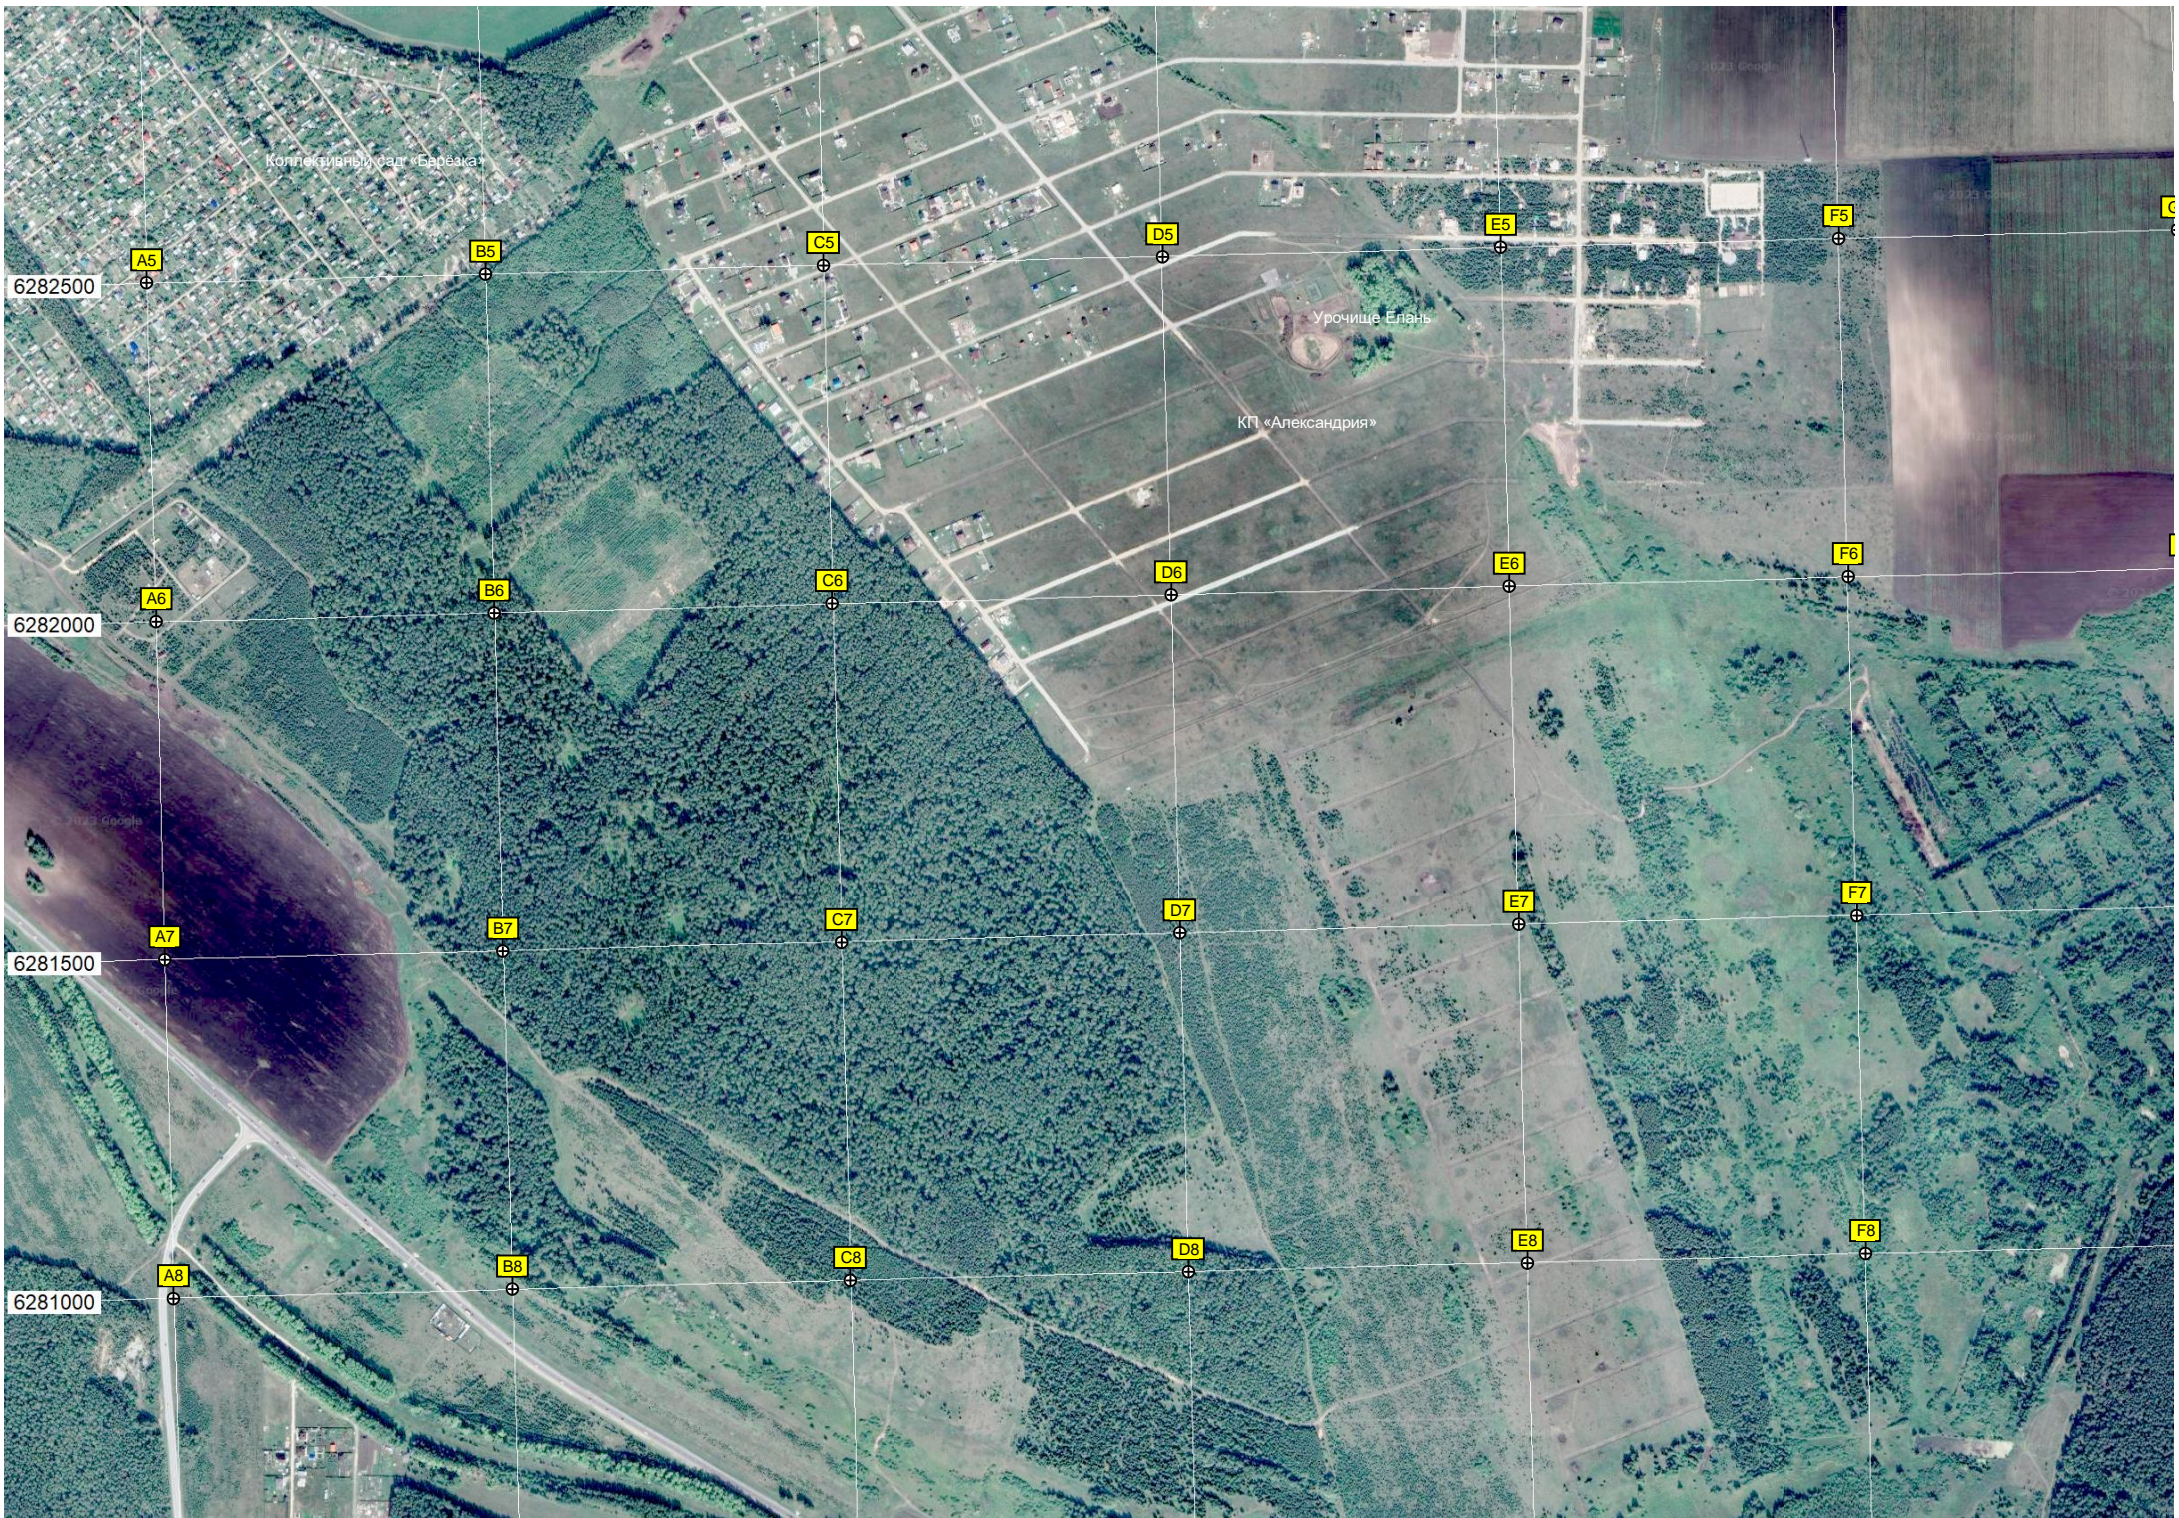

P4

Q4

R4

S4

Коллективный сад «Бережка»

Урочище Елань

КП «Александрия»

6282500