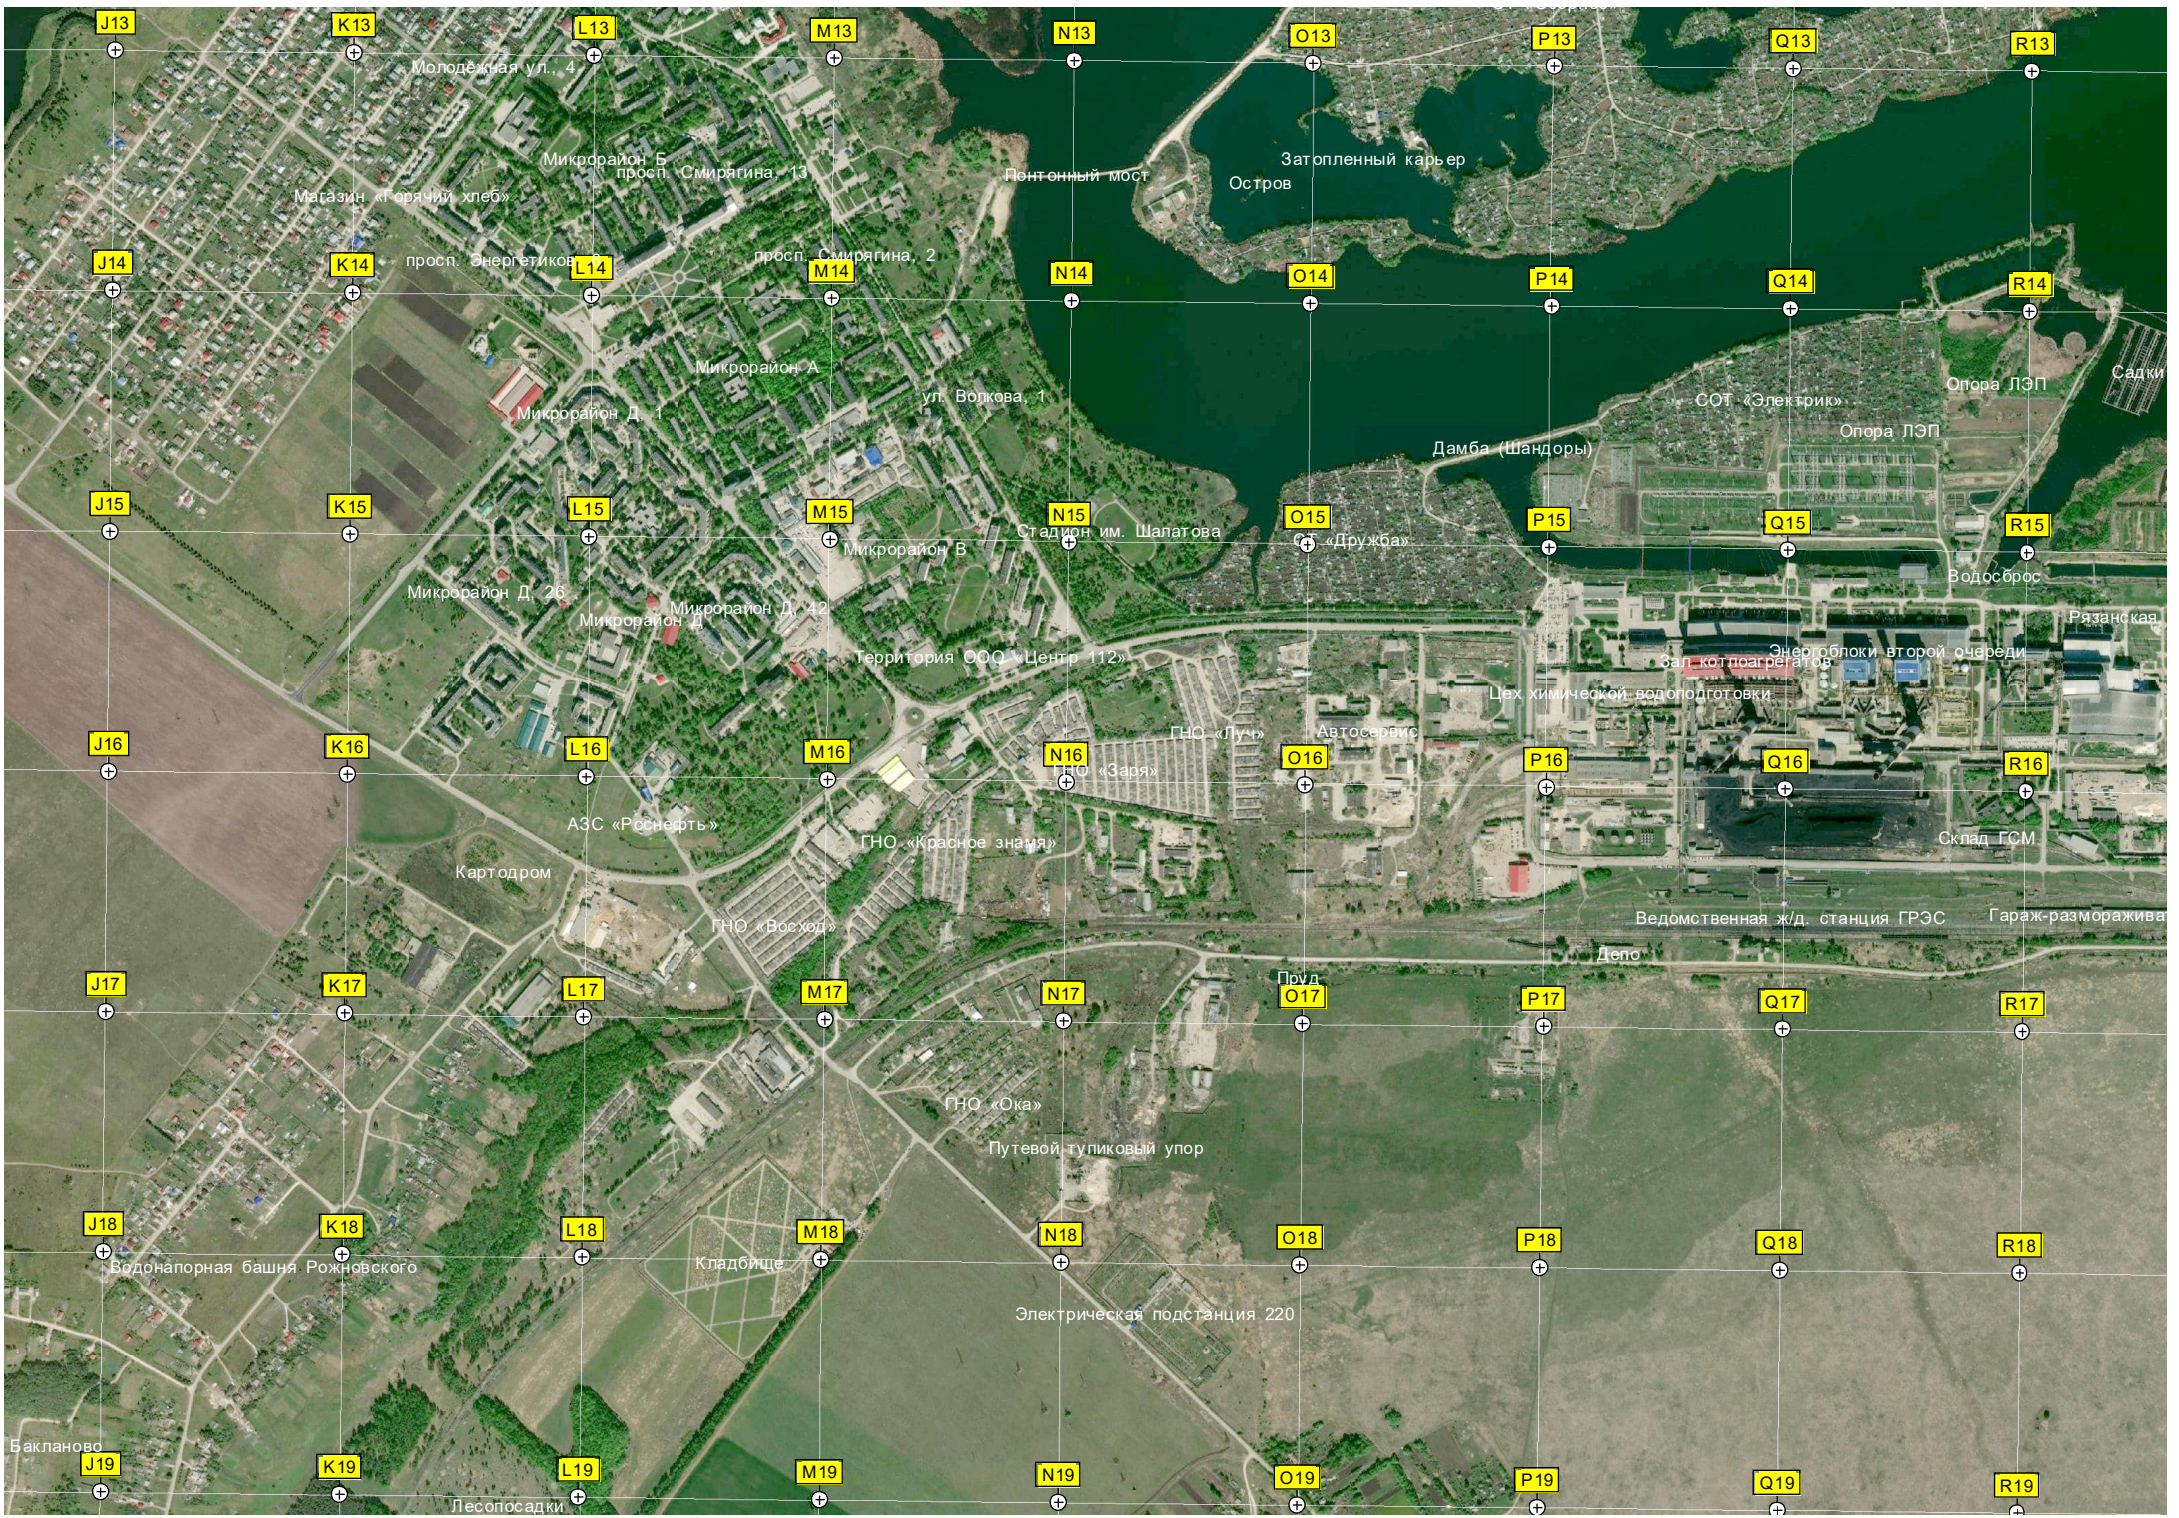

ул. Строителей, 12а

СТ «Энергетик»

СТ «Медик»

Иванские карьеры

СТ «Строитель»

СТ «Заречье»

СТ «Океан»

Электрическая подстанция ПС

Затопленный карьер

СТ «Энергетик»

J13 **K13** **L13** **M13** **N13** **O13** **P13** **Q13** **R13**
 Молодежная ул., 4
 Микрорайон Б
 просп. Смирягина, 13
 Затопленный карьер
 Остров
 Магазин «горячий хлеб»
 Пентонный мост
 просп. Энергетиков
 просп. Смирягина, 2
J14 **K14** **L14** **M14** **N14** **O14** **P14** **Q14** **R14**
 Микрорайон А
 ул. Волкова, 1
 Микрорайон Д, 1
 Дамба (Шандоры)
 СООТ «Электрик»
 Опора ЛЭП
J15 **K15** **L15** **M15** **N15** **O15** **P15** **Q15** **R15**
 Микрорайон Д, 26
 Микрорайон Д, 42
 Территория ООО «Центр 112»
 Стадион им. Шалатова
 «Дружба»
 Водосбор
J16 **K16** **L16** **M16** **N16** **O16** **P16** **Q16** **R16**
 АЗС «Роснефть»
 ГНО «Луч»
 Автосервис
 Цех химической водоподготовки
 Энергоблоки второй очереди
 Бал котлоагрегатов
 Рязанская
J17 **K17** **L17** **M17** **N17** **O17** **P17** **Q17** **R17**
 Картодром
 ГНО «Восход»
 ГНО «Красное знамя»
 Пруд
 Ведомственная ж/д станция ГРЭС
 Дено
J18 **K18** **L18** **M18** **N18** **O18** **P18** **Q18** **R18**
 Водонапорная башня Рожновского
 Кладбище
 ГНО «Ока»
 Путевой тупиковый упор
 Электрическая подстанция 220
 Склад ГСМ
J19 **K19** **L19** **M19** **N19** **O19** **P19** **Q19** **R19**
 Бакланово
 Лесопосадки