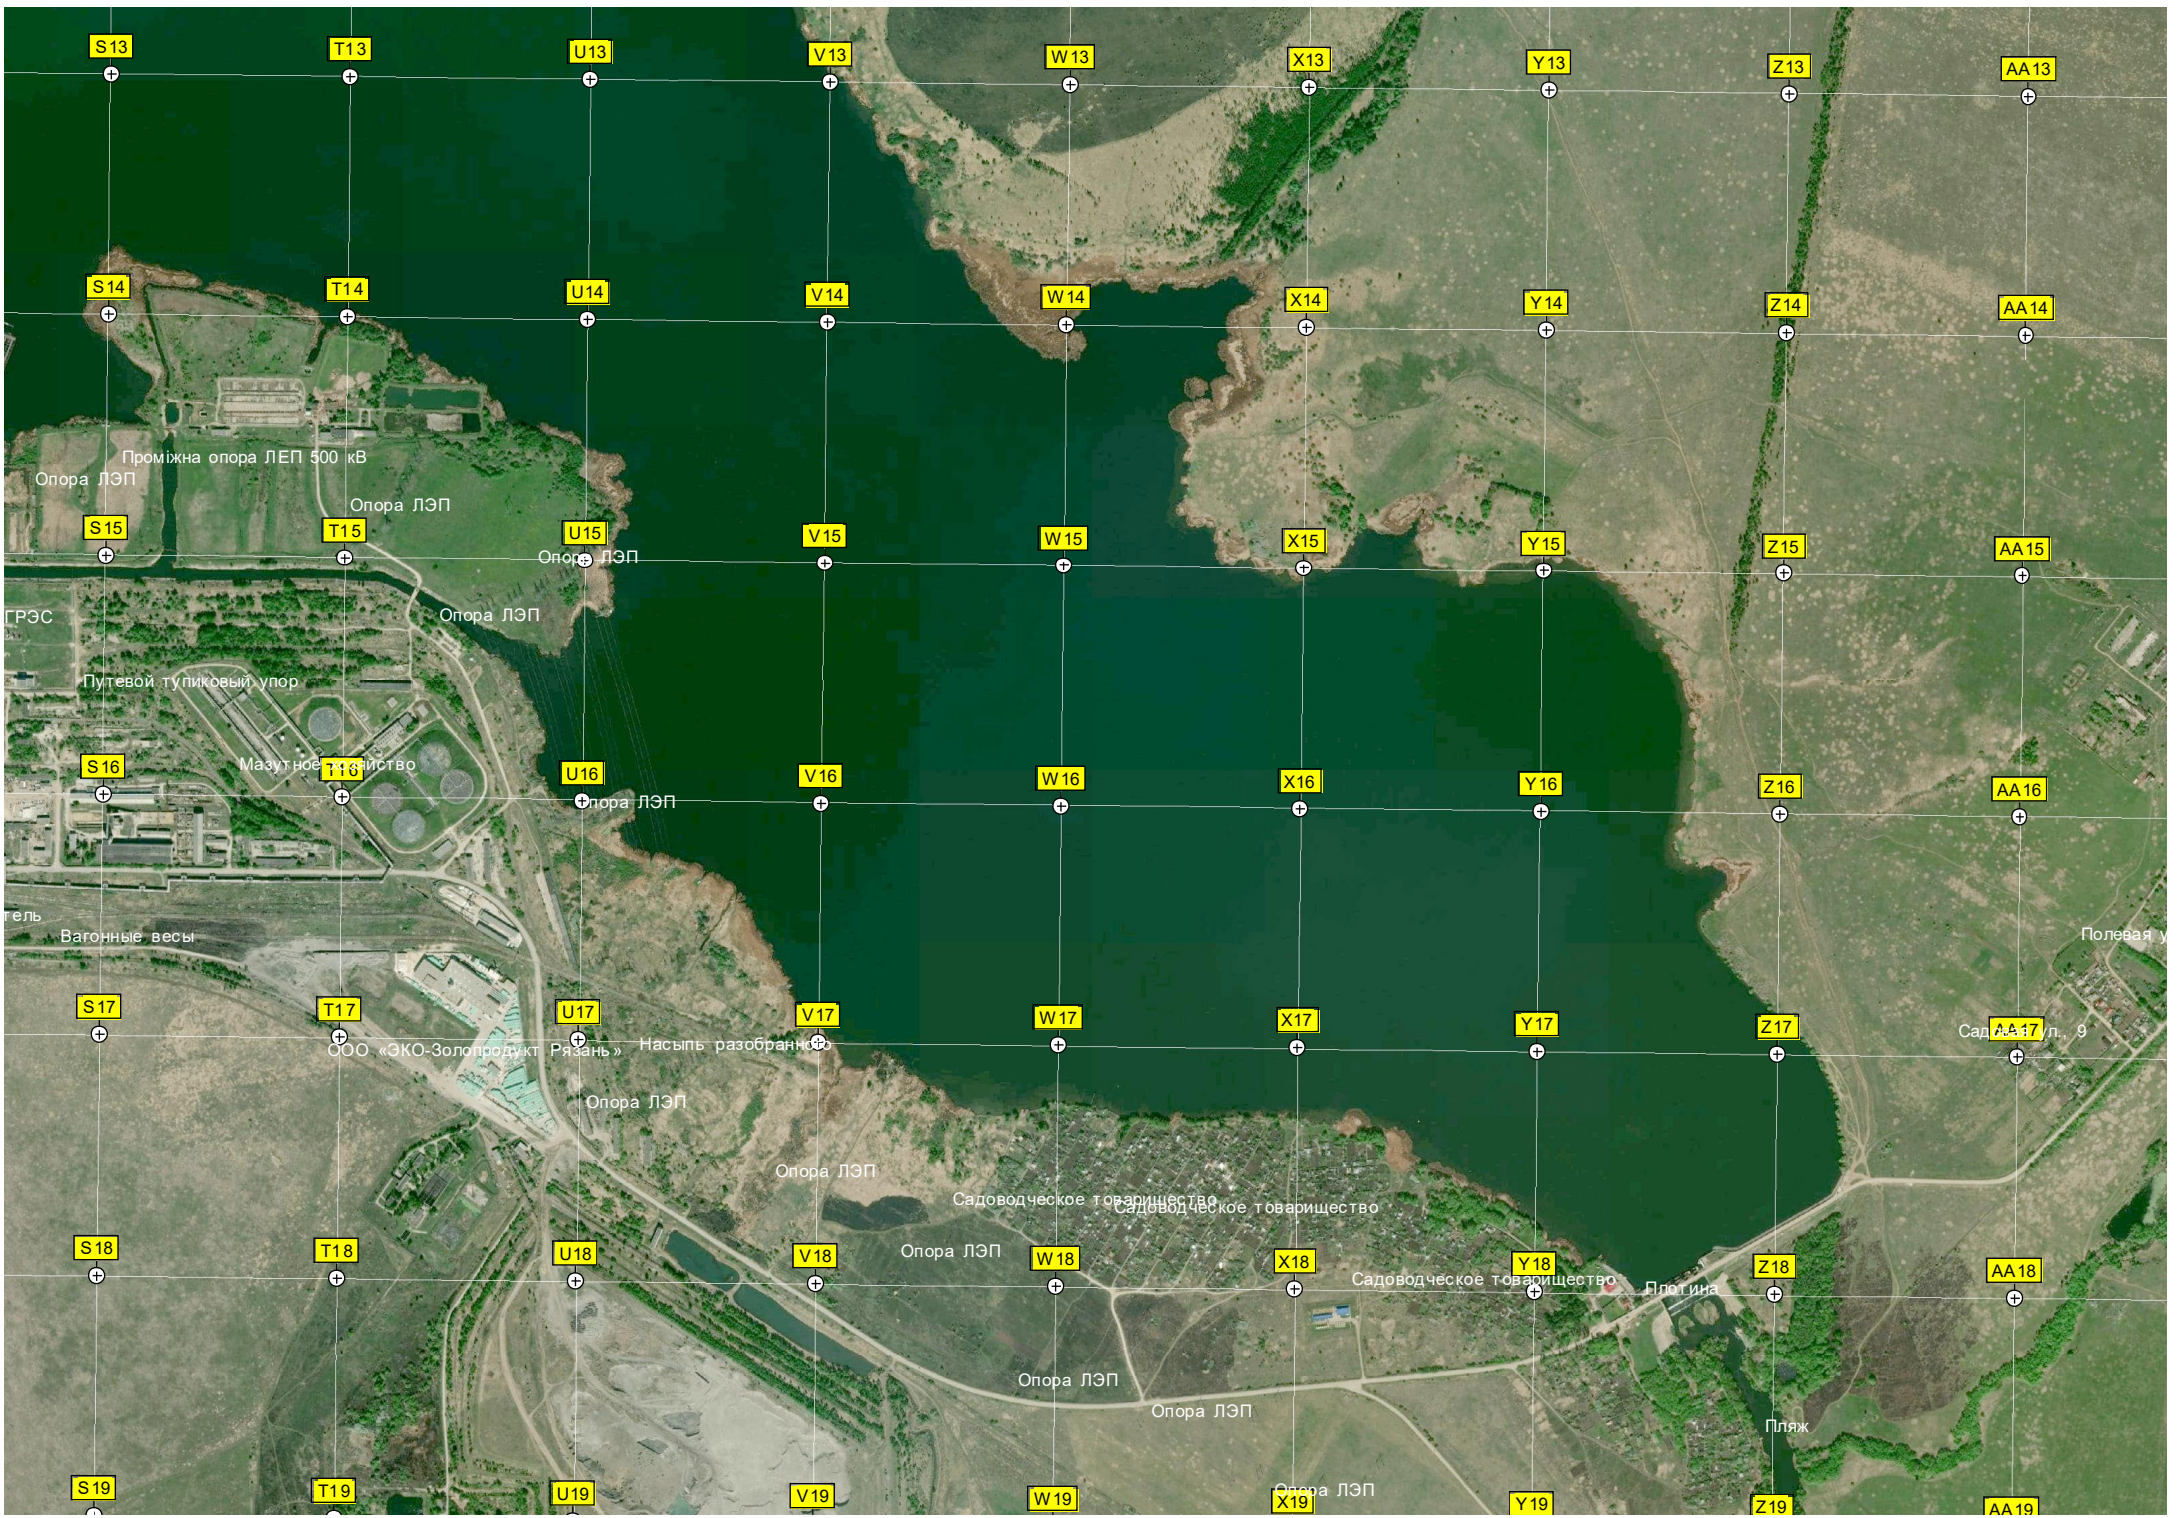

Затопленный карьер

СТ «Энергетик»

J13 **K13** **L13** **M13** **N13** **O13** **P13** **Q13** **R13**
 Молодежная ул., 4
 Микрорайон Б
 просп. Смирягина, 13
 Затопленный карьер
 Остров
 Магазин «горячий хлеб»
 Пентонный мост
 просп. Энергетиков
 просп. Смирягина, 2
J14 **K14** **L14** **M14** **N14** **O14** **P14** **Q14** **R14**
 Микрорайон А
 ул. Волкова, 1
 Микрорайон Д, 1
 Дамба (Шандоры)
 СООТ «Электрик»
 Опора ЛЭП
J15 **K15** **L15** **M15** **N15** **O15** **P15** **Q15** **R15**
 Микрорайон Д, 26
 Микрорайон Д, 42
 Территория ООО «Центр 112»
 Стадион им. Шалатова
 «Дружба»
 Водосбор
J16 **K16** **L16** **M16** **N16** **O16** **P16** **Q16** **R16**
 АЗС «Роснефть»
 ГНО «Луч»
 Автосервис
 Цех химической водоподготовки
 Энергоблоки второй очереди
 Бал котлоагрегатов
 Рязанская
J17 **K17** **L17** **M17** **N17** **O17** **P17** **Q17** **R17**
 Картодром
 ГНО «Восход»
 ГНО «Красное знамя»
 Пруд
 Ведомственная ж/д станция ГРЭС
 Дено
J18 **K18** **L18** **M18** **N18** **O18** **P18** **Q18** **R18**
 Водонапорная башня Рожновского
 Кладбище
 ГНО «Ока»
 Путевой тупиковый упор
 Электрическая подстанция 220
 Склад ГСМ
J19 **K19** **L19** **M19** **N19** **O19** **P19** **Q19** **R19**
 Бакланово
 Лесопосадки