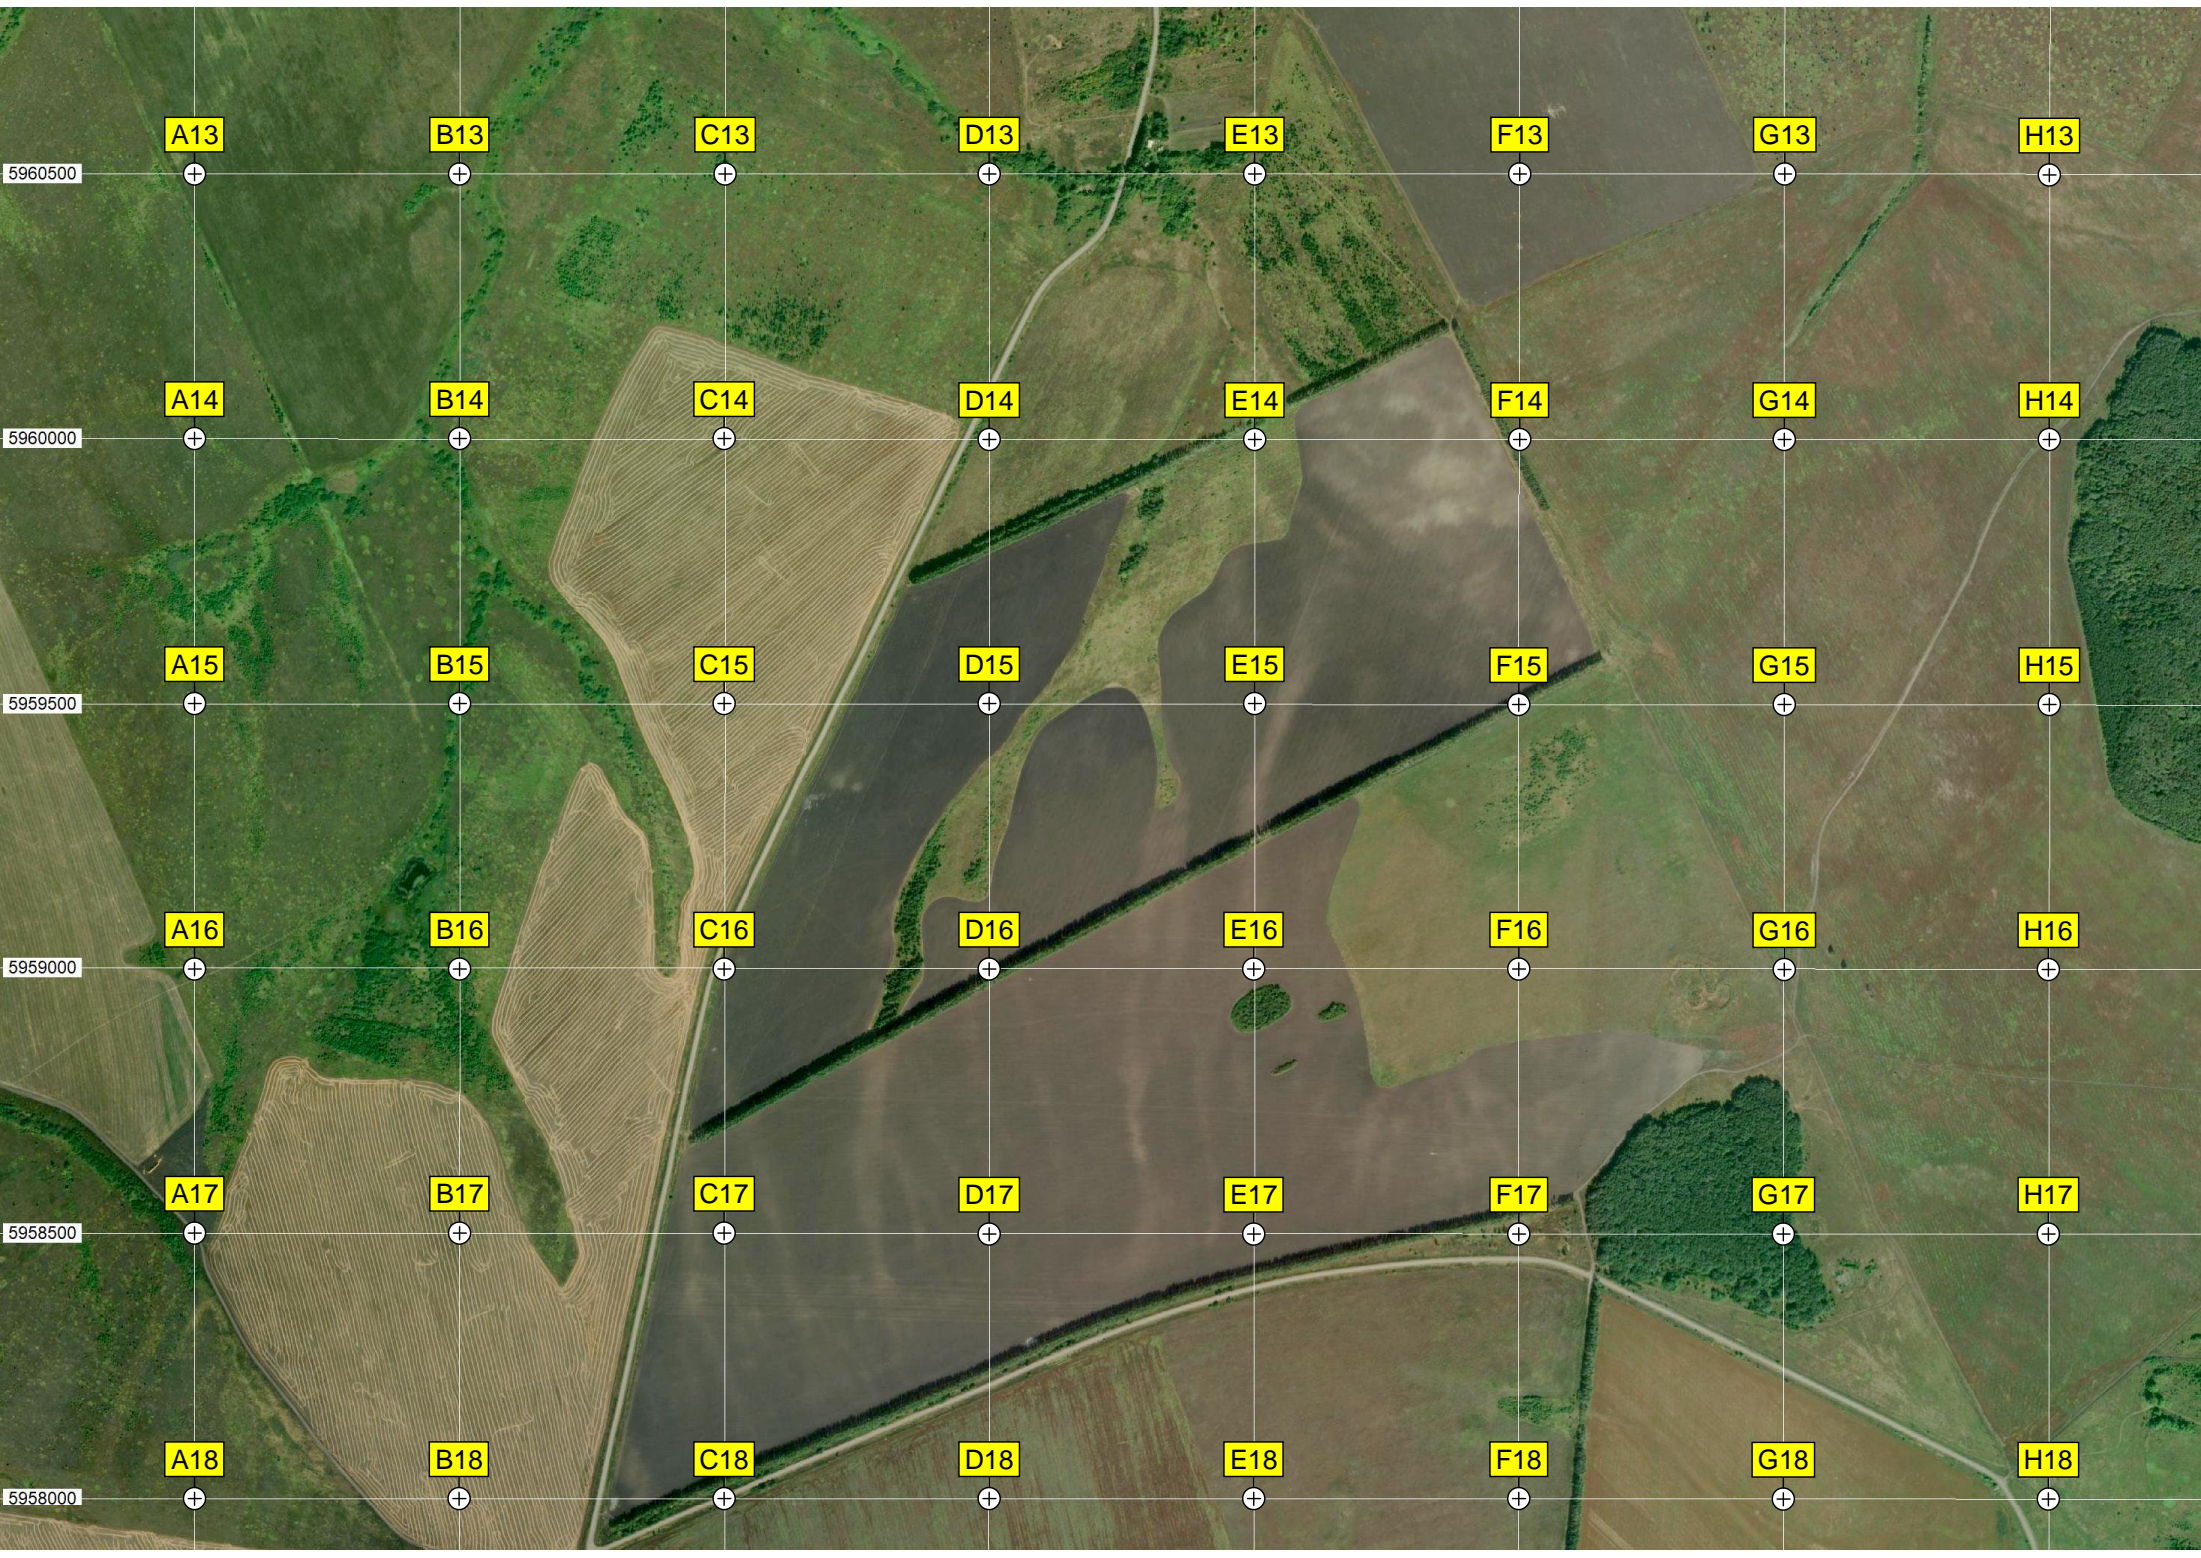

ж/д мост

Павелец

Лесопосадка

Лесополоса

5961500

5961000

A13

B13