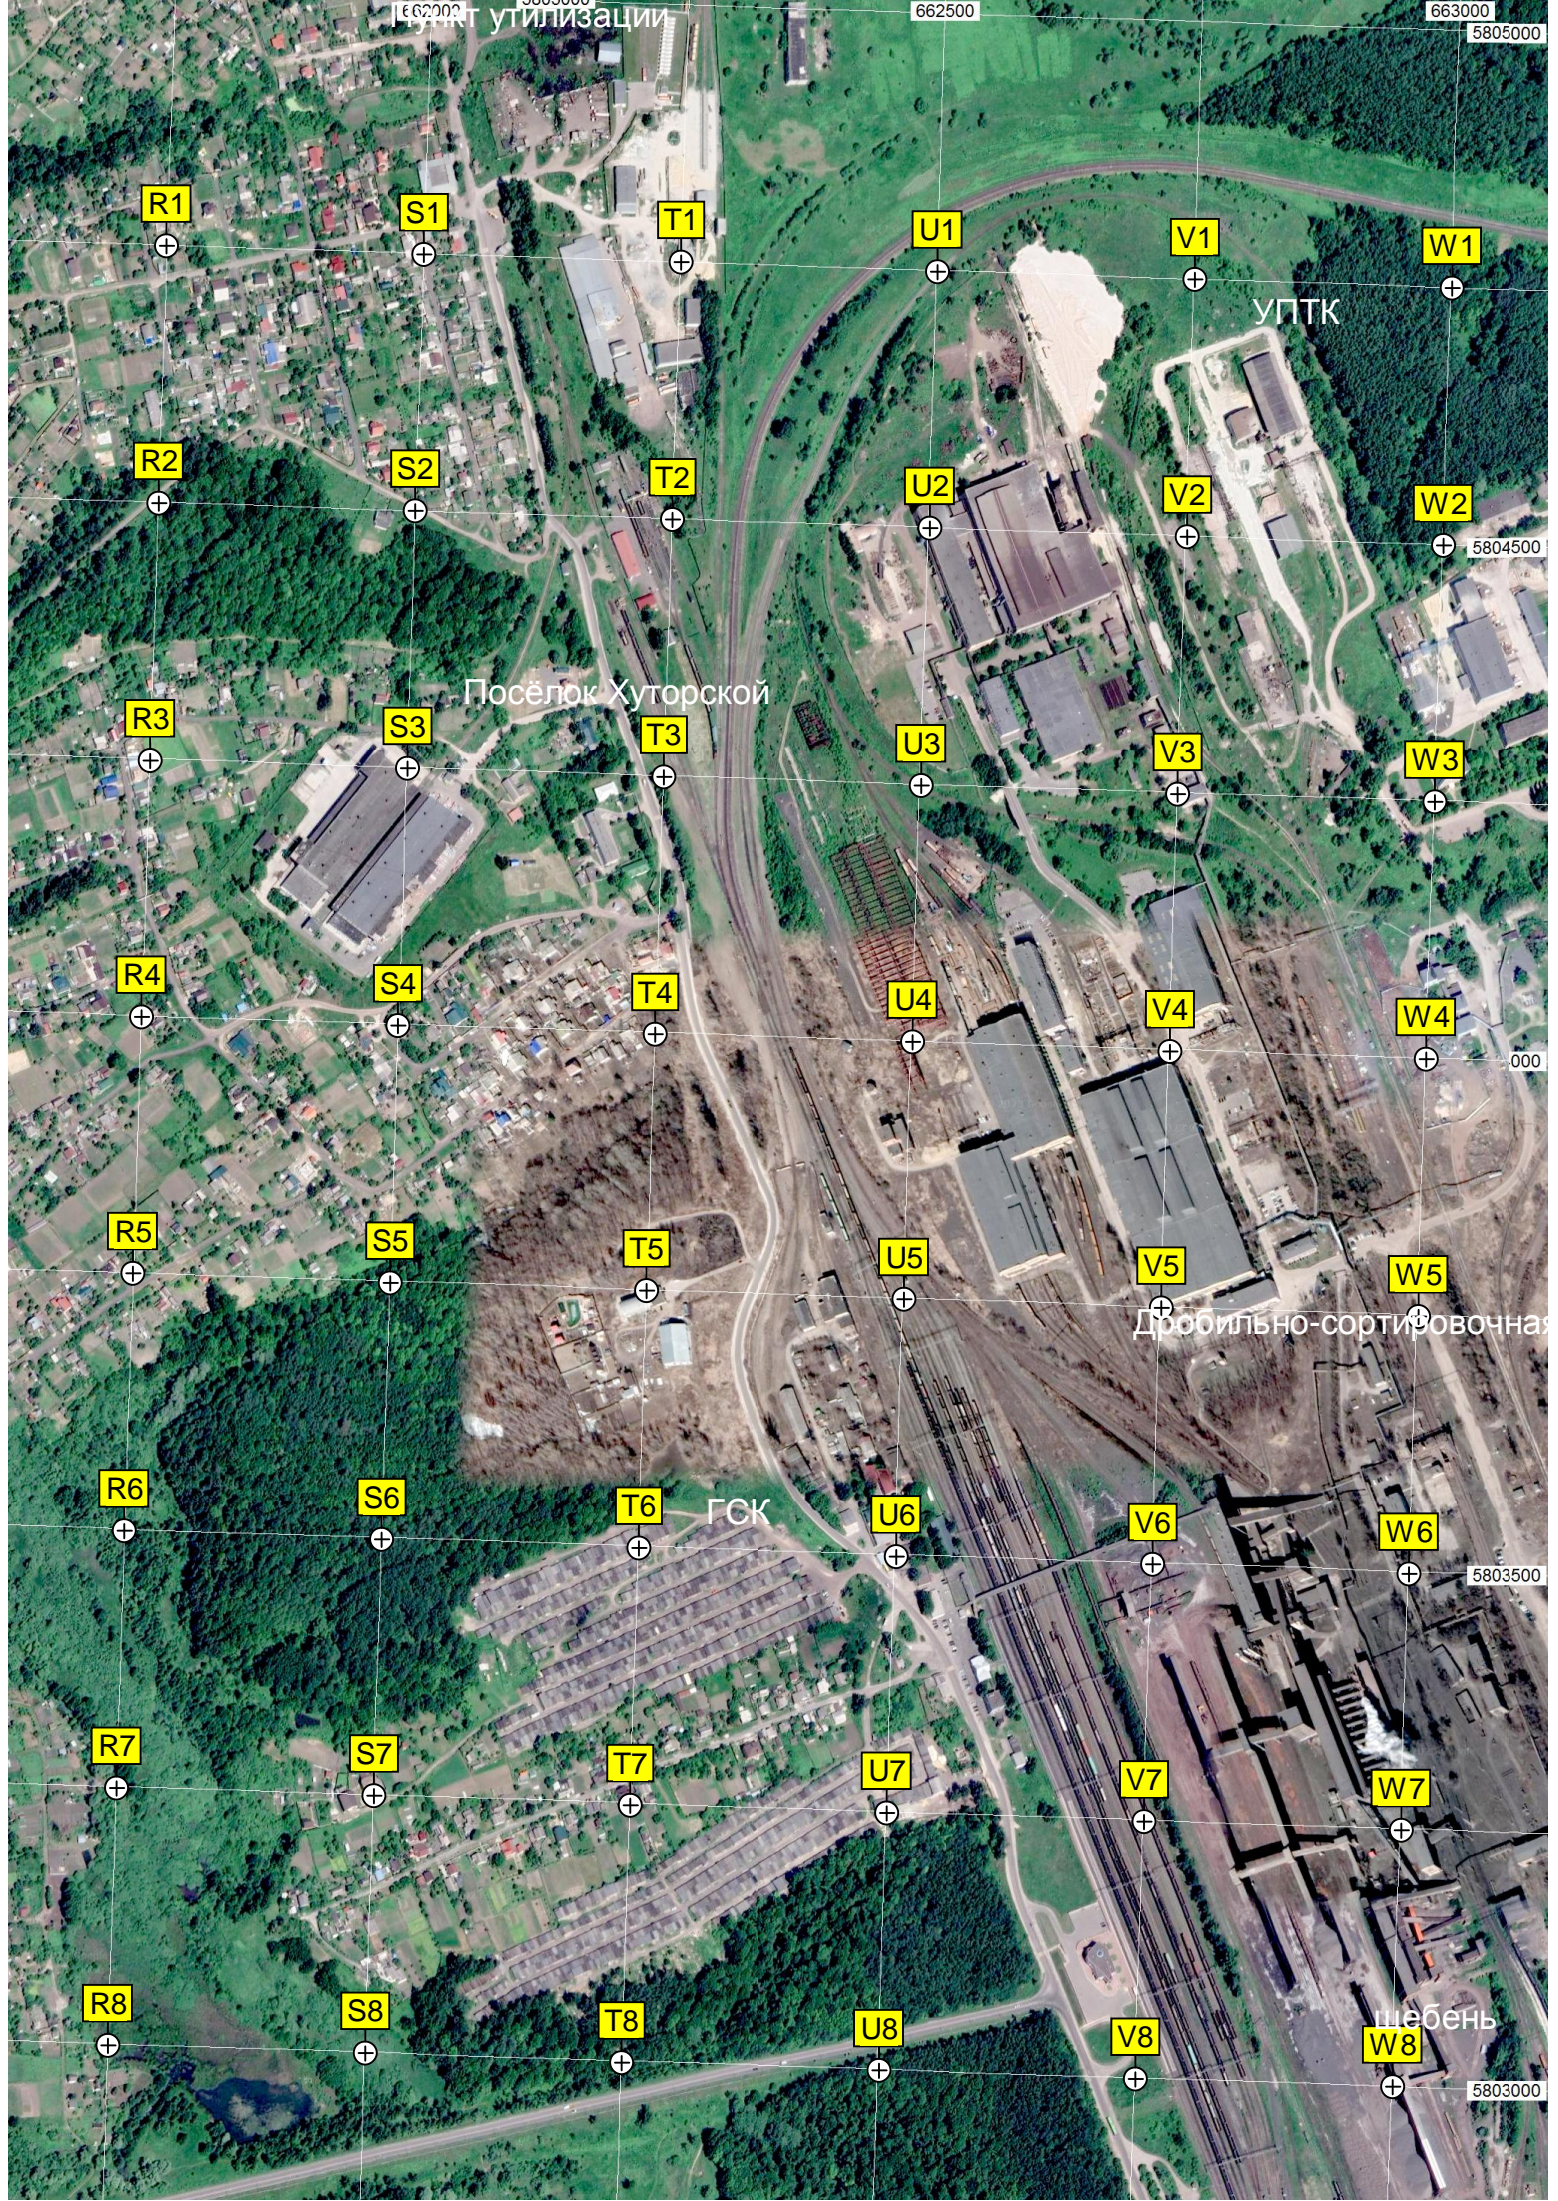

Пункт утилизации

662500

663000

5805000

R1

S1

T1

U1

V1

W1

УПТК

R2

S2

T2

U2

V2

W2

5804500

Посёлок Хуторской

R3

S3

T3

U3

V3

W3

R4

S4

T4

U4

V4

W4

000

R5

S5

T5

U5

V5

W5

Дробильно-сортировочная

R6

S6

T6

U6

V6

W6

ГСК

5803500

R7

S7

T7

U7

V7

W7

R8

S8

T8

U8

V8

W8

щебень

5803000