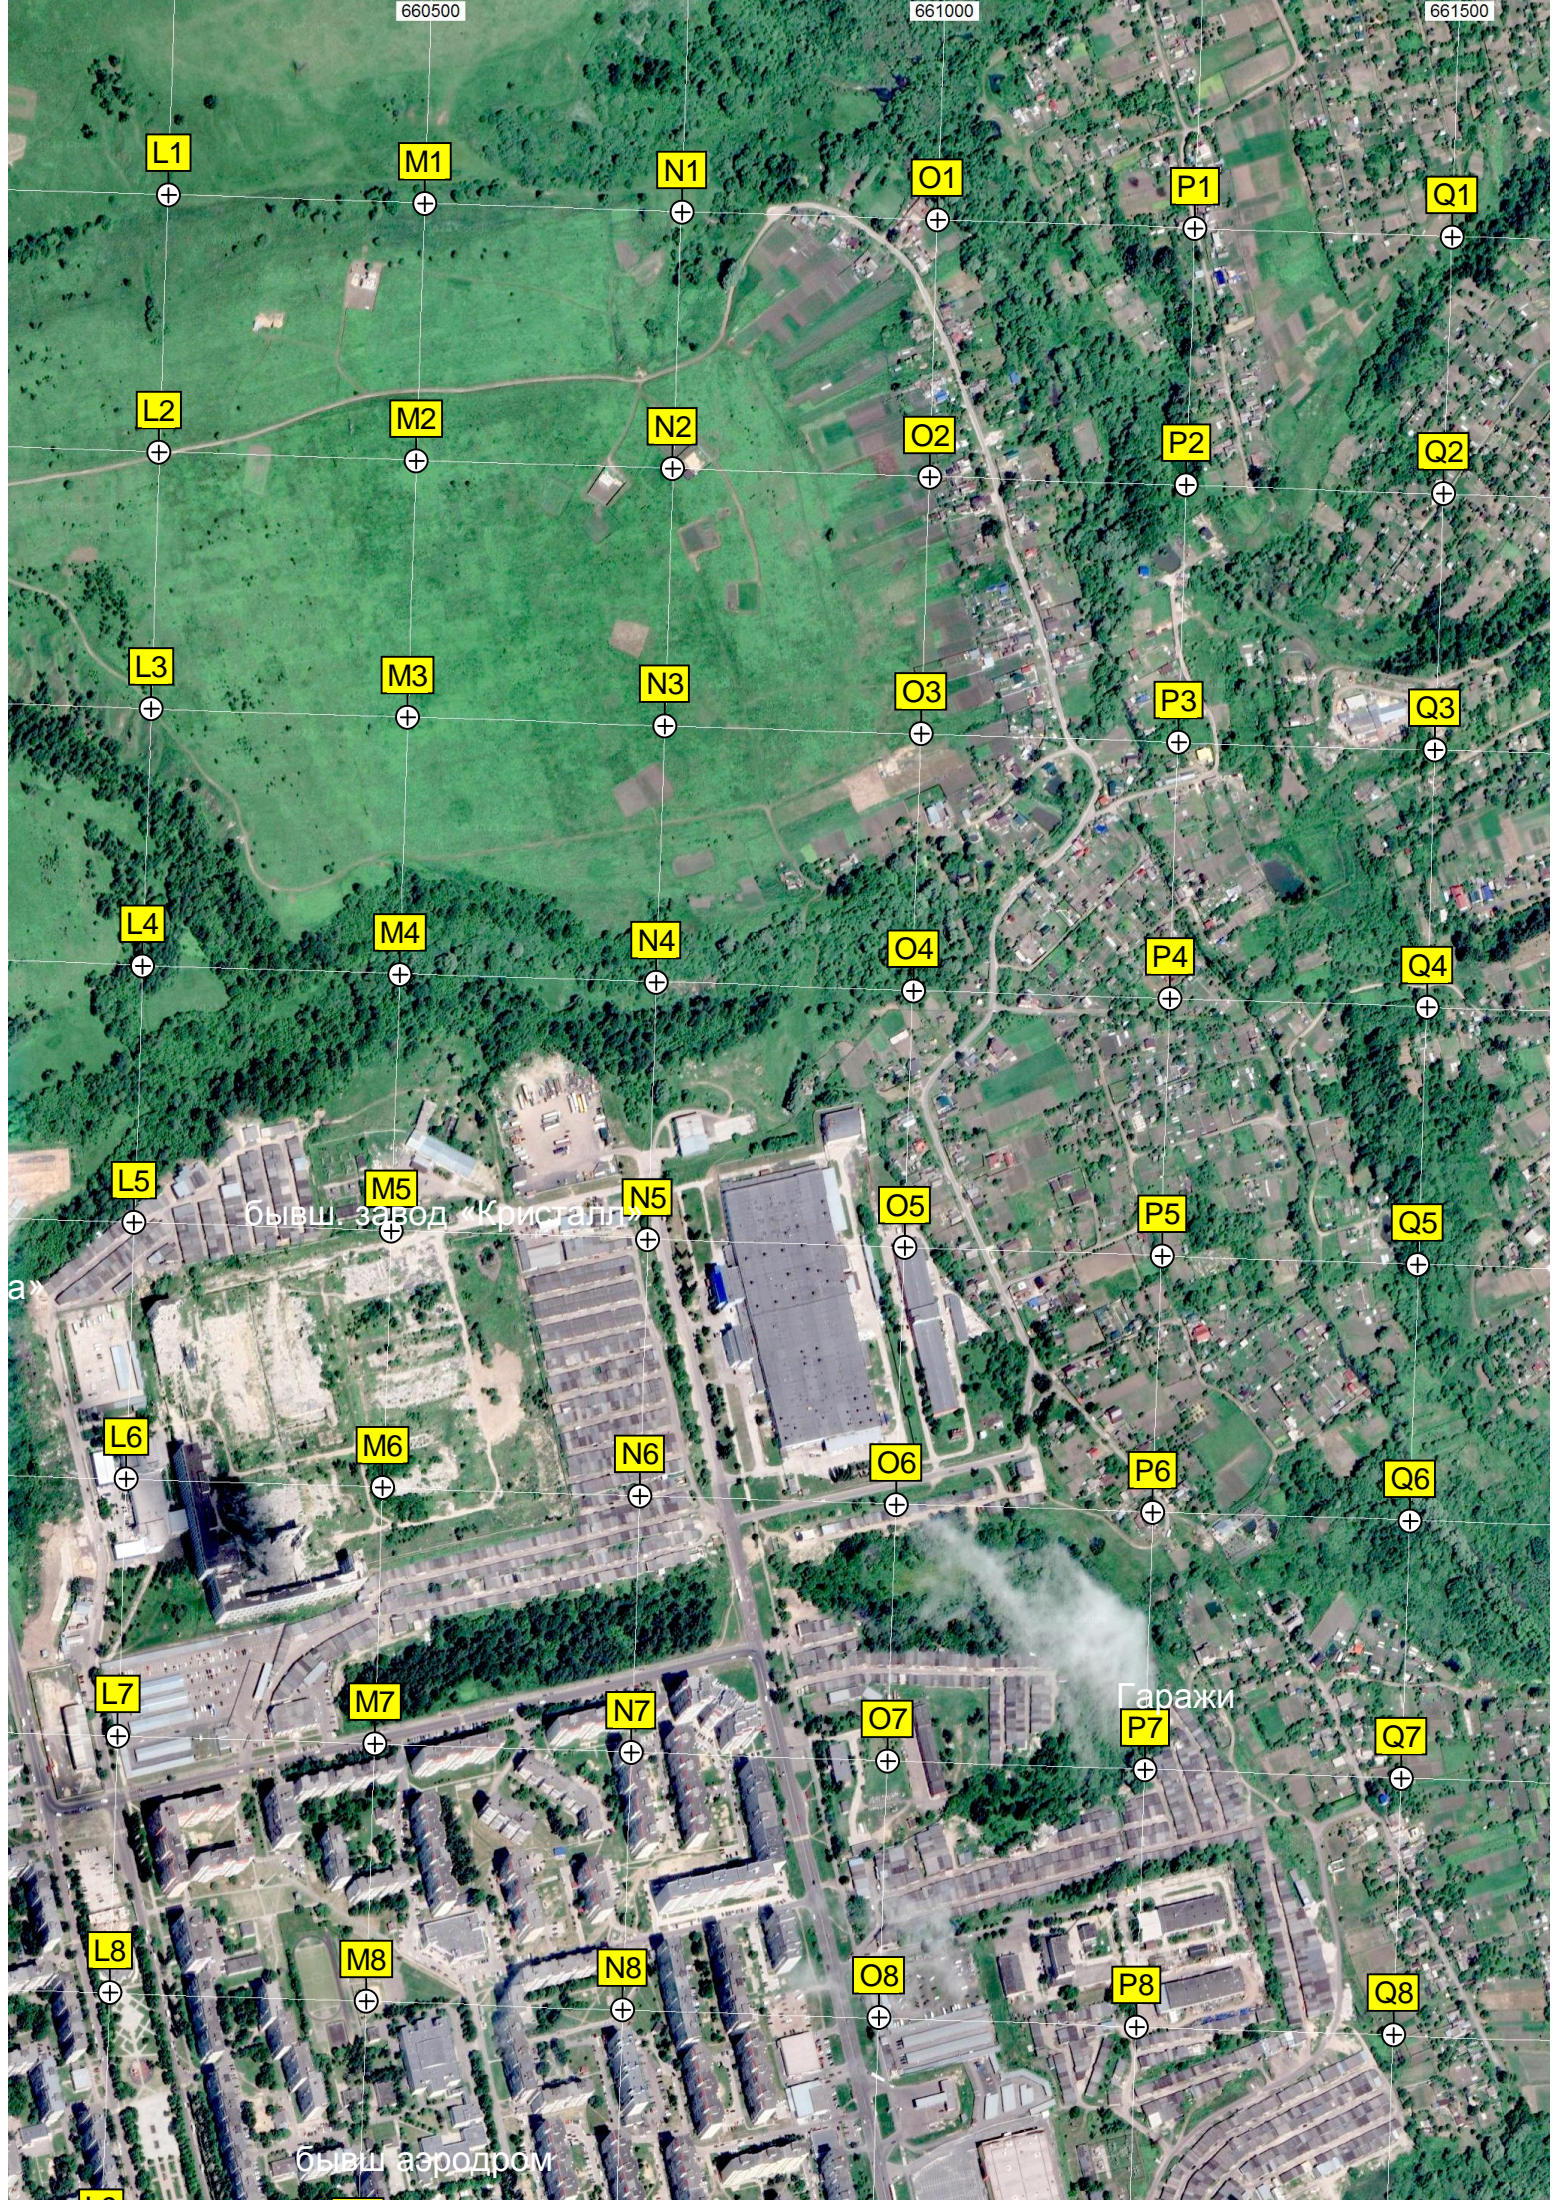

Территория ДС №2 «Капитошк

Детская поликлиника

СТ «Мичуринец»

660500

661000

661500

бывш. завод «Кристалл»

Гаражи