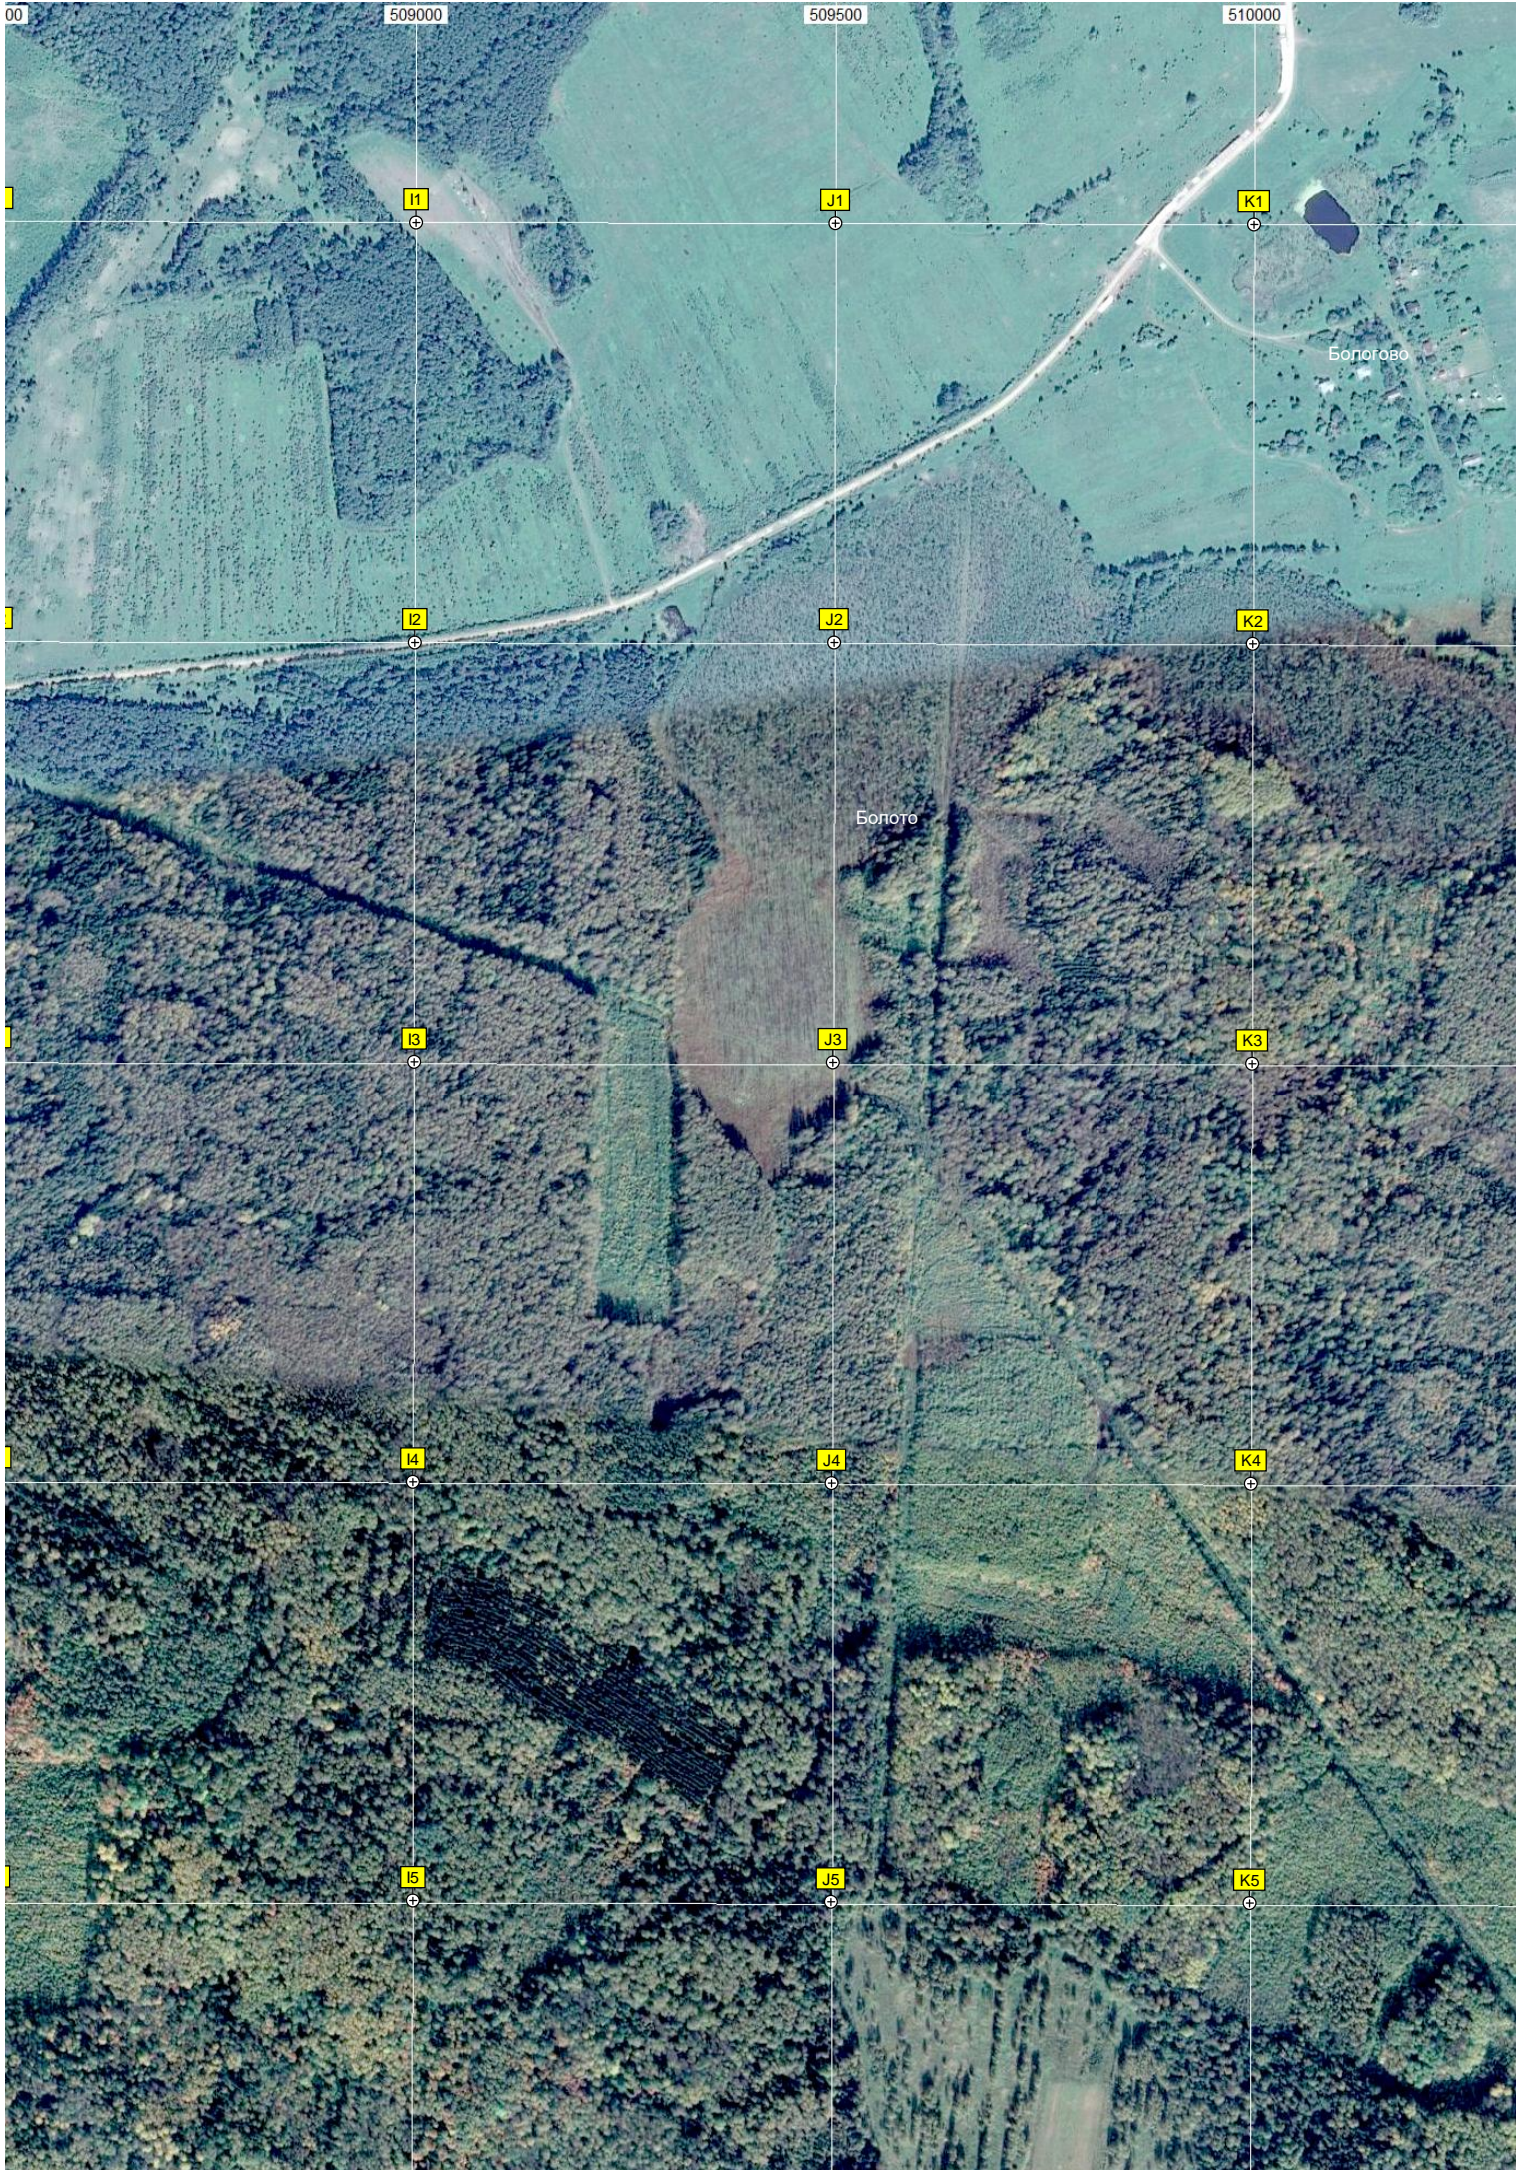

00 509000

509500

510000

I1

J1

K1

Бонорово

I2

J2

K2

Боноро

I3

J3

K3

I4

J4

K4

I5

J5

K5