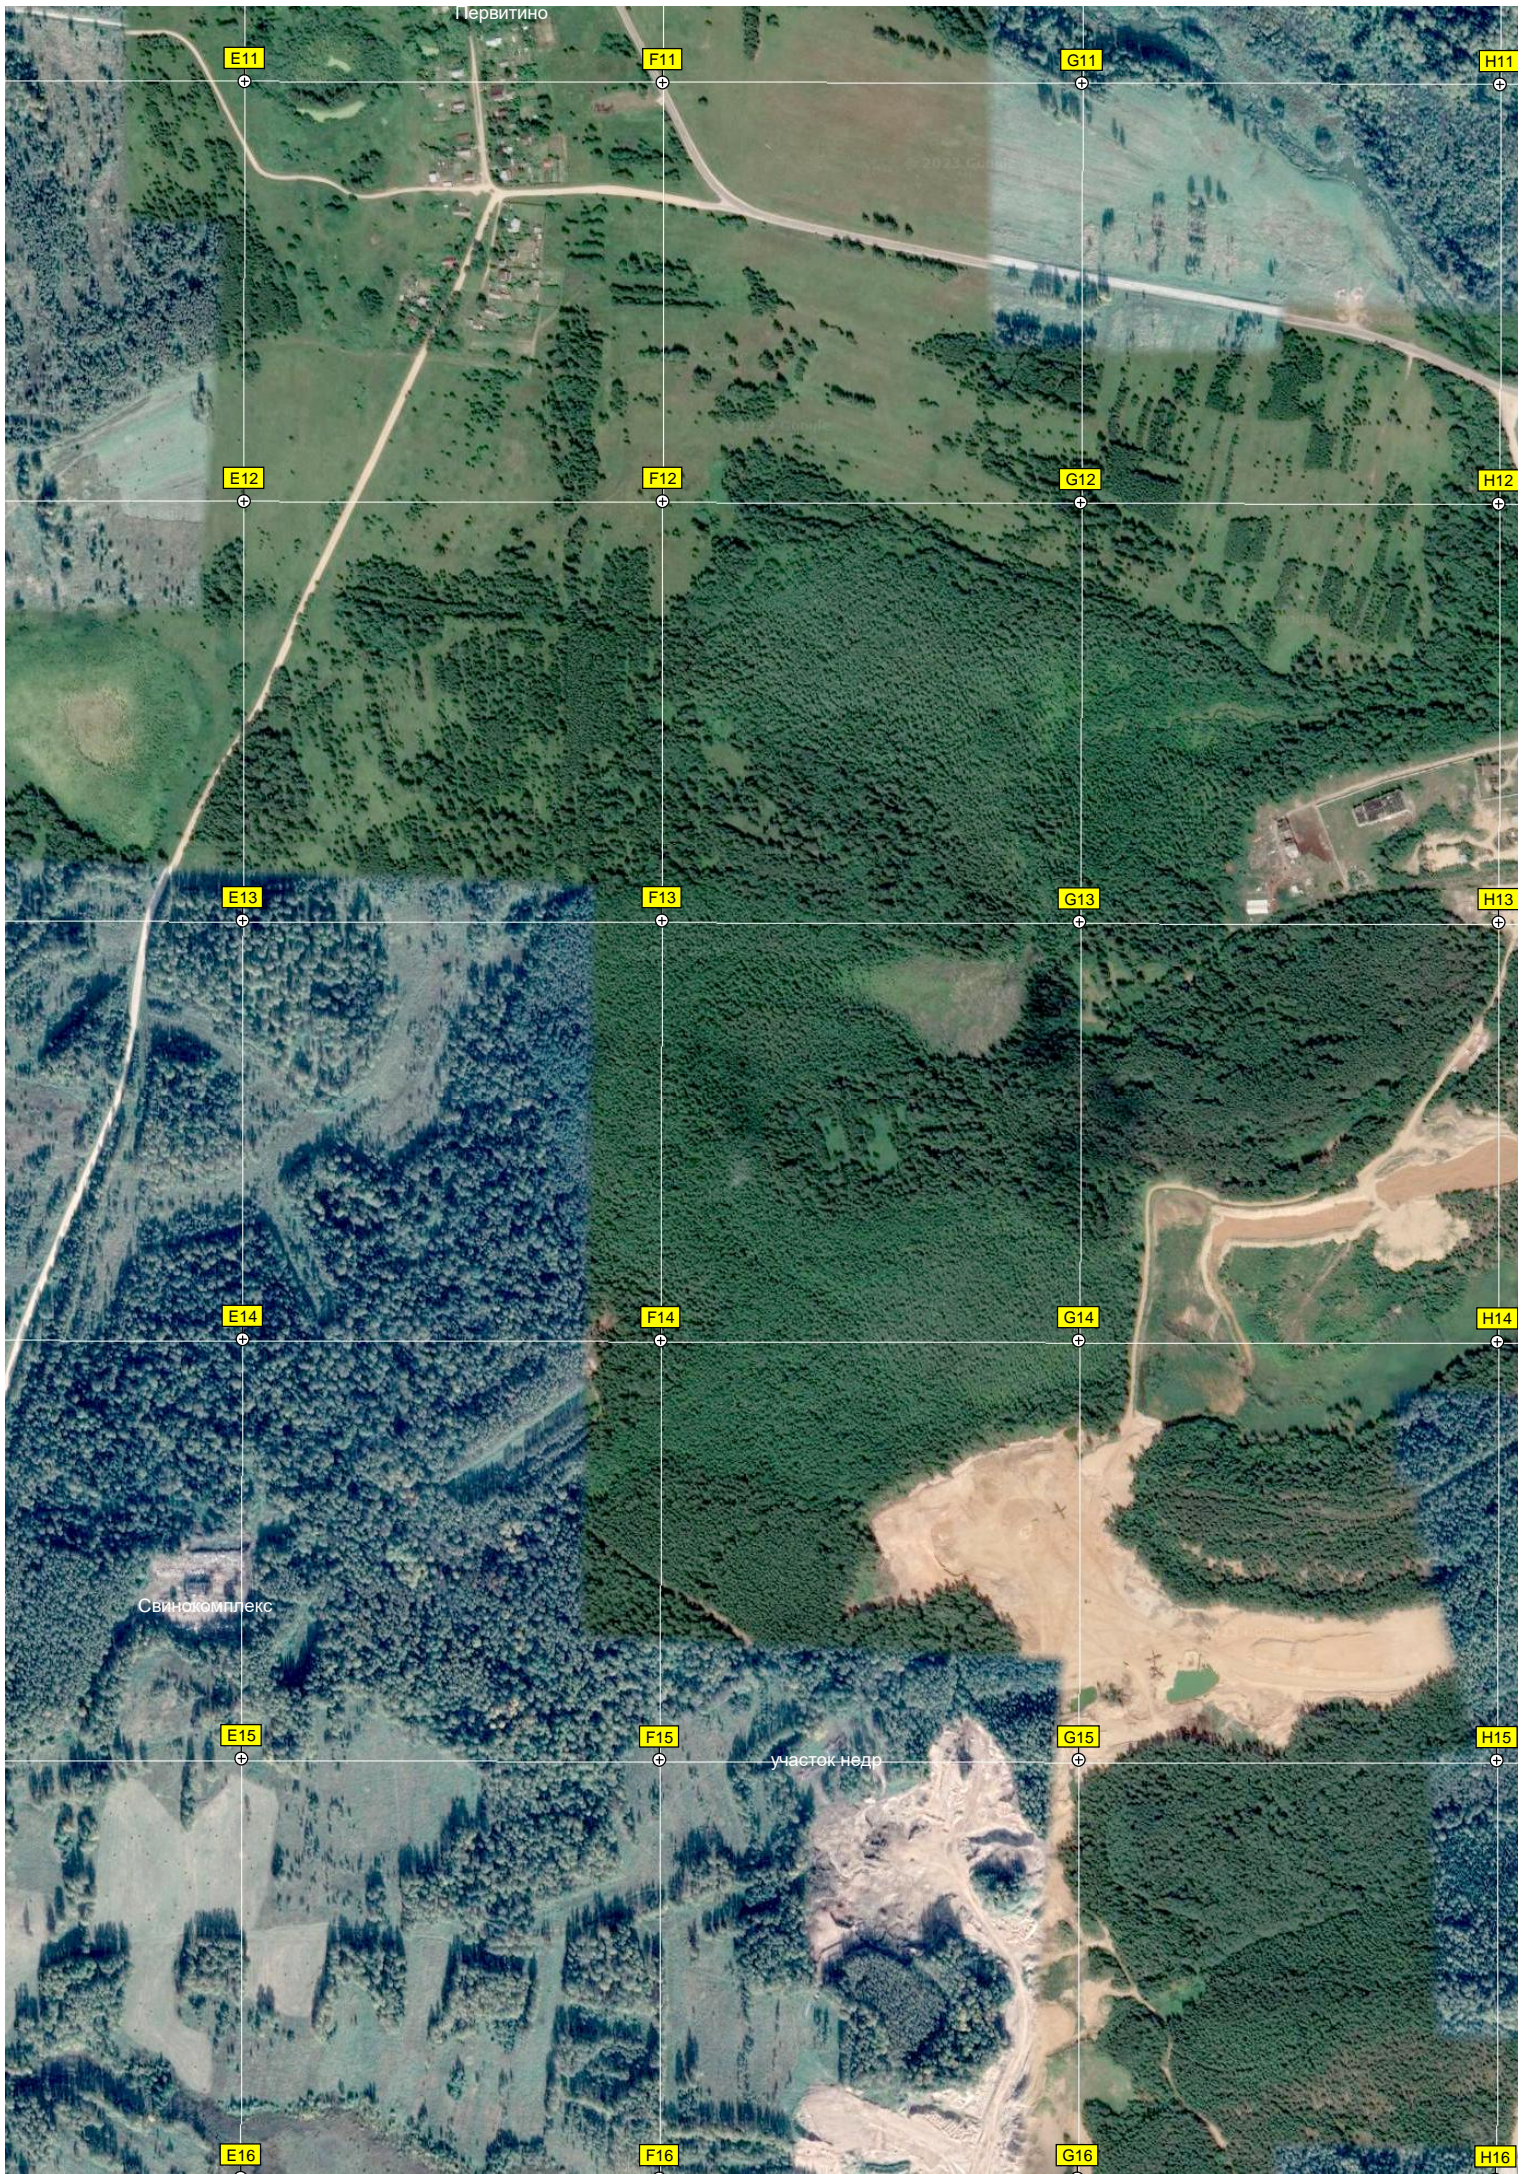

Первотино

E11

F11

G11

H11

E12

F12

G12

H12

E13

F13

G13

H13

E14

F14

G14

H14

Свинаркомплекс

E15

F15

G15

H15

участок недр

E16

F16

G16

H16