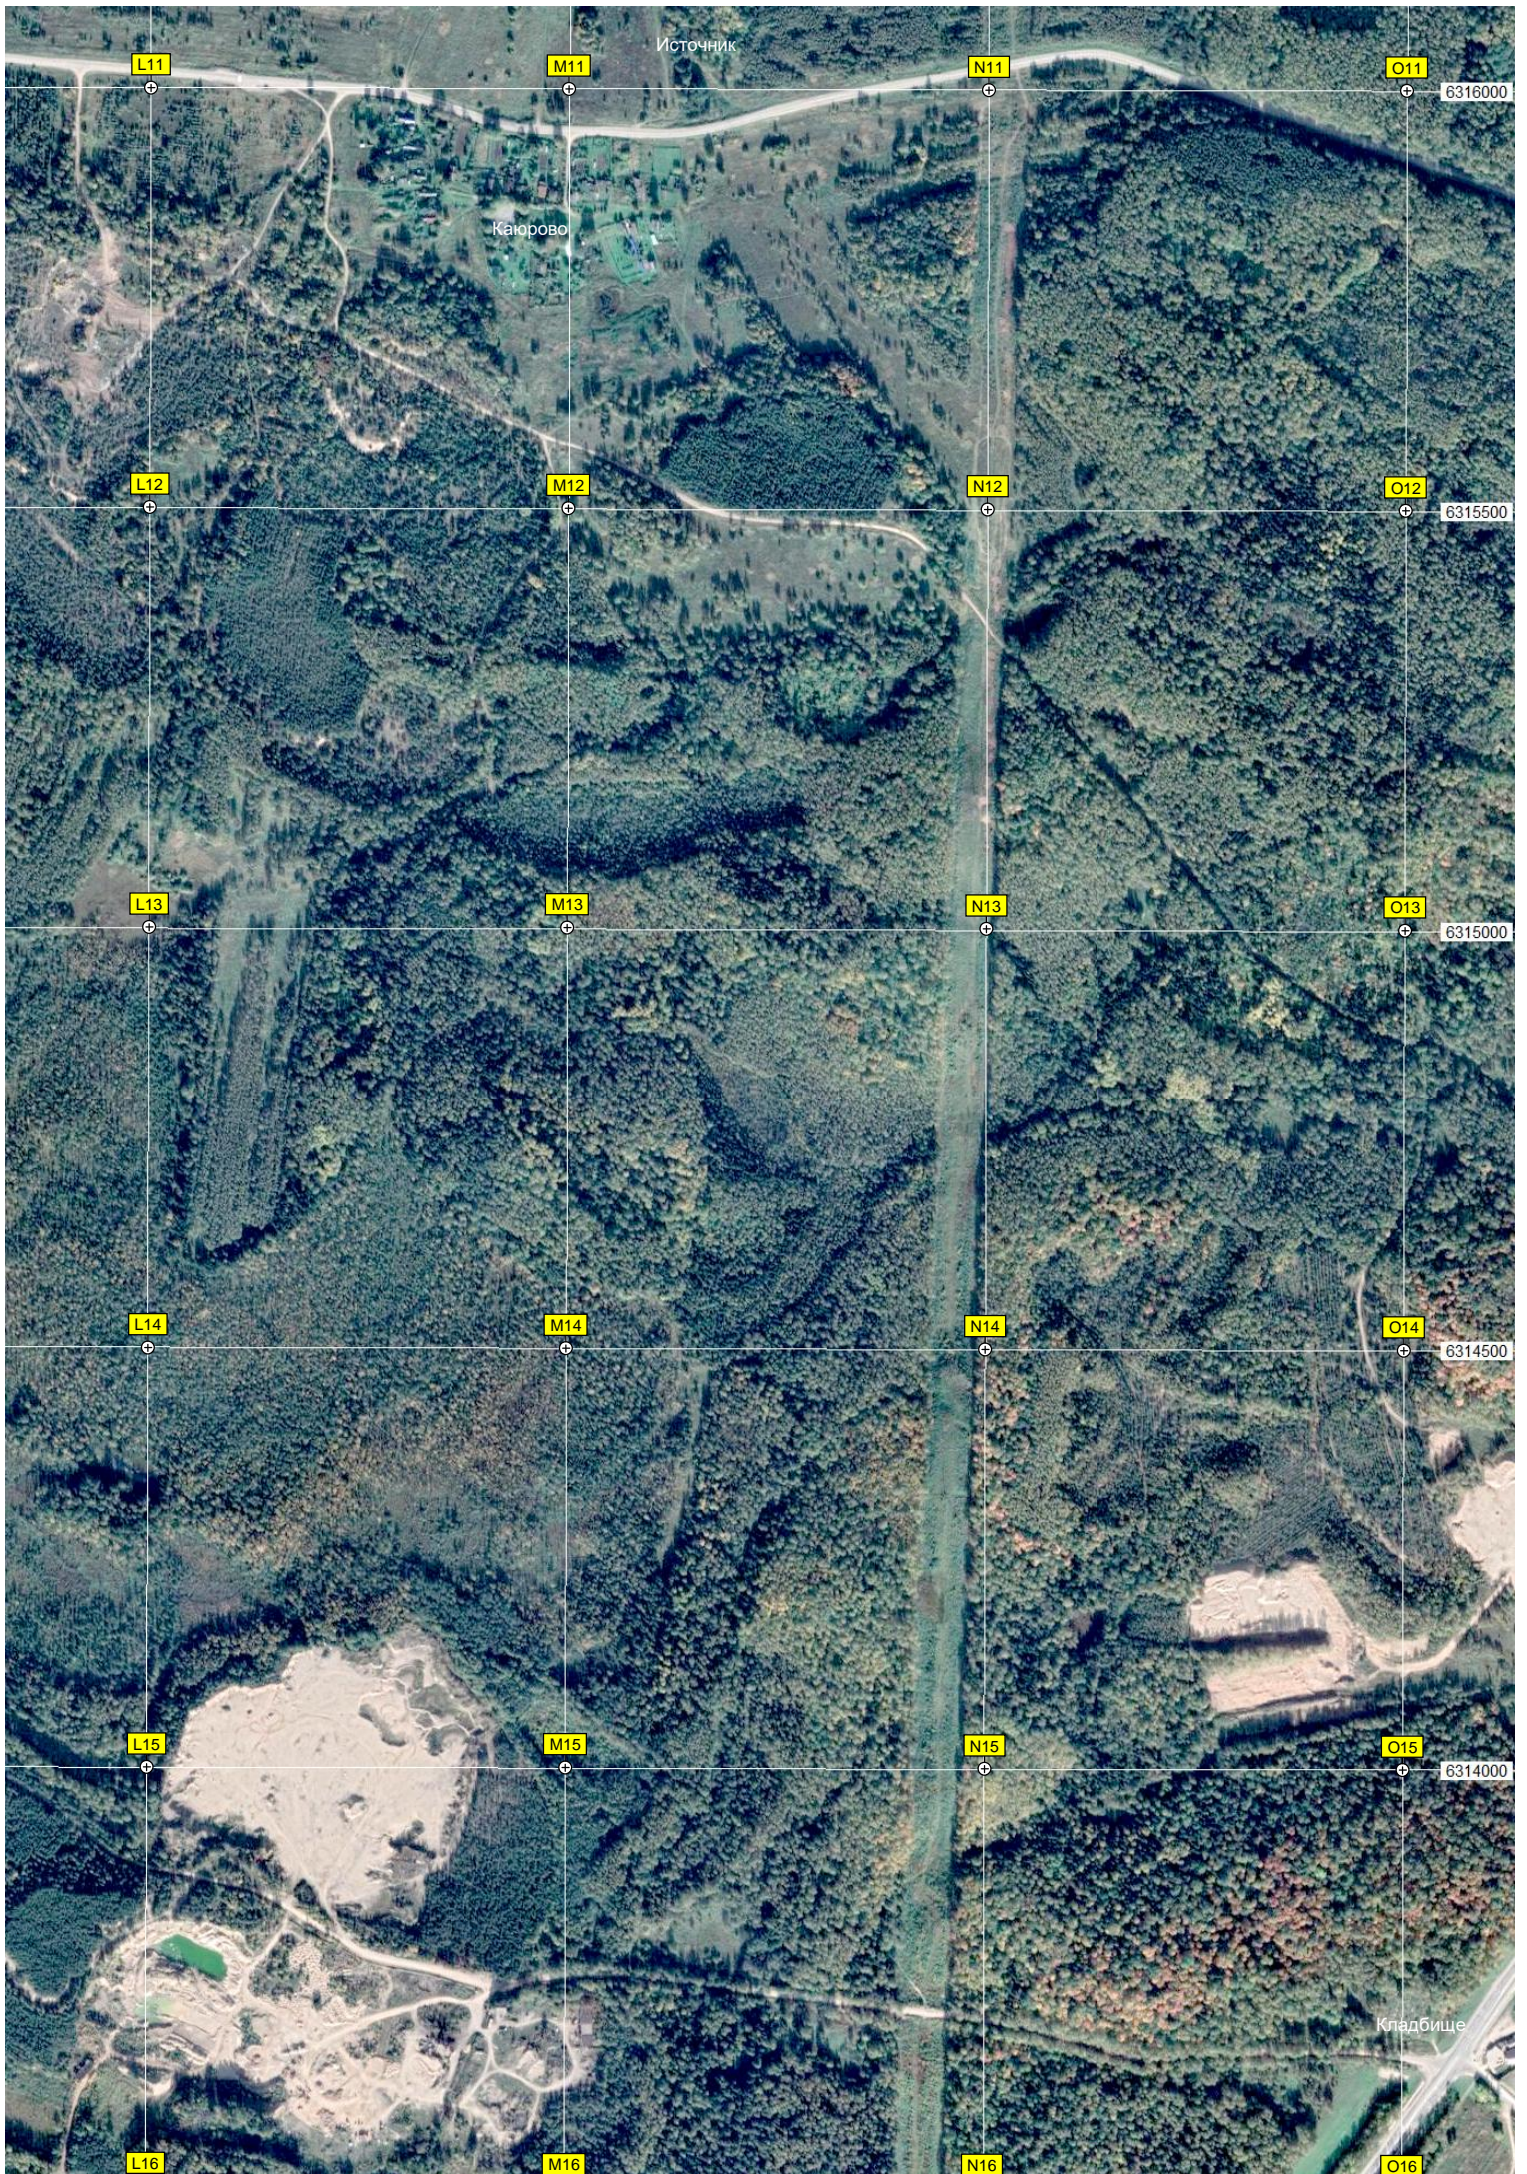

Заречный

Заброшенная автобаза

Черный пруд

авт. мост через р. Сару

Никитино

L6

M6

N6

Заброшенные дома

Лесной пруд

Источник

Каюрово

Кладбище

L11

M11

N11