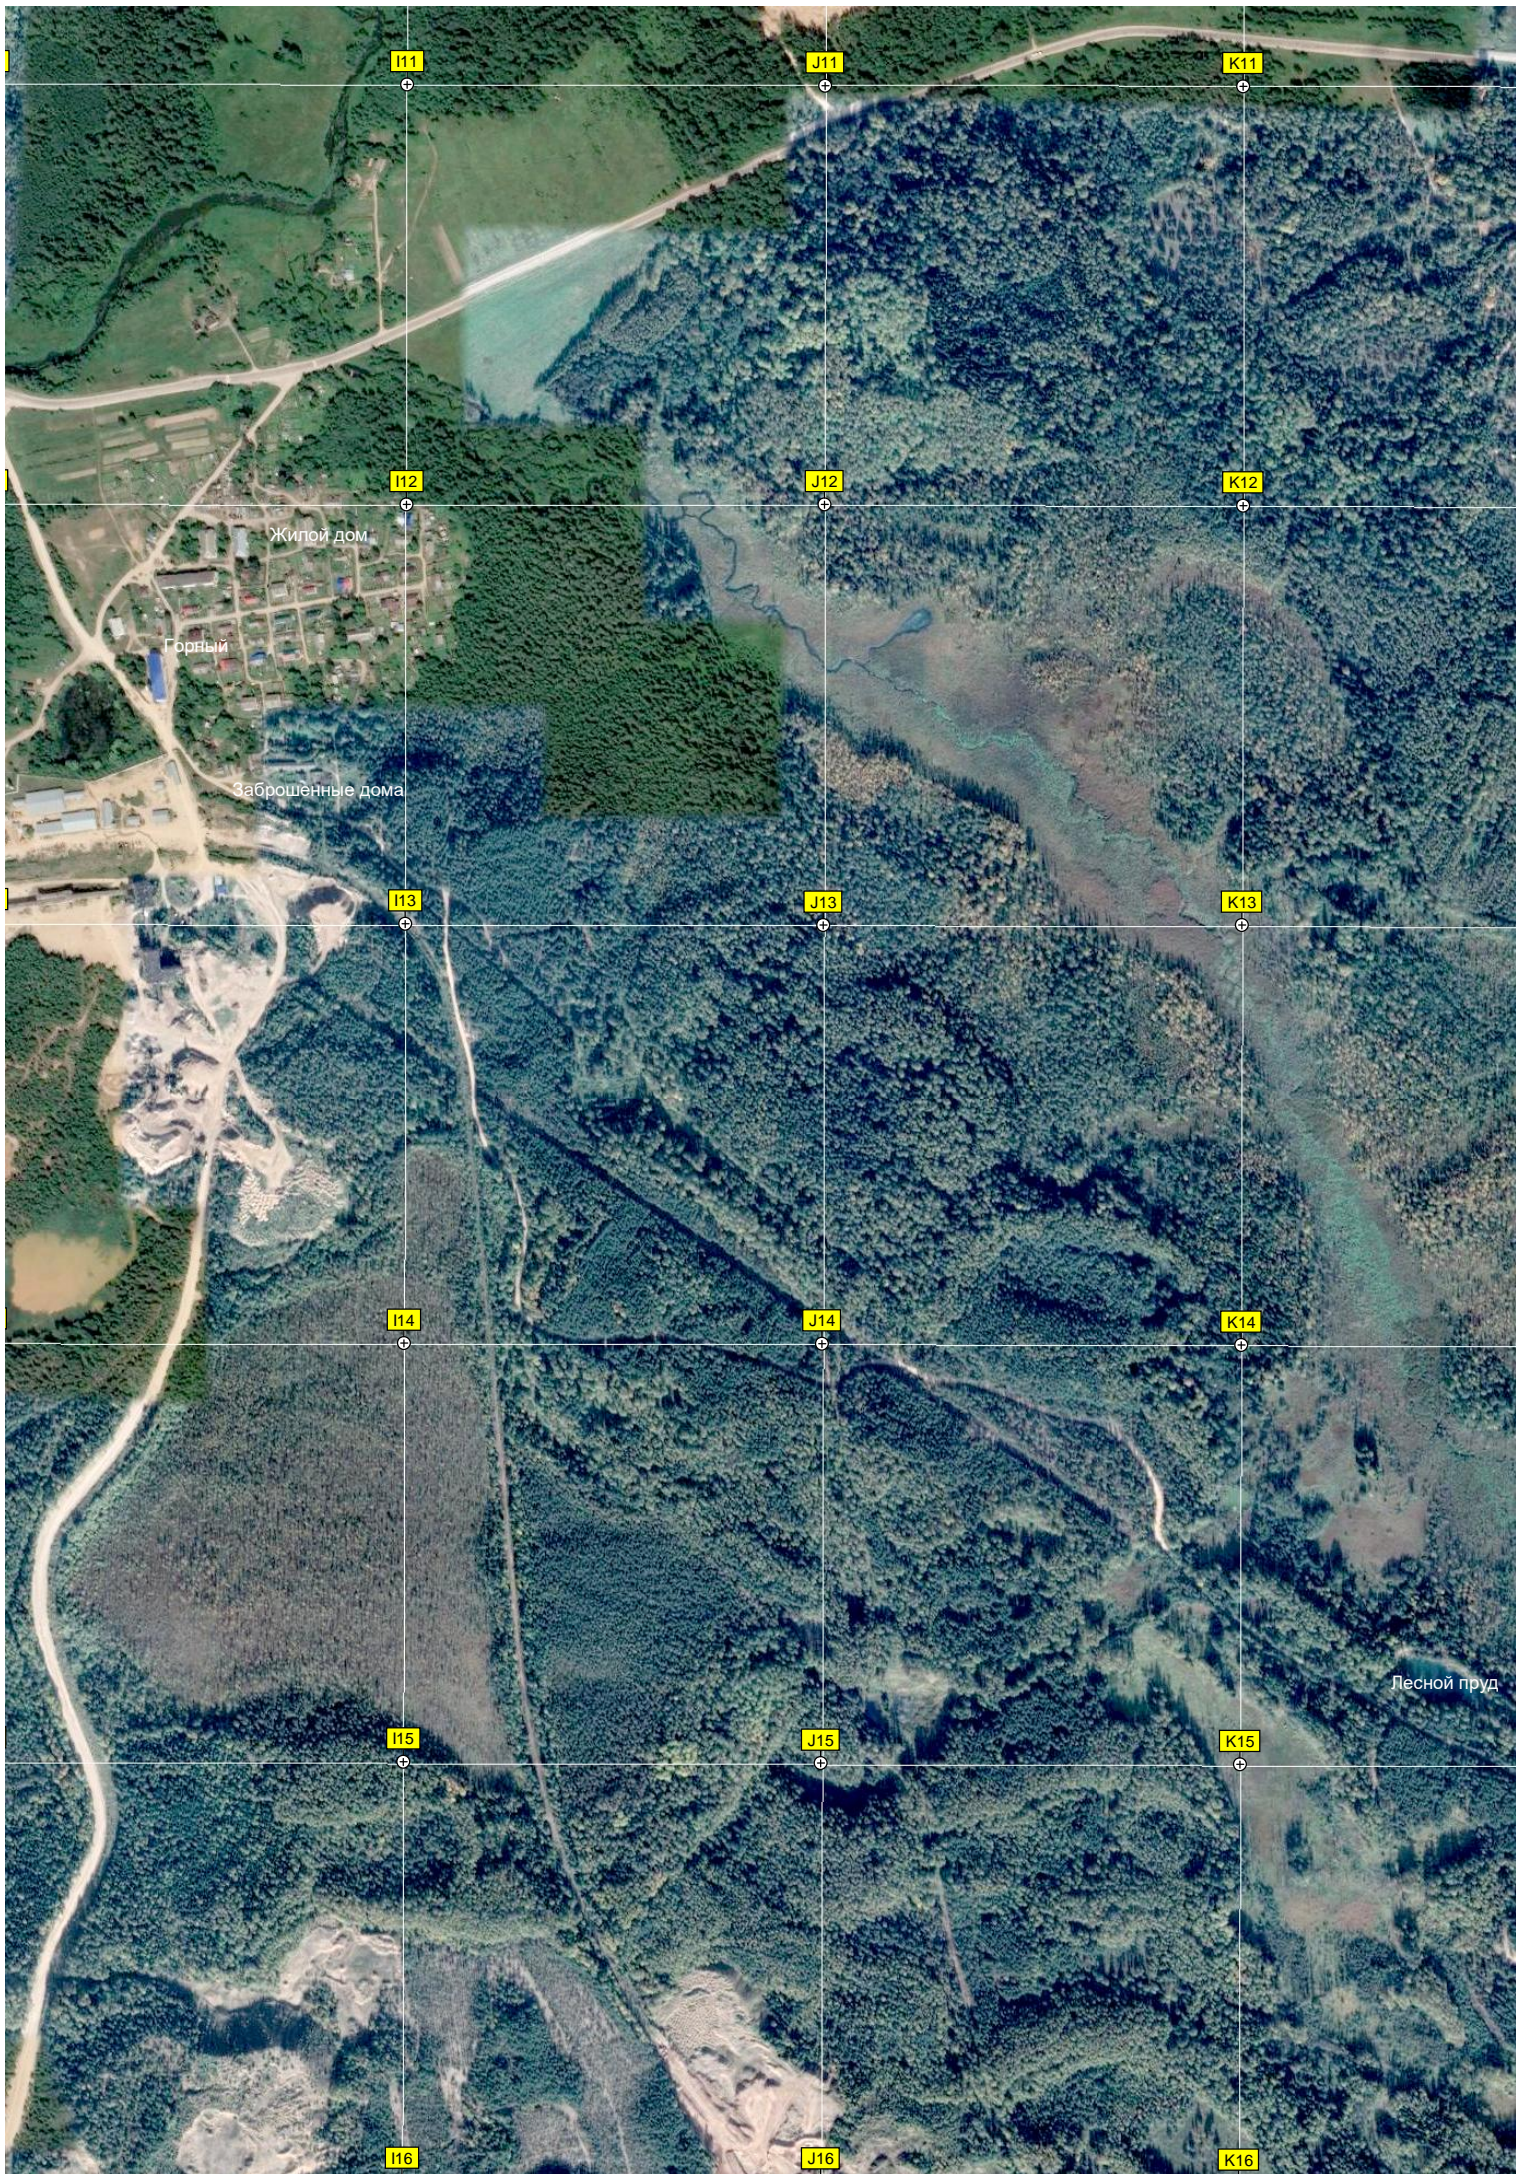

Жилой дом

Горный

Заброшенные дома

Лесной пруд