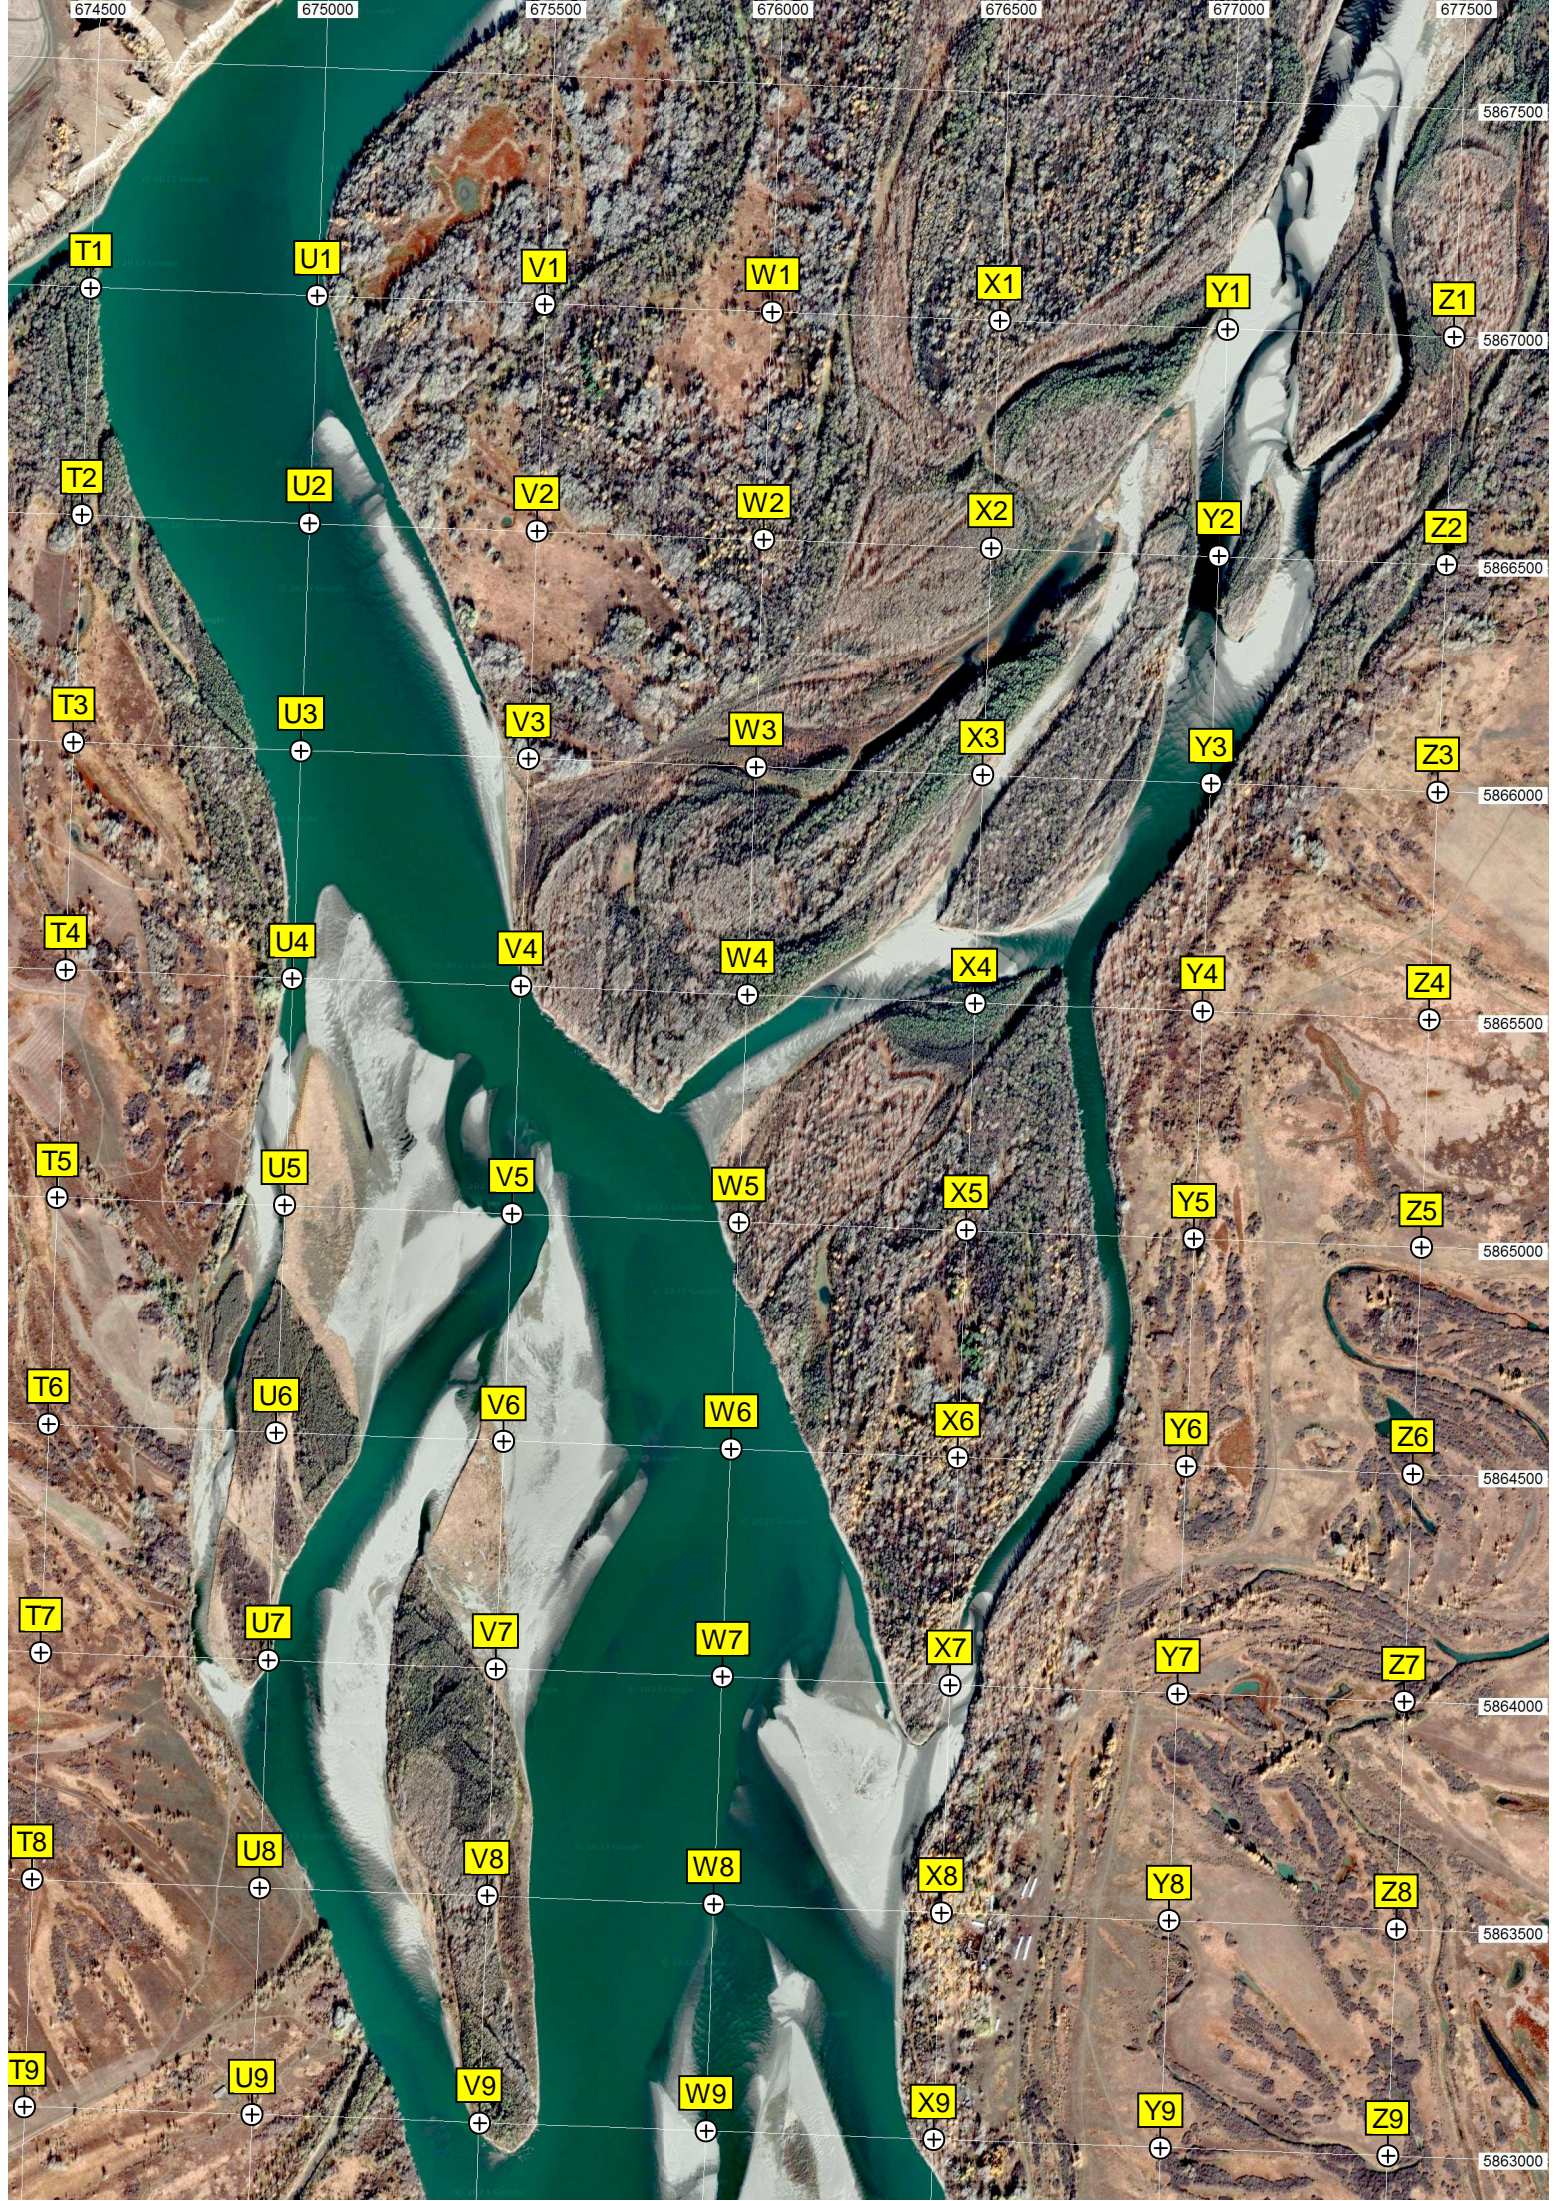

Забр. свиногомплекс

Кладбище

Водонапорная башня

Отстойник (забрбашня МТС)

Калманская ЦРБ

Офис Ростелекома

Внеконья (бывш.)

Место бывшего стадиона

Площадь

Калманка

Троицк

Пешеходный мост

Кладбище

Водопропускная труба

Водонапорная башня

оз. Большое