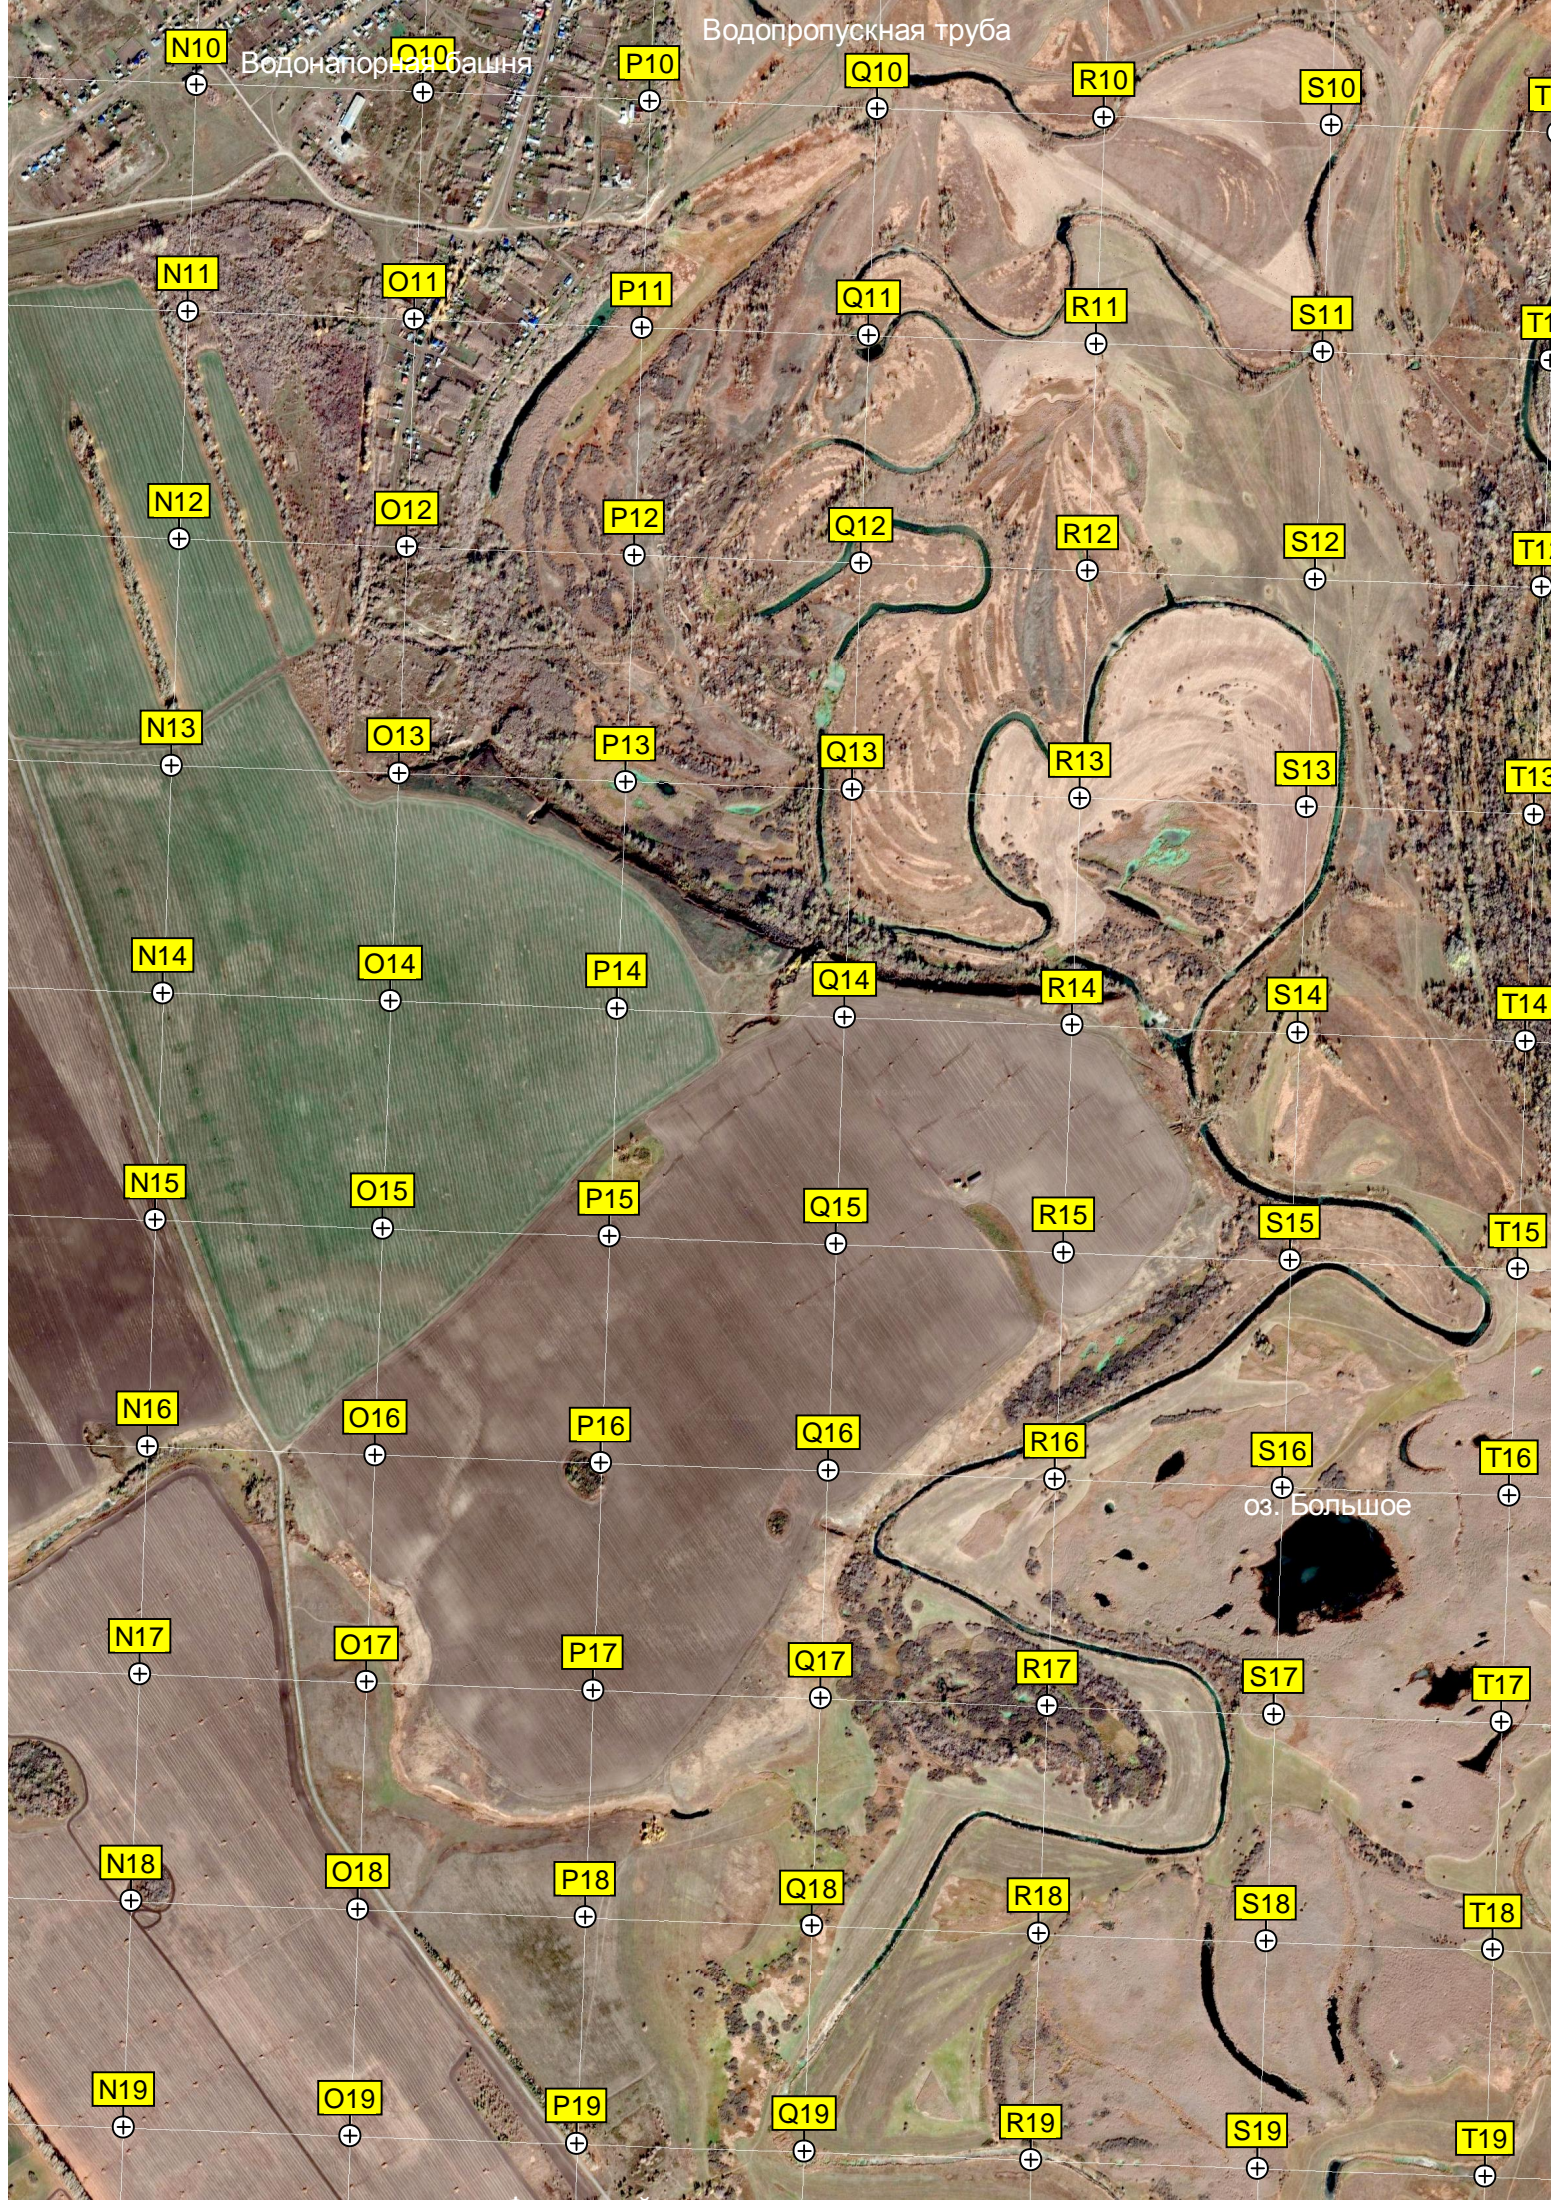

Площадь

Калманка

Троицк

Пешеходный мост

Кладбище

Водопропускная труба

Водонапорная башня

оз. Большое