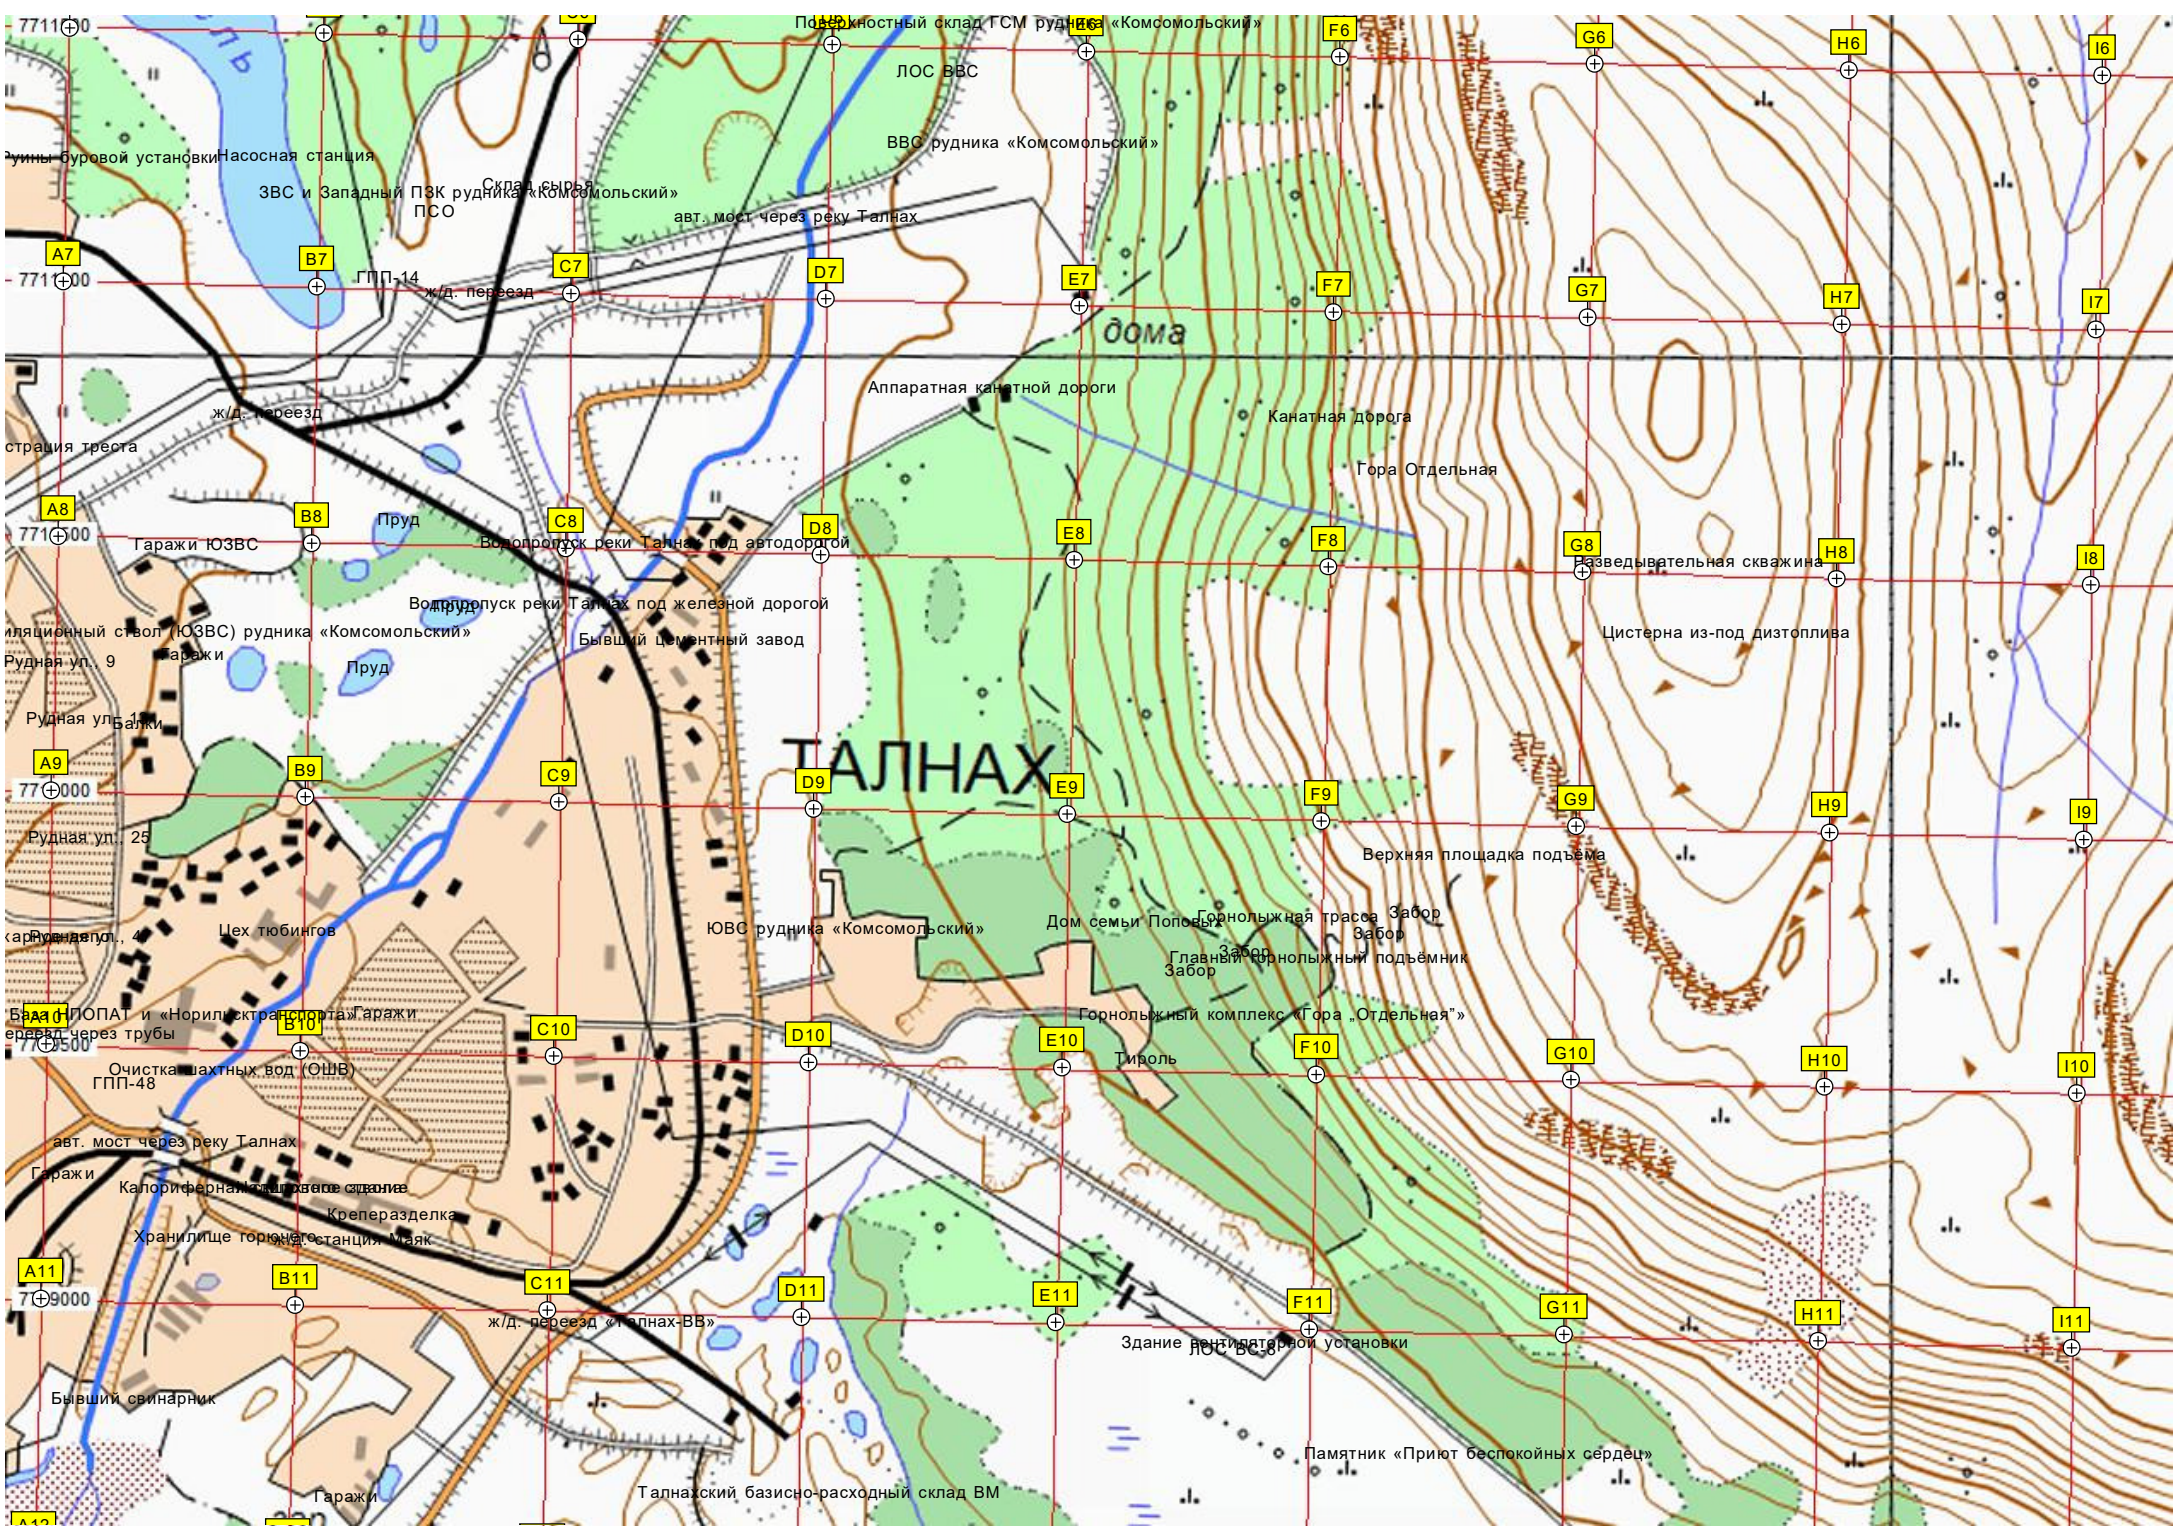

7711000

7710000

7710000

7700000

7705000

7709000

7709000

F6

G6

H6

I6

B7

C7

D7

E7

F7

G7

H7

I7

B8

C8

D8

E8

F8

G8

H8

I8

B9

C9

D9

E9

F9

G9

H9

I9

B10

C10

D10

E10

F10

G10

H10

I10

B11

C11

D11

E11

F11

G11

H11

I11

ТАЛНАХ

Подземный склад ГСМ рудника «Комсомольский»

ЛОС ВВС

ВВС рудника «Комсомольский»

ЗВС и Западный ПЗК рудника «Комсомольский»

Склад сырья ПСО

авт. мост через реку Талнах

ГПП-14

ж/д. переход

дома

Аппаратная канатной дороги

Канатная дорога

Гора Отдельная

ж/д. переход

станция треста

Гаражи ЮЗВС

Пруд

Водоотпуск реки Талнах под автодорогой

Имляционный ствол (ЮЗВС) рудника «Комсомольский»

Водоотпуск реки Талнах под железной дорогой

Бывший цементный завод

Пруд

Гаражи

Рудная ул. 9

Рудная ул. 11

Рудная ул. 25

Рудная ул. 4

Цех тюбингов

ЮВС рудника «Комсомольский»

Дом семьи Поповых

Горнолыжная трасса Забор

Главный горнолыжный подъемник Забор

Тироль

Горнолыжный комплекс «Гора „Отдельная“»

База ПЛОПАТ и «Норильсктранспротайп» гаражи

Очистка шахтных вод (ОШВ) ГПП-48

авт. мост через реку Талнах

Гаражи

Калориферная установка

Креперазделка

Хранилище горючих веществ

ж/д. переход «Талнах-ВВ»

Здание вентиляционной установки

Бывший свинарник

Гаражи

Гаражи

Талнахский базисно-расходный склад ВМ

Памятник «Приют беспокойных сердец»