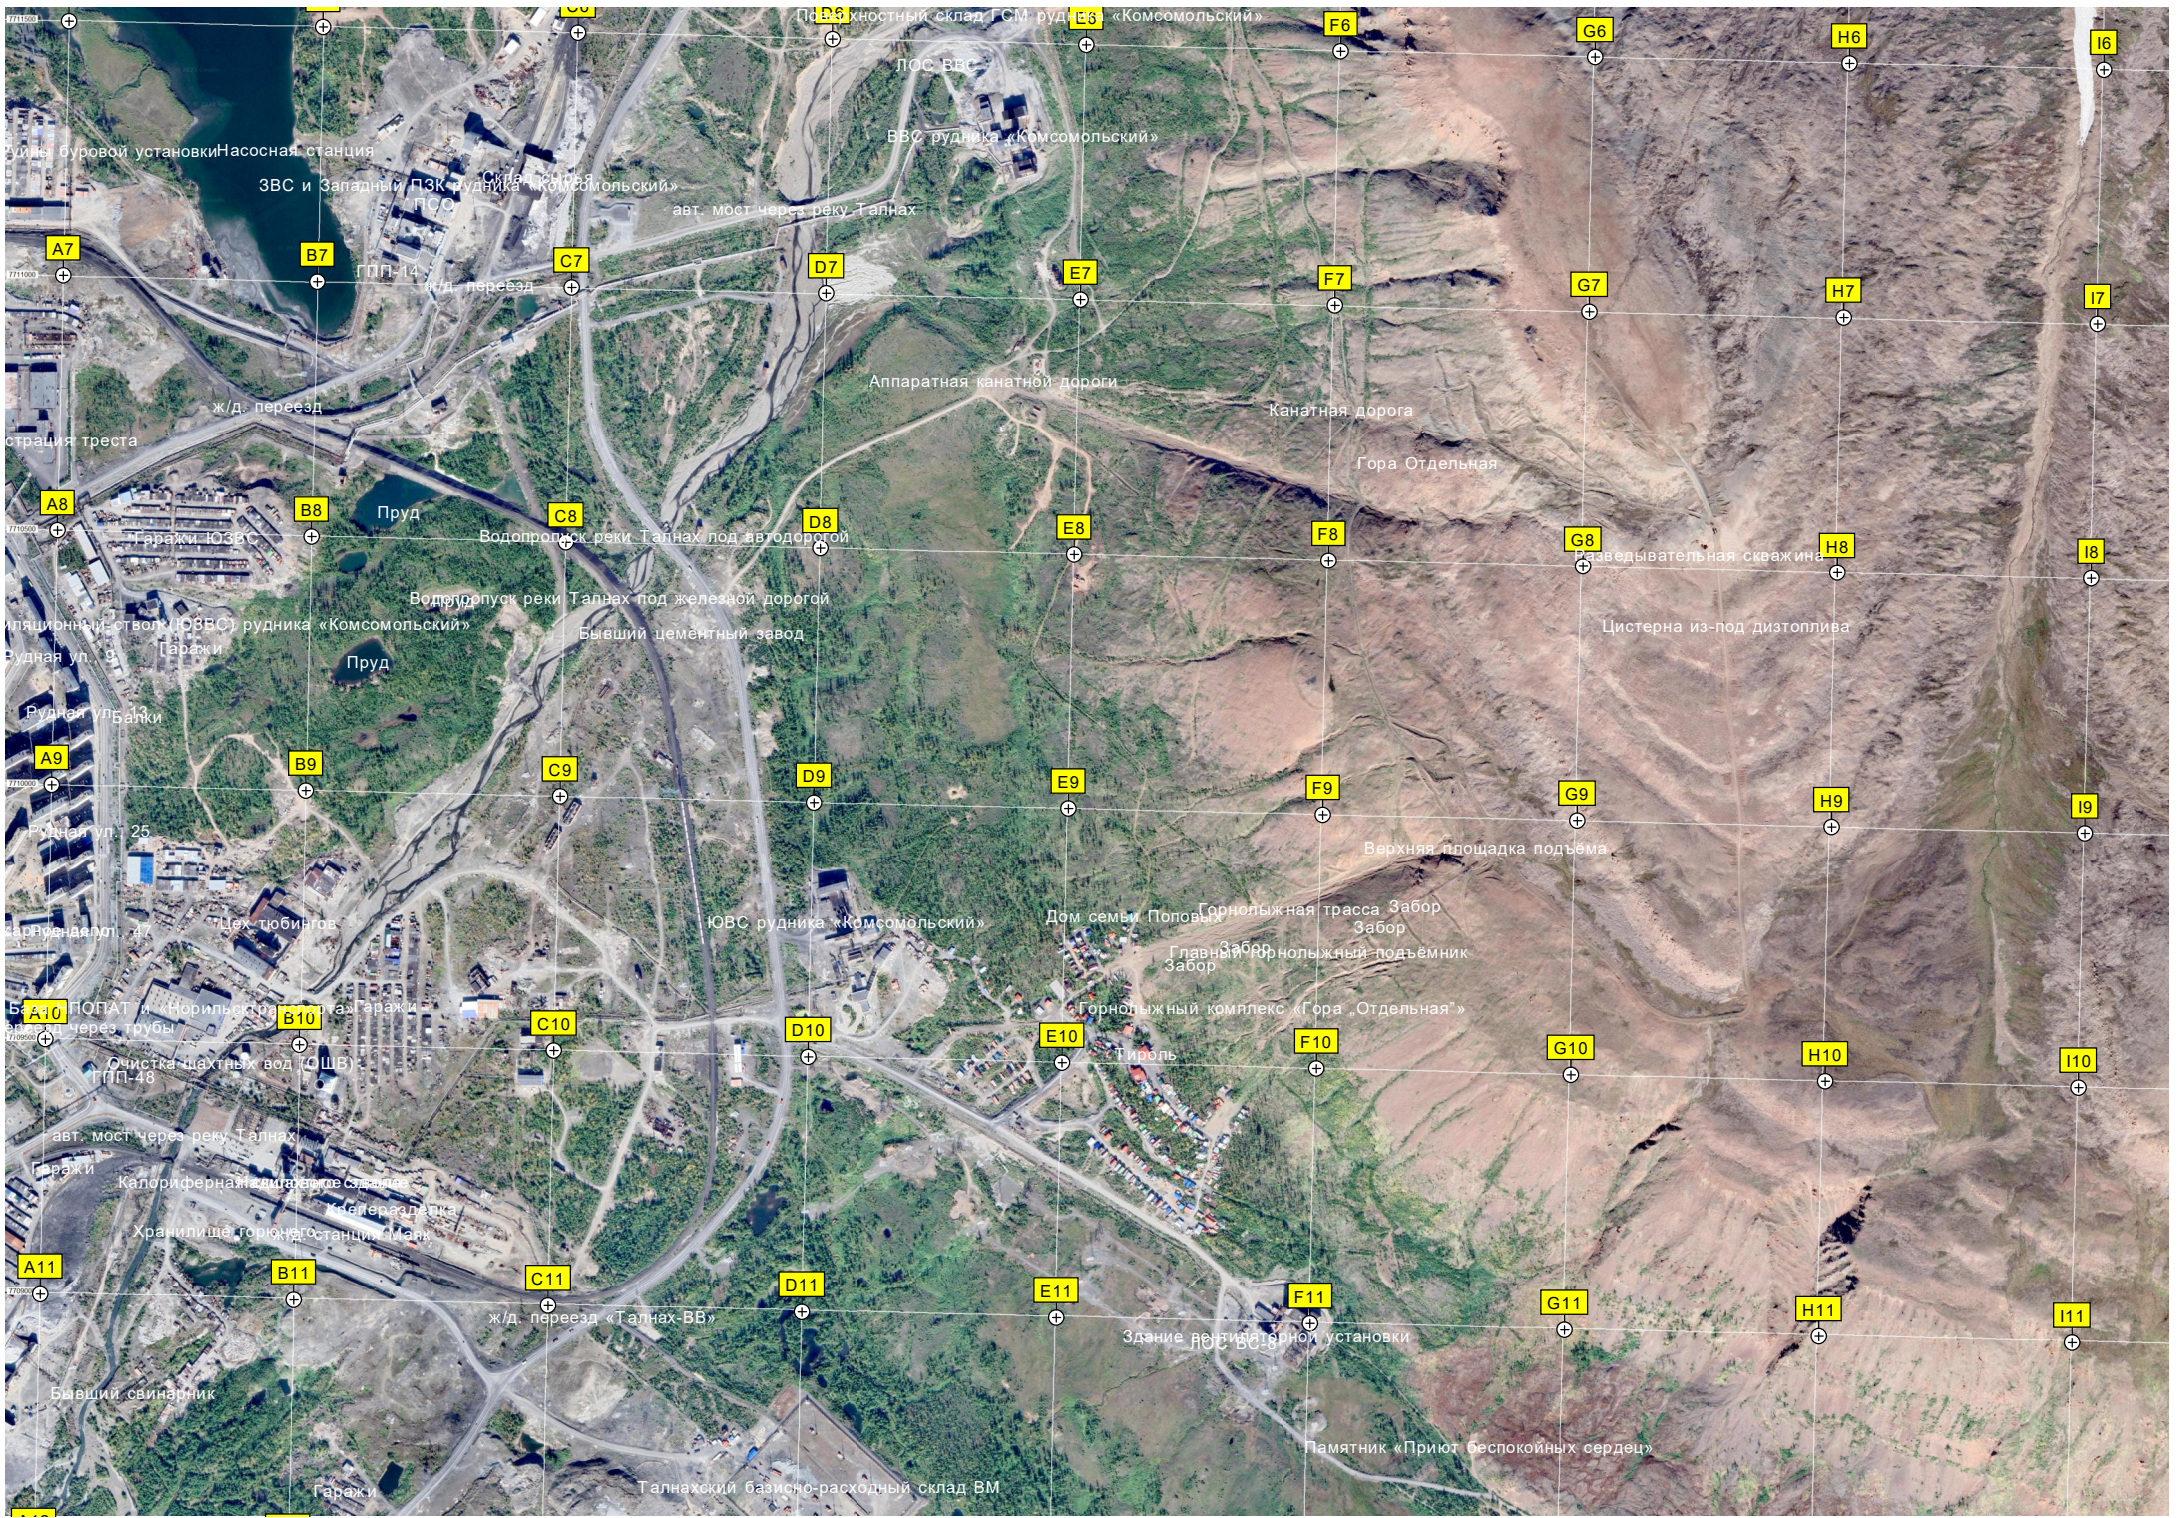

Место крушения Ан-12 23 декабря 1962 года

J1

K1

L1

M1

N1

O1

P1

Q5

Озеро под гл. верховьем

Памятник «Первым»

АЭС «ТТК»

Озеро

Устье ручья Подножный

J12

K12