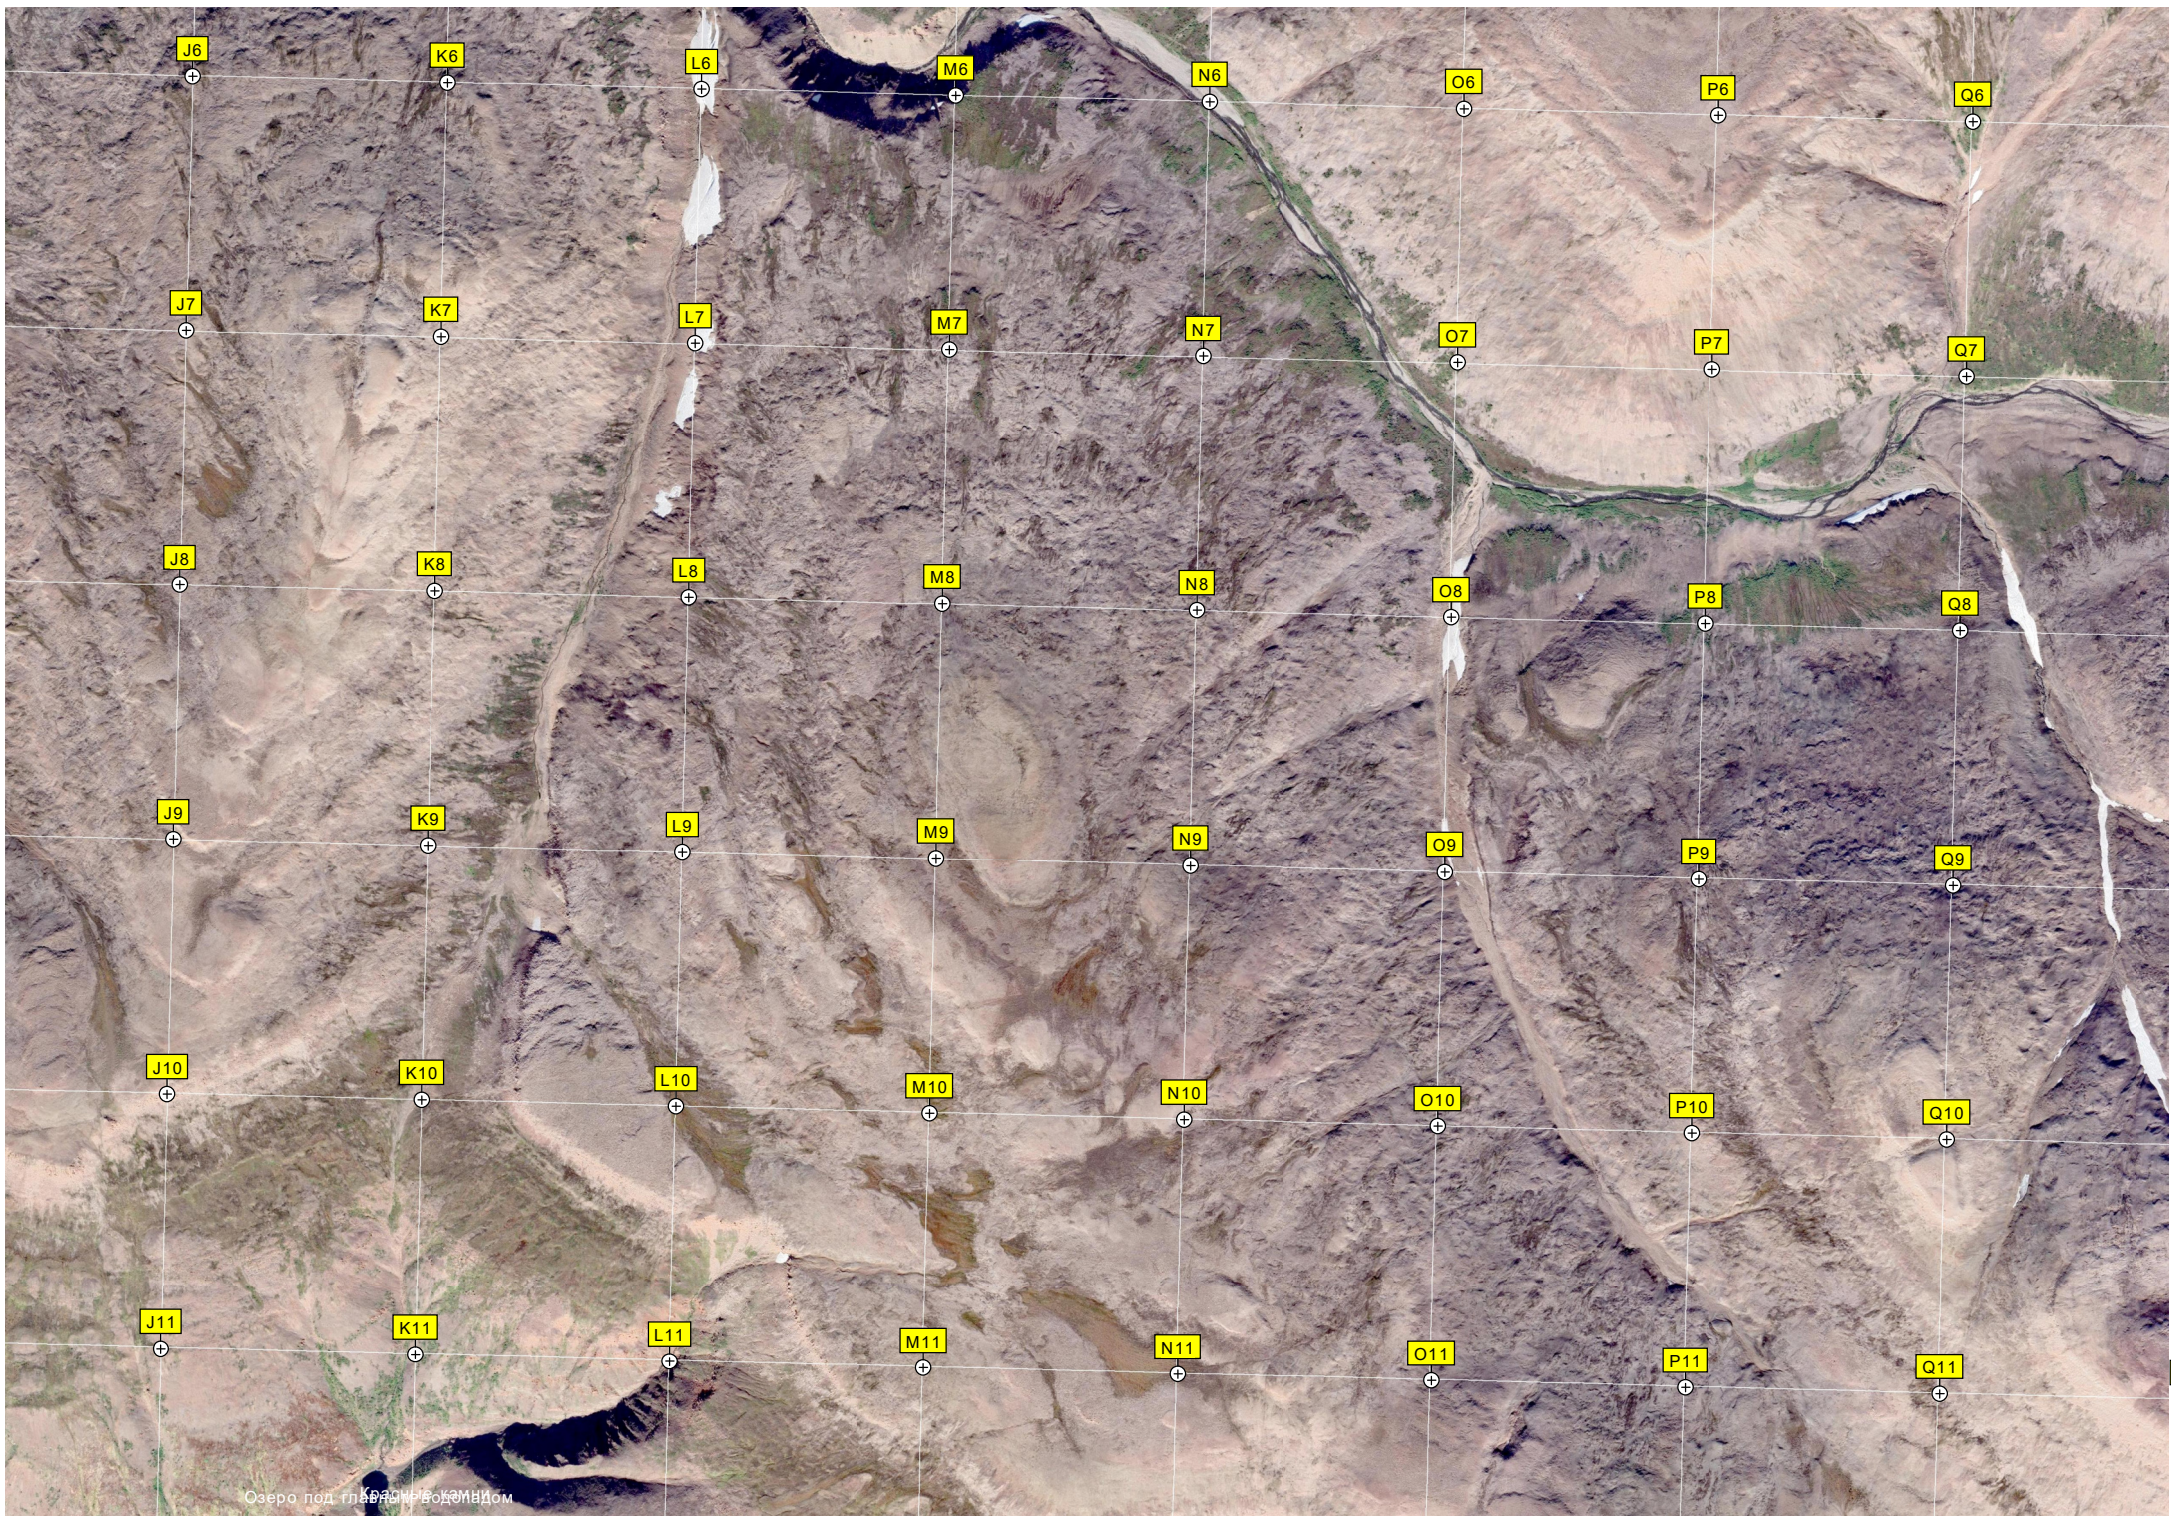

Место крушения Ан-12 23 декабря 1962 года

J1

K1

L1

M1

N1

O1

P1

Q5

Озеро под гл. верховьем

Памятник «Первым»

АЭС «ТТК»

Озеро

Устье ручья Подножный

J12

K12