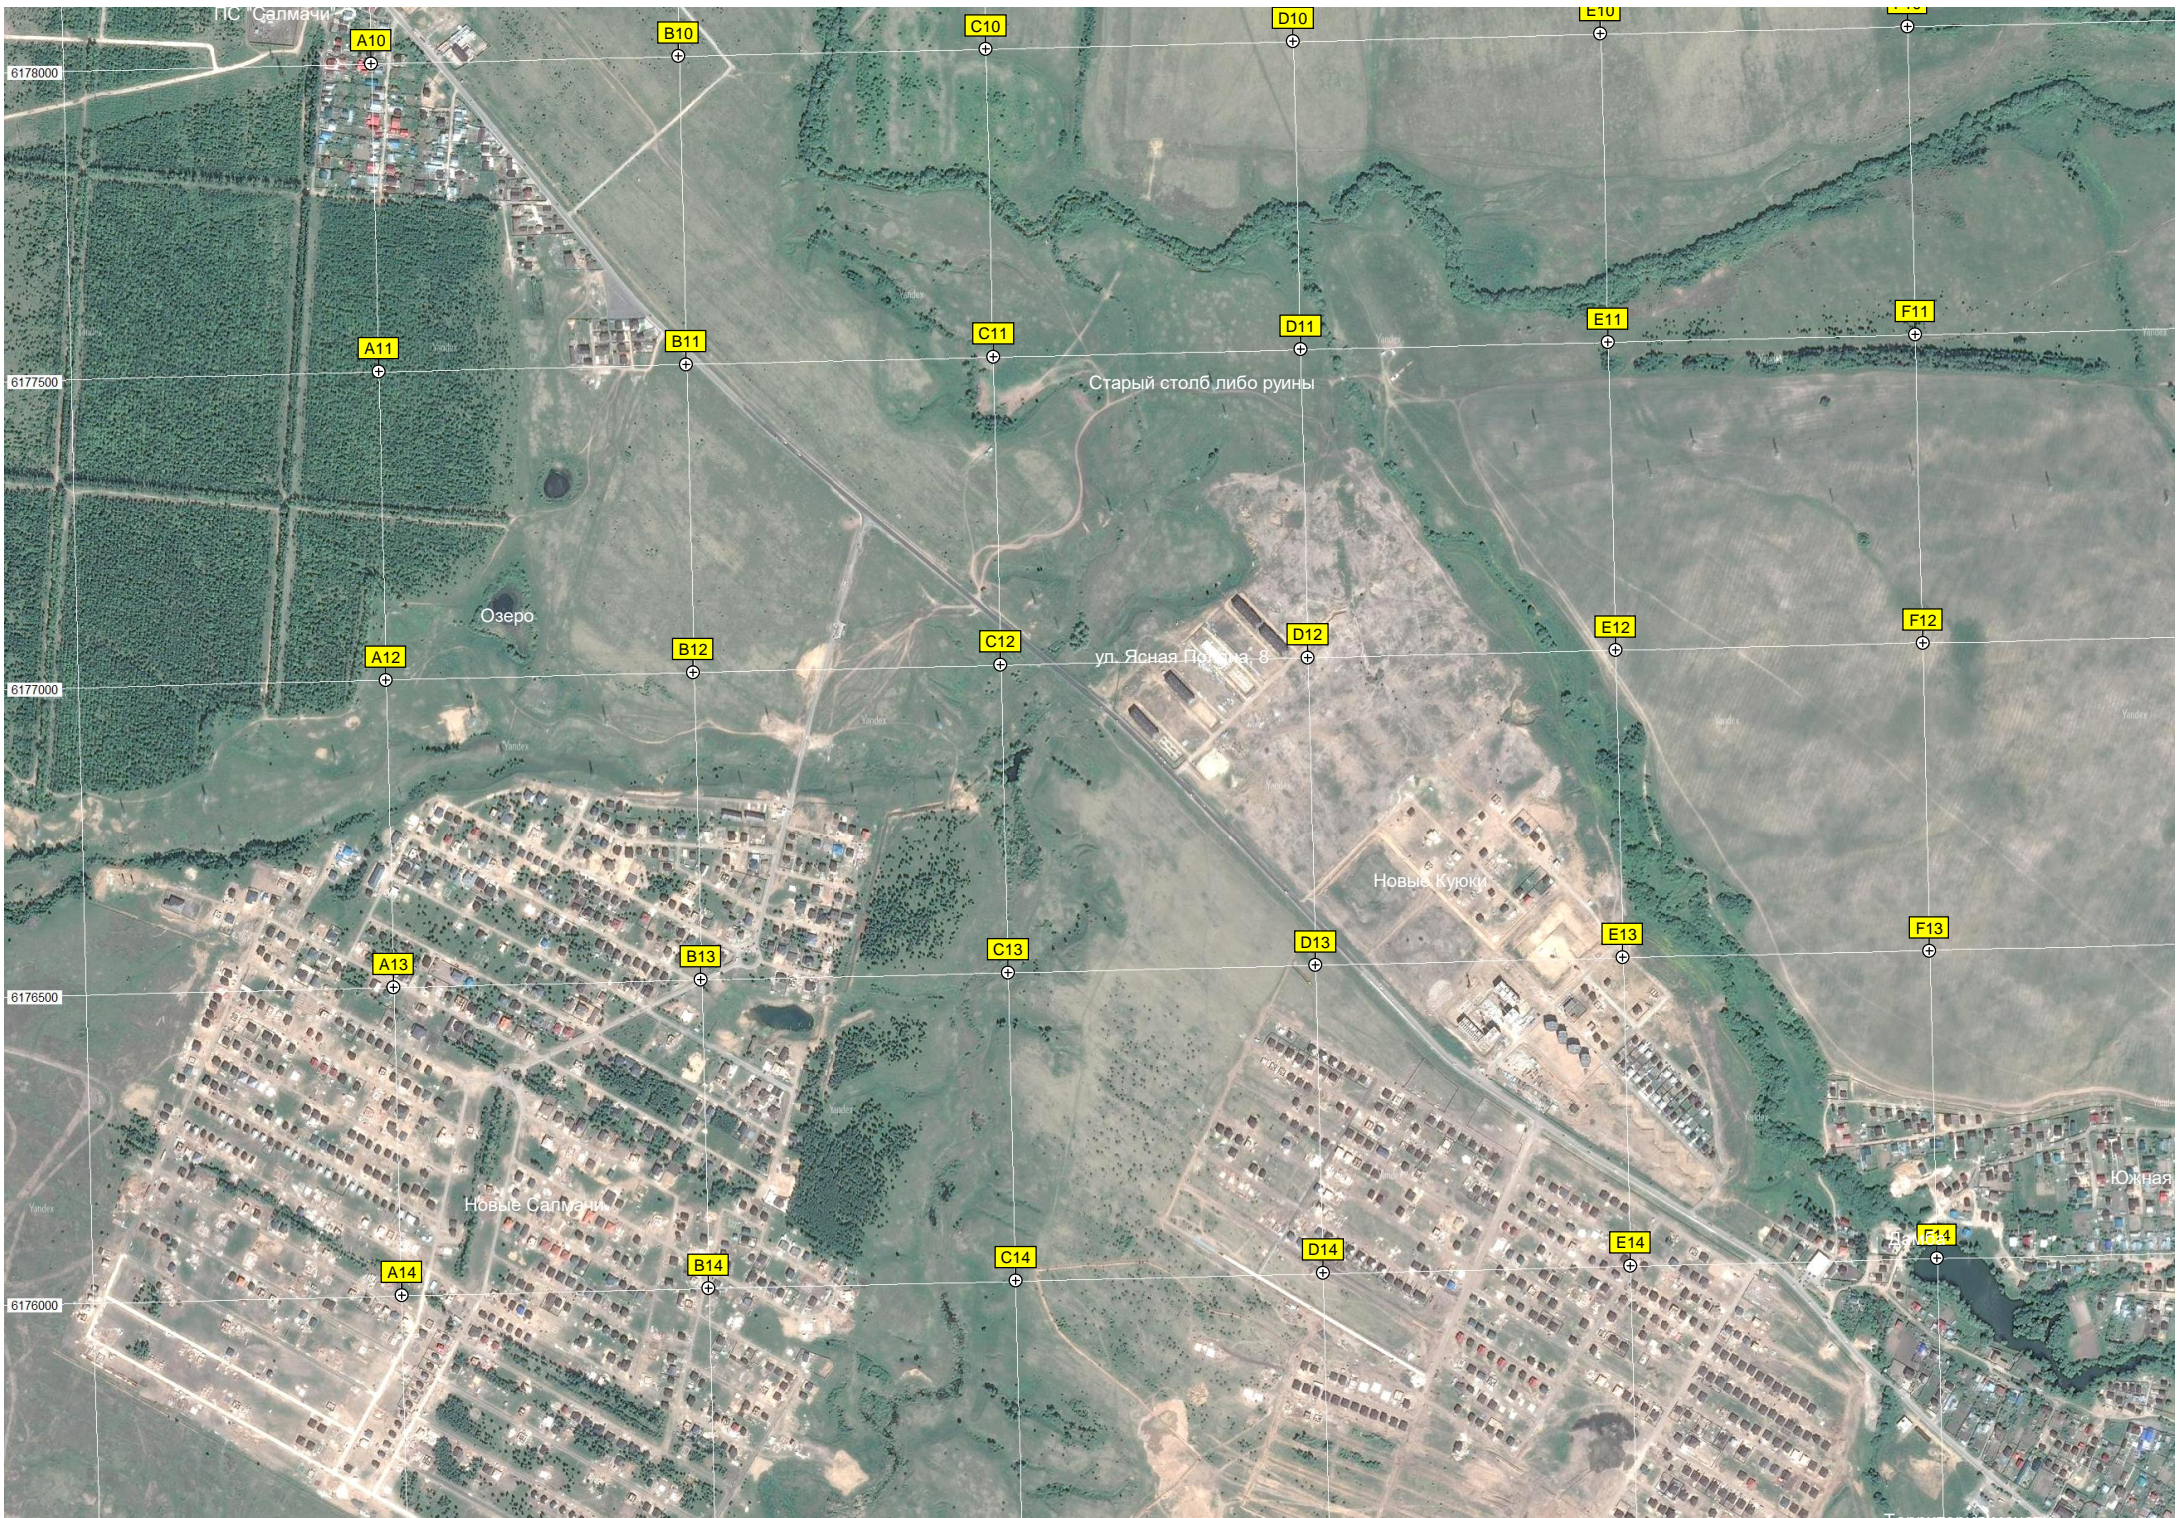

Богородское

Озеро

Указатель поворота на

837-й километр а/м М-7

Озеро

Дубровский

Пасека

НС Салмачи