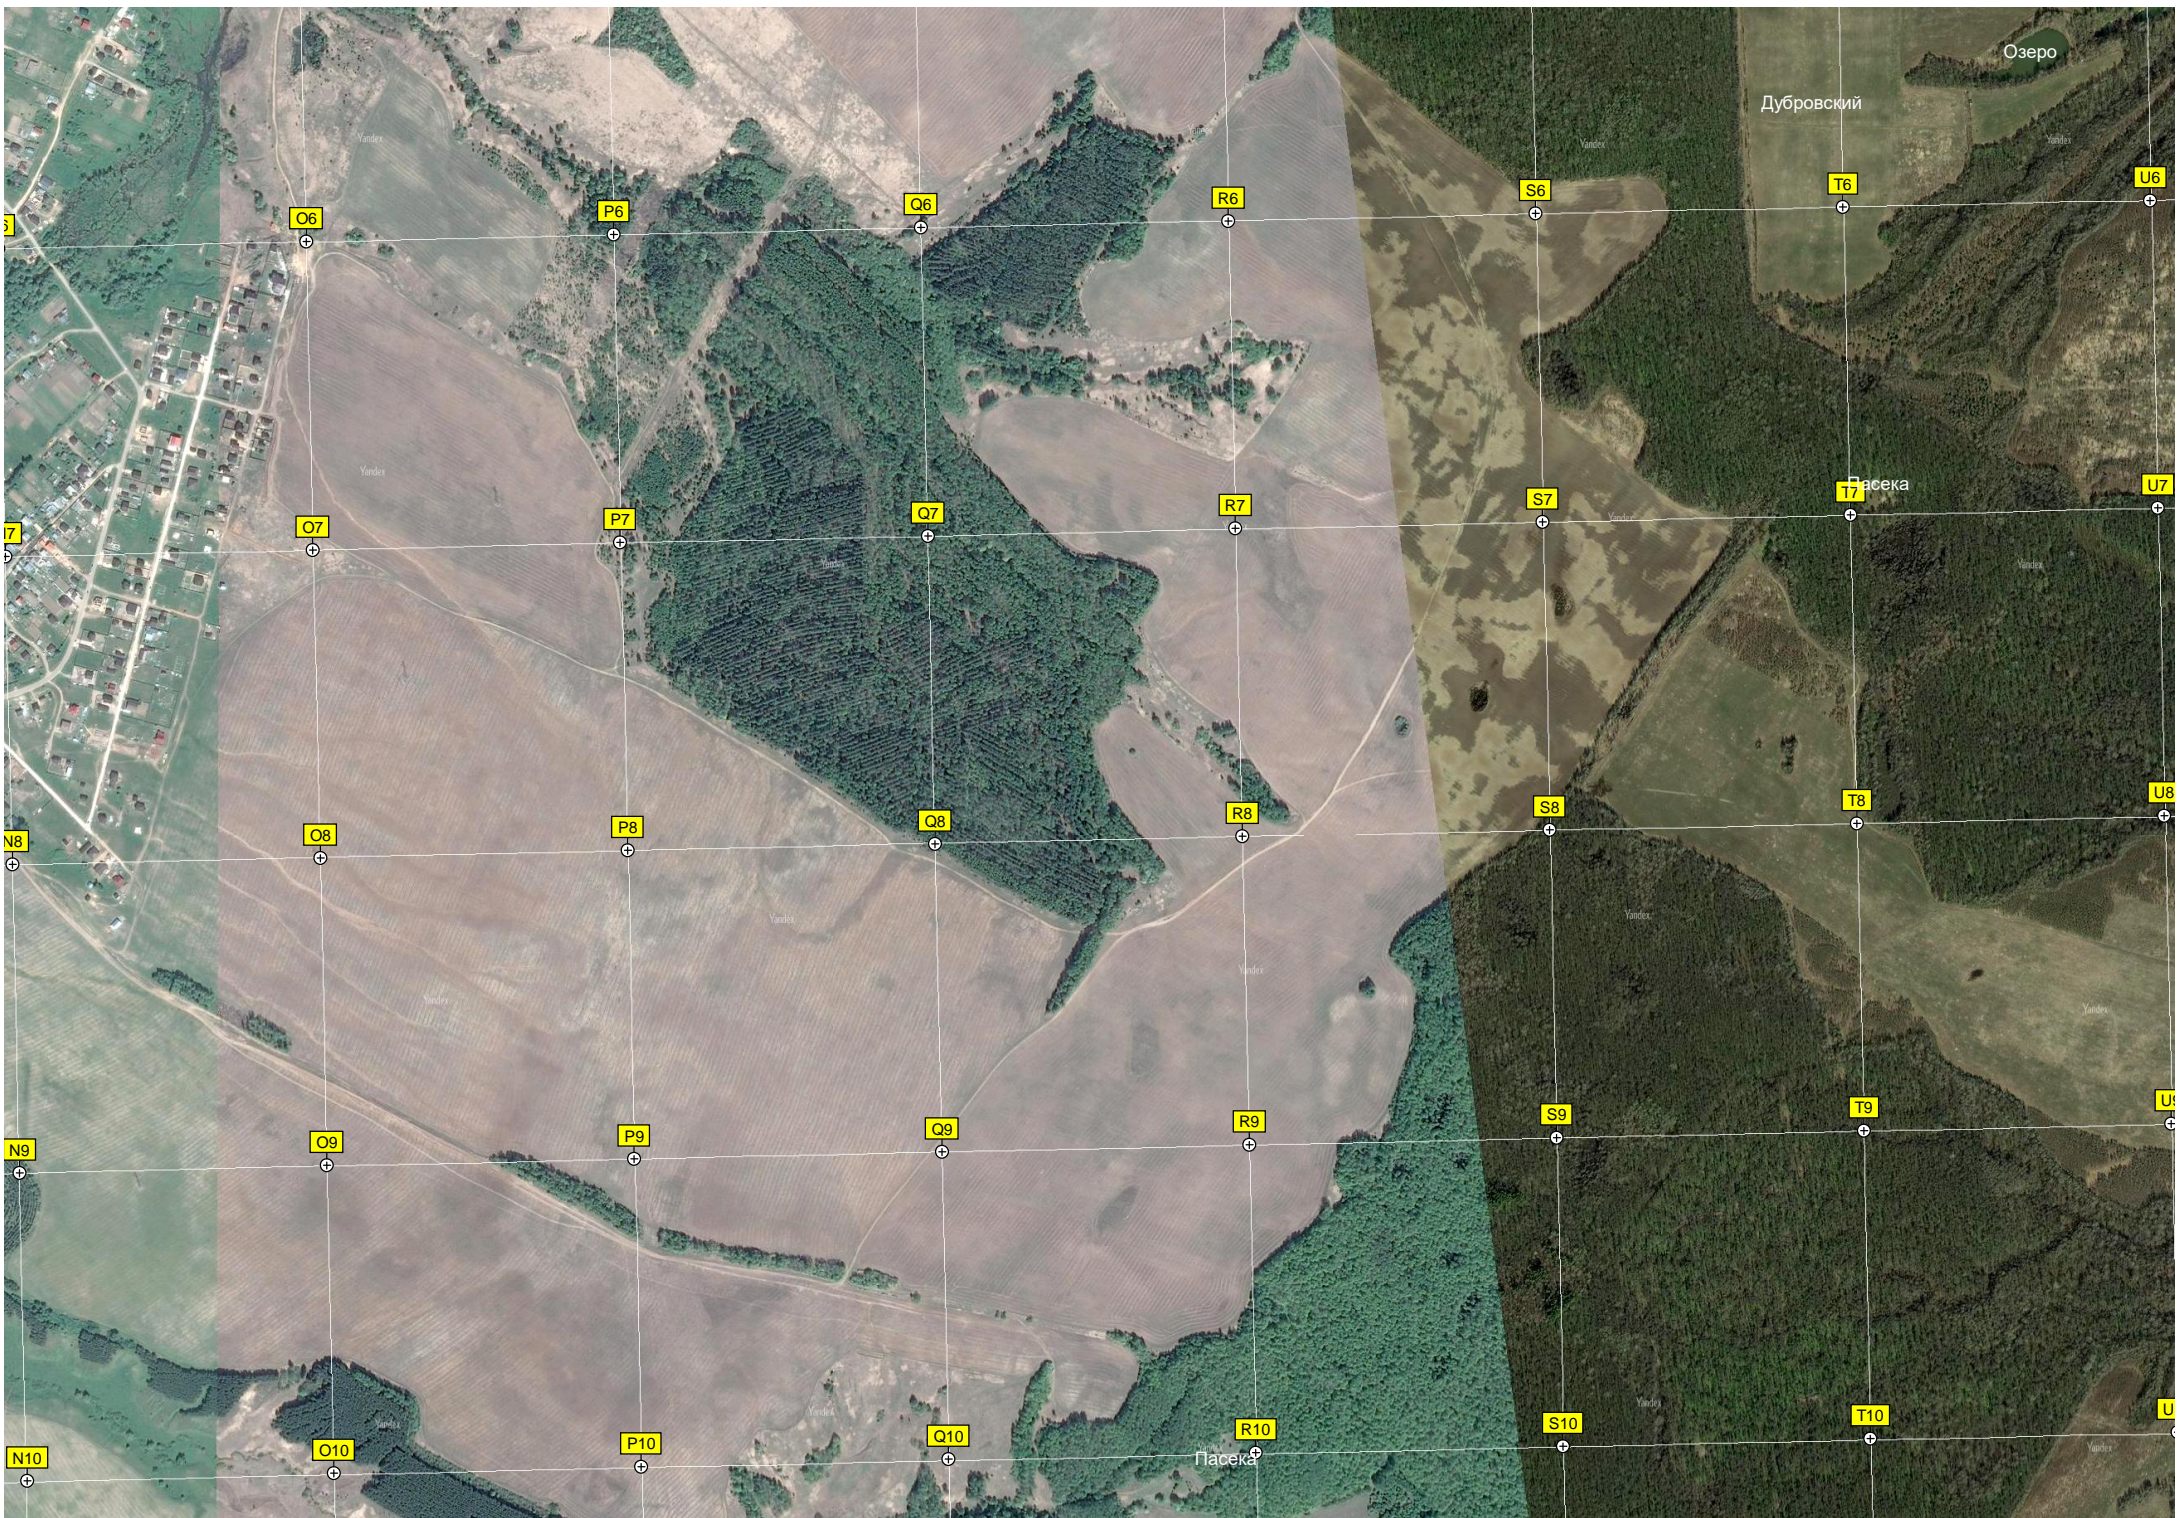

Озеро

Дубровский

Пасека