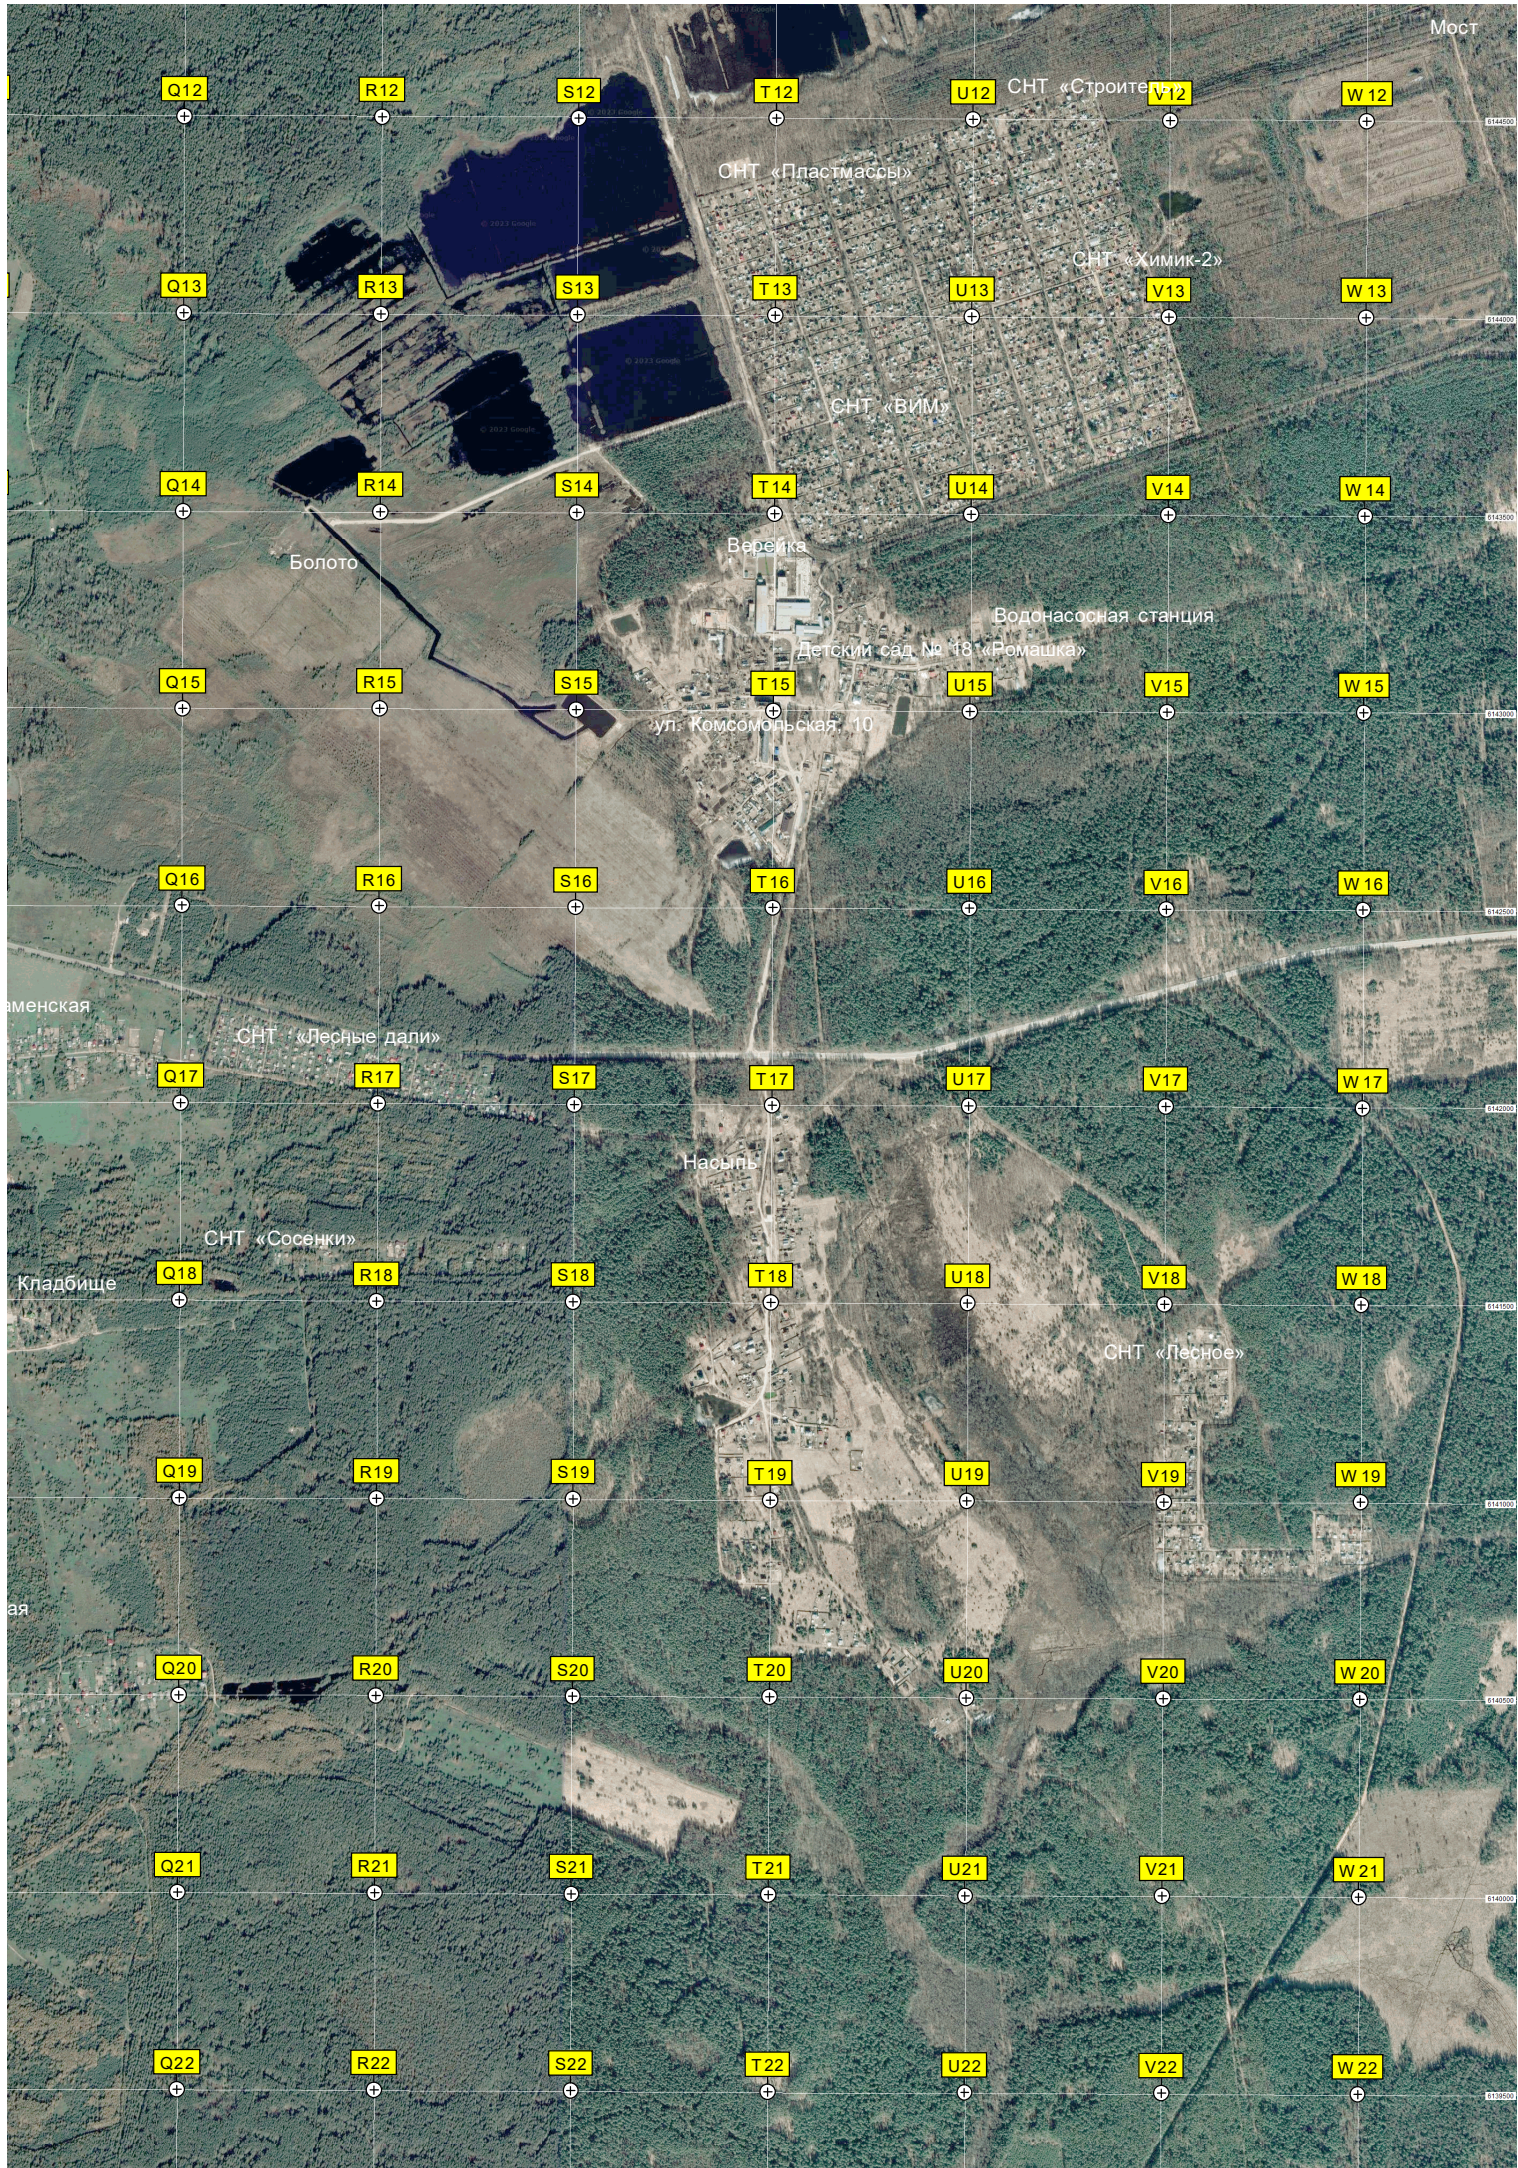

Василеница

Заброшенный сельский клуб

Голтина болота

Коробяты

Драньково

Выр

Мост

СНТ «Строитель»

СНТ «Пластмассы»

СНТ «Химик-2»

СНТ «ВИМ»

Болото

Верейка

Водонасосная станция

Детский сад № 18 «Ромашка»

ул. Комсомольская, 10

СНТ «Лесные дали»

Насыль

СНТ «Сосенки»

СНТ «Лесное»

менская

Кладбище

ая