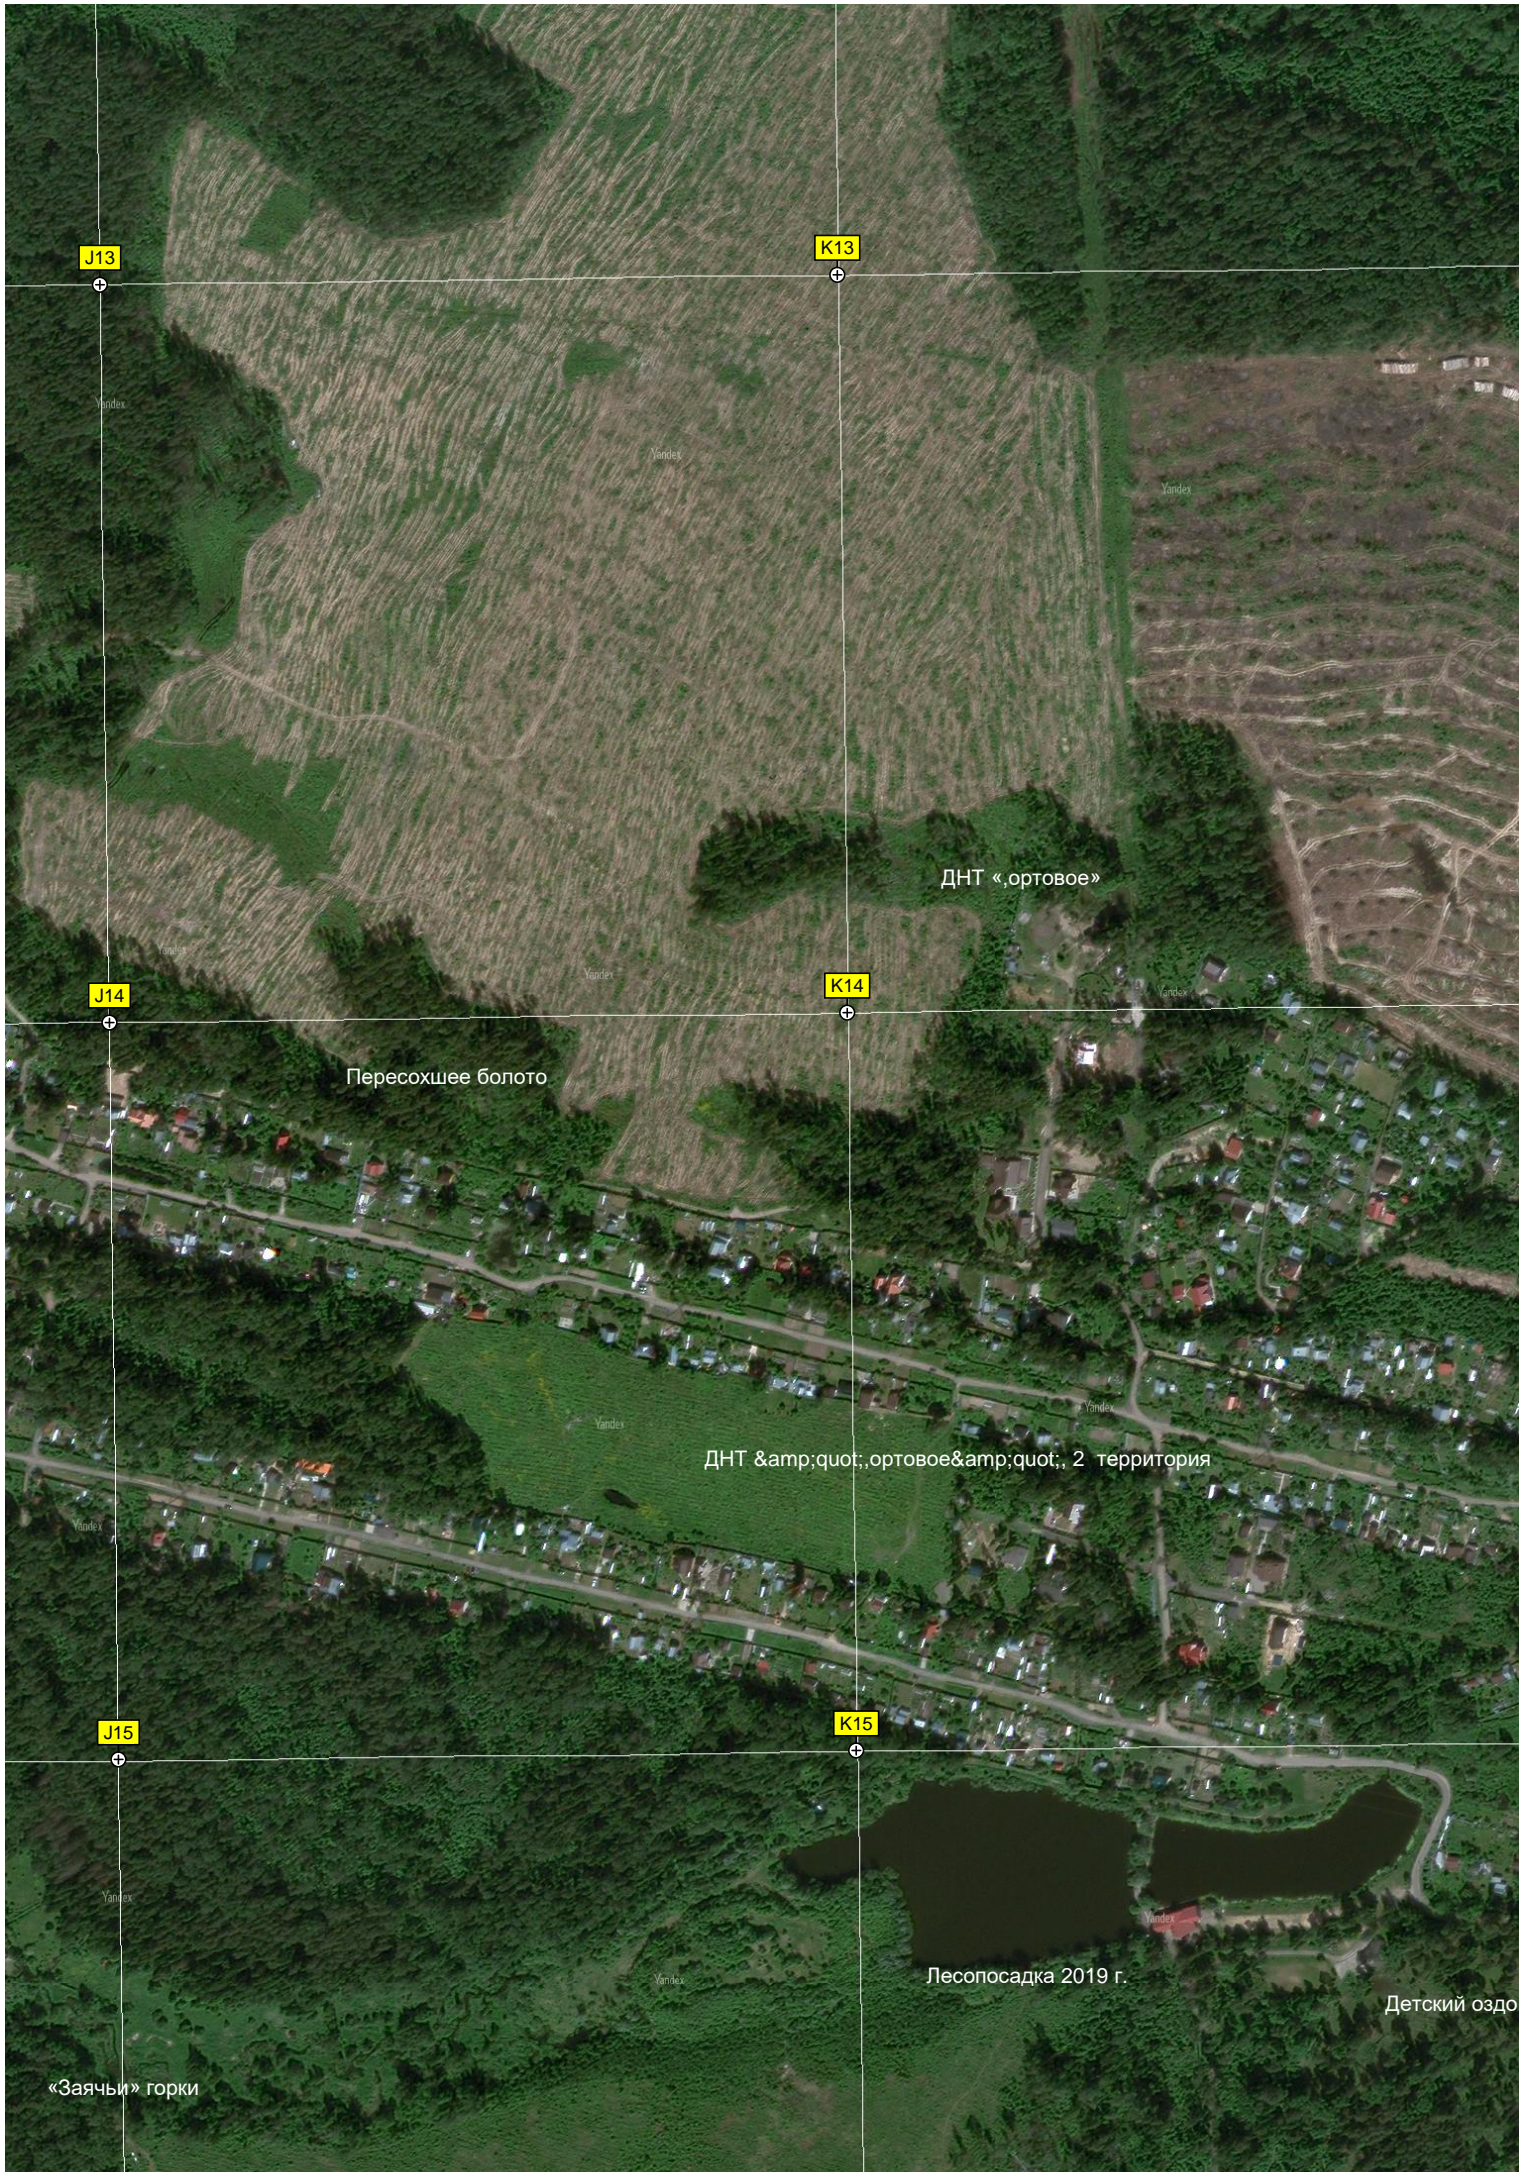

G15

НТ «Кожино»

Малинки, 8

Лесное болото

Деревня Трапезина

НТ «Горки»

НТ «Дужки»

Песопосадка 2017 года

Место проведения полевого выхода

H13

I13

H14

I14

H15

I15

J13

G17

6197500

Обрыв

F18

G18

6197000

НТ «Дубрава-3»

H16