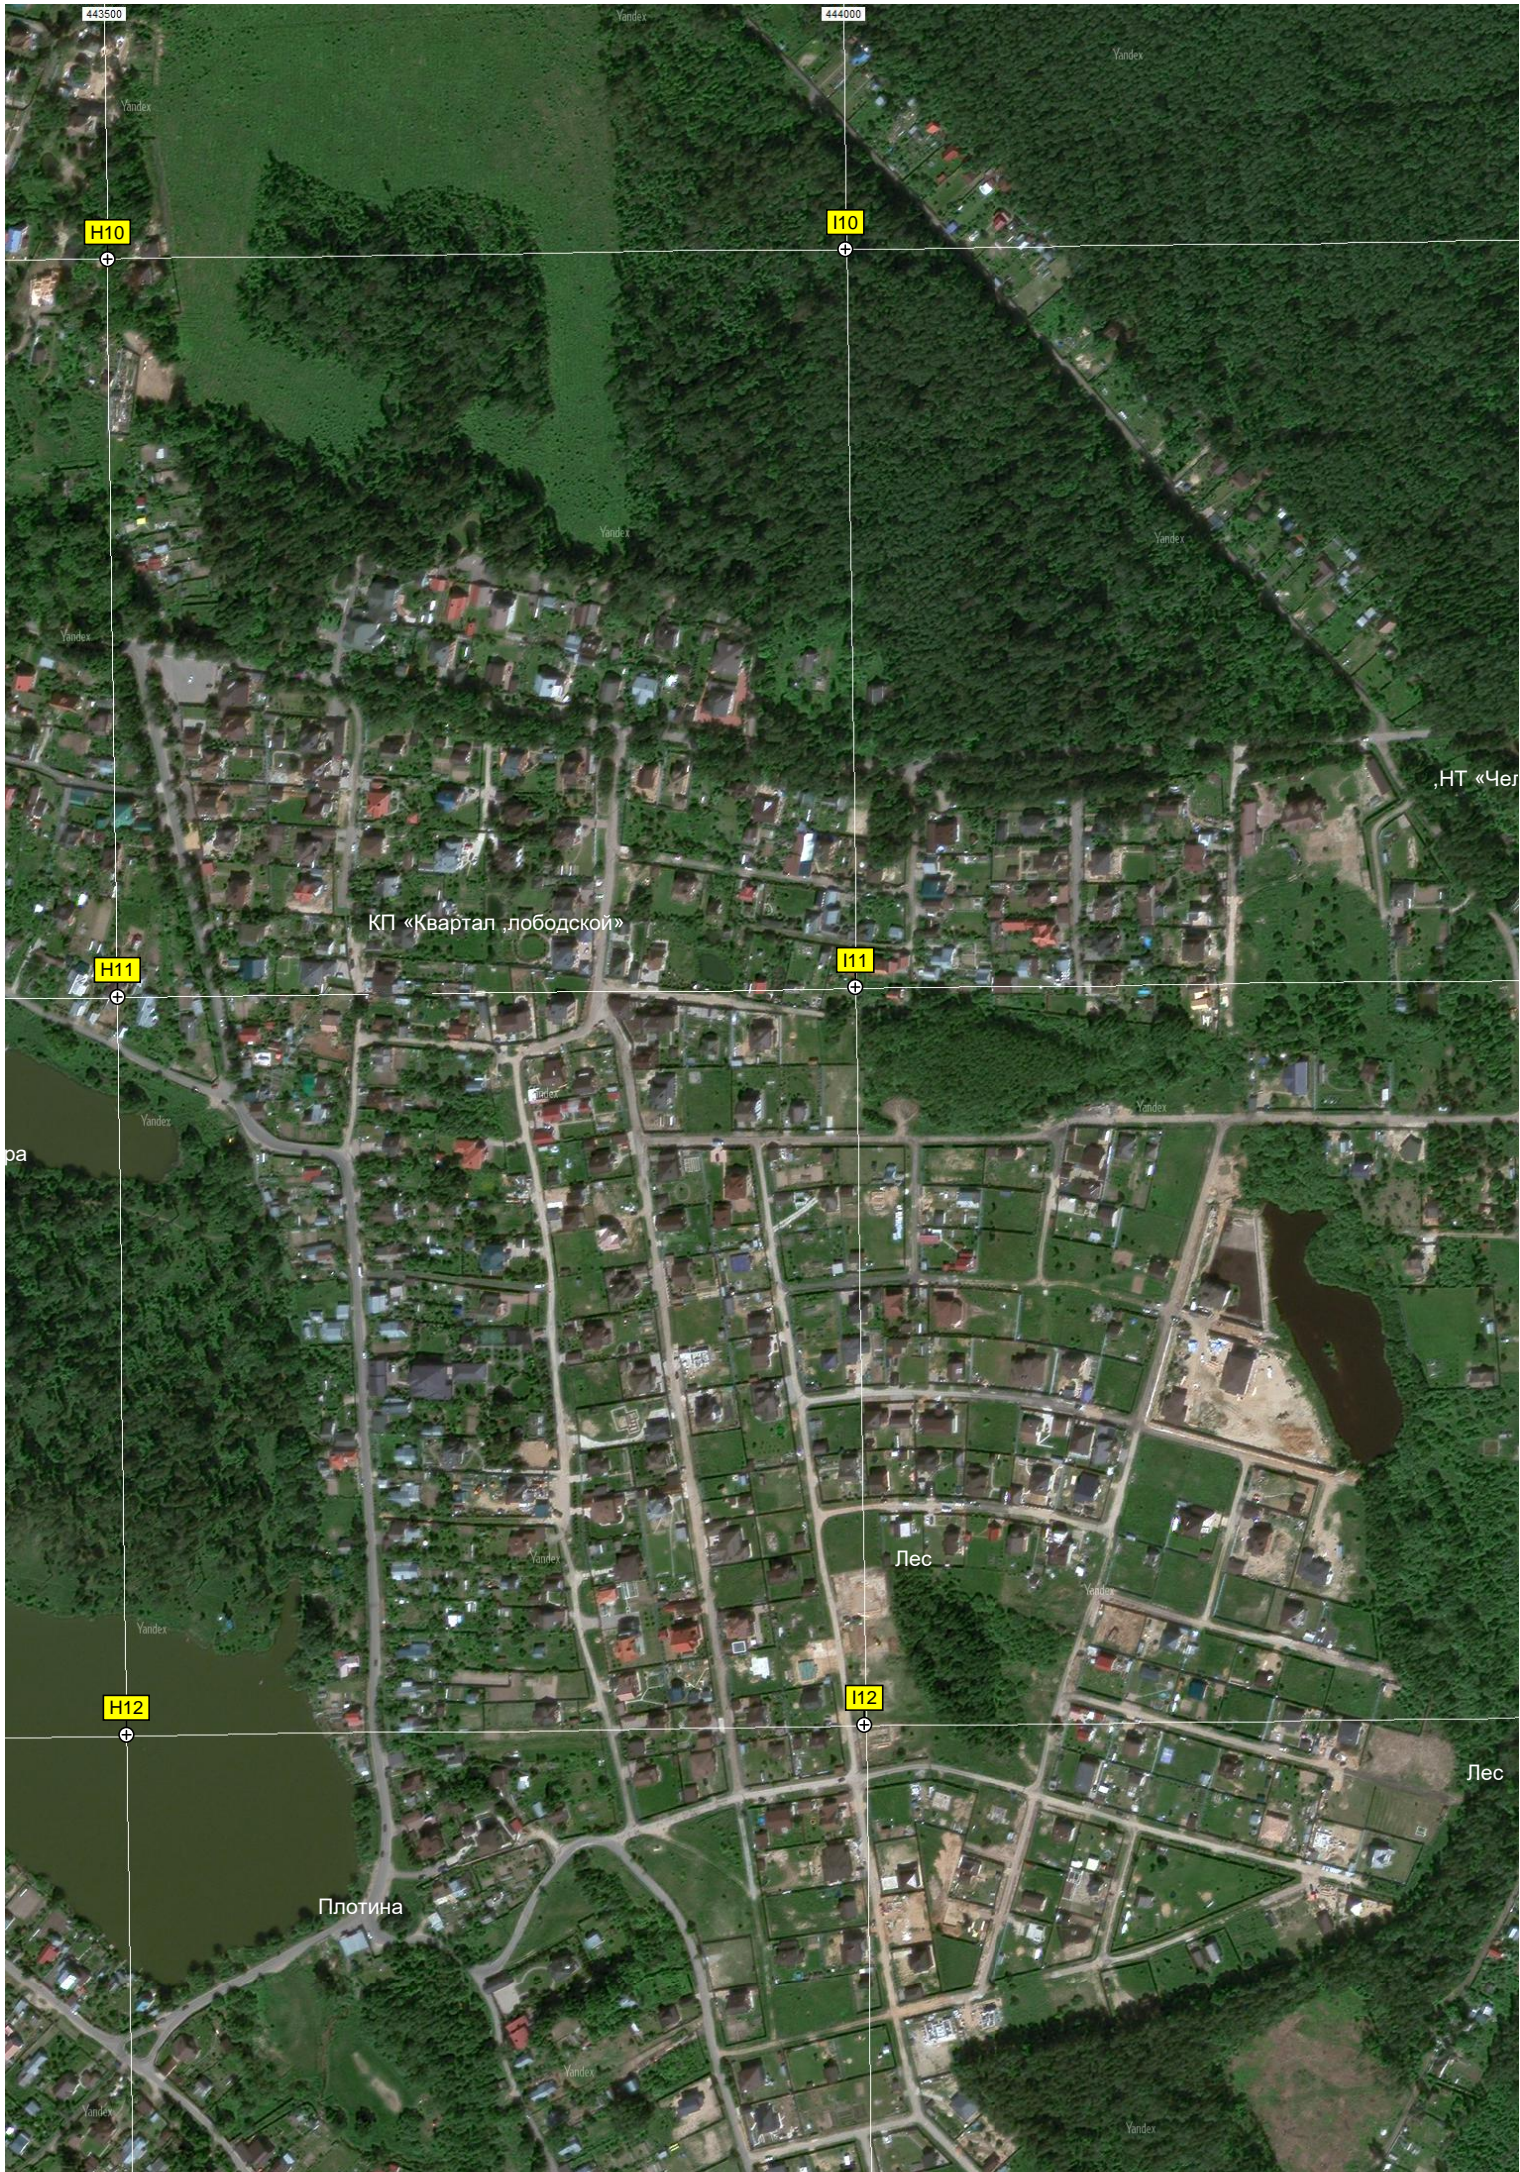

442500

443000

F10

G10

6201000

дер. Гребнево, 30

На этом месте находилось село Четырековское

Остров Шипкина

Остров Шипкина ГО

F11

G11

6200500

Амфитеатр

Остров Шипкина

Остров Шипкина ГО

F12

G12

6200000

Болотистая местность

старая пльода

H10

H10

H11

H11