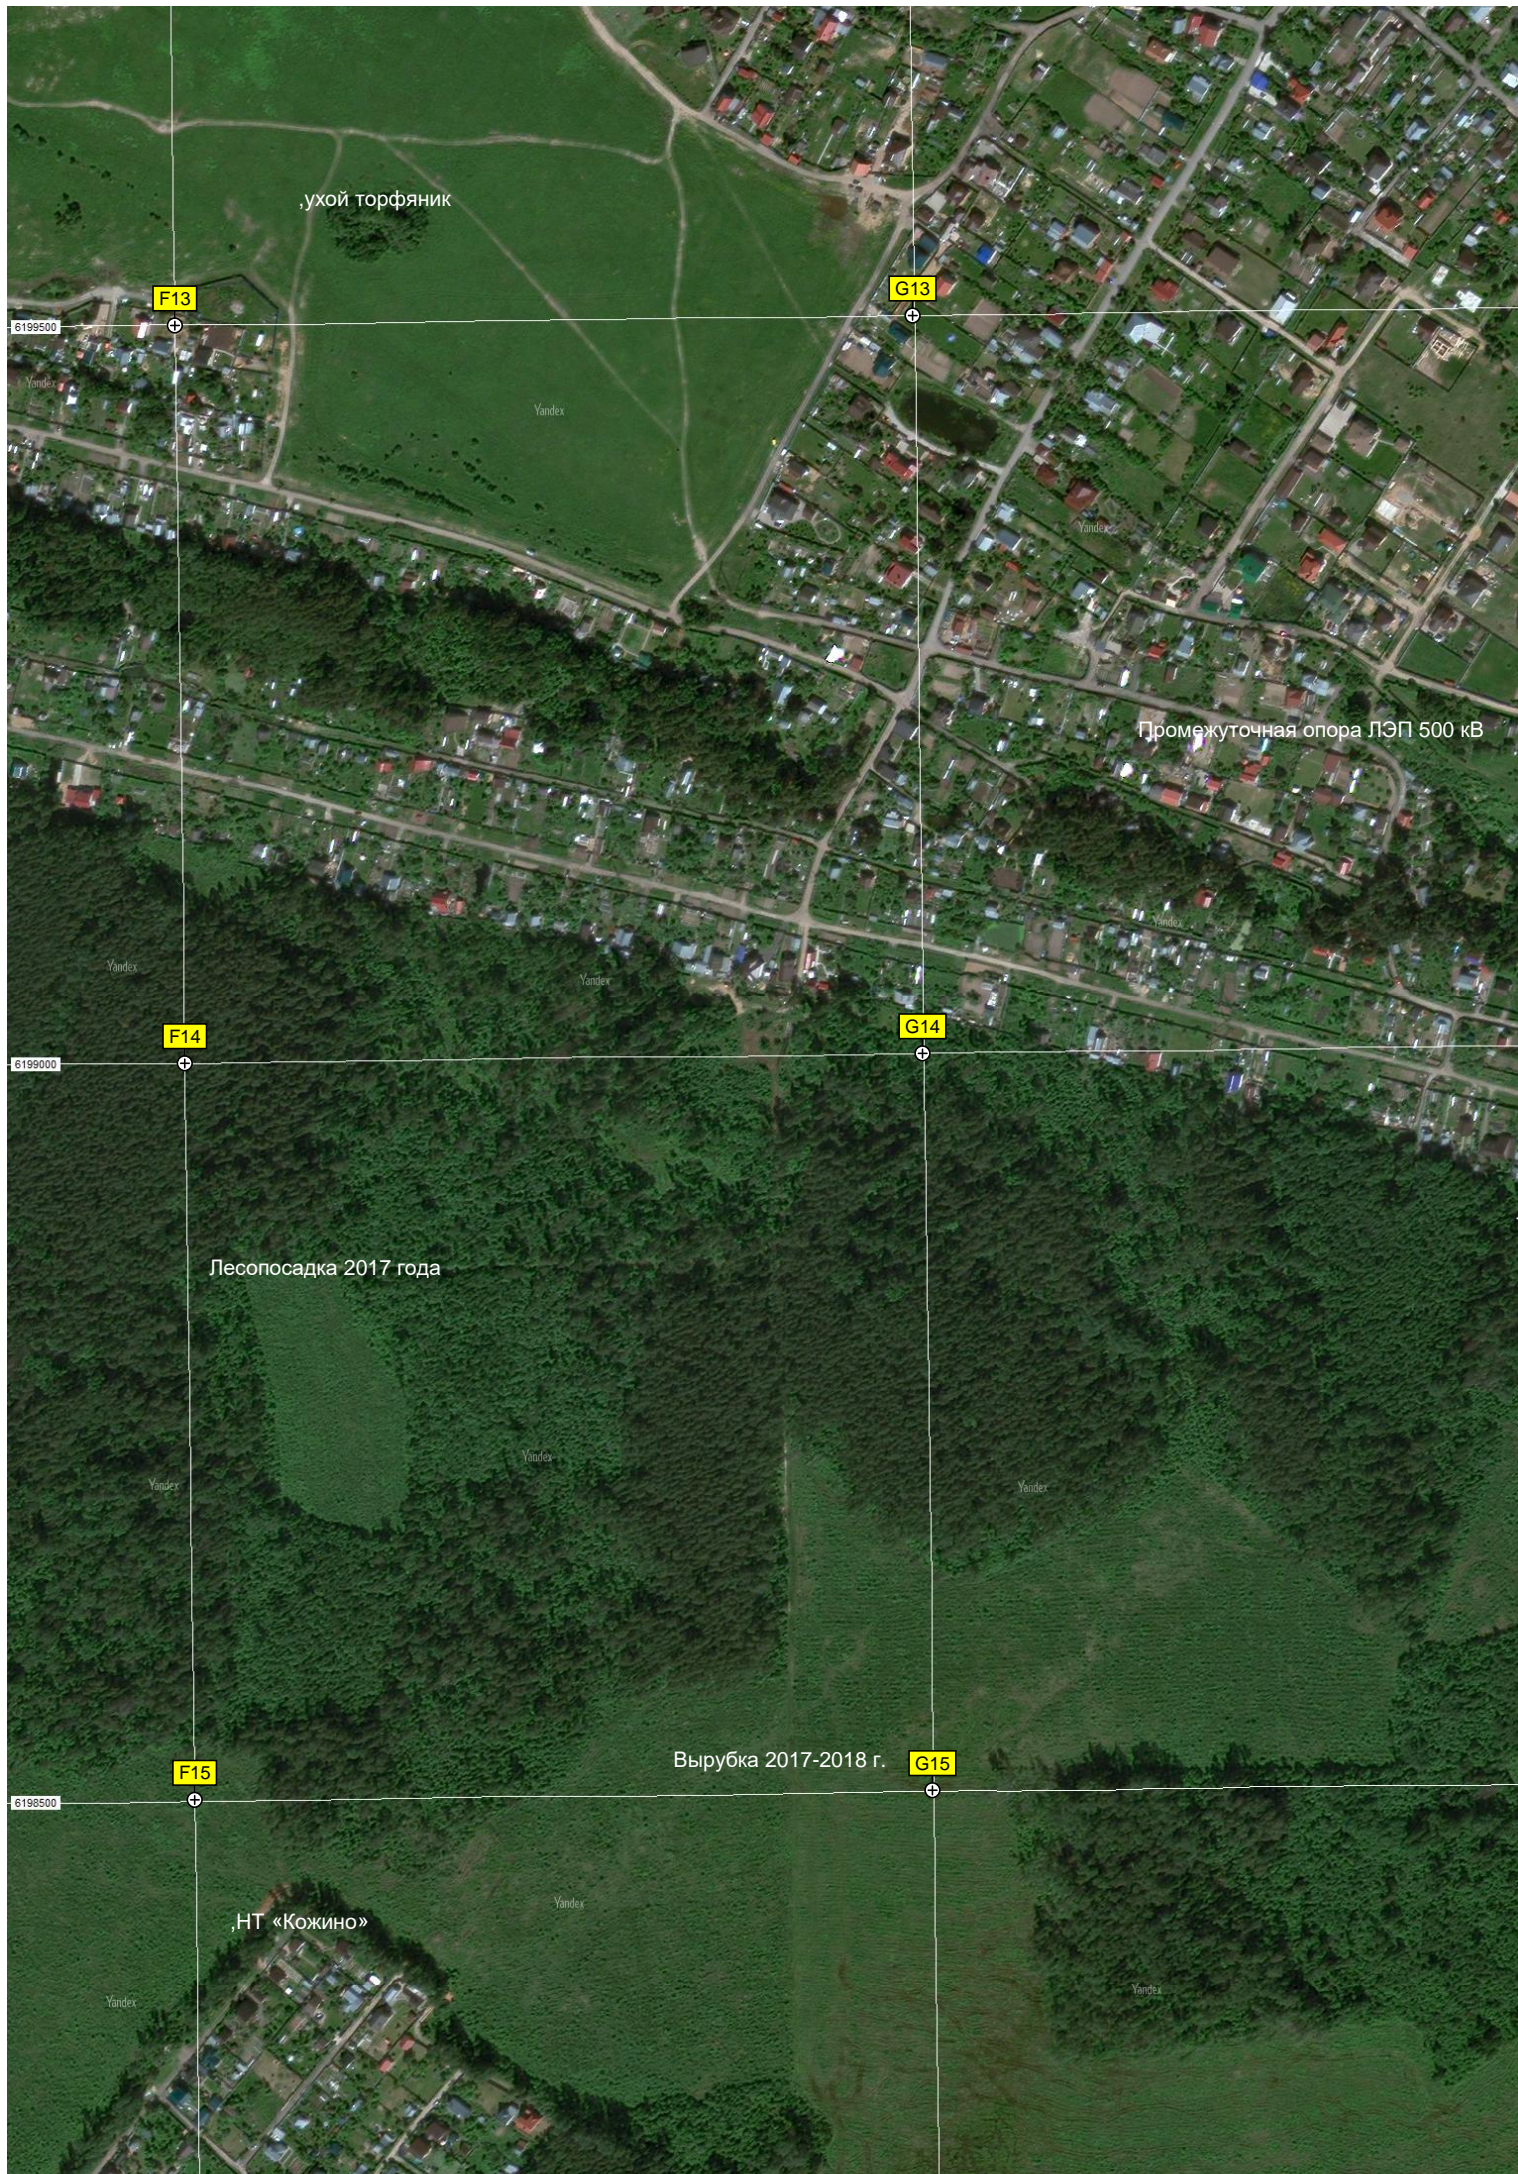

ухой торфяник

F13

G13

Промежуточная опора ЛЭП 500 кВ

F14

G14

Лесопосадка 2017 года

Вырубка 2017-2018 г.

F15

G15

НТ «Кожино»