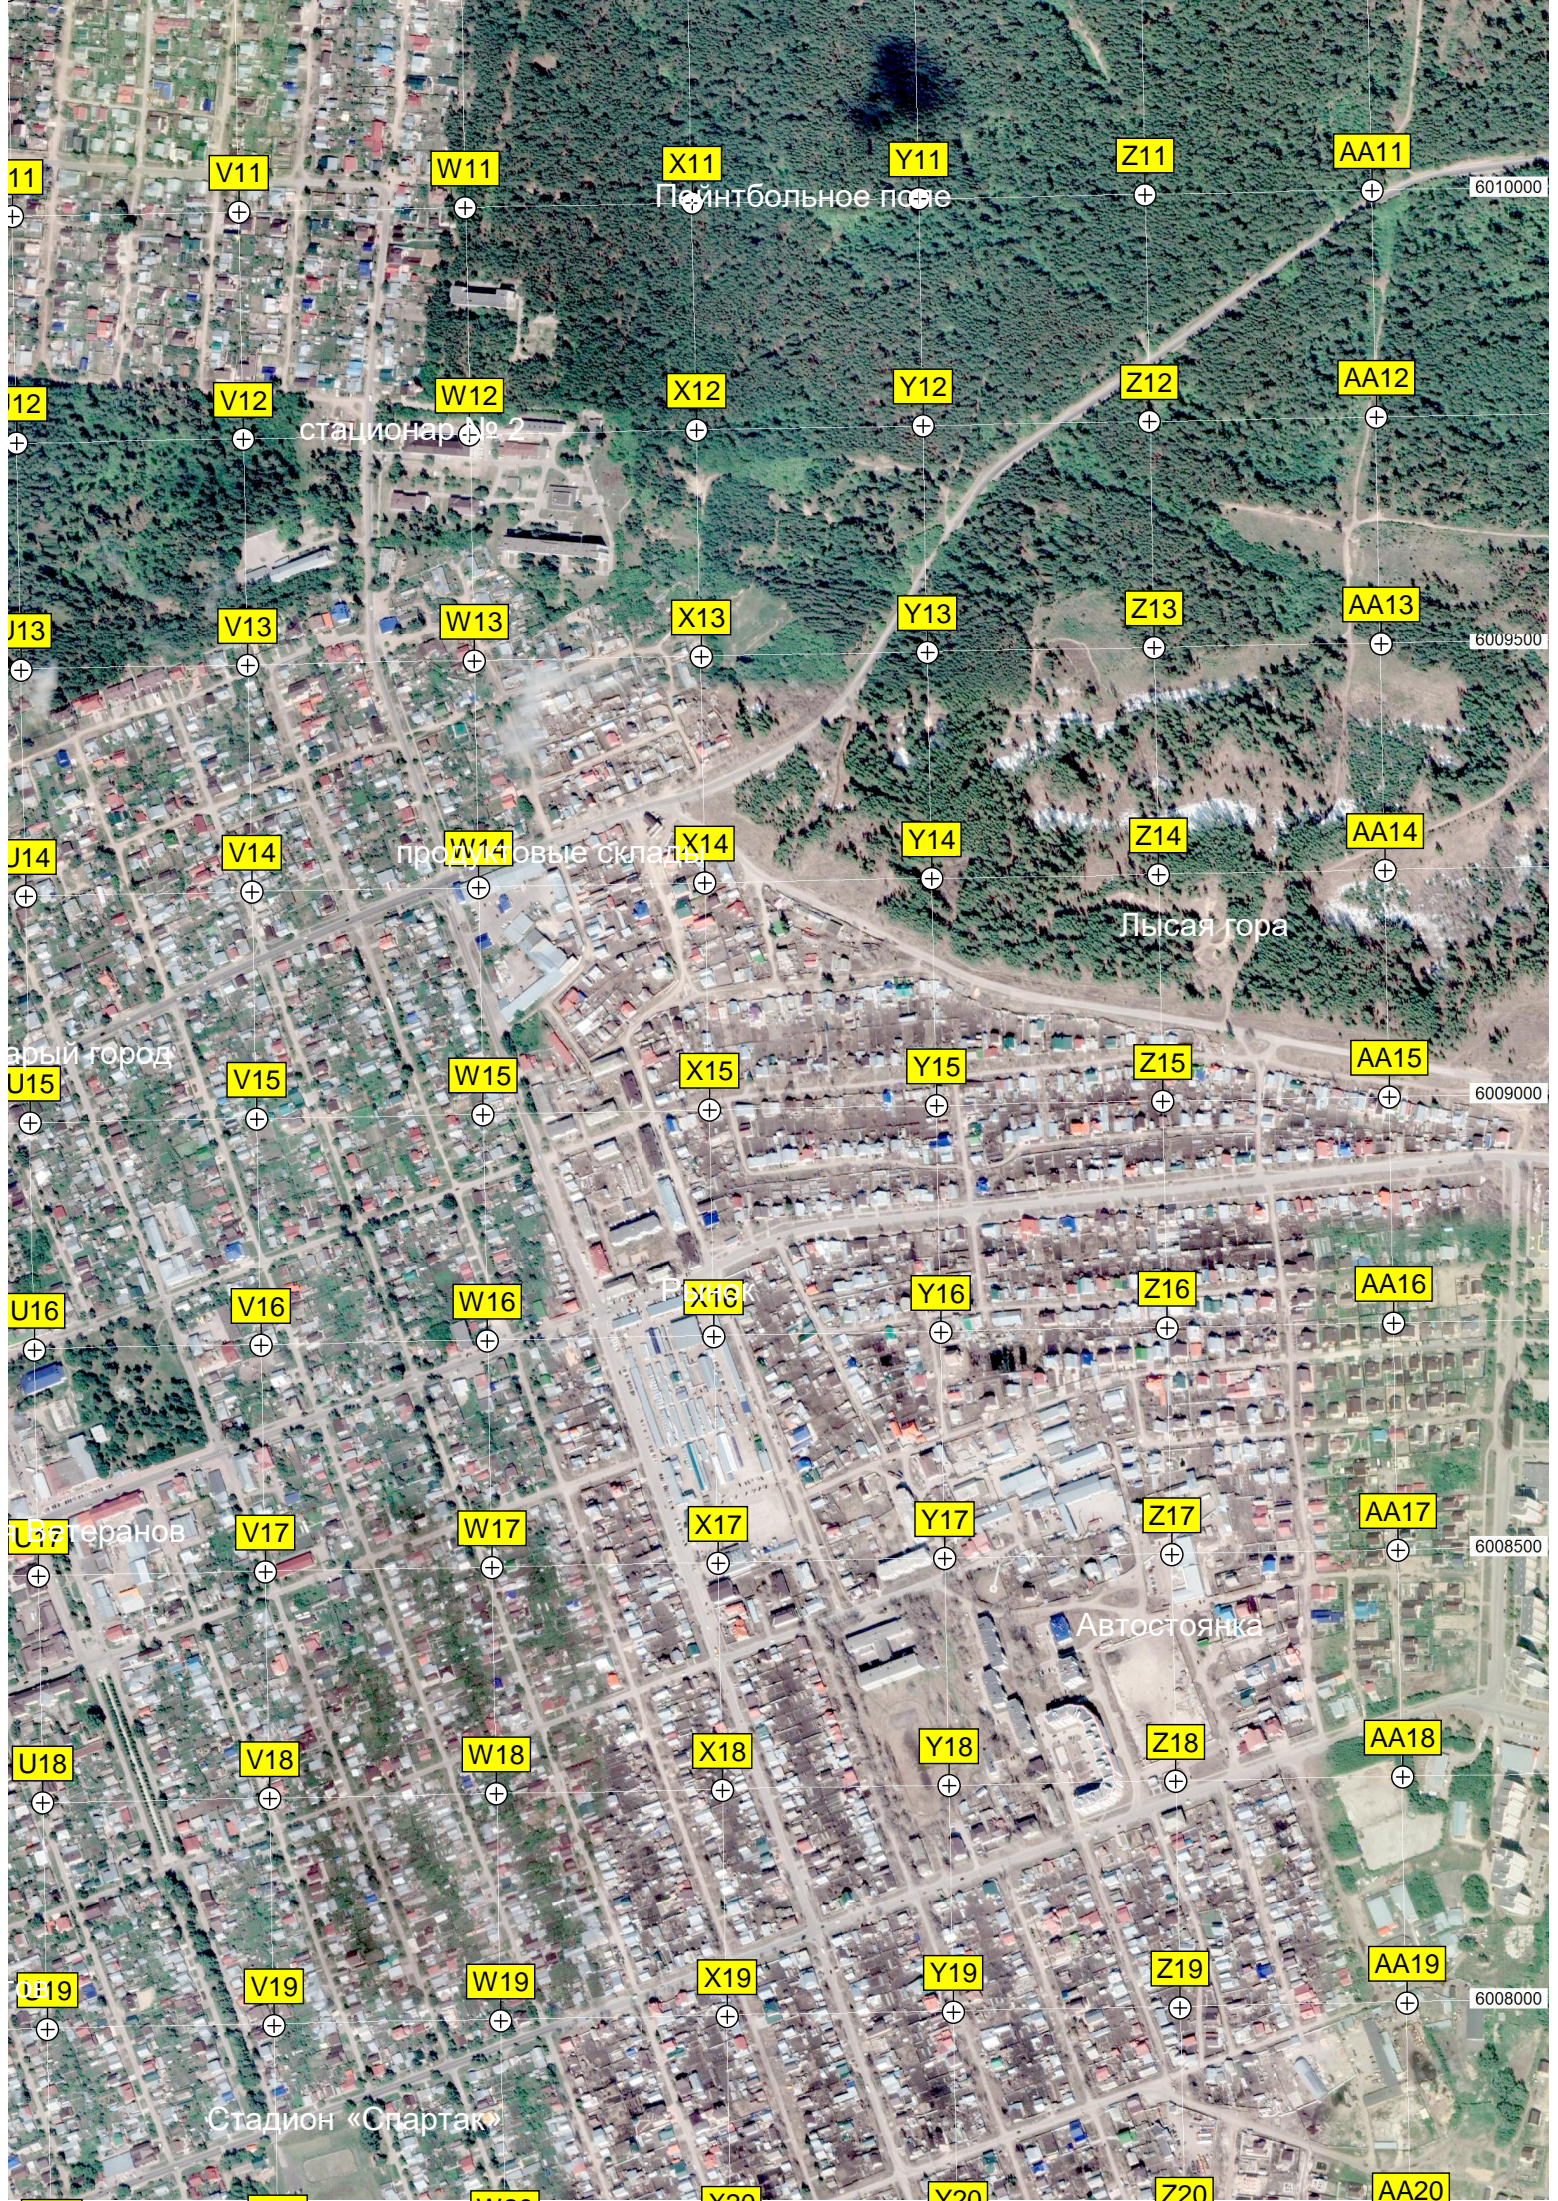

ГО «Автомобилист-11»

«Мичуринец»

д/с № 46

Политбольшое поле

стадион № 2

Продуктовые склады

Лысая гора

арый город