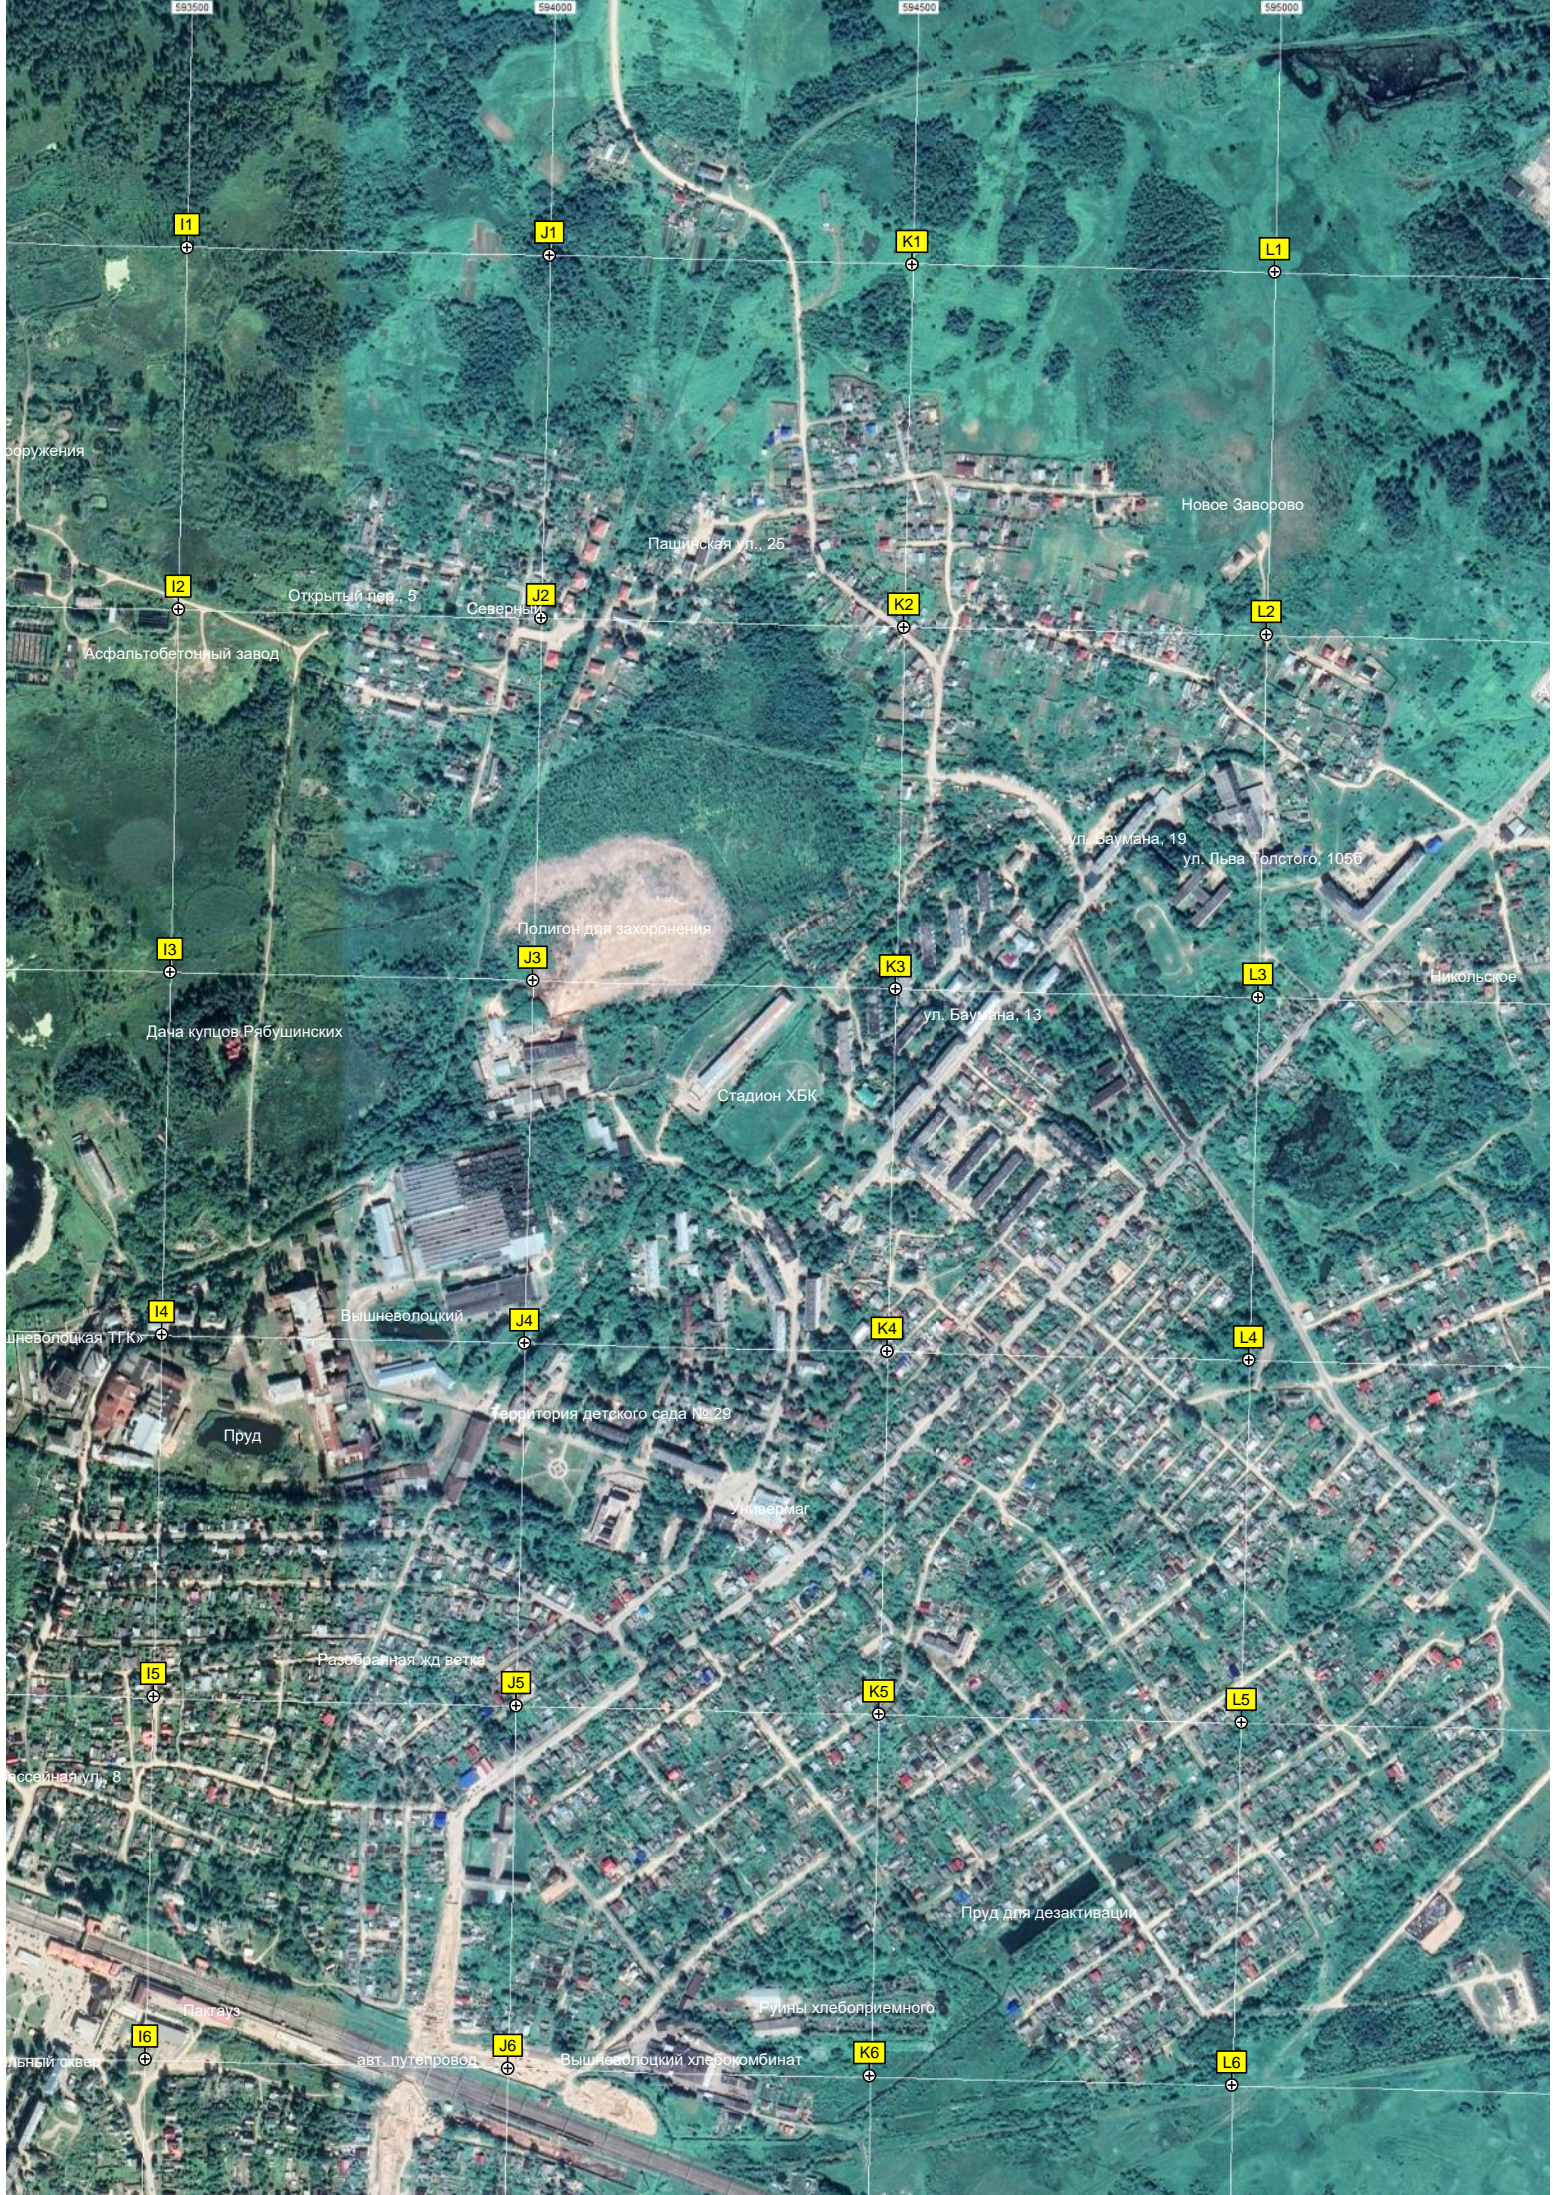

плато Цна

Новая труба

Водонапорная башня

Шанхай

Ямская ул., 283

Борозда

Электрическая подстанция ПС

Ямская ул., 204

Куниво

Ямская ул., 147

ул. Мира, 12

ул. Чапаева, 33

Полуостров Жары

ул. Строителей, 17

Озерная ул., 67

Горка

Ямская ул., 94а

Дет

M1

N1

O1

P1

ул. Бежакский Тракт, 22

Промежуточная опора ЛЭП 330 кВ

Остров

Промежуточная опора ЛЭП 330 кВ

M2

N2

O2

P2

Пригородный

Затопленный карьер