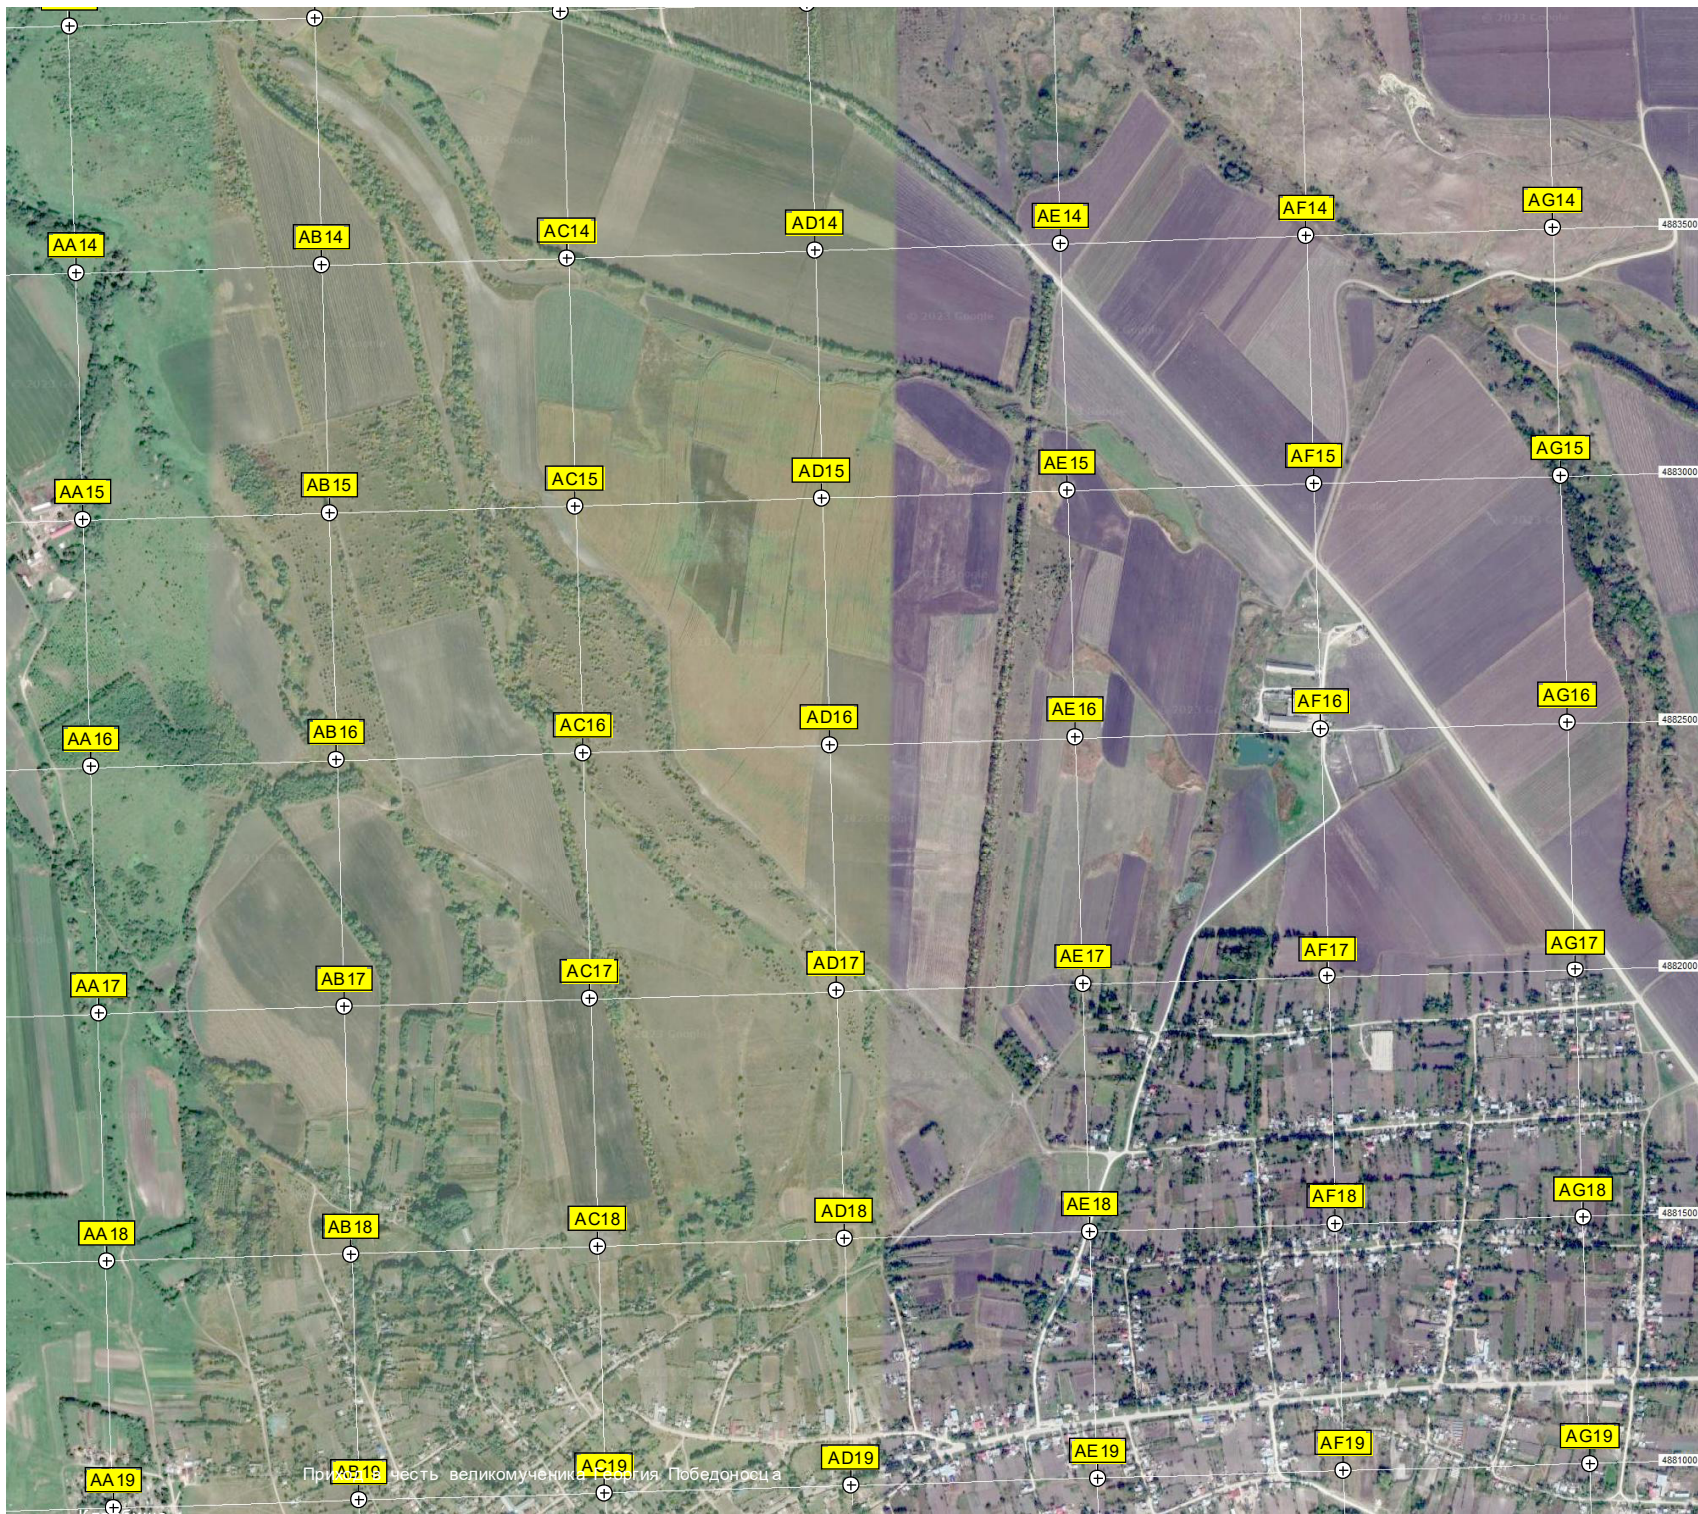

G18

H18

I18

4881500

Катакомбы