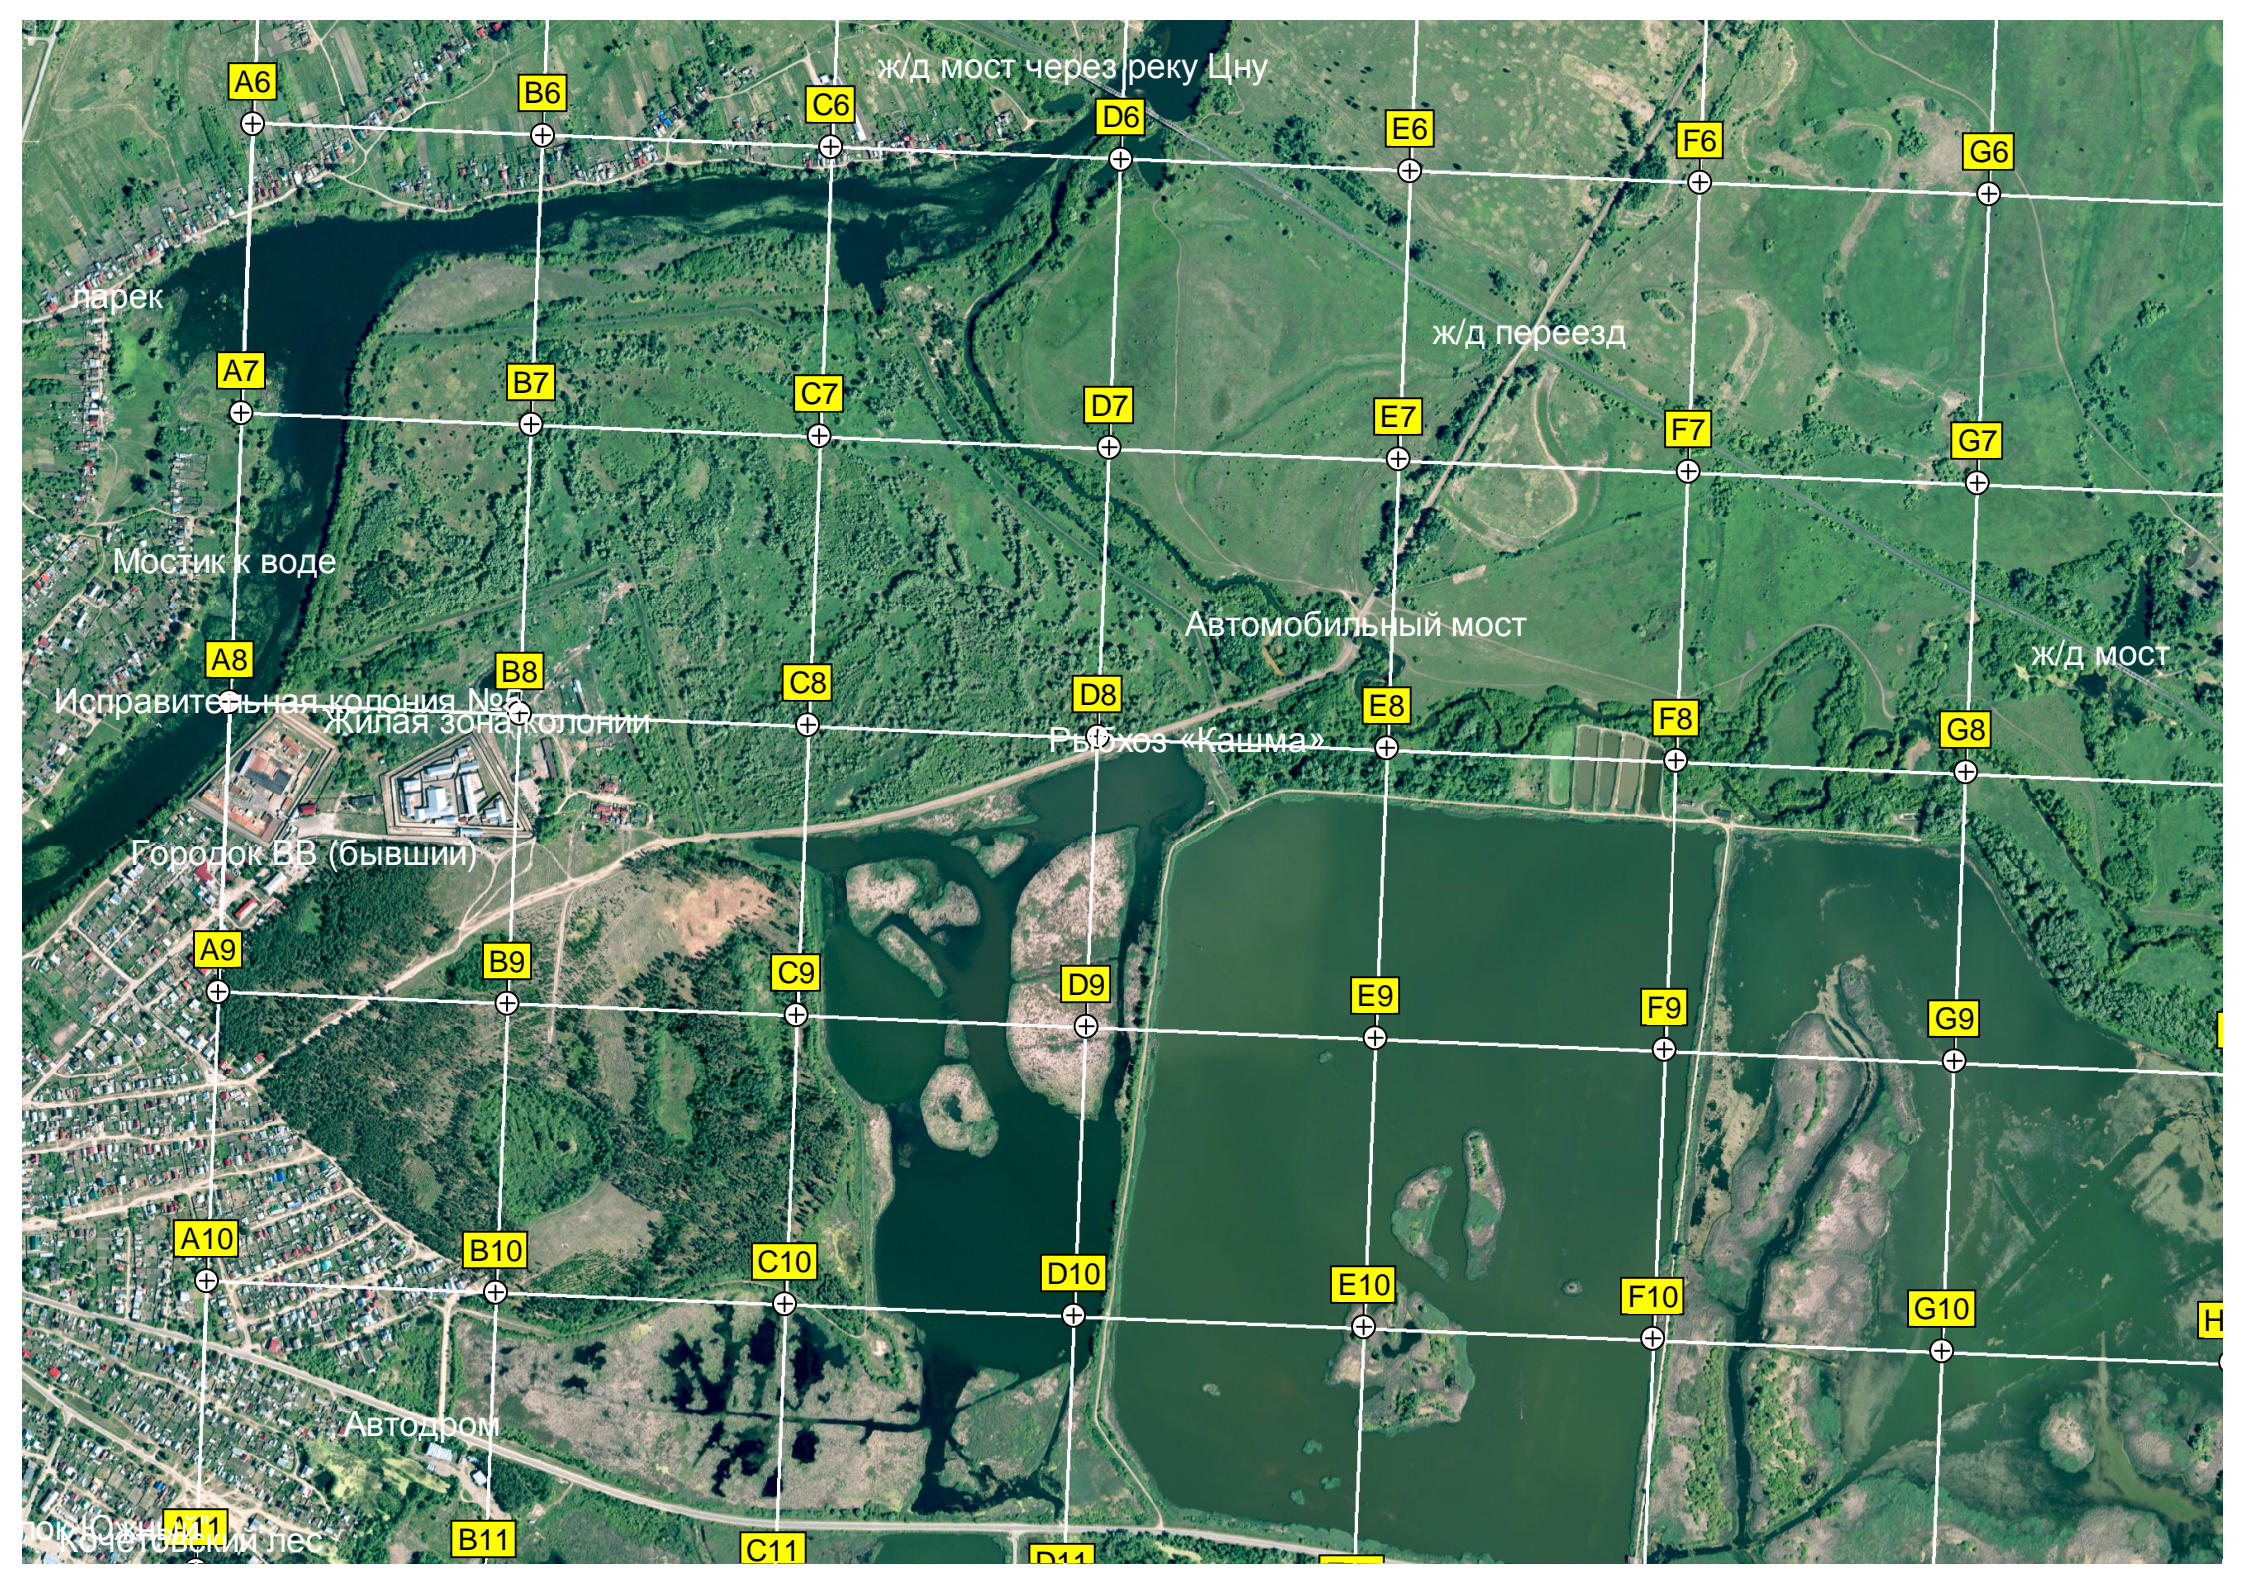

E5

F5

G5

оз. Каретник

Школа Вышка мобильной связи

Автомобильный мост

Коршуновка

оз.

Мостик

Скопское кладбище

дер. Михайловка, 39

Гребенниковы

Автомобильный мост

Фитискины- Лабузновы

Мокрый Залив

ы (Пшенок)