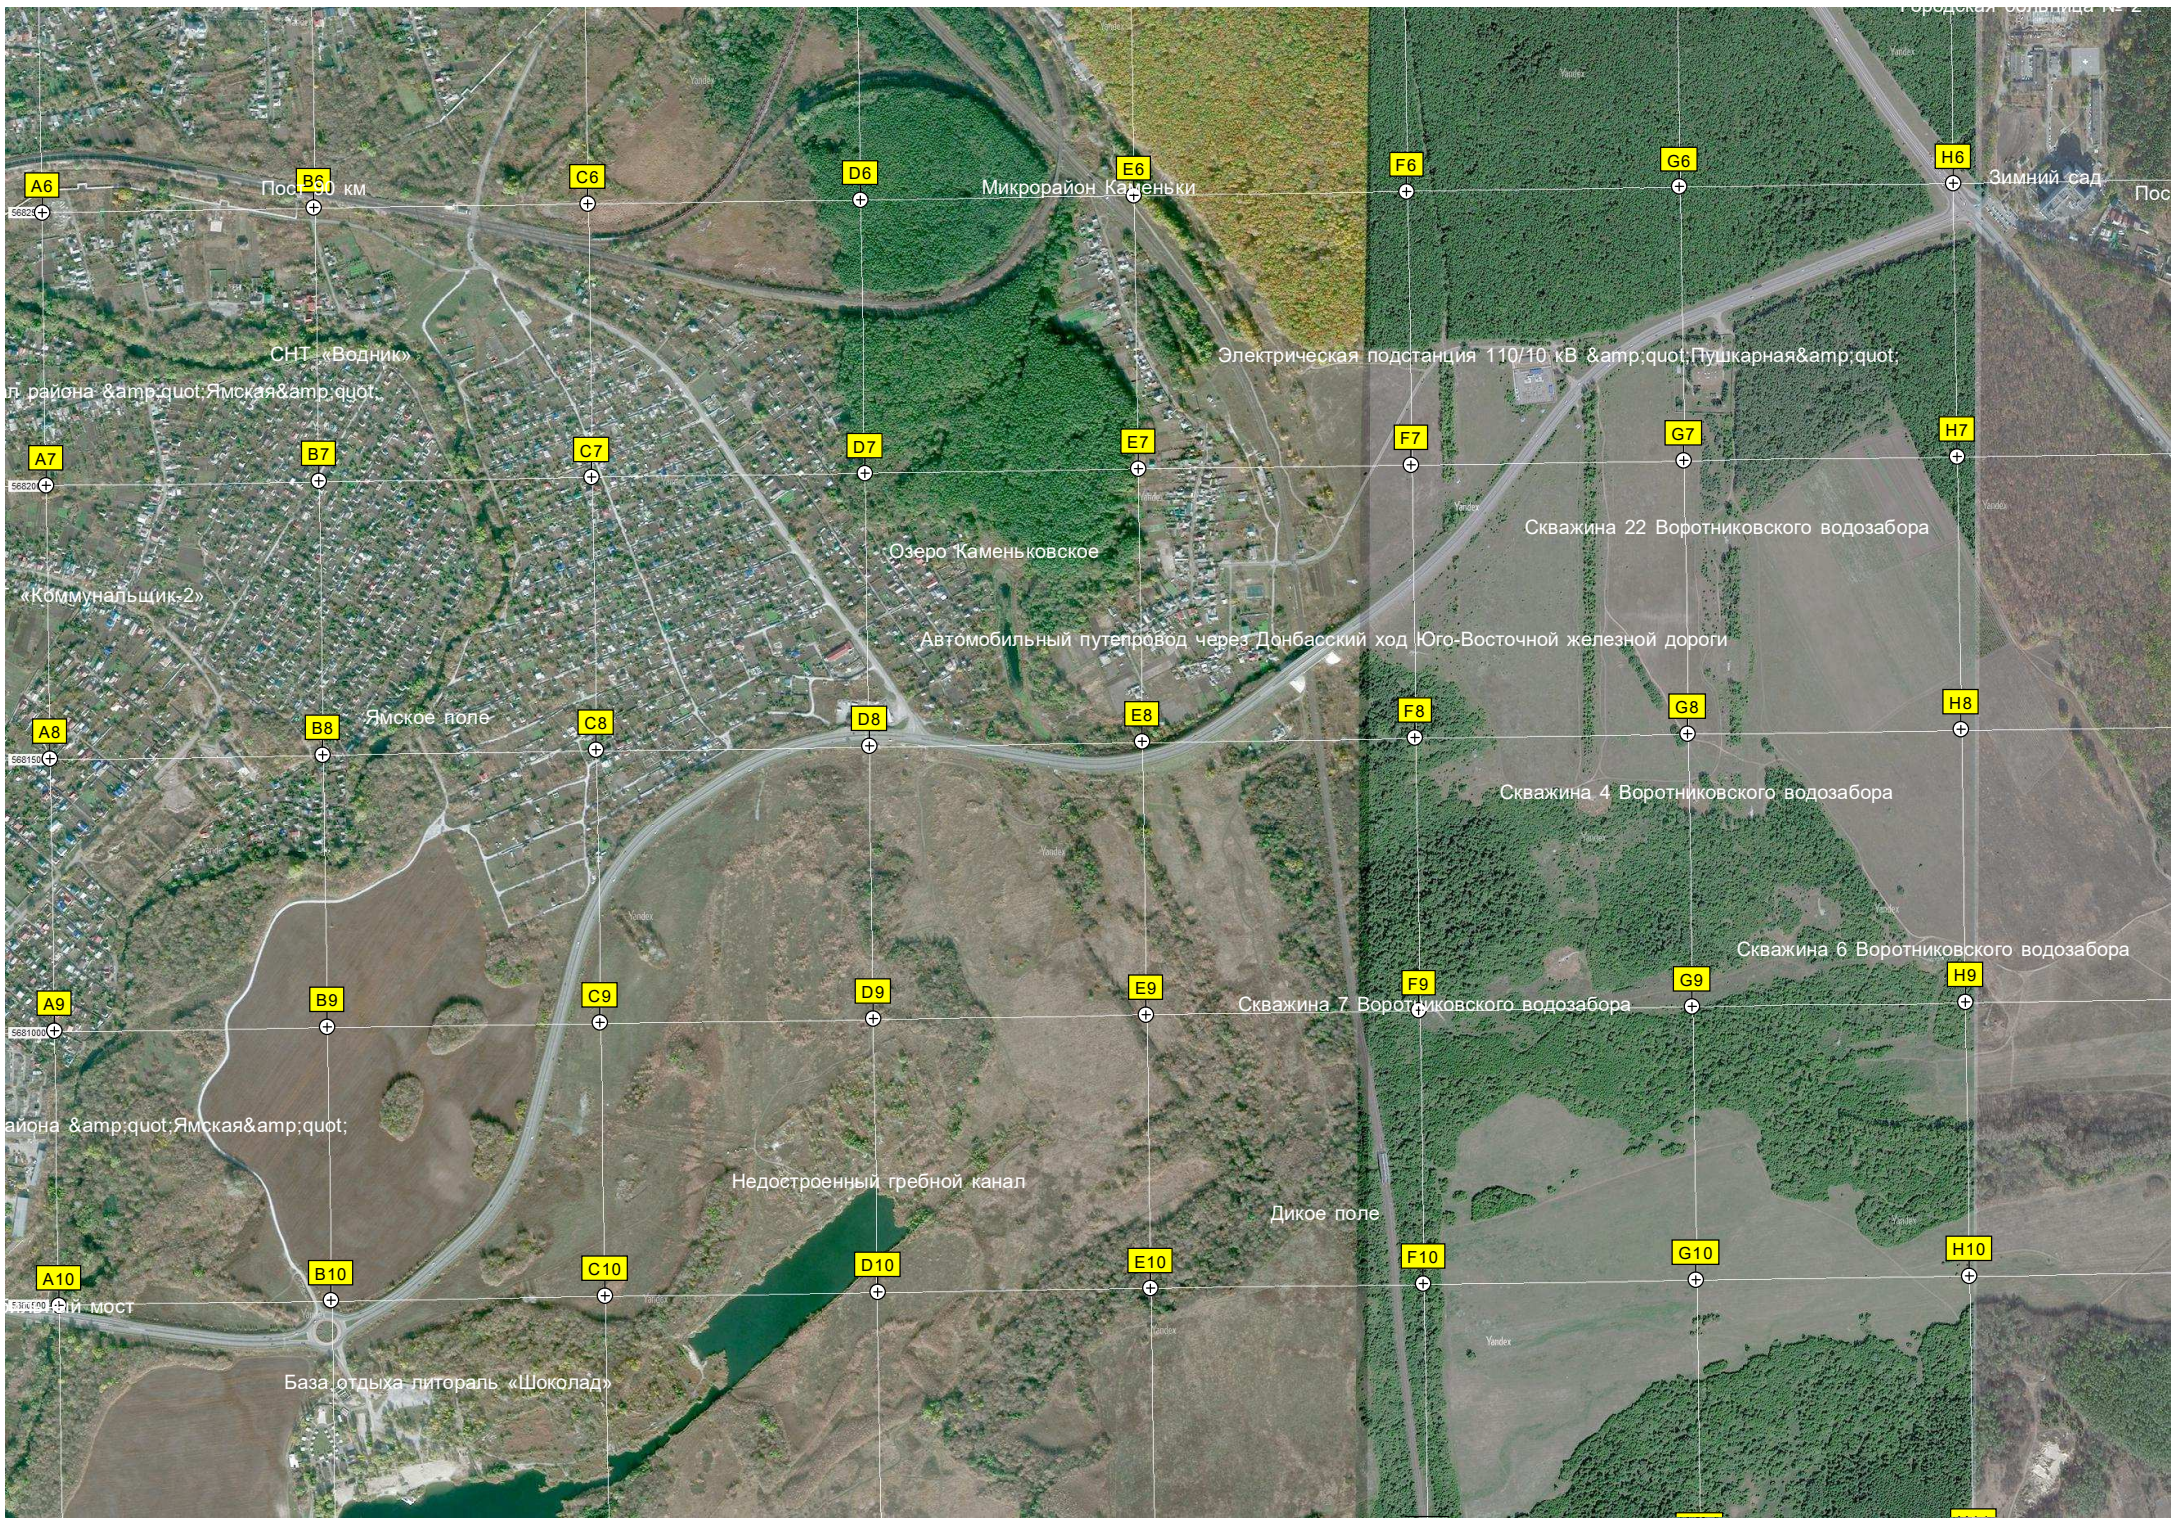

Степной микрорайон, 25

Территория школы № 40

Серегинский лесопарк

Степной микрорайон, 20

Волгодонский квартал

Микрорайон Дубрава-3

Загородная ул. 25

СНТ «Маришкин сад»

микрорайон Дубрава-1, 13

микрорайон Дубрава-2, 1

Городские резервуары

Ублинская застава

Остановка трамвая «Лесная»

A6

B6

C6

D6

E6

F6

G6

H6

Пос. 50 км

Микрорайон Каменьки

Зимний сад

G7

H7

л района «Ямская»

Озеро Каменьковское

Скважина 22 Воротниковского водозабора

«Коммунальщик-2»

Автомобильный путепровод через Донбасский ход Юго-Восточной железной дороги

A8