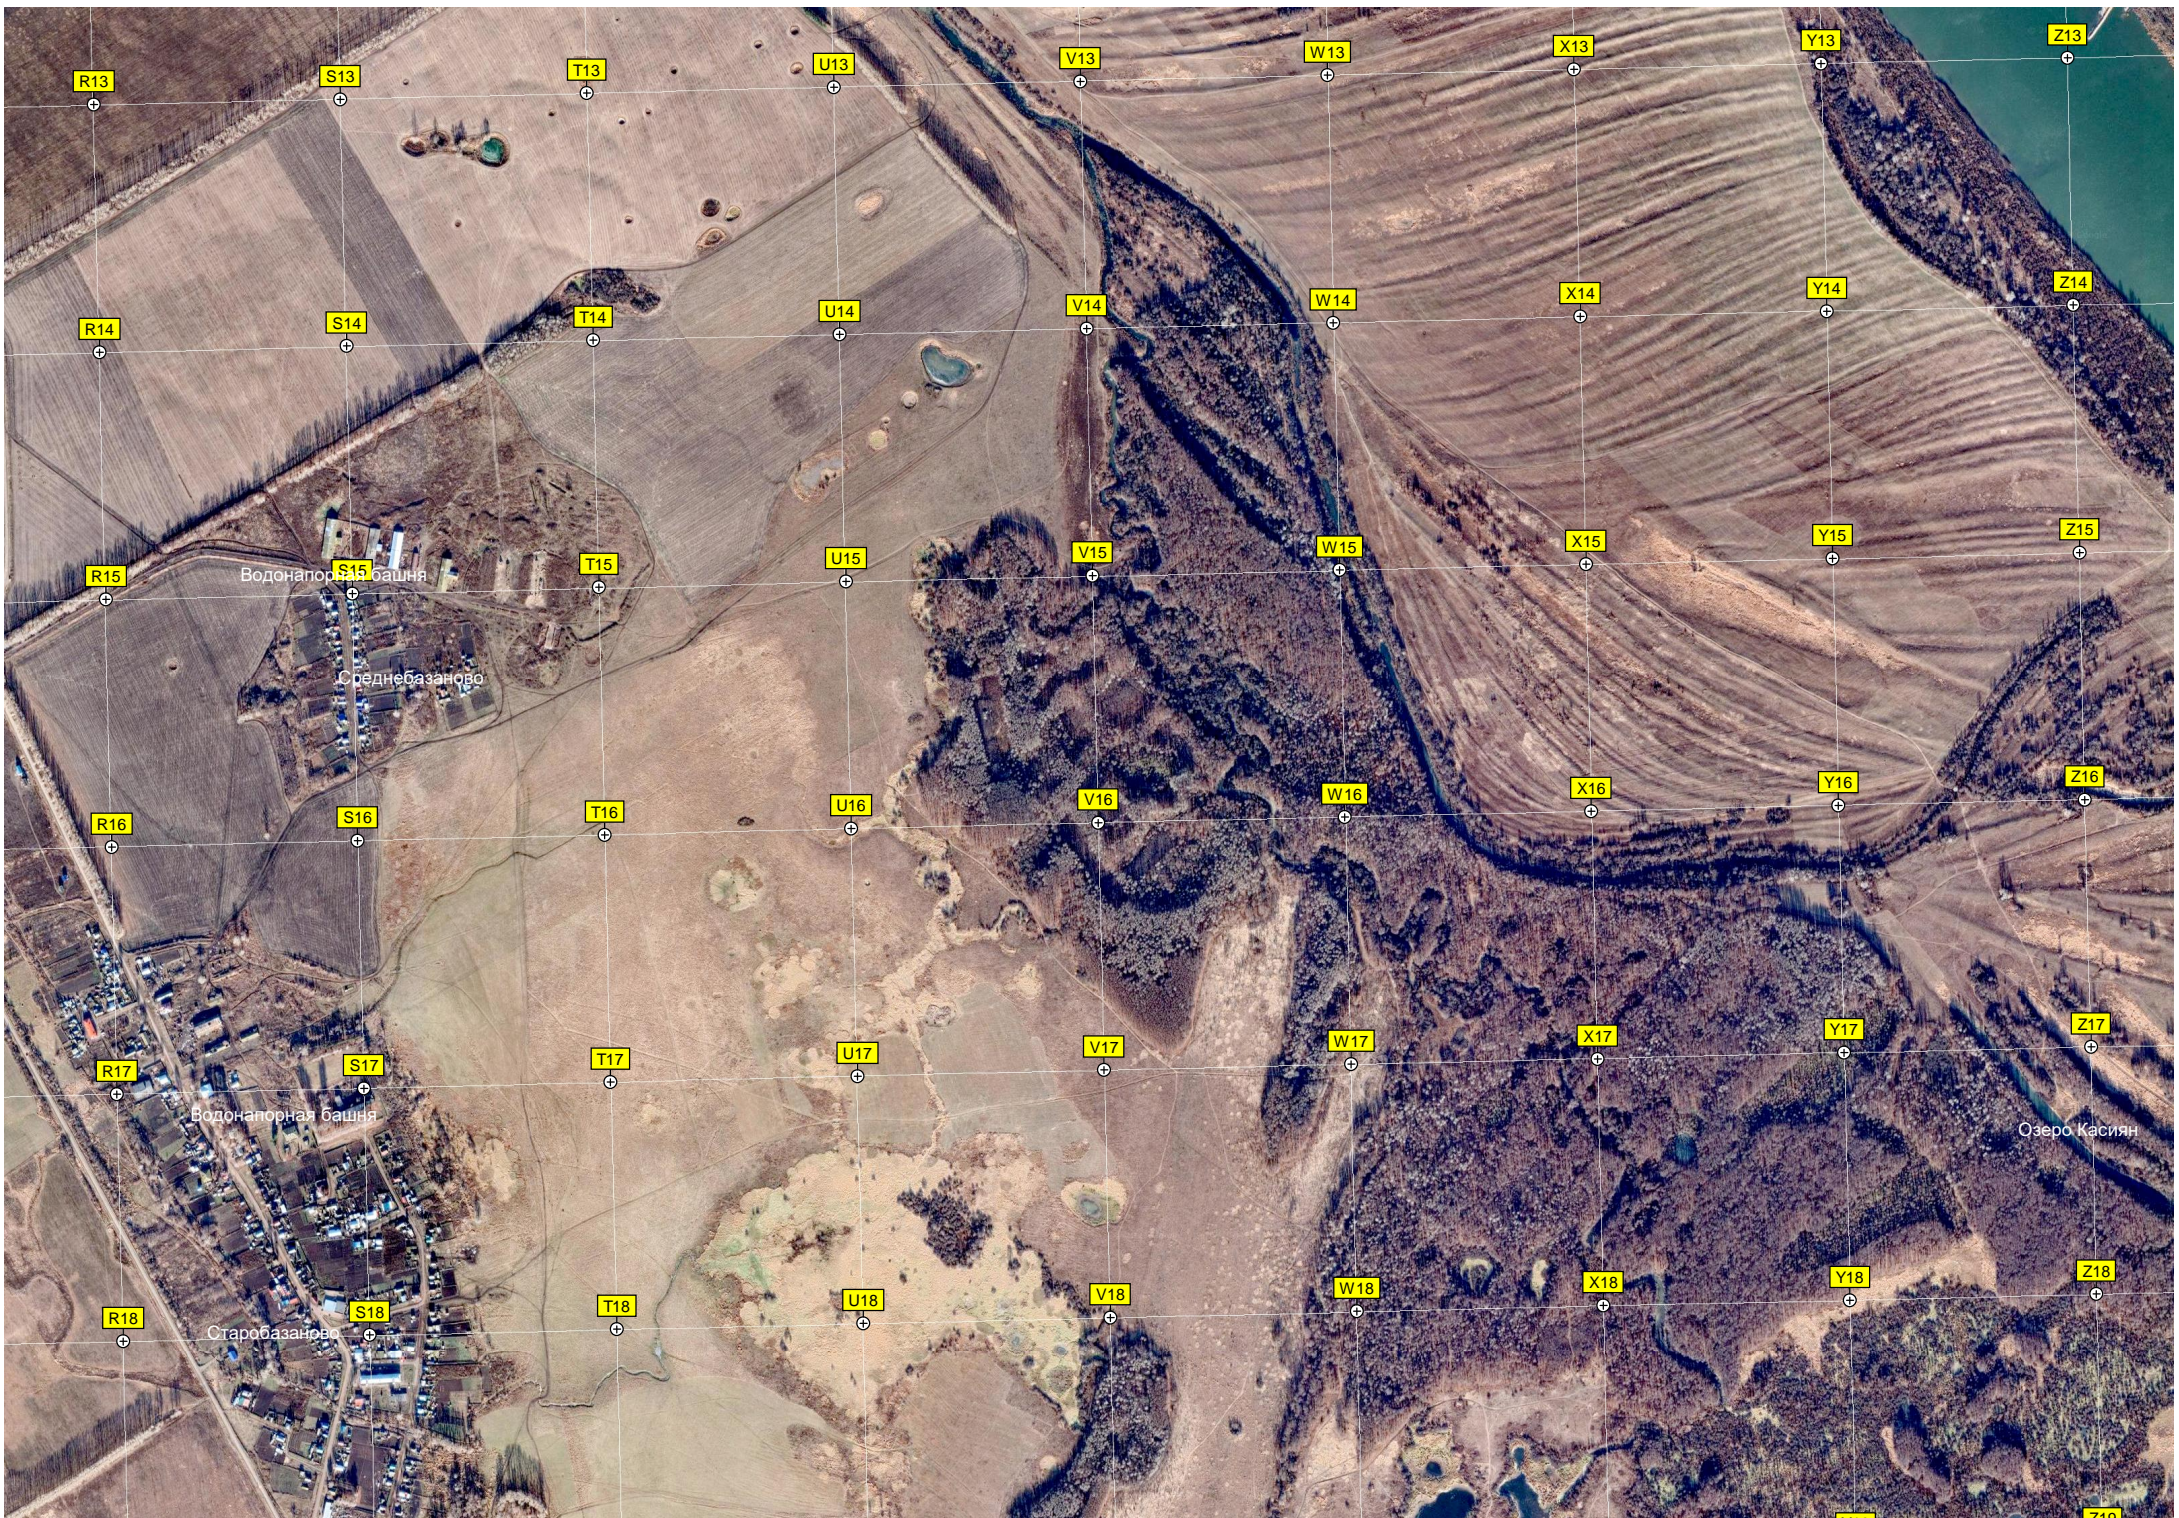

R13

S13

T13

U13

V13

W13

X13

Y13

Z13

R14

S14

T14

U14

V14

W14

X14

Y14

Z14

R15

S15

T15

U15

V15

W15

X15

Y15

Z15

Водонапорная башня

Среднебазаново

R16

S16

T16

U16

V16

W16

X16

Y16

Z16

R17

S17

T17

U17

V17

W17

X17

Y17

Z17

Водонапорная башня

Озеро Касиян

R18

S18

T18

U18

V18

W18

X18

Y18

Z18

Старобазаново

Z19