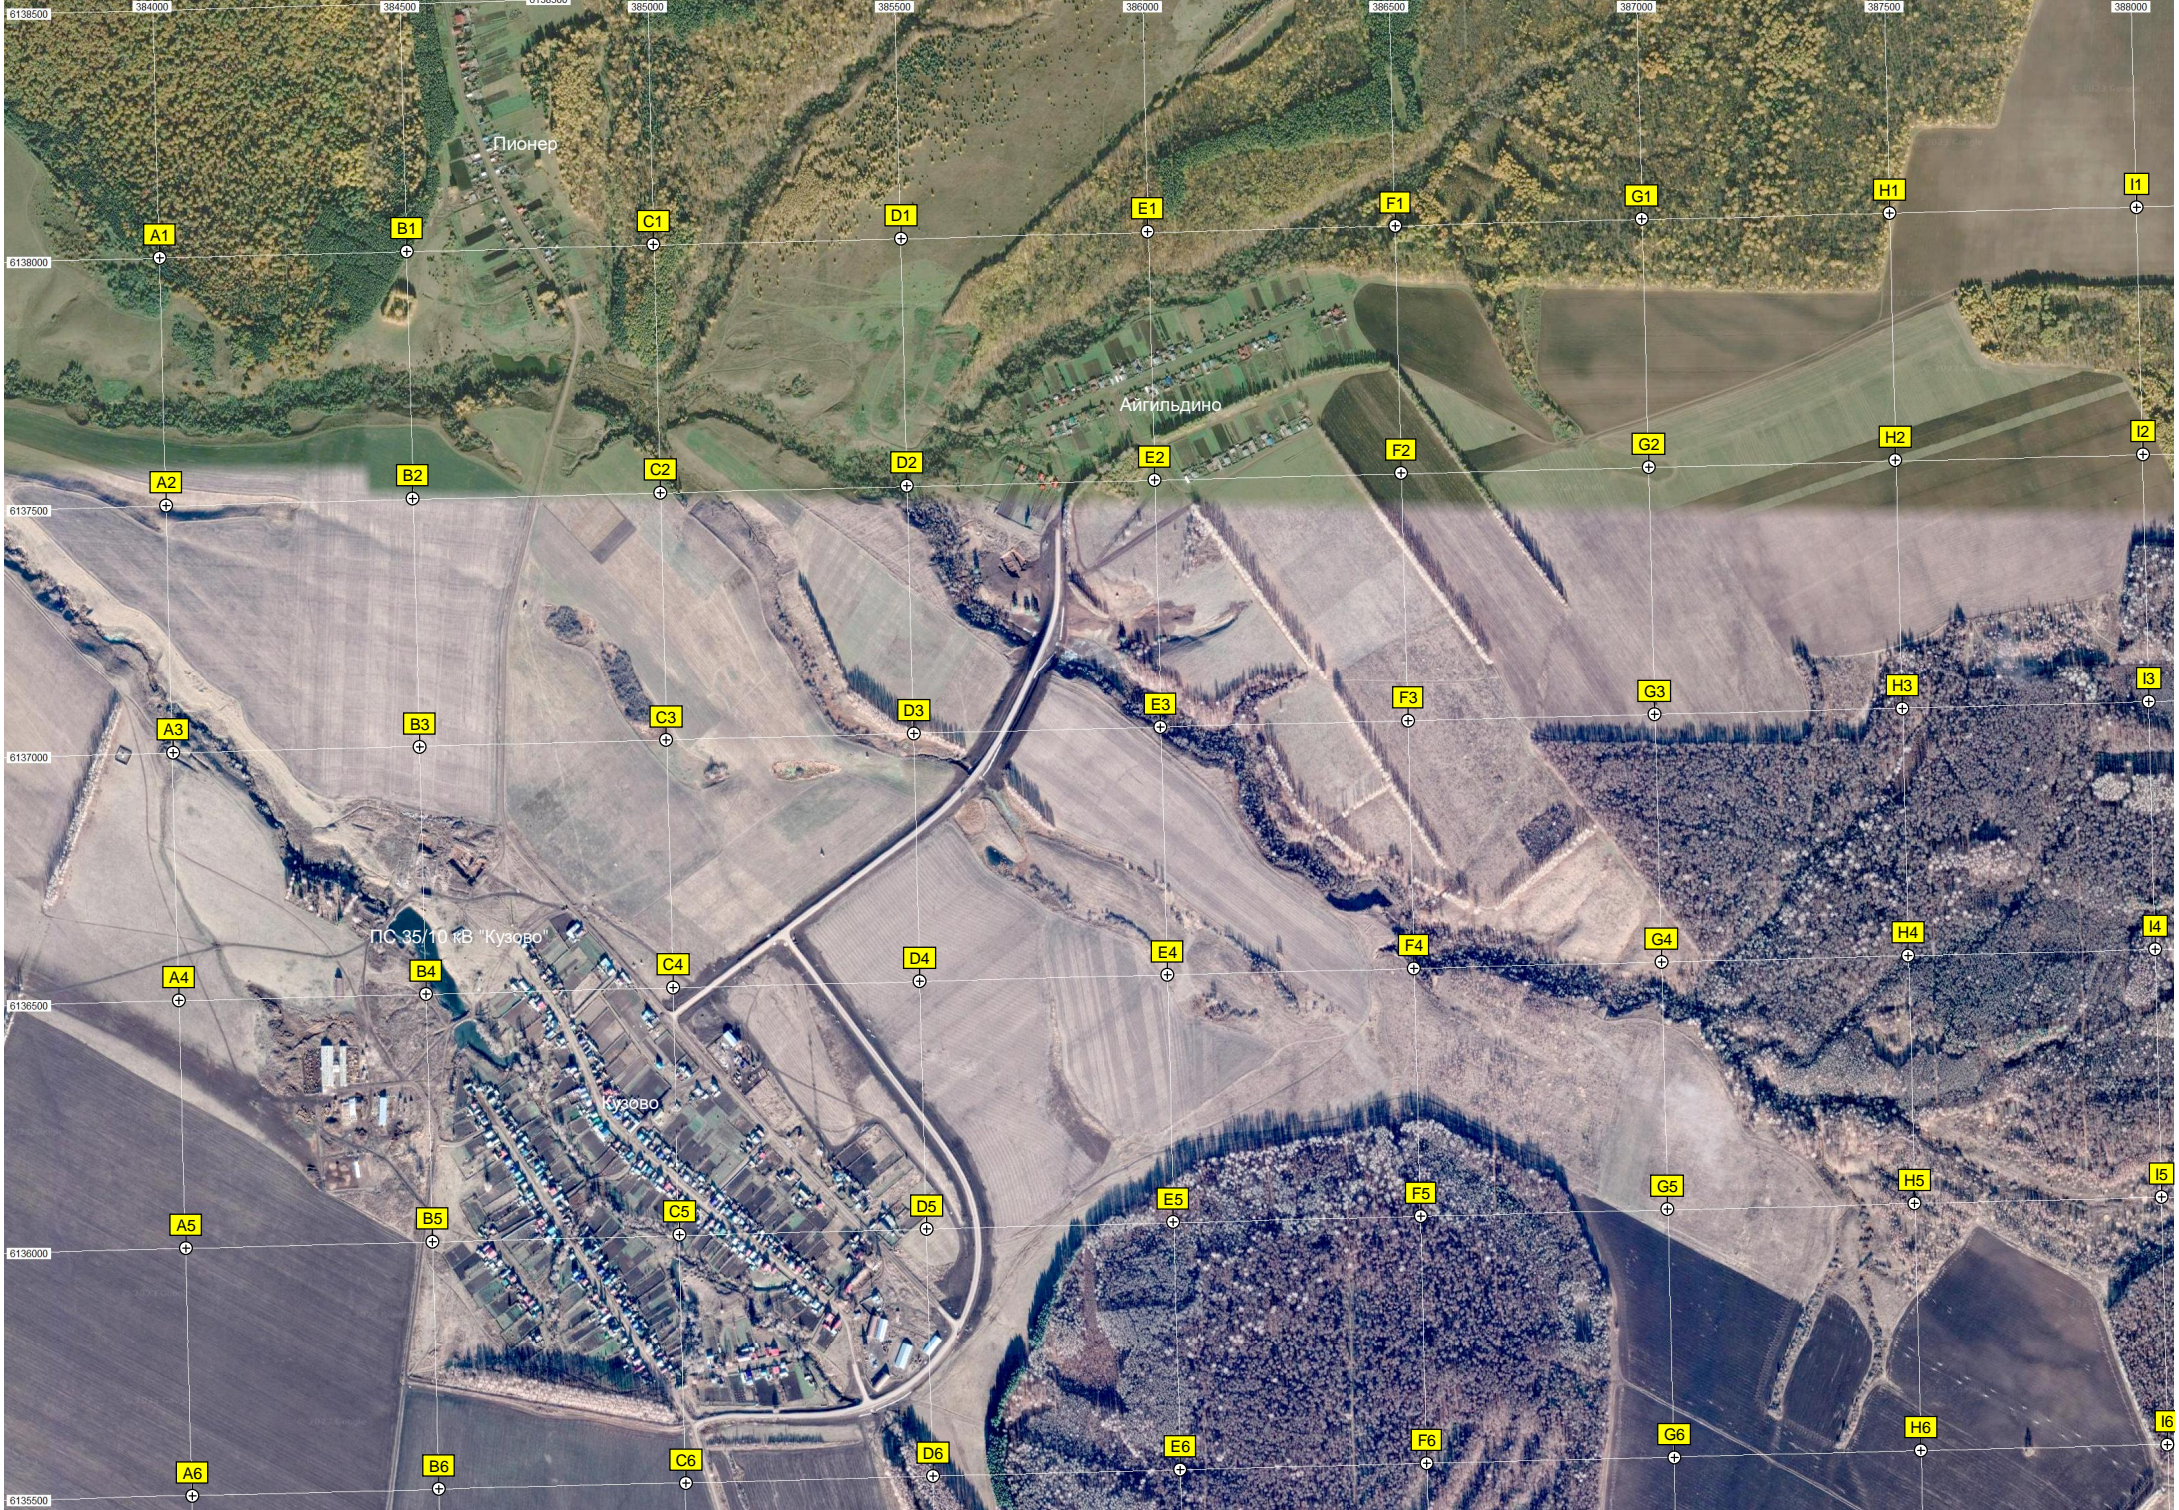

Пионер

Айгильдино

ПС 35/10 кв "Кузово"

Кузово

6135000

6134500

6134000

6133500