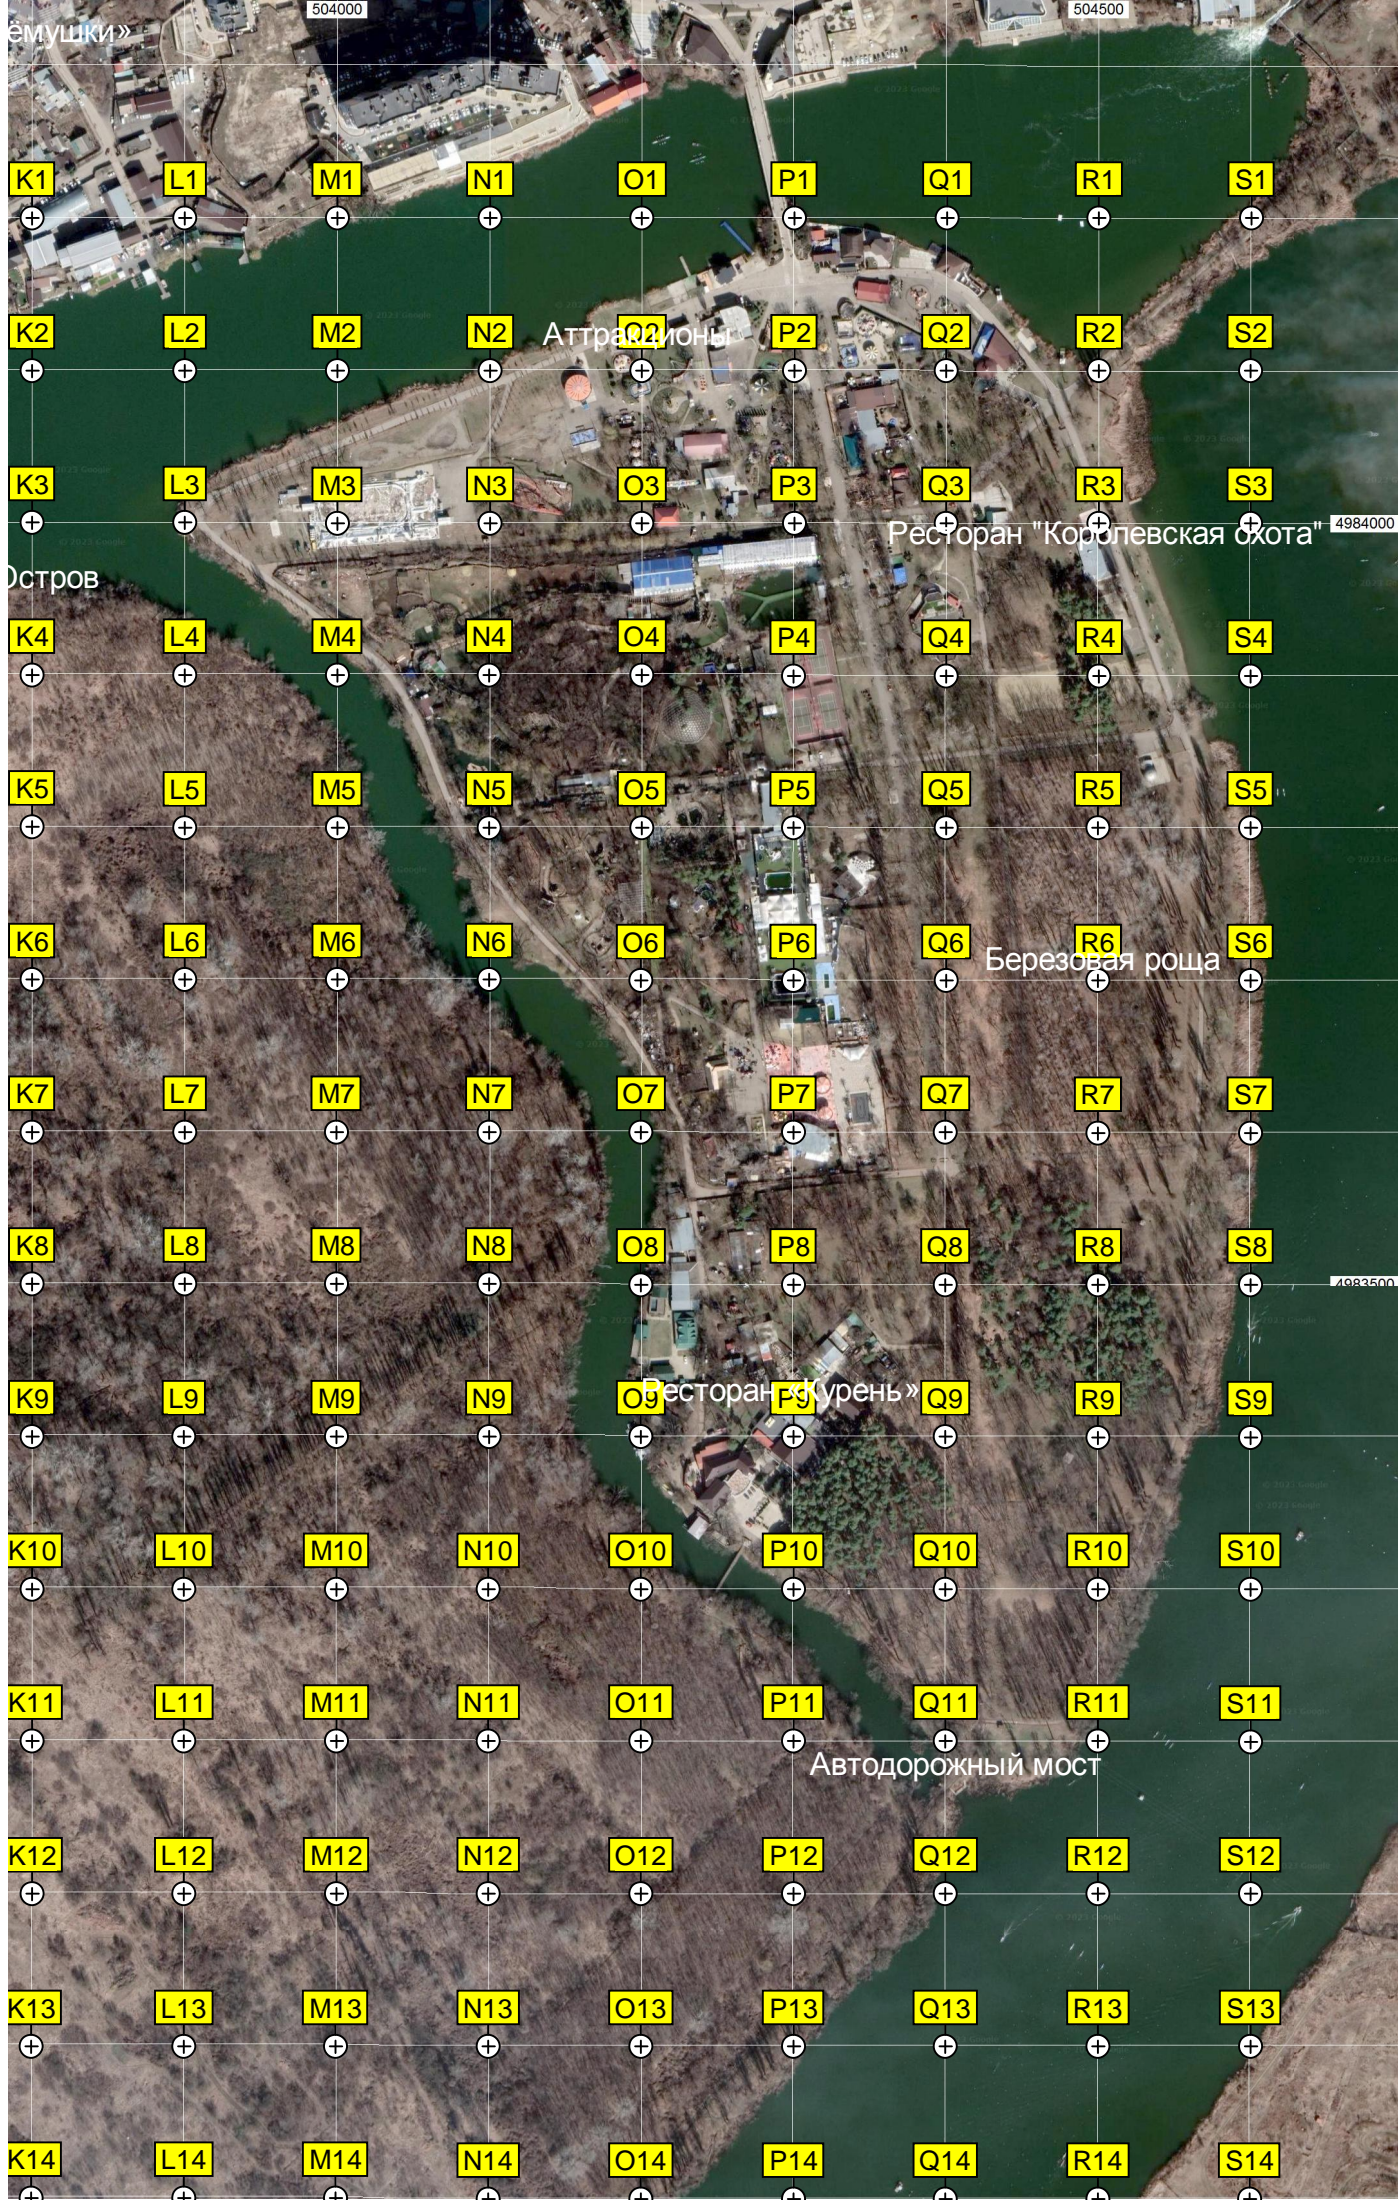

«Мушки»

504000

504500

K1 L1 M1 N1 O1 P1 Q1 R1 S1

K2 L2 M2 N2 O2 P2 Q2 R2 S2

Аттракционы

K3 L3 M3 N3 O3 P3 Q3 R3 S3

Ресторан «Королевская охота»

4984000

K4 L4 M4 N4 O4 P4 Q4 R4 S4

K5 L5 M5 N5 O5 P5 Q5 R5 S5

K6 L6 M6 N6 O6 P6 Q6 R6 S6

Березовая роща

K7 L7 M7 N7 O7 P7 Q7 R7 S7

K8 L8 M8 N8 O8 P8 Q8 R8 S8

4983500

K9 L9 M9 N9 O9 P9 Q9 R9 S9

Ресторан «Курень»

K10 L10 M10 N10 O10 P10 Q10 R10 S10

K11 L11 M11 N11 O11 P11 Q11 R11 S11

Автодорожный мост

K12 L12 M12 N12 O12 P12 Q12 R12 S12

K13 L13 M13 N13 O13 P13 Q13 R13 S13

Колодец

Поле

Рыбное хозяйство

Поле

Щу

498

498

498