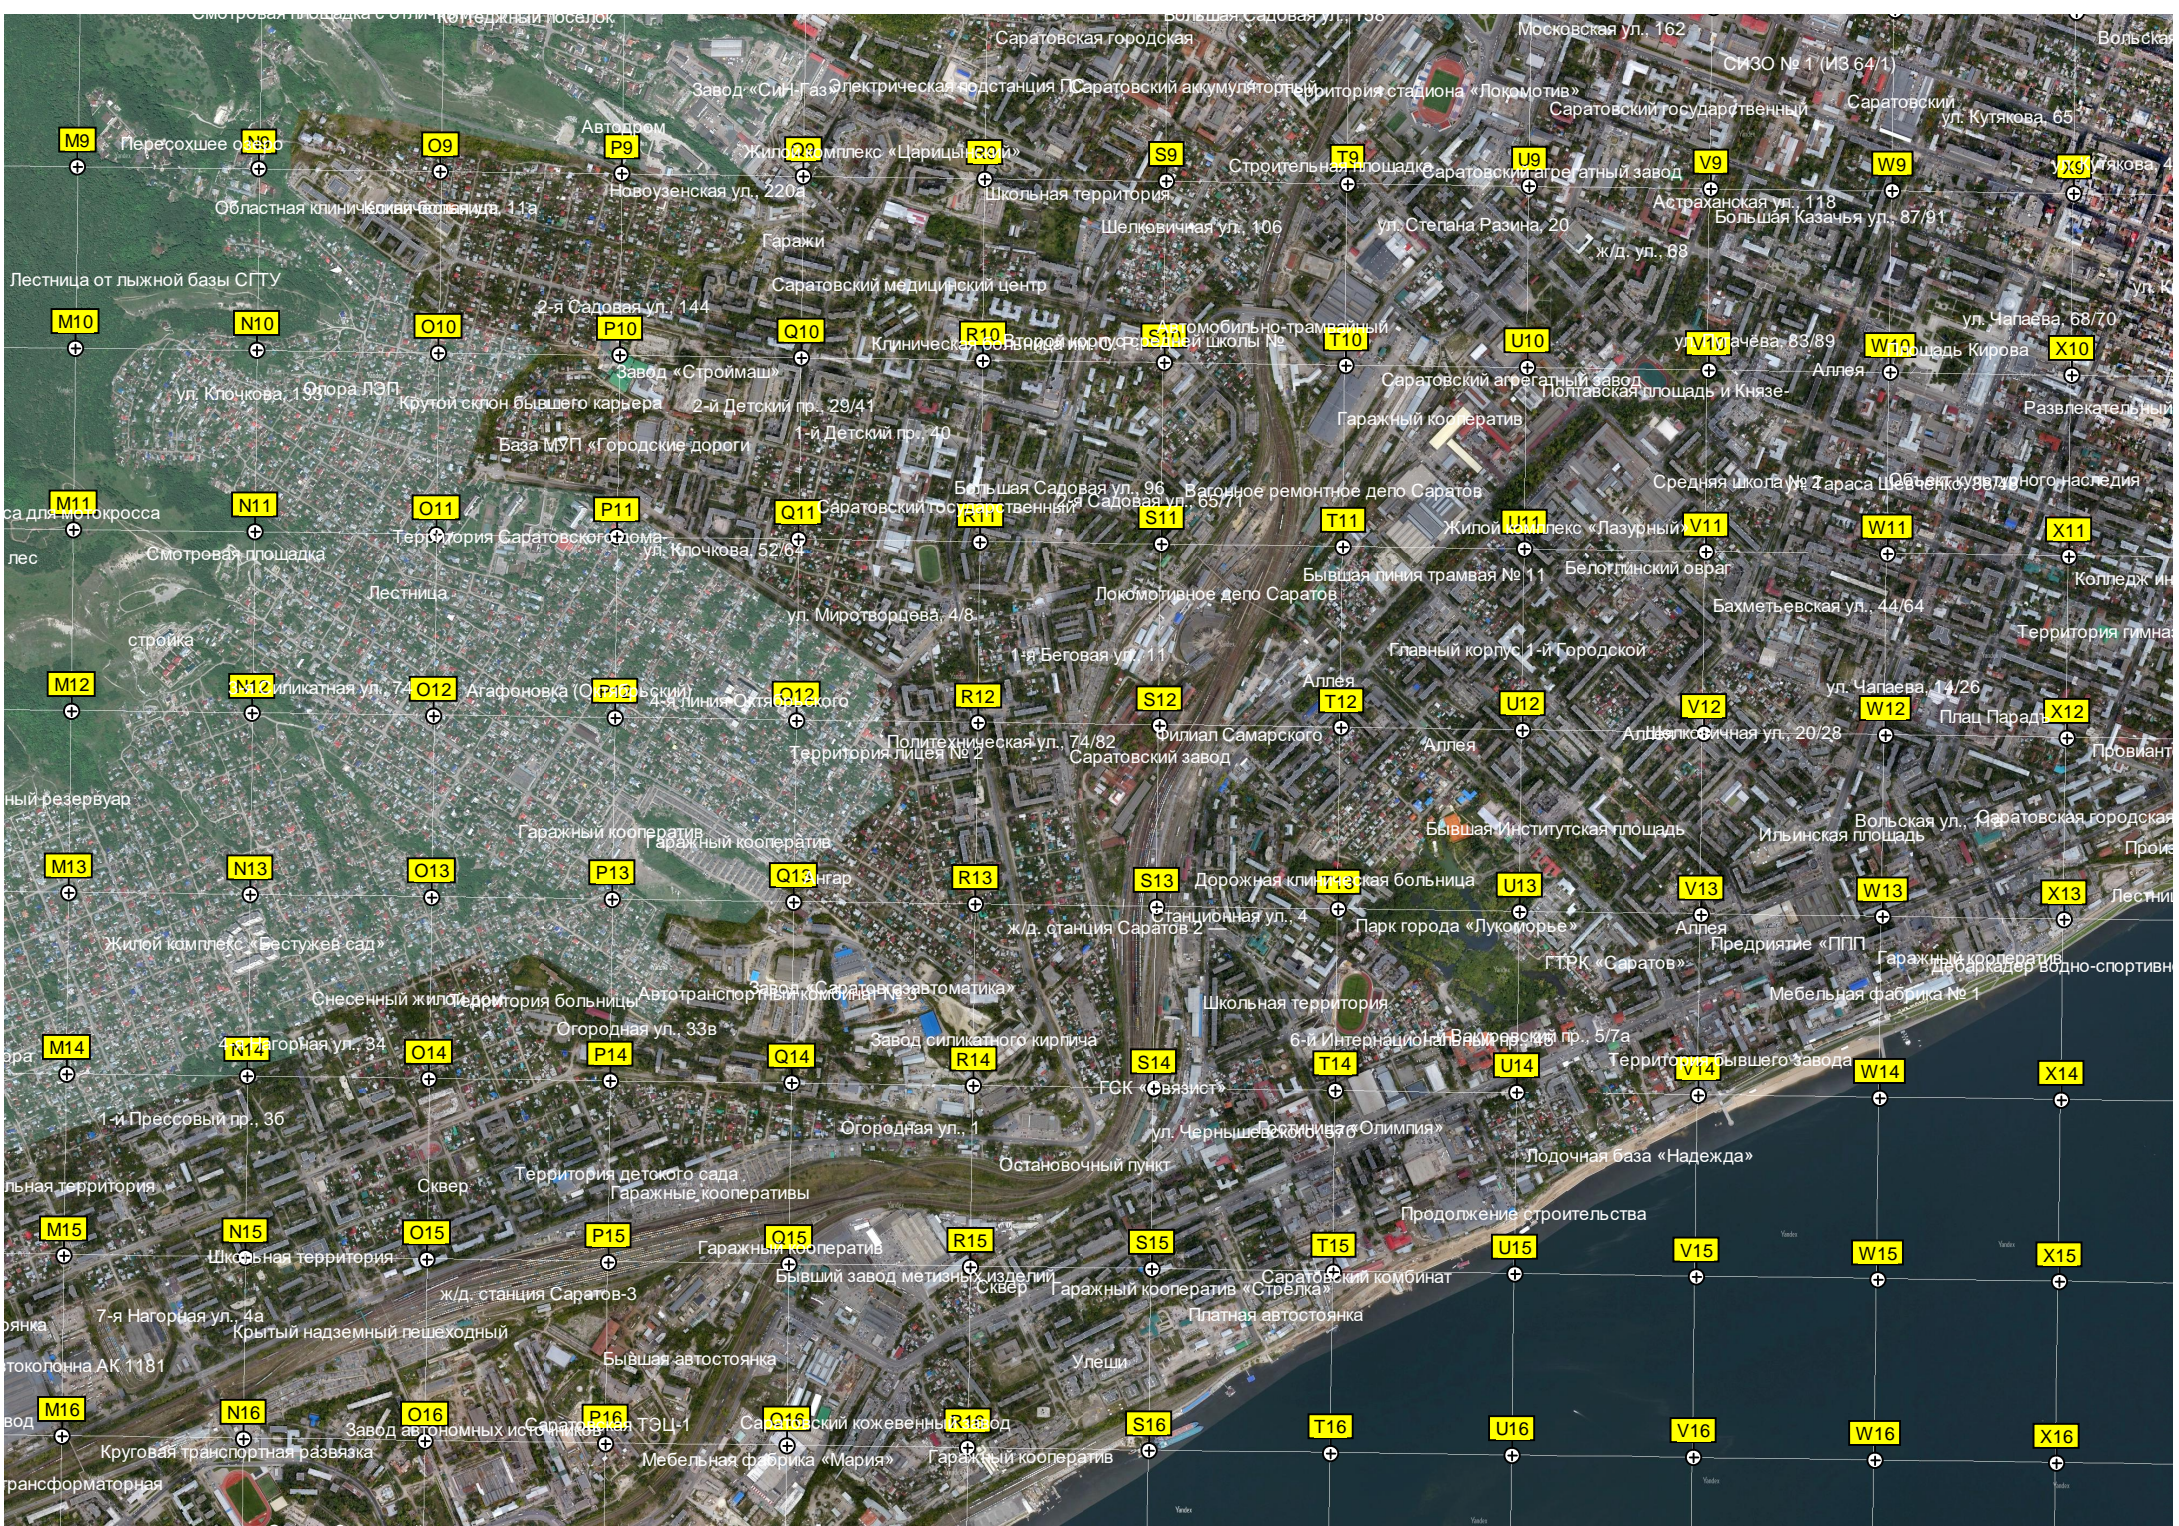

M9

O9

P9

Q9

R9

S9

T9

U9

V9

W9

X9

M10

N10

O10

P10

Q10

R10

S10

T10

U10

V10

W10

X10

M11

N11

O11

P11

Q11

R11

S11

T11

U11

V11

W11

X11

M12

N12

O12

P12

Q12

R12

S12

T12

U12

V12

W12

X12

M13

N13

O13

P13

Q13

R13

S13

T13

U13

V13

W13

X13

M14

N14

O14

P14

Q14

R14

S14

T14

U14

V14

W14

X14

M15

N15

O15

P15

Q15

R15

S15

T15

U15

V15

W15

X15

M16

N16

O16

P16

Q16

R16

S16

T16

U16

V16

W16

X16