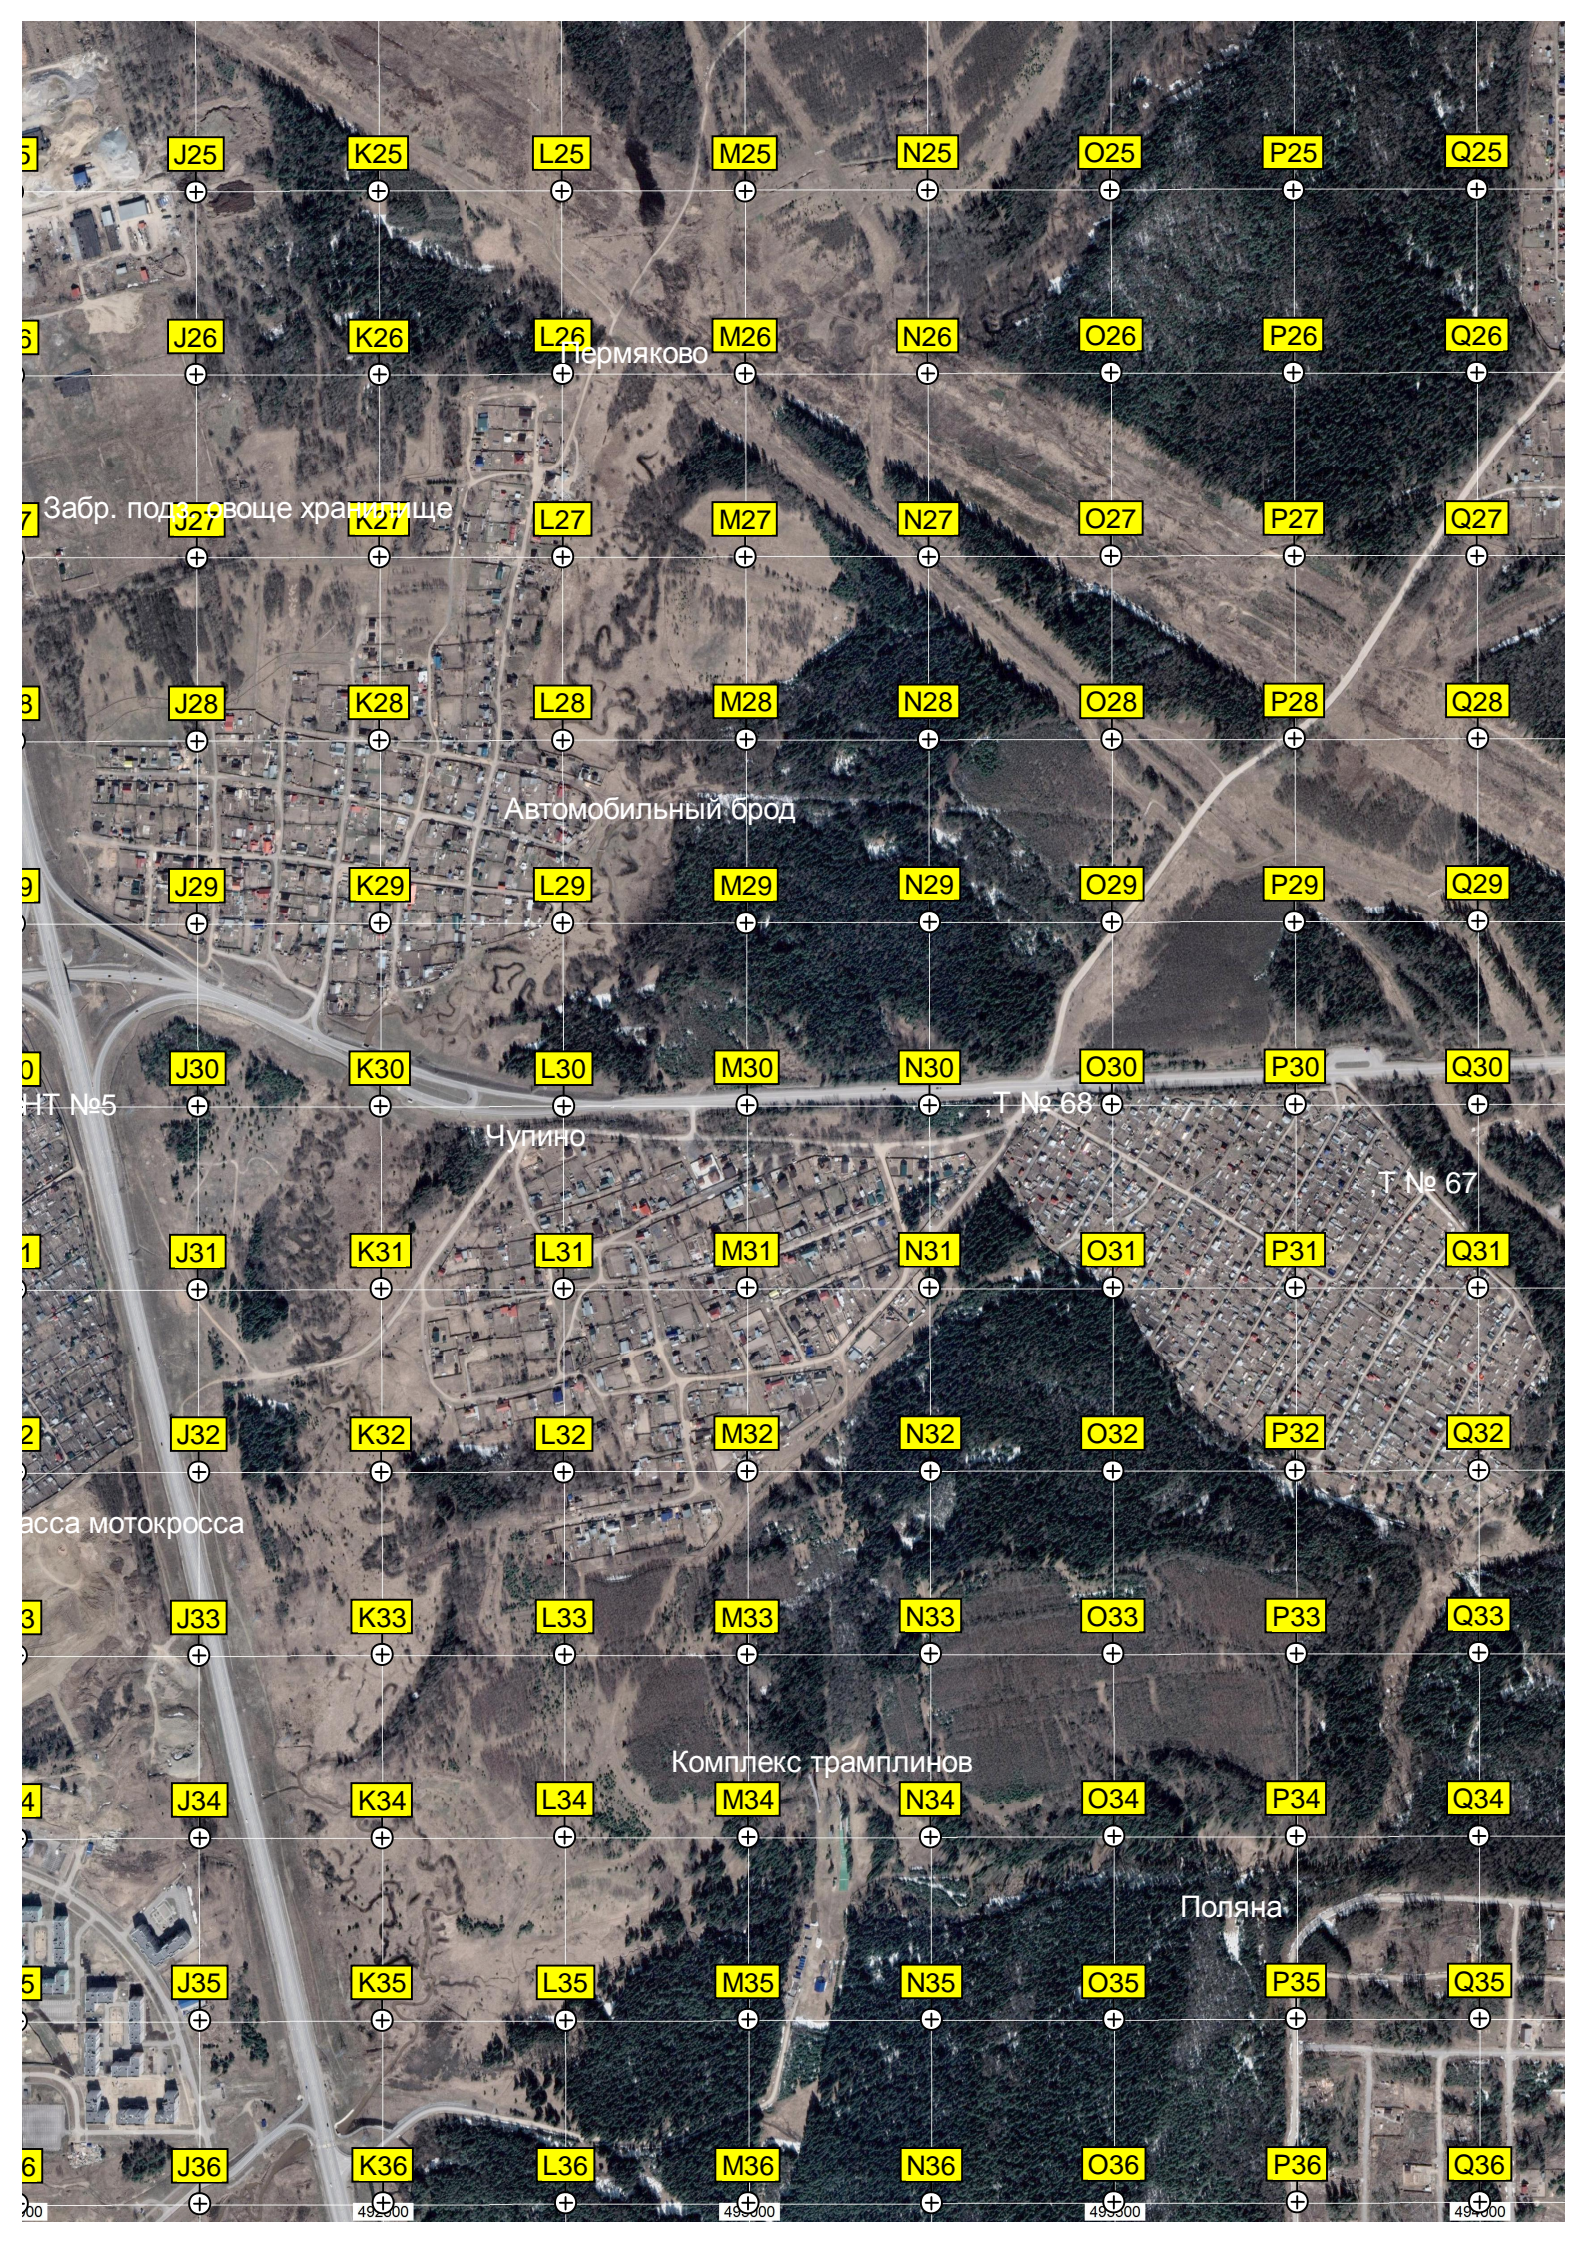

49000

Водоём ливневых вод

Заповедь

Скамейка

Развалины

R25

S25

T25