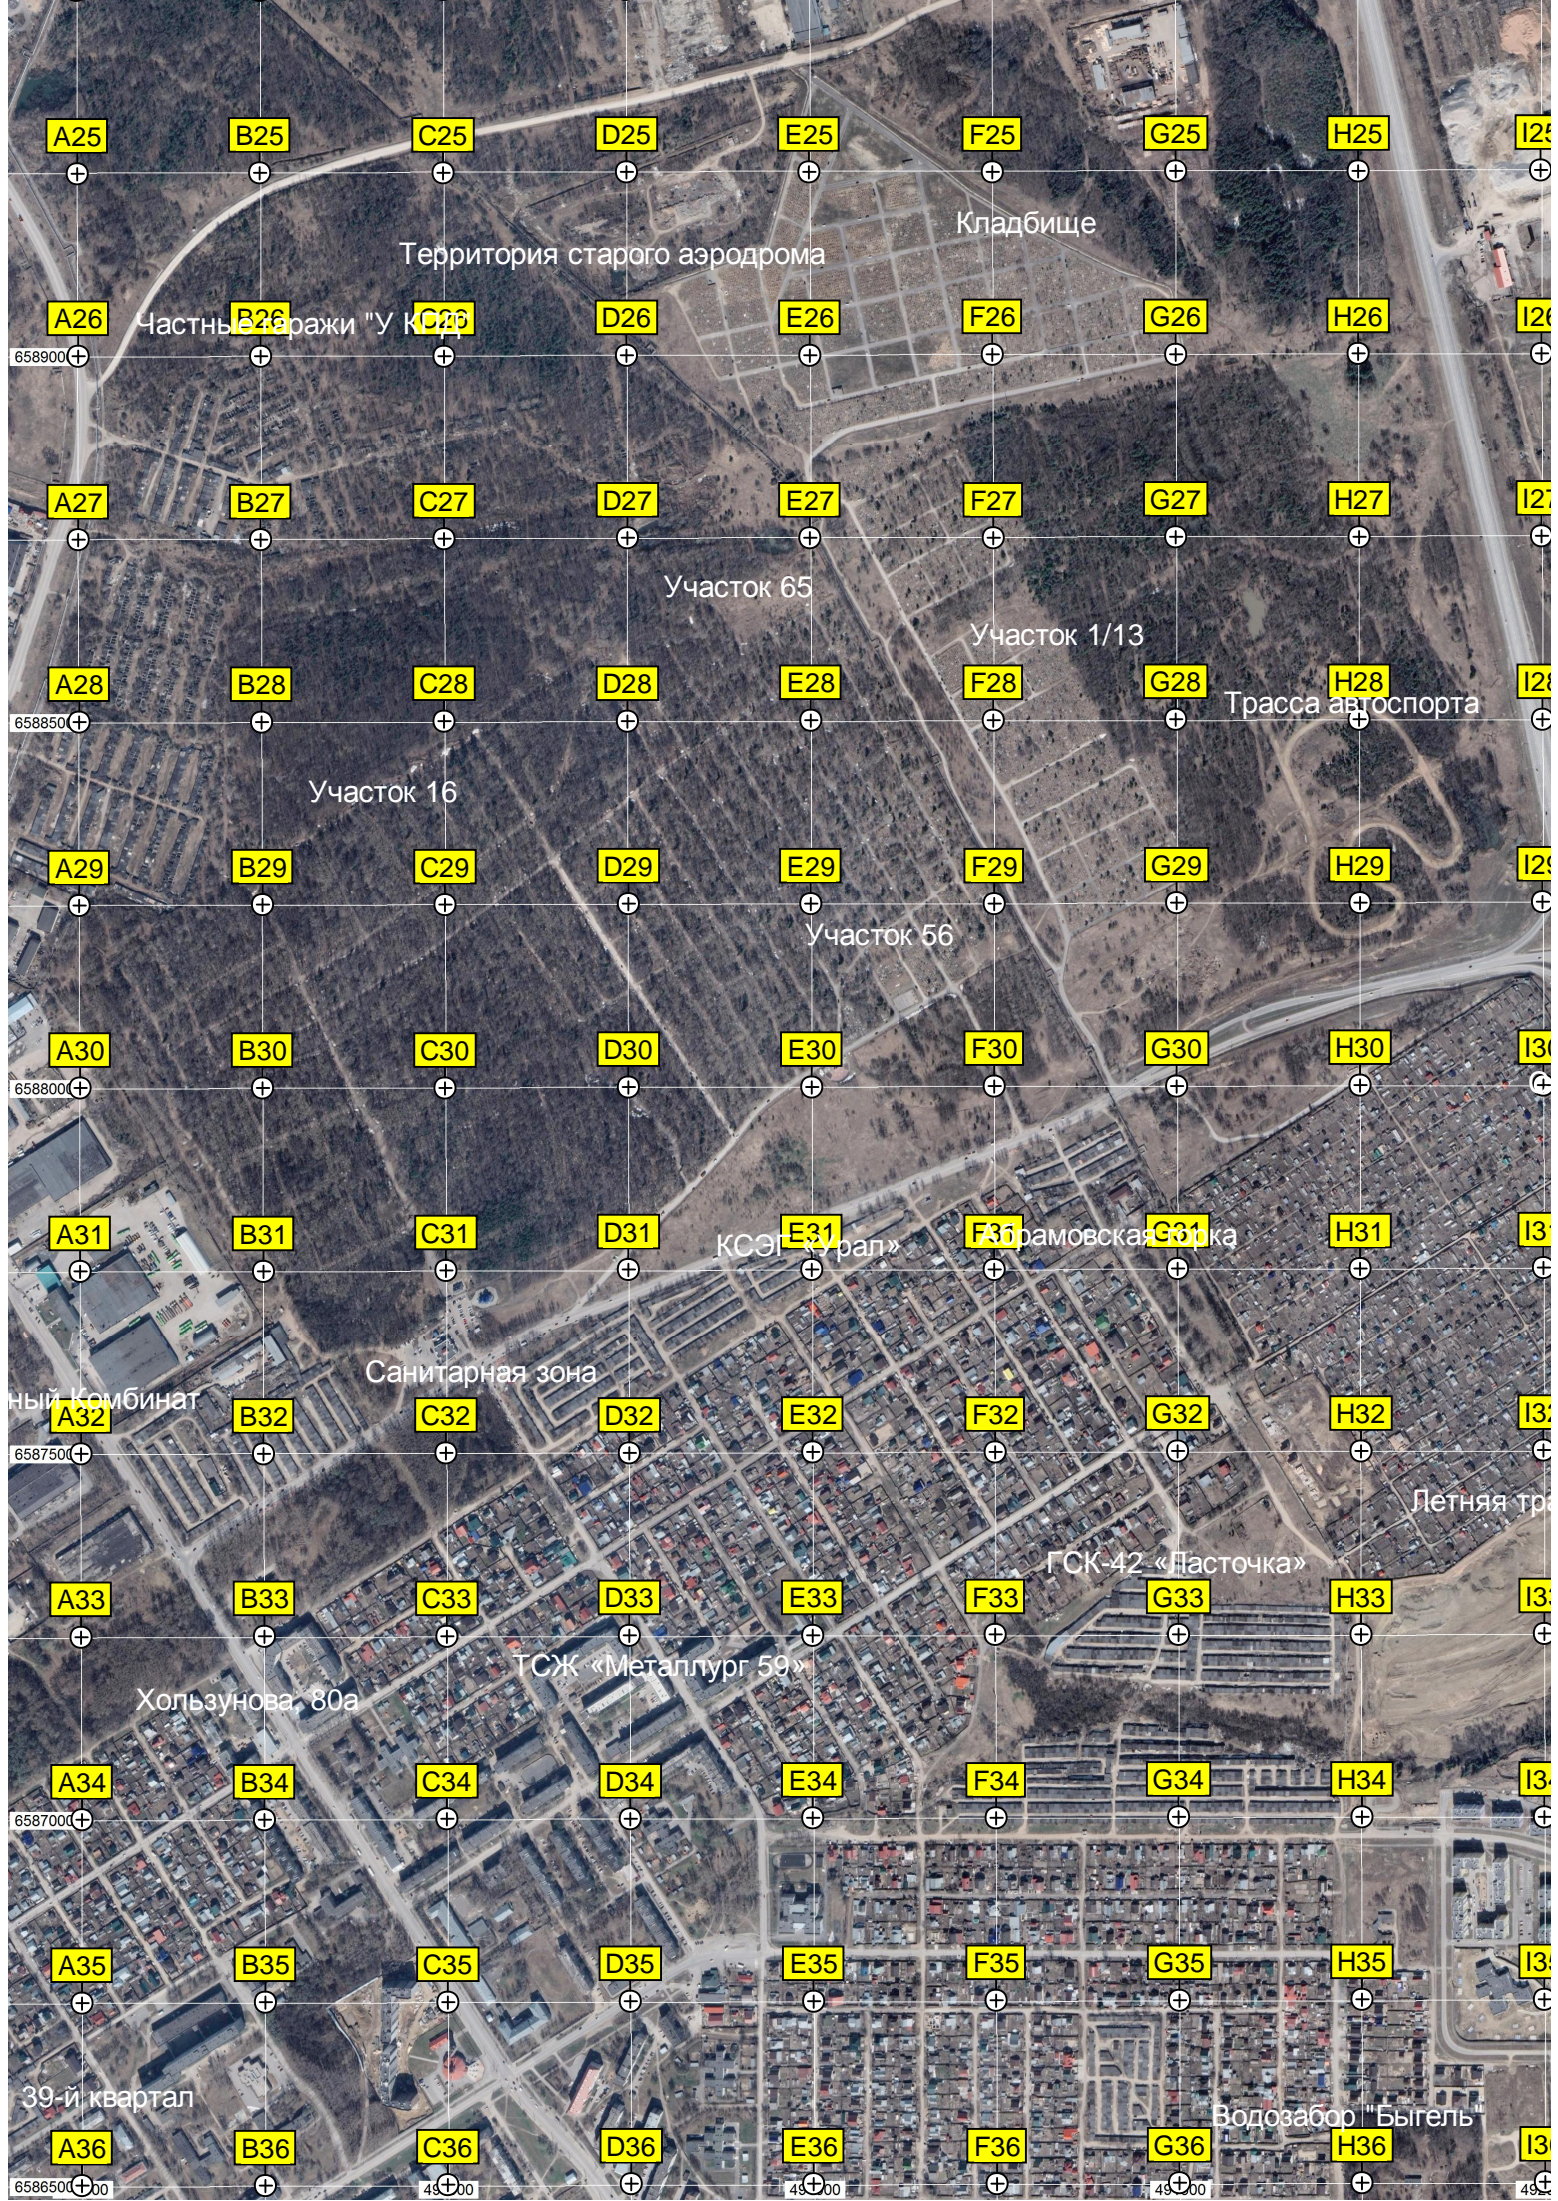

незаконная вырубка

Ванина изба

Вяткино

трансформаторная будка

№

A25 B25 C25 D25 E25 F25 G25 H25 I25
A26 B26 C26 D26 E26 F26 G26 H26 I26
A27 B27 C27 D27 E27 F27 G27 H27 I27
A28 B28 C28 D28 E28 F28 G28 H28 I28
A29 B29 C29 D29 E29 F29 G29 H29 I29
A30 B30 C30 D30 E30 F30 G30 H30 I30
A31 B31 C31 D31 E31 F31 G31 H31 I31
A32 B32 C32 D32 E32 F32 G32 H32 I32
A33 B33 C33 D33 E33 F33 G33 H33 I33
A34 B34 C34 D34 E34 F34 G34 H34 I34
A35 B35 C35 D35 E35 F35 G35 H35 I35
A36 B36 C36 D36 E36 F36 G36 H36 I36