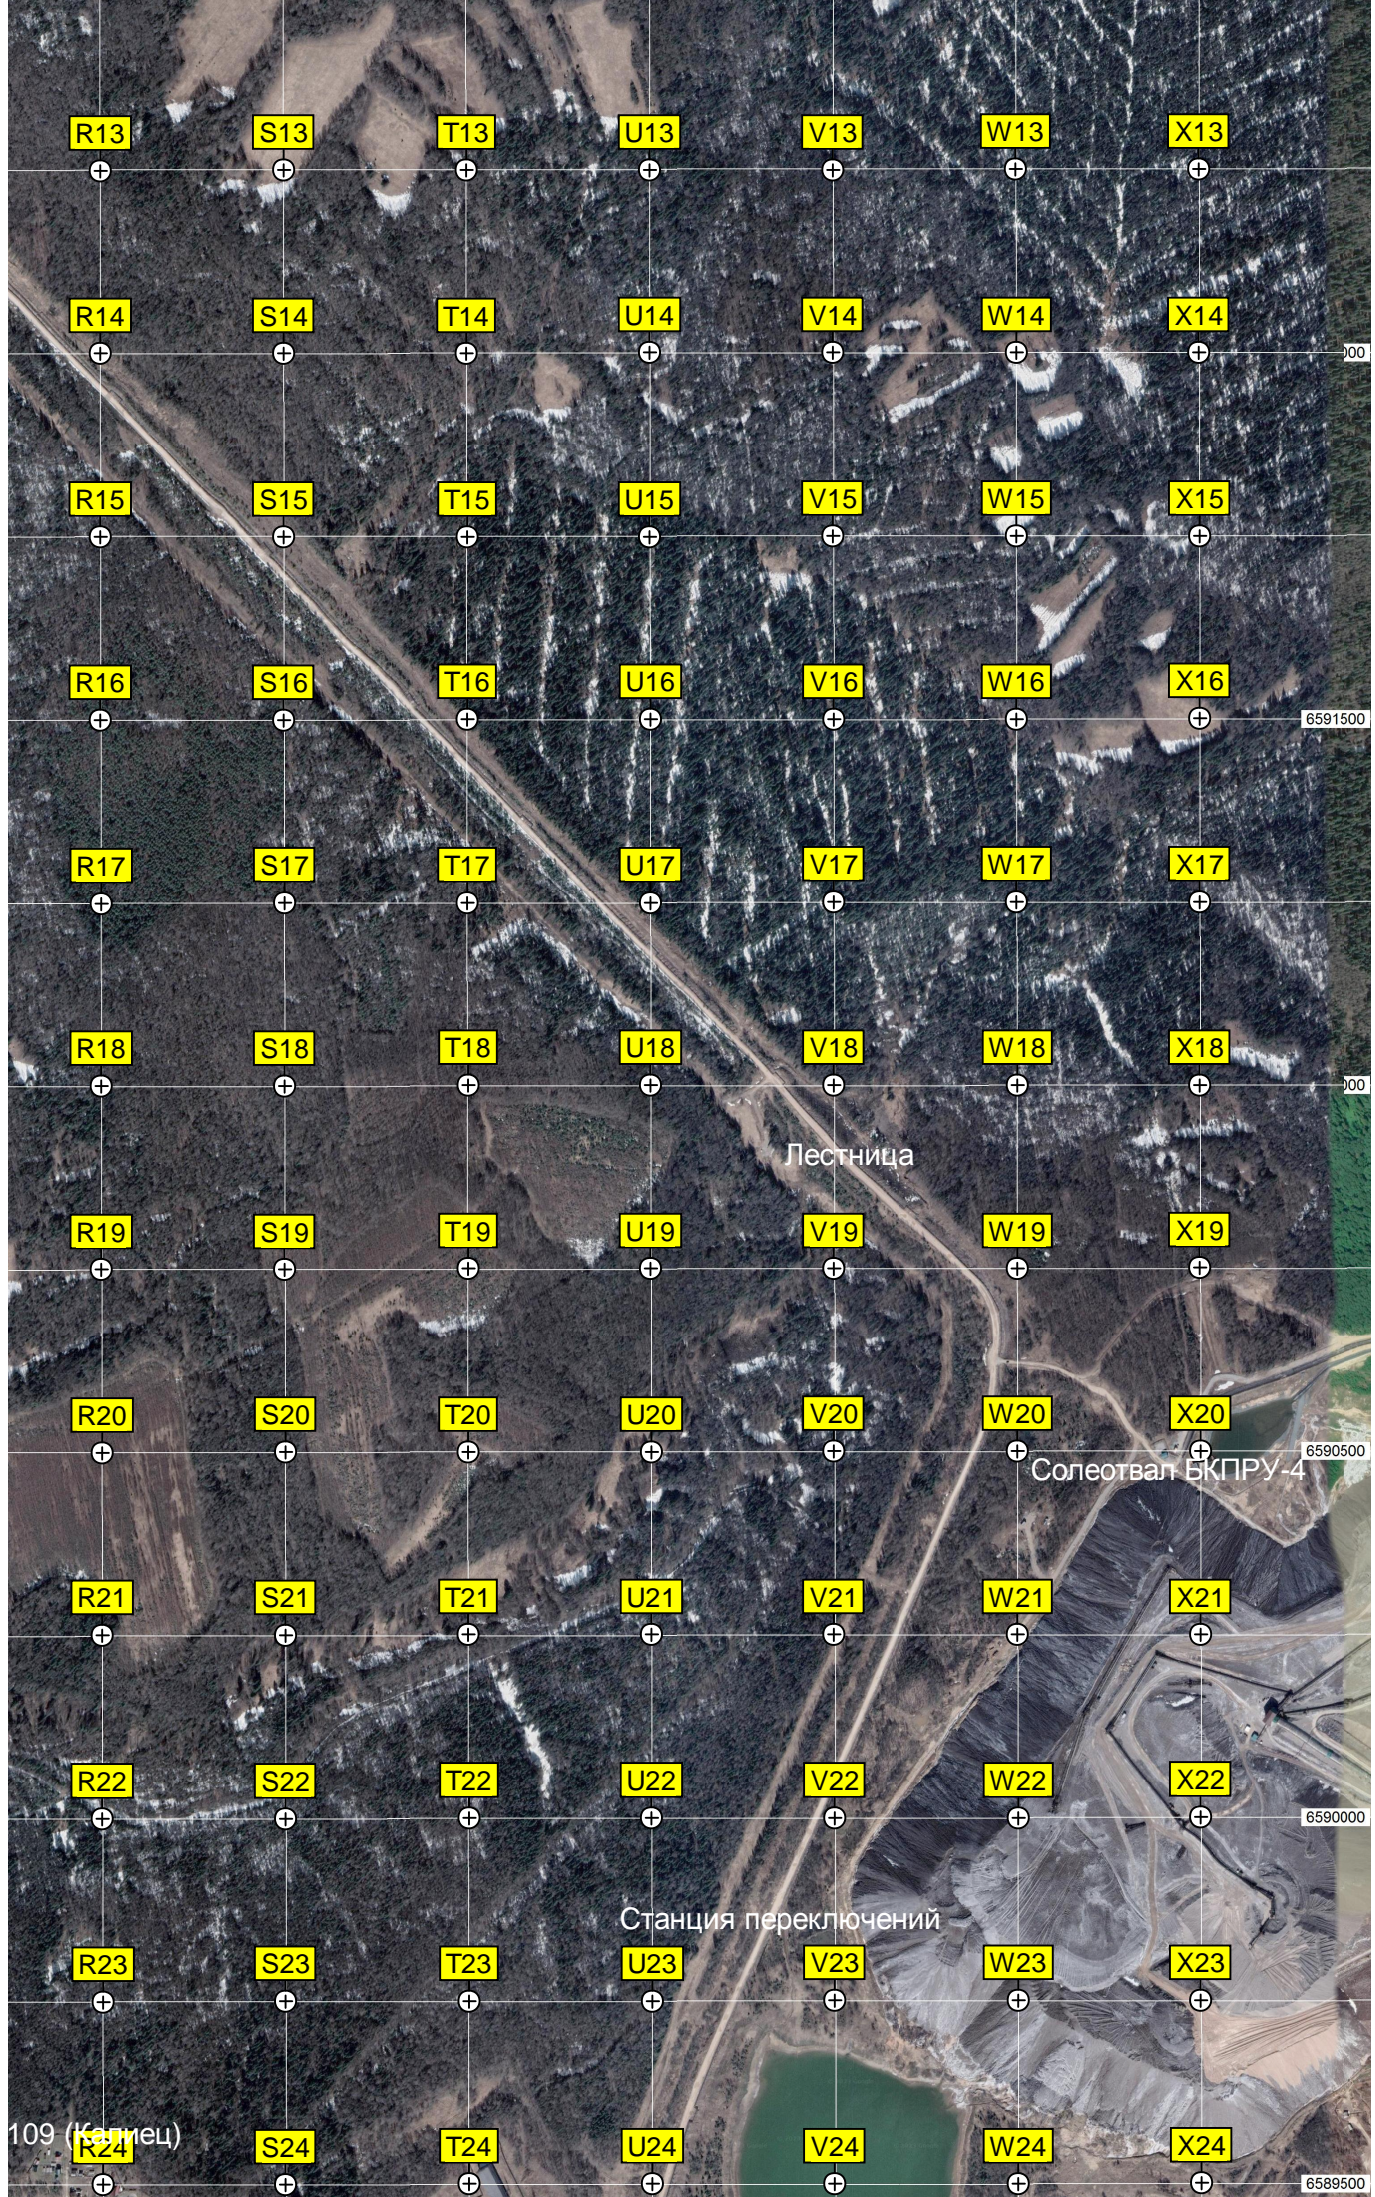

незаконная вырубка

Ванина изба

Вяткино

трансформаторная будка

№

A25 B25 C25 D25 E25 F25 G25 H25 I25
A26 B26 C26 D26 E26 F26 G26 H26 I26
A27 B27 C27 D27 E27 F27 G27 H27 I27
A28 B28 C28 D28 E28 F28 G28 H28 I28
A29 B29 C29 D29 E29 F29 G29 H29 I29
A30 B30 C30 D30 E30 F30 G30 H30 I30
A31 B31 C31 D31 E31 F31 G31 H31 I31
A32 B32 C32 D32 E32 F32 G32 H32 I32
A33 B33 C33 D33 E33 F33 G33 H33 I33
A34 B34 C34 D34 E34 F34 G34 H34 I34
A35 B35 C35 D35 E35 F35 G35 H35 I35
A36 B36 C36 D36 E36 F36 G36 H36 I36