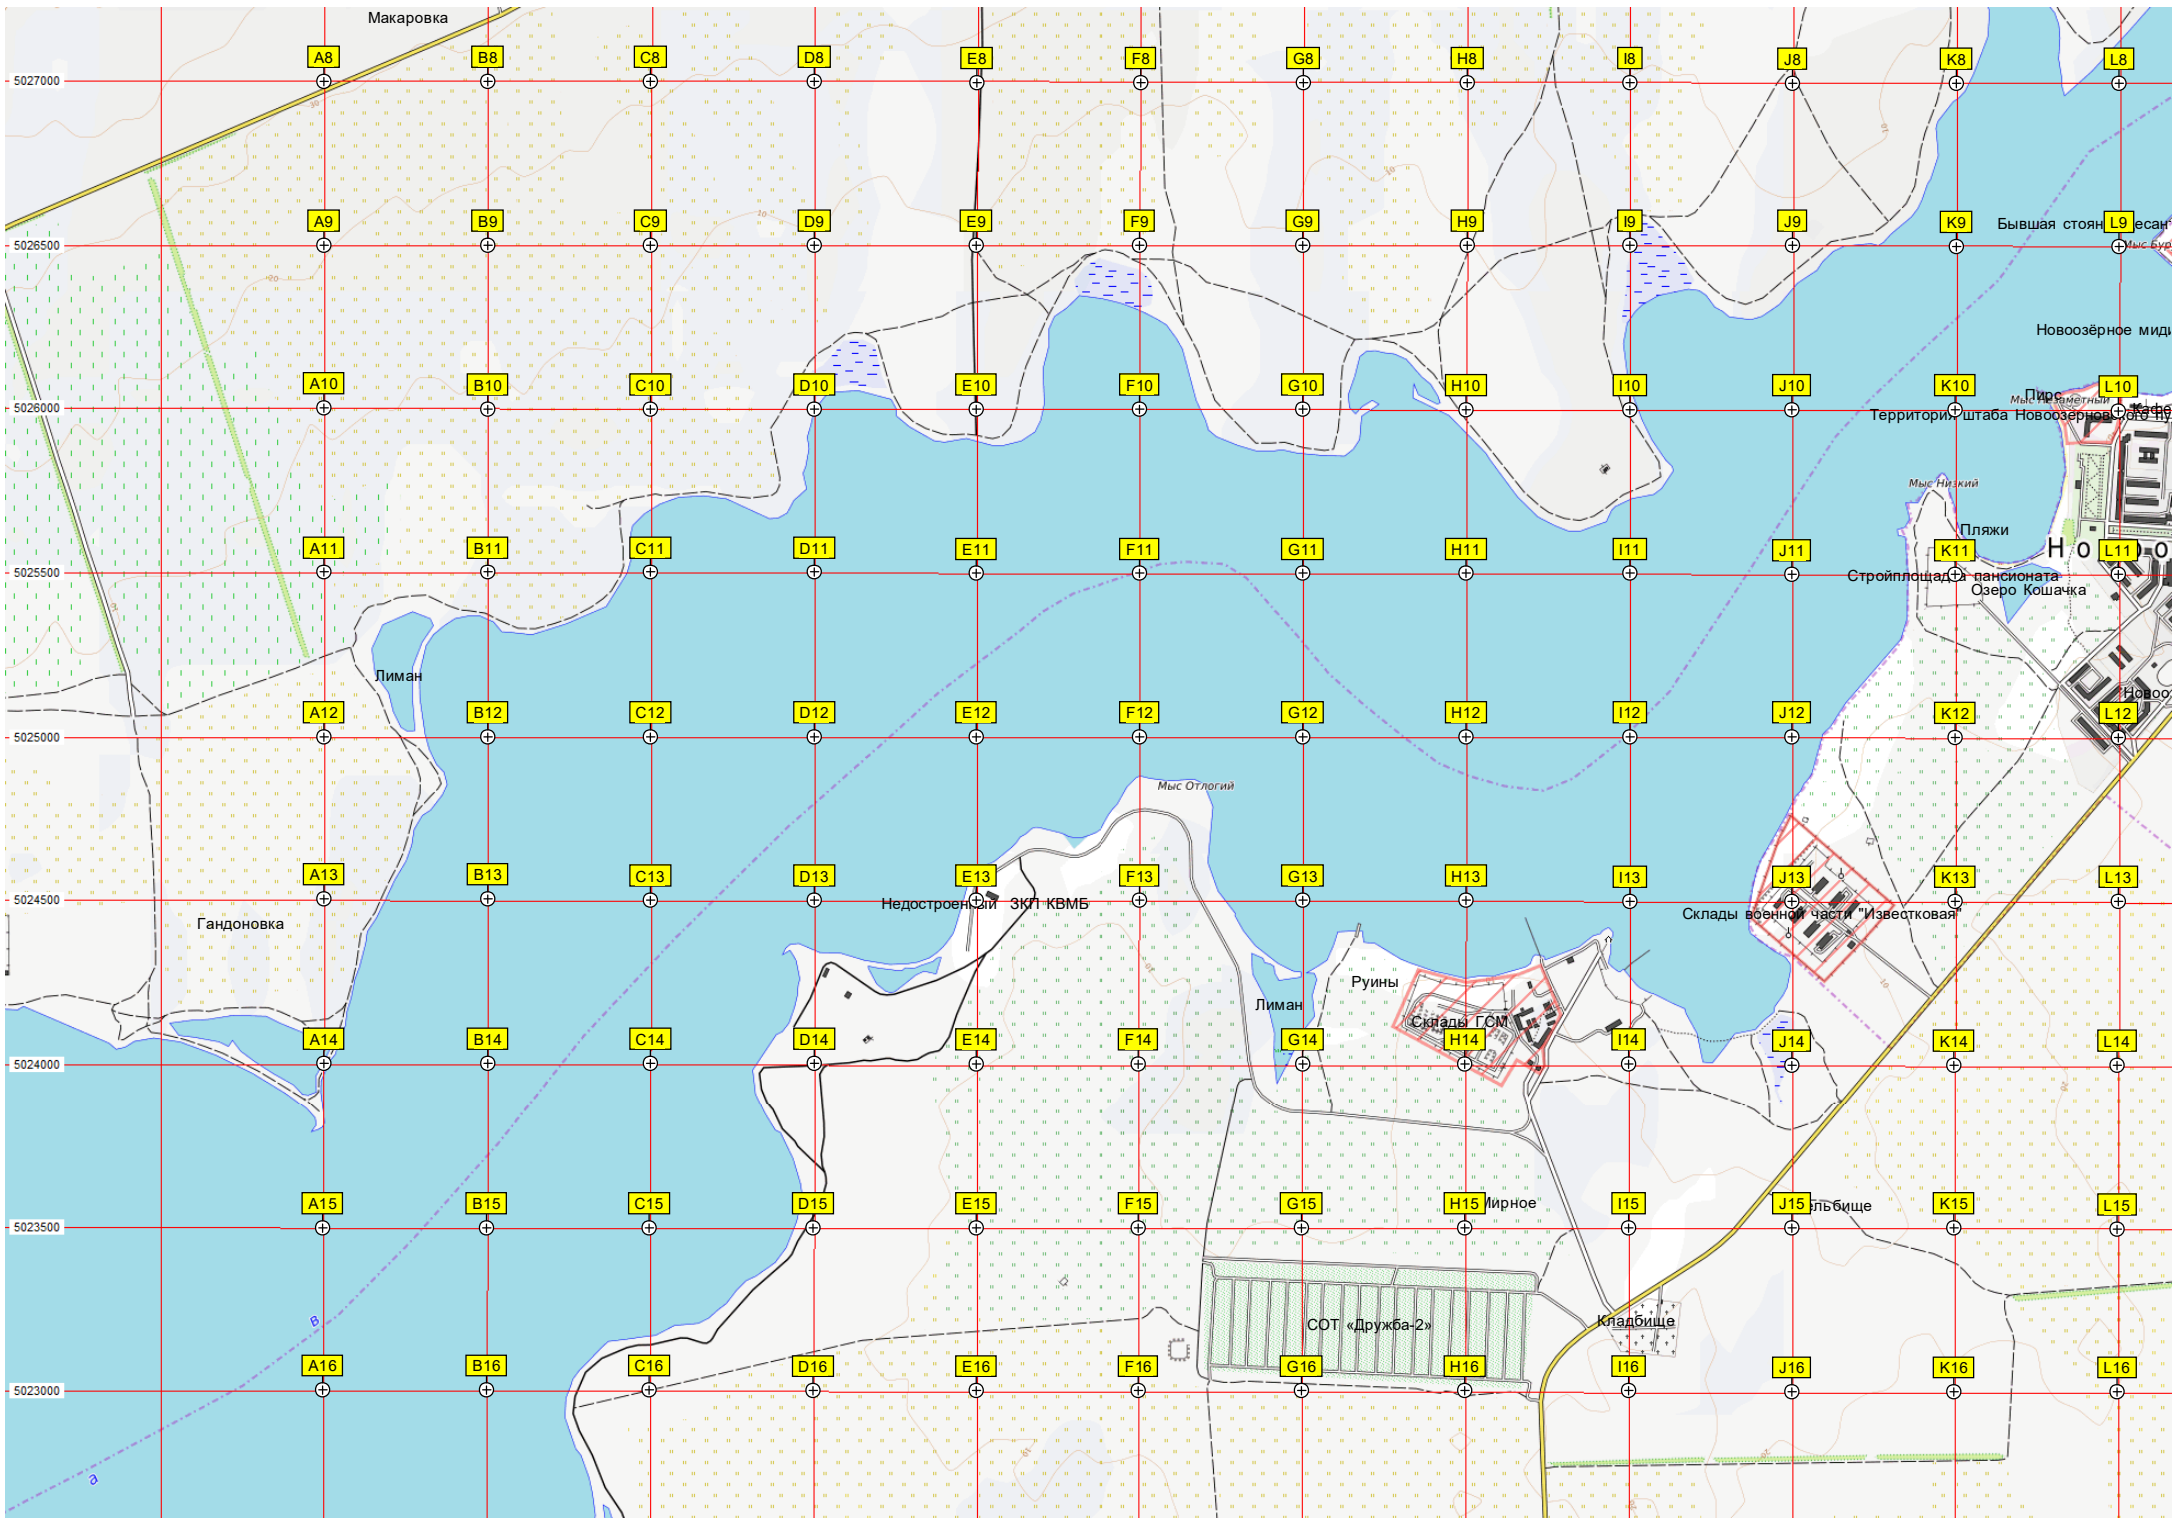

Карельское урочище
Карельское

Большой противолодочный корабль «Очаков»
Южная военно-морская база

Кыпчагская балка

Белоглинка

Макаровка

5027000

5026500

5026000