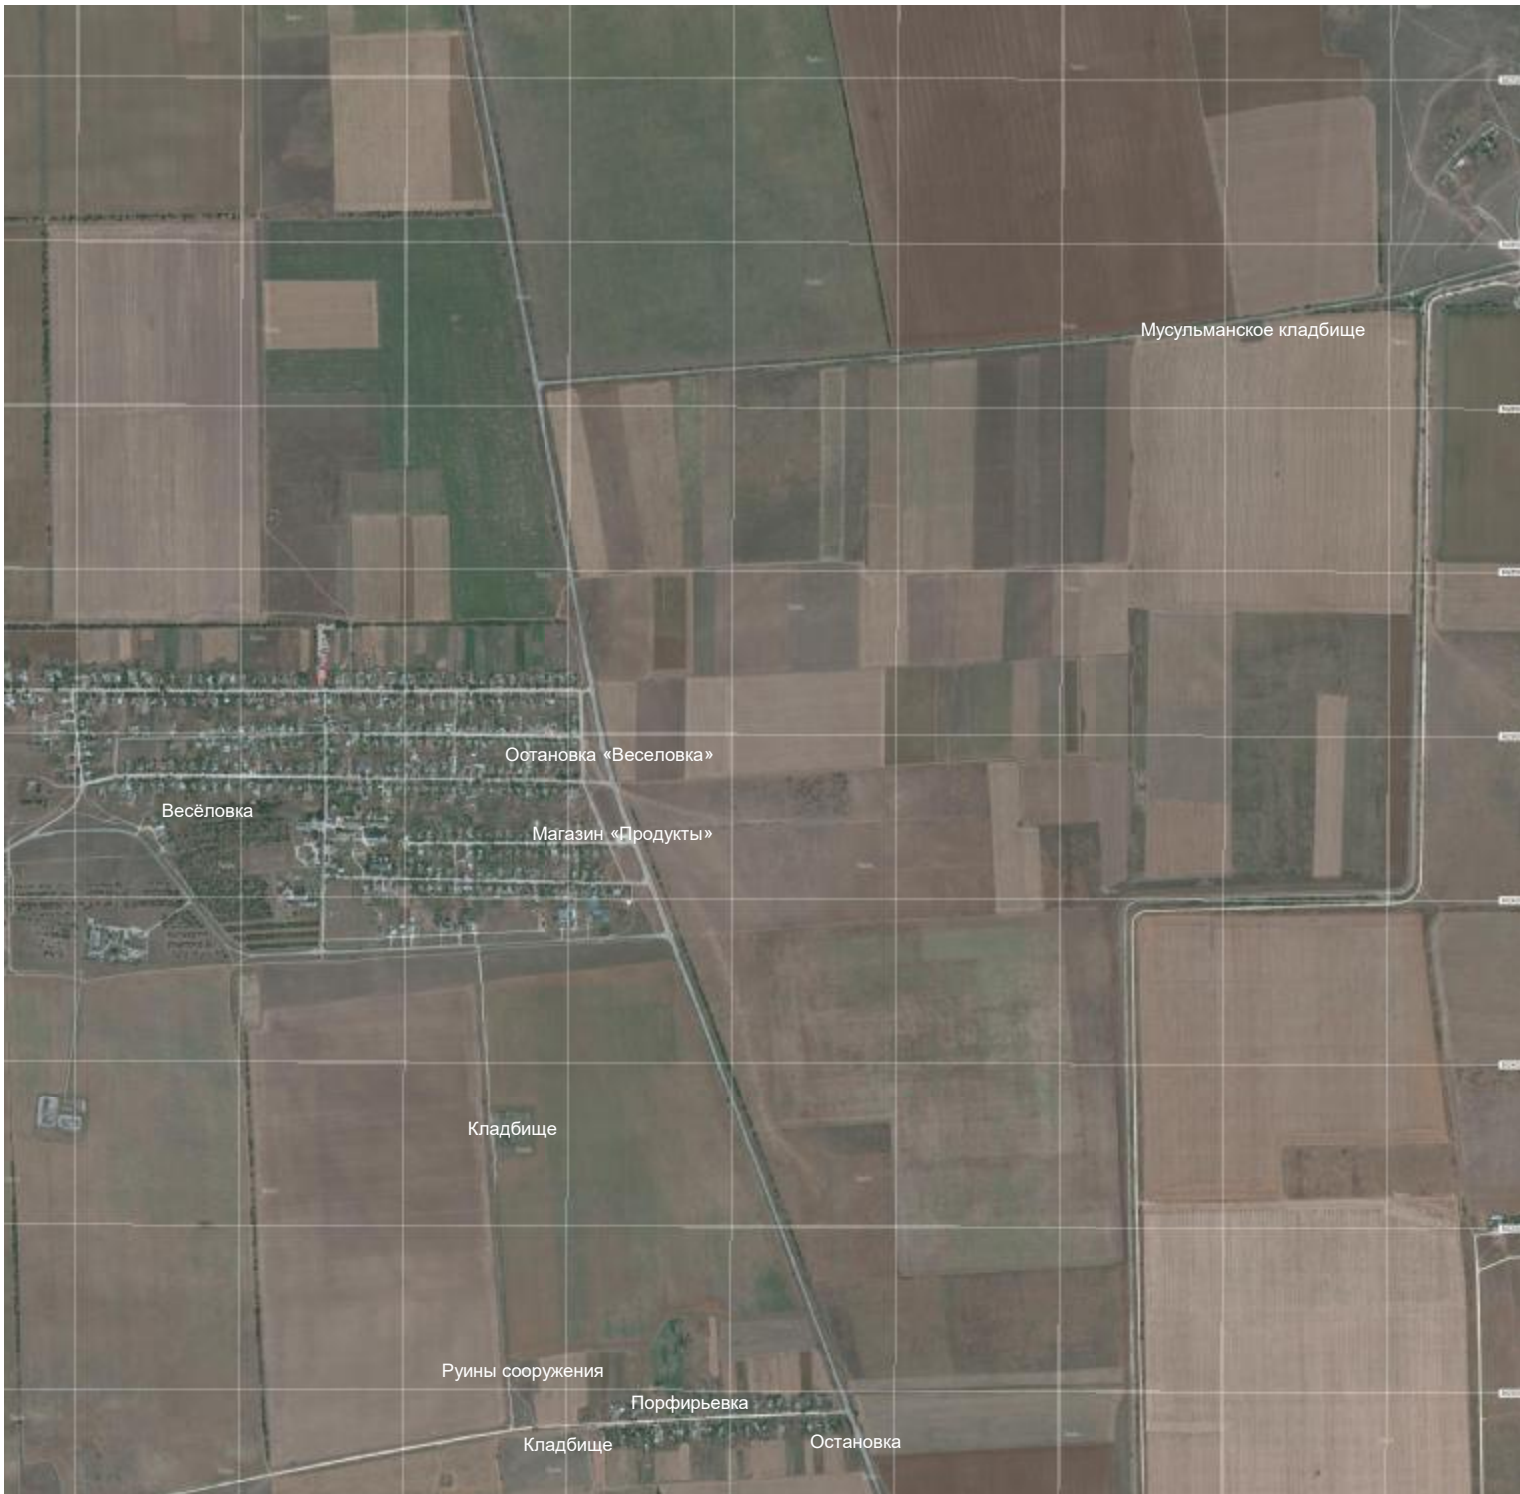

Учебная полевая позиция ПВО

Нефтяная вышка

Кошара

Соленое

Ястребово

Урочище Вольное

Кошара

Вольное

Бывшее овощехранилище
Открытый участок теплотрассы

Садоводческое товарищество «Ветерок»

Ибрам-Эли

Руины АЗС «Окган»

Гаражный кооператив «Якорь»

зёрное

Руины КПП

Актачи

Развалины

Заброшенный ангар

Мирновская ВЭС

Заброшенный капонир

Позиция РСБН

Руины учебной базы в/ч 42837

An aerial photograph of a rural landscape, likely in the Chebarkent region of Georgia, showing a patchwork of agricultural fields. The fields are divided into various shapes and sizes, with some appearing to be planted with different crops, indicated by varying shades of green and brown. A light gray grid is overlaid on the entire image. Several labels in Russian are placed over the map: 'Китай' (China) in the top right, 'Кладбище' (Cemetery) in the upper middle, 'Чебердеш' (Cheberdesh) in the lower middle, and 'Руины машино-трактор' (Ruins of tractor) in the bottom right corner.

Территория насосной станции

Бывшая свиноферма

Бывший химсклад

Бывшая очистная яма

го стана

Курган

Крыловка

ост.