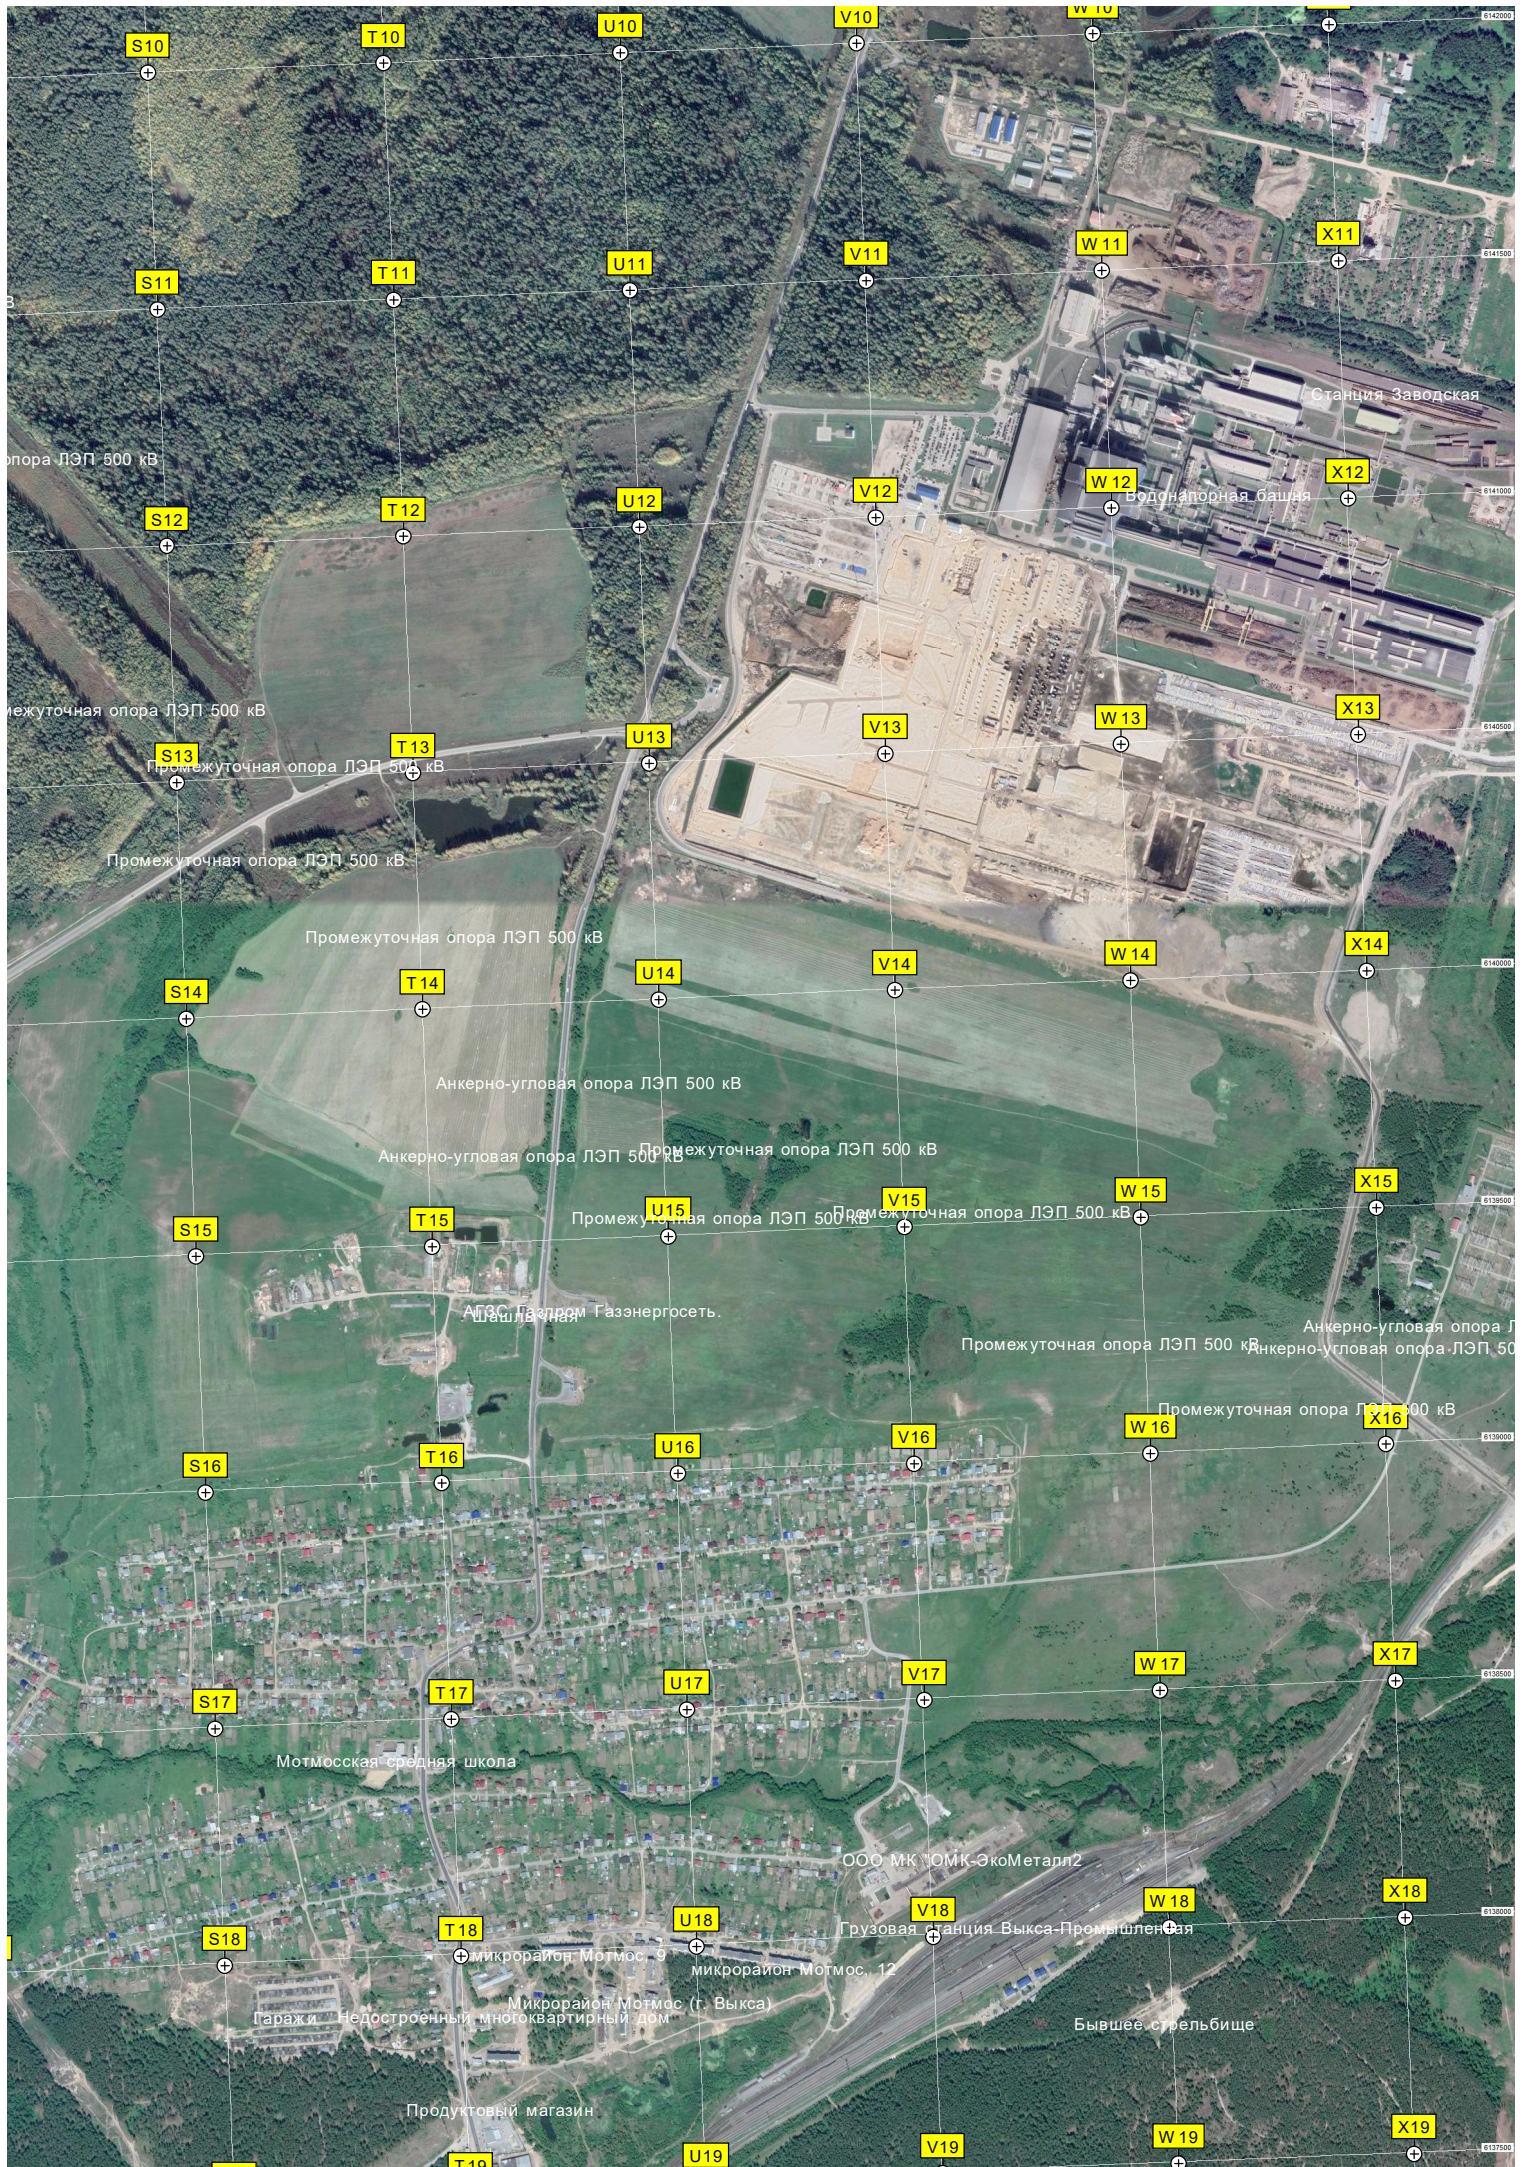

Лагерь Костёр

Ближне-Песоченское кладбище

Черк

Уб "Белый лис"

ГКУ Социально-реабилитационный центр для несовершеннолетних.

Водонапорная башня

Карьеры

Полигон ТБО

Грязная

Бывший продуктовый магазин

Художественная школа

СНТ

312500 313000 313500 314000 314500 315000 315500