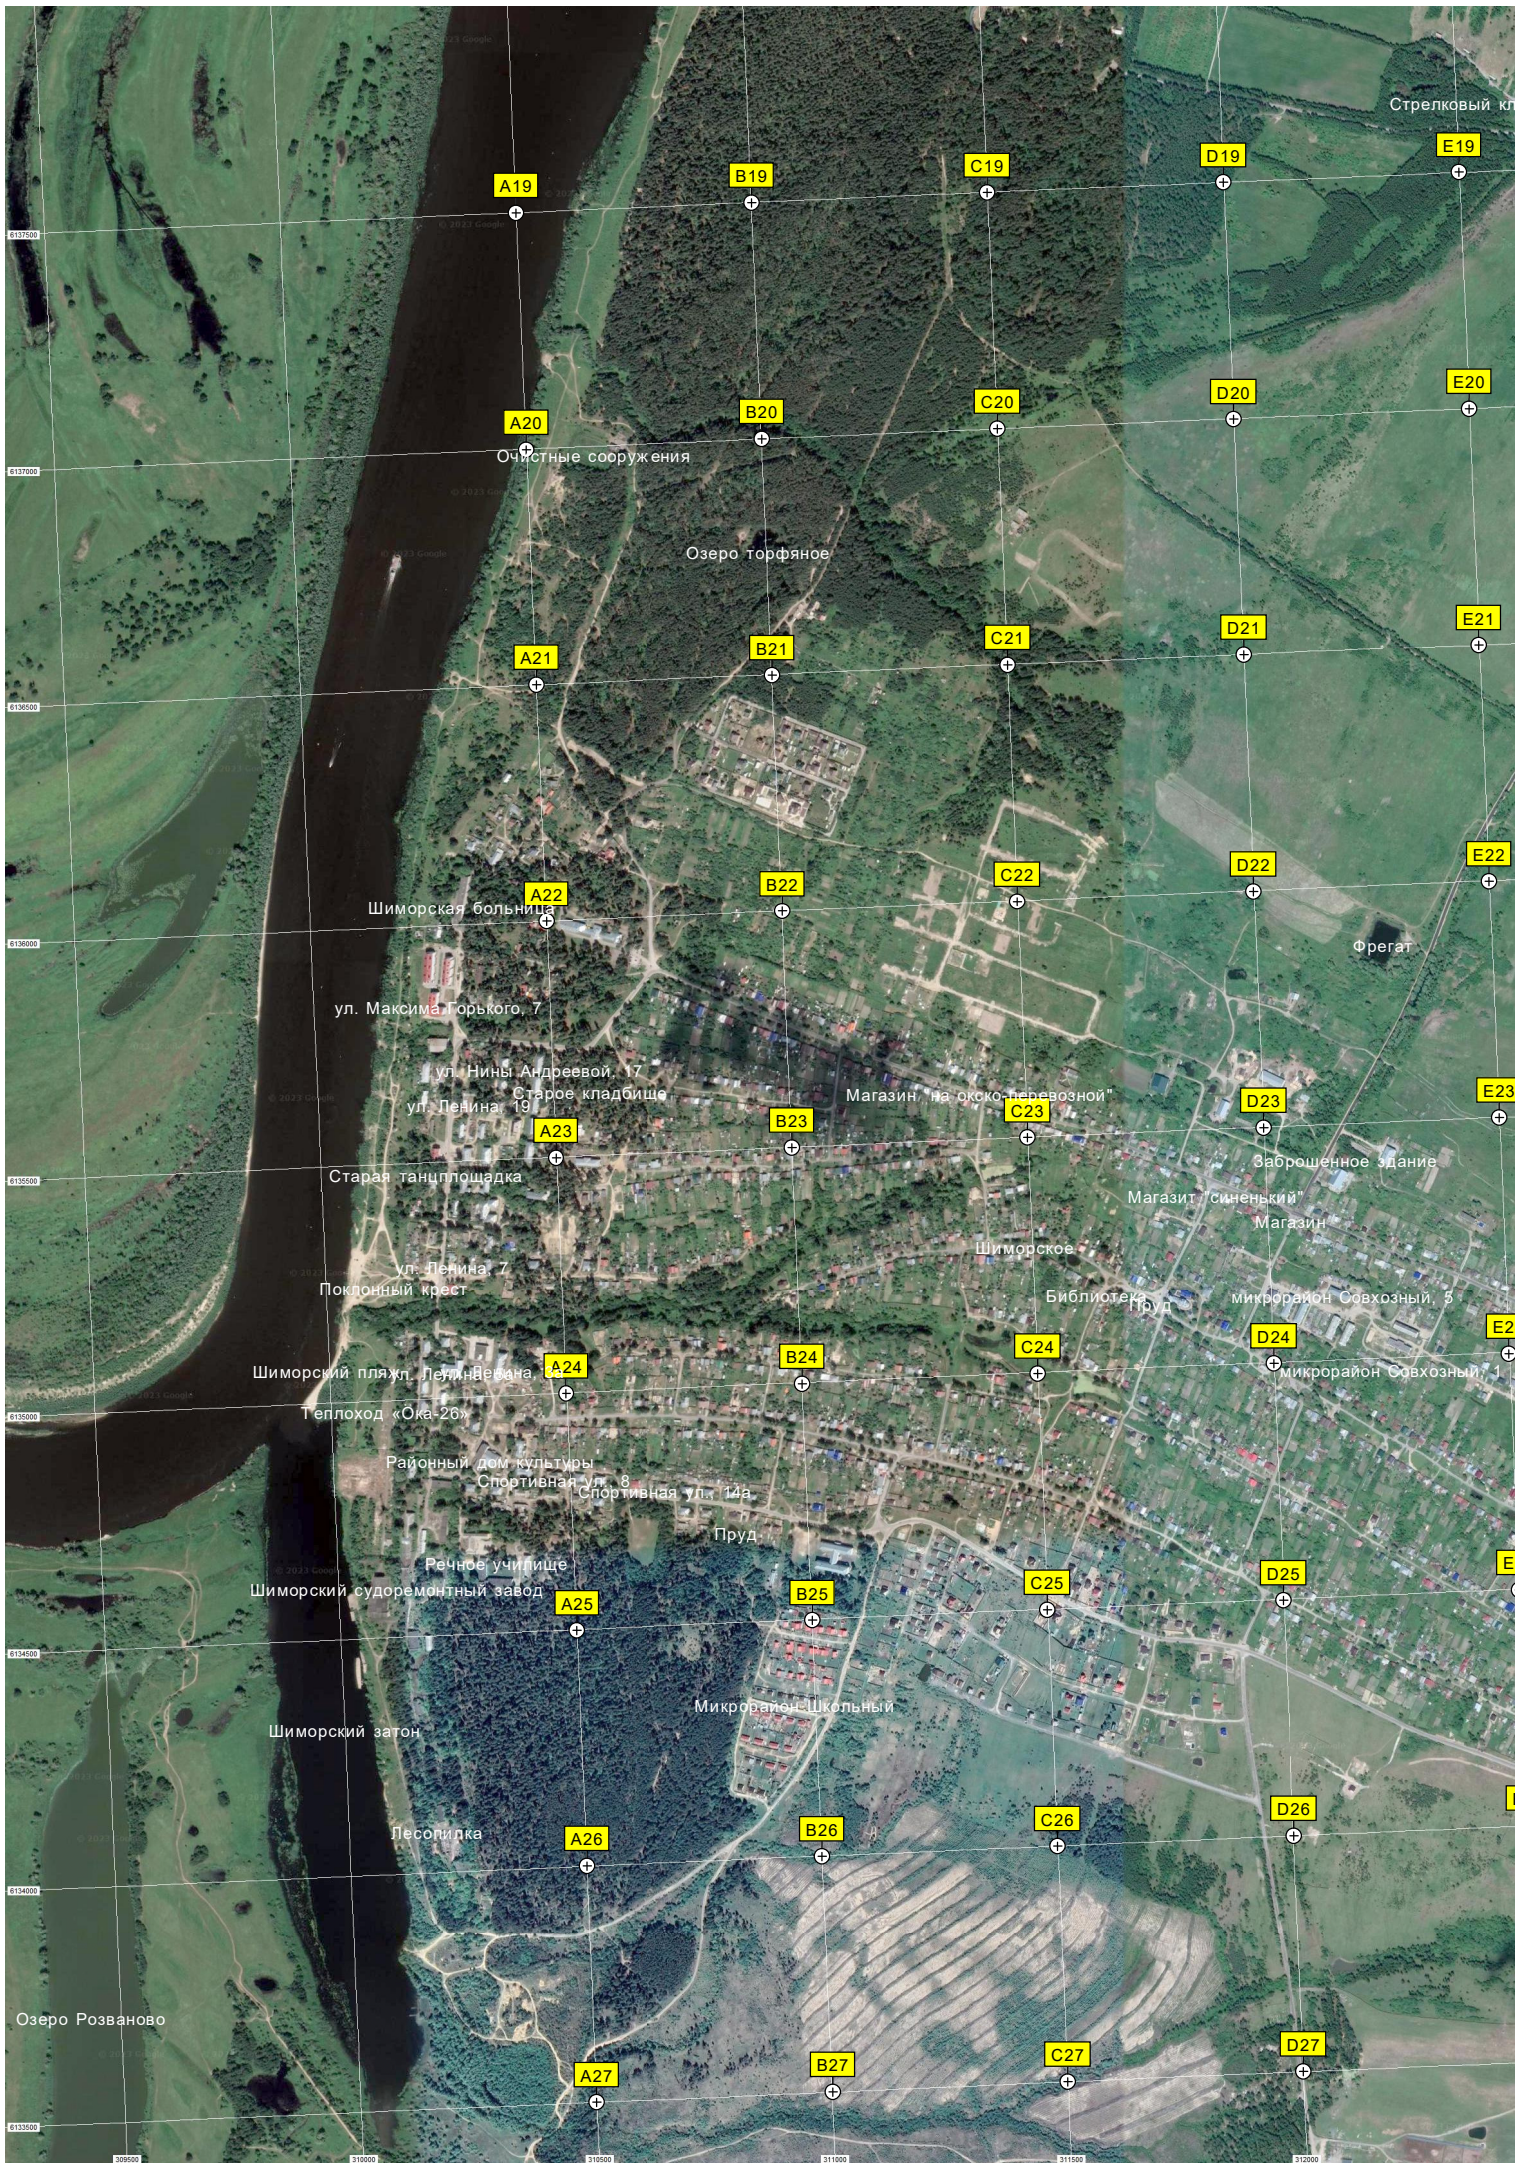

Лагерь Костёр

Ближне-Песоченское кладбище

Черк

Уб "Белый лис"

ГКУ Социально-реабилитационный центр для несовершеннолетних.

Водонапорная башня

Карьеры

Полигон ТБО

Грязная

Бывший продуктовый магазин

Художественная школа

СНТ

312500 313000 313500 314000 314500 315000 315500