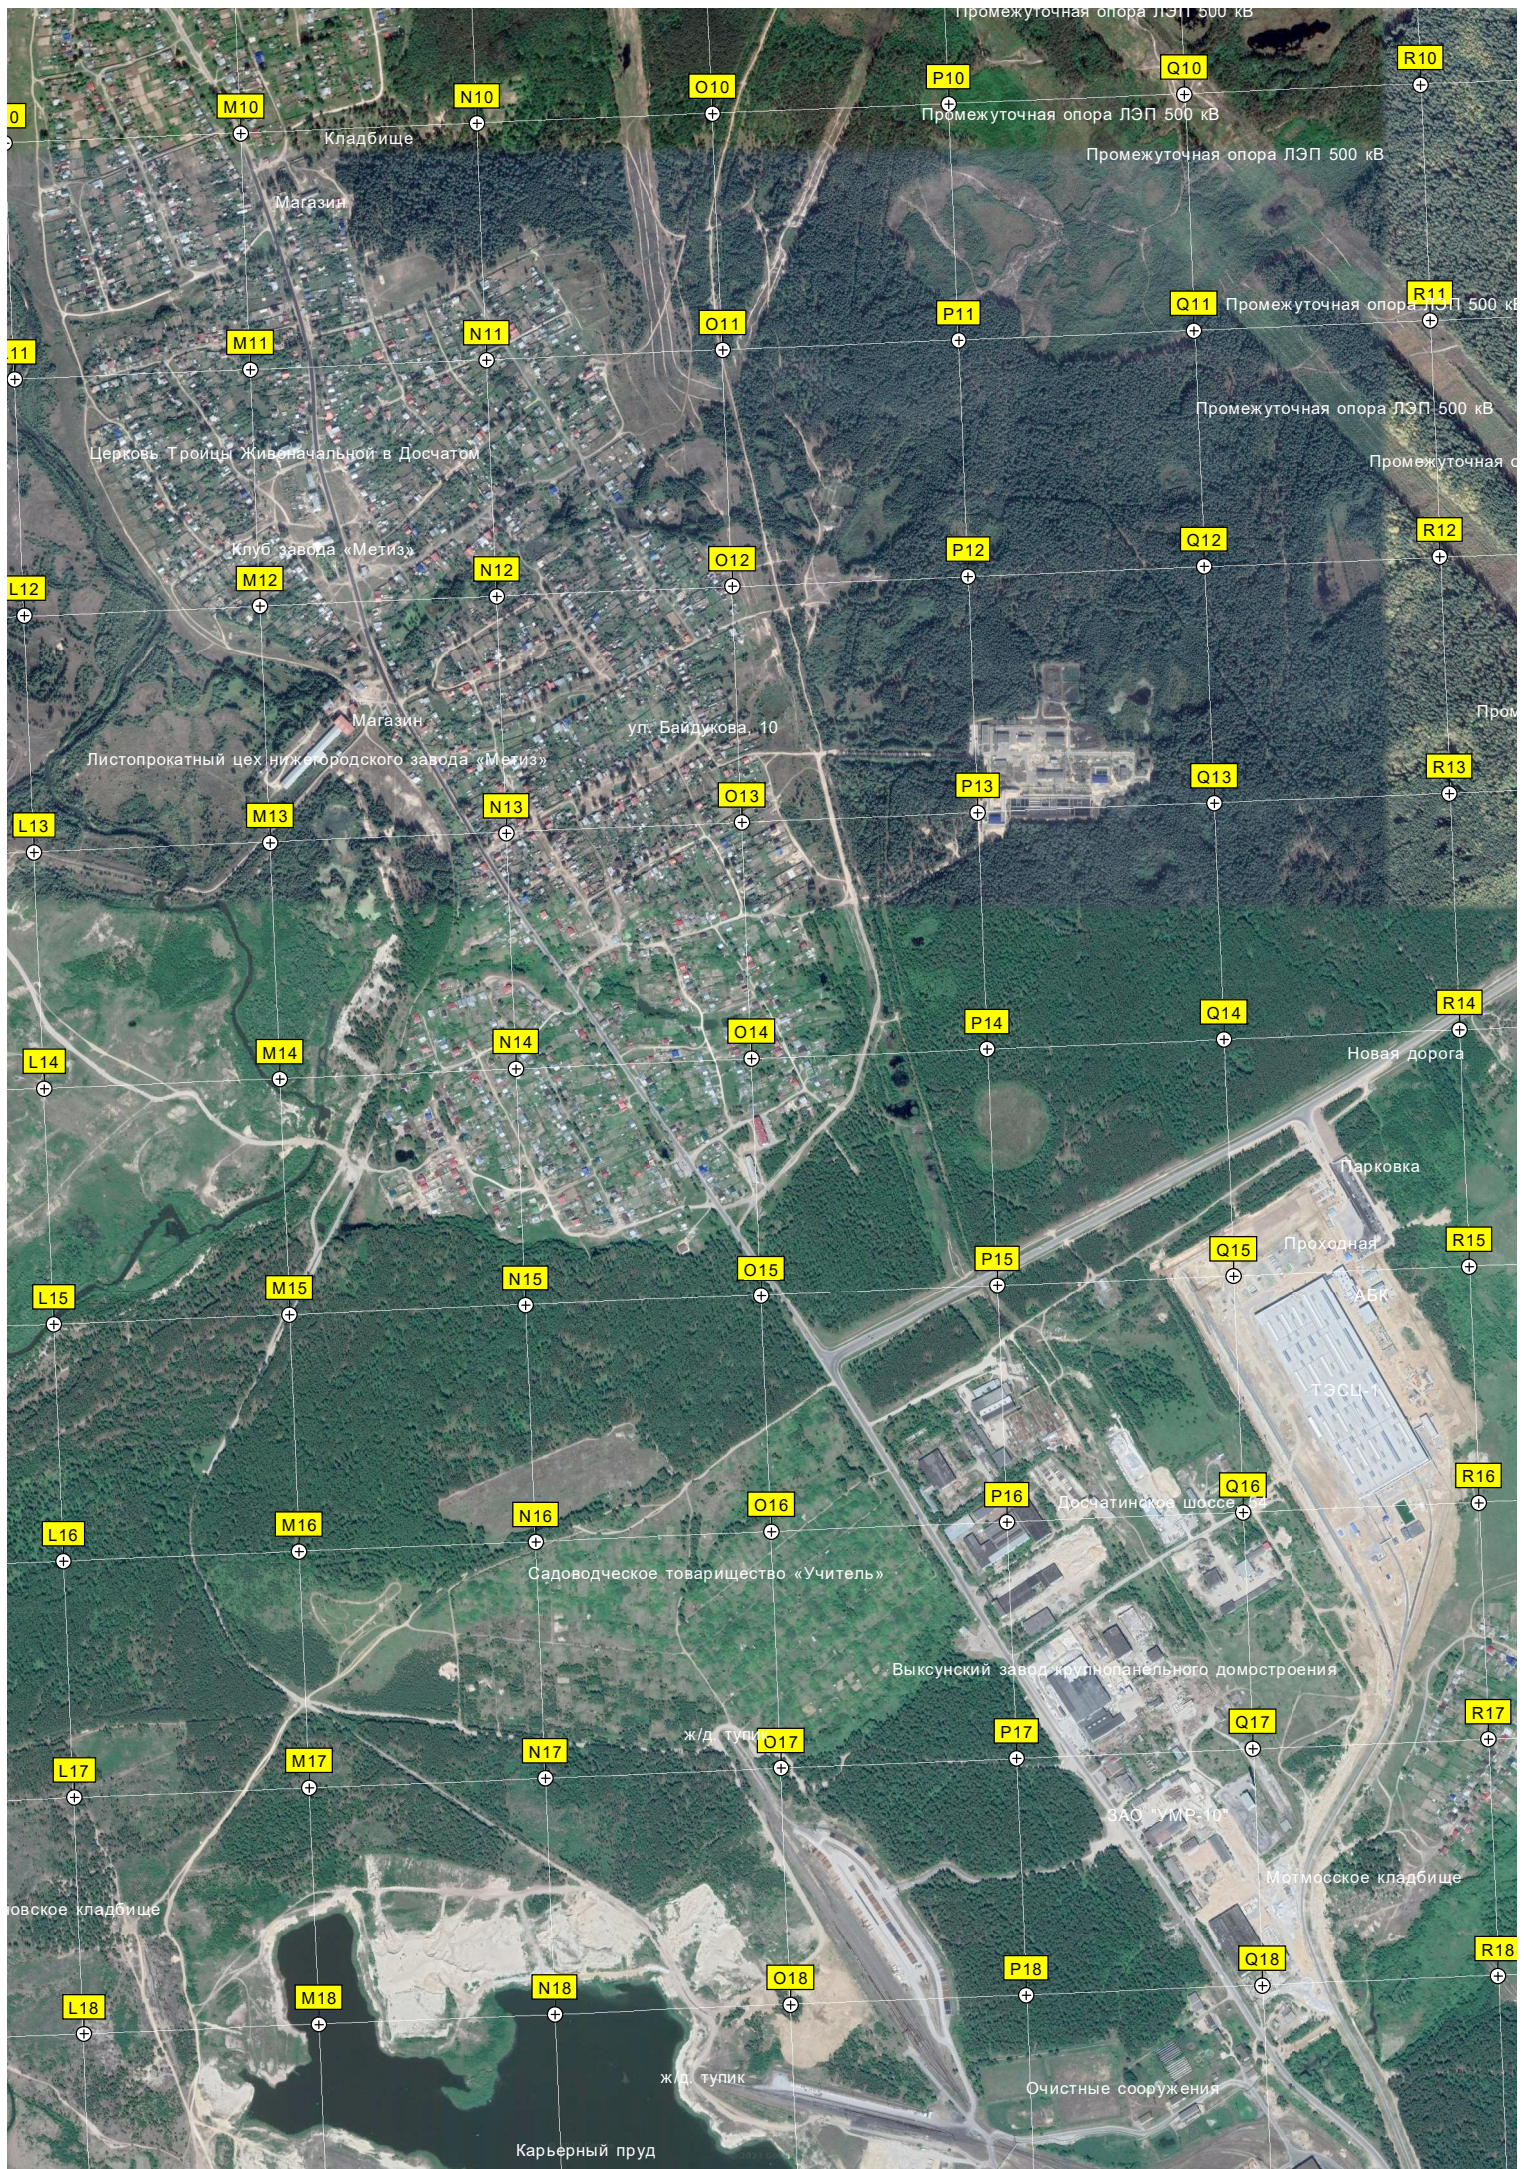

Лагерь Костёр

Ближне-Песоченское кладбище

Черк

Уб "Белый лис"

ГКУ Социально-реабилитационный центр для несовершеннолетних.

Водонапорная башня

Карьеры

Полигон ТБО

Грязная

Бывший продуктовый магазин

Художественная школа

СНТ

312500 313000 313500 314000 314500 315000 315500