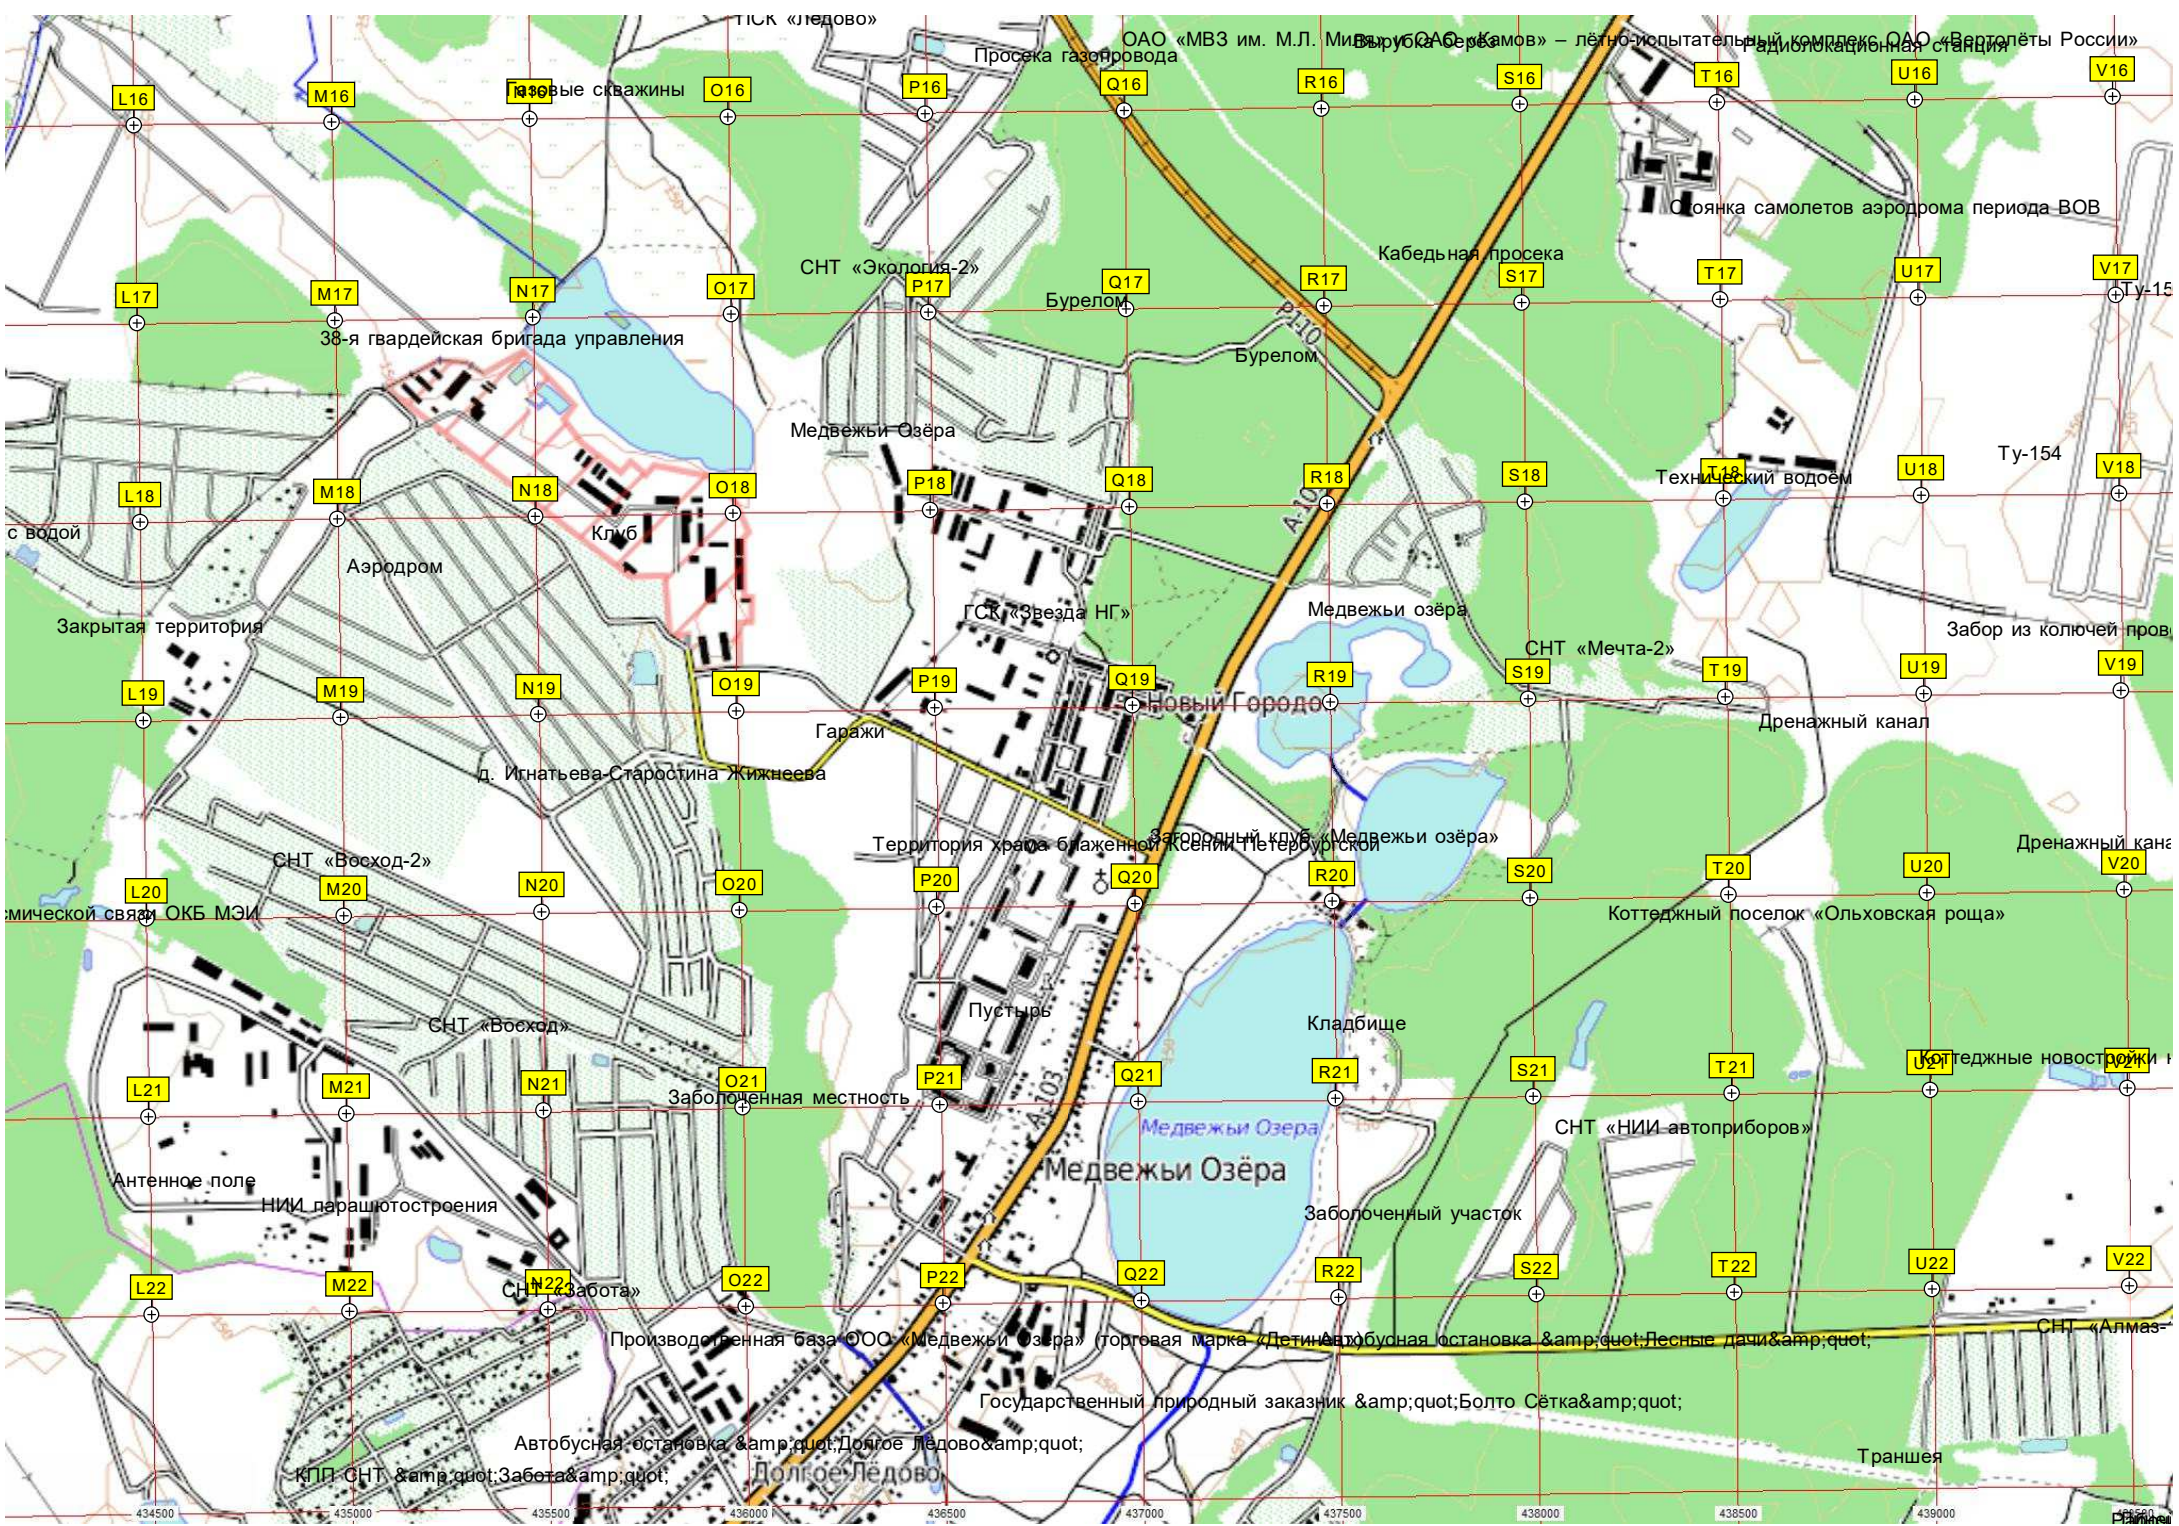

ТСК «Ледово»

ОАО «МВЗ им. М.Л. Митрофанова» – лётно-испытательный комплекс, ОАО «Вертолёт России»
выпускная станция

Просека газопровода

L16 M16 N16 O16 P16 Q16 R16 S16 T16 U16 V16

L17 M17 N17 O17 P17 Q17 R17 S17 T17 U17 V17

38-я гвардейская бригада управления

СНТ «Экология-2»

Бурелом

Кабельная просека

Сюжетка самолетов аэродрома периода ВОВ

L18 M18 N18 O18 P18 Q18 R18 S18 T18 U18 V18

с водой

Аэродром

Клуб

Медвежий Озёра

Бурелом

Технический водоем

Ту-154

Закрытая территория

L19 M19 N19 O19 P19 Q19 R19 S19 T19 U19 V19

д. Игнатъева-Старостина Жижневца

Гаражи

ГСК «Звезда НГ»

Медвежий озёра

СНТ «Мечта-2»

Дренажный канал

Забор из колючей пров.

L20 M20 N20 O20 P20 Q20 R20 S20 T20 U20 V20

мической связи, ОКБ МЭИ

СНТ «Восход-2»

Городицкий клуб

Медвежий озёра

СНТ «Мечта-2»

Коттеджный посёлок «Ольховская роща»

Дренажный канал

L21 M21 N21 O21 P21 Q21 R21 S21 T21 U21 V21

Антенное поле

НИИ парашютостроения

СНТ «Восход»

Заболоченная местность

Пустырь

Медвежий Озёра

Кладбище

СНТ «НИИ автоприборов»

Коттеджные новостройки

L22 M22 N22 O22 P22 Q22 R22 S22 T22 U22 V22

СНТ «Забота»

Государственный природный заказник "Болто Сетка"

СНТ «Алмаз»

Автобусная остановка "Долгое Ледово"

Долгое Ледово

Траншея