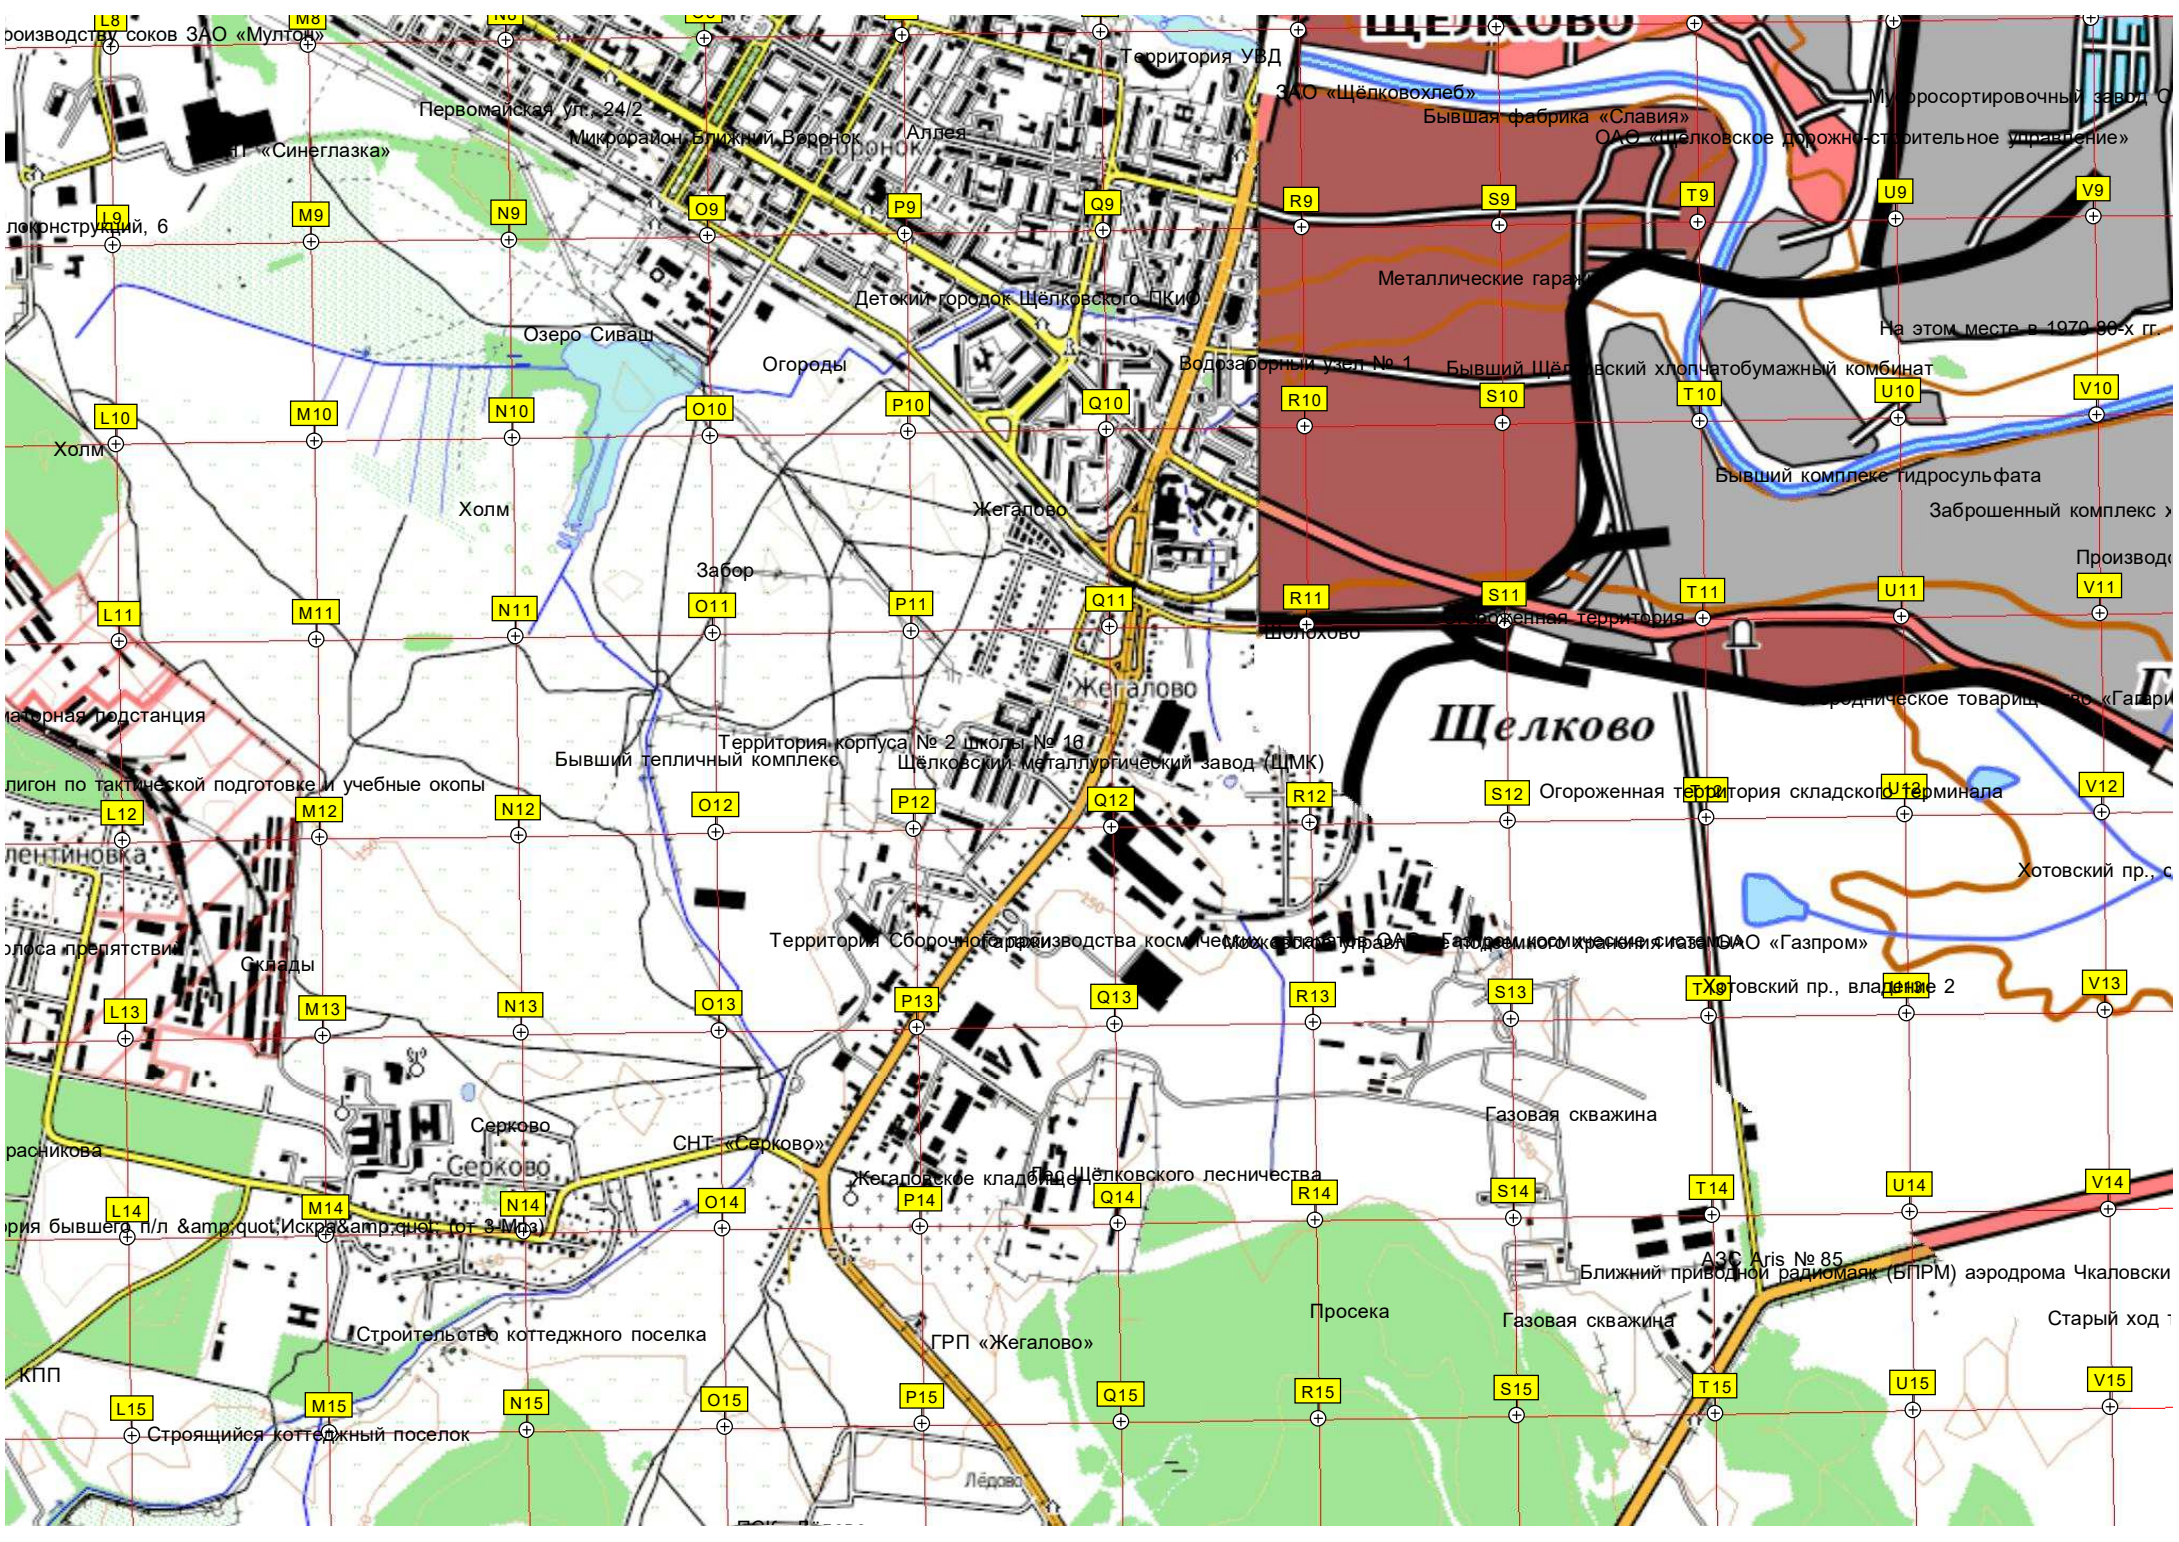

Производство соков ЗАО «Мултон»

Конструкторский, 6

Холм

Газовая подстанция

Полigon по тактической подготовке и учебные окопы

Лентиновка

Зона препятствия

Расшировка

Территория бывшего п/л «Искра» (от 3-й МЗ)

КПП

Строящийся коттеджный поселок

Первомайская ул. 24/2

Микрорайон «Ближний Борчок»

Аллея

Озеро Сиваш

Огороды

Холм

Зарос

Территория корпуса № 2 школы № 18 /
Бывший тепличный комплекс /
Жегаповский металлургический завод (ЦМК)

Сerkovo

Сerkovo

Строительство коттеджного поселка

ГРП «Жегапово»

Ледовый

Территория УВД

ЗАО «Щёлковохлеб»

Бывшая фабрика «Славия»

ОАО «Щёлковское дорожно-строительное управление»

Металлические гаражи

Водозаборный узел № 1

Бывший Щёлковский хлопчатобумажный комбинат

Бывший комплекс тидросульфата

Заброшенный комплекс

Шолохово

Щёлково

Огороженная территория складского терминала

Территория Сборочного производства космических аппаратов /
Базовый комплекс хранения и обслуживания ОАО «Газпром»

Газовая скважина

Жегаповское кладбище Щёлковского лесничества

Газовая скважина

АЭС Aris № 85 /
Ближний приводной радиомаяк (БПРМ) аэродрома Чкаловский

Старый ход

Просека

Щёлково

Жегапово

Жегапово

Детский городок Щёлковского ПКДО

На этом месте в 1970-80-х гг.

Хотовский пр., с

Хотовский пр., владение 2