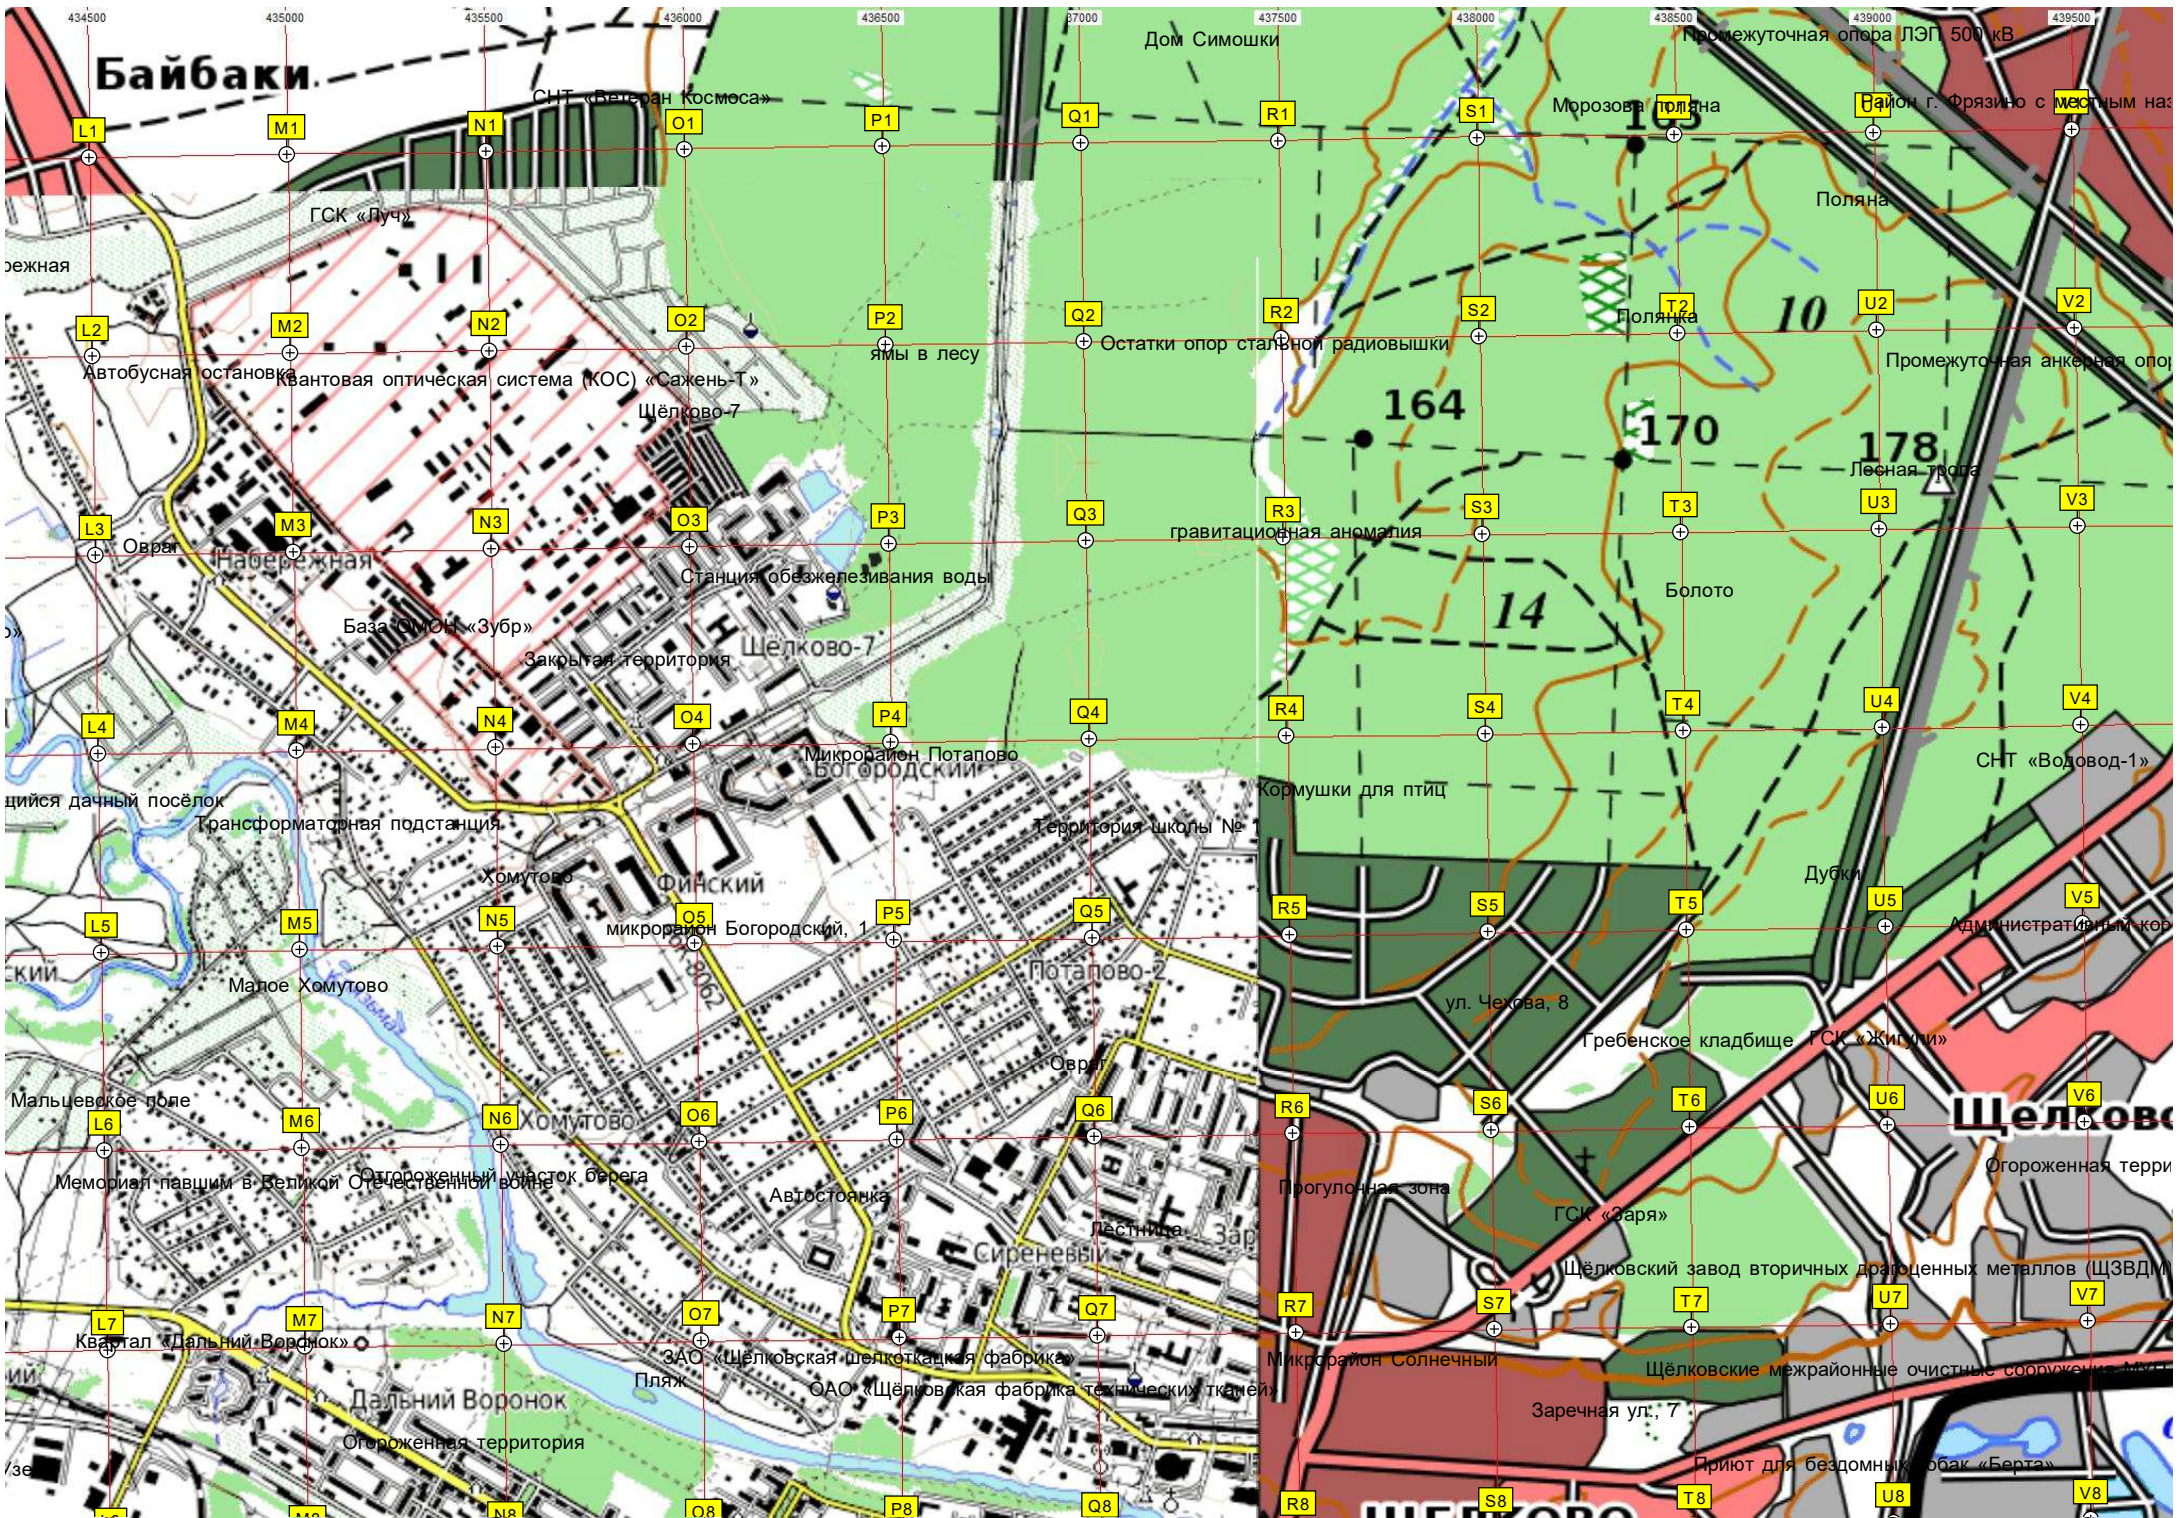

Байбаки

Дом Симошки

Промежуточная опора ЛЭП 500 кВ

СНТ «Ветеран Космоса»

Морозова поляна

Мон. г. Фрязино с местным наз

ГСК «Луч»

Квантовая оптическая система (КОС) «Сажень-Т»

Щелково-7

Остатки опор стальной радиовышки

Поляна

10

Промежуточная анкерная опора

164

170

178

гравитационная аномалия

14

Болото

Лесная тропа

Набережная

Станция обезжелезивания воды

База ФМОН «Зубр»

Закрытая территория

Щелково-7

Микрорайон Потопово Богородский

Кормушки для птиц

Дубки

СНТ «Водовод-1»

Хомутово

ФИНСКИЙ

микрорайон Богородский, 1

Территория школы №

ул. Чехова, 8

Гребенское кладбище ГСК «Жигли»

Административный кор

Малое Хомутово

Хомутово

Автостанка

Потопово-2

Овраг

Сиреневый

лестница Зар

ГСК «Заря»

Щелковский завод вторичных драгоценных металлов (ЩЗВДМ)

Огороженная терри

Мальцевокое поле

Мемориал павшим в Великой Отечественной войне

Квартал «Дальний Воронок»

Дальний Воронок

Огороженная территория

ЗАО «Щелковская шелкоткацкая фабрика»

ОАО «Щелковская фабрика технических тканей»

Микрорайон Солнечный

Щелковские межрайонные очистные сооружения

Приют для бездомных собак «Берта»

Щелково