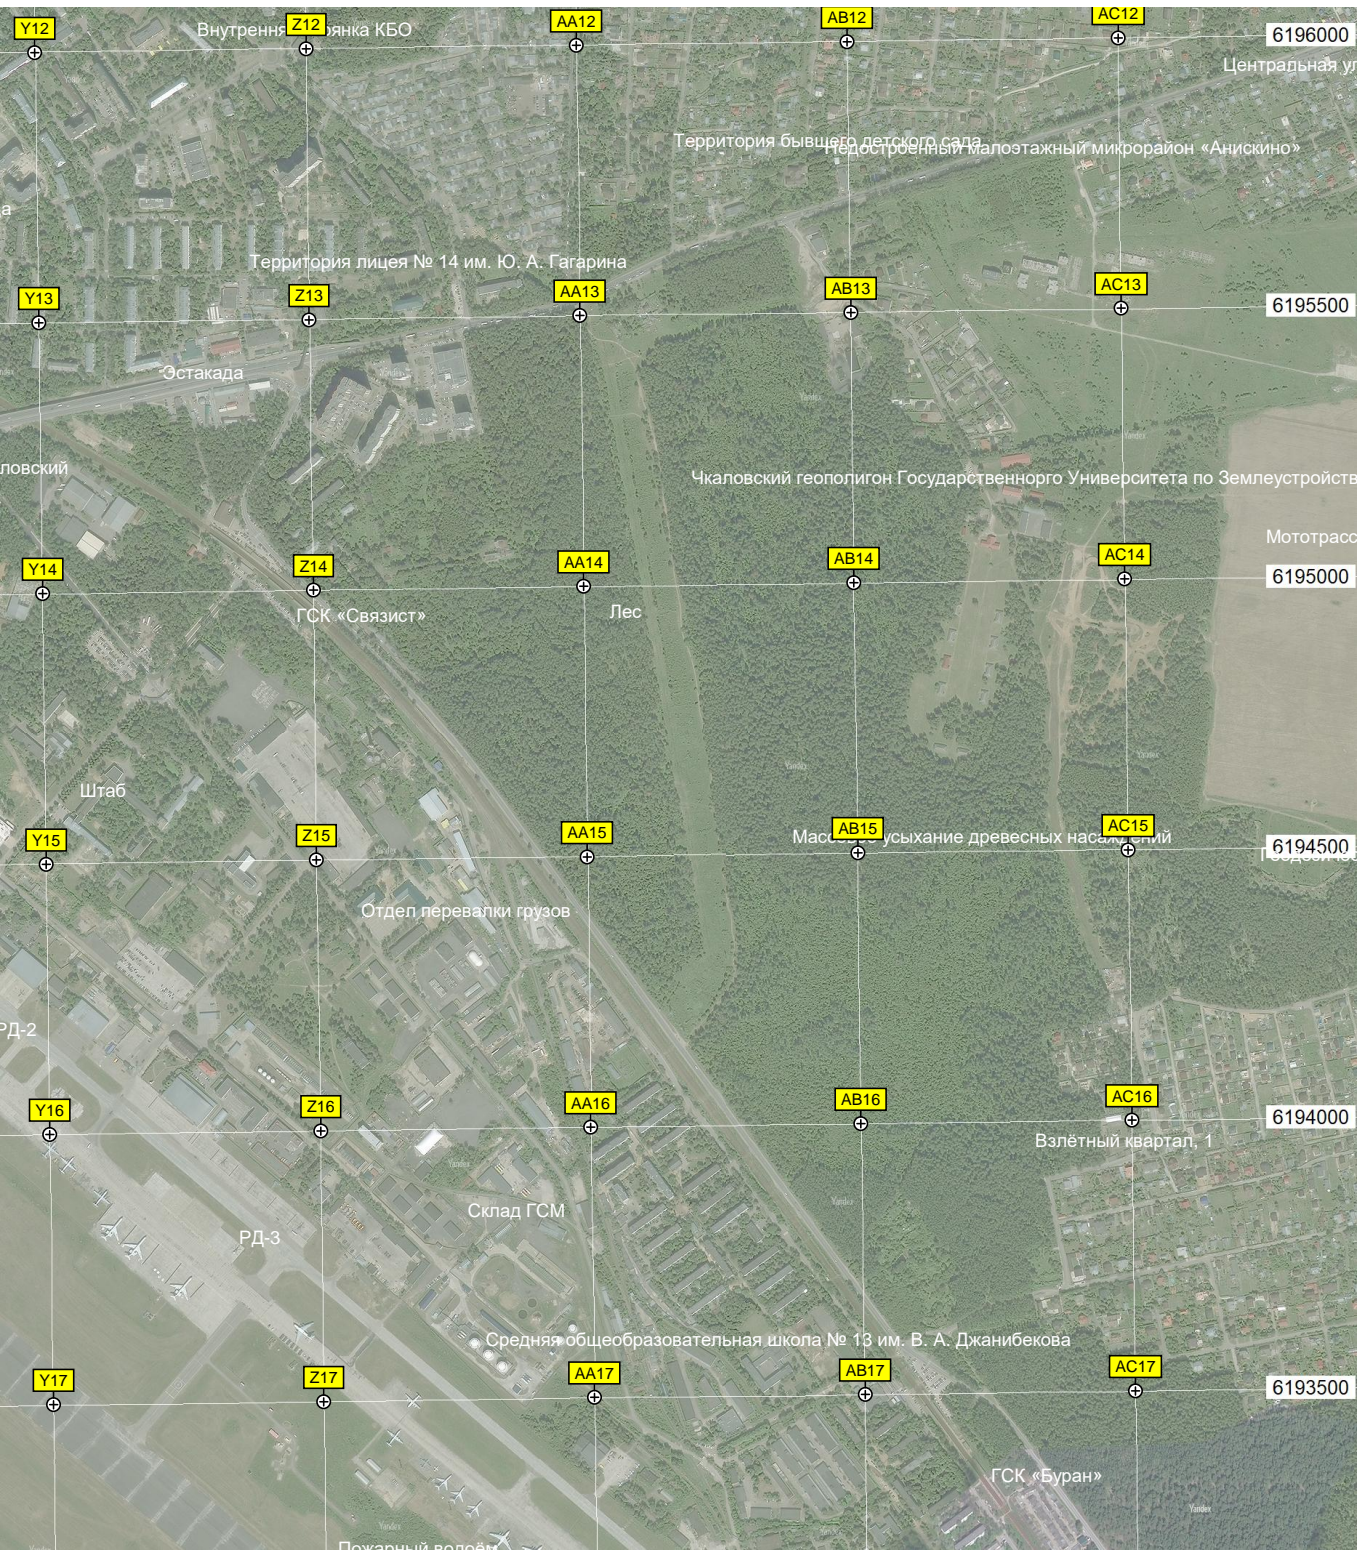

6196000

6195500

6195000

6194500

6194000

6193500