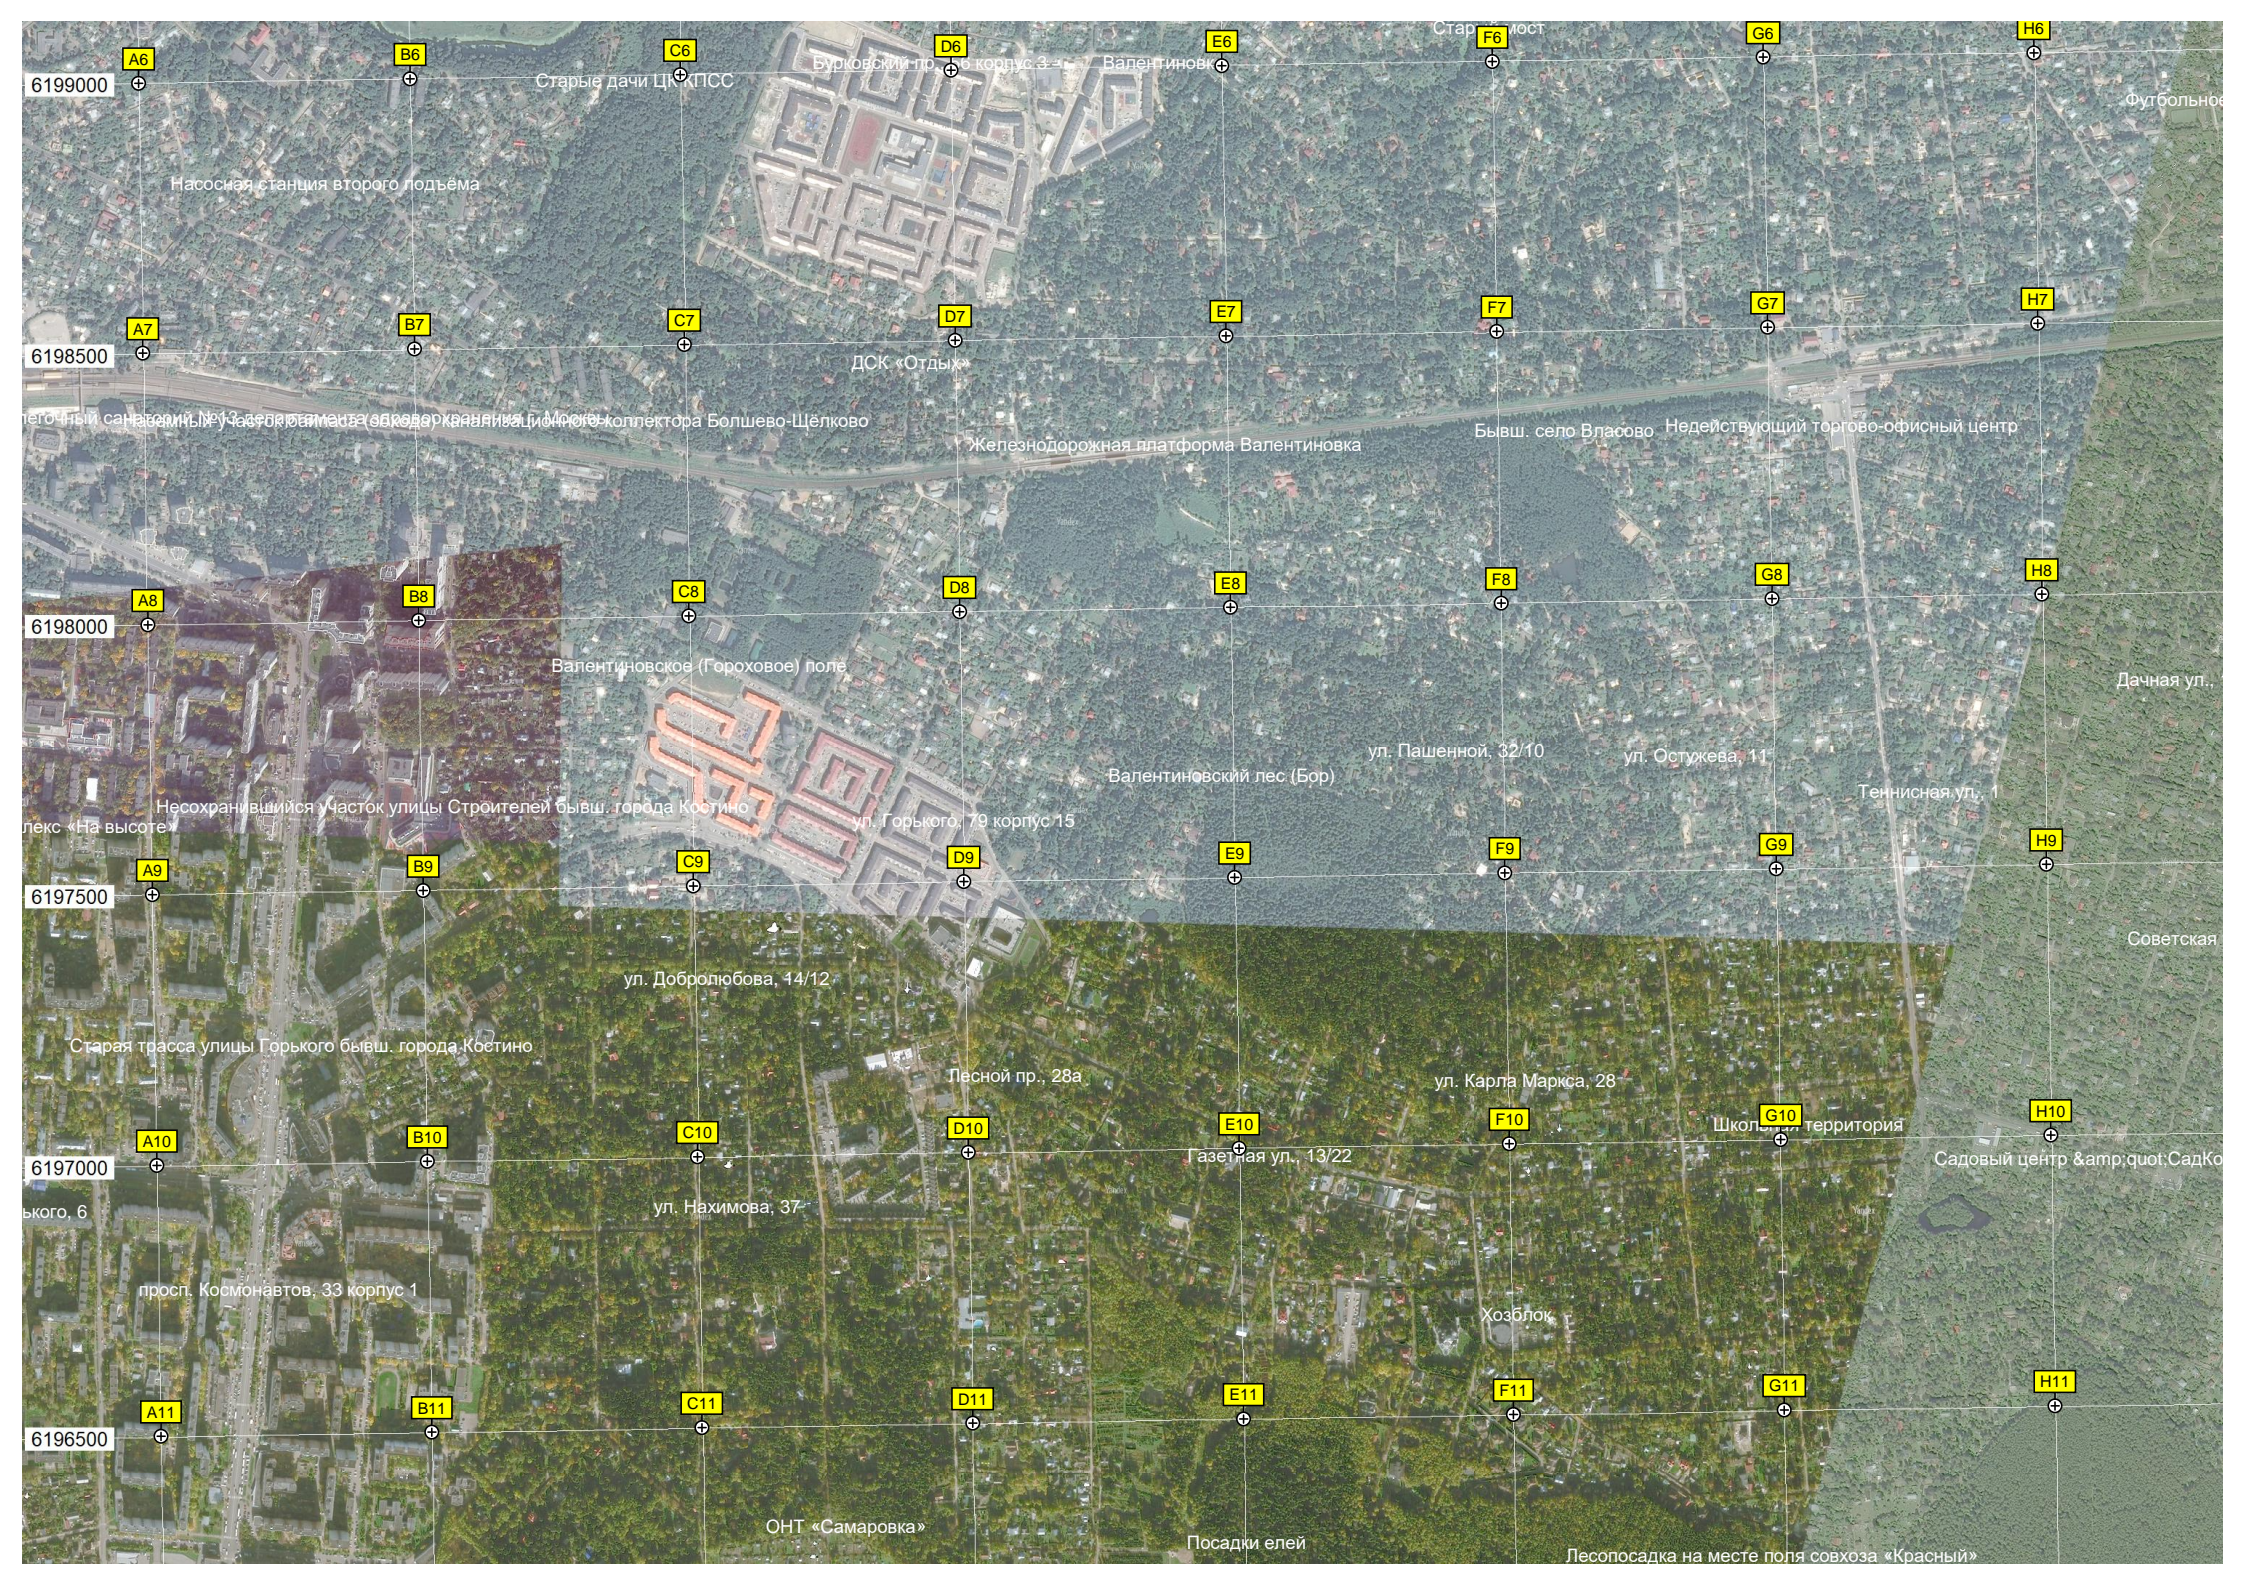

AA6

AB6

AC6

6199000

СНТ «Ли́ра»

Промежуточная опора ЛЭП 500 кВ

Пожарный водоем

6199000