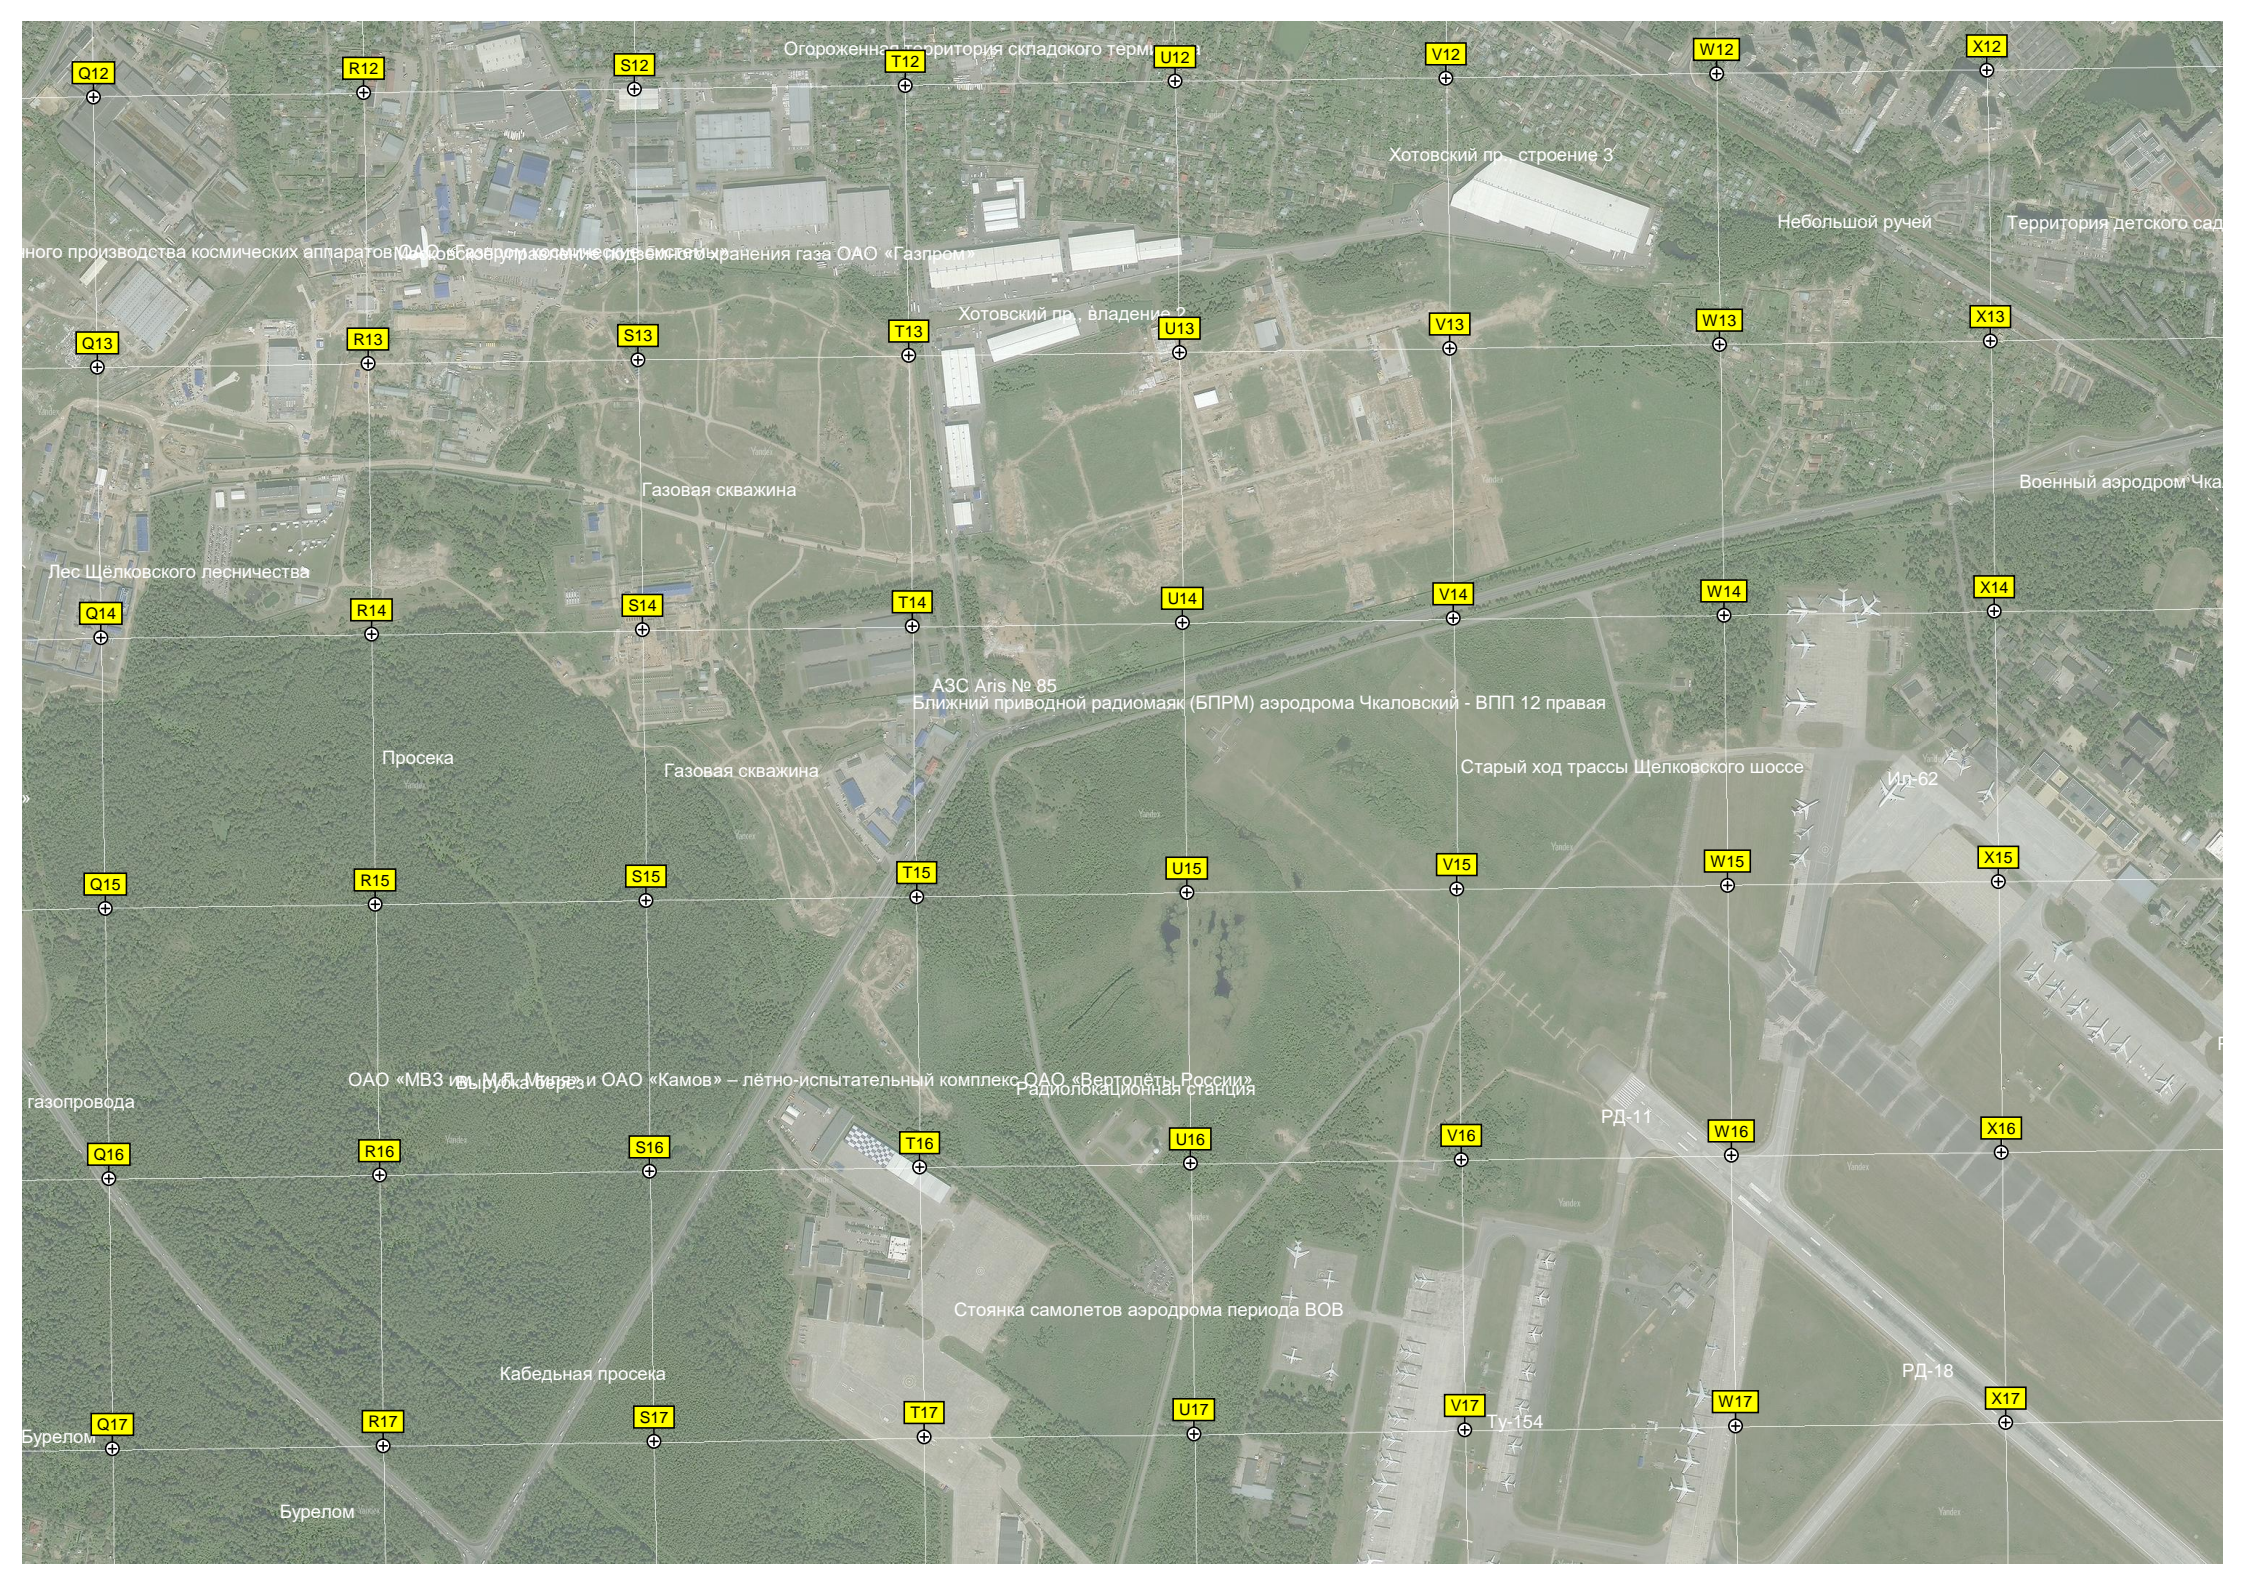

Жилой комплекс «Гагаринский»

Металлургический завод (ЩМК)

3-4 Небольш

Огороженная территория складского терминала

Хотовский пр., строение 3

Небольшой ручей

Территория детского сада

ного производства космических аппаратов (ОАО «Роскосмос») и системы хранения газа ОАО «Газпром»