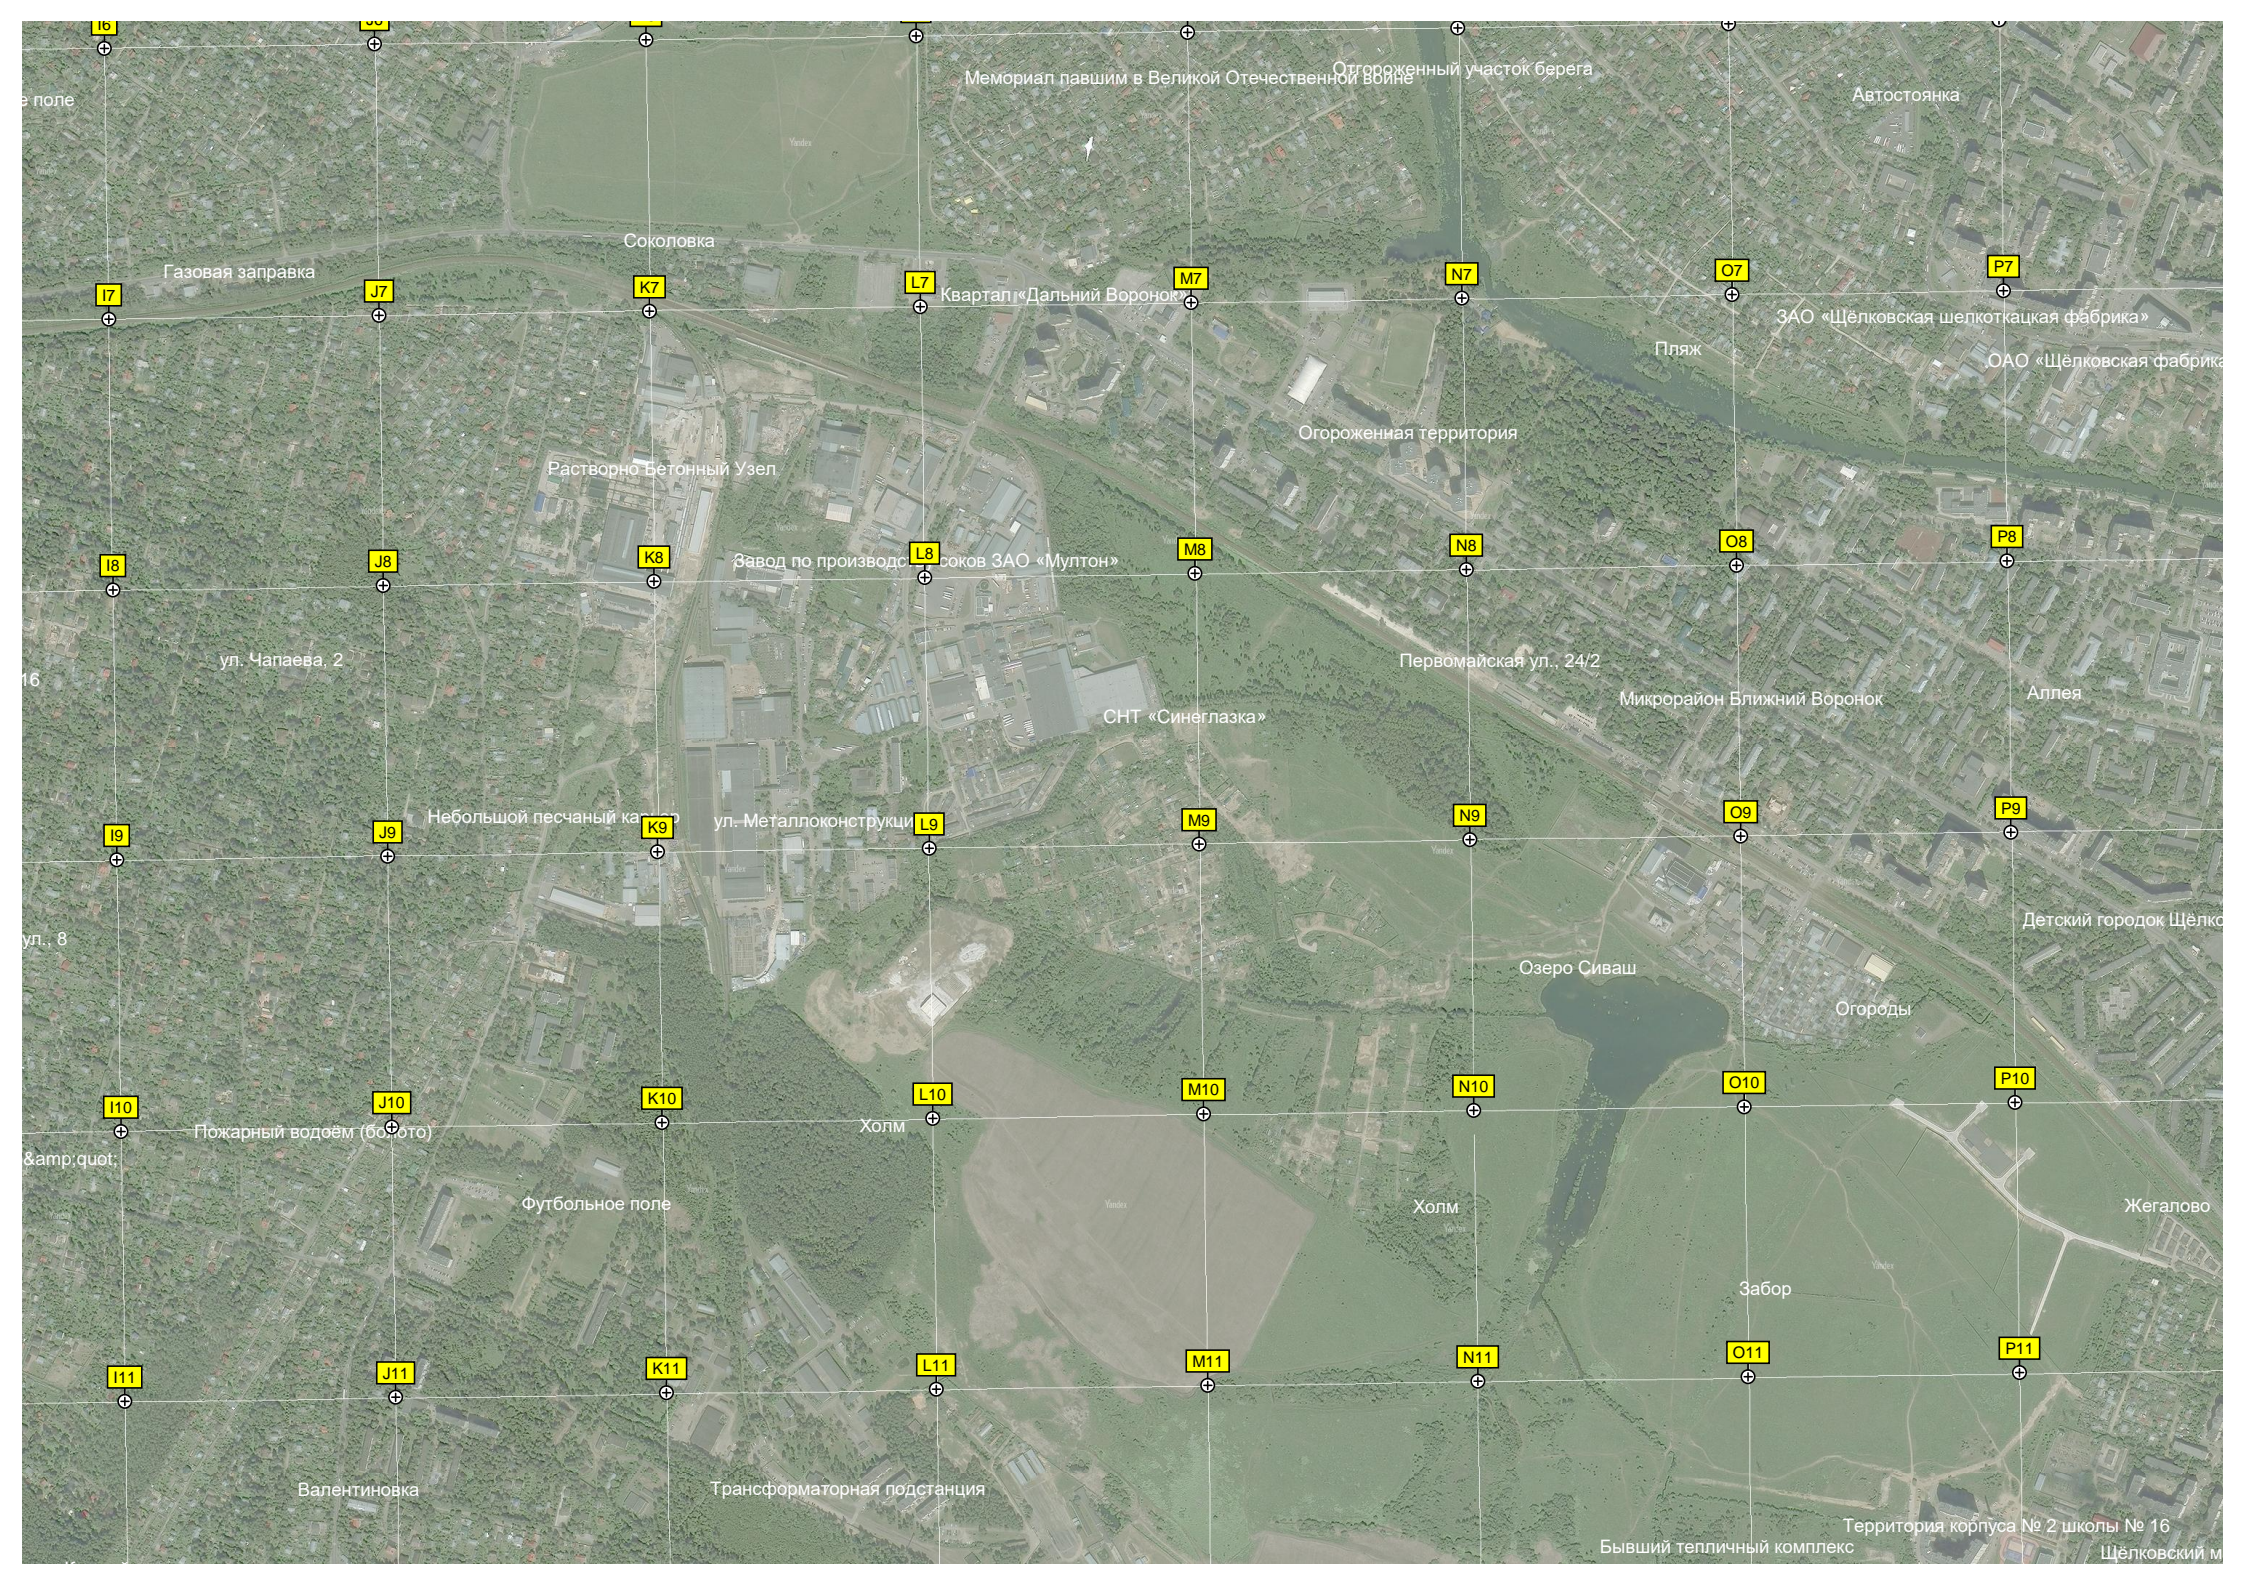

Старый мост

Насосная станция второго подъема

ДСК «Отдых»

Железнодорожная платформа Валентиновка

Бывш. село Власово

Недействующий торгово-офисный центр

Валентиновское (Гороховое) поле

Валентиновский лес (Бор)

ул. Карла Маркса, 28

Школьная территория

Советская

Старая трасса улицы Горького бывш. города Костино

Газетная ул., 13/22

Садовый центр «СадКо»

ького, 6

ул. Нахимова, 37

просп. Космонавтов, 33 корпус 1

Хозблок

ОНТ «Самаровка»

Посадки елей

Лесопосадка на месте поля совхоза «Красный»

Мемориал павшим в Великой Отечественной войне

Отгороженный участок берега

Автостоянка