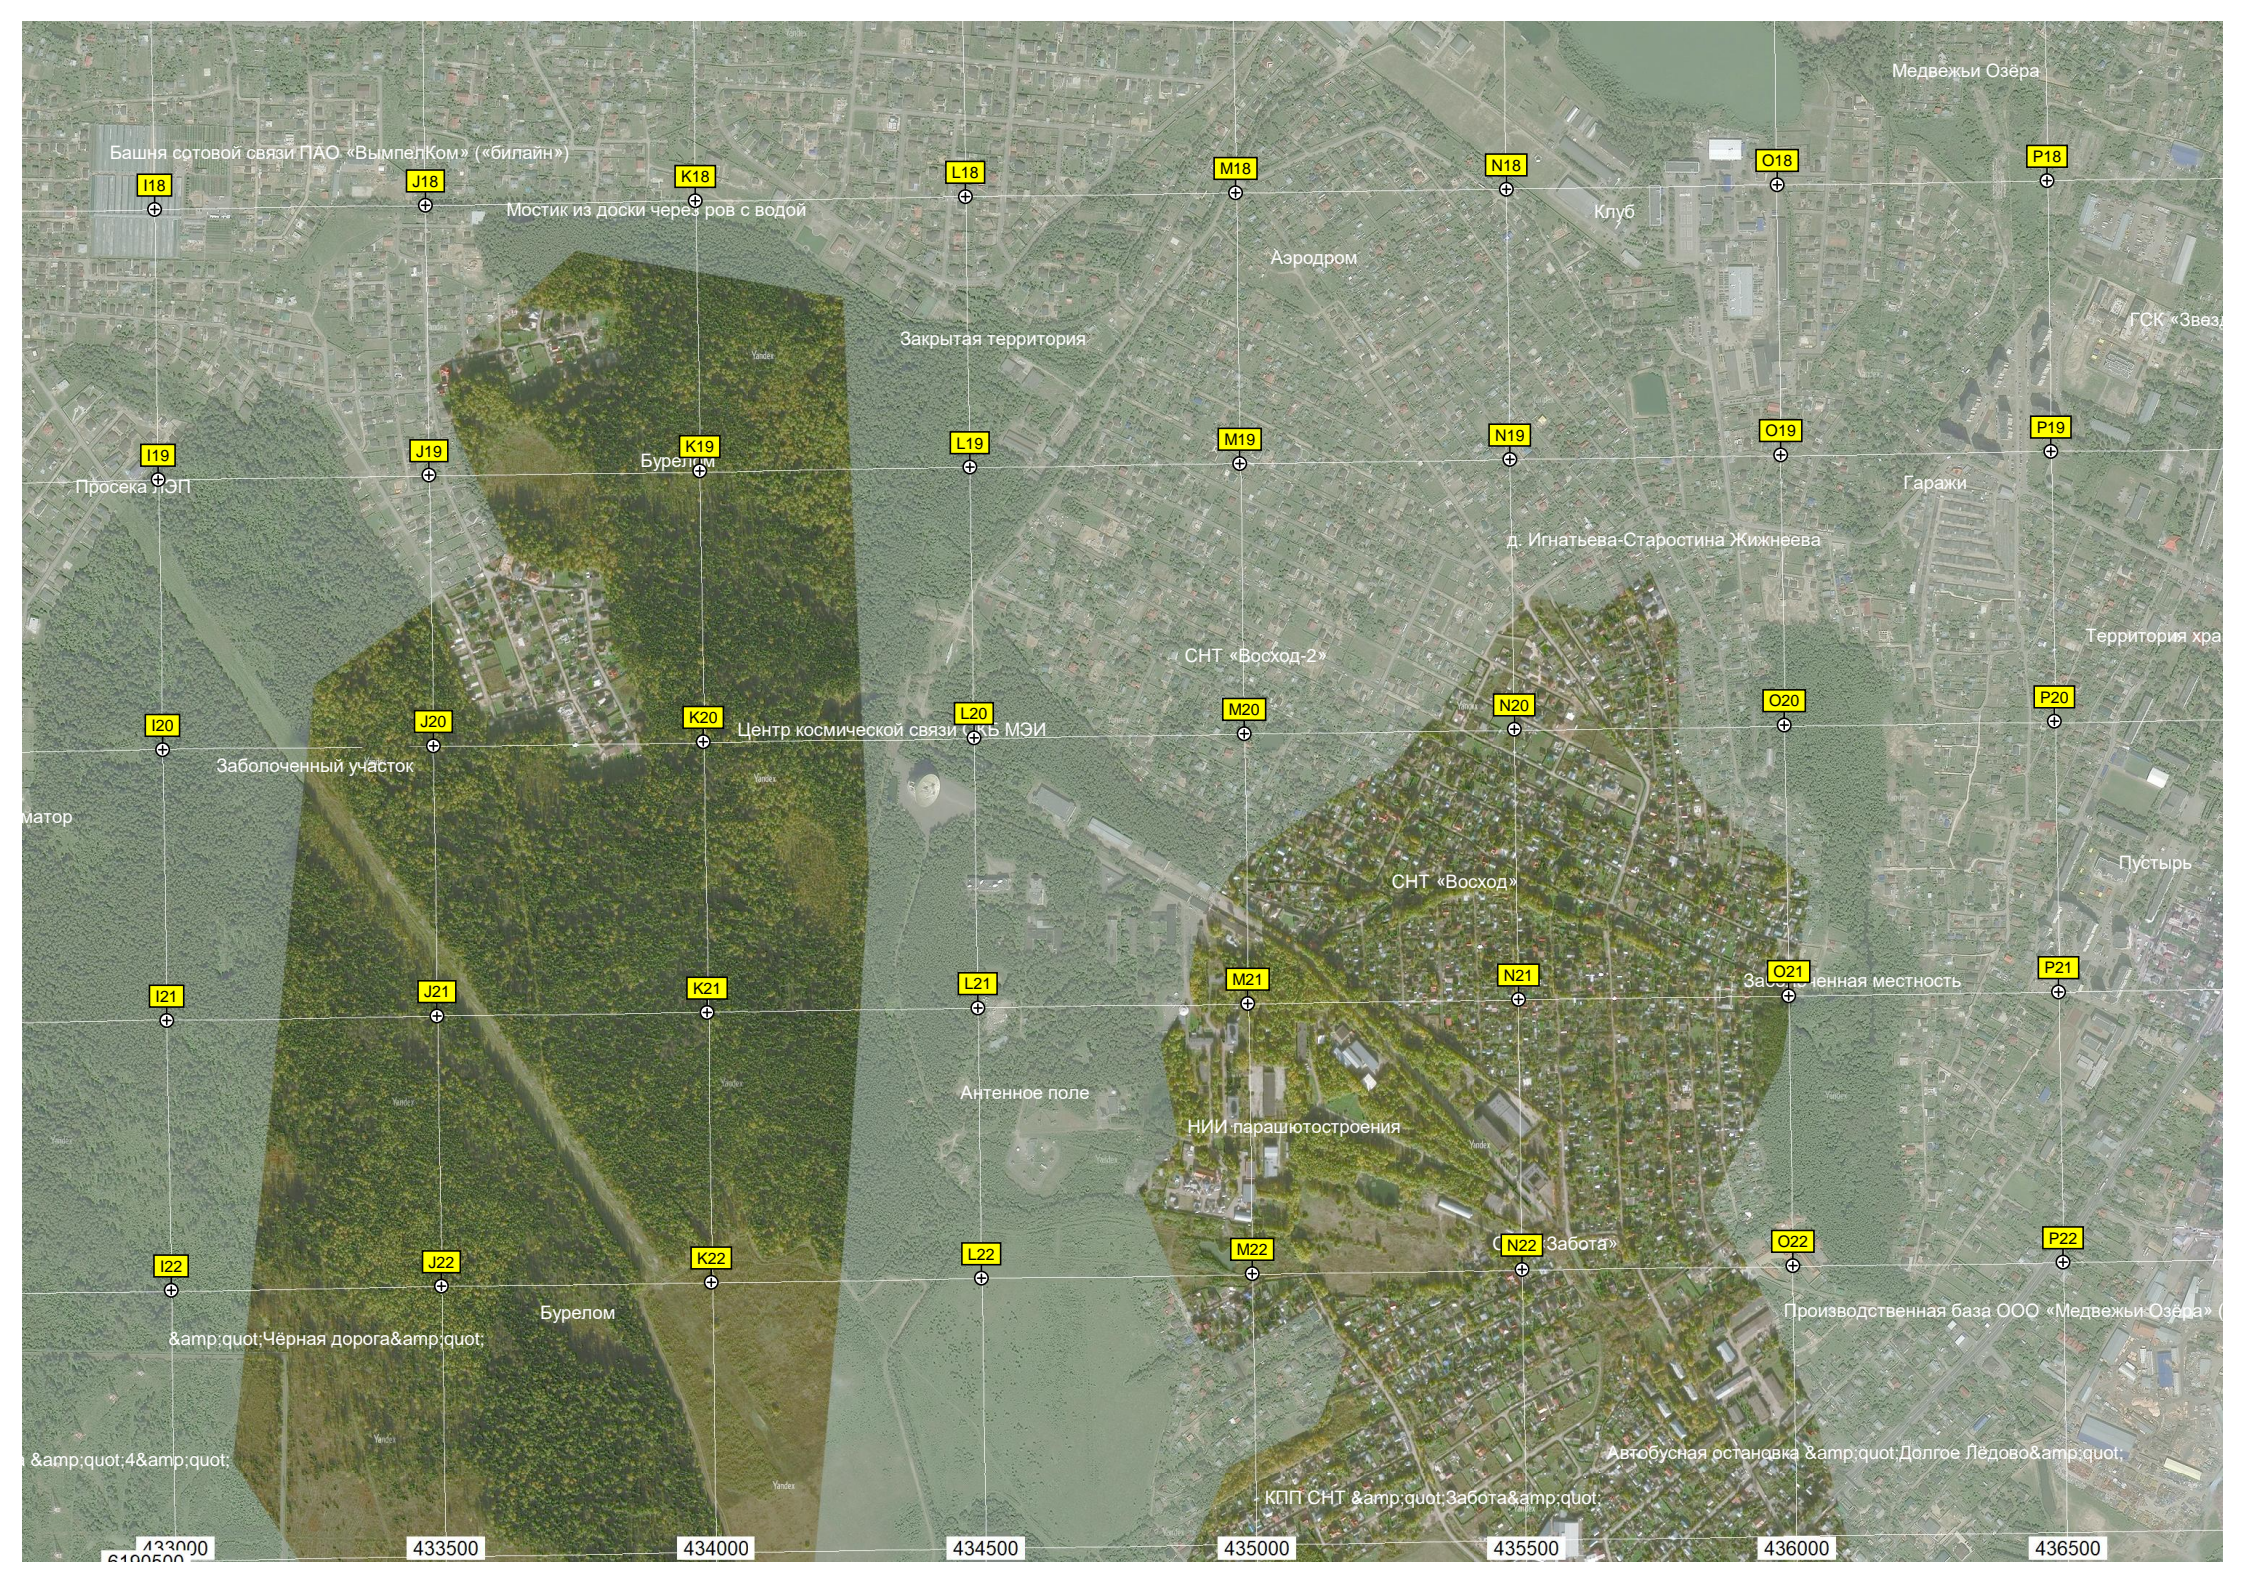

Башня сотовой связи ПАО «ВымпелКом» («билайн»)

Медвежи Озёра

Мостик из доски через ров с водой

Аэродром

Клуб

ГСК «Звезда»

Закрытая территория

Бурелом

д. Игнатъева-Старостина Жижнеева

Гаражи

Территория хра

СНТ «Восход-2»

Центр космической связи «Космос-МЭИ»

СНТ «Восход»

Пустырь

Антенное поле

НИИ парашютостроения

Защитная местность

«Чёрная дорога»

Бурелом

Производственная база ООО «Медвежи Озёра»

Автобусная остановка «Долгое Лёдово»

КПП СНТ «Забота»

433000 433500 434000 434500 435000 435500 436000 436500