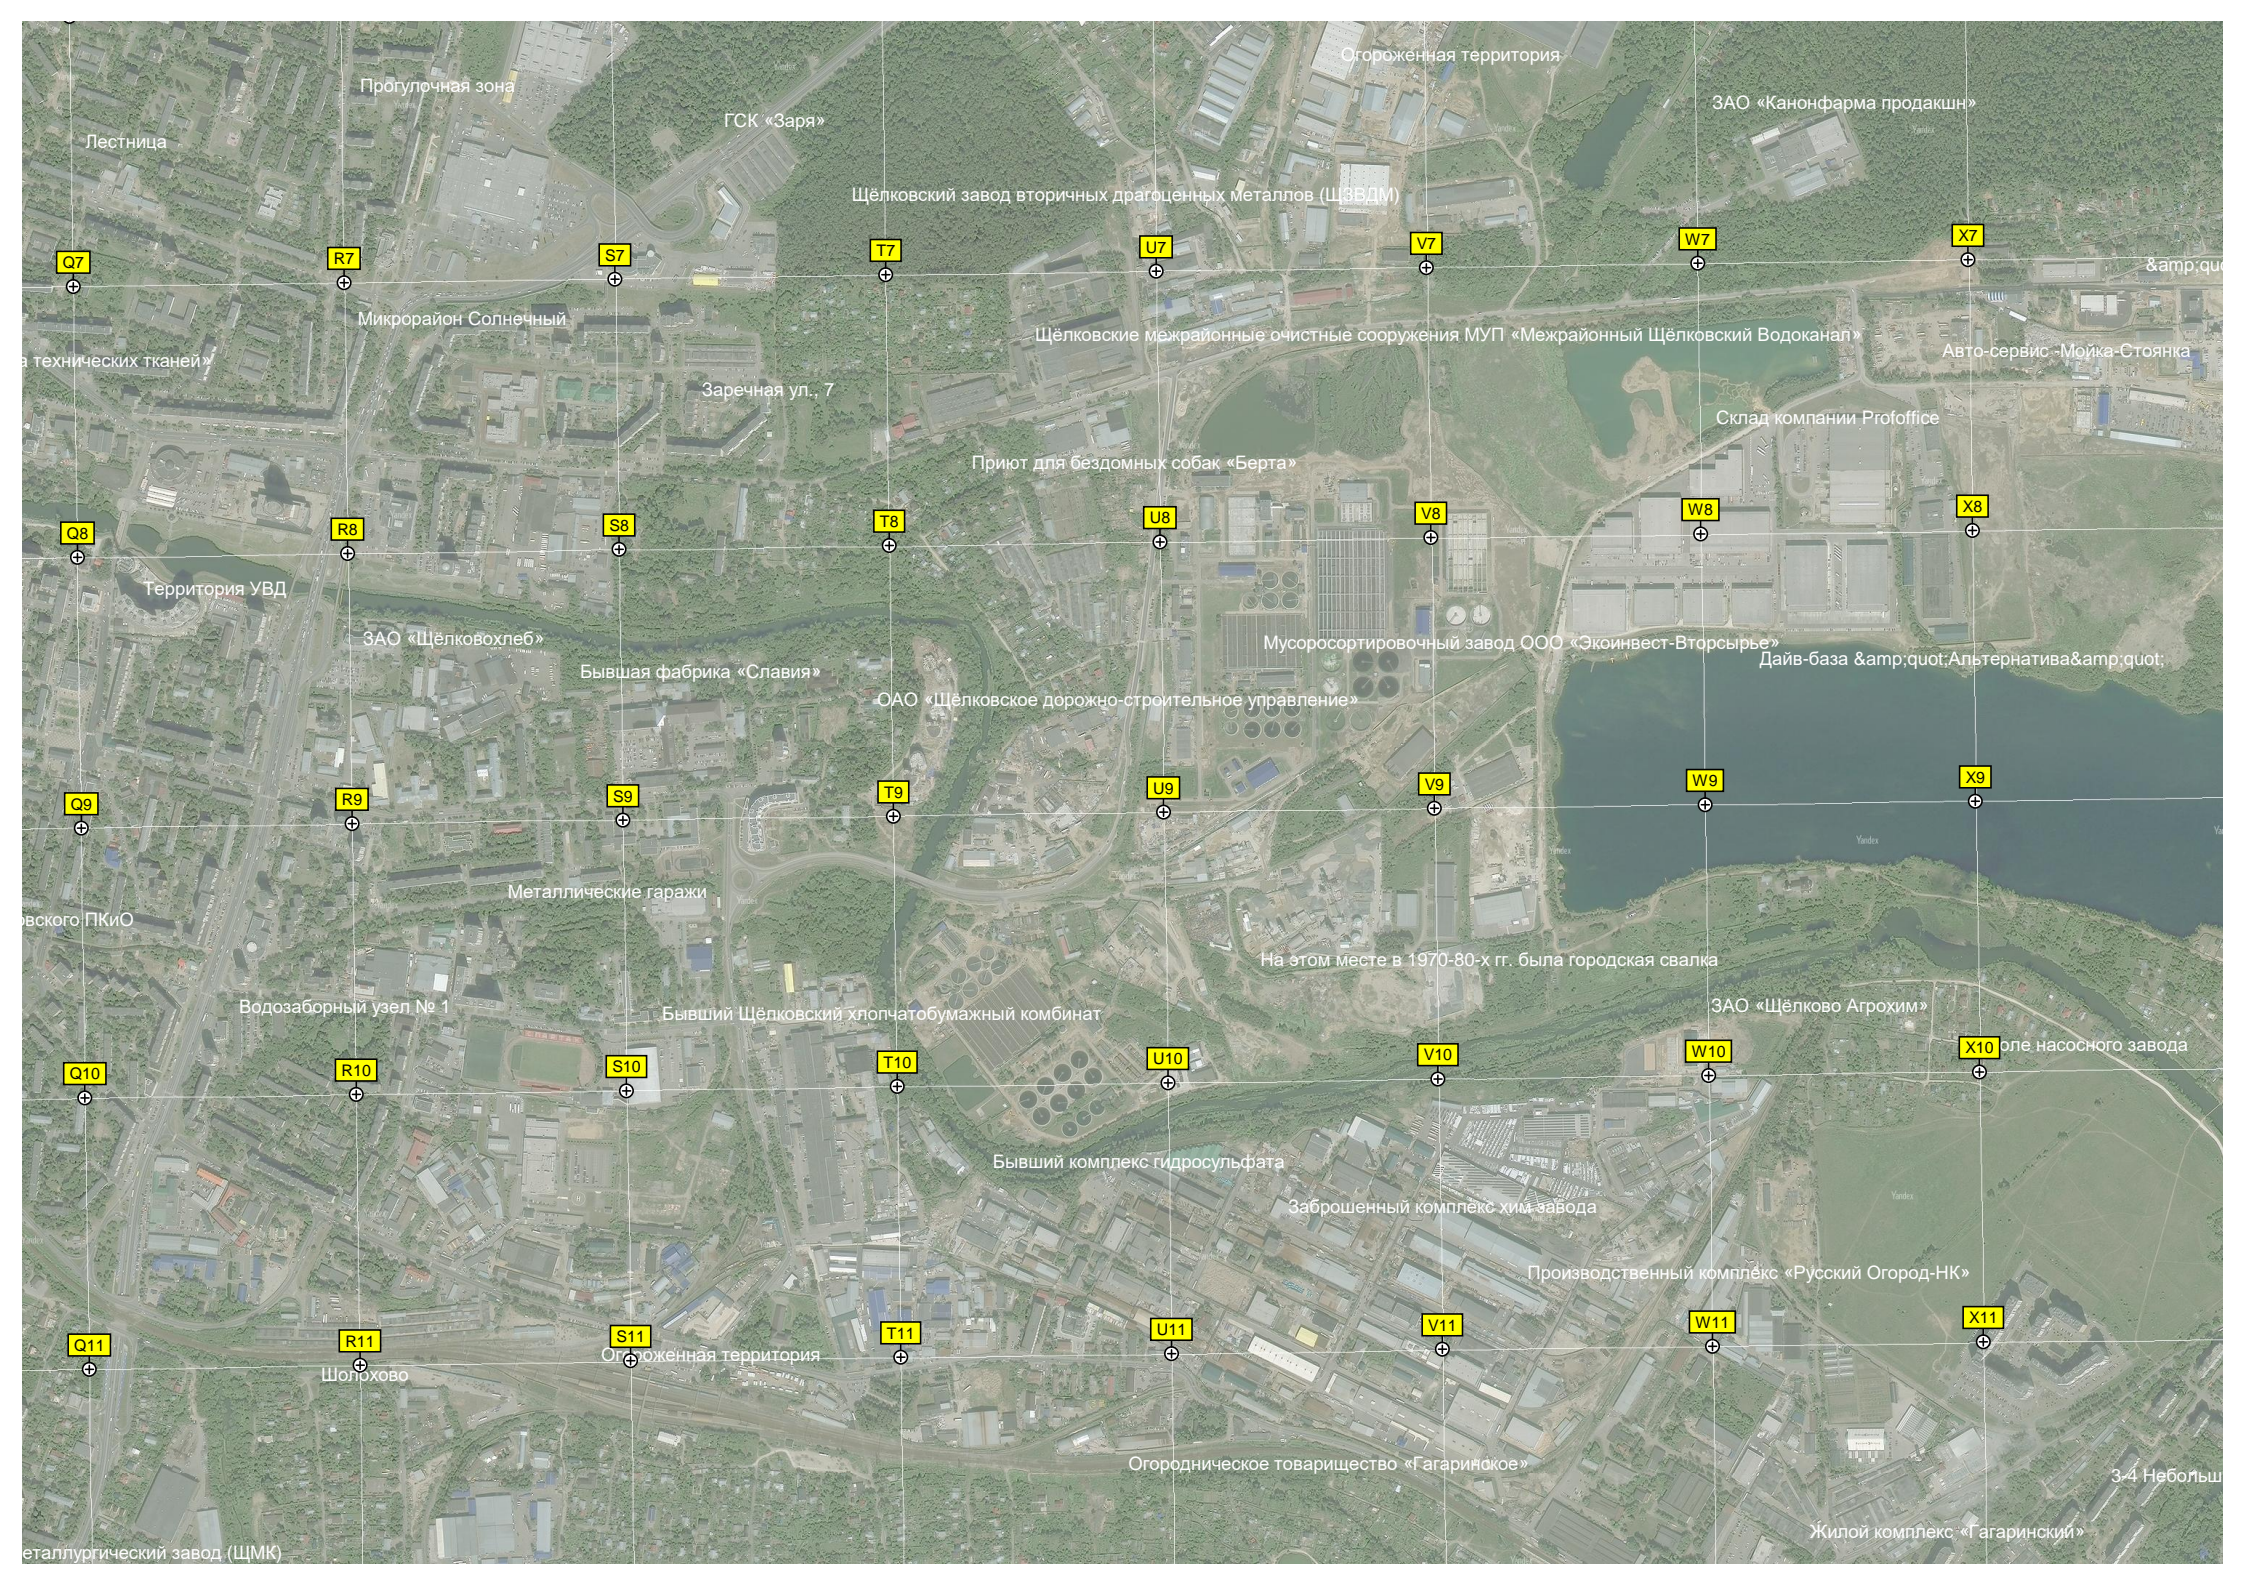

Забор

Валентиновка

Трансформаторная подстанция

Территория корпуса № 2 школы № 16

Бывший тепличный комплекс

Щёлковский м

Q7

R7