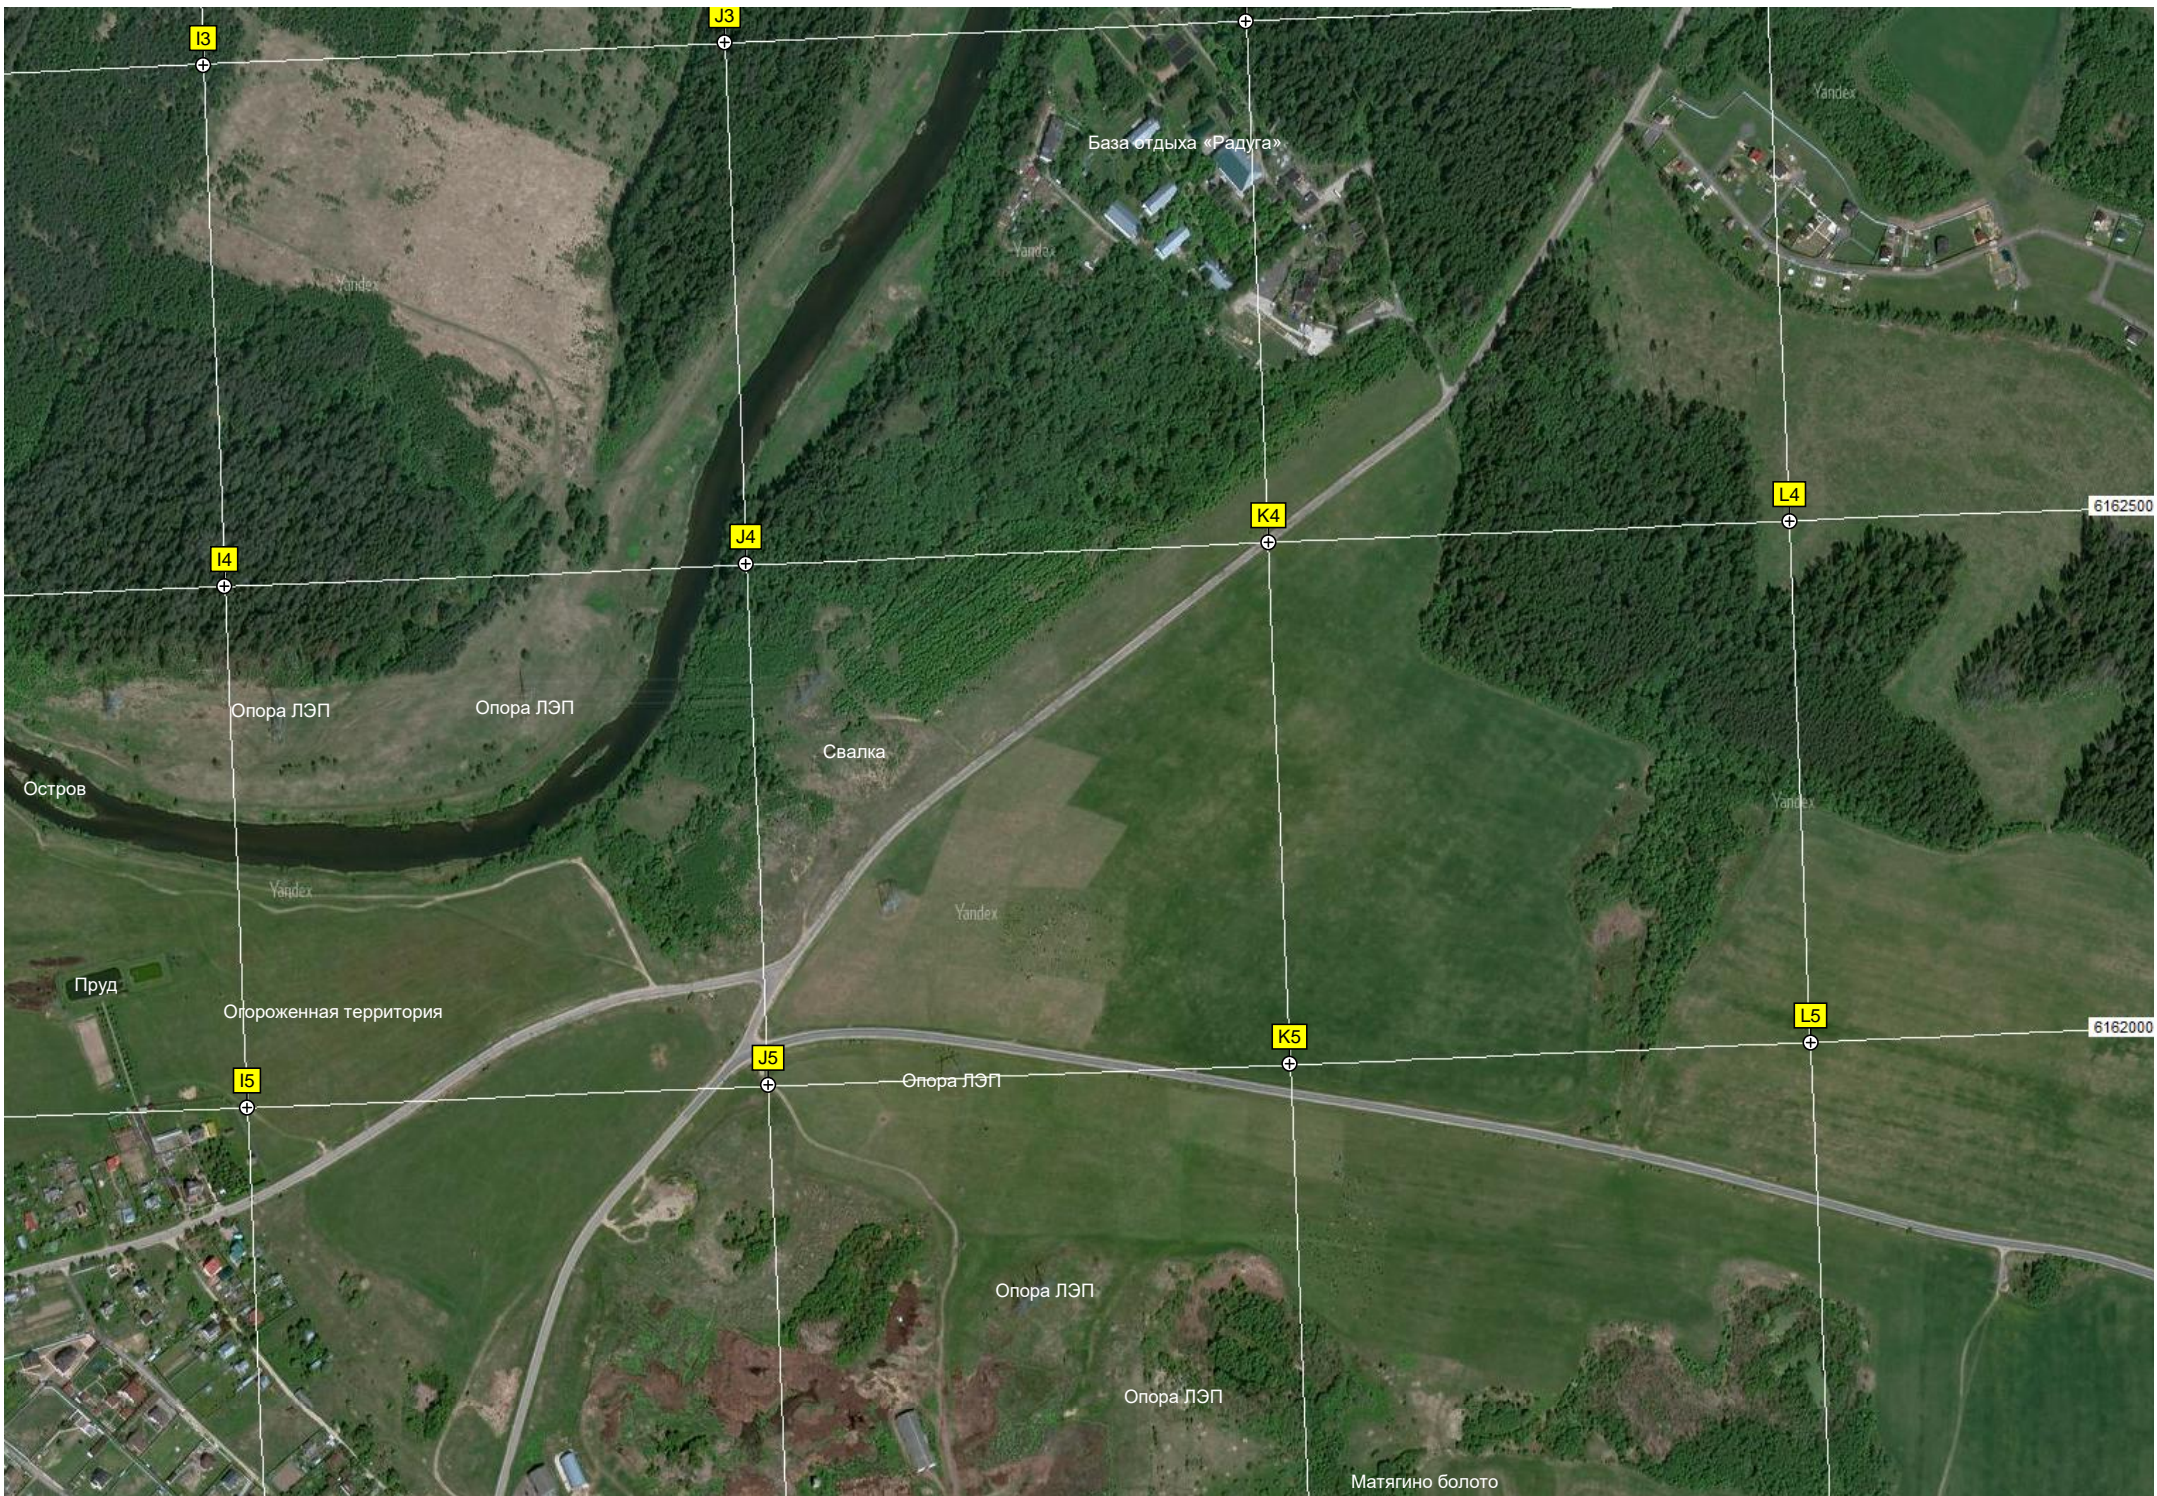

J3

J3

База отдыха «Радуга»

Yandex

Yandex

Yandex

L4

6162500

K4

J4

L4

Опора ЛЭП

Опора ЛЭП

Свалка

Остров

Yandex

Yandex

Yandex

Пруд

Опороженная территория

L5

6162000

K5

J5

L5

Опора ЛЭП

Опора ЛЭП

Опора ЛЭП

Матягино болото