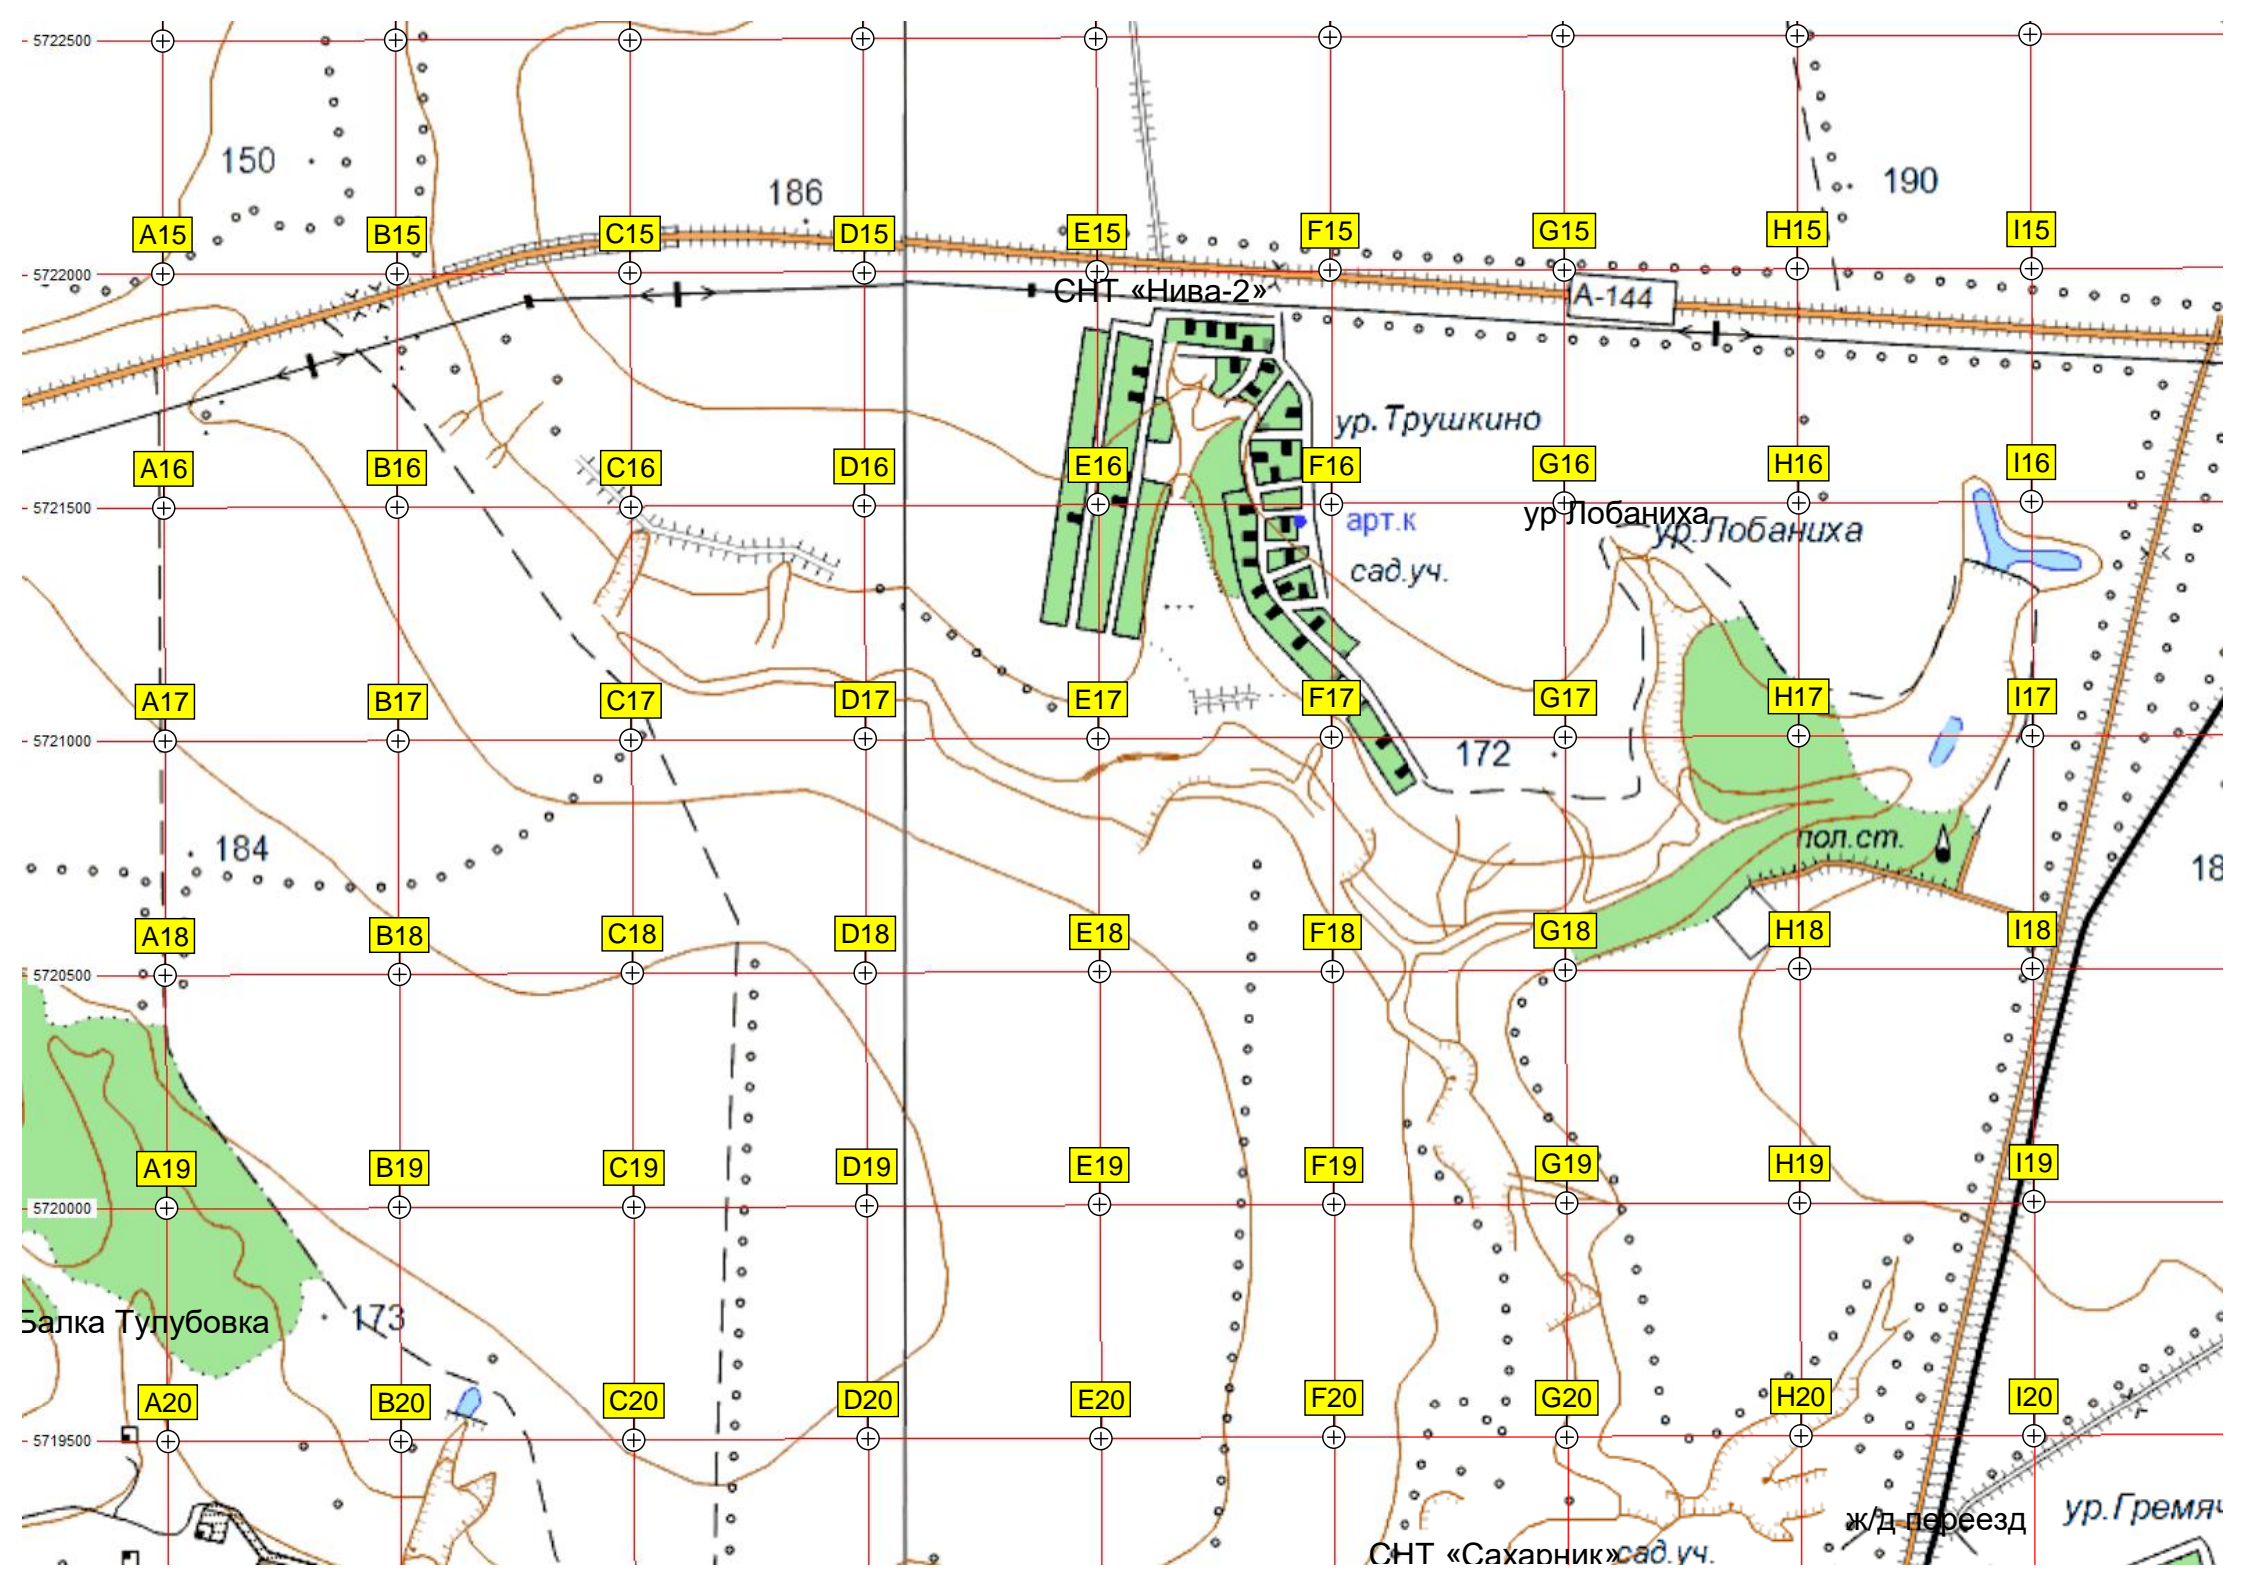

Дальнее Ляпино

5722500

5722000

5721500

5721000

5720500

5720000

5719500

190

184

172

173

18

СНТ «Нива-2»

А-144

ур. Трушкино

арт.к
сад.уч.

ур. Лобаниха
ур. Лобаниха

пол. ст.

Балка Тулубовка

СНТ «Сахарник» сад.уч.

ж/д переезд

ур. Гремяч