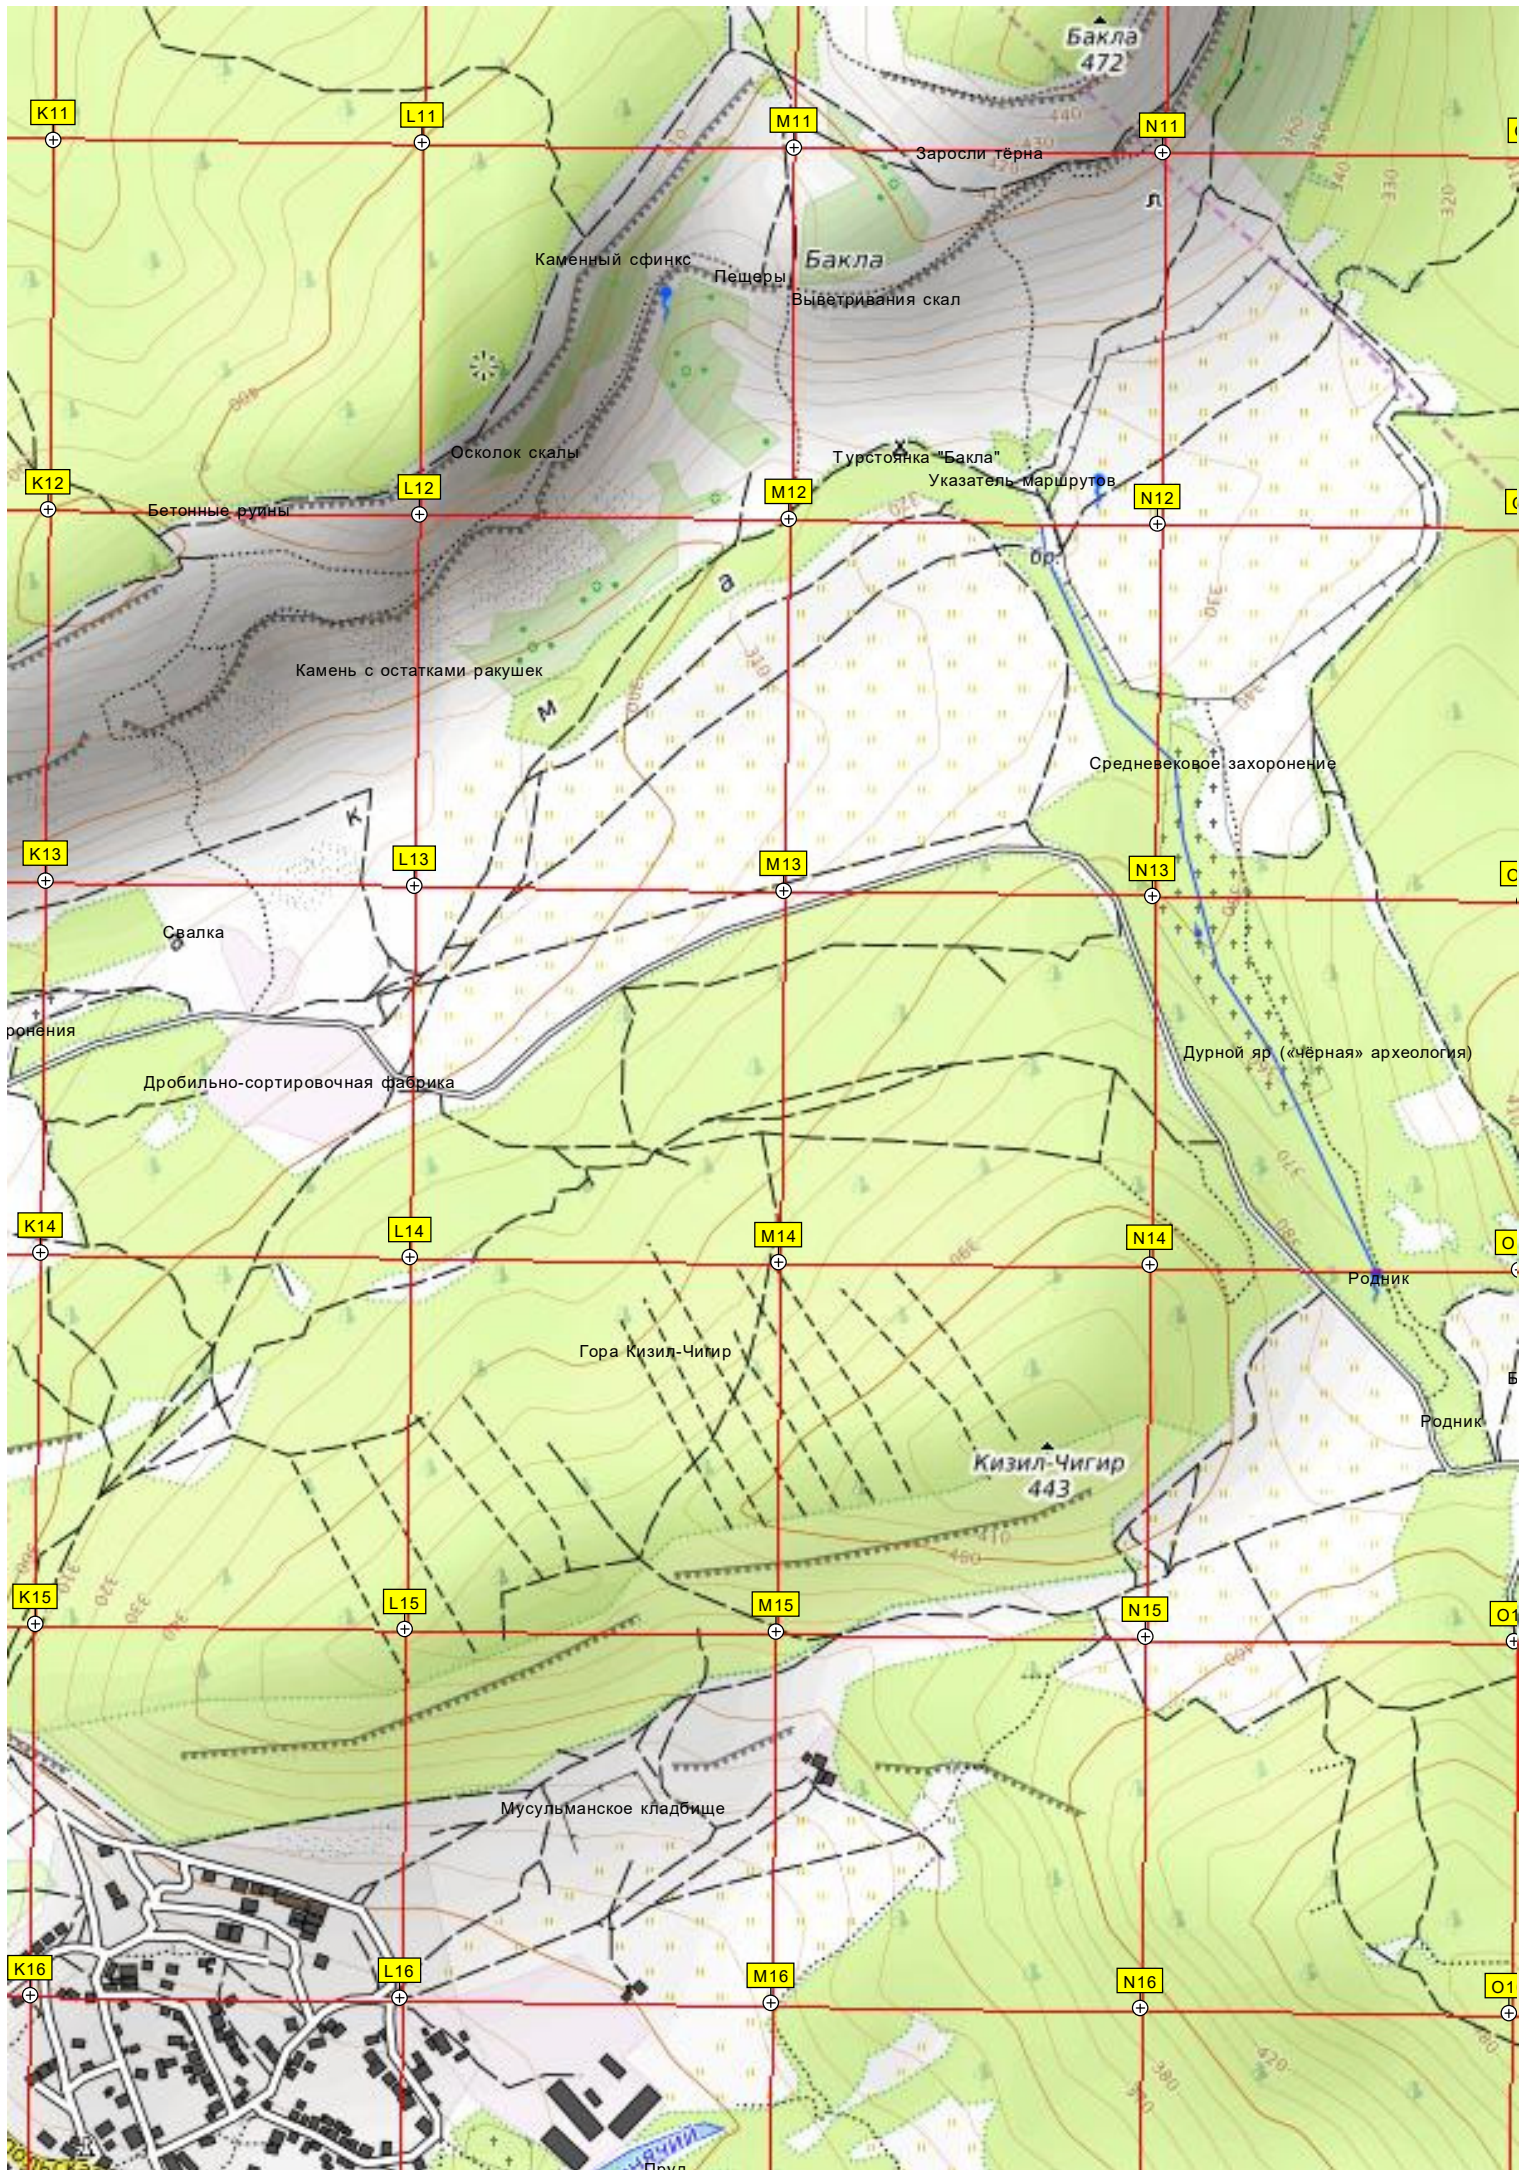

Скалистое

Зона катания на водных лыжах

Мраморное озеро

Карьер блочного камня

Сторожка охраны карьера
Поляна пирамид

Карьер щебня АЗСМ

Скала Обезьяна

Мечеть

Грот Шайтан-Коба

Скелысте

ПК "Южный"

Дачный посёлок

Заброшенный карьер

Овраг Борлуцлы-Джалы

Памятник жертвам фашистских репрессий

Гора Янгыз-Кая

Водопад на реке Бодрак

Площадка для складирования отходов камнепеления

Карьер

Захор.

Гора Маленький Шпилёк

Маленька Шпилька
402

Гора Бюк-Сырт

Бюк-сырт
478

Бранчихина поляна

Поляна

Вольерный комплекс.

Памятник партизанам

4962500

4962000

4961500

4961000