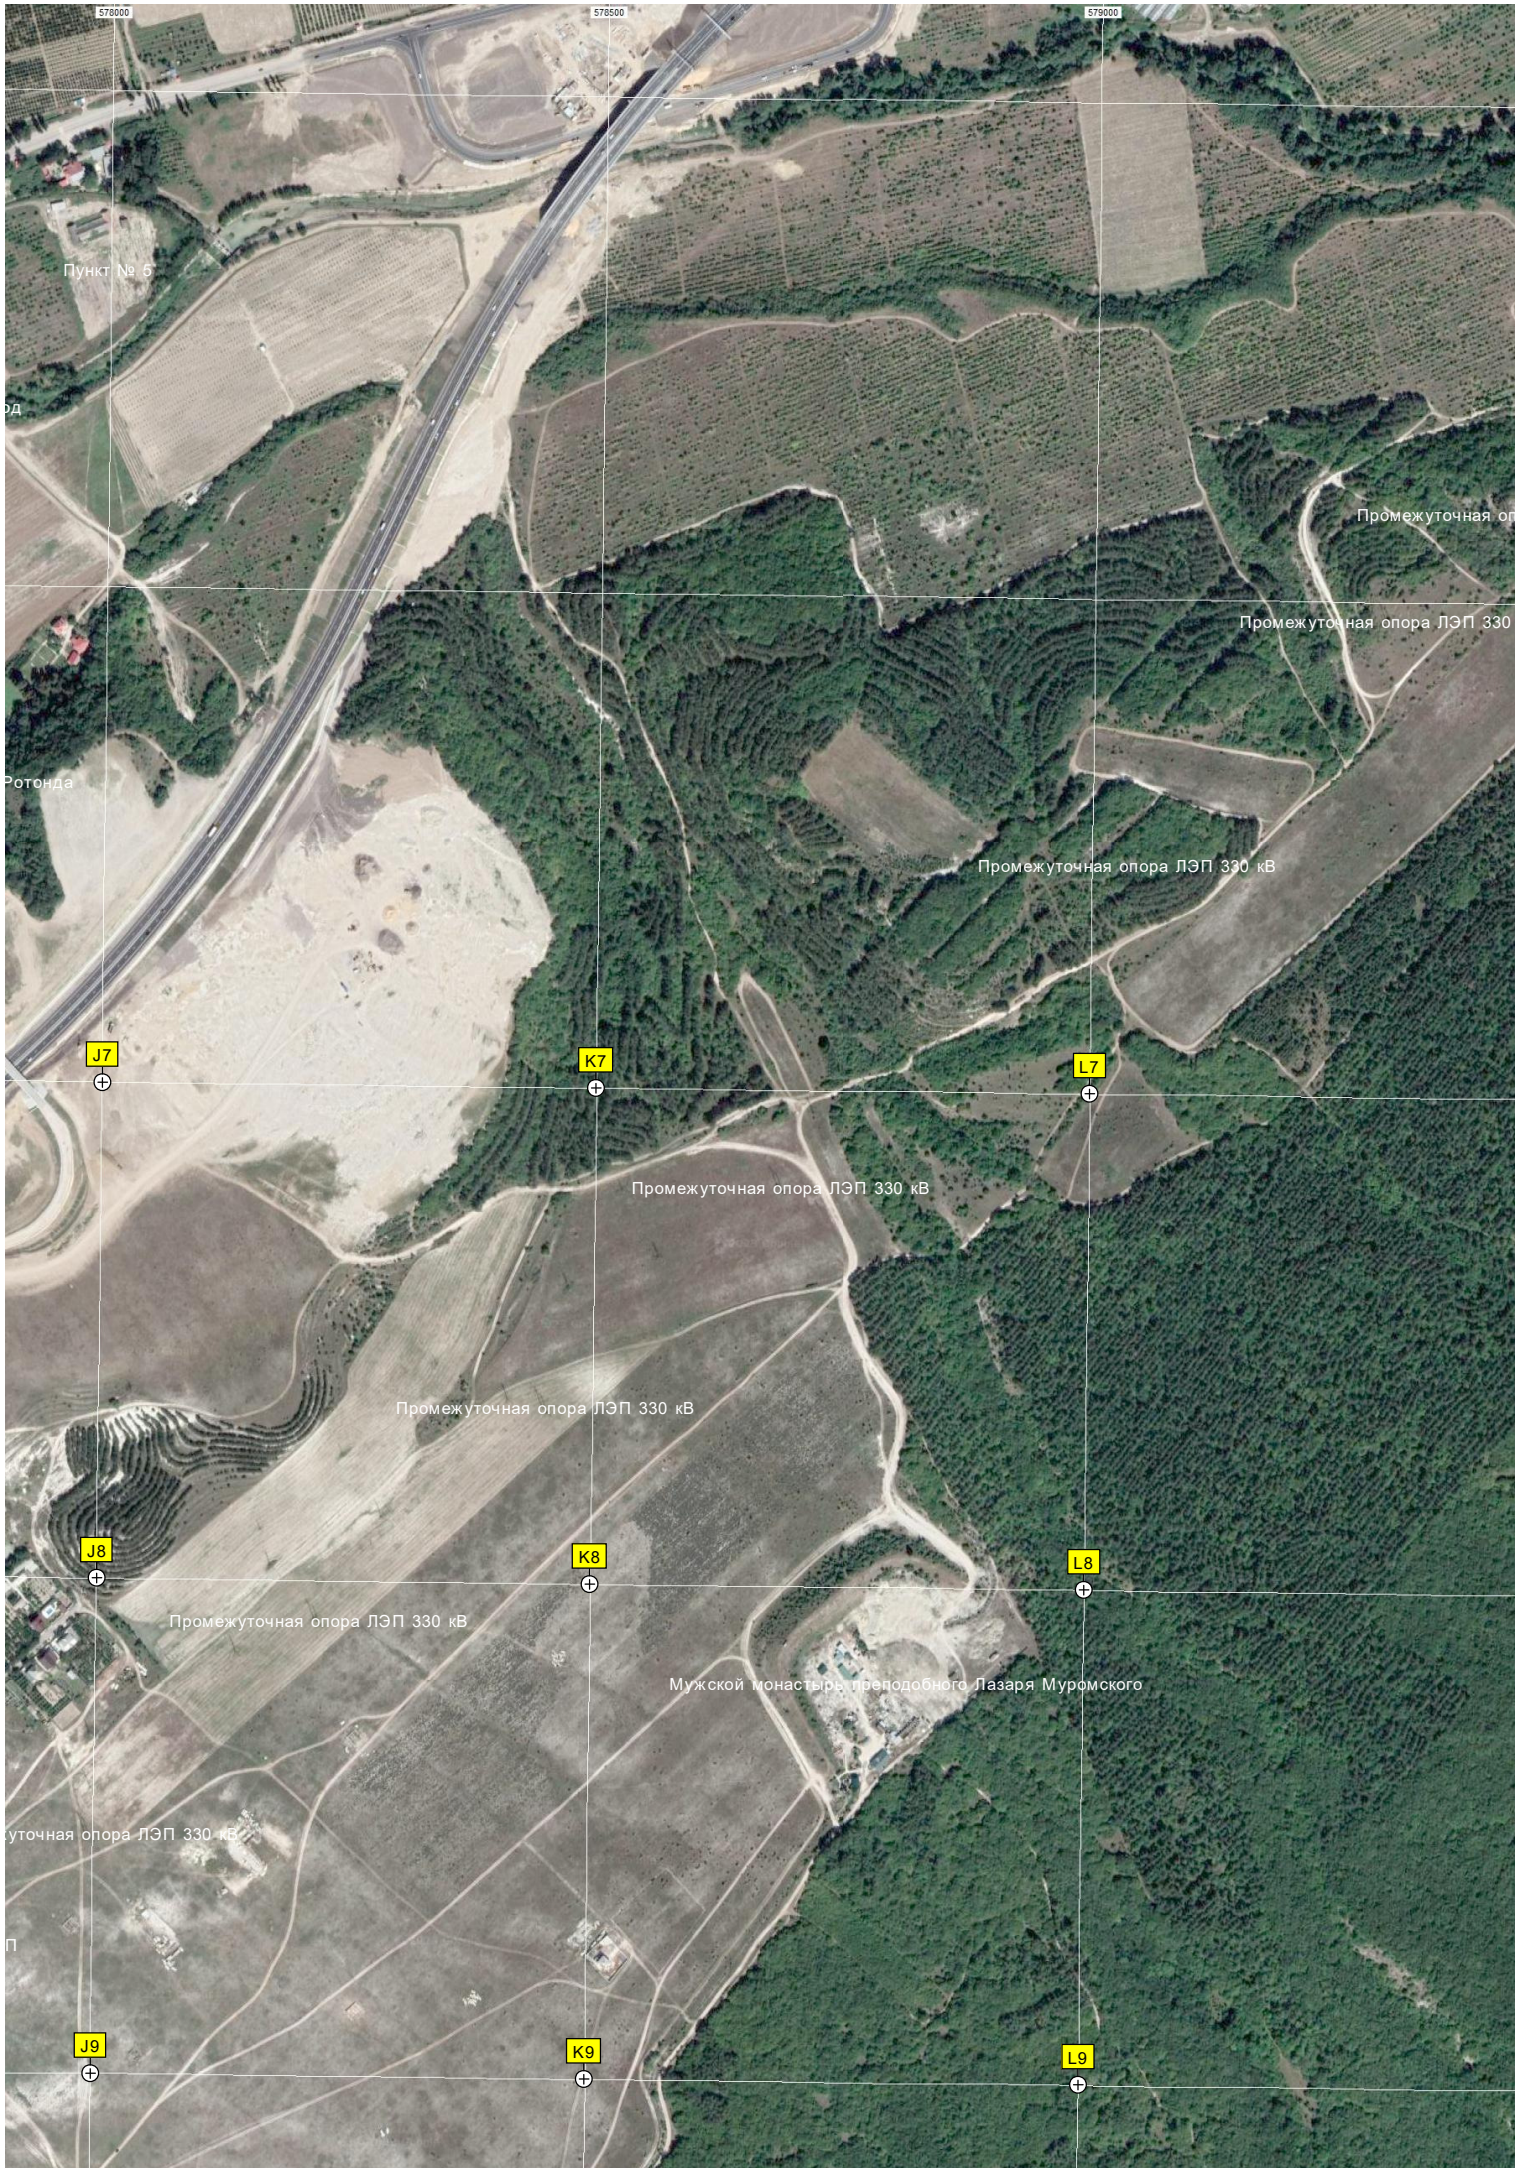

Спортивная база «Скиф»

Руины бассейна

Новопавловские пруды

Кладбище

Промех

Опора ЛЭ

Баражный кооператив

G7

578000

578000

579000

Пункт № 5

ФД

Ротонда

Промежуточная оп

Промежуточная опора ЛЭП 330