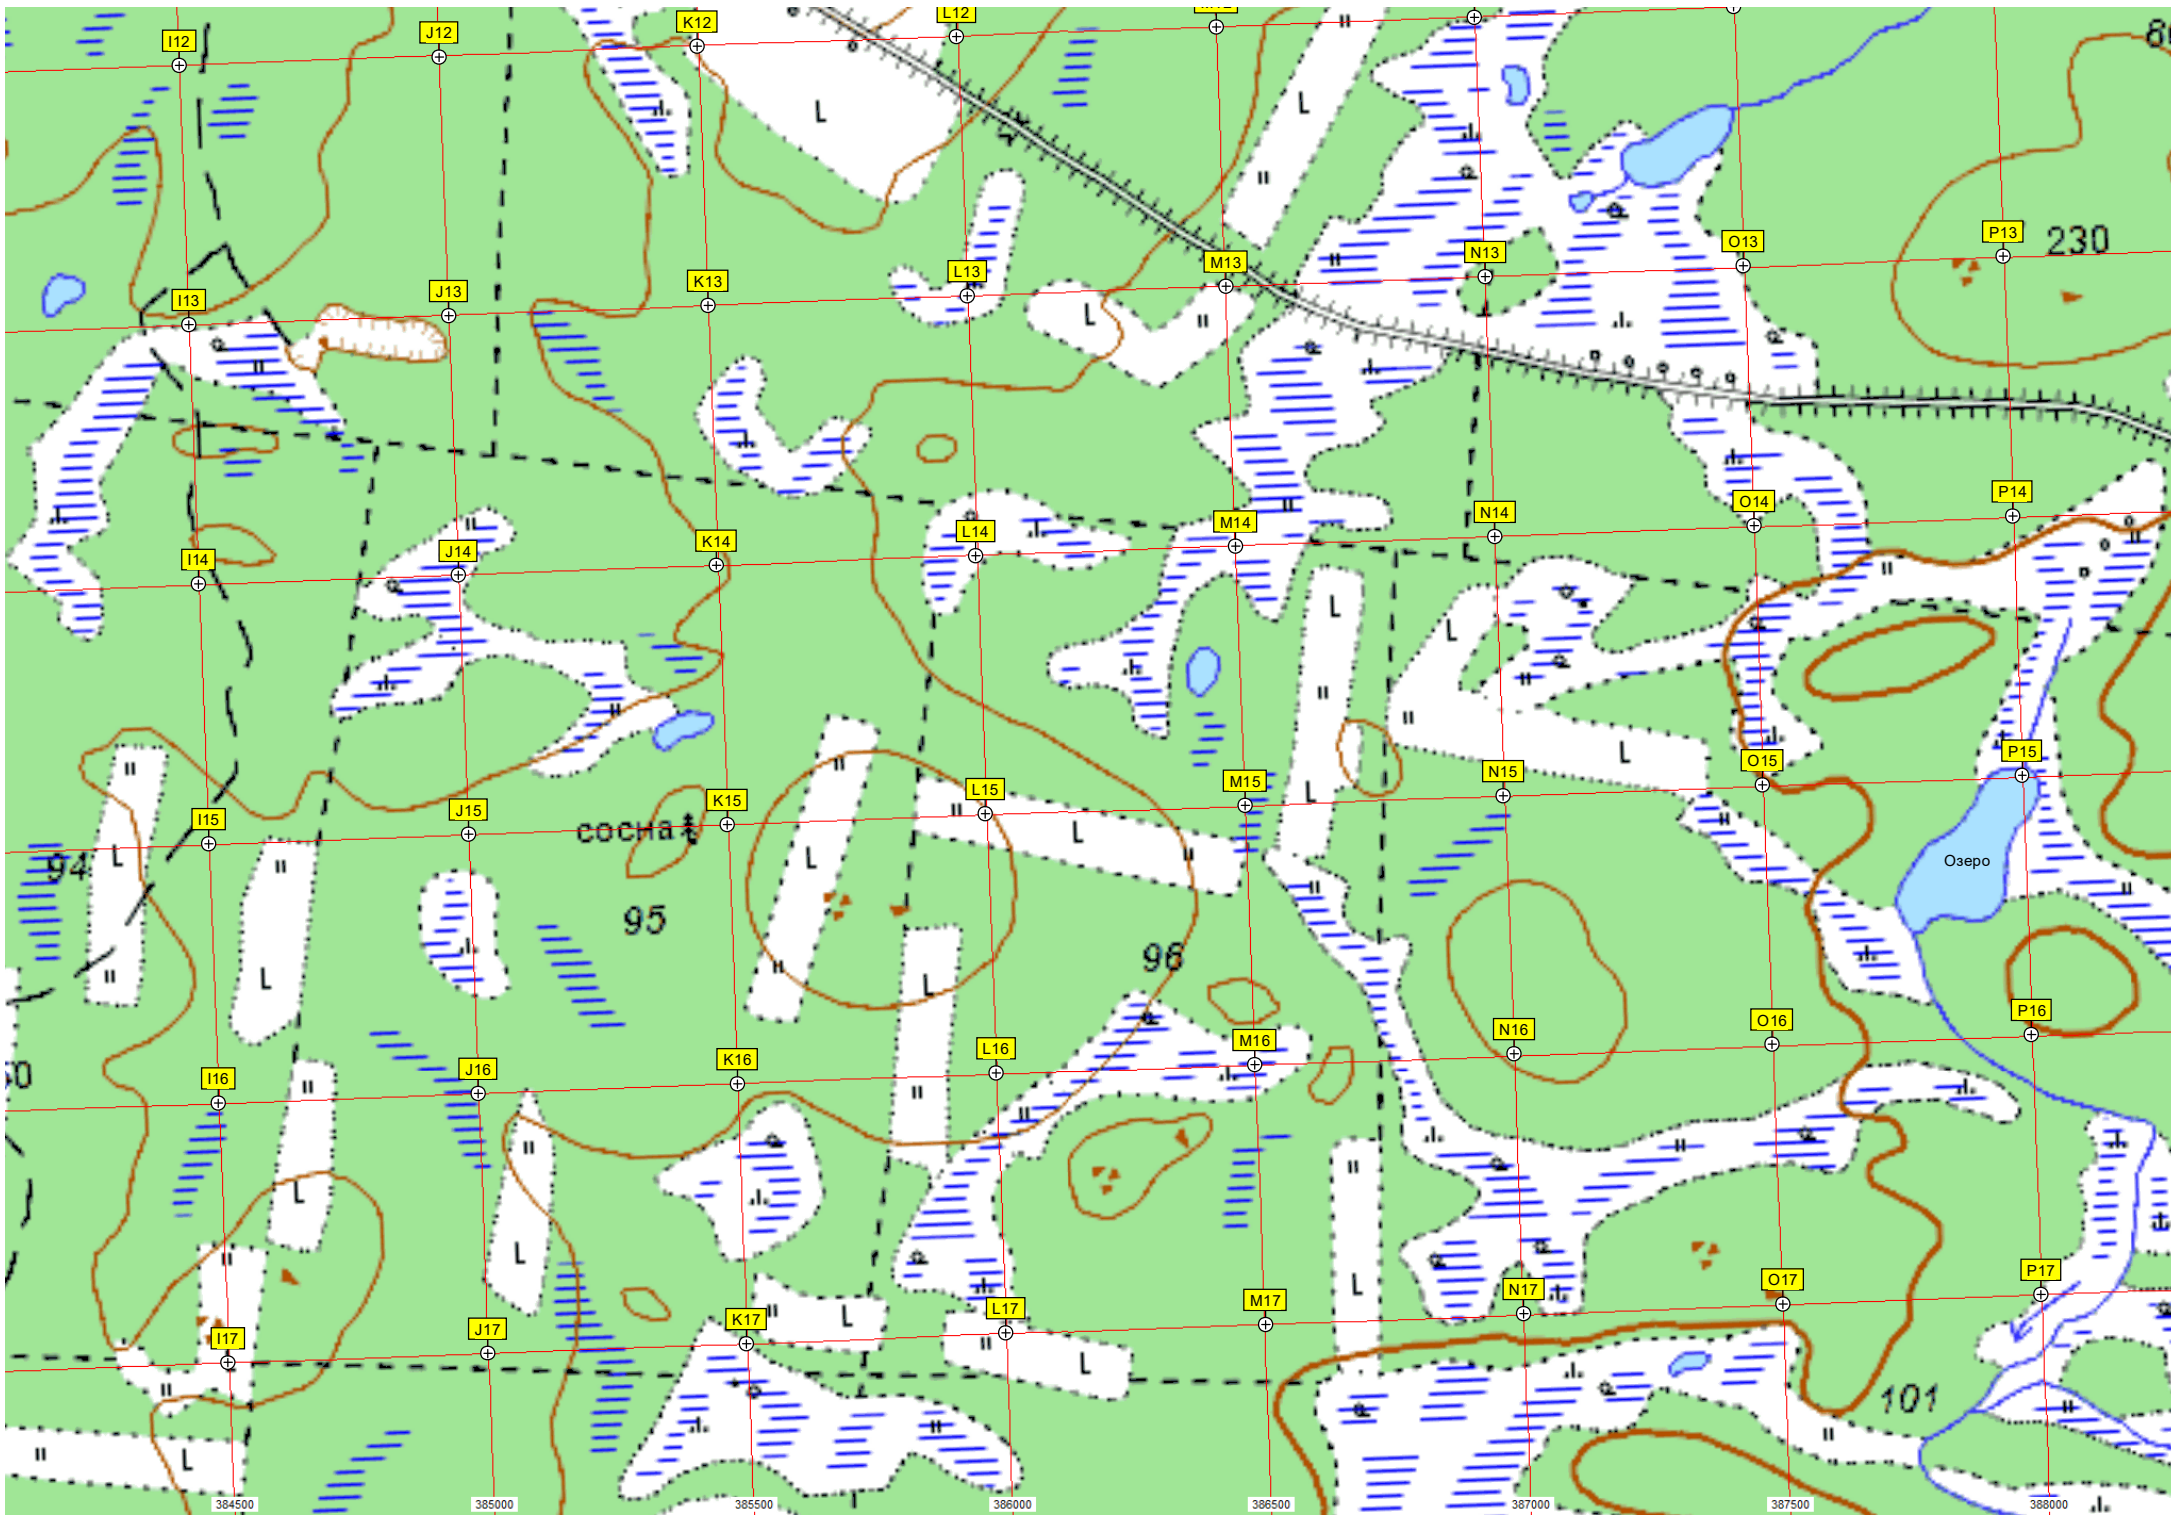

211

224

Оз. Кургелампи

Озеро Кургелампи

главная понижительная подстанция ГПП-9 110/6 кВ

Подстанция

I12

J12

K17

L17

M17

N17

O17

P17

сосна

Озеро