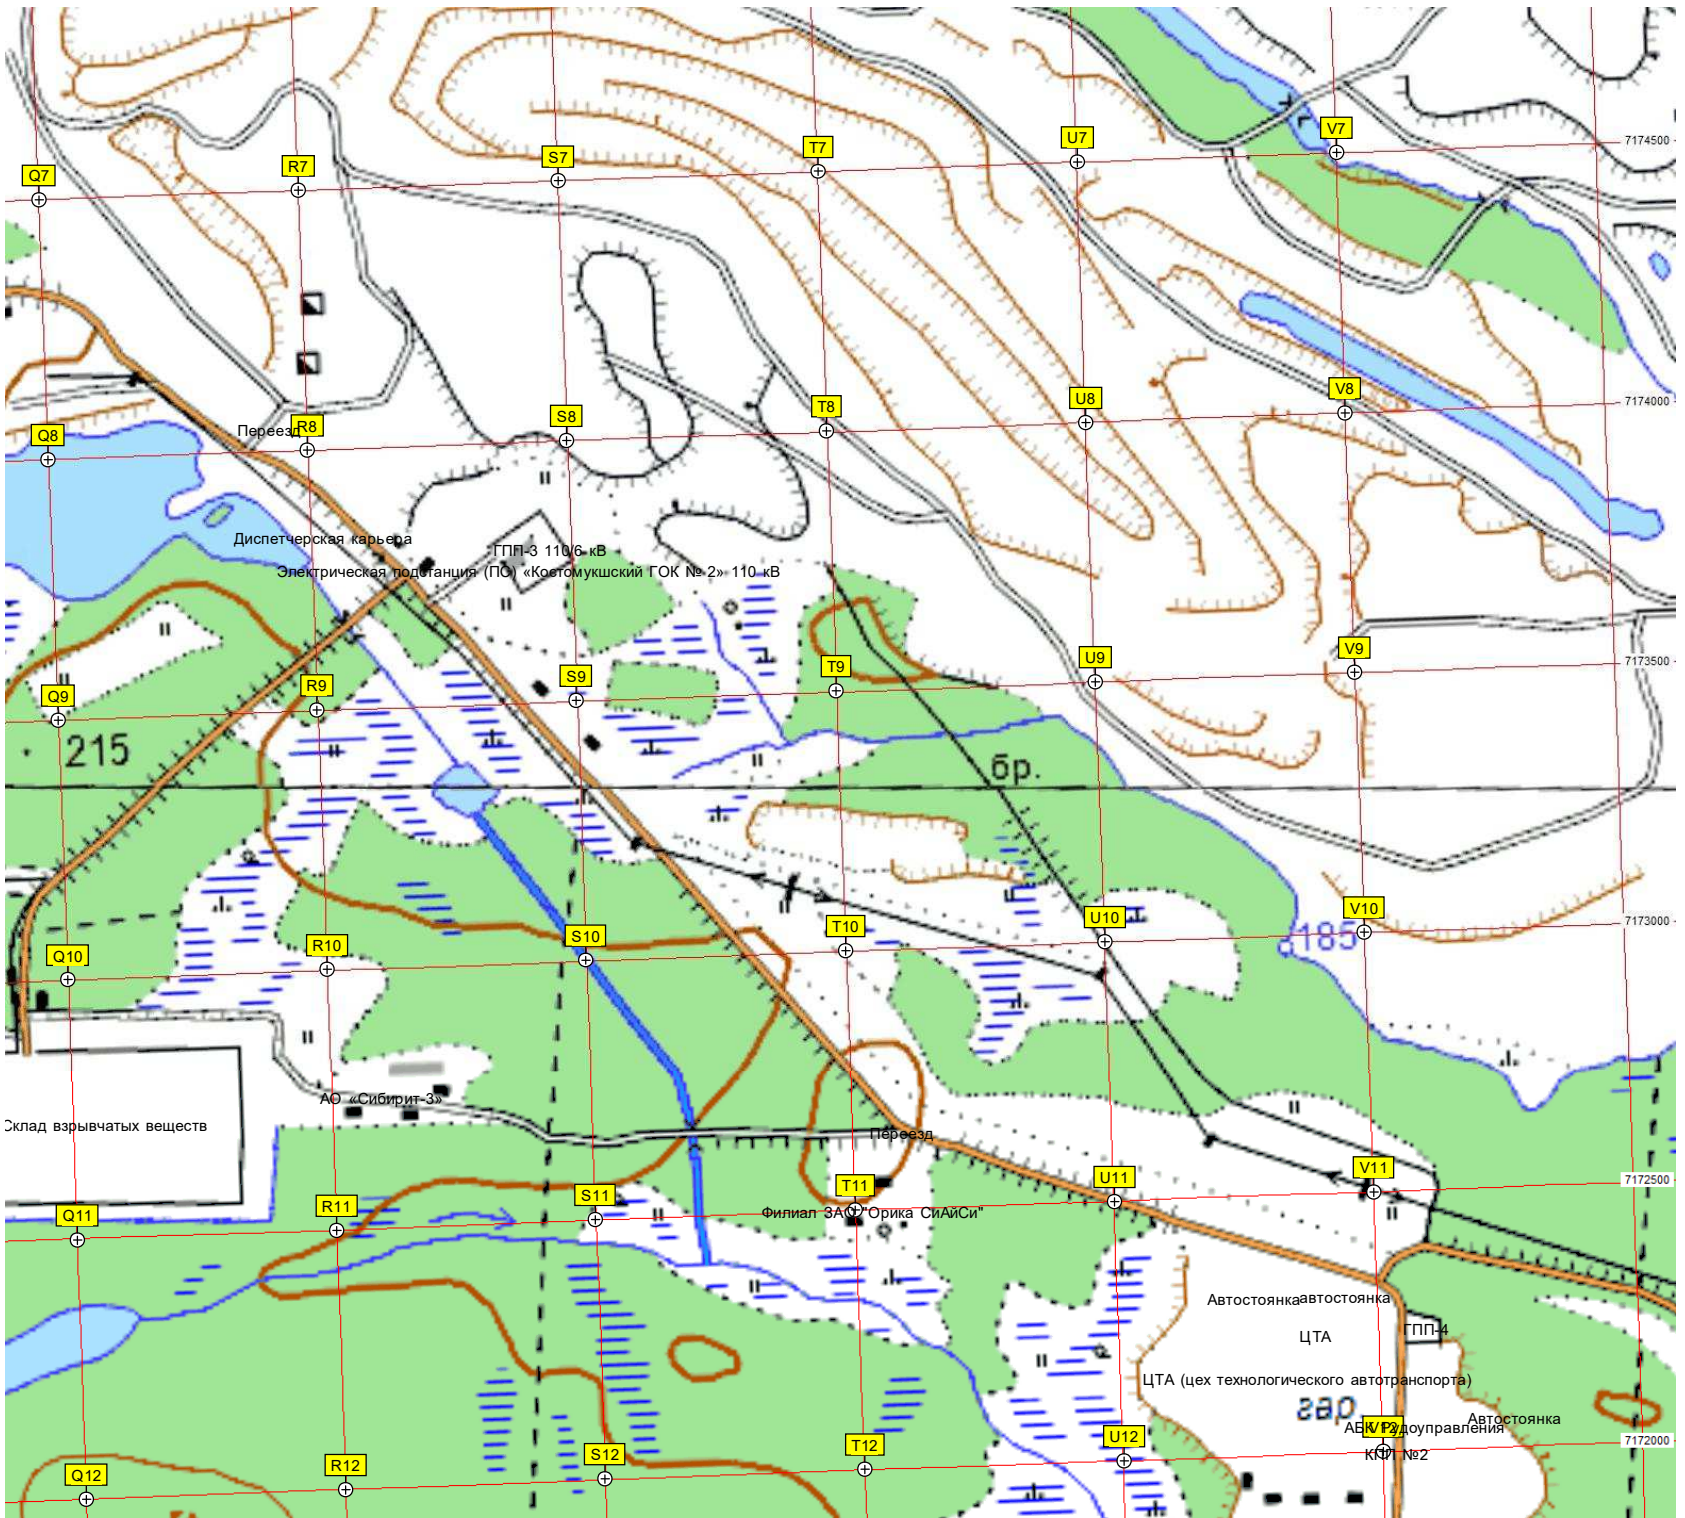

211

224

Оз. Кургелампи

Озеро Кургелампи

главная понижительная подстанция ГПП-9 110/6 кВ

Подстанция

I12

J12