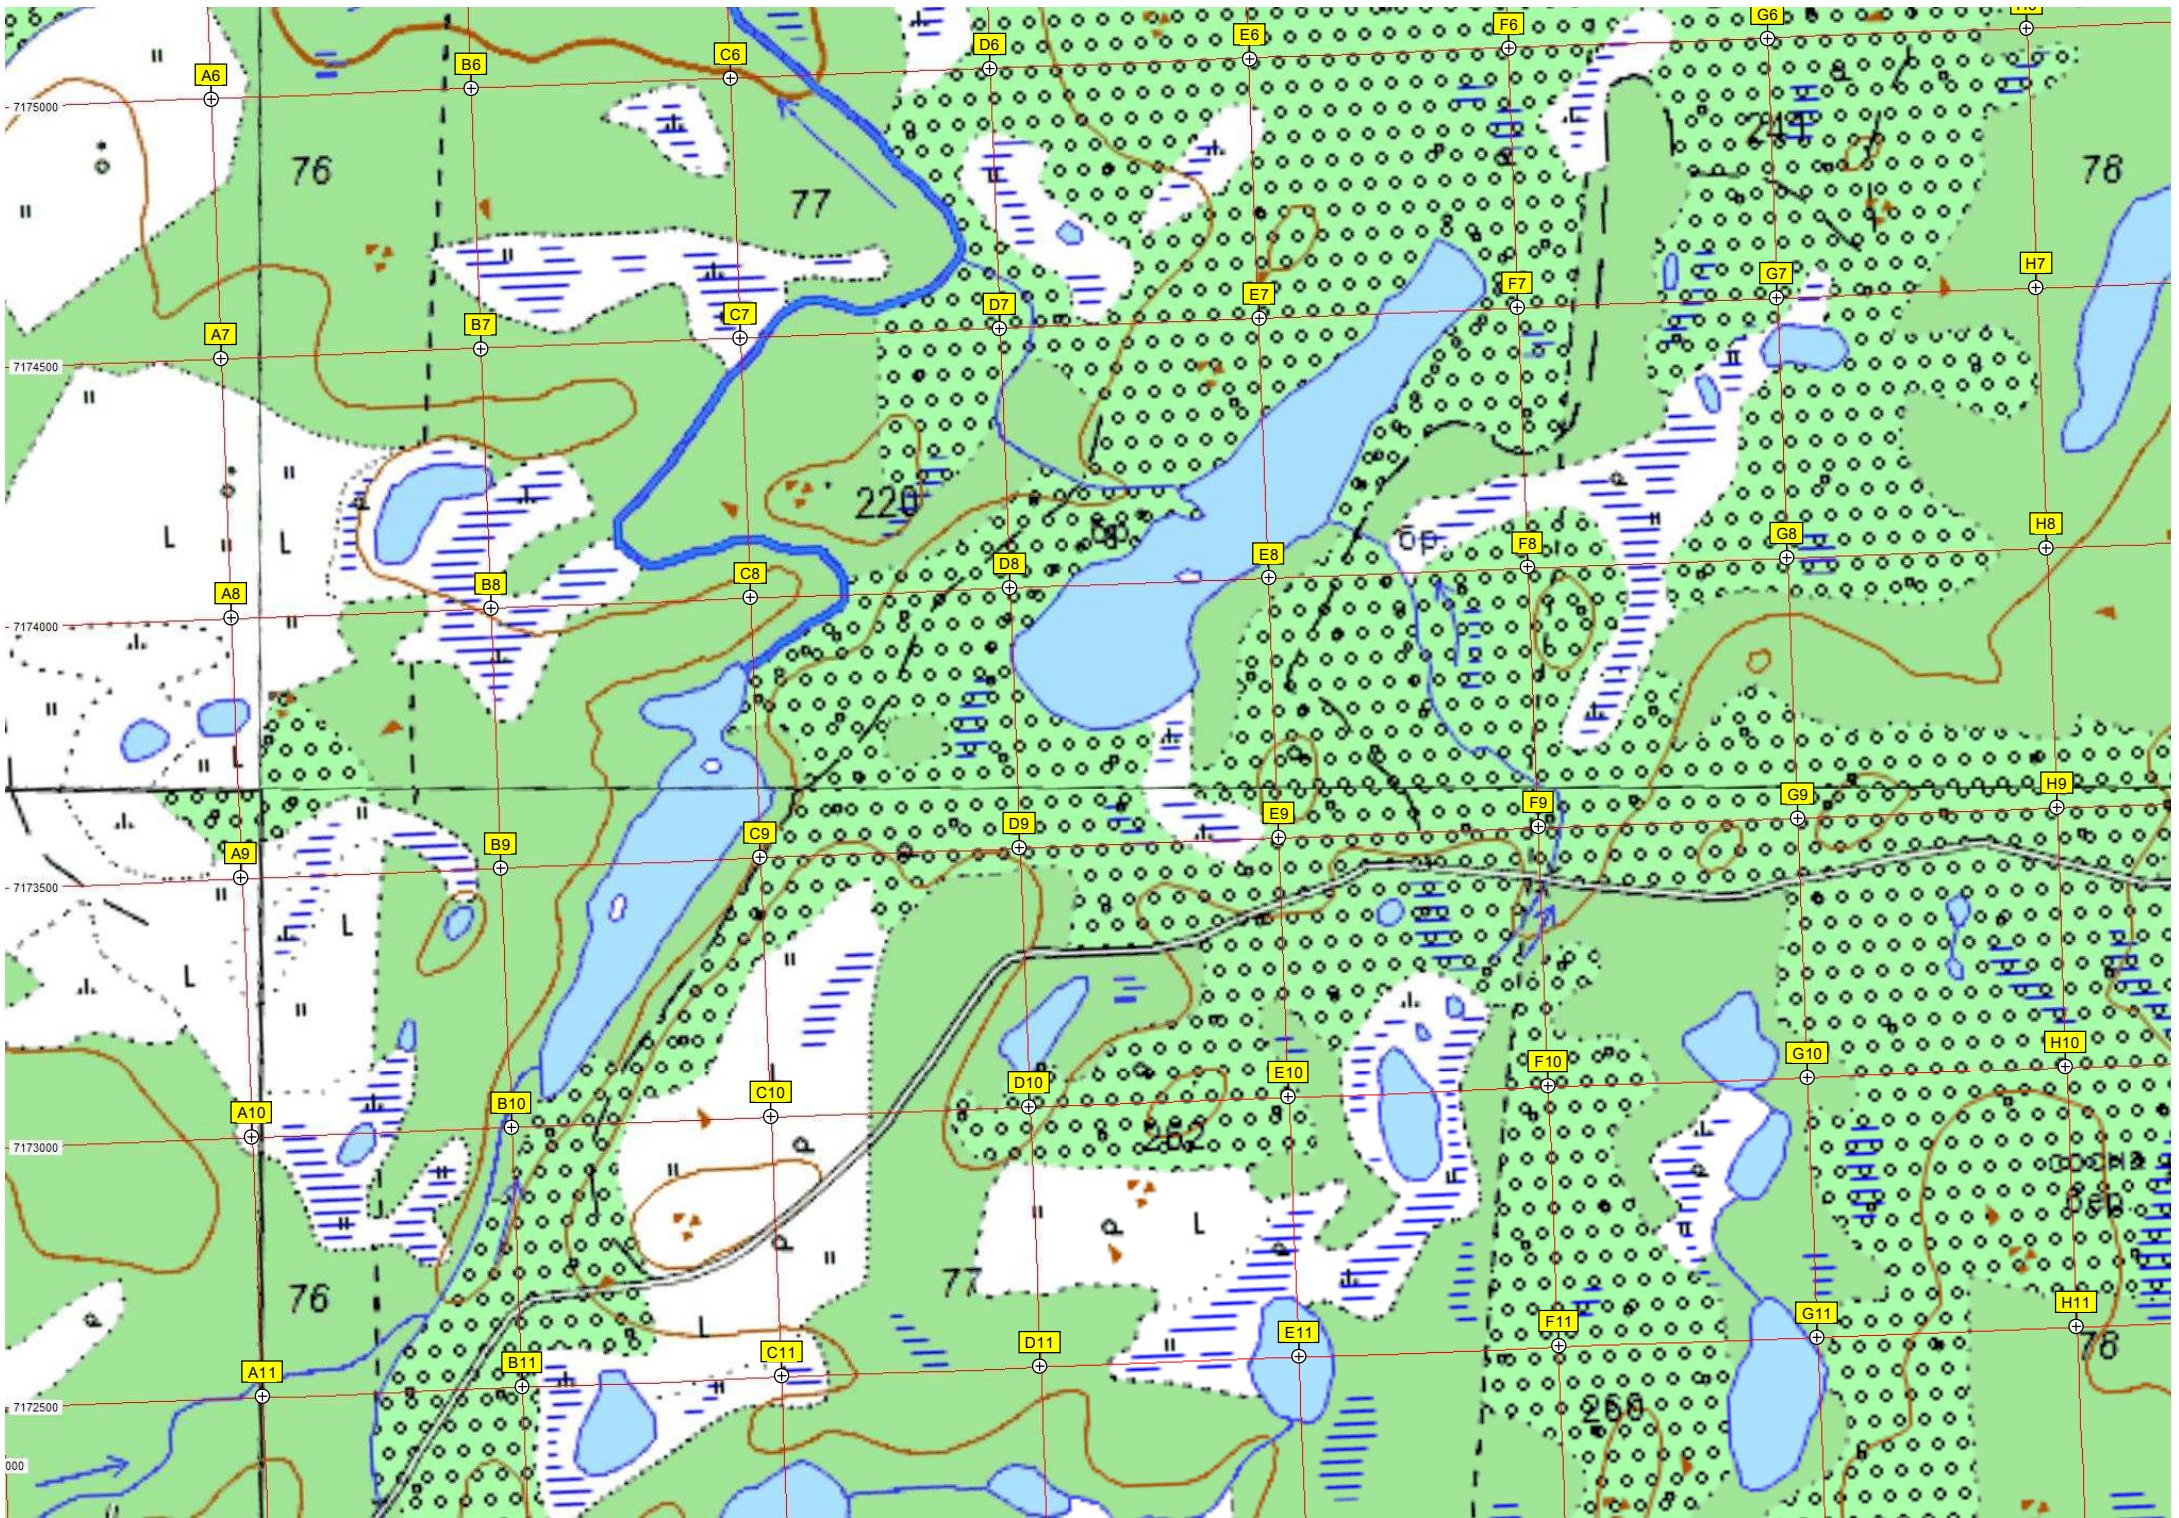

211

224

Оз. Кургелампи

Озеро Кургелампи

главная понижительная подстанция ГПП-9 110/6 кВ

Подстанция

I12

J12

K17

L17

M17

N17

O17

P17

сосна

Озеро