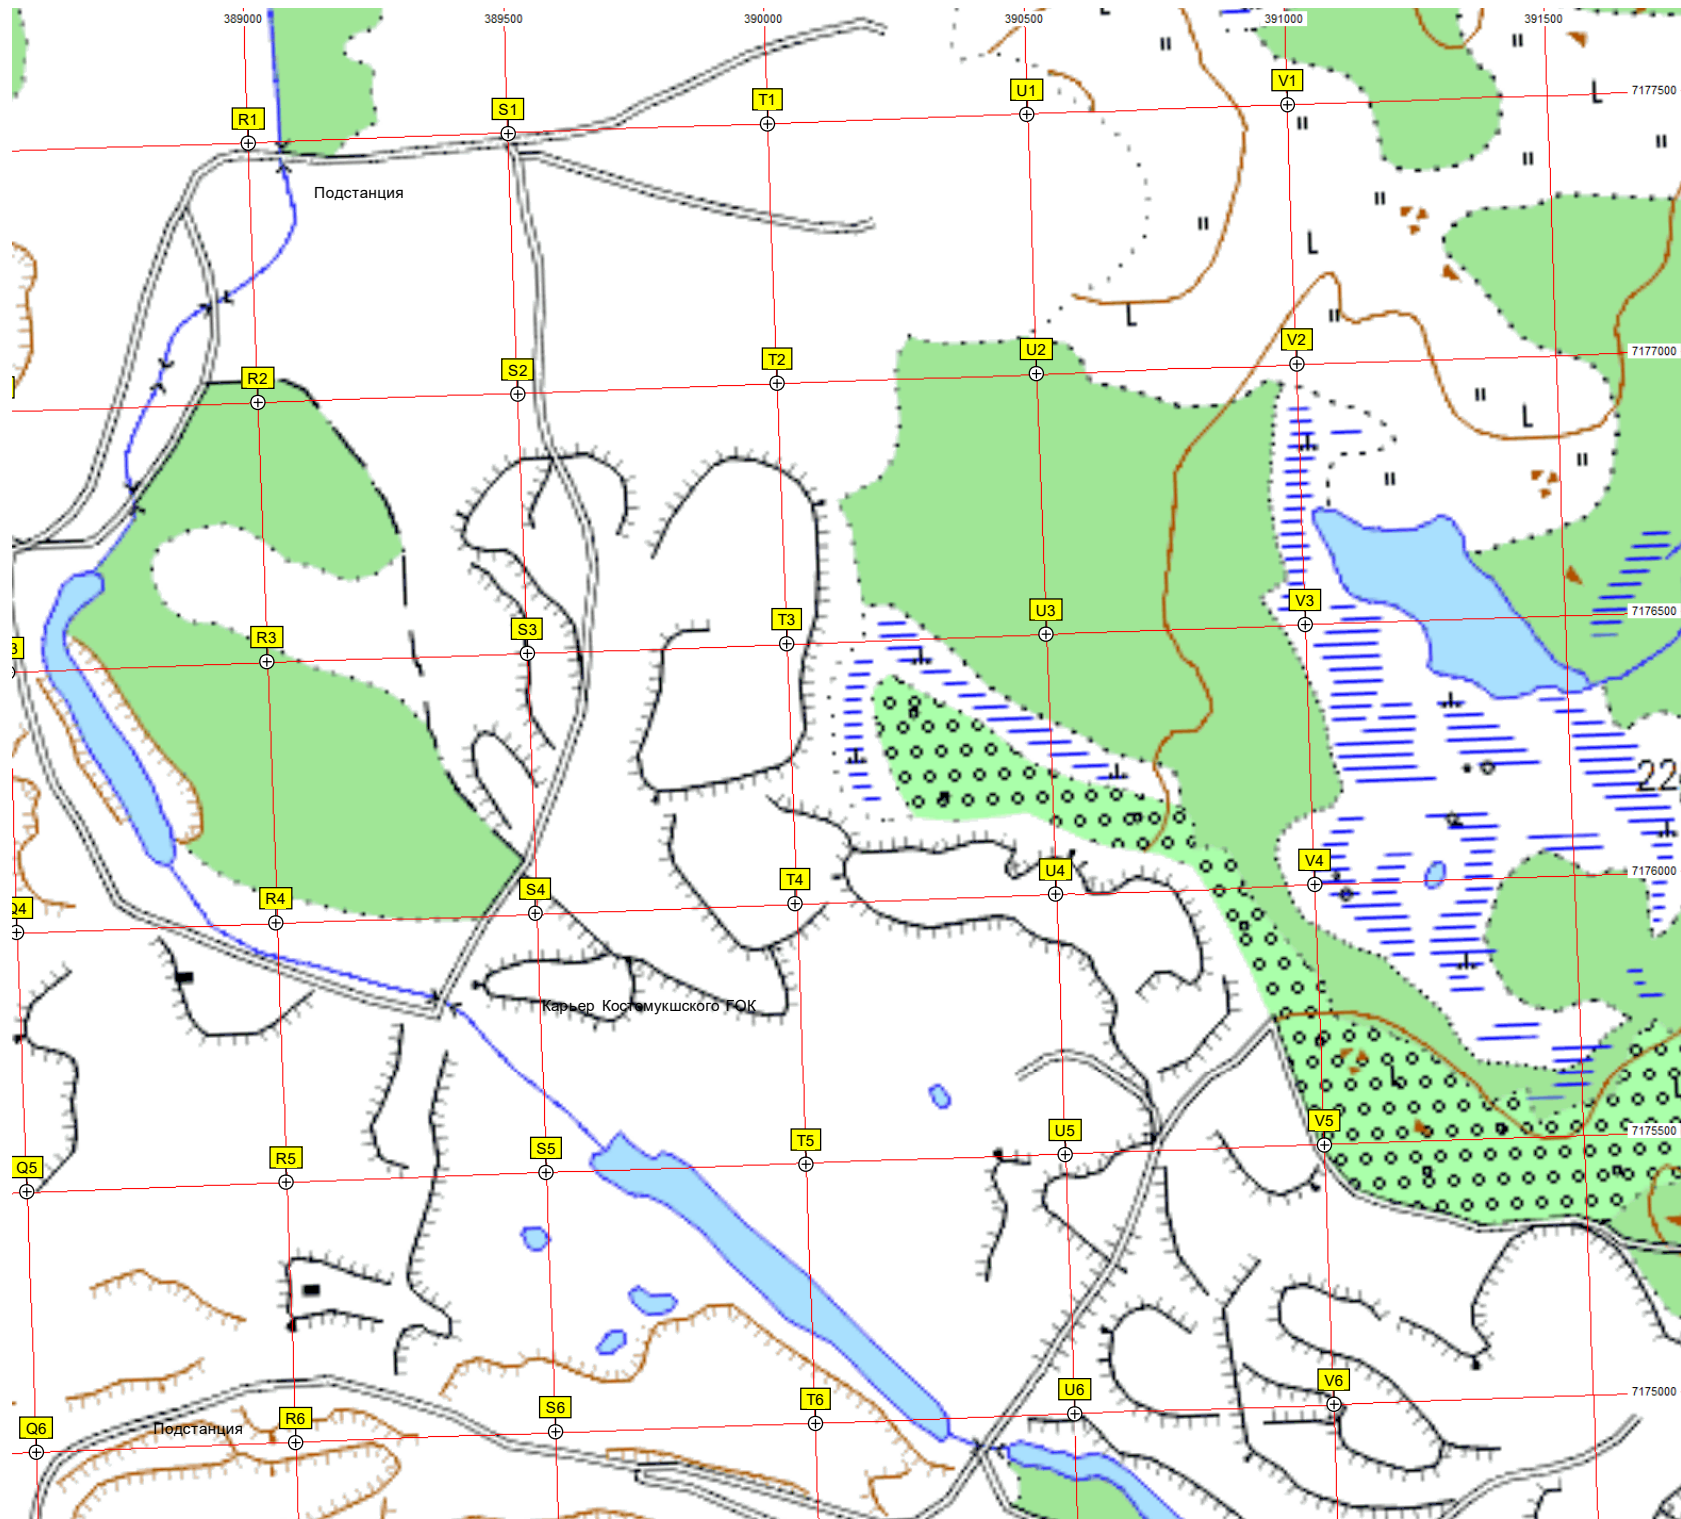

211

224

Оз. Кургелампи

Озеро Кургелампи

главная понижительная подстанция ГПП-9 110/6 кВ

Подстанция

I12

J12