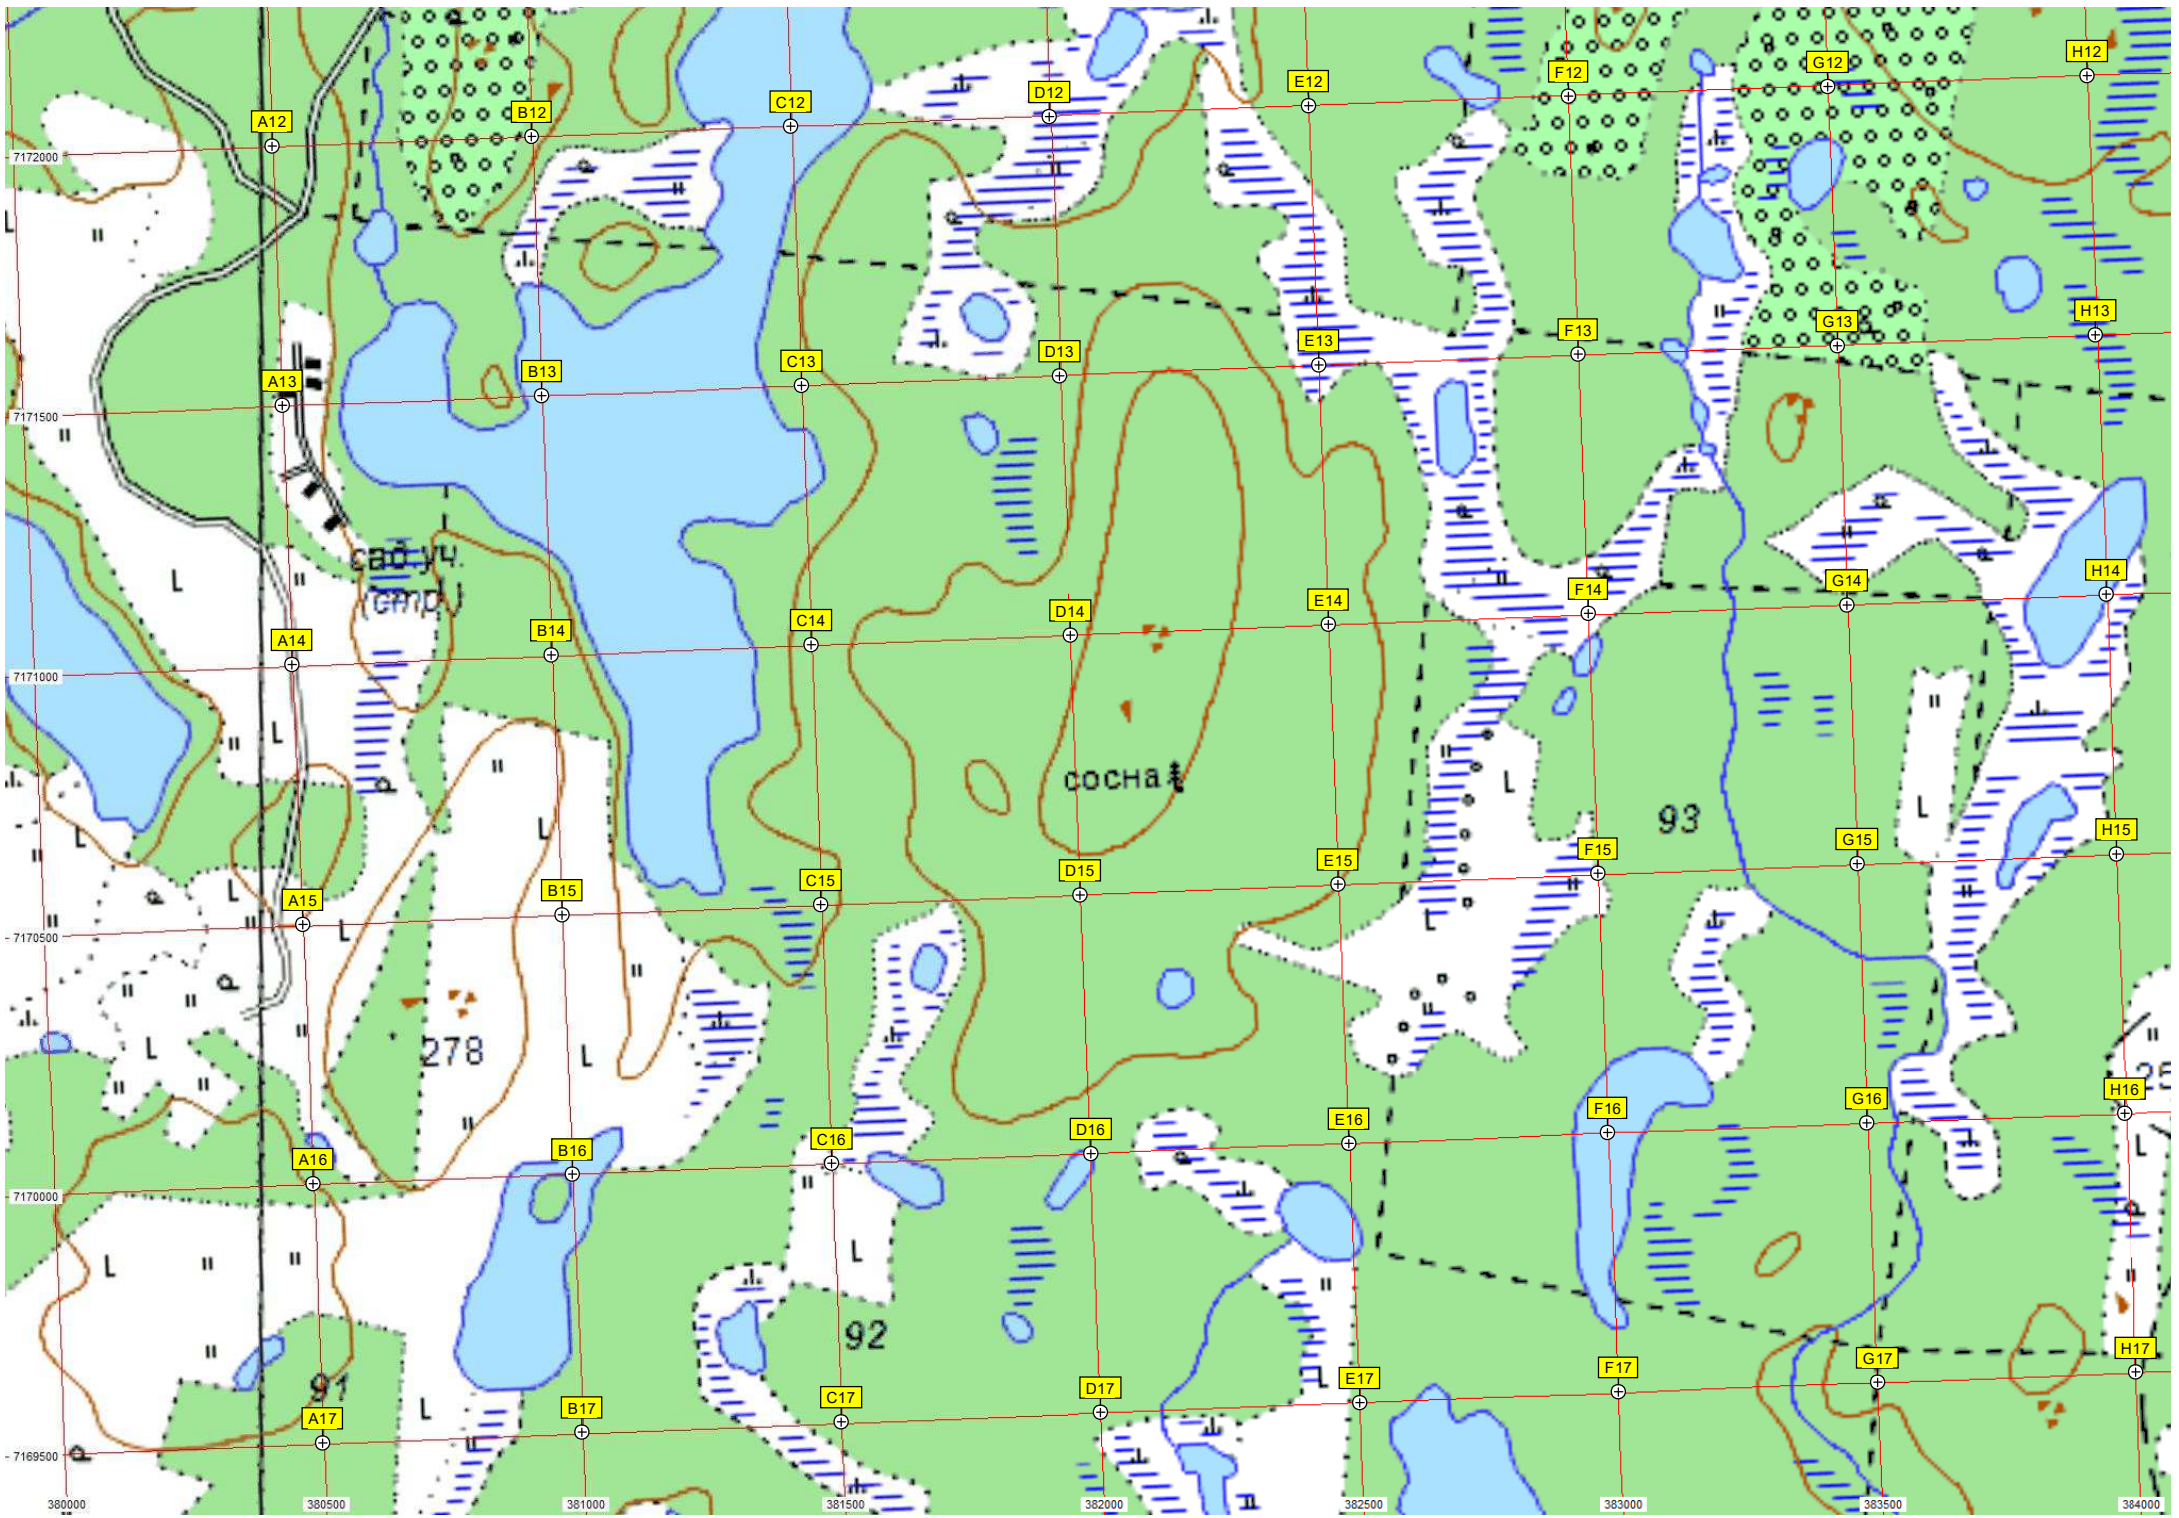

211

224

Оз. Кургелампи

Озеро Кургелампи

главная понижительная подстанция ГПП-9 110/6 кВ

Подстанция

I12

J12

K17

L17

M17

N17

O17

P17

сосна

Озеро