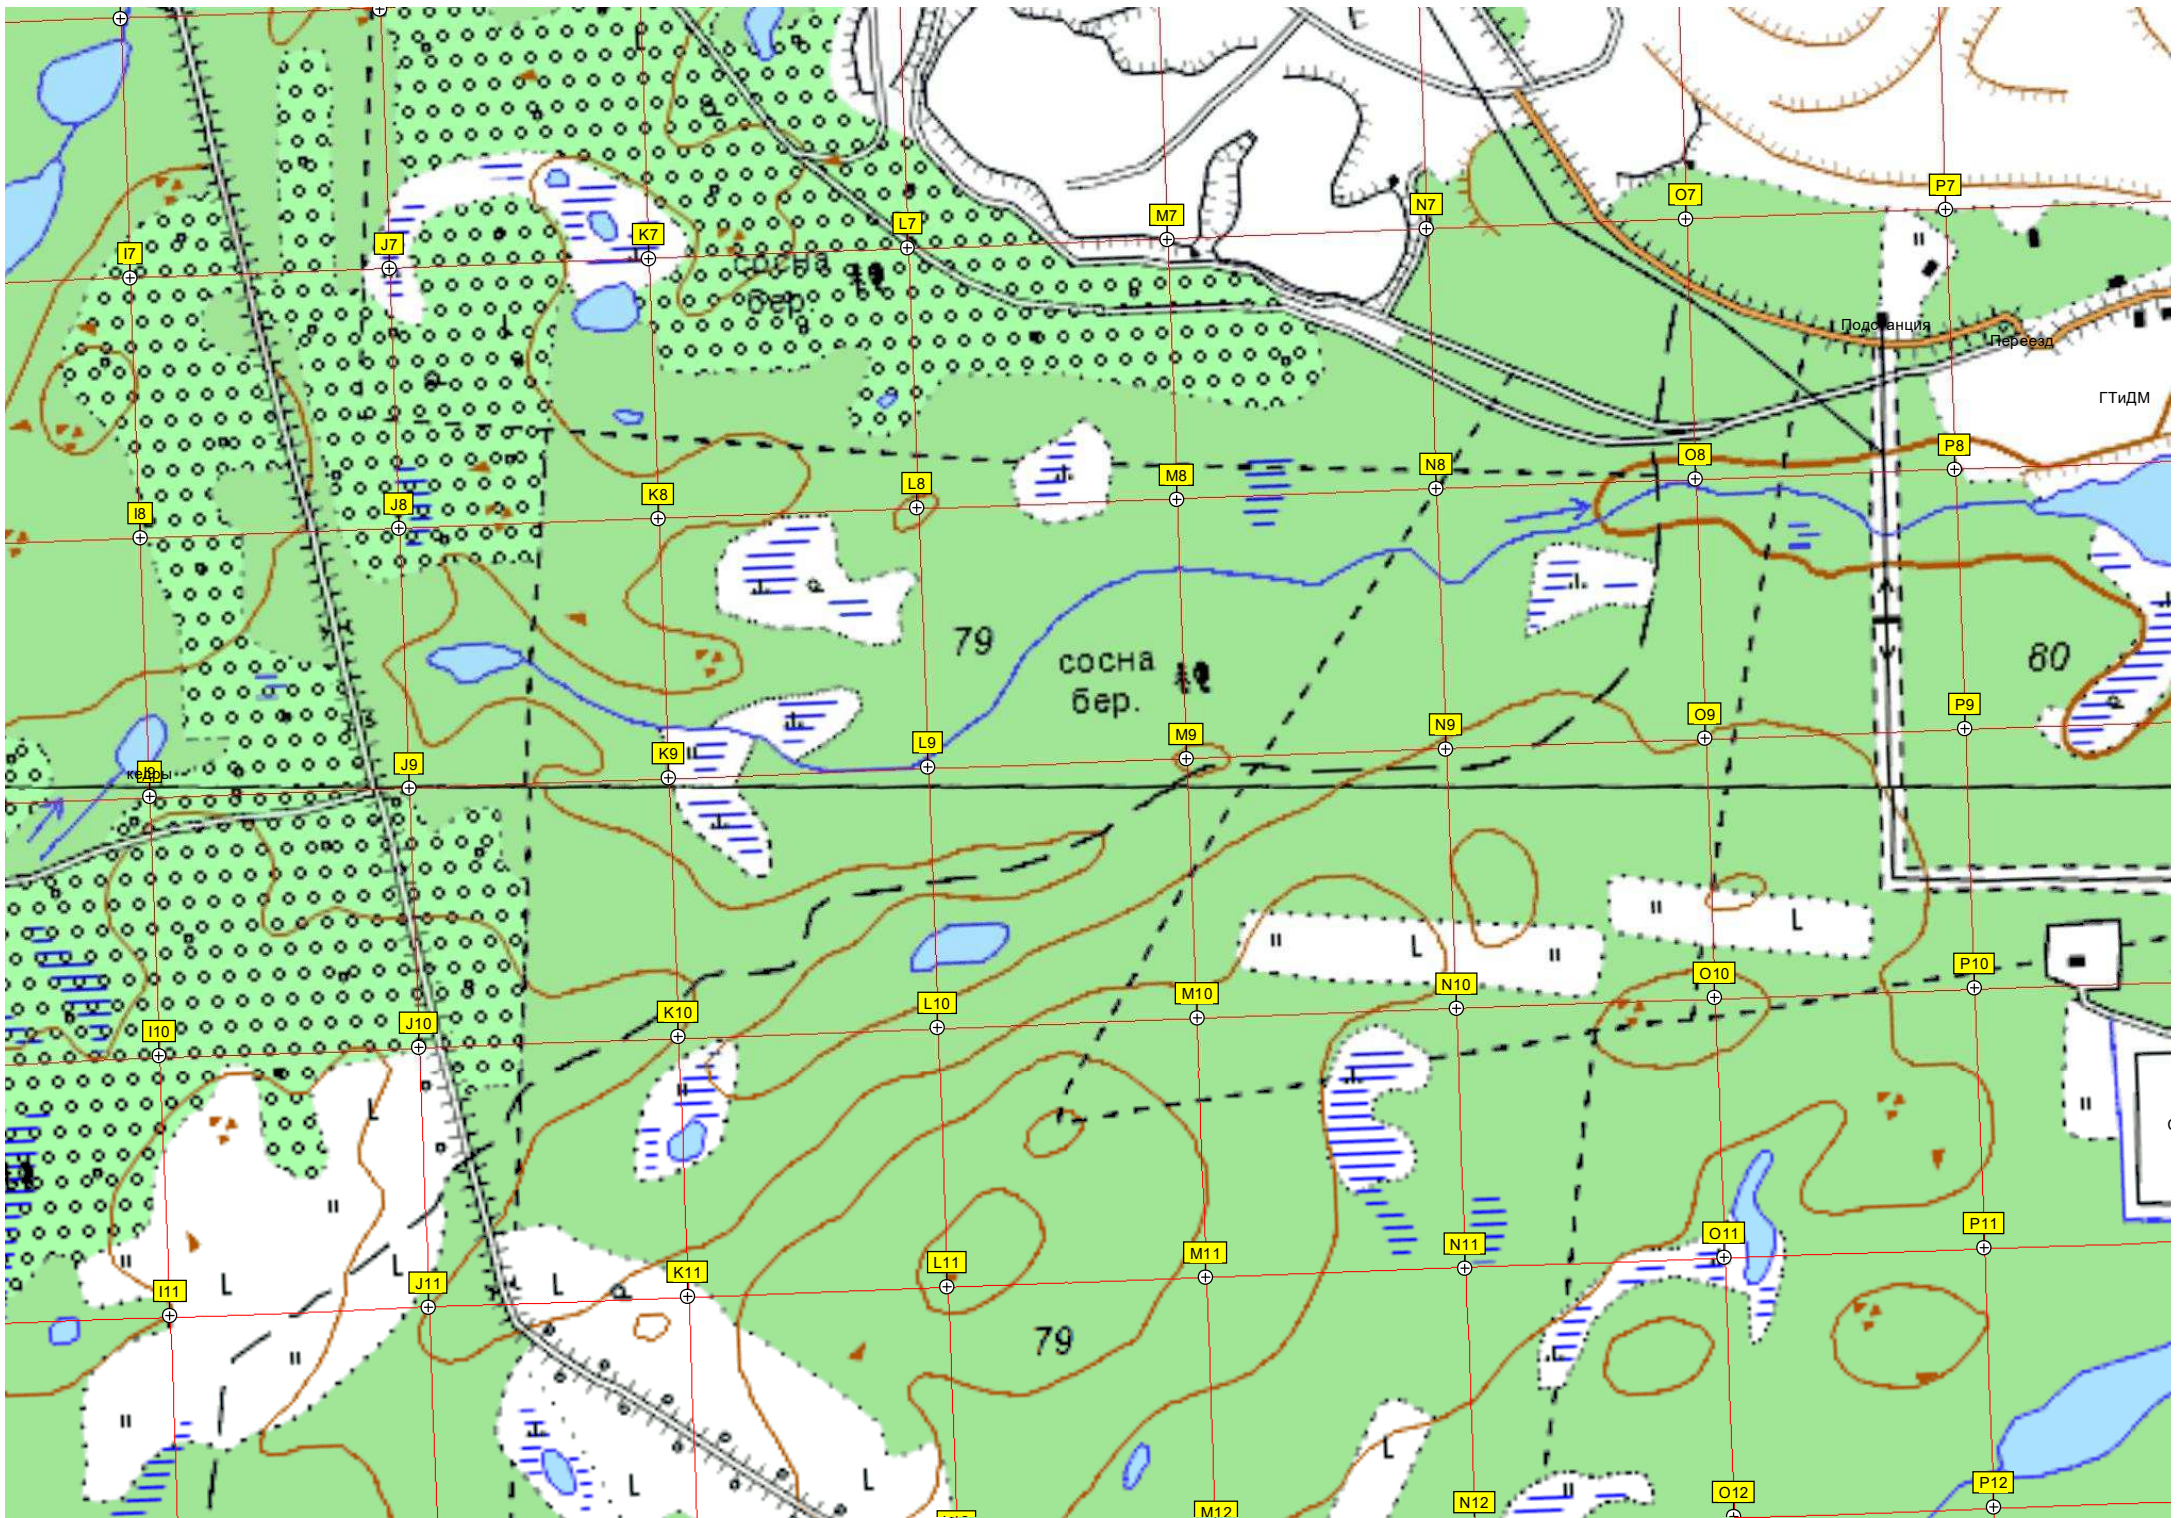

211

224

Оз. Кургелампи

Озеро Кургелампи

главная понижительная подстанция ГПП-9 110/6 кВ

Подстанция

I12

J12