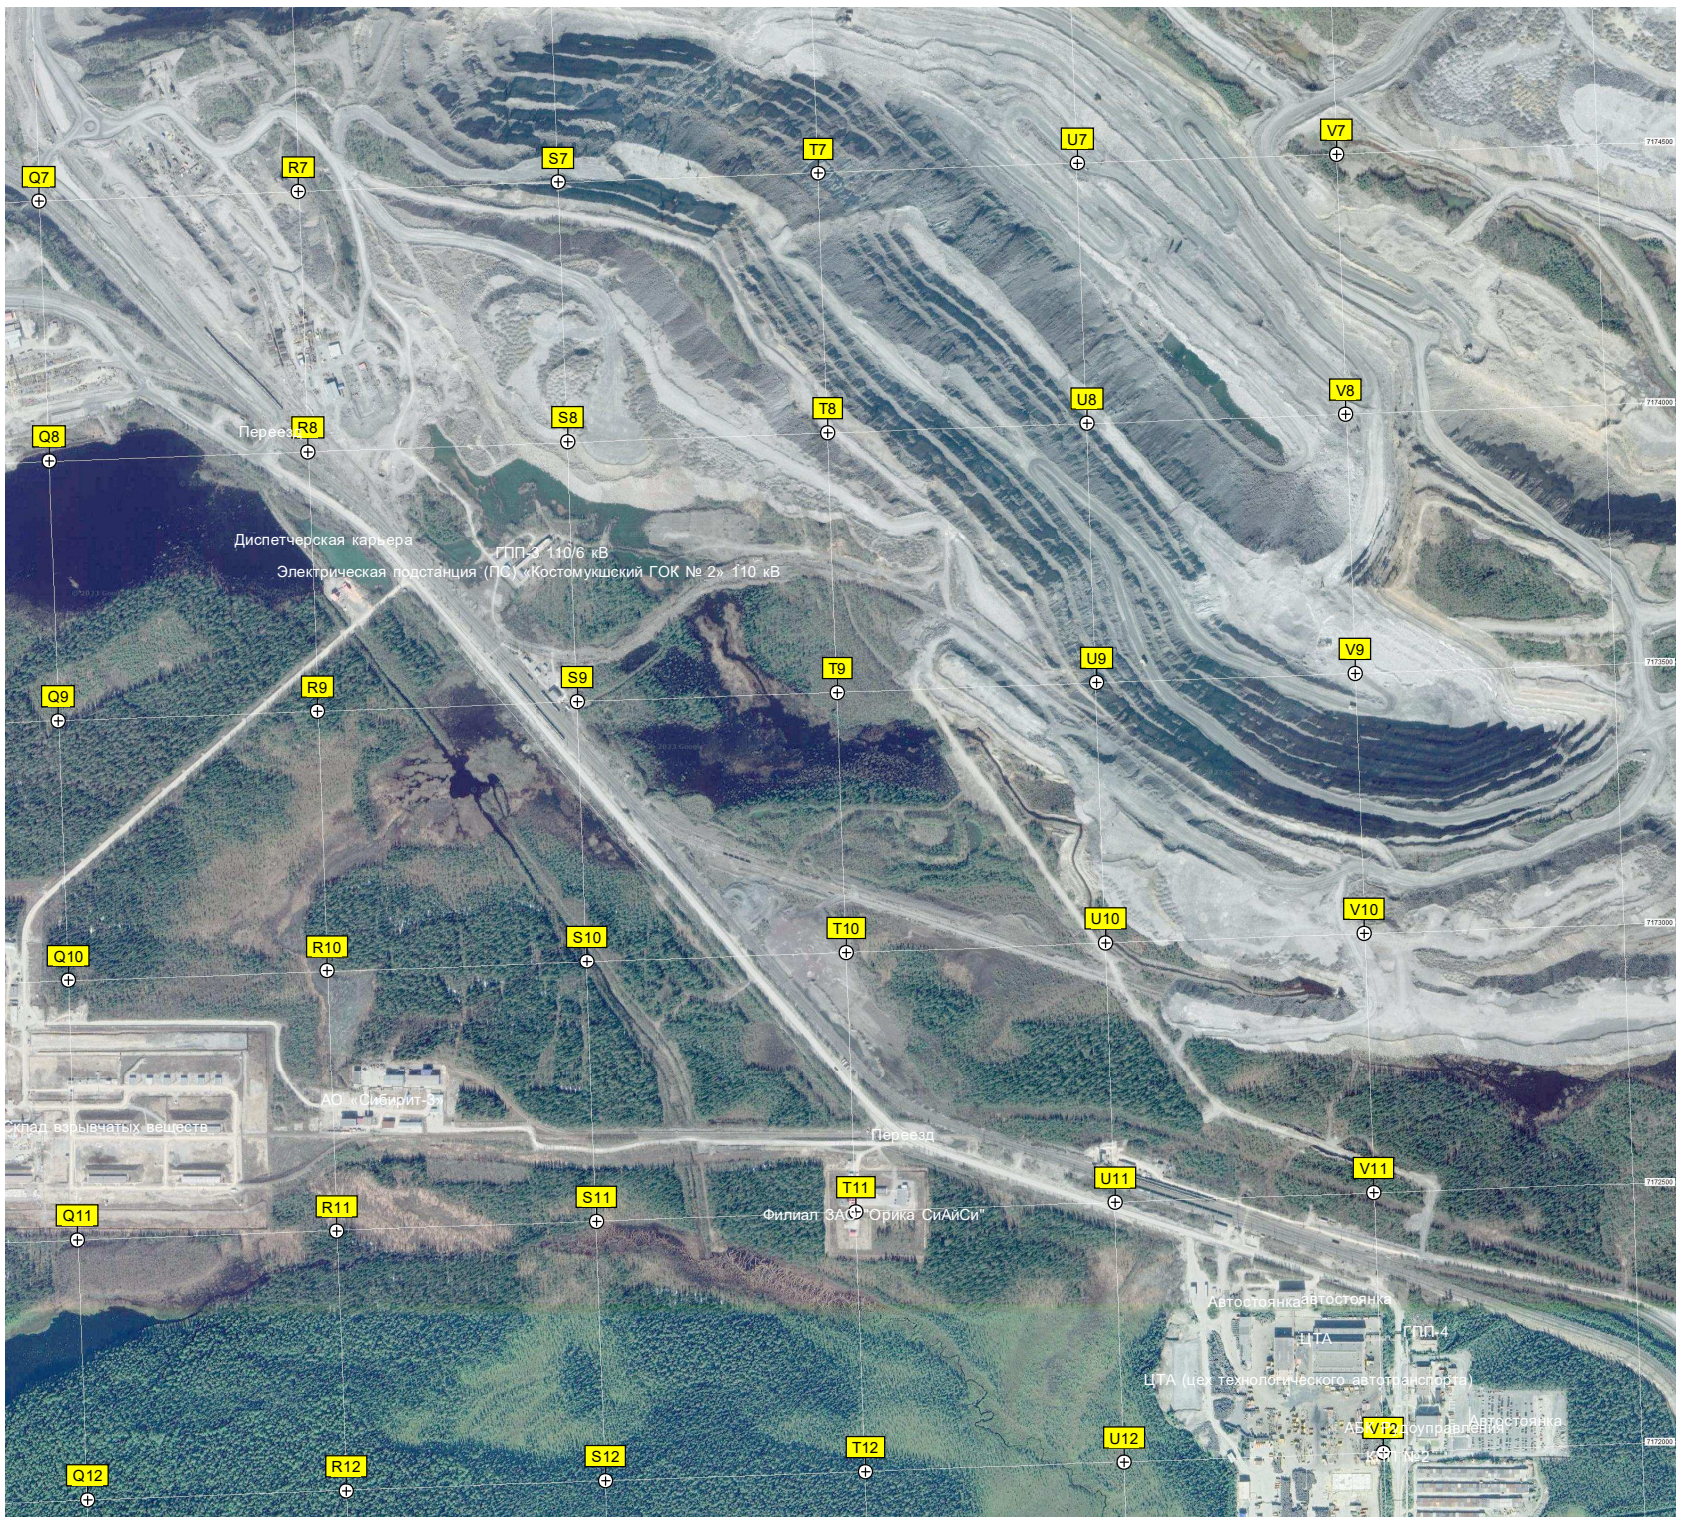

Главная понижительная подстанция ГПП-9 110/6 кВ

Подстанция

Оазис Кургелампи

Q7

R7

S7

T7

U7