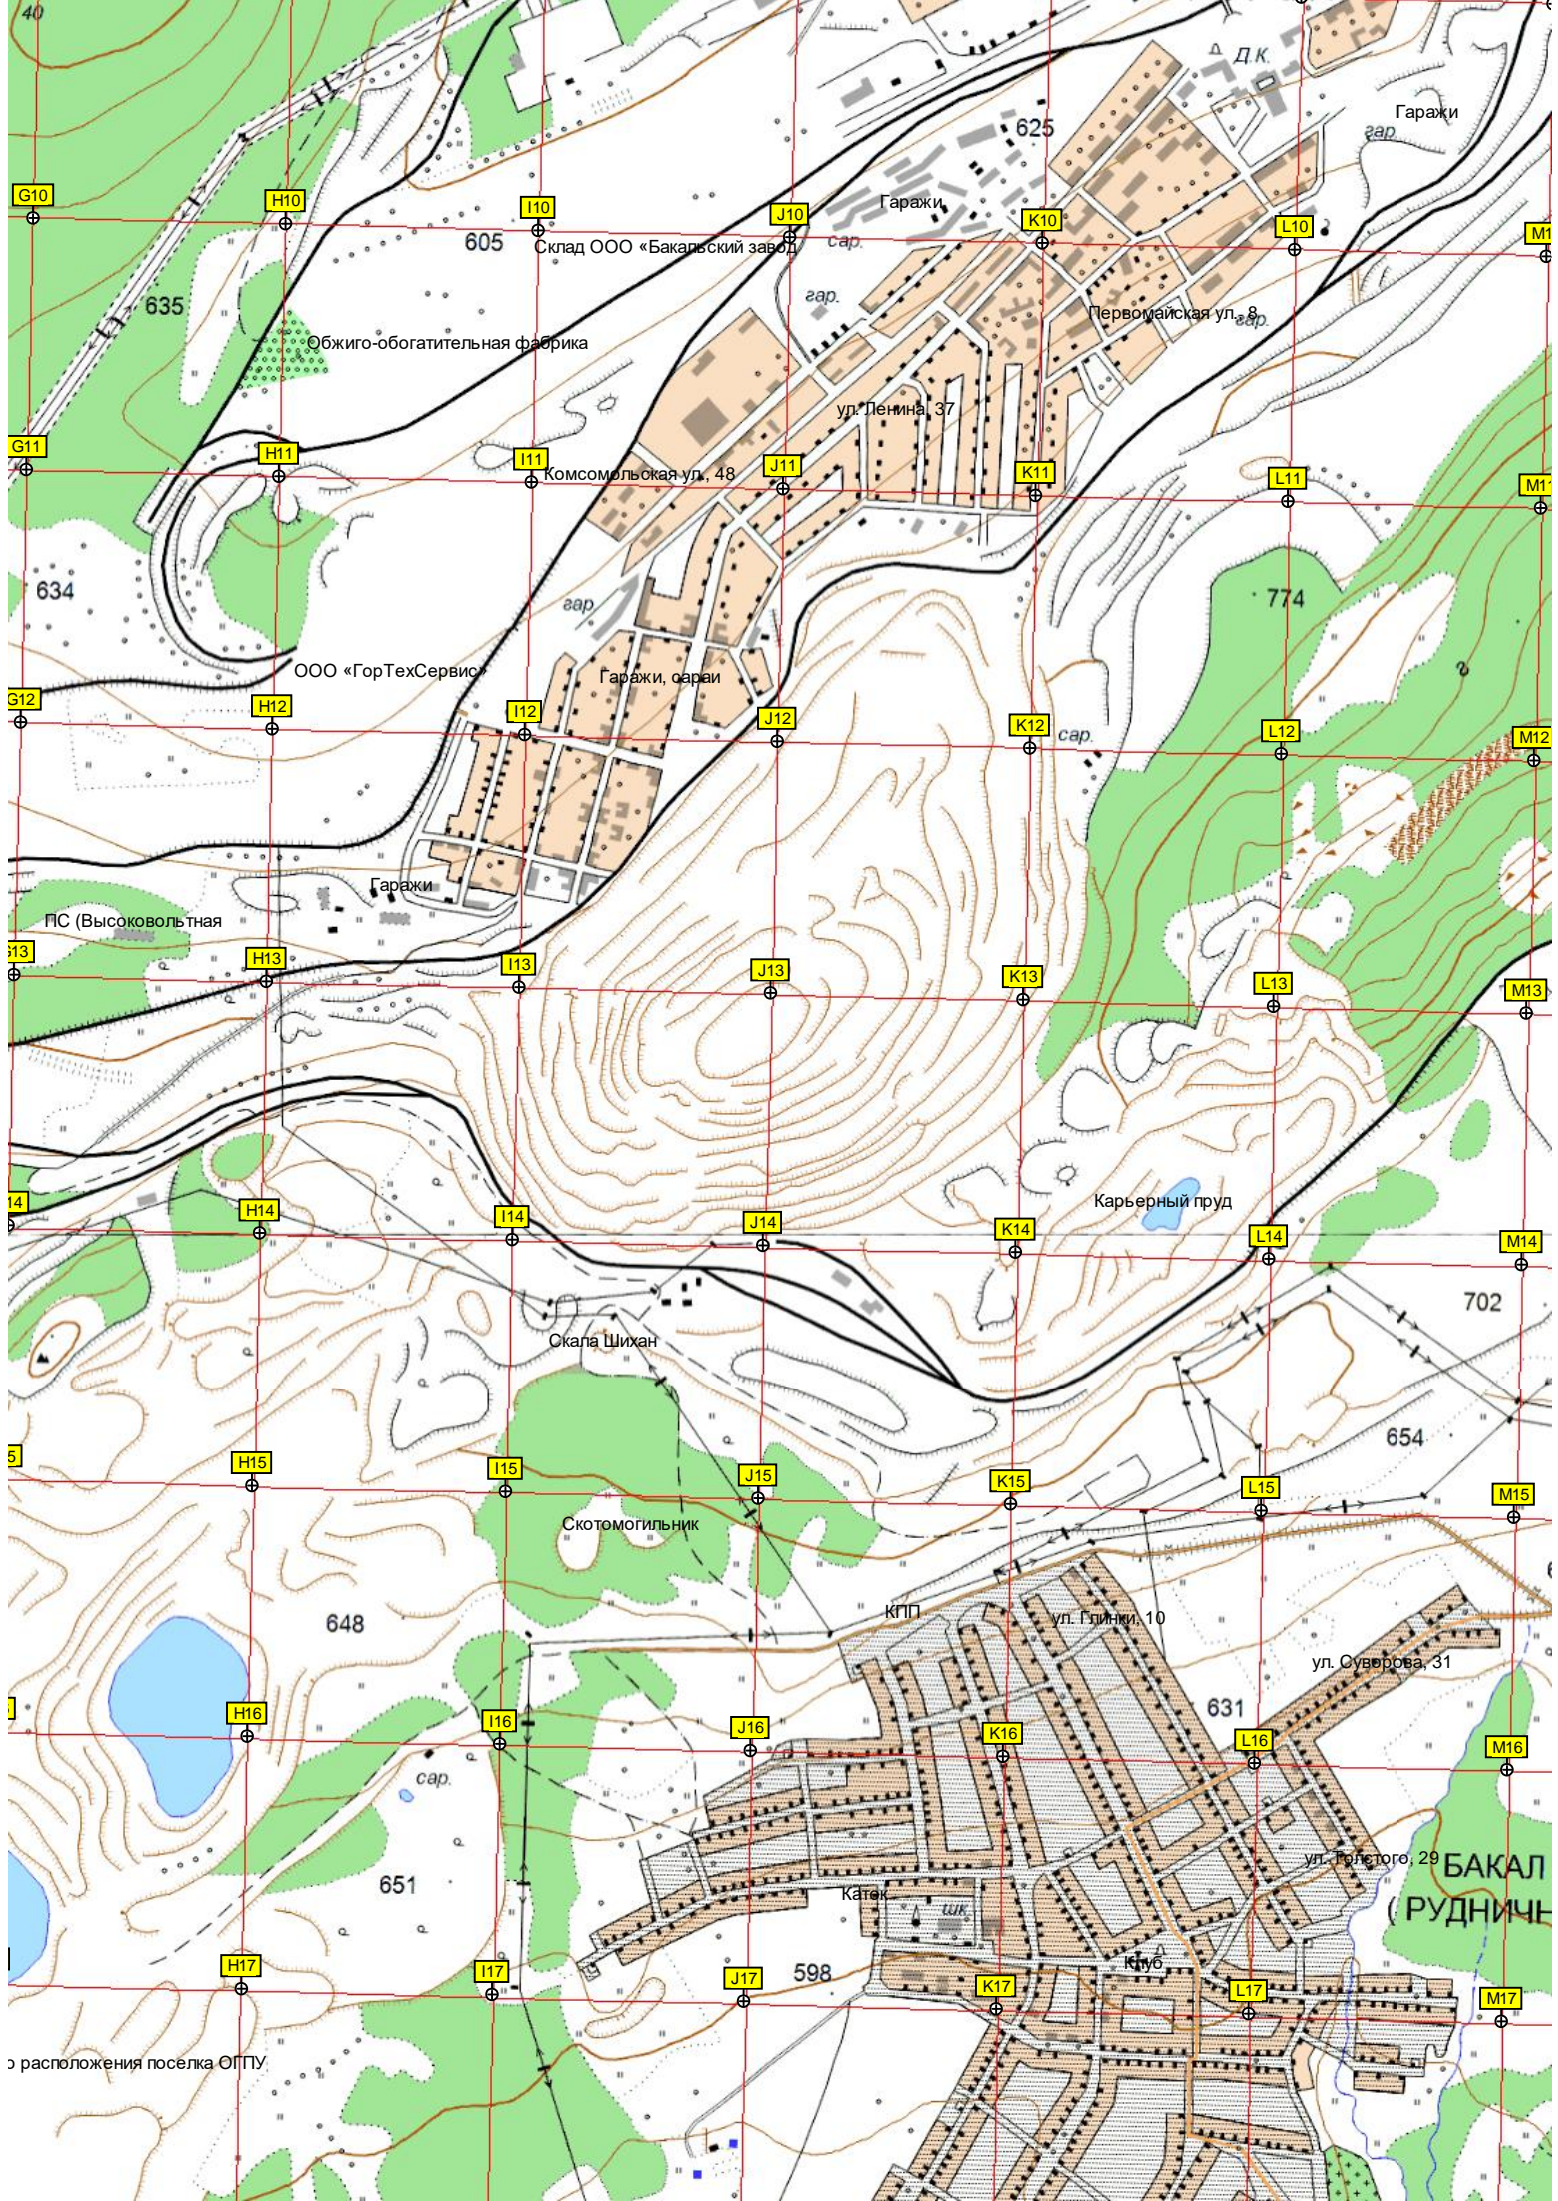

630.0

719

726

603.0

739.0

748.0

Рудник им. ОГПУ

769.0

728

Карьер «Судаковская яма»

Мест

о расположения поселка ОПТУ.