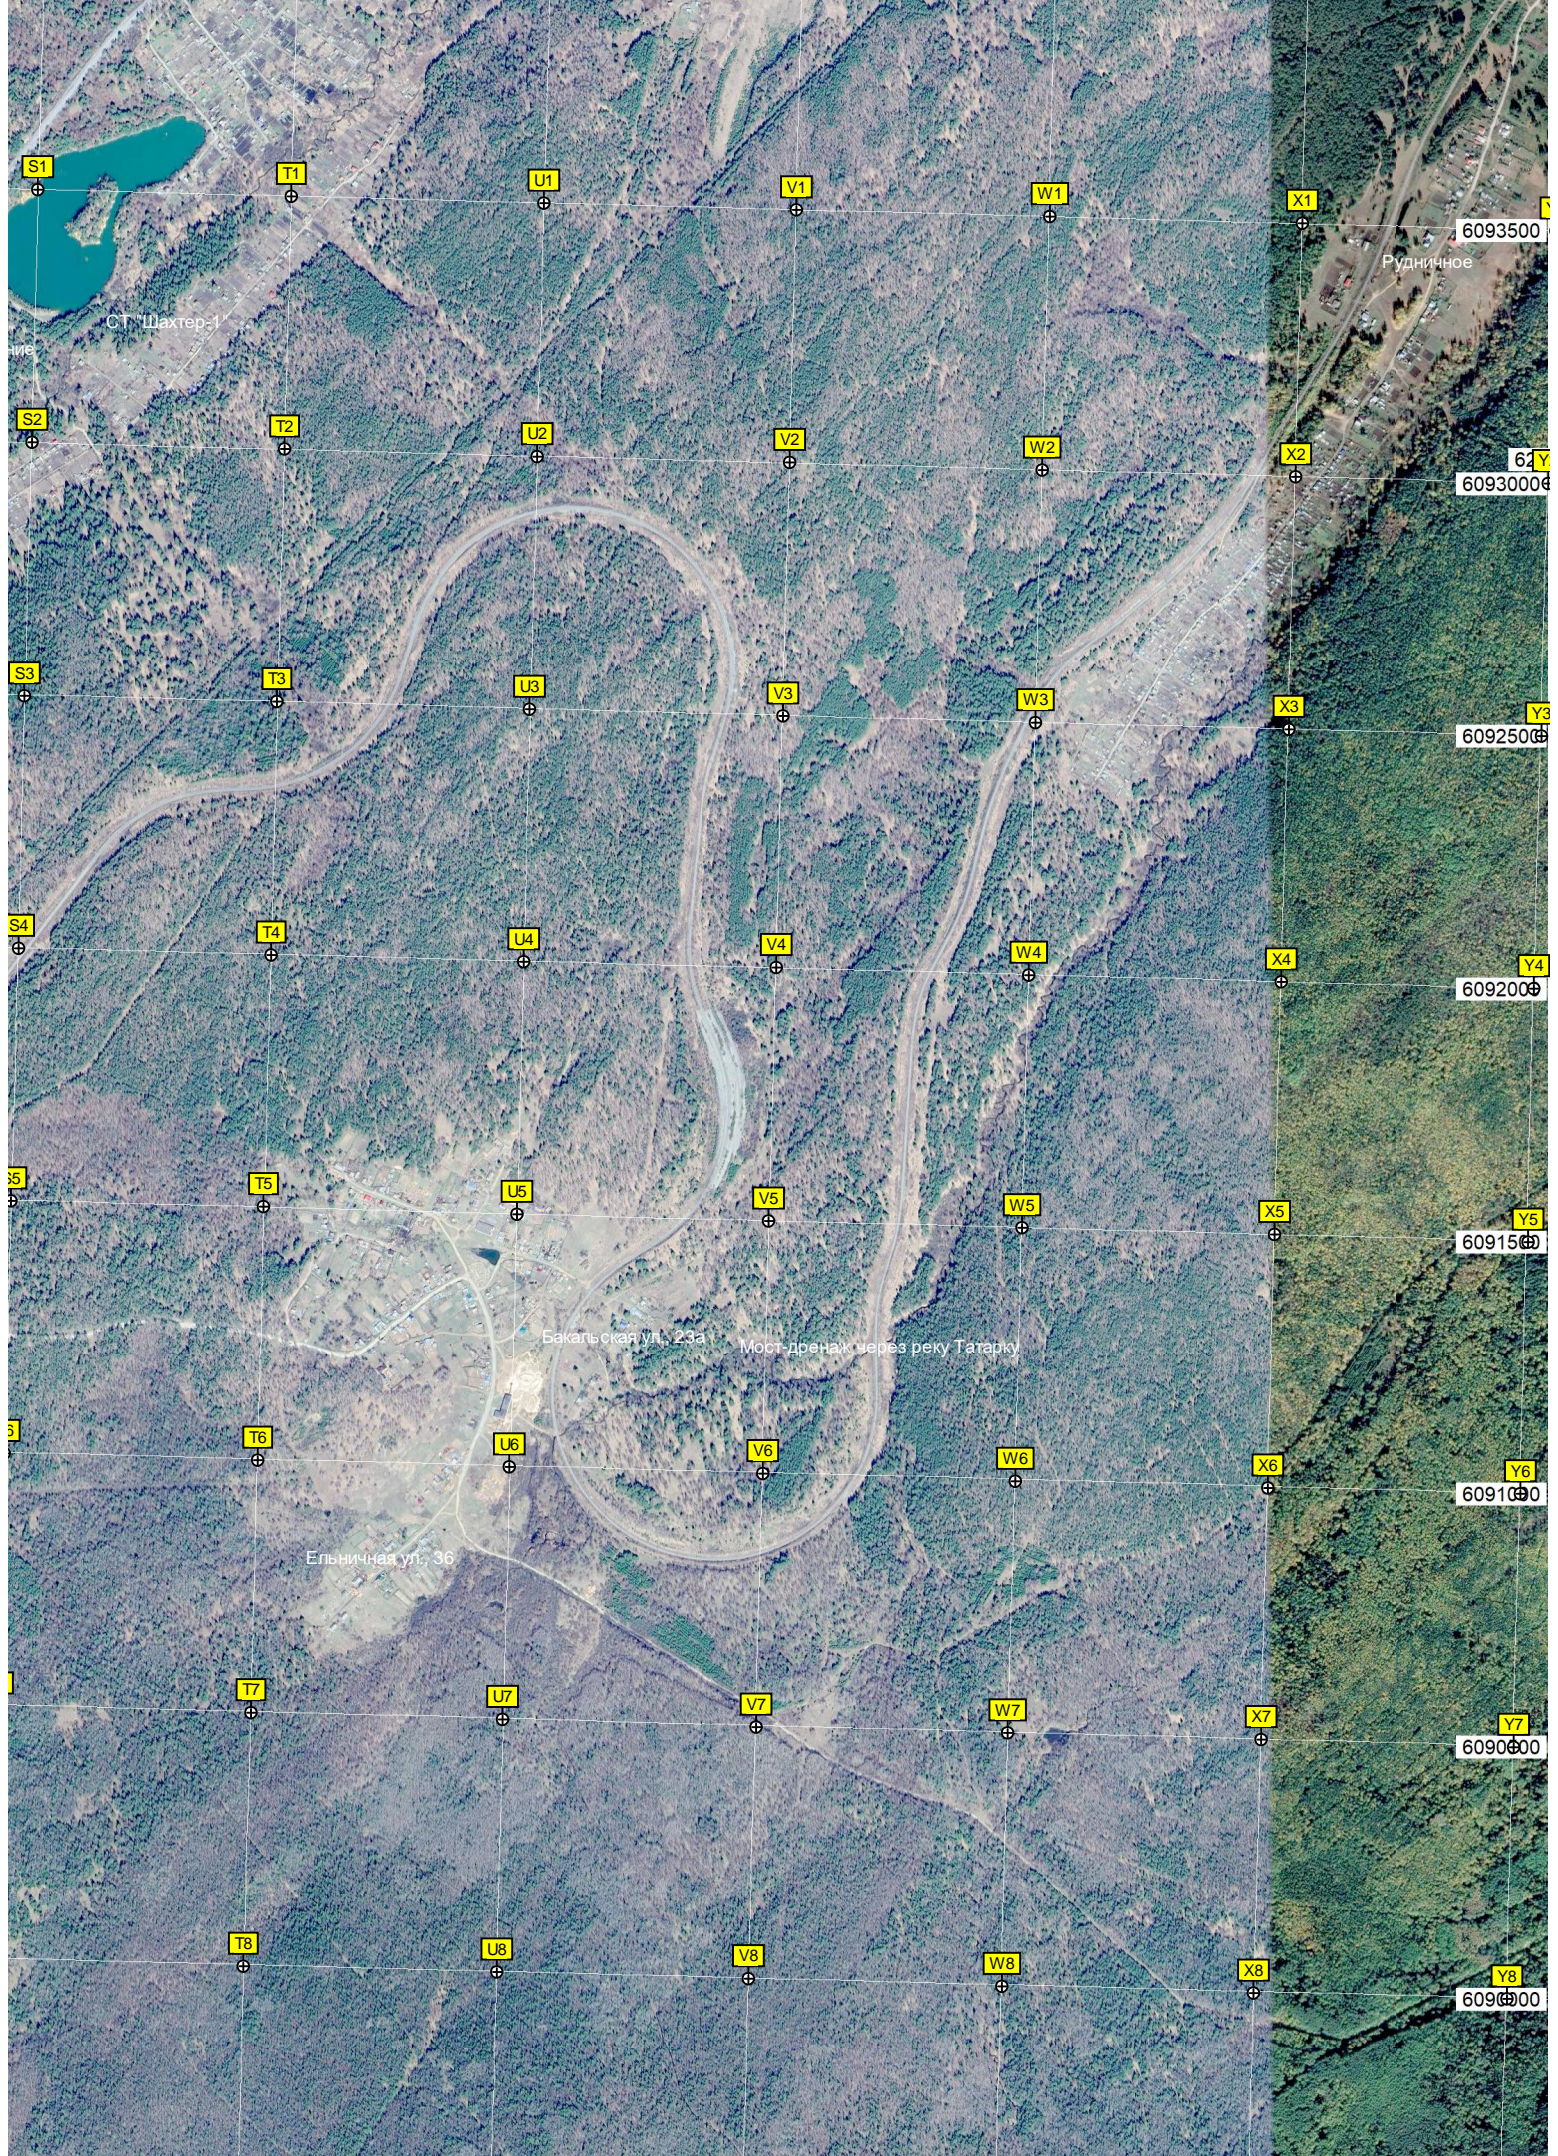

Въездная стена "Бакал"

ул. Фурманова, 7

Гаражи

Отвальная ул. -10

ул. Ракина, 4

Насосная станция

619500 620000 620500 621000 621500 622000 6094000 6094500 6095000

619500 620000 620500 621000 621500 622000 6094000 6094500 6095000