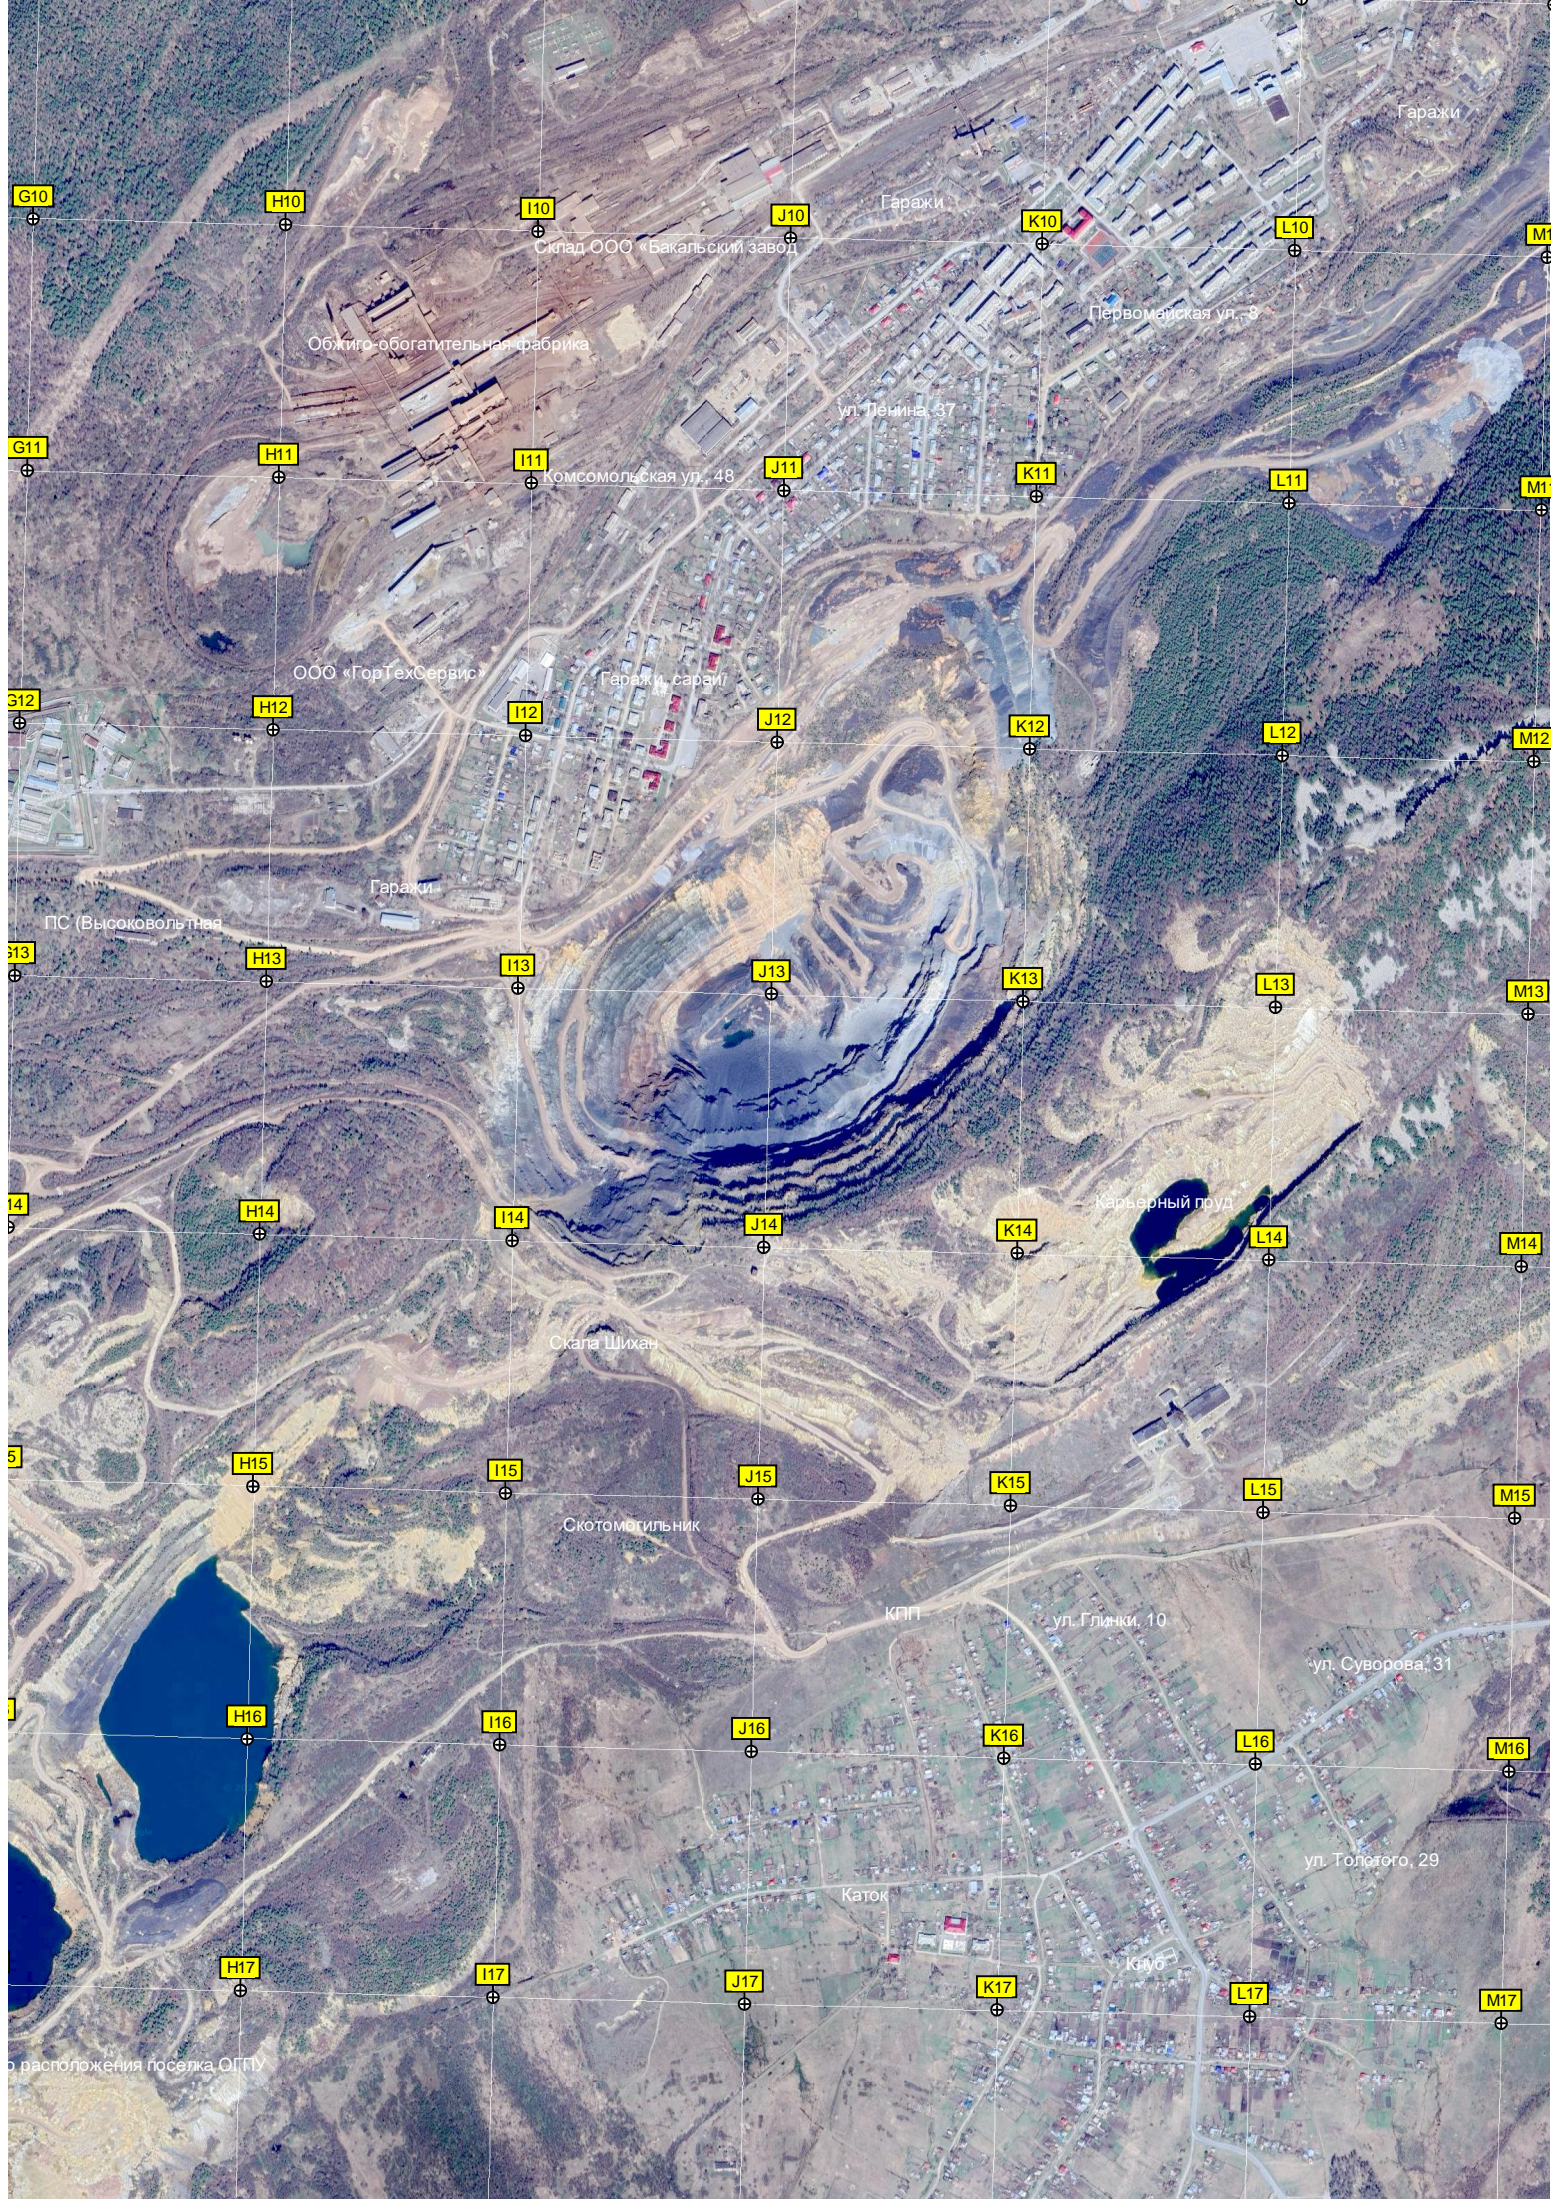

Гаражи

Гаражи

Склад ООО <Бакальский завод>

Первомайская ул. 9

Обжиго-обогатительная фабрика

ул. Ленина 37

Комсомольская ул. 48

ООО <ГорТехСервис>

Гаражи, сараи

ПС (Высоковольтная)

Гаражи

Карьерный пруд

Скала Шихан

Скотомогильник

КПП

ул. Глинки, 10

ул. Суворова, 31

ул. Толстого, 29

Каток

Клуб

о расположения поселка ОГПУ