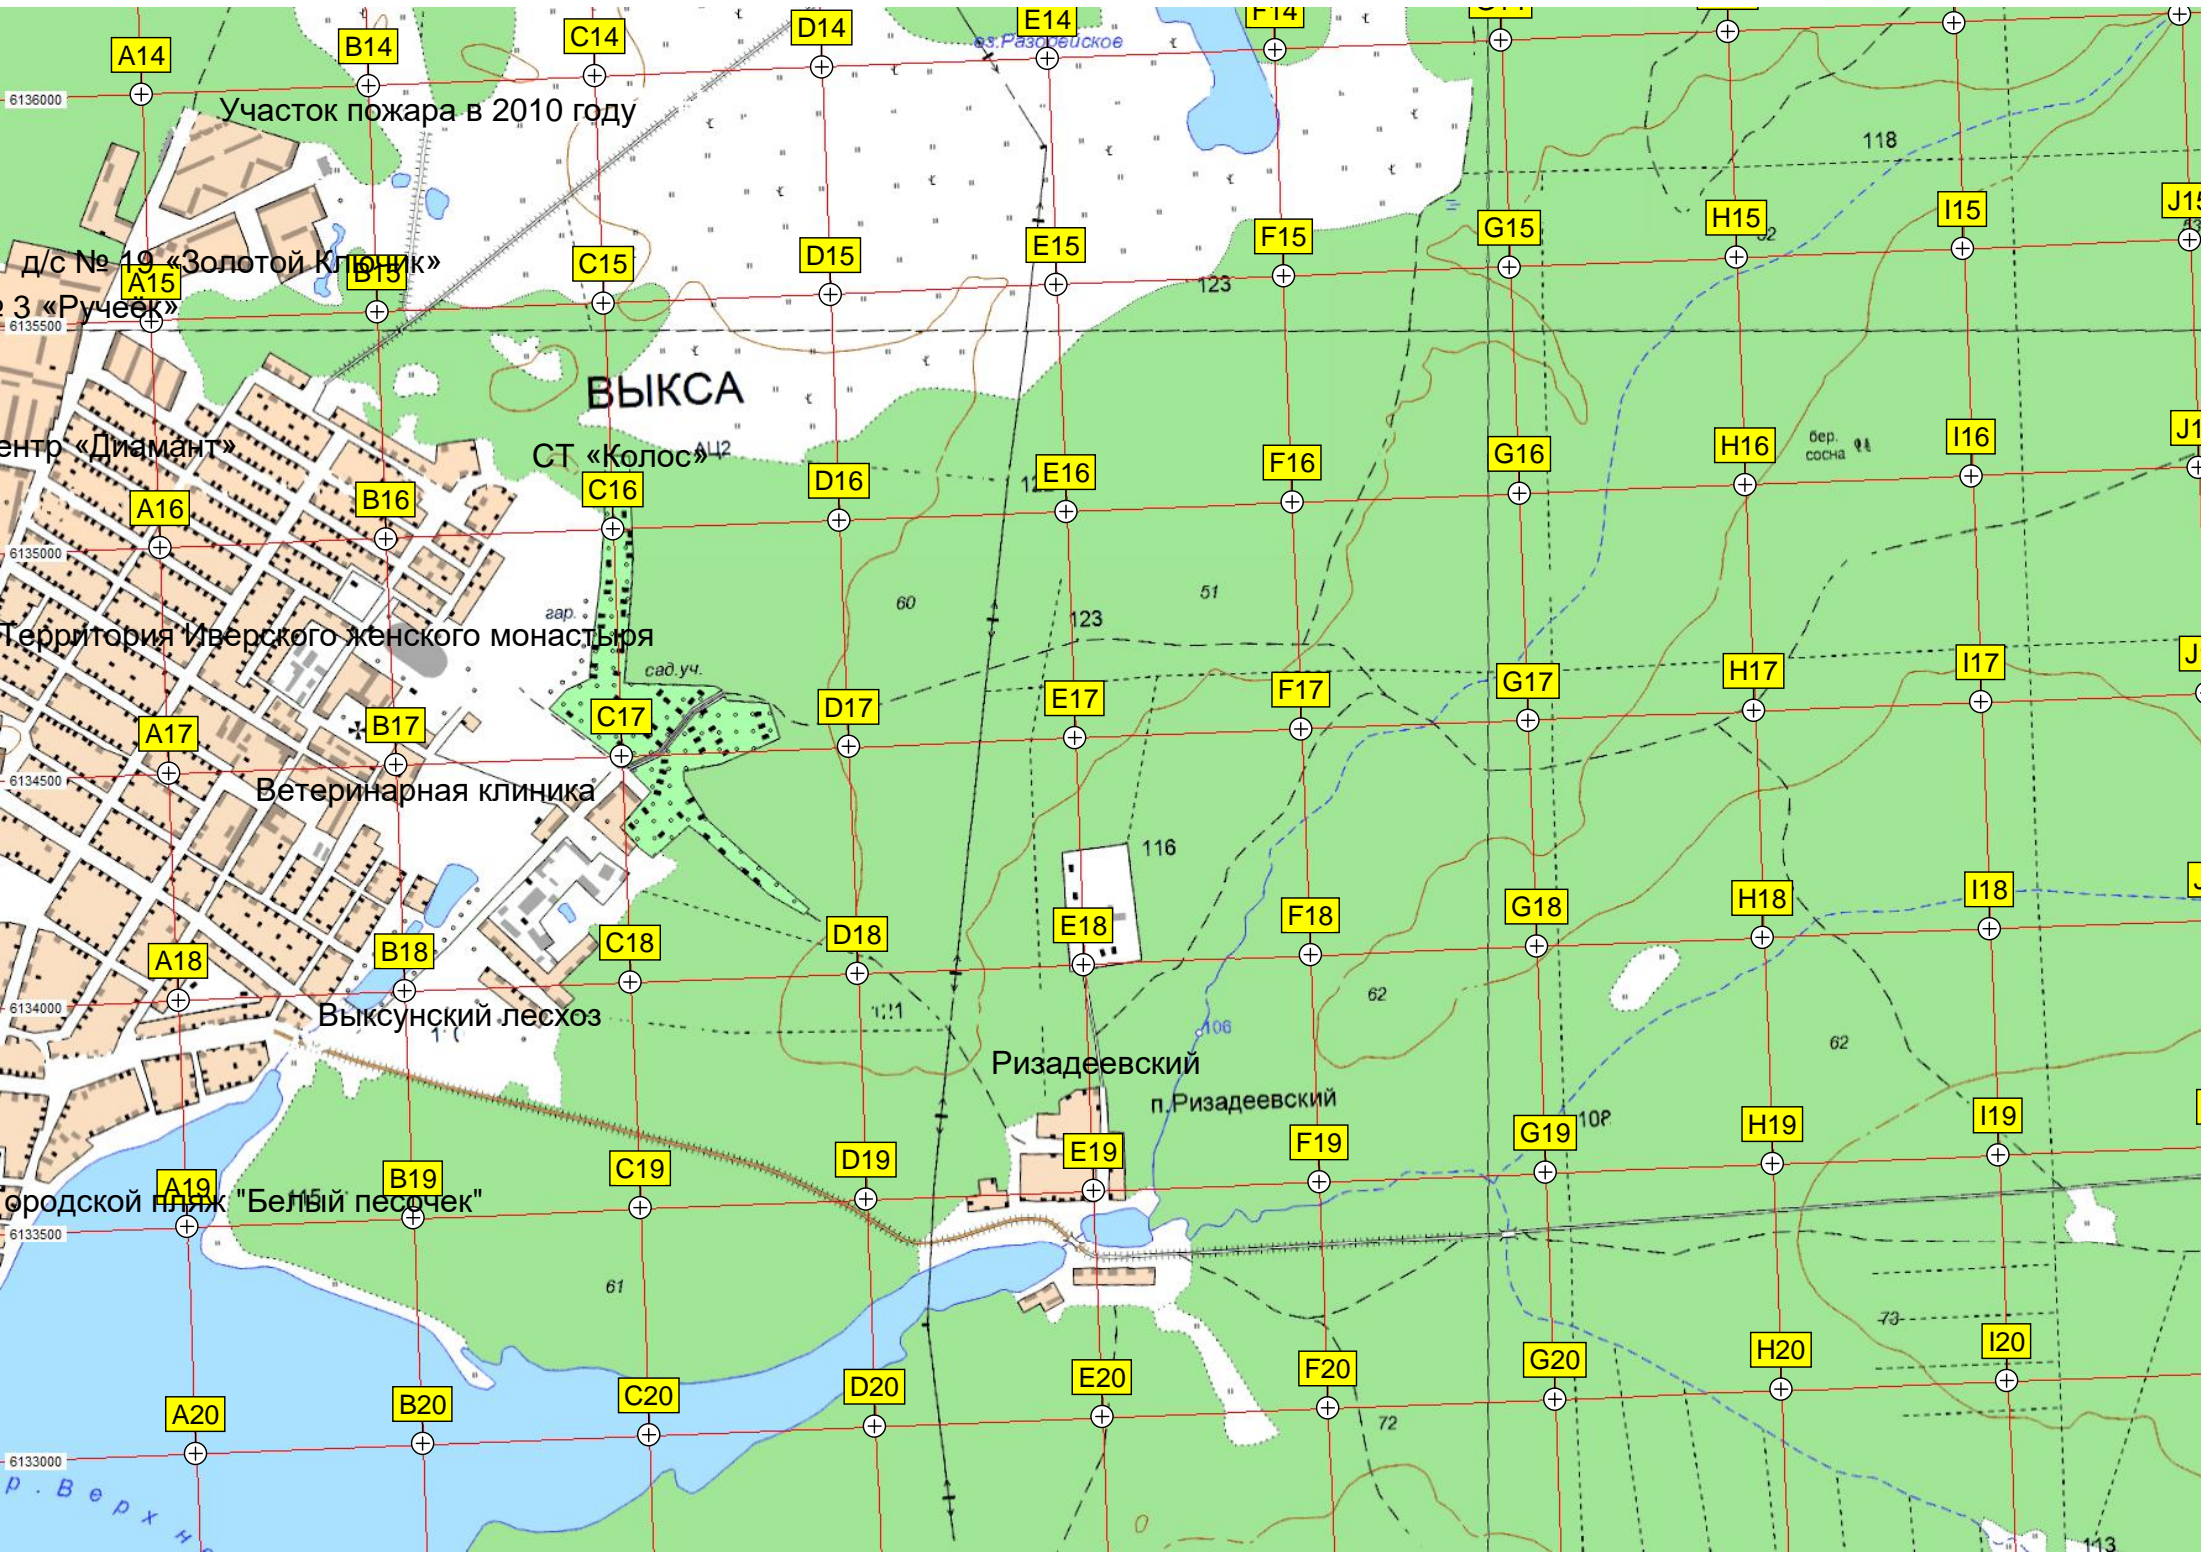

S7

T7

Участок пожара в 2010 году

Д/с № 19 «Золотой Ключик»
3 «Ручеек»

ВЫКСА

СТ «Колос»

Центр «Диамант»

Территория Иверского женского монастыря